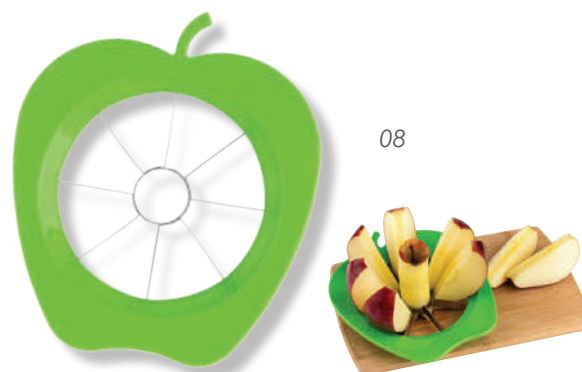

A2239 • Rafaello

Cortador de plástico para pizza con destapador de metal para botellas.

MT Plástico PP / Acero inoxidable MD 13 x 6.2 x 0.9 cm
EM 200 Pzas. IMPRESIÓN TM SE FC

A2253 • Apple Cut

Cortador de manzanas para 8 gajos con descorazonador.