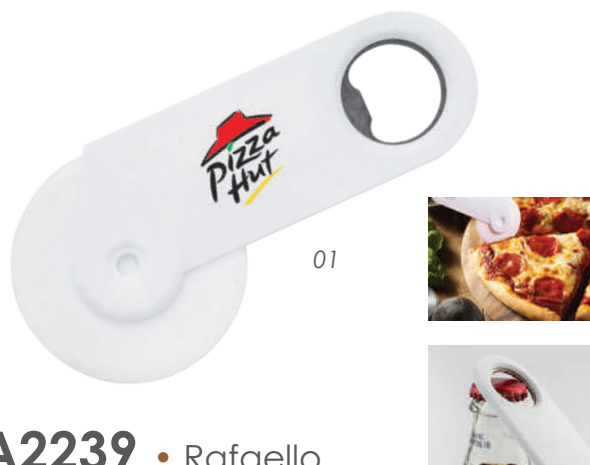

A2239 • Rafaello

Cortador de plástico para pizza con destapador de metal para botellas.

MT Plástico PP / Acero inoxidable MD 13 x 6.2 x 0.9 cm
EM 200 Pzas. IMPRESIÓN TM SE FC

A2253 • Apple Cut

Cortador de manzanas para 8 gajos con descorazonador.