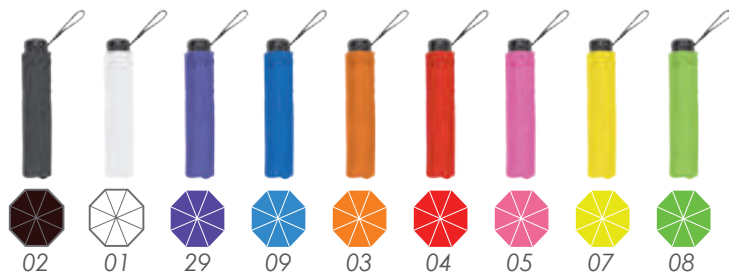

Nuevo

A2609 • Elio

Paraguas de bolsillo con mango de plástico en color plata, varilla de aluminio y fibra de vidrio. Fabricado en tela pongee. Corto y plegable, de apertura manual. Incluye funda.

MT Pongee MD Ø 97 x 55 cm EM 60 Pzas. IMPRESIÓN SE TR

A2549 • Drop

Paraguas de bolsillo plegable antiviento. Cuenta con varillas de aluminio y fibra de vidrio, y mango de goma. Abre y cierra automáticamente. Incluye funda.

MT Pongee MD Ø 98 cm x 55 cm EM 60 Pzas. IMPRESIÓN SE TR

PG14 • Brasilia

Paraguas de bolsillo con mango de plástico en color negro. Corto y plegable de apertura manual. Incluye funda.

MT Poliéster MD Ø 99 x 55 cm // Cerrado: 24 cm
EM 60 Pzas. IMPRESIÓN SE GR TR

Espacio en el mango para gota de resina