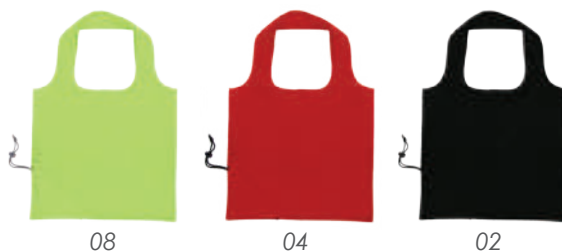

MT Poliéster 210D

MD Plegada: 20 x 25 cm // Extendida: 41 x 46 x 16 cm

EM 100 Pzas. IMPRESIÓN SE

Nuevo

A2594 • Zest

Bolsa plegable en forma de corazón, con cordón ajustable.

MT Poliéster 210D MD 40.5 x 36.8 cm EM 200 Pzas. IMPRESIÓN SE TR