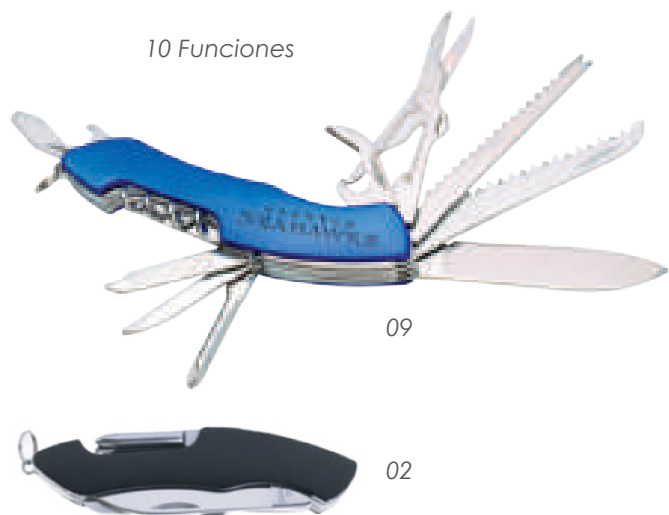

10 Funciones

09

02

A2101 • Rubber

Navaja metálica multiusos con acabado en color. Incluye: cuchillo, 2 sierras, destapador, sacacorchos, lima para uñas, enhebrador de agujas, punzón y destornillador. Con anilla para llavero. Presentación: caja en color negro.

MT Acero inoxidable / Aluminio **MD** 10 x 2.4 x 1.4 cm **EM** 120 Pzas.
IMPRESIÓN GL TM SE