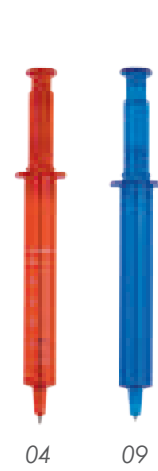

BPJ1617 • Jeringa

Bolígrafo en forma de jeringa con cuerpo traslúcido. Mecanismo de click..

MT Plástico **MD** 13.1 x 1.3 cm
EM 1000 Pzas. **IMPRESIÓN SE TM**