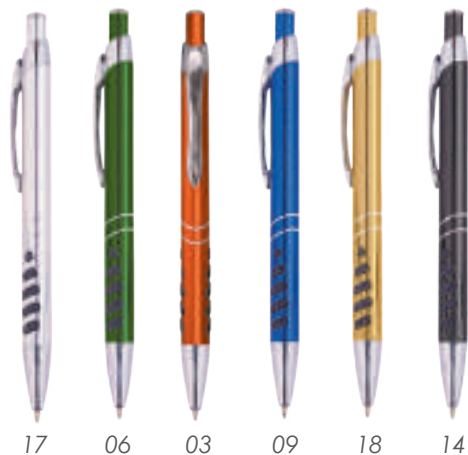

IMPRESIÓN GL SE TM

A2230 • Contempo

Bolígrafo metálico, punta, clip y acabados en color plata. Fino y sutil diseño poligonal de rombos como detalle en cintillo. Escritura de alto desempeño. Mecanismo retráctil.

MT Acero inoxidable

MD 14 x 1.2 cm

EM 500 Pzas. IMPRESIÓN GL TM SE

Nuevo

17 06 03 09 18 14

A2331 • Mavi

Elegante y moderno bolígrafo metálico con cuerpo en color y punta, clip y acabados en color plata. Cuenta con goma antideslizante en la parte inferior, hecha a través de detalles con diseño en relieve de color negro. Para escribir con estilo. Mecanismo de click.