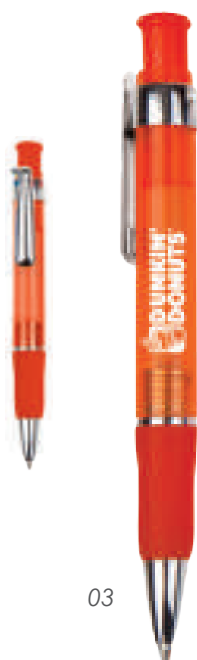

1401 • Tech

Bolígrafo de plástico en colores traslúcidos, con goma antideslizante y punta cromada. Mecanismo de click.

MT Plástico MD 13.7 x 1,3 cm
EM 1000 Pzas. IMPRESIÓN SE TM

7401 • Tundra

Bolígrafo de plástico traslúcido. Mecanismo de click.

MT Plástico MD 13.6 x 1,1 cm
EM 1000 Pzas. IMPRESIÓN SE TM

03

02

04

03

06

03

06

29

1415 • Clipper

Bolígrafo de plástico traslúcido, goma antideslizante. Punta cromada y mecanismo de click.

MT Plástico MD 13.6 x 1,3 cm
EM 1000 Pzas. IMPRESIÓN SE TM

BAP4724-1 • Andorra

Bolígrafo de plástico en colores traslúcidos, con goma antideslizante y mecanismo de click.

MT Plástico MD 14 x 1,1 cm
EM 1000 Pzas. IMPRESIÓN SE TM

BAP4724 • Polonia

Bolígrafo de plástico con cuerpo blanco, clip de abrazadera en color, con goma antideslizante, mecanismo de click.

MT Plástico MD 14 x 1,1 cm
EM 1000 Pzas. IMPRESIÓN SE TM