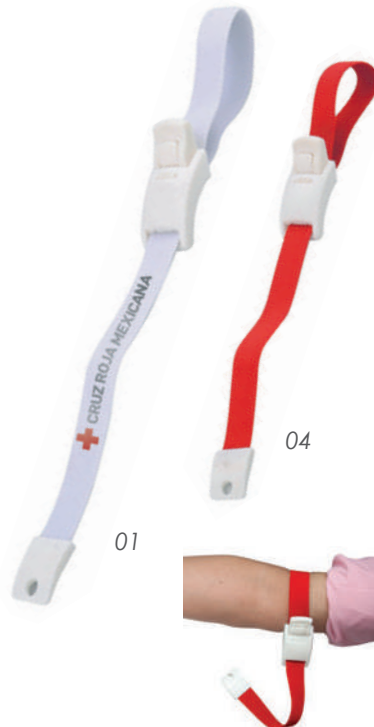

ME5001 • Tourniquet

Cinta elástica para antebrazo, auxiliar en la toma de muestras sanguíneas.

MT Plástico / Cinta elástica MD 51 x 3.7 x 3.5 cm EM 300 Pzas. IMPRESIÓN SE TM