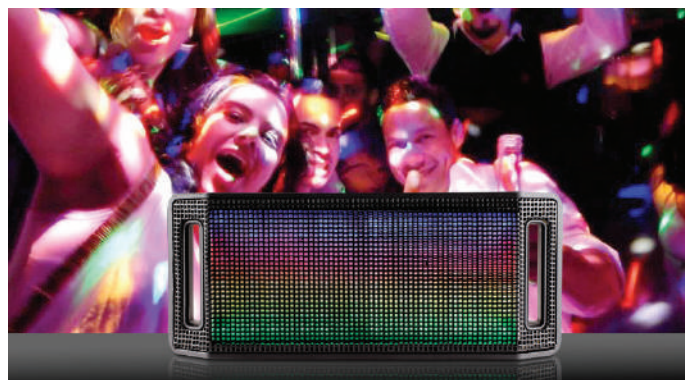

Bocina manos libres