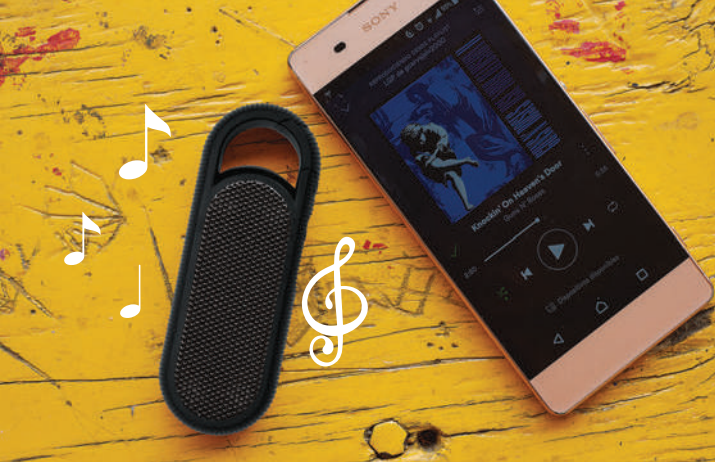

A2642 • Bulet

Bocina bluetooth con manos libres, y clip con gancho para transportar. Cuenta con controles de audio y cable de carga. Presentación: caja color blanco.

MT Plástico ABS MD 12.8 x 4.6 x 1.8 cm
EM 100 Pzas. IMPRESIÓN SE TM FC