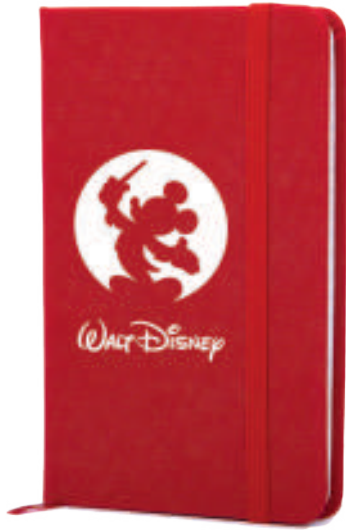

01

02

04

09

08

A2389 • Dumas

Libreta vertical A5 de pasta rígida de 80 hojas rayadas (160 páginas) con forro plástico. Cuenta con hoja de datos personales. Incluye elegante bolígrafo de plástico del mismo color de la libreta, con diseño poligonal de rombos y con clip en color traslúcido. Mecanismo de click. Para escribir con estilo y presencia. Incluye estuche color blanco.

Libreta de pasta dura tamaño A5, con forro plástico, 80 hojas (160 páginas). Incluye separador de listón y banda elástica para sujetar la cubierta.

MT Cartón plastificado MD 14.3 x 21.5 cm (tamaño A5)
EM 50 Pzas. IMPRESIÓN SE GS FC