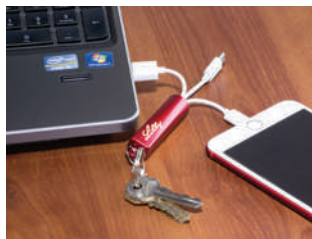

MT Plástico ABS MD 16.5 x 3.4 x 1.2 cm
EM 500 Pzas. IMPRESIÓN GL

Nuevo

Brilla en la oscuridad al color de los detalles

Ver video

Brilla en la oscuridad

Ver video

A2449 • Calamar

Cable conector USB con adaptador dúo, para iPhone y Android, así como tipo C, con arillo metálico de llavero. Cuenta con luz LED que se enciende al conectarlo.