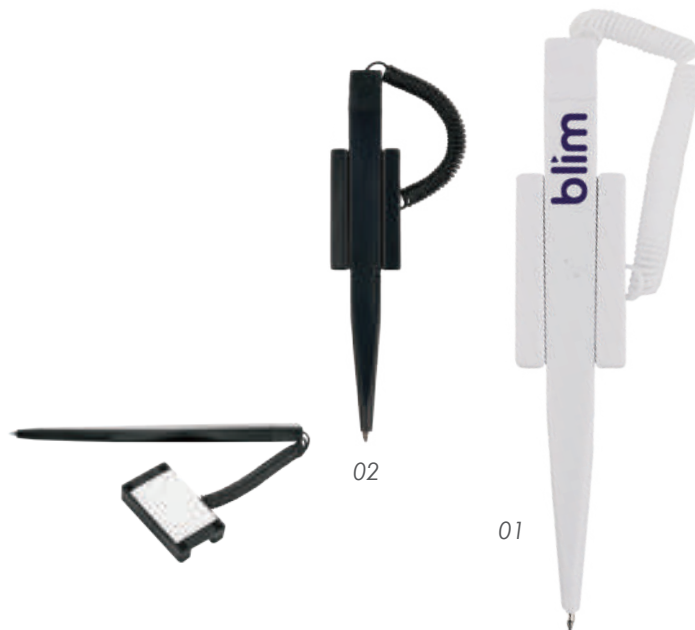

02

01

A2324A (Tinta azul) • Dakar

Bolígrafo de plástico de cuerpo plano con cubierta adherible en la parte de atrás, para ser colocado en escritorios, recepciones y superficies planas. Cuenta con cuerda elástica que se articula a la base del plástico. Puede ser colocado de manera horizontal o vertical. Con tapa de plástico en la punta del bolígrafo.

MT Plástico MD 2.2 x 12.5 cm EM 1000 Pzas.
IMPRESIÓN SE TM

01

02

Tinta de gel

Tinta de gel

02

09

Bolígrafo con Tinta de gel

09

02

A2152 • Irving

Elegante bolígrafo con tinta de gel en color negro, con cuerpo y tapa en plástico. Clip metálico.

MT Plástico MD 13.5 x 1.2 cm
EM 500 Pzas. IMPRESIÓN SE TM

A2453 (Tinta negra) • Clear A2453A (Tinta azul) • Clear

Bolígrafo de plástico transparente. Mecanismo de click.

MT Plástico MD 14.5 x 1.2 cm
EM 1000 Pzas. IMPRESIÓN TM SE

A2461 (Tinta negra) • Loft A2461A (Tinta azul) • Loft

Bolígrafo de plástico traslúcido con clip en la tapa. Cuenta con tinta de gel azul ó negra, de acuerdo al color de la tapa.

MT Plástico MD 14.5 x 1.2 cm
EM 1000 Pzas. IMPRESIÓN SE TM