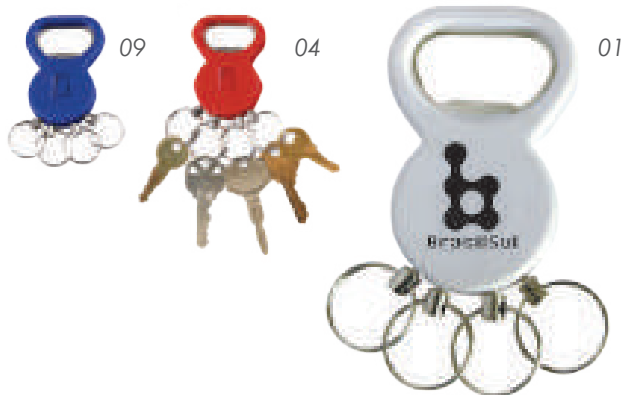

DL1 • Balistic

Llavero de plástico con 4 arillos metálicos y destapador metálico.

MT Plástico / Metal MD 6.5 x 4.1 x 0.9 cm EM 240 Pzas. IMPRESIÓN TM SE

LLC3006 • Eco-Bras

Cinta de fieltro con arillo para llaves y ojillo con aro metálico reforzado. Ideal para llevar en la muñeca mientras se hace ejercicio.