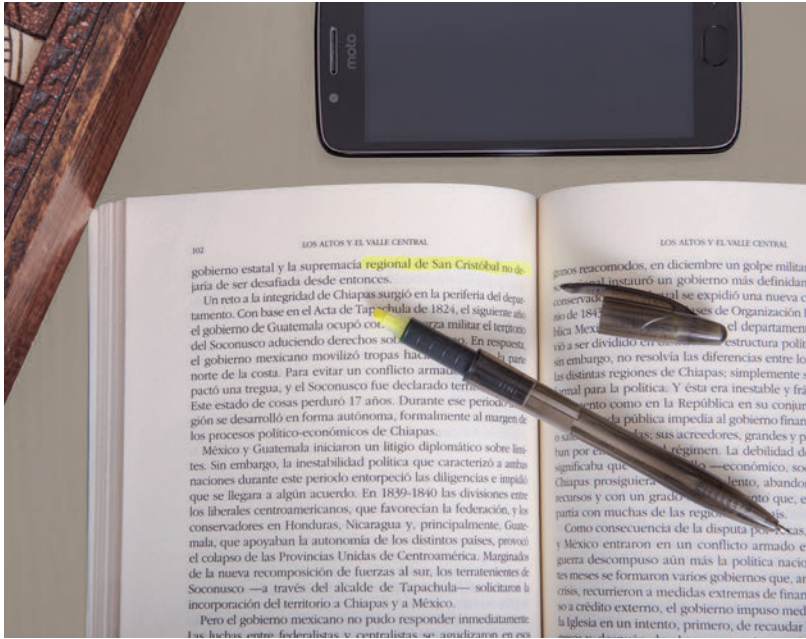

Nuevo

A2600 • Flora

Bolígrafo retráctil transparente con clip y cuerpo en color. En la parte superior cuenta con marcatextos color amarillo con tapa.

MT Plástico MD 14.8 x 1.2 cm
EM 1000 pzas. IMPRESIÓN SE TM

22

13

A2447 • Mark

Marcador de plástico fosforescente de práctico diseño, con tapa y cuerpo que indican el color de la tinta.

MT Plástico MD 13.8 x 1.6 cm
EM 1000 Pzas. IMPRESIÓN SE TM

09

02

04

A2126 • Talent

Bolígrafo retráctil, goma de sujeción antideslizante, cuenta con marcador en la parte superior con tapa. Marcatextos color amarillo, en gel que no se corre y no se seca.

MT Plástico MD 14.8 x 1.5 cm
EM 1000 Pzas. IMPRESIÓN TM