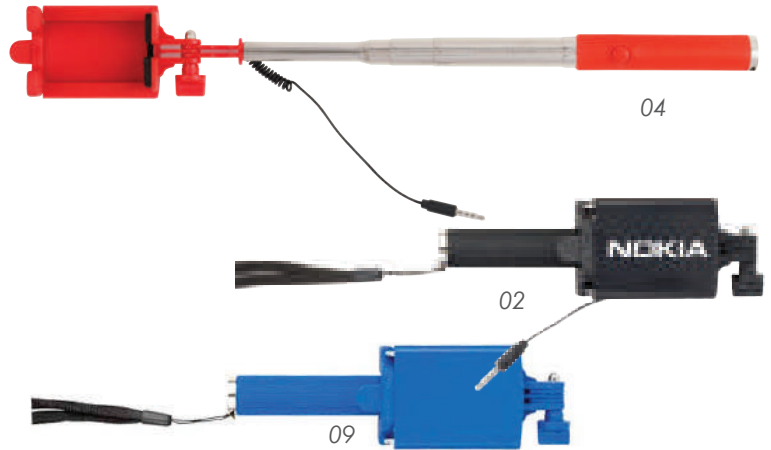

Ver video

MT Plástico ABS MD 8,5 x 3,5 cm
EM 200 Pzas. IMPRESIÓN TM

A2256 • Chick Selfie

Accesorio de bolsillo para tomar autofotos, ideal para llevar en la bolsa o mochila. El teléfono se sujeta con facilidad. Cuenta con cable para transmisión de toma que se conecta a la entrada de audio y botón de disparo. Tubo extensible para mejor manejo. Cordón que evita que se caiga de la mano. Medida del tubo extendido: 48.8 cm. Presentación: caja en color blanco.

MT Metal / Plástico / Silicón MD 15 x 5 x 3 cm // Extendido: 60.5 cm
EM 100 Pzas. IMPRESIÓN TM SE

A2360 • Matrix

Portacelular universal de neopreno para sujetarse al brazo con ajuste de velcro. Flexible y resistente, con ventana táctil transparente antirreflejante que permite utilizar el celular desde el exterior. Brinda protección completa al equipo. Ligero y práctico, con diseño deportivo y moderno.

MT PVC / Neopreno MD 16 x 9.5 cm
MD extendido 42 cm EM 250 Pzas. IMPRESIÓN SE

A2556 • Kraken

Cable conector USB con adaptador dúo, para iPhone y Android, así como Tipo C. Cuenta con arillo metálico de llavero. Al igual que con luz LED que se enciende al conectar. Se recomienda el grabado láser para la visualización de la luz.