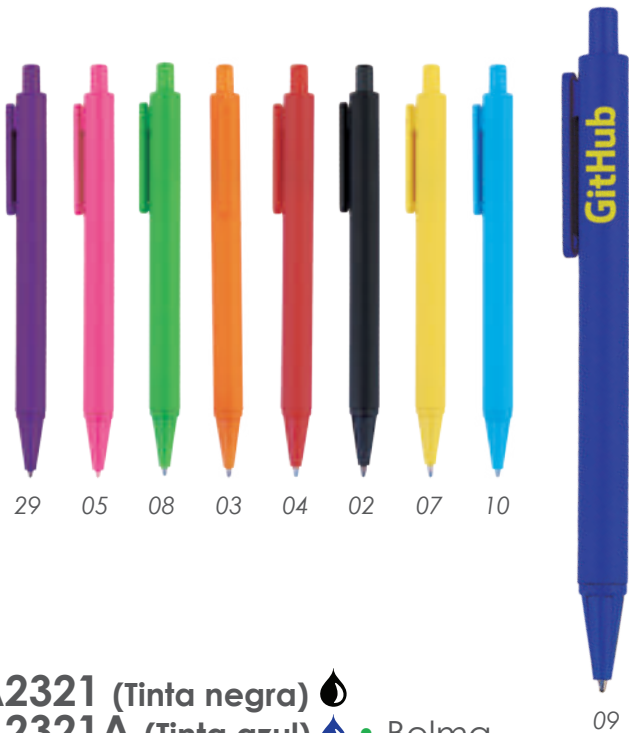

A2323 • Blend

Novedoso bolígrafo plástico con cuerpo en color, con unión de resorte al bolígrafo, donde lleva colocado un clip intercambiable en diferentes colores. Desarrollado bajo el concepto Mix and Match, brinda la posibilidad de hacer gran cantidad de combinaciones con el clip intercambiable, que vayan de acuerdo a los gustos y requerimientos de los usuarios. Mecanismo de click.

MT Plástico MD 13.8 x 1 cm EM 1000 Pzas.
IMPRESIÓN SE TM

29 02 03 04 09 01 05 07 08 10

A2417 • Clip

Crea múltiples combinaciones.

Nuevo

A2567 • Maya

Bolígrafo de plástico con cuerpo y clip de color. Mecanismo de click.

MT Plástico MD 14 x 1 cm
EM 2000 Pzas. IMPRESIÓN SE TM

A2321 (Tinta negra) A2321A (Tinta azul) • Belma

Bolígrafo de plástico con cuerpo en color. Mecanismo de click.

MT Plástico MD 13.6 x 1 cm EM 1000 Pzas.
IMPRESIÓN SE TM