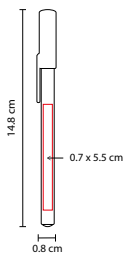

SH 1135

BOLÍGRAFO SLIM

MATERIAL: Plástico
MEDIDA: 0.8 x 14.8 cm
ÁREA DE IMPRESIÓN: 0.7 x 5.5 cm
TÉCNICA DE IMPRESIÓN: Serigrafía

TINTA: Negra

COLORES: A/AC/B/N/O/R/V/Y

COLORES GTM: A/AC/B/N/O/R/V

COLORES PAN: A/AC/B/N/R/V

SH 1705

BOLÍGRAFO CHESSU

MATERIAL: Plástico
MEDIDA: 0.8 x 13.8 cm
ÁREA DE IMPRESIÓN: 0.4 x 4 cm
TÉCNICA DE IMPRESIÓN: Serigrafía

TINTA: Azul

COLORES: A/N/O/R/V/Y

SH 2480

BOLÍGRAFO SOPRON

MATERIAL: Plástico
MEDIDA: 1 x 14 cm
ÁREA DE IMPRESIÓN: 1 x 4.5 cm Barril / 0.5 x 3 cm Clip
TÉCNICA DE IMPRESIÓN: Serigrafía

TINTA: Negra

COLORES: A/N/O/R/V

O

Y

N

AC A R V N B Y

V O N A R

O A V R