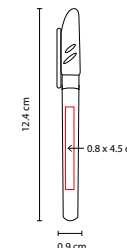

SH 2225

BOLÍGRAFO LUSAKA

MATERIAL: Plástico
MEDIDA: 0.8 x 13.8 cm
ÁREA DE IMPRESIÓN: 0.4 x 4 cm
TÉCNICA DE IMPRESIÓN: Serigrafía
TINTA: Negra
COLORES: A/N/O/P/R/V

R

A

O

V

P

N

SH 2045

BOLÍGRAFO ALSAFI

MATERIAL: Plástico
MEDIDA: 1.2 x 13.8 cm
ÁREA DE IMPRESIÓN: 0.6 x 3 cm Clip
TÉCNICA DE IMPRESIÓN: Serigrafía
TINTA: Negra
COLORES: A/B/R/V

COLORES GTM: A/B/R/V

V

B

R

A

Cuerpo con textura prismática. Mecanismo pulsador.

SH 1460

BOLÍGRAFO VENTURE

MATERIAL: Plástico
MEDIDA: 0.9 x 12.4 cm
ÁREA DE IMPRESIÓN: 0.8 x 4.5 cm
TÉCNICA DE IMPRESIÓN: Serigrafía
TINTA: Negra
COLORES: A/M/N/O/R/V

COLORES GTM: A/M/N/O/R/V

M

A

O

R

N

V

Bolígrafo con tapón.