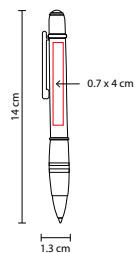

SH 1295

BOLÍGRAFO BOSTON

MATERIAL: Aleación Cobre

MEDIDA: 1.3 x 14 cm

ÁREA DE IMPRESIÓN: 0.7 x 4 cm

TÉCNICA DE IMPRESIÓN: Grabado Espejo / Láser / Serigrafía

TINTA: Negra

COLORES: A/N/R/S

COLORES GTM: N/S

R