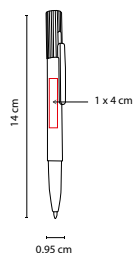

Mecanismo pulsador. Incluye estuche.

RQ 830

CHILI

BOLÍGRAFO SKIL

MATERIAL: Aluminio

MEDIDA: 1.1 x 14.5 cm

ÁREA DE IMPRESIÓN: 1 x 3 cm

TÉCNICA DE IMPRESIÓN: Grabado Espejo / Serigrafía

TINTA: Negra

COLORES: Negro