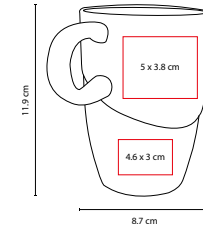

TAZ 011

TAZA IRON

MATERIAL: Cerámica / Acero Inoxidable
MEDIDA: 8.7 x 11.9 cm
ÁREA DE IMPRESIÓN: 5 x 3.8 cm Cerámica /
4.6 x 3 cm Metal
TÉCNICA DE IMPRESIÓN: Láser /
Pantógrafo / Tampografía
CAPACIDAD: 11 Oz
COLORES: A/B/N/R