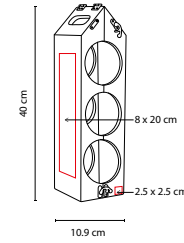

BAR 004

BASE PARA VINOS **LOUDI**

MATERIAL: Madera
MEDIDA: 10.9 x 40 cm
ÁREA DE IMPRESIÓN: 8 x 20 cm
TÉCNICA DE IMPRESIÓN: Láser
COLORES: Beige

Espacio para una botella. Con función de portabotellas.

PROMO
opción