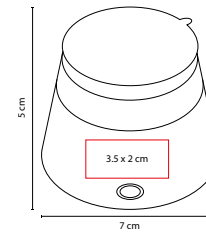

Z 015

BOCINA **XIRA**

MATERIAL: Plástico

MEDIDA: 7 x 5 cm

ÁREA DE IMPRESIÓN: 3.5 x 2 cm

TÉCNICA DE IMPRESIÓN: Tampografía

COLORES: Blanco con Gris