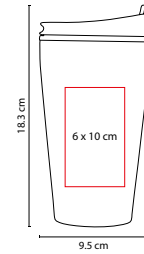

TMPS 82

TERMO BURGO

MATERIAL: Acero Inoxidable / Plástico / Corcho
MEDIDA: 8.5 x 18.5 cm
ÁREA DE IMPRESIÓN: 5.5 x 10 cm
TÉCNICA DE IMPRESIÓN: Láser / Pantógrafo /
Serigrafía / Tampografía
CAPACIDAD: 480 ml
COLORES: Plata

Doble pared. Base de corcho. Tapa en dos posiciones. No usar en microondas ni lavavajillas.

TMPS 52

TERMO ONELA

MATERIAL: Acero Inoxidable / Plástico
MEDIDA: 9.5 x 18.3 cm
ÁREA DE IMPRESIÓN: 6 x 10 cm
TÉCNICA DE IMPRESIÓN: Láser / Pantógrafo /
Serigrafía / Tampografía
CAPACIDAD: 475 ml
COLORES: Plata
COLORES PAN: Plata

Doble pared. Incluye válvula de seguridad.