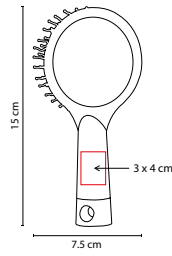

Espejo 1 lado con aumento 2X y 1 lado normal. Cuenta con mango para sostener.

DAM 018

CEPILLO ZIVA

MATERIAL: Plástico
MEDIDA: 7.5 x 15 cm
ÁREA DE IMPRESIÓN: 3 x 4 cm
TÉCNICA DE IMPRESIÓN: Serigrafía
COLORES: Blanco con Negro

COLORES GTM: Blanco con Negro