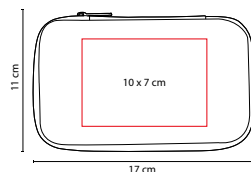

BAR 003

SET PARA VINOS ARENI

MATERIAL: Metal

MEDIDA: 17 x 11 cm

ÁREA DE IMPRESIÓN: 10 x 7 cm

TÉCNICA DE IMPRESIÓN: Láser / Pantógrafo / Serigrafía

COLORES: Plata

Estuche con boquilla, arillo y sacacorchos con navaja.