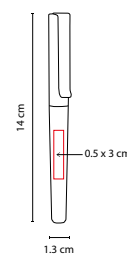

SH 1519

BOLÍGRAFO BOMBAY

MATERIAL: Plástico
MEDIDA: 1.2 x 13.9 cm
ÁREA DE IMPRESIÓN: 0.8 x 4.5 cm
TÉCNICA DE IMPRESIÓN: Serigrafía
TINTA: Negra
COLORES: A/N/R

Grip antiderrapante. Mecanismo pulsador.

SH 1070

BOLÍGRAFO CELIO

MATERIAL: Plástico / Clip Metálico
MEDIDA: 1.2 x 14.4 cm
ÁREA DE IMPRESIÓN: 0.9 x 4 cm
TÉCNICA DE IMPRESIÓN: Serigrafía
TINTA: Negra
COLORES: A/G/N/R/S

COLORES PAN: N/S

Mecanismo pulsador.

SH 2330

BOLÍGRAFO PUMIRI

MATERIAL: Plástico
MEDIDA: 1.3 x 14 cm
ÁREA DE IMPRESIÓN: 0.5 x 3 cm
TÉCNICA DE IMPRESIÓN: Serigrafía
TINTA: Negra
COLORES: Blanco

Bolígrafo fuente con tapón. Incluye cartucho de tinta.

SH 2105

BOLÍGRAFO SOSVA

MATERIAL: Plástico
MEDIDA: 1.1 x 14.1 cm
ÁREA DE IMPRESIÓN: 0.7 x 4 cm
Barril / 0.6 x 4 cm Clip
TÉCNICA DE IMPRESIÓN: Serigrafía
TINTA: Negra
COLORES: A/D/G/R

Grip antiderrapante. Mecanismo pulsador.