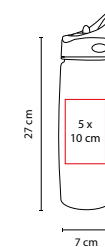

ANF 050

CLINDRO SHIMLA

MATERIAL: Plástico

MEDIDA: 7 x 27 cm

ÁREA DE IMPRESIÓN: 5 X 10 cm

TÉCNICA DE IMPRESIÓN: Serigrafía

CAPACIDAD: 750 ml

COLORES: A/H/R