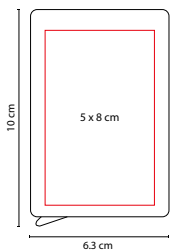

M 83230

TARJETERO KALI

MATERIAL: Aluminio

MEDIDA: 6.3 x 10 cm

ÁREA DE IMPRESIÓN: 5 x 8 cm

TÉCNICA DE IMPRESIÓN: Láser / Pantógrafo / Serigrafía

COLORES: Gris

COLORES GTM: Gris

COLORES PAN: Gris