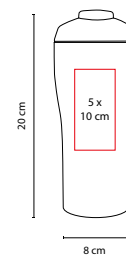

Doble pared. Incluye válvula de seguridad.

TMPS 92

TERMO MOSTAR

MATERIAL: Acero Inoxidable / Plástico
 MEDIDA: 8 x 20 cm
 ÁREA DE IMPRESIÓN: 5 x 10 cm
 TÉCNICA DE IMPRESIÓN: Láser / Serigrafía
 CAPACIDAD: 380 ml
 COLORES: Blanco