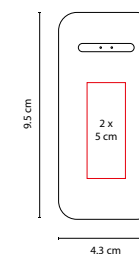

AST 002

MOUSE PAD CARGADOR AGADIR

MATERIAL: Plástico / PU / Tela

MEDIDA: 27 x 25 cm

ÁREA DE IMPRESIÓN: 12 x 10 cm

TÉCNICA DE IMPRESIÓN: Serigrafía

COLORES: Negro

CRG 024

POWER BANK HARGY

MATERIAL: Plástico

MEDIDA: 4.3 x 9.5 cm

ÁREA DE IMPRESIÓN: 2 x 5 cm

TÉCNICA DE IMPRESIÓN: Serigrafía

COLORES: A/B/R

COLORES GTM: Blanco

COLORES PAN: A/B

A

R

B

Batería auxiliar para smartphone, capacidad 2400 mAh. Incluye cable cargador compatible con USB y micro USB.