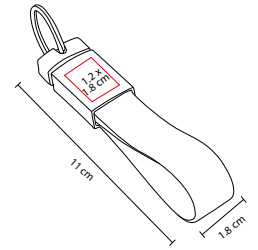

MATERIAL: Metal / Rubber
 MEDIDA: 1.8 x 11 cm
 ÁREA DE IMPRESIÓN: 1.2 x 1.8 cm
 TÉCNICA DE IMPRESIÓN: Láser / Serigrafía
 CAPACIDAD: 8 GB
 COLORES: A/N/R

USB Llavero. Incluye caja individual.

Incluye colgante para smartphone y caja individual.