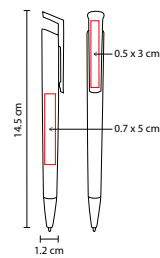

SH 1045

BOLÍGRAFO VOITTA

MATERIAL: Plástico
MEDIDA: 1 x 14.1 cm
ÁREA DE IMPRESIÓN: 0.8 x 4 cm
TÉCNICA DE IMPRESIÓN: Serigrafía
TINTA: Negra
COLORES: A/O/R/V/Y

R

Y

A

V

O

SH 1610

BOLÍGRAFO GALEO

MATERIAL: Plástico
MEDIDA: 1.2 x 14.5 cm
ÁREA DE IMPRESIÓN: 0.7 x 5 cm Barril / 0.5 x 3 cm Clip
TÉCNICA DE IMPRESIÓN: Serigrafía
TINTA: Negra
COLORES: A/G/R/V

COLORES GTM: A/G/R

COLORES PAN: A/G/R

A

G

R

V

SH 1095

BOLÍGRAFO EKHOR

MATERIAL: Plástico
MEDIDA: 1 x 14 cm
ÁREA DE IMPRESIÓN: 0.8 x 4.7 cm
TÉCNICA DE IMPRESIÓN: Serigrafía
TINTA: Negra
COLORES: A/N/O/R/V

COLORES PAN: A/N

V

N

O

A

R