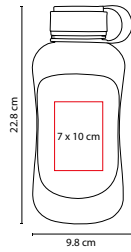

ANF 035

CILINDRO REISA

MATERIAL: Plástico
MEDIDA: 9.8 x 22.8 cm
ÁREA DE IMPRESIÓN: 7 x 10 cm
TÉCNICA DE IMPRESIÓN: Tampografía
CAPACIDAD: 1150 ml
COLORES: A/O/R/V
COLORES GTM: Azul
COLORES PAN: Azul

O