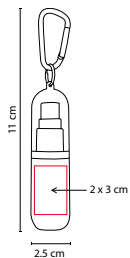

SLD 026

ANTIBACTERIAL **LISTER**

MATERIAL: Plástico
MEDIDA: 6 x 8 cm
ÁREA DE IMPRESIÓN: 4.2 x 6 cm
TÉCNICA DE IMPRESIÓN: Serigrafía
CAPACIDAD: 20 ml
COLORES: A/B/R

R

A

B

Incluye líquido antibacteriano con atomizador. Aroma cítrico.

SLD 019

ANTIBACTERIAL **LECCE**

MATERIAL: Plástico
MEDIDA: 2.5 x 11 cm
ÁREA DE IMPRESIÓN: 2 x 3 cm
TÉCNICA DE IMPRESIÓN: Serigrafía
CAPACIDAD: 30 ml
COLORES: Transparente

Incluye líquido antibacteriano con atomizador y carabina en la tapa. Aroma cítrico.

SLD 018

ANTIBACTERIAL **ZANTE**

MATERIAL: Plástico
MEDIDA: 2.8 x 10.5 cm
ÁREA DE IMPRESIÓN: 1.5 x 4 cm
TÉCNICA DE IMPRESIÓN: Serigrafía
CAPACIDAD: 30 ml
COLORES: A/G/R

COLORES PAN: Gris

A

R

G

Incluye líquido antibacteriano con atomizador. Aroma cítrico.