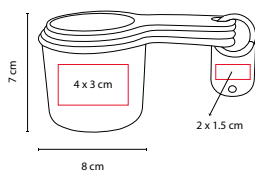

KTC 025

TAZA MEDIDORA **ZARY**

MATERIAL: Plástico
MEDIDA: 8 x 7 cm
ÁREA DE IMPRESIÓN: 4 x 3 cm Taza / 2 x 1.5 cm Placa
TÉCNICA DE IMPRESIÓN: Serigrafía / Tampografía
COLORES: Blanco