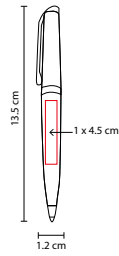

ZEGNO®
ESCRITURA

RQ 400

BOLÍGRAFO LYON

MATERIAL: Aluminio
MEDIDA: 1.3 x 14 cm
ÁREA DE IMPRESIÓN: 0.6 x 5 cm
TÉCNICA DE IMPRESIÓN: Láser / Serigrafía
TINTA: Negra
COLORES: A/R

R

A

Mecanismo pulsador. Incluye funda.

RQ 205

BOLÍGRAFO NEVSKY

MATERIAL: Acero Inoxidable
MEDIDA: 1.2 x 13.5 cm
ÁREA DE IMPRESIÓN: 1 x 4.5 cm
TÉCNICA DE IMPRESIÓN: Grabado Espejo
TINTA: Negra
COLORES: A/N/S

N

S

A

Mecanismo twist. Incluye funda.

ZEGNO®
ESCRITURA

SH 8015

BOLÍGRAFO FUNCHAL

MATERIAL: Aluminio
MEDIDA: 0.9 x 13.9 cm
ÁREA DE IMPRESIÓN: 0.5 x 4 cm
TÉCNICA DE IMPRESIÓN: Grabado Espejo / Serigrafía
TINTA: Negra
COLORES: A/G/S

G

A

S

Bolígrafo con grip antiderrapante. Mecanismo pulsador. Incluye estuche.