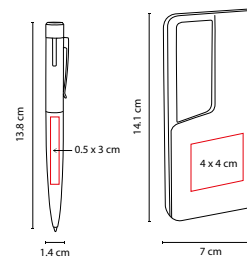

SET 012

SET KLDAPNO

MATERIAL: Plastico Power Bank / Acero Inoxidable Bolígrafo
MEDIDA: 7 x 14.1 cm Power Bank / 1.4 x 13.8 cm Bolígrafo
ÁREA DE IMPRESIÓN: 4 x 4 cm Power Bank /
0.5 x 3 cm Bolígrafo
TÉCNICA DE IMPRESIÓN:
Serigrafía en Power Bank y Bolígrafo / Laser en Bolígrafo
COLORES: Plata
TINTA: Negra

Incluye batería auxiliar de 10,000 mAh, con salida USB, entrada micro USB y tipo C, display para mostrar nivel de batería, bolígrafo con memoria USB de 8 GB con función OTG para transferencia de información entre dispositivos, compatibilidad USB / Micro USB, mecanismo twist, tinta negra y caja de regalo.