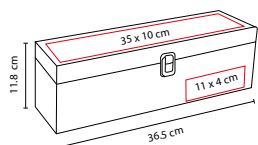

MATERIAL: Madera / Metal

MEDIDA: 36.5 x 11.8 cm

ÁREA DE IMPRESIÓN: 35 x 10 cm

TÉCNICA DE IMPRESIÓN: Láser / Serigrafía

COLORES: Negro

 COLORES GTM: Negro

 COLORES PAN: Negro

SACACORCHOS
CON NAVAJA