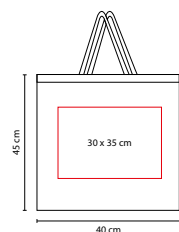

SIN 047

BOLSA CARNAVAL

MATERIAL: Non Woven Metalizado
MEDIDA: 40 x 45 x 10 cm
ÁREA DE IMPRESIÓN: 30 x 35 cm
TÉCNICA DE IMPRESIÓN: Serigrafía
COLORES: A/D/R/S/V

V