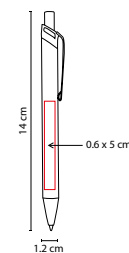

MATERIAL: Aluminio

MEDIDA: 1.2 x 14 cm

ÁREA DE IMPRESIÓN: 0.6 x 5 cm

TÉCNICA DE IMPRESIÓN: Láser / Serigrafía

TINTA: Azul

COLORES: D/G/S

G

S