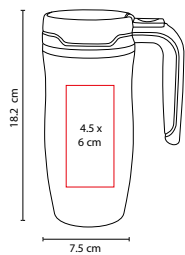

TMPS 71

TERMO OSAKA

MATERIAL: Acero Inoxidable / Plástico
MEDIDA: 7.5 x 18.2 cm
ÁREA DE IMPRESIÓN: 4.5 x 6 cm
TÉCNICA DE IMPRESIÓN: Láser / Pantógrafo / Serigrafía / Tampografía
CAPACIDAD: 400 ml
COLORES: A/R/V

COLORES GTM: A/R
COLORES PAN: A/R

V