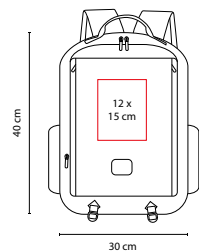

SIN 202

tossh

MOCHILA BARANSKY

MATERIAL: Canvas

MEDIDA: 30 x 40 x 11.5 cm

ÁREA DE IMPRESIÓN: 12 x 15 cm

TÉCNICA DE IMPRESIÓN: Bordado / Serigrafía

COLORES: Verde

Bolsa principal y 2 bolsas frontales. 2 Bolsas laterales. Bolsa principal con compartimento para laptop y bolsa interna con cierre.

SIN 115

tossh

MOCHILA PORTAFOLIO DARO

MATERIAL: Poliéster

MEDIDA: 27.5 x 39.5 x 10 cm

ÁREA DE IMPRESIÓN: 18 x 22 cm

TÉCNICA DE IMPRESIÓN: Bordado / Serigrafía

COLORES: Café