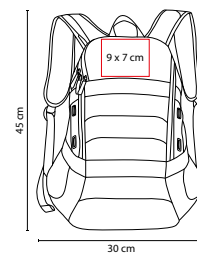

tossh
Swissdigital®

SIN 101

MOCHILA KLEINE

MATERIAL: Poliéster

MEDIDA: 30 x 45 x 16 cm

ÁREA DE IMPRESIÓN: 9 x 7 cm

TÉCNICA DE IMPRESIÓN: Bordado / Serigrafía

COLORES: Negro