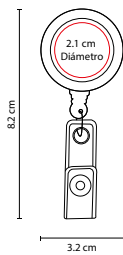

PRO 027

PORTAGAFETE RETRÁCTIL

MATERIAL: Plástico
MEDIDA: 3.2 x 8.2 cm
ÁREA DE IMPRESIÓN: 2.1 cm Diámetro
TÉCNICA DE IMPRESIÓN: Goteado en Resina
COLORES: A/B/N/O/R/V

COLORES GTM: A/B/N/R/V
COLORES PAN: A/B/N/R/V

A

N

V

R

B

O

Cordón de 85 cm. Incluye clip porta tarjetas.

PRO 030

PORTAGAFETE GAURI

MATERIAL: Metal
MEDIDA: 3.2 x 8 cm
ÁREA DE IMPRESIÓN: 2.2 cm Diámetro
TÉCNICA DE IMPRESIÓN: Goteado en Resina
COLORES: Plata

COLORES GTM: Plata

Cordón de 70 cm. Incluye clip porta tarjetas.

PRO 075

PORTAGAFETE CORAZÓN

MATERIAL: Plástico
MEDIDA: 4 x 8.4 cm
ÁREA DE IMPRESIÓN: 2.8 x 2.8 cm
TÉCNICA DE IMPRESIÓN: Goteado en Resina
COLORES: B/R

COLORES GTM: B/R

B

R

Cordón 90 cm. Incluye clip porta tarjetas.