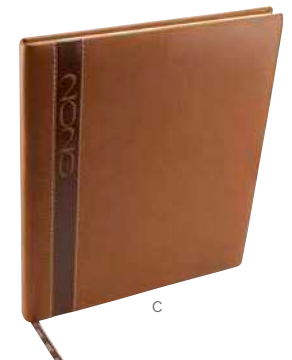

C

Contiene calendarios 2019-2021, calendario 2020, planeador 2020, programador anual, presupuesto de gastos, números de emergencia, horario internacional, notas, agenda semanal con días festivos oficiales, directorio telefónico y mapas. Incluye caja individual.