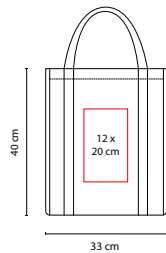

SIN 146

BOLSA MILDURA

MATERIAL: Non Woven
MEDIDA: 33 x 40 x 18 cm
ÁREA DE IMPRESIÓN: 12 x 20 cm
TÉCNICA DE IMPRESIÓN: Serigrafía
COLORES: A/B/O/R/V