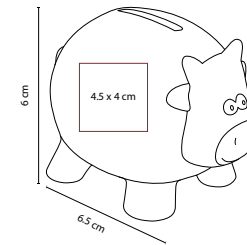

PS

INF 040

ALCANCÍA PUERQUITO

MATERIAL: Plástico

MEDIDA: 9.7 x 9.7 cm

ÁREA DE IMPRESIÓN: 4.7 x 4.7 cm

TÉCNICA DE IMPRESIÓN: Serigrafía / Tampografía

COLORES: BS/PS Sólidos / A/M/O/P/R/V/Y Translúcidos

COLORES GTM: BS/PS Sólidos / A/R/V/Y Translúcidos

COLORES PAN: BS/PS Sólidos / A/R/V/Y Translúcidos

P

V

M

Y

R

BS

A

O

A

INF 045

ALCANCÍA COW

MATERIAL: Plástico

MEDIDA: 6.5 x 6 cm

ÁREA DE IMPRESIÓN: 4.5 x 4 cm

TÉCNICA DE IMPRESIÓN: Serigrafía / Tampografía

COLORES: A/B/R

R

B