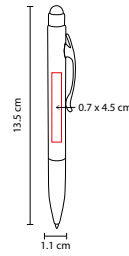

SH 2580

BOLÍGRAFO TATIN

MATERIAL: Aluminio
MEDIDA: 1 x 13.2 cm
ÁREA DE IMPRESIÓN: 0.6 x 3 cm
TÉCNICA DE IMPRESIÓN: Láser / Serigrafía
TINTA: Negra
COLORES: A/B/R

R

B

A

Bolígrafo con touch screen. Mecanismo twist. Incluye estuche.