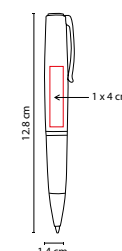

RQ 019

BOLÍGRAFO DALLAS

MATERIAL: Acero Inoxidable
MEDIDA: 1.4 x 12.8 cm
ÁREA DE IMPRESIÓN: 1 x 4 cm
TÉCNICA DE IMPRESIÓN:
Grabado Espejo / Serigrafía
TINTA: Negra
COLORES: Negro
COLORES GTM: Negro
COLORES PAN: Negro

ZEGNO®
ESCRITURA