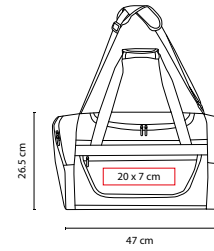

SIN 540

MALETA CARDIFF

MATERIAL: Poliéster
MEDIDA: 47 x 26.5 x 25.5 cm
ÁREA DE IMPRESIÓN: 20 x 7 cm
TÉCNICA DE IMPRESIÓN: Serigrafía
COLORES: Gris