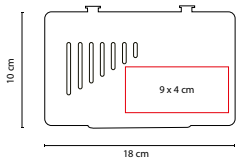

ENTRETENIMIENTO

JM 075

SET DE JUEGO HOFUF

MATERIAL: Madera Estuche /
Plástico Fichas y Dados

MEDIDA: 19.5 x 12 cm

ÁREA DE IMPRESIÓN: 15 x 9 cm

TÉCNICA DE IMPRESIÓN: Láser / Serigrafía / Tampografía

COLORES: Negro