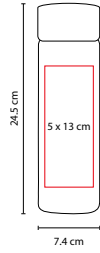

ANF 007

CILINDRO SPRING

MATERIAL: PET

MEDIDA: 7.4 x 24.5 cm

ÁREA DE IMPRESIÓN: 5 x 13 cm

TÉCNICA DE IMPRESIÓN: Serigrafía / Tampografía

CAPACIDAD: 850 ml

COLORES: A/H/O/P/R/V/Y Translúcidos / AS/RS/VS Sólidos

COLORES GTM: A/H/O/R/V

COLORES PAN: A/H/R/V

O