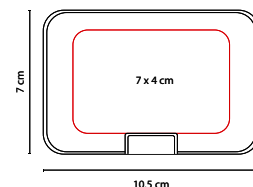

M 83500

TARJETERO SAVE

MATERIAL: Plástico / Aluminio
MEDIDA: 10.5 x 7 cm
ÁREA DE IMPRESIÓN: 7 x 4 cm
TÉCNICA DE IMPRESIÓN: Láser / Serigrafía
COLORES: Plata
COLORES GTM: Plata
COLORES PAN: Plata

Con 6 espacios para tarjetas. Sistema anti robo RFID.