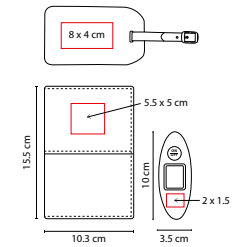

62000

SET DE VIAJE DAEGU

MATERIAL: Plástico Báscula /
Curpiel Porta Pasaporte e Identificador de Maletas
TÉCNICA DE IMPRESIÓN: Serigrafía
COLORES: Negro

Incluye porta pasaporte, identificador de maleta con papel para datos y báscula con display digital con capacidad máxima de 40 kg (unidades de peso: kg y lb) y caja de regalo.

TIEMPO LIBRE / VIAJE

COB 001

FRAZADA MINYA

MATERIAL: Poliéster
MEDIDA: 107 x 160 cm
ÁREA DE IMPRESIÓN: 90 x 150 cm
TÉCNICA DE IMPRESIÓN: Bordado
COLORES: A/BE/H/N/R