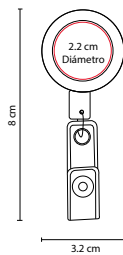

COLORES GTM: A/B/N/R/V
 COLORES PAN: A/B/N/R/V

A

N

V

R

B

O

Cordón de 85 cm. Incluye clip porta tarjetas.