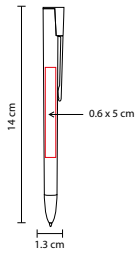

SH 1470

BOLÍGRAFO AZIZA

MATERIAL: Aluminio
 MEDIDA: 1.1 x 13.6 cm
 ÁREA DE IMPRESIÓN: 0.9 x 4 cm
 TÉCNICA DE IMPRESIÓN: Láser / Pantógrafo
 TINTA: Negra
 COLORES: A/B/N/R

N

A

B

R

Mecanismo pulsador. Incluye estuche transparente.