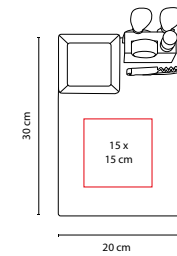

KTC 006

SET BILBAO

MATERIAL: Madera / Metal

MEDIDA: 9.2 x 14.9 cm

ÁREA DE IMPRESIÓN: 5 x 5 cm Base

TÉCNICA DE IMPRESIÓN: Láser / Serigrafía

COLORES: Beige

Incluye 5 accesorios de cocina y base de madera.

PWT 020

TABLA MARMORE

MATERIAL: Madera / Cerámica / Metal

MEDIDA: 20 x 30 cm

ÁREA DE IMPRESIÓN: 15 x 15 cm

TÉCNICA DE IMPRESIÓN: Láser en Tabla / Serigrafía en Mango

COLORES: Beige

Base con 2 accesorios de cocina, plato de cerámica, sacacorchos con navaja, stopper y arillo.