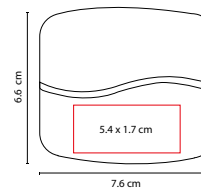

Concentrador con luz de 4 puertos USB 2.0. Incluye botón para encender y apagar la lámpara. Cuerpo flexible. No requiere baterías.