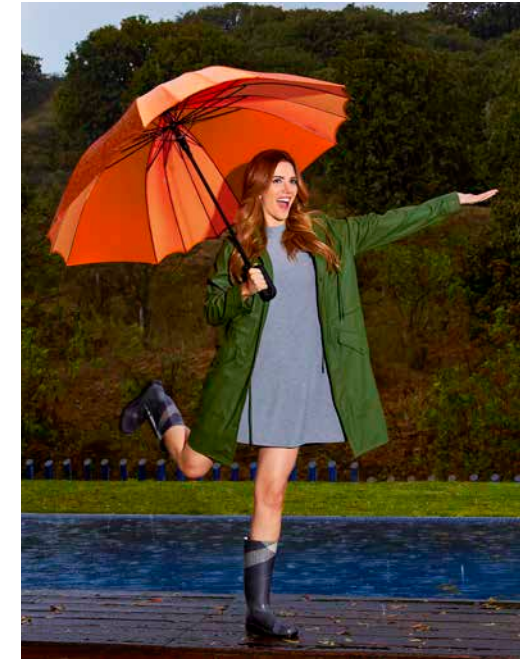

PAR 014

PARAGUAS MURITZ

MATERIAL: Poliéster

MEDIDA: 108 x 108 cm

ÁREA DE IMPRESIÓN: 30 x 15 cm

TÉCNICA DE IMPRESIÓN: Serigrafía

COLORES: A/O/R/V

COLORES GTM: A/R

R

O

V

A

Automático. 16 Paneles y mango de plástico con carabina. Incluye funda con agarradera.

PAR 03

PARAGUAS CUADRADO

MATERIAL: Poliéster

MEDIDA: 98 x 98 cm

ÁREA DE IMPRESIÓN: 30 x 14 cm

TÉCNICA DE IMPRESIÓN: Serigrafía

COLORES: A/N/O/R/V

A

N

R

V

O

Automático. 8 Paneles y mango de plástico. Incluye cordón.