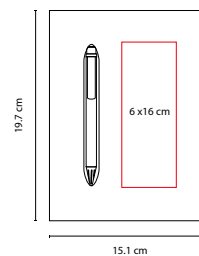

140 Hojas de raya. Incluye bolígrafo.

HL 015

LIBRETA BARRON

MATERIAL: Cartón
MEDIDA: 15.2 x 21 cm
ÁREA DE IMPRESIÓN: 9 x 18 cm
TÉCNICA DE IMPRESIÓN: Serigrafía
COLORES: A/N/O/R/V
COLORES GTM: A/N/R
COLORES PAN: A/N/R/V