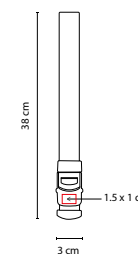

KIT 911

KIT ANTIBACTERIAL

MATERIAL: Plástico

MEDIDA: 20 x 14.5 cm

ÁREA DE IMPRESIÓN: 12 x 5 cm

TÉCNICA DE IMPRESIÓN: Serigrafía

COLORES: Blanco Frosty

Incluye gel antibacterial de 60 ml., 1 cubre boca, 2 gasas, 3 curitas, 20 cotonetes, 1 mertodol de 40 ml. y estuche de plástico.

G

SLD 029

TORNIQUETE ARUMBERA

MATERIAL: Poliéster / Plástico

MEDIDA: 38 x 3 cm

ÁREA DE IMPRESIÓN: 1.5 x 1 cm

TÉCNICA DE IMPRESIÓN: Serigrafía

COLORES: A/G

Torniquete elástico ajustable con hebilla de liberación.