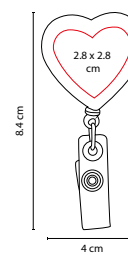

PRO 027

PORTAGAFETE RETRÁCTIL

MATERIAL: Plástico
MEDIDA: 3.2 x 8.2 cm
ÁREA DE IMPRESIÓN: 2.1 cm Diámetro
TÉCNICA DE IMPRESIÓN: Goteado en Resina
COLORES: A/B/N/O/R/V

COLORES GTM: A/B/N/R/V
COLORES PAN: A/B/N/R/V

A

N

V

R

B

O

Cordón de 85 cm. Incluye clip porta tarjetas.

PRO 030

PORTAGAFETE GAURI

MATERIAL: Metal
MEDIDA: 3.2 x 8 cm
ÁREA DE IMPRESIÓN: 2.2 cm Diámetro
TÉCNICA DE IMPRESIÓN: Goteado en Resina
COLORES: Plata

COLORES GTM: Plata

Cordón de 70 cm. Incluye clip porta tarjetas.

PRO 075

PORTAGAFETE CORAZÓN

MATERIAL: Plástico
MEDIDA: 4 x 8.4 cm
ÁREA DE IMPRESIÓN: 2.8 x 2.8 cm
TÉCNICA DE IMPRESIÓN: Goteado en Resina
COLORES: B/R

COLORES GTM: B/R

B

R

Cordón 90 cm. Incluye clip porta tarjetas.