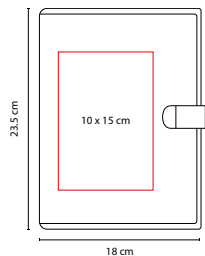

HL 1800 ZEGNO®

LIBRETA FARA

MATERIAL: Curpiel / Metal
MEDIDA: 18 x 23.5 cm
ÁREA DE IMPRESIÓN: 10 x 15 cm
TÉCNICA DE IMPRESIÓN: Láser / Serigrafía / Termograbado
CAPACIDAD: 4 GB
TINTA: Negra
COLORES: Negro