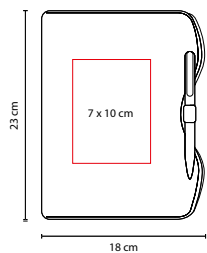

A

N

80 Hojas de raya. Libreta con bolígrafo metálico, compartimento para tarjetas y porta documentos.

N

ZEGNO® HL 9015

LIBRETA QUERCUS

MATERIAL: Curpiel

MEDIDA: 14.5 cm x 21.5 cm