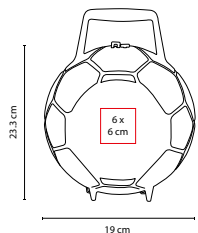

SOC 078

LONCHERA GOL

MATERIAL: Plástico
MEDIDA: 19 x 23.3 cm
ÁREA DE IMPRESIÓN: 6 x 6 cm
TÉCNICA DE IMPRESIÓN: Serigrafía
COLORES: A/B/R/V
COLORES PAN: A/B/R

R