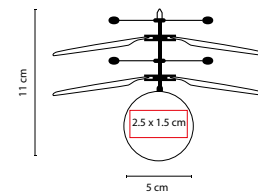

GM 036

ESFERA VOLADORA FLYLUMINA

MATERIAL: Plástico
MEDIDA: 5 x 11 m
ÁREA DE IMPRESIÓN: 2.5 x 1.5 cm
TÉCNICA DE IMPRESIÓN: Tampografía
COLORES: Blanco

Esfera voladora con sensor de proximidad y batería recargable. Incluye cable cargador USB