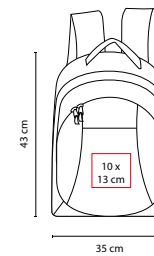

SIN 159

MOCHILA CAMBRIDGE

MATERIAL: Poliéster

MEDIDA: 35 x 43 x 13 cm

ÁREA DE IMPRESIÓN: 10 x 13 cm

TÉCNICA DE IMPRESIÓN: Bordado / Serigrafía

COLORES: A/N/R

A