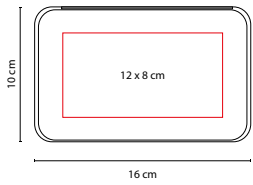

PRO 540

KIT REST

MATERIAL: Gamuza / Poliéster / Plástico
MEDIDA: 16 x 10 cm Estuche
ÁREA DE IMPRESIÓN: 12 x 8 cm
TÉCNICA DE IMPRESIÓN: Serigrafía
COLORES: Negro
COLORES GTM: Negro

BLQ 001

CANDADO SARY

MATERIAL: Plástico
MEDIDA: 2 x 4.3 cm
ÁREA DE IMPRESIÓN: 1.5 x 1 cm
TÉCNICA DE IMPRESIÓN: Serigrafía
COLORES: Blanco

ADC 008

ADAPTADOR TRAVELER

MATERIAL: Plástico
MEDIDA: 9.2 x 6 cm
ÁREA DE IMPRESIÓN: 7 x 4 cm
TÉCNICA DE IMPRESIÓN: Serigrafía
COLORES: Blanco

Contiene antifaz para dormir, almohada inflable de viaje, cepillo portátil, un par de tapones para oídos y estuche.

3 Funciones: Llavero, candado para USB para proteger información y candado para maleta. Combinación de 3 dígitos. No incluye USB.

Adaptador universal con entrada USB, protector de seguridad para niños, indicadores de voltaje y 5 diferentes tipos de clavijas. Incluye estuche.