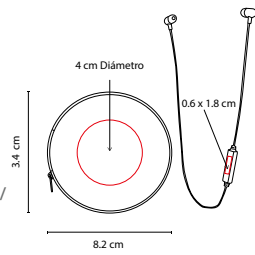

AUD 021

AUDÍFONOS TANGER

MATERIAL: Plástico
MEDIDA: 8.2 x 3.4 cm
ÁREA DE IMPRESIÓN: 4 cm Diámetro Estuche /
0.6 x 1.8 cm Control de Audífonos
TÉCNICA DE IMPRESIÓN:
Láser en Control de Audífonos / Serigrafía en Estuche

COLORES: Negro

COLORES GTM: Negro

COLORES PAN: Negro

Audífonos bluetooth con batería recargable. Reproducción de música hasta 2 hrs aproximadamente. Controles integrados de llamada, volumen y reproducción de audio. Incluye cable cargador USB y estuche.

AUD 001

AUDÍFONOS MEGA BEAT

MATERIAL: Metal / Plástico
MEDIDA: 14 x 17 cm
ÁREA DE IMPRESIÓN: 10 x 1.5 cm Diadema /
4 cm Diámetro Orejera
TÉCNICA DE IMPRESIÓN: Serigrafía
COLORES: Blanco

COLORES GTM: Blanco