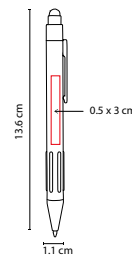

MATERIAL: Aluminio

MEDIDA: 1.1 x 13.6 cm

ÁREA DE IMPRESIÓN: 0.5 x 3 cm

TÉCNICA DE IMPRESIÓN: Láser / Serigrafía

TINTA: Negra

COLORES: A/G/R

ZEGNO®
ESCRITURA

G