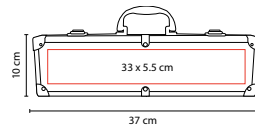

Incluye pinzas, espátula, tenedor para BBQ y estuche metálico.