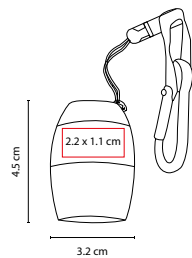

LAM 700

LÁMPARA RUSH

MATERIAL: Metal

MEDIDA: 3.2 x 4.5 cm

ÁREA DE IMPRESIÓN: 2.2 x 1.1 cm

TÉCNICA DE IMPRESIÓN: Láser / Pantógrafo / Serigrafía

COLORES: A/N/R

R