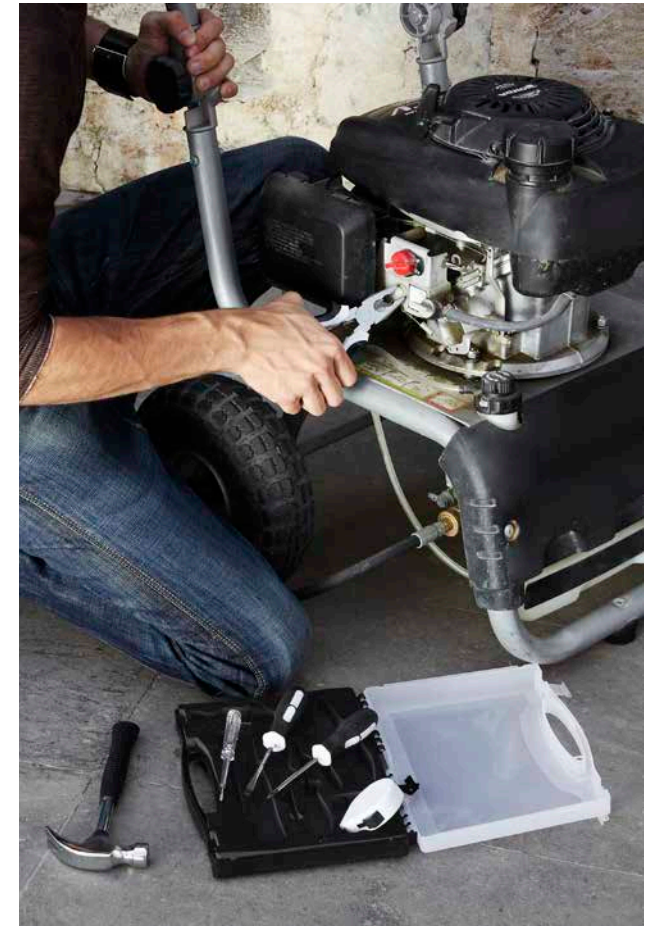

HER 014

SET DE HERRAMIENTAS HANCK

MATERIAL: Metal / Plástico

MEDIDA: 25.5 x 19.7 cm

ÁREA DE IMPRESIÓN: 18 x 10 cm

TÉCNICA DE IMPRESIÓN: Serigrafía

COLORES: Blanco con Negro

COLORES GTM: Blanco con Negro