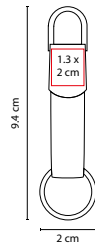

M 4180

LLAVERO GLASDTONE

MATERIAL: Metal / Tela
MEDIDA: 3.3 x 11 cm
ÁREA DE IMPRESIÓN: 1.9 x 2 cm
TÉCNICA DE IMPRESIÓN: Láser en Placa Metálica
COLORES: A/N/R/V

N

A

R

Incluye caja individual.

M 3000

LLAVERO ASIS

MATERIAL: Curpiel / Metal
MEDIDA: 2 x 9.4 cm
ÁREA DE IMPRESIÓN: 1.3 x 2 cm
TÉCNICA DE IMPRESIÓN: Láser
COLORES: A/C/N/R

R

C

N

A

Llavero con gancho. Incluye caja individual.

M 2310

LLAVERO DARINI

MATERIAL: Metal
MEDIDA: 3.4 x 7.5 cm
ÁREA DE IMPRESIÓN: 2.1 cm Diámetro
TÉCNICA DE IMPRESIÓN: Goteado en Resina / Láser
COLORES: A/N/R

COLORES GTM: A/N/R
COLORES PAN: A/N/R

A

N

R

Incluye caja individual.