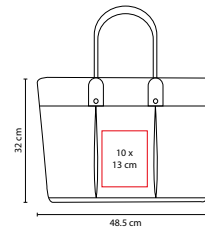

UTBags

SIN 158

BOLSA LEIRIA

MATERIAL: Yute / Algodón

MEDIDA: 38 x 40 cm

ÁREA DE IMPRESIÓN: 17 x 17 cm

TÉCNICA DE IMPRESIÓN: Serigrafía

COLORES: Beige

COLORES GTM: Beige

COLORES PAN: Beige

Bolsa frontal.

SIN 055

BOLSA LENA

MATERIAL: 100% Algodón

MEDIDA: 48.5 x 32 x 10 cm

ÁREA DE IMPRESIÓN: 10 x 13 cm

TÉCNICA DE IMPRESIÓN: Bordado

COLORES: A/O/R/V

COLORES GTM: A/R

COLORES PAN: A/R/V

O