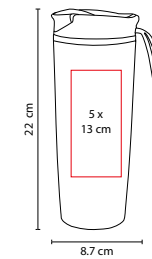

A

Doble pared. Cerrado al vacío, incluye botón pulsador para abrir y cerrar.

SISTEMA DE SUCCIÓN

O

TMPS 36

TERMO VITALI

MATERIAL: Plástico / Acero Inoxidable

MEDIDA: 8.7 x 22 cm