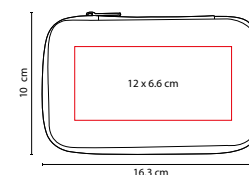

ST SET 008

KIT POWER BANK UMBRIEL

MATERIAL: Plástico

MEDIDA: 15 x 10 cm

ÁREA DE IMPRESIÓN: 10 x 6 cm

TÉCNICA DE IMPRESIÓN: Serigrafía

COLORES: Negro Estuche / Blanco Accesorios

COLORES GTM: Negro Estuche / Blanco Accesorios

Incluye batería auxiliar de 8000 mAh, cable compatible con USB y micro USB, cargador para automóvil con 2 puertos USB, audífonos y estuche.

SET 006

KIT KEIBU

MATERIAL: Plástico

MEDIDA: 16.3 x 10 cm

ÁREA DE IMPRESIÓN: 12 x 6.6 cm

TÉCNICA DE IMPRESIÓN: Serigrafía

COLORES: Negro Estuche / Blanco Accesorios

COLORES PAN: Negro Estuche / Blanco Accesorios

Incluye mini selfie stick, batería auxiliar de 2200 mAh con cable USB-Micro USB, adaptador de corriente con entrada USB y estuche.