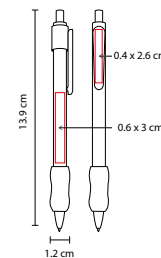

MATERIAL: Plástico
 MEDIDA: 1.2 x 13.9 cm
 ÁREA DE IMPRESIÓN: 0.6 x 3 cm Barril / 0.4 x 2.6 cm Clip
 TÉCNICA DE IMPRESIÓN: Serigrafía
 TINTA: Negra
 COLORES: A/M/N/O/R/V
 COLORES GTM: A/M/R/V

N

O

R

M

V

A

Grip antiderrapante. Mecanismo pulsador.