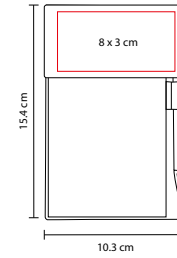

HL 6530

PORTA NOTAS AZALAI

MATERIAL: Cartón / Papel

MEDIDA: 10.3 x 15.4 cm

ÁREA DE IMPRESIÓN: 8 x 3 cm

TÉCNICA DE IMPRESIÓN: Serigrafía

TINTA: Negra

COLORES: Beige

COLORES GTM: Beige

COLORES PAN: Beige

Incluye bolígrafo ecológico y notas adheribles: 100 en color beige y banderas de colores.