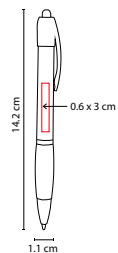

SH 2075

BOLÍGRAFO GLACIER

MATERIAL: Plástico
MEDIDA: 1.1 x 14.2 cm
ÁREA DE IMPRESIÓN: 0.6 x 3 cm
TÉCNICA DE IMPRESIÓN: Serigrafía
TINTA: Negra
COLORES: A/O/R/V/Y

A