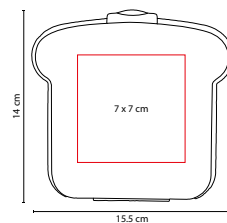

LONCHERA SELK

MATERIAL: Plástico
 MEDIDA: 15.5 x 14 x 6 cm
 ÁREA DE IMPRESIÓN: 7 x 7 cm
 TÉCNICA DE IMPRESIÓN: Serigrafía
 COLORES: A/B/O/P/R/V

A

KTC 015

PORTAVIANDAS SENYA

MATERIAL: Plástico / Acero Inoxidable
 MEDIDA: 17 x 14.5 cm
 ÁREA DE IMPRESIÓN: 6 x 3 cm
 TÉCNICA DE IMPRESIÓN: Serigrafía / Tampografía
 COLORES: Blanco