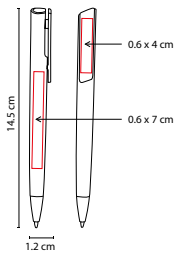

SH 2035

BOLÍGRAFO OTARA

MATERIAL: Plástico
MEDIDA: 1.2 x 14.5 cm
ÁREA DE IMPRESIÓN: 0.6 x 7 cm Barril / 0.6 x 4 cm Clip
TÉCNICA DE IMPRESIÓN: Serigrafía
TINTA: Negra
COLORES: A/G/R

COLORES GTM: A/G/R
COLORES PAN: A/G/R

Mecanismo pulsador.

SH 2260

BOLÍGRAFO EFFIE

MATERIAL: Plástico
MEDIDA: 1.1 x 14.3 cm
ÁREA DE IMPRESIÓN: 0.5 x 3 cm
TÉCNICA DE IMPRESIÓN: Serigrafía
TINTA: Negra
COLORES: A/G/R

Grip antiderrapante. Mecanismo twist para ocultar el clip.

SH 2240

BOLÍGRAFO DAKAR

MATERIAL: Plástico
MEDIDA: 1 x 14.5 cm
ÁREA DE IMPRESIÓN: 0.5 x 4 cm
TÉCNICA DE IMPRESIÓN: Serigrafía
TINTA: Azul
COLORES: A/N/R

Mecanismo pulsador.