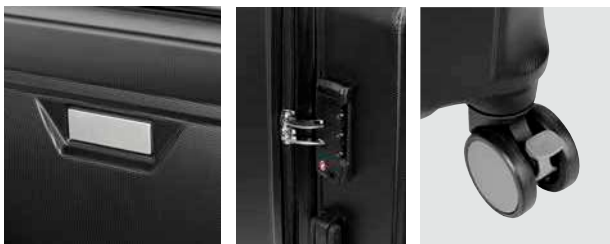

Maleta trolley con bolsa principal y frontal. Incluye asa para colgar en hombros.

SIN 880

SET DE MALETAS JODHPUR

MATERIAL: Estireno / Poliéster

MEDIDA: 32 x 45 x 20 cm Maleta 20" /
39 x 56 x 25 cm Maleta 24"