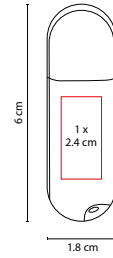

USB 013

USB ARGOS

MATERIAL: Plástico
MEDIDA: 1.8 x 6 cm
ÁREA DE IMPRESIÓN: 1 x 2.4 cm
TÉCNICA DE IMPRESIÓN: Serigrafía
CAPACIDAD: 4 GB
COLORES: A/O/R/S/V
COLORES PAN: A/R/S

O