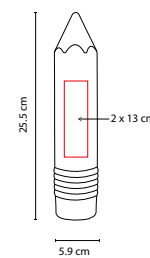

MEDIDA: 7.5 x 22.2 cm

ÁREA DE IMPRESIÓN: 5.2 x 6.5 cm

TÉCNICA DE IMPRESIÓN: Serigrafía / Tampografía

CAPACIDAD: 100 ml Tapa / 500 ml Cilindro

COLORES: A/R/V/Y

O

A

B