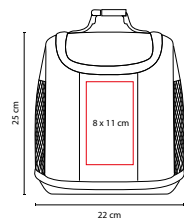

SIN 122

to^{ssh}

LONCHERA OPOL

MATERIAL: Poliéster

MEDIDA: 22 x 25 x 15 cm

ÁREA DE IMPRESIÓN: 8 x 11 cm

TÉCNICA DE IMPRESIÓN: Serigrafía

COLORES: Negro con Gris

COLORES GTM: Negro con Gris

COLORES PAN: Negro con Gris

Interior plastificado. Cuenta con compartimentos superior e inferior. Incluye bolsas laterales de red y broche.

SIN 312

to^{ssh}

LONCHERA HAVASU

MATERIAL: Poliuretano / Poliéster

MEDIDA: 23 x 23 x 10 cm

ÁREA DE IMPRESIÓN: 12 x 12 cm

TÉCNICA DE IMPRESIÓN: Serigrafía

COLORES: Negro