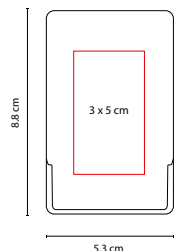

DAM 022

COSTURERO ZAMBIA

MATERIAL: Plástico
MEDIDA: 5.3 x 8.8 cm
ÁREA DE IMPRESIÓN: 3 x 5 cm
TÉCNICA DE IMPRESIÓN: Serigrafía
COLORES: Blanco
COLORES GTM: Blanco
COLORES PAN: Blanco