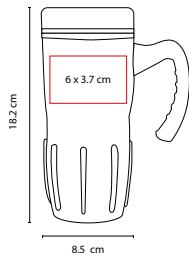

TMPS 29

TERMO ARES

MATERIAL: Acero Inoxidable / Plástico
MEDIDA: 9.2 x 21.5 cm
ÁREA DE IMPRESIÓN: 6.5 x 4.5 cm
TÉCNICA DE IMPRESIÓN: Láser / Pantógrafo / Serigrafía / Tampografía
CAPACIDAD: 740 ml
COLORES: Plata

TMPS 19

TERMO TURBO COFFEE

MATERIAL: Acero Inoxidable / Plástico
MEDIDA: 8.5 x 18.2 cm
ÁREA DE IMPRESIÓN: 6 x 3.7 cm
TÉCNICA DE IMPRESIÓN: Láser / Pantógrafo / Serigrafía / Tampografía
CAPACIDAD: 425 ml
COLORES: Plata
COLORES GTM: Plata
COLORES PAN: Plata

TMPS 30

TERMO THUNDER

MATERIAL: Acero Inoxidable / Plástico
MEDIDA: 8.7 x 18.1 cm
ÁREA DE IMPRESIÓN: 4.3 x 4.8 cm
TÉCNICA DE IMPRESIÓN: Láser / Pantógrafo / Serigrafía / Tampografía
CAPACIDAD: 425 ml
COLORES: Plata
COLORES GTM: Plata
COLORES PAN: Plata