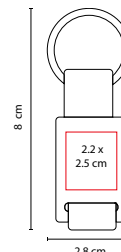

M 5813

LLAVERO CASPIO

MATERIAL: Metal / Tela

MEDIDA: 2.8 x 8 cm

ÁREA DE IMPRESIÓN: 2.2 x 2.5 cm

TÉCNICA DE IMPRESIÓN: Láser / Pantógrafo / Serigrafía

COLORES: A/N/R/V/Y

COLORES GTM: A/N/R/V

COLORES PAN: A/N/R/V

Y