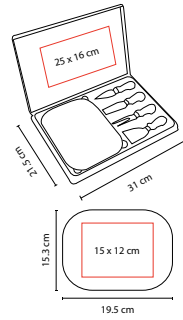

PWT 030

SET ASTURIAS

MATERIAL: Madera / Metal

MEDIDA: 31 x 21.5 cm

ÁREA DE IMPRESIÓN: 25 x 16 cm Estuche /
15 x 12 cm Tabla

TÉCNICA DE IMPRESIÓN: Láser en Tabla /
Serigrafía en Estuche

COLORES: Beige

COLORES GTM: Beige

Incluye 4 accesorios de cocina, tabla de madera y estuche.

HOGAR / BBQ

BBQ 003

SET DE BBQ SNAZZY

MATERIAL: Acero Inoxidable Utensilios / Aluminio y PVC Estuche

MEDIDA: 37 x 10 cm

ÁREA DE IMPRESIÓN: 33 x 5.5 cm

TÉCNICA DE IMPRESIÓN: Láser en Utensilios / Serigrafía en Estuche

COLORES: Plata

COLORES GTM: Plata

COLORES PAN: Plata