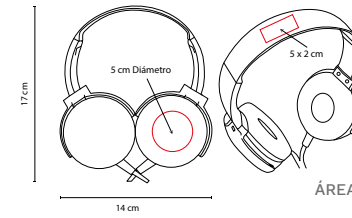

AUD 026

AUDÍFONOS MULAY

MATERIAL: Aluminio / Plástico

MEDIDA: 14 x 17 cm

ÁREA DE IMPRESIÓN: 5 cm Diámetro Placas /
5 x 2 cm Diadema

TÉCNICA DE IMPRESIÓN: Láser en Aluminio /
Tampografía en Plástico

COLORES: Blanco

COLORES GTM: Blanco