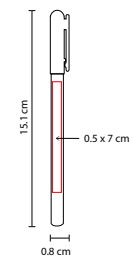

SH 1790

BOLÍGRAFO LISTER

MATERIAL: Plástico
MEDIDA: 0.8 x 15.1 cm
ÁREA DE IMPRESIÓN: 0.5 x 7 cm
TÉCNICA DE IMPRESIÓN: Serigrafía
TINTA: Negra
COLORES: A/B/M/N/O/P/R/V
COLORES GTM: A/B/P/R/V
COLORES PAN: A/B/R/V

Bolígrafo con tapón.