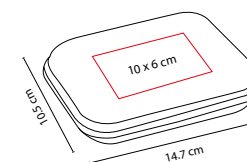

SET 009

SET KRALOVE

MATERIAL: Aluminio / Plástico.
MEDIDA: 14.7 x 10.5 cm
ÁREA DE IMPRESIÓN: 10 x 6 cm
TÉCNICA DE IMPRESIÓN: Serigrafía
COLORES: Negro