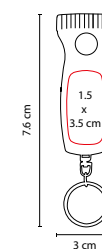

M 4010
LLAVERO CON LUZ SENY
MATERIAL: Plástico
MEDIDA: 3 x 7.6 cm
ÁREA DE IMPRESIÓN: 1.5 x 3.5 cm
TÉCNICA DE IMPRESIÓN: Serigrafía / Tampografía
COLORES: A/N/P/R
COLORES GTM: A/R

Llavero lámpara bitono de 1 LED. Incluye batería.