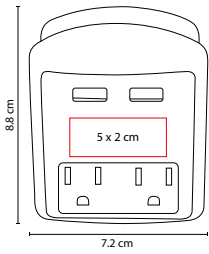

CEL 028

MULTI CONTACTO **VALGE**

MATERIAL: Plástico
MEDIDA: 7.2 x 8.8 cm
ÁREA DE IMPRESIÓN: 5 x 2 cm
TÉCNICA DE IMPRESIÓN: Serigrafía
COLORES: Blanco