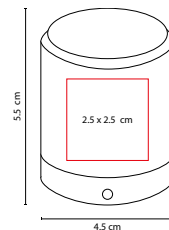

Bocina bluetooth con batería recargable. Incluye cable auxiliar y cable USB.

Z 1080

BOCINA FRIBURGO

MATERIAL: Plástico

MEDIDA: 6 x 12 cm

ÁREA DE IMPRESIÓN: 4.5 x 3 cm

TÉCNICA DE IMPRESIÓN: Serigrafía / Tampografía

COLORES: B/N