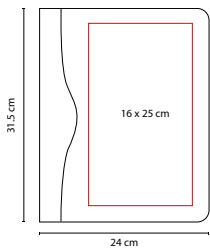

M 82724

CARPETA HARBEL

MATERIAL: Curpiel
MEDIDA: 24 x 31.5 cm
ÁREA DE IMPRESIÓN: 16 x 25 cm
TÉCNICA DE IMPRESIÓN: Serigrafía /
Termograbado

COLORES: Negro

COLORES GTM: Negro

COLORES PAN: Negro

Incluye block de raya tamaño A4 con 20 hojas. No incluye bolígrafo.

M 80170

CARPETA YAMDENA

MATERIAL: Curpiel / Vinil
MEDIDA: 24.3 x 35 cm
ÁREA DE IMPRESIÓN: 10 x 4 cm
TÉCNICA DE IMPRESIÓN: Láser /
Serigrafía / Termograbado

COLORES: Negro

COLORES GTM: Negro

COLORES PAN: Negro

Incluye block de raya tamaño A4 con 20 hojas, espacio para bolígrafo y compartimento para documentos. No incluye bolígrafo.

M 80910

CAPERTA PORTA TABLET HAVAR

MATERIAL: Curpiel
MEDIDA: 20 x 24.5 cm
ÁREA DE IMPRESIÓN: 12 x 21 cm
TÉCNICA DE IMPRESIÓN: Serigrafía /
Termograbado

COLORES: Negro

Incluye porta notas de raya con 20 hojas medida 8 x 10.5 cm, elástico para bolígrafo, compartimento para documentos y tarjetas, base con botón y elástico porta tablet. No incluye bolígrafo.