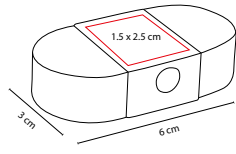

DPO 019

BORRADOR SACAPUNTAS SKET

MATERIAL: Plástico / Goma
MEDIDA: 6 x 3 cm
ÁREA DE IMPRESIÓN: 1.5 x 2.5 cm
TÉCNICA DE IMPRESIÓN: Serigrafía
COLORES: Blanco

COLORES GTM: Blanco
COLORES PAN: Blanco