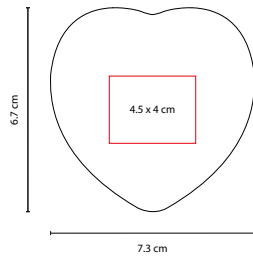

SOC 910

PELOTA ANTI-STRESS **COLORFUL**

MATERIAL: PU
MEDIDA: 6.3 cm Diámetro
ÁREA DE IMPRESIÓN: 3 cm Diámetro
TÉCNICA DE IMPRESIÓN: Tampografía
COLORES: Multicolor

SOC 011-09

CORAZÓN ANTI-STRESS

MATERIAL: PU
MEDIDA: 7.3 x 6.7 cm
ÁREA DE IMPRESIÓN: 4.5 x 4 cm
TÉCNICA DE IMPRESIÓN: Tampografía
COLORES: Rojo

COLORES GTM: Rojo
COLORES PAN: Rojo