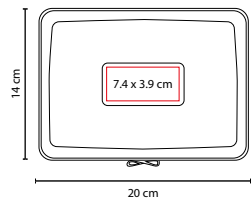

HER 024

SET DE HERRAMIENTAS APOLO

MATERIAL: Metal / Plástico

MEDIDA: 20 x 14 cm

ÁREA DE IMPRESIÓN: 7.4 x 3.9 cm

TÉCNICA DE IMPRESIÓN: Serigrafía / Goteado en Resina

COLORES: Hueso con Gris

Contiene pinzas de punta, 5 llaves hexagonales, 10 puntas de desarmador, desarmador, dado extensión y 4 dados. Incluye estuche.