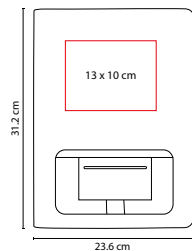

M 6030

CARPETA NIROU

MATERIAL: Curpiel
MEDIDA: 23.6 x 31.2 cm
ÁREA DE IMPRESIÓN: 13 x 10 cm
TÉCNICA DE IMPRESIÓN: Láser / Serigrafía / Termograbado
COLORES: Negro

COLORES GTM: Negro

Incluye block de raya tamaño A4 con 20 hojas, elástico para bolígrafo, compartimento para smartphone, documentos y tarjetas. No incluye bolígrafo.

SIN 014

CARPETA PORTAFOLIO

MATERIAL: Curpiel
MEDIDA: 36.2 x 27.2 cm
ÁREA DE IMPRESIÓN: 28 x 16 cm
TÉCNICA DE IMPRESIÓN: Láser / Serigrafía
COLORES: Negro

COLORES GTM: Negro