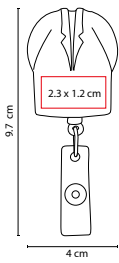

SLD 009

PORTA GAFETE DOCTOR

MATERIAL: Plástico
MEDIDA: 4 x 9.7 cm
ÁREA DE IMPRESIÓN: 2.3 x 1.2 cm
TÉCNICA DE IMPRESIÓN:
Serigrafía / Tampografía
COLORES: Blanco