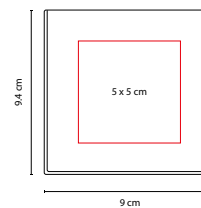

HL 6520

PORTA NOTAS **BOX NOTES**

MATERIAL: Plástico

MEDIDA: 9 x 9.4 cm

ÁREA DE IMPRESIÓN: 5 x 5 cm

TÉCNICA DE IMPRESIÓN: Serigrafía

COLORES: Negro

COLORES GTM: Negro

COLORES PAN: Negro