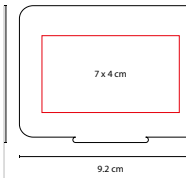

BLQ 001

CANDADO SARY

MATERIAL: Plástico
MEDIDA: 2 x 4.3 cm
ÁREA DE IMPRESIÓN: 1.5 x 1 cm
TÉCNICA DE IMPRESIÓN: Serigrafía
COLORES: Blanco

ADC 008

ADAPTADOR TRAVELER

MATERIAL: Plástico
MEDIDA: 9.2 x 6 cm
ÁREA DE IMPRESIÓN: 7 x 4 cm
TÉCNICA DE IMPRESIÓN: Serigrafía
COLORES: Blanco