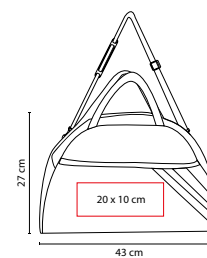

MEDIDA: 43 x 27 x 18.5 cm

ÁREA DE IMPRESIÓN: 20 x 10 cm

TÉCNICA DE IMPRESIÓN: Serigrafía

COLORES: A/N/O/P/R/V

COLORES PAN: A/P/R/V

P

R

O