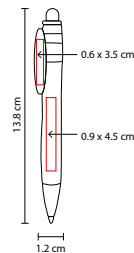

MATERIAL: Plástico
 MEDIDA: 1.2 x 13.8 cm
 ÁREA DE IMPRESIÓN: 0.9 x 4.5 cm Barril / 0.6 x 3.5 cm Clip
 TÉCNICA DE IMPRESIÓN: Serigrafía
 TINTA: Negra
 COLORES: A/N/O/P/R/V
 COLORES GTM: A/N/O/P/R/V
 COLORES PAN: A/N/P/R/V