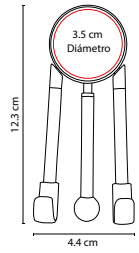

MATERIAL: Plástico / Metal

MEDIDA: 4.4 x 12.3 cm

ÁREA DE IMPRESIÓN: 3.5 cm Diámetro

TÉCNICA DE IMPRESIÓN: Serigrafía

COLORES: Blanco

COLORES PAN: Blanco

Base para smartphone con limpia pantallas.

CEL 030