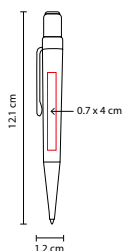

S

N

RQ 015

BOLÍGRAFO LESTER

MATERIAL: Acero Inoxidable
 MEDIDA: 1.2 x 12.1 cm
 ÁREA DE IMPRESIÓN: 0.7 x 4 cm
 TÉCNICA DE IMPRESIÓN:
 Grabado Espejo / Serigrafía
 TINTA: Negra
 COLORES: N/S
 COLORES PAN: N/S