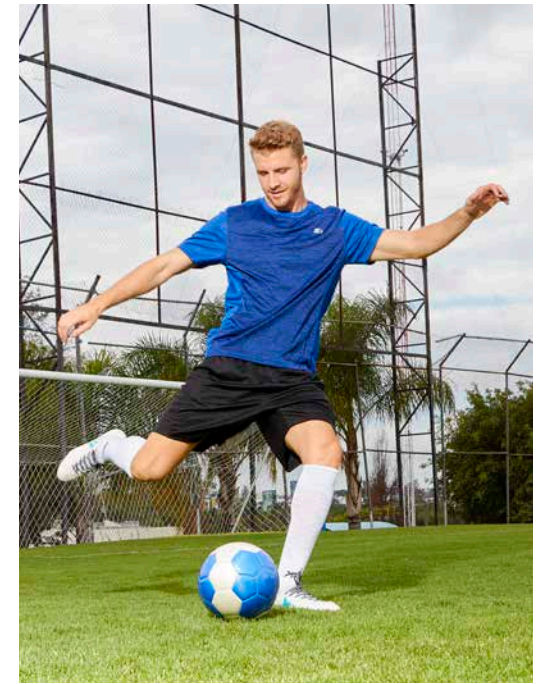

SOC 032

BALÓN GALAXI

MATERIAL: EVA / PVC

MEDIDA: No. 5

ÁREA DE IMPRESIÓN: 14 x 4 cm

TÉCNICA DE IMPRESIÓN: Serigrafía / Tampografía

COLORES: A/S

A

S

Cámara blader rubber, 30-32 gajos. Peso 380 gr. Cosido a máquina. 3 Capas. Nivel máximo de presión 6-8 libras.

SOC 600

BALÓN KOT

MATERIAL: EVA / TPU

MEDIDA: No. 5

ÁREA DE IMPRESIÓN: 14 x 4 cm

TÉCNICA DE IMPRESIÓN: Tampografía

COLORES: A/N/R

COLORES GTM: A/N/R

R

N

A

Cámara blader rubber, 6 gajos. Peso 420 gr. Cosido a máquina. 3 Capas. Nivel máximo de presión 6-8 libras.