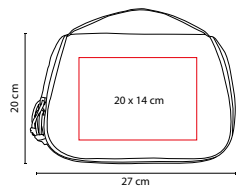

SIN 066

LONCHERA EVENKI

MATERIAL: Poliéster
MEDIDA: 27 x 20 x 19 cm
ÁREA DE IMPRESIÓN: 20 x 14 cm
TÉCNICA DE IMPRESIÓN: Serigrafía
COLORES: A/N/R

A