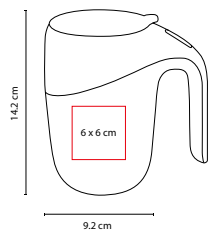

TAZ 030

TAZA JANNU

MATERIAL: Plástico / Acero Inoxidable

MEDIDA: 9.2 x 14.2 cm

ÁREA DE IMPRESIÓN: 6 x 6 cm

TÉCNICA DE IMPRESIÓN: Serigrafía / Tampografía

CAPACIDAD: 13 Oz

COLORES: Gris con Blanco

SISTEMA DE SUCCIÓN