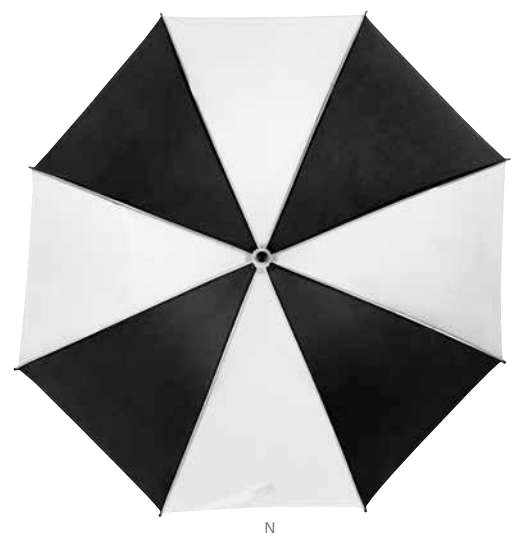

MEDIDA: 127 cm Diámetro

ÁREA DE IMPRESIÓN: 25 x 22 cm

TÉCNICA DE IMPRESIÓN: Serigrafía

COLORES: Blanco con Negro

COLORES GTM: Blanco con Negro

Automático. 8 Paneles dobles y mango de EVA. Incluye funda con agarradera.