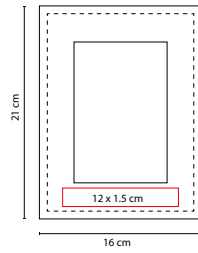

PRT 010

PORTARETRATO DEVON

MATERIAL: Curpiel

MEDIDA: 16 x 21 cm

ÁREA DE IMPRESIÓN: 12 x 1.5 cm

TÉCNICA DE IMPRESIÓN: Láser / Serigrafía

COLORES: Café