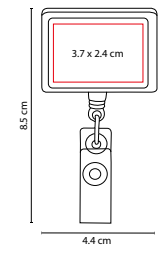

MATERIAL: Plástico
 MEDIDA: 4.4 x 8.5 cm
 ÁREA DE IMPRESIÓN: 3.7 x 2.4 cm
 TÉCNICA DE IMPRESIÓN: Goteado en Resina
 COLORES: A/B/R

COLORES GTM: A/B/R

R

B

A

Cordón de 85 cm. Incluye clip porta tarjetas.

PRO 065