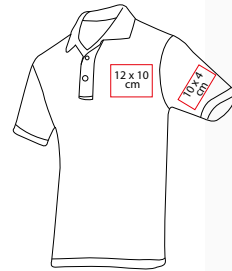

PLAYERAS

TEXTILES / PLAYERAS

PLY 009

PLAYERA POLO LUTRY

MATERIAL: 50% Algodón Peinado / 50% Poliéster

TALLA: CH/M/G/EG/2EG

ÁREA DE IMPRESIÓN: 12 x 10 cm

TÉCNICA DE IMPRESIÓN: Bordado / Serigrafía

TIPO: Polo

COLORES: A/B/G/R

G