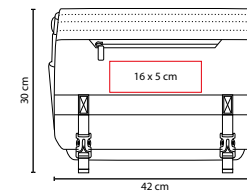

LAP 005

PORTA LAPTOP LOANDA

MATERIAL: Neopreno

MEDIDA: 36 x 27 x 3 cm

ÁREA DE IMPRESIÓN: 28 x 10 cm

TÉCNICA DE IMPRESIÓN: Serigrafía / Goteado en Resina

COLORES: A/O/R/V

V

R

O

A

SIN 039

PORTAFOLIO SOLUTIONS

MATERIAL: Poliéster

MEDIDA: 38 x 33 x 6 cm

ÁREA DE IMPRESIÓN: 28 x 20 cm

TÉCNICA DE IMPRESIÓN: Serigrafía

COLORES: Negro

Espacio para documentos. Cierre frontal.

SIN 940 tossh

PORTAFOLIO OWEN

MATERIAL: Poliéster

MEDIDA: 42 x 30 x 10 cm

ÁREA DE IMPRESIÓN: 16 x 5 cm

TÉCNICA DE IMPRESIÓN: Serigrafía

COLORES: Gris