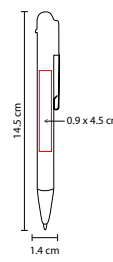

ZEGNO®
ESCRITURA

SH 1950

BOLÍGRAFO USB **BORELY**

MATERIAL: Plástico
MEDIDA: 1.4 x 14.5 cm
ÁREA DE IMPRESIÓN: 0.9 x 4.5 cm
TÉCNICA DE IMPRESIÓN: Serigrafía / Tampografía
CAPACIDAD: 4 GB
TINTA: Negra
COLORES: M/P/V