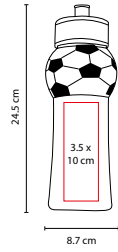

COLORES: A/H/R

R

H

Incluye popote, agarradera y válvula para abrir y cerrar.

SOC 180

CILINDRO DEPORTIVO

MATERIAL: PET
 MEDIDA: 8.7 x 24.5 cm
 ÁREA DE IMPRESIÓN: 3.5 x 10 cm
 TÉCNICA DE IMPRESIÓN: Serigrafía / Tampografía
 CAPACIDAD: 700 ml
 COLORES: Blanco