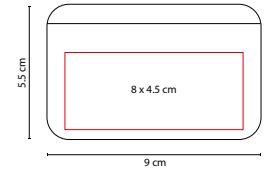

CEL 027

SOPORTE **SEGINUS**

MATERIAL: Plástico / Metal

MEDIDA: 4.4 x 12.3 cm

ÁREA DE IMPRESIÓN: 3.5 cm Diámetro

TÉCNICA DE IMPRESIÓN: Serigrafía

COLORES: Blanco

COLORES PAN: Blanco

CEL 030

SOPORTE **PIXBAY**

MATERIAL: Plástico

MEDIDA: 8.6 x 5.5 cm

ÁREA DE IMPRESIÓN: 4.5 x 2 cm

TÉCNICA DE IMPRESIÓN: Serigrafía

COLORES: Translúcido

CEL 020

PORTA TARJETAS **VIKA**

MATERIAL: Plástico

MEDIDA: 9 x 5.5 cm

ÁREA DE IMPRESIÓN: 8 x 4.5 cm

TÉCNICA DE IMPRESIÓN: Serigrafía

COLORES: A/B/R

R

A

B

REVERSO CON ADHESIVO