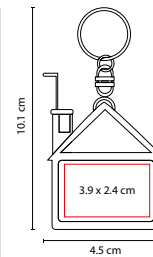

PRO 019

LLAVERO FLEXÓMETRO **LIBEREC**

MATERIAL: Plástico
MEDIDA: 4.3 x 4.1 cm
ÁREA DE IMPRESIÓN: 3 x 3 cm
TÉCNICA DE IMPRESIÓN: Serigrafía
COLORES: A/B/R

B

A

R

PRO 002

MINI LLAVERO **FLEXÓMETRO**

MATERIAL: Plástico
MEDIDA: 3.9 x 10.4 cm
ÁREA DE IMPRESIÓN: 2.7 x 3.3 cm
TÉCNICA DE IMPRESIÓN: Serigrafía
COLORES: Blanco

COLORES GTM: Blanco
COLORES PAN: Blanco

PRO 034

LLAVERO FLEXÓMETRO **CASITA**

MATERIAL: Plástico
MEDIDA: 4.5 x 10.1 cm
ÁREA DE IMPRESIÓN: 3.9 x 2.4 cm
TÉCNICA DE IMPRESIÓN: Serigrafía
COLORES: Blanco

COLORES GTM: Blanco
COLORES PAN: Blanco