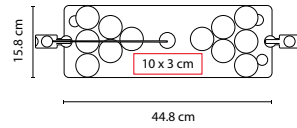

JM 022

CUBILETE CON DESTAPADOR

MATERIAL: Plástico / Metal
MEDIDA: 6.5 x 4.5 cm
ÁREA DE IMPRESIÓN: 4 x 2 cm
TÉCNICA DE IMPRESIÓN: Serigrafía / Tampografía
COLORES: Negro
COLORES GTM: Negro

JM 065

MINI PONG JERICO

MATERIAL: Madera Base / Plástico Vasos
MEDIDA: 44.8 x 15.8 cm
ÁREA DE IMPRESIÓN: 10 x 3 cm
TÉCNICA DE IMPRESIÓN: Láser / Serigrafía
COLORES: Beige con Negro

JM 021

CUBILETE KENTAUR

MATERIAL: Curpiel Vaso / Plástico Dados
MEDIDA: 7.5 x 8.7 cm
ÁREA DE IMPRESIÓN: 4.5 x 4 cm
TÉCNICA DE IMPRESIÓN: Serigrafía
COLORES: Negro con Gris