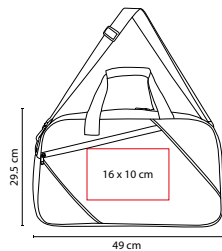

SIN 168

MALETA **TABUSH**

MATERIAL: Poliéster

MEDIDA: 49 x 29.5 x 15 cm

ÁREA DE IMPRESIÓN: 16 x 10 cm

TÉCNICA DE IMPRESIÓN: Bordado / Serigrafía

COLORES: A/G/R

COLORES GTM: A/R

A