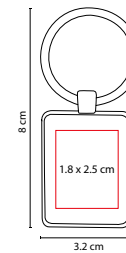

Incluye caja individual.