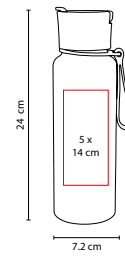

N

S

TMPS 86

CILINDRO INARI

MATERIAL: Aluminio
 MEDIDA: 7.2 x 24 cm
 ÁREA DE IMPRESIÓN: 5 x 14 cm
 TÉCNICA DE IMPRESIÓN: Láser / Serigrafía / Tampografía
 CAPACIDAD: 750 ml
 COLORES: A/R

R

A

Incluye agarradera de silicón y válvula de seguridad.