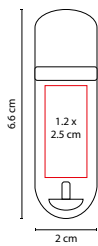

USB 040

USB GREIZ

MATERIAL: Plástico
 MEDIDA: 2.1 x 6.5 cm
 ÁREA DE IMPRESIÓN: 1.2 x 3 cm
 TÉCNICA DE IMPRESIÓN: Serigrafía
 CAPACIDAD: 8 GB
 COLORES: B/N

USB 020

USB MILETO

MATERIAL: Curpiel / Metal
 MEDIDA: 2.8 x 6 cm
 ÁREA DE IMPRESIÓN: 1.5 x 2.5 cm Interior
 / 1.5 x 3 cm Exterior
 TÉCNICA DE IMPRESIÓN: Láser / Pantógrafo
 / Serigrafía / Termograbado
 CAPACIDAD: 8 GB
 COLORES: Negro