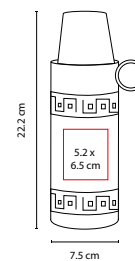

Y

R

V

A

Incluye taza en la tapa.

INF 300

CILINDRO CRAYÓN

MATERIAL: Plástico

MEDIDA: 7.5 x 22.2 cm

ÁREA DE IMPRESIÓN: 5.2 x 6.5 cm

TÉCNICA DE IMPRESIÓN: Serigrafía / Tampografía

CAPACIDAD: 100 ml Tapa / 500 ml Cilindro

COLORES: A/R/V/Y

O

A

B

R

V

INF 013

ESTUCHE URAL

MATERIAL: Plástico

MEDIDA: 5.9 x 25.5 cm

ÁREA DE IMPRESIÓN: 2 x 13 cm

TÉCNICA DE IMPRESIÓN: Serigrafía

COLORES: A/B/O/R/V

COLORES PAN: A/R