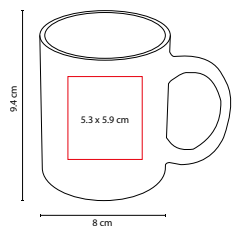

Venta caja cerrada de 36 piezas.