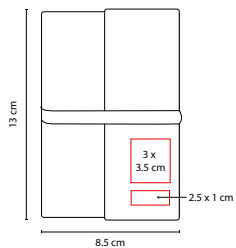

HL 1500

LIBRETA SCRIF

MATERIAL: Curpiel
MEDIDA: 8.5 x 13 cm
ÁREA DE IMPRESIÓN: 3 x 3.5 cm Cubierta /
2.5 x 1 cm Placa Metálica
TÉCNICA DE IMPRESIÓN: Láser / Serigrafía
COLORES: A/N/O/R/V
COLORES GTM: Negro

R

V

N

O

A

120 Hojas de raya. Incluye separador de hojas y placa para grabado.

HL 085

LIBRETA CHERKASY

MATERIAL: Cartón
MEDIDA: 10.5 x 15.3 cm
ÁREA DE IMPRESIÓN: 6 x 10 cm
TÉCNICA DE IMPRESIÓN: Serigrafía
COLORES: Beige

80 Hojas de raya.

HL 1650

LIBRETA VALANTI

MATERIAL: Curpiel
MEDIDA: 8.8 x 15.5 cm
ÁREA DE IMPRESIÓN: 6 x 6 cm
TÉCNICA DE IMPRESIÓN: Serigrafía / Termograbado
COLORES: A/C/N/R

A

N

C

R

70 Hojas de raya. Incluye separador de hojas.