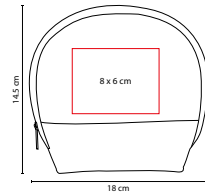

MEDIDA: 18 x 14.5 cm

ÁREA DE IMPRESIÓN: 8 x 6 cm

TÉCNICA DE IMPRESIÓN: Serigrafía

COLORES: Blanco

COLORES GTM: Blanco

Incluye 4 accesorios de baño: 2 esponjas, cepillo y guante.

DAM 015

ALHAJERO ALHAMA