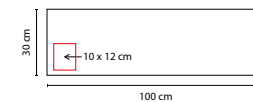

Sistema de enfriamiento instantáneo al contacto con agua. Incluye display.