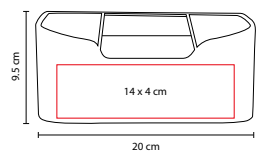

KTC 510

MULTI ORGANIZADOR ARGEL

MATERIAL: Curpiel

MEDIDA: 20 x 9.5 cm

ÁREA DE IMPRESIÓN: 14 x 4 cm

TÉCNICA DE IMPRESIÓN: Láser / Serigrafía

COLORES: Negro

Incluye 5 compartimentos en diferentes tamaños.