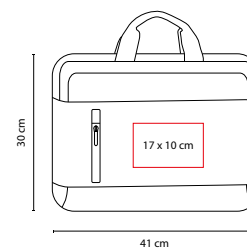

PORTAFOLIOS

SIN 488

PORTAFOLIO AZAT

MATERIAL: Poliéster

MEDIDA: 41 x 30 x 6.5 cm

ÁREA DE IMPRESIÓN: 17 x 10 cm

TÉCNICA DE IMPRESIÓN: Bordado / Serigrafía

COLORES: Gris

COLORES GTM: Gris

COLORES PAN: Gris