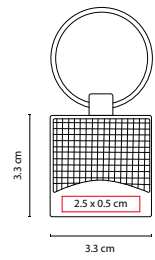

M 2085

LLAVERO GERSOPPA

MATERIAL: Curpiel / Metal
 MEDIDA: 2.7 x 9.6 cm
 ÁREA DE IMPRESIÓN: 1.3 x 2.3 cm
 TÉCNICA DE IMPRESIÓN: Serigrafía
 COLORES: Negro

- COLORES GTM: Negro
- COLORES PAN: Negro

Incluye caja individual.