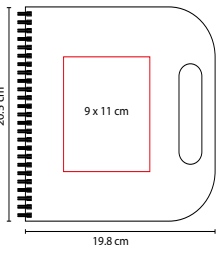

HL 120

LIBRETA SAVOIA

MATERIAL: Cartón / Espiral Metálico

MEDIDA: 19.8 x 20.5 cm

ÁREA DE IMPRESIÓN: 9 x 11 cm

TÉCNICA DE IMPRESIÓN: Serigrafía

TINTA: Negra

COLORES: Beige

COLORES GTM: Beige

COLORES PAN: Beige

HL 2050

LIBRETA RIDGE

MATERIAL: Cartón

MEDIDA: 14.3 x 18 cm

ÁREA DE IMPRESIÓN: 6 x 13 cm

TÉCNICA DE IMPRESIÓN: Serigrafía

TINTA: Azul

COLORES: A/N/O/R/V

COLORES GTM: A/R/V

COLORES PAN: A/N/O/R/V

V

N

O

A

R

HL 110

LIBRETA ELSETER

MATERIAL: Cartón

MEDIDA: 9 x 14 cm

ÁREA DE IMPRESIÓN: 5 x 6 cm

TÉCNICA DE IMPRESIÓN: Serigrafía

COLORES: Beige

COLORES PAN: Beige