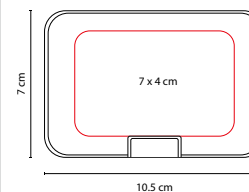

M 83750

TARJETERO NOSHAQ

MATERIAL: Aluminio / Plástico

MEDIDA: 10.5 x 7 cm

ÁREA DE IMPRESIÓN: 7 x 4 cm

TÉCNICA DE IMPRESIÓN: Láser / Serigrafía

COLORES: Plata