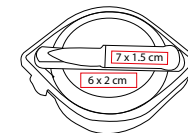

KTC 008

LONCHERA BENTO

MATERIAL: Plástico

MEDIDA: 22 x 5.5 cm

ÁREA DE IMPRESIÓN: 5 x 2 cm

TÉCNICA DE IMPRESIÓN: Serigrafía

COLORES: A/B/O/R/V

COLORES GTM: A/B/O/R/V

COLORES PAN: A/B/R/V