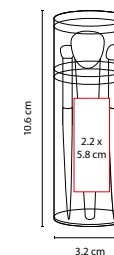

DAM 540

SET DE BROCHAS **GLAMOUR**

MATERIAL: Plástico
MEDIDA: 5.1 x 12.1 cm
ÁREA DE IMPRESIÓN: 3.4 x 3 cm
TÉCNICA DE IMPRESIÓN:
Serigrafía / Tampografía
COLORES: Plata

Incluye 5 accesorios.

BIENESTAR / BELLEZA

DAM 570

SET DE BROCHAS **CRYSTAL FACE**

MATERIAL: Plástico
MEDIDA: 3.2 x 10.6 cm
ÁREA DE IMPRESIÓN: 2.2 x 5.8 cm
TÉCNICA DE IMPRESIÓN: Serigrafía
COLORES: Transparente
COLORES GTM: Transparente

Incluye 5 accesorios.

PROMO
opción