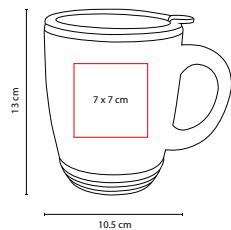

TAZ 024

TAZA KINSALE

MATERIAL: Acero Inoxidable / Plástico
MEDIDA: 10.5 x 13 cm
ÁREA DE IMPRESIÓN: 7 x 7 cm
TÉCNICA DE IMPRESIÓN: Láser / Pantógrafo / Serigrafía / Tampografía
CAPACIDAD: 14 Oz
COLORES: Plata
COLORES GTM: Plata
COLORES PAN: Plata