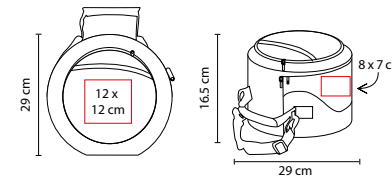

BBQ 002

ASADOR CON HIELERA **CAMPING**

MATERIAL: Metal / Poliéster

MEDIDA: 29 x 16.5 cm

ÁREA DE IMPRESIÓN: 12 x 12 cm

TÉCNICA DE IMPRESIÓN: Bordado / Serigrafía

COLORES: Negro con Gris

COLORES GTM: Negro con Gris

COLORES PAN: Negro con Gris

Incluye parrillas. Hielera sólo en la parte superior.