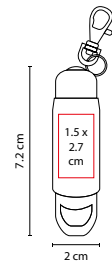

S

N

R

Llavero destapador.

LAM 050

LÁMPARA DESTAPADOR LEO

MATERIAL: Aluminio
 MEDIDA: 2 x 7.2 cm
 ÁREA DE IMPRESIÓN: 1.5 x 2.7 cm
 TÉCNICA DE IMPRESIÓN: Láser / Pantógrafo / Serigrafía
 COLORES: A/R/S
 COLORES GTM: A/R/S
 COLORES PAN: A/R/S