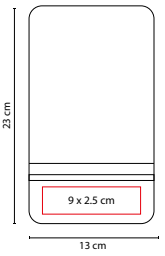

DAM 014

ESPEJO KEILA

MATERIAL: Madera
MEDIDA: 13 x 23 cm
ÁREA DE IMPRESIÓN: 9 x 2.5 cm
TÉCNICA DE IMPRESIÓN: Láser
COLORES: Café