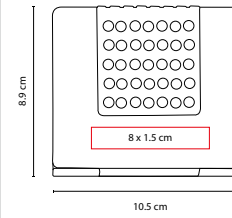

CAL 005

CALENDARIO **MONTECARLO**

MATERIAL: Aluminio
MEDIDA: 10.5 x 8.9 cm
ÁREA DE IMPRESIÓN: 8 x 1.5 cm
TÉCNICA DE IMPRESIÓN: Láser / Pantógrafo
COLORES: Plata
COLORES GTM: Plata
COLORES PAN: Plata