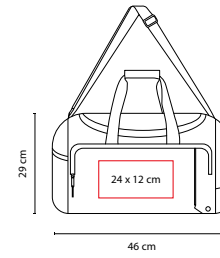

Bolsa frontal con cierre. Compartimento para zapatos y bolsa lateral. Bolsa interna con cierre. Incluye asa para colgar en hombros.

SIN 242

MALETA QUARTEIRA

MATERIAL: Poliéster

MEDIDA: 46 x 29 x 26 cm

ÁREA DE IMPRESIÓN: 24 x 12 cm