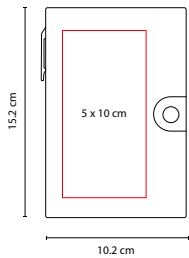

HL 016

LIBRETA JOG

MATERIAL: Cartón
MEDIDA: 10.2 x 15.2 cm
ÁREA DE IMPRESIÓN: 5 x 10 cm
TÉCNICA DE IMPRESIÓN: Serigrafía
TINTA: Negra
COLORES: Café
COLORES PAN: Café

50 Hojas blancas. Incluye broche para cerrar, notas adhesivas de diferentes colores y bolígrafo ecológico.

HL 019

LIBRETA SLOVIAN

MATERIAL: Cartón
MEDIDA: 8.5 x 11.1 cm
ÁREA DE IMPRESIÓN: 5 x 7 cm
TÉCNICA DE IMPRESIÓN: Serigrafía
TINTA: Negra
COLORES: Negro
COLORES GTM: Negro
COLORES PAN: Negro

80 Hojas de raya. Incluye bolígrafo ecológico.

HL 018

LIBRETA PALOUSE

MATERIAL: Cartón
MEDIDA: 10.7 x 15.6 cm
ÁREA DE IMPRESIÓN: 8 x 12 cm
TÉCNICA DE IMPRESIÓN: Serigrafía
TINTA: Negra
COLORES: Beige
COLORES GTM: Beige
COLORES PAN: Beige

70 Hojas de raya. Incluye notas adhesivas de diferentes colores, regla de 12 cm, compartimento para tarjetas y bolígrafo ecológico.