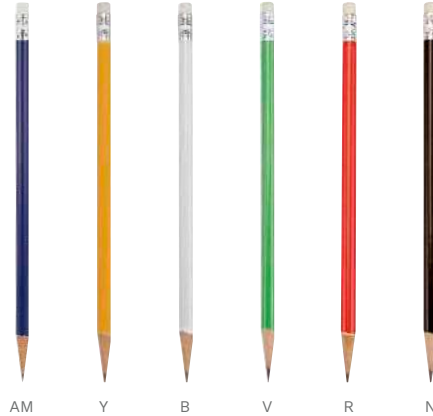

AM Y B V R N

Lápiz punta 2B, No. 2.

DPO 026

LÁPIZ DE PLÁSTICO

MATERIAL: Plástico

MEDIDA: 0.7 x 19 cm

ÁREA DE IMPRESIÓN: 0.6 x 10 cm

TÉCNICA DE IMPRESIÓN: Serigrafía

COLORES: A/AM/B/N/R/V/Y

COLORES PAN: A/AM/B/R