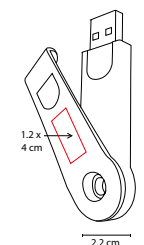

USB 093

USB GAMKA

MATERIAL: Plástico

MEDIDA: 2.2 x 7.3 cm

ÁREA DE IMPRESIÓN: 1.2 x 4 cm

TÉCNICA DE IMPRESIÓN: Serigrafía

CAPACIDAD: 16 GB

COLORES: A/B/O/R/V

V