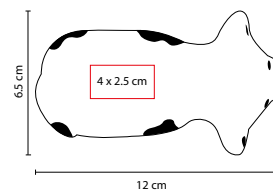

SOC 026

VAQUITA ANTI-STRESS

MATERIAL: PU
MEDIDA: 12 x 6.5 cm
ÁREA DE IMPRESIÓN: 4 x 2.5 cm
TÉCNICA DE IMPRESIÓN: Tampografía
COLORES: Blanco con Negro

SALUD / ANTI-STRESS