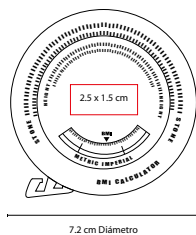

SLD 028

BÁSCULA FINISH

MATERIAL: Cristal
MEDIDA: 32.8 cm Diámetro
ÁREA DE IMPRESIÓN: 16 x 10 cm
TÉCNICA DE IMPRESIÓN: Serigrafía
COLORES: Transparente

SLD 006

CINTA MASA CORPORAL SLIM

MATERIAL: Plástico
MEDIDA: 7.2 cm Diámetro
ÁREA DE IMPRESIÓN: 2.5 x 1.5 cm
TÉCNICA DE IMPRESIÓN: Serigrafía
COLORES: Blanco

COLORES PAN: Blanco

Cinta medidora de masa corporal. 150 cm de longitud.