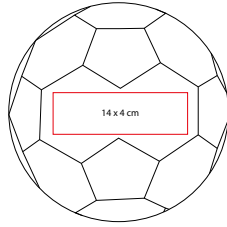

SOC 032

BALÓN GALAXI

MATERIAL: EVA / PVC

MEDIDA: No. 5

ÁREA DE IMPRESIÓN: 14 x 4 cm

TÉCNICA DE IMPRESIÓN: Serigrafía / Tampografía

COLORES: A/S

A