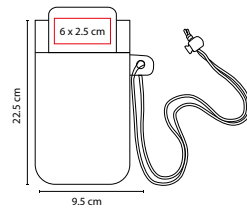

 COLORES GTM: B/N

 COLORES PAN: B/N

B

N

Soporte desplegable con adhesivo al reverso para pegarse al smartphone

CEL 019

FUNDA KEEP

MATERIAL: Plástico
 MEDIDA: 9.5 x 22.5 cm
 ÁREA DE IMPRESIÓN: 6 x 2.5 cm
 TÉCNICA DE IMPRESIÓN: Serigrafía
 COLORES: A/B