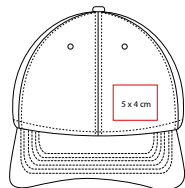

MATERIAL: Poliéster

TALLA: Unitalla

CIRCUNFERENCIA INTERNA: 54 cm

ÁREA DE IMPRESIÓN: 5 x 4 cm

TÉCNICA DE IMPRESIÓN: Bordado / Serigrafía

COLORES: A/B/N/R

TEXTURA

Gorra stretch.