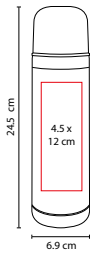

TMPS 97

TERMO MURRAY

MATERIAL: Acero Inoxidable / Plástico

MEDIDA: 6.5 x 22 cm

ÁREA DE IMPRESIÓN: 4.5 x 5 cm

TÉCNICA DE IMPRESIÓN: Serigrafía / Tampografía

CAPACIDAD: 230 ml

COLORES: A/R

R

A

Doble pared. Cerrado al vacío. Con agarradera.

TMPS 83

TERMO PIXYS

MATERIAL: Acero Inoxidable / Plástico

MEDIDA: 6.9 x 24.5 cm

ÁREA DE IMPRESIÓN: 4.5 x 12 cm

TÉCNICA DE IMPRESIÓN: Serigrafía / Tampografía

CAPACIDAD: 450 ml

COLORES: Plata

COLORES GTM: Plata

COLORES PAN: Plata

Doble pared. Incluye válvula de seguridad.

TMPS 38

TERMO MADISON

MATERIAL: Acero Inoxidable / Plástico

MEDIDA: 7 x 20.2 cm

ÁREA DE IMPRESIÓN: 4 x 8 cm

TÉCNICA DE IMPRESIÓN: Láser / Pantógrafo /

Serigrafía / Tampografía

CAPACIDAD: 325 ml

COLORES: Gris Oxford Metalizado

Doble pared. Cerrado al vacío. Incluye taza y válvula de seguridad.