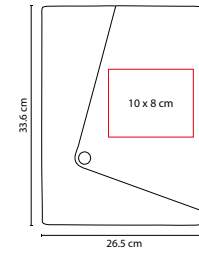

G

A

M 6020

CARPETA HAEDI

MATERIAL: Curpiel / Poliéster

MEDIDA: 26.5 x 33.6 cm

ÁREA DE IMPRESIÓN: 10 x 8 cm

TÉCNICA DE IMPRESIÓN: Serigrafía / Termograbado