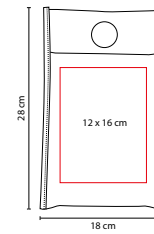

SIN 078

BOLSA MARIEL

MATERIAL: Non Woven
MEDIDA: 18 x 28 cm
ÁREA DE IMPRESIÓN: 12 x 16 cm
TÉCNICA DE IMPRESIÓN: Serigrafía
COLORES: A/N/R/V
COLORES GTM: Negro
COLORES PAN: Negro