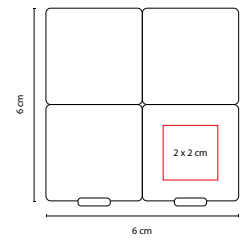

PT 2167

PASTILLERO SAO

MATERIAL: Plástico
MEDIDA: 6 x 6 cm
ÁREA DE IMPRESIÓN: 2 x 2 cm
TÉCNICA DE IMPRESIÓN: Serigrafía
COLORES: Blanco Frosty