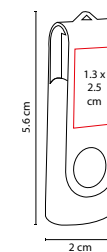

USB Giratoria. Incluye caja individual.