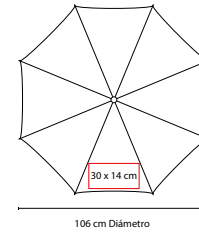

PAR 07

PARAGUAS DIFUMINADO BERANE

MATERIAL: Poliéster
MEDIDA: 106 cm Diámetro
ÁREA DE IMPRESIÓN: 30 x 14 cm
TÉCNICA DE IMPRESIÓN: Serigrafía
COLORES: A/O/P/R/V