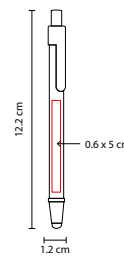

ZEGNO®
ESCRITURA

EST 090

SET FAYUN

MATERIAL: Aluminio

MEDIDA: 1.2 x 13.5 cm Ballpoint / 1.2 x 13 cm Roller Pen

ÁREA DE IMPRESIÓN: 0.8 x 4.5 Ballpoint / 0.8 x 6 Rollerpen

TÉCNICA DE IMPRESIÓN: Grabado Espejo / Serigrafía

TINTA: Negra

COLORES: Gris

Set de bolígrafo ballpoint y roller pen. Incluye estuche.

SH 1875

BOLÍGRAFO NARA

MATERIAL: Plástico

MEDIDA: 1.4 x 14.5 cm

ÁREA DE IMPRESIÓN: 1 x 6.5 cm

TÉCNICA DE IMPRESIÓN: Serigrafía

TINTA: Negra

COLORES: Gris

Bolígrafo con touch screen. Incluye 2 diferentes puntas de desarmador (1 punta de cruz y 1 punta plana).

SH 1830

BOLÍGRAFO KAEDI

MATERIAL: Plástico

MEDIDA: 1.2 x 12.2 cm

ÁREA DE IMPRESIÓN: 0.6 x 5 cm

TÉCNICA DE IMPRESIÓN: Serigrafía

TINTA: Negra

COLORES: Plata

COLORES GTM: Plata

COLORES PAN: Plata

Bolígrafo con touch screen. Mecanismo pulsador.