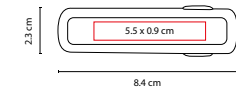

CHILI **CEL 047**

CARGADOR **SLAM**

MATERIAL: Plástico

MEDIDA: 8.4 x 2.3 cm

ÁREA DE IMPRESIÓN: 5.5 x 0.9 cm

TÉCNICA DE IMPRESIÓN: Láser

COLORES: Negro