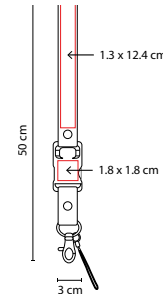

USB 012

USB OMI

MATERIAL: Plástico / Tela
MEDIDA: 3 x 50 cm
ÁREA DE IMPRESIÓN: 1.8 x 1.8 cm Broche /
1.3 x 12.4 cm Listón
TÉCNICA DE IMPRESIÓN: Serigrafía
CAPACIDAD: 4 GB
COLORES: A/B/R