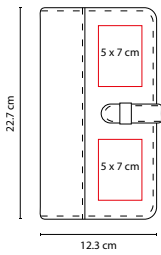

M 80780

PORTA PASAPORTE LUYOU

MATERIAL: Curpiel
MEDIDA: 12.3 x 22.7 cm
ÁREA DE IMPRESIÓN: 5 x 7 cm
TÉCNICA DE IMPRESIÓN: Láser / Serigrafía / Termograbado
COLORES: Negro
COLORES GTM: Negro
COLORES PAN: Negro

M 80640

PORTA PASAPORTE SKANA

MATERIAL: Poliéster
MEDIDA: 13.5 x 24 cm
ÁREA DE IMPRESIÓN: 8 x 9 cm
TÉCNICA DE IMPRESIÓN: Serigrafía
COLORES: Negro
COLORES GTM: Negro
COLORES PAN: Negro

Compartimento para pasaporte, visa, boleto de avión y tarjeta de crédito. Incluye correa.

SIN 510

PORTA PASAPORTE ALLER

MATERIAL: Poliéster
MEDIDA: 12.5 x 18 cm
ÁREA DE IMPRESIÓN: 7 x 14 cm
TÉCNICA DE IMPRESIÓN: Serigrafía
COLORES: Gris
COLORES GTM: Gris
COLORES PAN: Gris