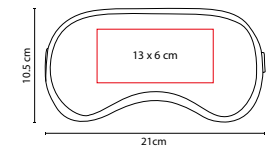

SLD 027

ANTIFAZ THERAPIE

MATERIAL: Plástico
 MEDIDA: 21 x 10.5 cm
 ÁREA DE IMPRESIÓN: 13 x 6 cm
 TÉCNICA DE IMPRESIÓN: Serigrafía
 COLORES: A/B

B

A

Compresa antifaz con micro esferas de gel frío/caliente.

KIT 911