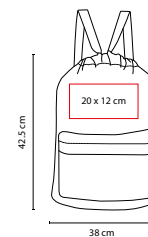

R

A

N

Bolsa con cierre frontal. Aditamento especial para audífonos.

SIN 301

BOLSA-MOCHILA **ZITE**

MATERIAL: Poliéster

MEDIDA: 38 x 42.5 cm