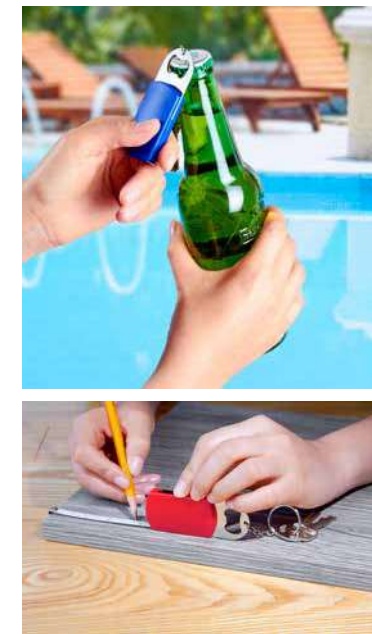

DPO 022

LLAVERO DESTAPADOR HELMET

MATERIAL: Plástico
MEDIDA: 6.2 x 3.2 cm
ÁREA DE IMPRESIÓN: 4.5 x 3.5 cm
TÉCNICA DE IMPRESIÓN: Serigrafía
COLORES: A/B/R/Y
COLORES GTM: A/B/Y
COLORES PAN: B/Y

DPO 030

LLAVERO DESTAPADOR KINZIG

MATERIAL: Plástico
MEDIDA: 3.1 x 12.3 cm
ÁREA DE IMPRESIÓN: 2 x 3 cm
TÉCNICA DE IMPRESIÓN: Serigrafía
COLORES: A/N/R
COLORES PAN: Negro