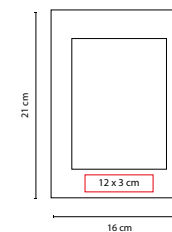

B

2 Posiciones: horizontal y vertical. Tamaño de la foto 10 x 15 cm.