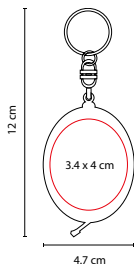

MATERIAL: Plástico

MEDIDA: 5.3 x 10.4 cm

ÁREA DE IMPRESIÓN: 2.9 cm Diámetro

TÉCNICA DE IMPRESIÓN: Goteado en Resina

COLORES: A/N/R

Cinta flexible de plástico de 1.5 m.

PRO 008

LLAVERO FLEXÓMETRO **OVALADO**