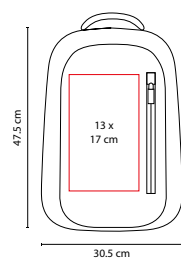

MOCHILA MÓNACO

MATERIAL: Poliéster

MEDIDA: 30.5 x 47.5 x 9.5 cm

ÁREA DE IMPRESIÓN: 13 x 17 cm

TÉCNICA DE IMPRESIÓN: Bordado / Serigrafía

COLORES: A/G/N

A