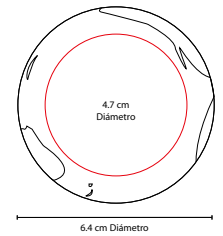

MUNDO PELOTA ANTI-STRESS

MATERIAL: PU

MEDIDA: 6.4 cm Diámetro

ÁREA DE IMPRESIÓN: 4.7 cm Diámetro

TÉCNICA DE IMPRESIÓN: Tampografía

COLORES: Azul con Verde

COLORES GTM: Azul con Verde

COLORES PAN: Azul con Verde