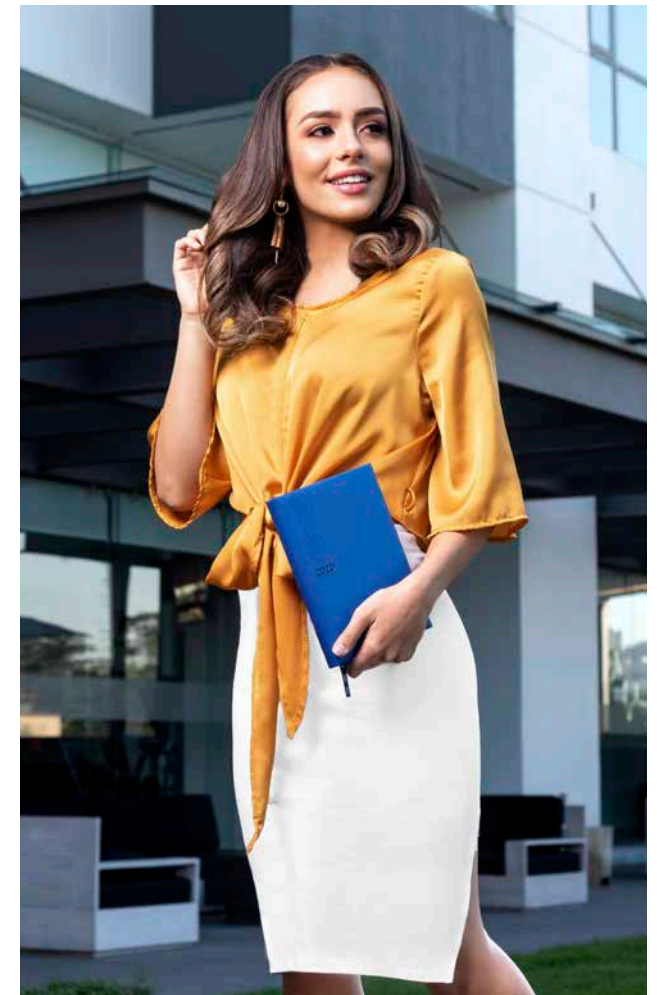

AGT 020

ZEGNO®

AGENDA DIARIA TERRA

MATERIAL: Curpiel

MEDIDA: 14 x 21 cm

ÁREA DE IMPRESIÓN: 10 x 9 cm

TÉCNICA DE IMPRESIÓN: Láser / Serigrafía / Termograbado

COLORES: A/AR/M/O/P/R/V

COLORES GTM: A/AR/P/R/V

COLORES PAN: A/AR/P/R/V