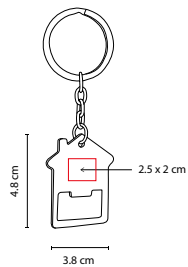

3 LEDs. Incluye gancho, destapador, cuña abrebotellas y batería de botón.