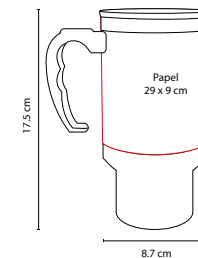

Doble pared. Incluye papel para impresión.