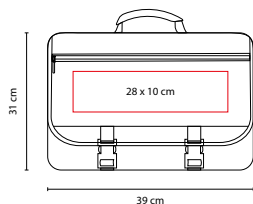

SIN 005

PORTAFOLIO STUDENT

MATERIAL: Poliéster

MEDIDA: 39 x 31 x 10.5 cm

ÁREA DE IMPRESIÓN: 28 x 10 cm

TÉCNICA DE IMPRESIÓN: Bordado / Serigrafía

COLORES: Negro

COLORES GTM: Negro

COLORES PAN: Negro