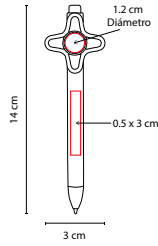

SH 8000

BOLÍGRAFO CAR

MATERIAL: Plástico
MEDIDA: 2.2 x 12.9 cm
ÁREA DE IMPRESIÓN: 1.2 x 3 cm
TÉCNICA DE IMPRESIÓN: Serigrafía
TINTA: Negra
COLORES: Plata

SH 2460

BOLÍGRAFO BOUVET

MATERIAL: Plástico
MEDIDA: 3 x 14 cm
ÁREA DE IMPRESIÓN: 0.5 x 3 cm Barril / 1.2 cm Diámetro
TÉCNICA DE IMPRESIÓN: Goteado en Resina / Serigrafía
TINTA: Negra
COLORES: A/B/R
COLORES PAN: A/B/R

SH 2440

BOLÍGRAFO SPINNER HOPPY

MATERIAL: Plástico
MEDIDA: 1.5 x 13.5 cm Bolígrafo / 5 cm Diámetro Spinner
ÁREA DE IMPRESIÓN: 1.2 x 3.5 cm
TÉCNICA DE IMPRESIÓN: Serigrafía
TINTA: Negra
COLORES: A/AC/B/O/R/V