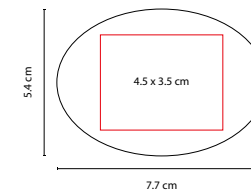

DAM 810

COSTURERO OVALADO AURA

MATERIAL: Plástico
MEDIDA: 7.7 x 5.4 cm
ÁREA DE IMPRESIÓN: 4.5 x 3.5 cm
TÉCNICA DE IMPRESIÓN: Serigrafía
COLORES: Blanco Frosty
COLORES GTM: Blanco Frosty