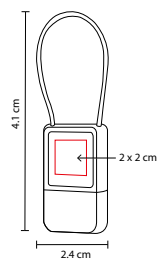

USB 200

USB WARENDA

MATERIAL: Metal
MEDIDA: 2.4 x 4.1 cm
ÁREA DE IMPRESIÓN: 2 x 2 cm
TÉCNICA DE IMPRESIÓN: Goteado en Resina /
Grabado Espejo
CAPACIDAD: 8 GB
COLORES: Plata