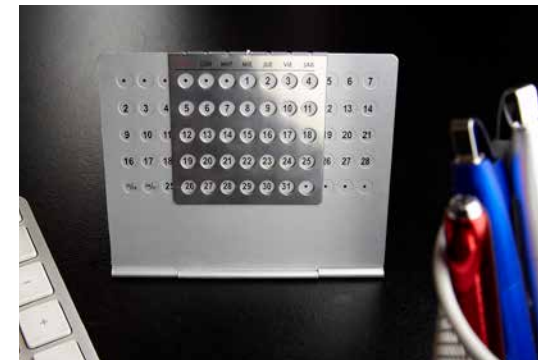

Calendario universal.

LIBRETAS

OFICINA / LIBRETAS

HL 9017 ZEGNO®

LIBRETA GOLUBAC

MATERIAL: Curpiel

MEDIDA: 14,4 x 21,3 cm

ÁREA DE IMPRESIÓN: 11 x 3 cm