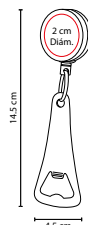

Destapador con cordón de alcance 75 cm y clip.

KTC 090

DESTAPADOR KAIA

MATERIAL: Plástico

MEDIDA: 2.5 x 14 cm

ÁREA DE IMPRESIÓN: 1 x 6 cm

TÉCNICA DE IMPRESIÓN: Serigrafía

COLORES: Blanco