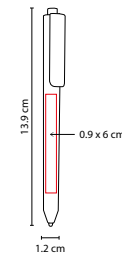

SH 1805

BOLÍGRAFO TAIF

MATERIAL: Plástico
MEDIDA: 0.9 x 14 cm
ÁREA DE IMPRESIÓN: 0.7 x 5.5 cm
TÉCNICA DE IMPRESIÓN: Serigrafía
TINTA: Negra
COLORES: A/H/O/R/V

Mecanismo pulsador.

SH 8500

BOLÍGRAFO CHALK

MATERIAL: Plástico
MEDIDA: 1.2 x 13.9 cm
ÁREA DE IMPRESIÓN: 0.9 x 6 cm
TÉCNICA DE IMPRESIÓN: Serigrafía
TINTA: Negra
COLORES: A/AC/B/N/O/P/R/V/Y
COLORES PAN: A/AC/B/N/O/R

Bolígrafo elegante, diseño aerodinámico de uso confortable. Hecho en Suiza. Mecanismo pulsador.