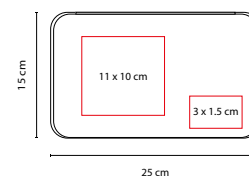

AUTOMÓVIL

XO-TOOL®

HER 020

SET DE EMERGENCIA ANKER

MATERIAL: Plástico / Poliéster / Metal

MEDIDA: 25 x 15 cm Estuche

ÁREA DE IMPRESIÓN: 11 x 10 cm Estuche / 3 x 1.5 cm Placa

TÉCNICA DE IMPRESIÓN: Láser en Placa Metálica / Serigrafía

COLORES: Negro

Contiene cables para pasar corriente (100 amp), medidor de presión de aire (50 psi), guantes, lámpara con 7 LEDS, impermeable, curitas, pinza y estuche. Baterías (3 pilas AAA) no incluidas.