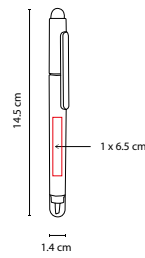

ZEGNO®
ESCRITURA

EST 090

SET FAYUN

MATERIAL: Aluminio

MEDIDA: 1.2 x 13.5 cm Ballpoint / 1.2 x 13 cm Roller Pen

ÁREA DE IMPRESIÓN: 0.8 x 4.5 Ballpoint / 0.8 x 6 Rollerpen

TÉCNICA DE IMPRESIÓN: Grabado Espejo / Serigrafía

TINTA: Negra

COLORES: Gris

Set de bolígrafo ballpoint y roller pen. Incluye estuche.

SH 1875

BOLÍGRAFO NARA

MATERIAL: Plástico

MEDIDA: 1.4 x 14.5 cm

ÁREA DE IMPRESIÓN: 1 x 6.5 cm

TÉCNICA DE IMPRESIÓN: Serigrafía

TINTA: Negra

COLORES: Gris

Bolígrafo con touch screen. Incluye 2 diferentes puntas de desarmador (1 punta de cruz y 1 punta plana).

SH 1830

BOLÍGRAFO KAEDI

MATERIAL: Plástico

MEDIDA: 1.2 x 12.2 cm

ÁREA DE IMPRESIÓN: 0.6 x 5 cm

TÉCNICA DE IMPRESIÓN: Serigrafía

TINTA: Negra

COLORES: Plata

COLORES GTM: Plata

COLORES PAN: Plata

Bolígrafo con touch screen. Mecanismo pulsador.