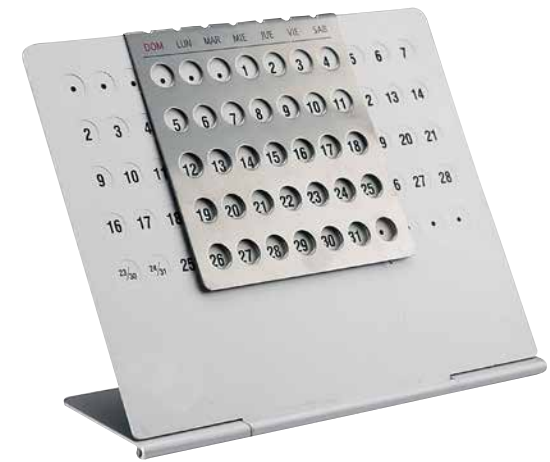

Calendario universal.

LIBRETAS

OFICINA / LIBRETAS

HL 9017 ZEGNO®

LIBRETA GOLUBAC

MATERIAL: Curpiel

MEDIDA: 14,4 x 21,3 cm

ÁREA DE IMPRESIÓN: 11 x 3 cm