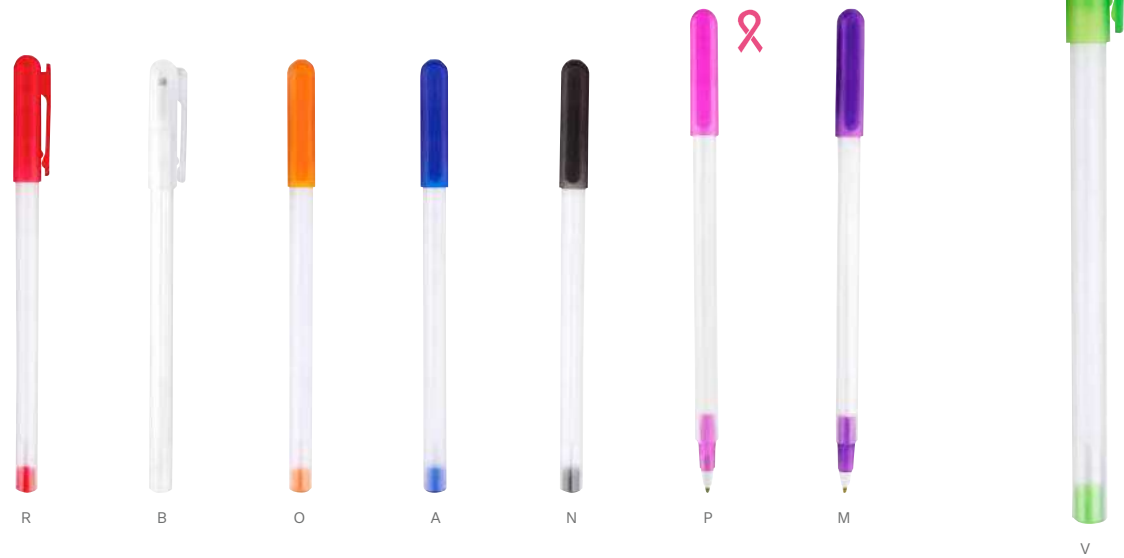

O

SH 1770

BOLÍGRAFO KADIAN

MATERIAL: Plástico
 MEDIDA: 1.1 x 14.7 cm
 ÁREA DE IMPRESIÓN: 0.7 x 4 cm Barril / 0.5 x 2.5 cm Clip
 TÉCNICA DE IMPRESIÓN: Serigrafía
 TINTA: Negra
 COLORES: A/B/R/V

R

V

B

A