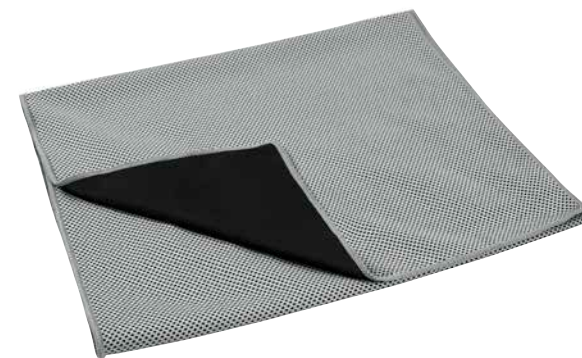

Sistema de enfriamiento instantáneo al contacto con agua. Incluye display.