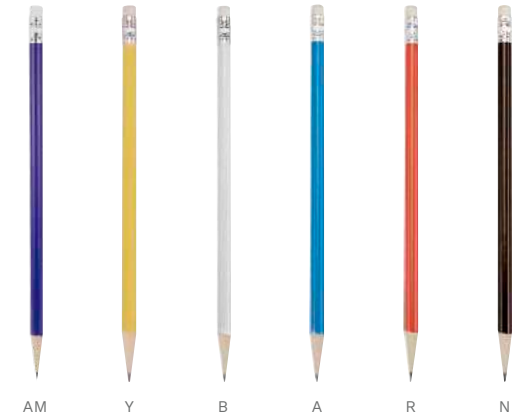

MATERIAL: Plástico

MEDIDA: 0.7 x 19 cm

ÁREA DE IMPRESIÓN: 0.6 x 10 cm

TÉCNICA DE IMPRESIÓN: Serigrafía

COLORES: A/AM/B/N/R/V/Y

COLORES PAN: A/AM/B/R

V

AM Y B A R N