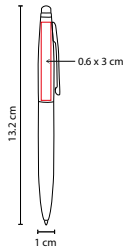

SH 2580

BOLÍGRAFO TATIN

MATERIAL: Aluminio
MEDIDA: 1 x 13.2 cm
ÁREA DE IMPRESIÓN: 0.6 x 3 cm
TÉCNICA DE IMPRESIÓN: Láser / Serigrafía
TINTA: Negra
COLORES: A/B/R

R

B

A

Bolígrafo con touch screen. Mecanismo twist. Incluye estuche.