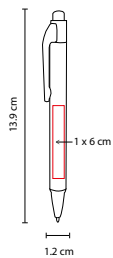

MATERIAL: Plástico
 MEDIDA: 1.2 x 13.9 cm
 ÁREA DE IMPRESIÓN: 1 x 6 cm
 TÉCNICA DE IMPRESIÓN: Serigrafía
 TINTA: Azul
 COLORES: A/M/N/O/R/V/Y
 COLORES GTM: A/M/N/O/R/V/Y
 COLORES PAN: A/N/O/R/VY

V

A

N

Y

M

O