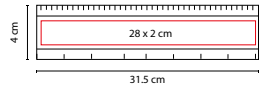

DPO 007

REGLA TRANSLÚCIDA

MATERIAL: Plástico

MEDIDA: 31.5 x 4 cm

ÁREA DE IMPRESIÓN: 28 x 2 cm

TÉCNICA DE IMPRESIÓN: Serigrafía

COLORES: A/R/V/W/Y