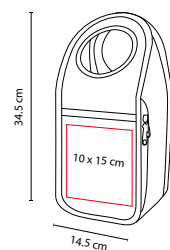

SIN 129

LONCHERA LILLE

MATERIAL: Poliéster
MEDIDA: 14.5 x 34.5 x 13 cm
ÁREA DE IMPRESIÓN: 10 x 15 cm
TÉCNICA DE IMPRESIÓN: Serigrafía
COLORES: A/N/O/R/V

COLORES GTM: A/N/R/V
COLORES PAN: A/N/O/R/V

O