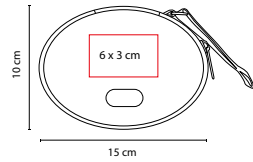

AST 003

ORGANIZADOR **ARCILA**

MATERIAL: Tela
MEDIDA: 15 x 10 cm
ÁREA DE IMPRESIÓN: 6 x 3 cm
TÉCNICA DE IMPRESIÓN: Serigrafía
COLORES: Gris