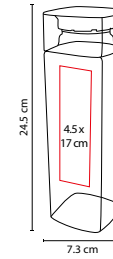

ANF 040

CILINDRO TRIBECA

MATERIAL: PET

MEDIDA: 7.3 x 24.5 cm

ÁREA DE IMPRESIÓN: 4.5 x 17 cm

TÉCNICA DE IMPRESIÓN: Serigrafía

CAPACIDAD: 960 ml

COLORES: A/B/H/O/R/V/Y

COLORES GTM: A/B/H/R

COLORES PAN: A/B/O/R/V