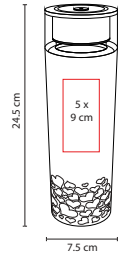

ANF 023

CILINDRO RELIEVE CORAZÓN

MATERIAL: PET
MEDIDA: 7.5 x 24.5 cm
ÁREA DE IMPRESIÓN: 5 x 9 cm
TÉCNICA DE IMPRESIÓN: Serigrafía / Tampografía
CAPACIDAD: 850 ml
COLORES: B/R

R