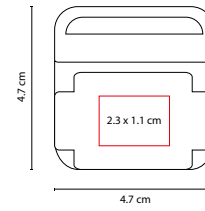

- COLORES GTM: A/B/R
- COLORES PAN: A/B/R

A

R

B

CEL 006

SOPORTE BRESSOL

MATERIAL: Plástico
 MEDIDA: 4.7 x 4.7 cm
 ÁREA DE IMPRESIÓN: 2.3 x 1.1 cm
 TÉCNICA DE IMPRESIÓN: Serigrafía
 COLORES: A/R

R