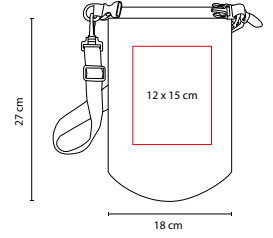

Bolsa seca a prueba de agua para proteger artículos. Capacidad de 2 litros. Incluye correa ajustable y gancho.