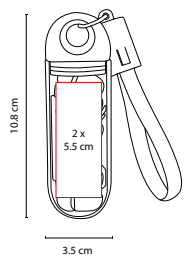

AUD 019

AUDÍFONOS EUKEN

MATERIAL: Plástico
MEDIDA: 3.5 x 10.8 cm
ÁREA DE IMPRESIÓN: 2 x 5.5 cm
TÉCNICA DE IMPRESIÓN: Serigrafía
COLORES: A/B/R
COLORES GTM: Blanco

R