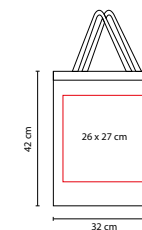

MATERIAL: Non Woven
 MEDIDA: 32 x 42 x 17.5 cm
 ÁREA DE IMPRESIÓN: 26 x 27 cm
 TÉCNICA DE IMPRESIÓN: Serigrafía
 COLORES: A/B/BE/C/M/N/O/R/V

COLORES GTM: A/B/BE/C/N/O/R/V

COLORES PAN: A/B/R/V

M

A

C

B

V