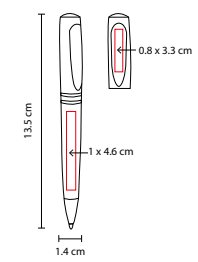

Bolígrafo con tapón.

SH 9010

BOLÍGRAFO CLIP UP

MATERIAL: Plástico
 MEDIDA: 1.4 x 13.5 cm
 ÁREA DE IMPRESIÓN: 1 x 4.6 cm Barril / 0.8 x 3.3 cm Clip
 TÉCNICA DE IMPRESIÓN: Serigrafía
 TINTA: Negra
 COLORES: A/AC/M/N/O/P/R/S/V/Y
 COLORES PAN: A/N/R/S/V