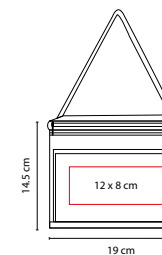

SIN 057

HIELERA KOSTA

MATERIAL: Poliéster

MEDIDA: 19 x 14.5 x 13 cm

ÁREA DE IMPRESIÓN: 12 x 8 cm

TÉCNICA DE IMPRESIÓN: Serigrafía

COLORES: A/N/O/R/V/Y

Y