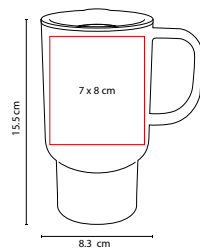

Doble pared. Termo para sublimar. Incluye válvula de seguridad.