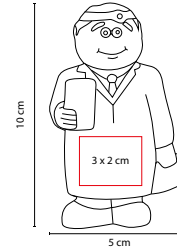

SOC 900

ANTI-STRESS WORK

MATERIAL: PU

MEDIDA: 7 x 4.5 cm

ÁREA DE IMPRESIÓN: 3 x 2 cm

TÉCNICA DE IMPRESIÓN: Tampografía

COLORES: Amarillo

COLORES GTM: Amarillo

COLORES PAN: Amarillo