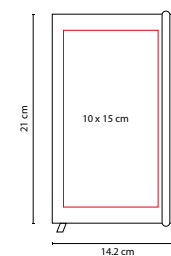

Z E G N O®

HL 2021

LIBRETA SMYRNA

MATERIAL: Curpiel
MEDIDA: 14.2 x 21 cm
ÁREA DE IMPRESIÓN: 10 x 15 cm
TÉCNICA DE IMPRESIÓN: Serigrafía / Termograbado
COLORES: A/AR/N/O/R/V

COLORES PAN: A/N/O/R/V

80 Hojas de raya. Incluye separador de hojas y elástico para cerrar.