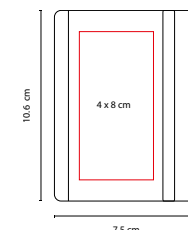

HL 2070

LIBRETA SELIGER

MATERIAL: Paja / Curpiel

MEDIDA: 14.7 x 21.3 cm

ÁREA DE IMPRESIÓN: 7 x 7 cm

TÉCNICA DE IMPRESIÓN: Serigrafía / Termograbado

COLORES: A/O/R/V

HL 2040

LIBRETA ANTLIA

MATERIAL: Cartón / Espiral Metálico / Papel Reciclado

MEDIDA: 15.4 x 20.9 cm

ÁREA DE IMPRESIÓN: 9 x 10 cm

TÉCNICA DE IMPRESIÓN: Serigrafía

TINTA: Negra

COLORES: C/N/R/V

COLORES GTM: C/R/V

COLORES PAN: C/N/R/V

70 Hojas de raya. Incluye bolígrafo ecológico y espiral metálico doble.

HL 2012

LIBRETA ECO PAPER

MATERIAL: Cartón / Papel Reciclado

MEDIDA: 7.5 x 10.6 cm

ÁREA DE IMPRESIÓN: 4 x 8 cm

TÉCNICA DE IMPRESIÓN: Serigrafía

COLORES: A/N/R

N

60 Hojas de raya.