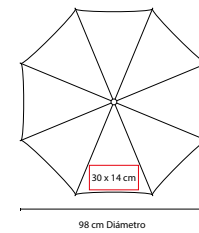

PAR 017

PARAGUAS REFLECTIVE TASSO

MATERIAL: Poliéster
MEDIDA: 98 x 98 cm
ÁREA DE IMPRESIÓN: 30 x 14 cm
TÉCNICA DE IMPRESIÓN: Serigrafía
COLORES: Gris