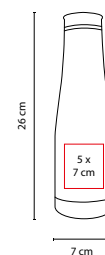

TMPS 116

TERMO BEKASI

MATERIAL: Acero Inoxidable
MEDIDA: 7 x 26 cm
ÁREA DE IMPRESIÓN: 5 x 7 cm
TÉCNICA DE IMPRESIÓN: Láser / Serigrafía / Tampografía
CAPACIDAD: 600 ml
COLORES: A/R/S

COLORES GTM: A/R/S
COLORES PAN: A/R/S