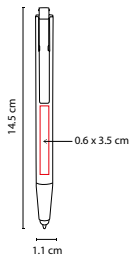

ZEGNO®
ESCRITURA

SH 1940

BOLÍGRAFO USB **EVANS**

MATERIAL: Aluminio
MEDIDA: 1.1 x 14.5 cm
ÁREA DE IMPRESIÓN: 0.6 x 3.5 cm
TÉCNICA DE IMPRESIÓN: Láser / Serigrafía
CAPACIDAD: 8 GB
TINTA: Negra
COLORES: B/G

COLORES GTM: B/G
 COLORES PAN: Gris