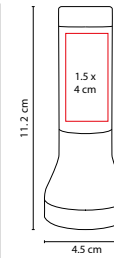

1 LED. Incluye gancho y 3 baterías de botón.

LAM 1010

LÁMPARA VANADIS

MATERIAL: Aluminio / Plástico
 MEDIDA: 4.5 x 11.2 cm
 ÁREA DE IMPRESIÓN: 1.5 x 4 cm
 TÉCNICA DE IMPRESIÓN: Tampografía / Láser
 COLORES: A/R