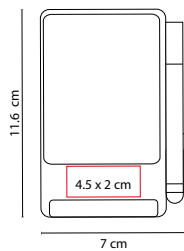

CEL 007

PORTA CELULAR BARI

MATERIAL: Plástico
MEDIDA: 7 x 11.6 cm
ÁREA DE IMPRESIÓN: 4.5 x 2 cm
TÉCNICA DE IMPRESIÓN: Serigrafía
TINTA: Negra
COLORES: Blanco con Gris