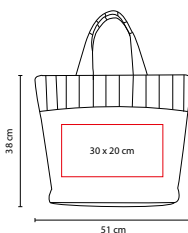

SIN 087

BOLSA ALMEZ

MATERIAL: Yute
MEDIDA: 35 x 32.5 x 20 cm
ÁREA DE IMPRESIÓN: 18 x 18 cm
TÉCNICA DE IMPRESIÓN: Serigrafía
COLORES: A/O/R/V

SIN 065

BOLSA MALLORQUÍN

MATERIAL: Yute
MEDIDA: 51 x 38 x 14.5 cm
ÁREA DE IMPRESIÓN: 30 x 20 cm
TÉCNICA DE IMPRESIÓN: Serigrafía
COLORES: A/P/R

SIN 113

BOLSA FALL

MATERIAL: Yute
MEDIDA: 52 x 35.5 x 13 cm
ÁREA DE IMPRESIÓN: 32 x 23 cm
TÉCNICA DE IMPRESIÓN: Bordado / Serigrafía
COLORES: Beige

COLORES GTM: Beige

COLORES PAN: Beige