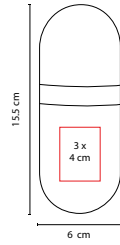

KIT 054

KIT DE VIAJE **RABIGH**

MATERIAL: Plástico
MEDIDA: 6 x 15.5 cm
ÁREA DE IMPRESIÓN: 3 x 4 cm
TÉCNICA DE IMPRESIÓN: Tampografía
COLORES: Blanco

Incluye: Rastrillo, crema corporal, pasta dental, peine y cepillo dental.

PRO 130

BINOCULARES **BELKA**

MATERIAL: Plástico
MEDIDA: 10 x 6 cm
ÁREA DE IMPRESIÓN: 8 x 3 cm
TÉCNICA DE IMPRESIÓN: Serigrafía
COLORES: Blanco