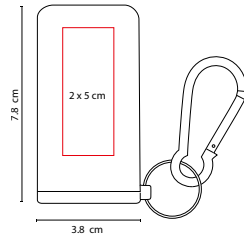

AUD 018

AUDÍFONOS CHIMORE

MATERIAL: Plástico
 MEDIDA: 5.8 x 3.5 cm
 ÁREA DE IMPRESIÓN: 4 cm Diámetro
 TÉCNICA DE IMPRESIÓN: Tampografía
 COLORES: A/N/R
 COLORES GTM: A/N/R

N

R

A

Base para smartphone con audífonos y llavero.