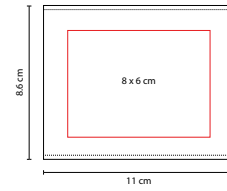

W 750

CARTERA NANSA

MATERIAL: Curpiel / Forro Textil
MEDIDA: 11 x 8.6 cm
ÁREA DE IMPRESIÓN: 8 x 6 cm
TÉCNICA DE IMPRESIÓN: Serigrafía / Termograbado
COLORES: Negro
COLORES GTM: Negro

Organizador de tarjetas y credenciales. Compartimento para billetes.