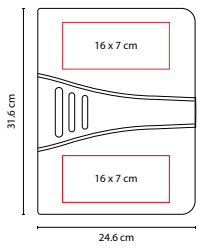

M 80444

CARPETA CENTURY

MATERIAL: Curpiel
MEDIDA: 24.6 x 31.6 cm
ÁREA DE IMPRESIÓN: 16 x 7 cm
TÉCNICA DE IMPRESIÓN: Serigrafía /
Termograbado
COLORES: Negro

Incluye block de raya tamaño A4 con 20 hojas. No incluye bolígrafo.

M 82400

SOBRE BEIRUT

MATERIAL: Curpiel
MEDIDA: 34 x 24.5 cm
ÁREA DE IMPRESIÓN: 20 x 9 cm
TÉCNICA DE IMPRESIÓN: Láser /
Serigrafía / Termograbado
COLORES: C/N

C

N

Sobre porta documentos con broche magnético.

M 80800

CARPETA LISBOA

MATERIAL: Curpiel
MEDIDA: 24.4 x 31.6 cm
ÁREA DE IMPRESIÓN: 16 x 18 cm
TÉCNICA DE IMPRESIÓN: Serigrafía /
Termograbado
COLORES: Negro

Incluye block de raya tamaño A4 con 20 hojas. No incluye bolígrafo.