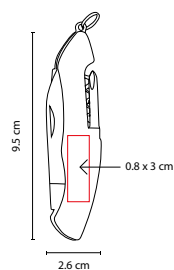

6 Funciones. Incluye funda.