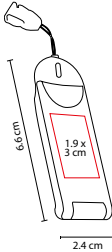

USB con cordón de 46 cm. Incluye caja individual.