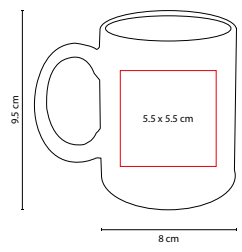

2drink. **TAZ 001**
TAZA ESPIRIT
 MATERIAL: Cerámica
 MEDIDA: 8 x 9.5 cm
 ÁREA DE IMPRESIÓN: 5.5 x 5.5 cm
 TÉCNICA DE IMPRESIÓN: Grabado en Arena / Serigrafía / Termocalca
 CAPACIDAD: 11 Oz
 COLORES: A/AR/B/N/O/R/V
 COLORES GTM: AR/O/R/V