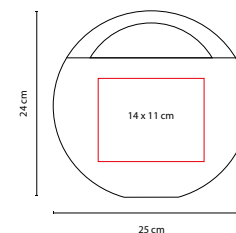

HER 03

SET DE HERRAMIENTAS ROADMASTER

MATERIAL: Metal / Plástico
MEDIDA: 25 x 24 cm
ÁREA DE IMPRESIÓN: 14 x 11 cm
TÉCNICA DE IMPRESIÓN: Serigrafía
COLORES: Negro con Blanco Frosty

Contiene 2 pinzas (de punta y electricista), flexómetro de 1 m, 4 desarmadores de mano, 1 desarmador con 20 puntas diferentes. Incluye estuche.