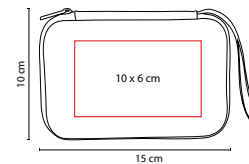

ST SET 008

KIT POWER BANK UMBRIEL

MATERIAL: Plástico

MEDIDA: 15 x 10 cm

ÁREA DE IMPRESIÓN: 10 x 6 cm

TÉCNICA DE IMPRESIÓN: Serigrafía

COLORES: Negro Estuche / Blanco Accesorios

COLORES GTM: Negro Estuche / Blanco Accesorios