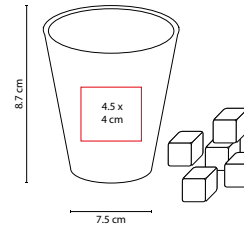

Incluye estuche de madera con juego de ajedrez, backgammon, 2 barajas plastificadas y dominó de 28 piezas.