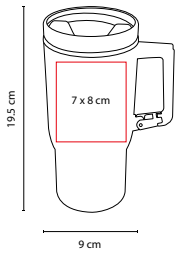

TMPS 78

TERMO DELMORE

MATERIAL: Acero Inoxidable / Plástico
MEDIDA: 9 x 19.5 cm
ÁREA DE IMPRESIÓN: 7 x 8 cm
TÉCNICA DE IMPRESIÓN: Láser / Pantógrafo / Serigrafía / Tampografía
CAPACIDAD: 575 ml
COLORES: Plata
COLORES GTM: Plata