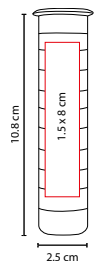

SLD 016

TOALLITAS NURE

MATERIAL: Plástico
MEDIDA: 2.5 x 10.8 cm
ÁREA DE IMPRESIÓN: 1.5 x 8 cm
TÉCNICA DE IMPRESIÓN: Serigrafía
COLORES: Blanco

Contiene 10 toallas comprimidas de 22 x 24 cm c/u.
Se expanden al agregar un poco de agua.

SLD 002

TOALLITAS SALVIA

MATERIAL: Plástico
MEDIDA: 4.8 x 8.4 cm
ÁREA DE IMPRESIÓN: 3.5 x 4 cm
TÉCNICA DE IMPRESIÓN: Tampografía
COLORES: A/B/R/V