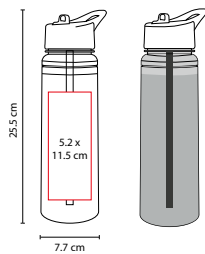

MATERIAL: Plástico Tritan
 MEDIDA: 7.7 x 25 cm
 ÁREA DE IMPRESIÓN: 4.8 x 11 cm
 TÉCNICA DE IMPRESIÓN: Serigrafía / Tampografía
 CAPACIDAD: 600 ml
 COLORES: A/B/R/V
 COLORES GTM: A/B/R

V

B

A

Tapa de rosca con gancho de plástico incluido.

ANF 032

CILINDRO ISSET

MATERIAL: Plástico
 MEDIDA: 7.5 x 25 cm
 ÁREA DE IMPRESIÓN: 4.5 x 10 cm
 TÉCNICA DE IMPRESIÓN: Tampografía
 CAPACIDAD: 625 ml
 COLORES: A/H/R

A

R

H

Tapa de rosca con agarradera.

ANF 010

CILINDRO MILO

MATERIAL: Plástico
 MEDIDA: 7.7 x 25.5 cm
 ÁREA DE IMPRESIÓN: 5.2 x 11.5 cm
 TÉCNICA DE IMPRESIÓN: Serigrafía / Tampografía
 CAPACIDAD: 610 ml
 COLORES: A/M/N/O/P/R/V/Y

M

Y

P

N

R

A