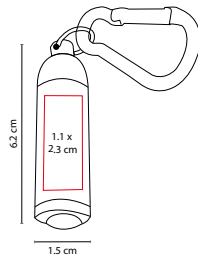

LAM 100

LÁMPARA KOBOK

MATERIAL: Metal / Plástico
MEDIDA: 1.5 x 6.2 cm
ÁREA DE IMPRESIÓN: 1.1 x 2.3 cm
TÉCNICA DE IMPRESIÓN: Serigrafía
COLORES: A/N/R/S

COLORES GTM: A/N/R/S