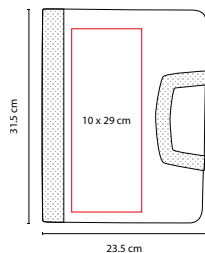

M 80920

CARPETA PORTA TABLET LORY

MATERIAL: Curpiel
 MEDIDA: 23.5 x 31.5 cm
 ÁREA DE IMPRESIÓN: 10 x 29 cm
 TÉCNICA DE IMPRESIÓN: Serigrafía / Termograbado
 COLORES: Negro

Incluye block de raya tamaño A4 con 20 hojas, elástico para bolígrafo, compartimento para documentos y tarjetas, asas, soporte y base para tablet y mini tablet. No incluye bolígrafo.