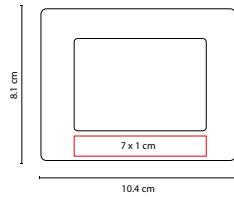

PRT 080

PORTARRETRATO MINI **CAPRI**

MATERIAL: Aluminio No Galvanizado
MEDIDA: 10.4 x 8.1 cm
ÁREA DE IMPRESIÓN: 7 x 1 cm
TÉCNICA DE IMPRESIÓN: Láser /
Pantógrafo / Serigrafía
COLORES: Plata