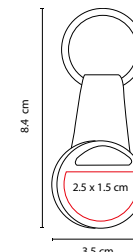

M 2035

LLAVERO LEGACY

MATERIAL: Curpiel / Metal

MEDIDA: 3 x 8.5 cm

ÁREA DE IMPRESIÓN: 2 x 1.5 cm

TÉCNICA DE IMPRESIÓN: Láser / Pantógrafo

COLORES: Negro

COLORES GTM: Negro

COLORES PAN: Negro

M 5813

LLAVERO CASPIO

MATERIAL: Metal / Tela

MEDIDA: 2.8 x 8 cm

ÁREA DE IMPRESIÓN: 2.2 x 2.5 cm

TÉCNICA DE IMPRESIÓN: Láser / Pantógrafo / Serigrafía

COLORES: A/N/R/V/Y

COLORES GTM: A/N/R/V

COLORES PAN: A/N/R/V

Y

A

N

R

V

Incluye caja individual.

M 6850

LLAVERO SURAT

MATERIAL: Hule / Metal

MEDIDA: 3.5 x 8.4 cm

ÁREA DE IMPRESIÓN: 2.5 x 1.5 cm

TÉCNICA DE IMPRESIÓN: Láser

COLORES: A/N/R

COLORES GTM: Negro

R

N

A

Incluye caja individual.

Incluye caja individual.