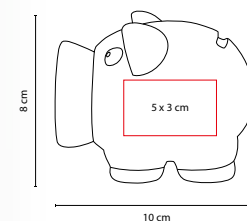

JUGUETES

NIÑOS / JUGUETES

INF 036

MINI ALCANCÍA PUERQUITO

MATERIAL: Plástico

MEDIDA: 10 x 8 cm

ÁREA DE IMPRESIÓN: 5 x 3 cm

TÉCNICA DE IMPRESIÓN: Serigrafía / Tampografía

COLORES: Rosa

COLORES GTM: Rosa

COLORES PAN: Rosa