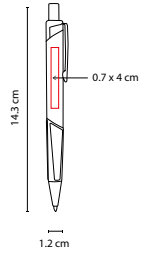

RQ 220

BOLÍGRAFO OPAVA

MATERIAL: Acero Inoxidable
MEDIDA: 1.7 x 14 cm
ÁREA DE IMPRESIÓN: 1 x 3.0 cm
TÉCNICA DE IMPRESIÓN: Grabado Espejo / Serigrafía
TINTA: Negra
COLORES: Negro

ZEGNO®
ESCRITURA

Mecanismo twist. Incluye estuche.

RQ 600

BOLÍGRAFO BARETI

MATERIAL: Aleación Cobre
MEDIDA: 1.2 x 13.8 cm
ÁREA DE IMPRESIÓN: 0.7 x 5.5 cm
TÉCNICA DE IMPRESIÓN: Grabado Espejo / Serigrafía
TINTA: Negra
COLORES: G/S

ZEGNO®
ESCRITURA

S

COLORES GTM: G/S
COLORES PAN: G/S

SH 7070

BOLÍGRAFO SINTRA

MATERIAL: Aluminio
MEDIDA: 1.2 x 14.3 cm
ÁREA DE IMPRESIÓN: 0.7 x 4 cm
TÉCNICA DE IMPRESIÓN: Grabado Espejo / Serigrafía
TINTA: Negra
COLORES: G/S

ZEGNO®
ESCRITURA

G

S