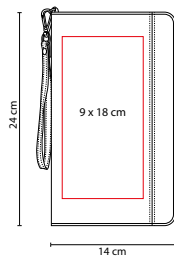

M 80520

PORTA PASAPORTE CARGADOR REIS

MATERIAL: Curpiel

MEDIDA: 14 x 24 cm

ÁREA DE IMPRESIÓN: 9 x 18 cm

TÉCNICA DE IMPRESIÓN: Serigrafía / Termograbado

COLORES: Negro

Compartimento para pasaporte, visa, boleto de avión y tarjeta de crédito. Batería auxiliar para smartphone, capacidad 4000 mAh. Cable adaptador compatible con 8 pin y micro USB. Incluye correa.

TIEMPO LIBRE / VIAJE

M 80122

PORTA PASAPORTE BROOME

MATERIAL: Curpiel

MEDIDA: 10.3 x 15.5 cm

ÁREA DE IMPRESIÓN: 5.5 x 5 cm

TÉCNICA DE IMPRESIÓN: Serigrafía

COLORES: Negro