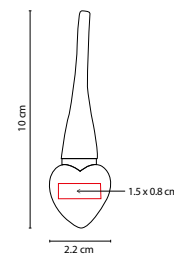

Incluye caja individual.

M 2025

LLAVERO AUTO

MATERIAL: Curpiel / Metal
MEDIDA: 2 x 9 cm
ÁREA DE IMPRESIÓN: 1 x 3 cm
TÉCNICA DE IMPRESIÓN: Láser
COLORES: Negro