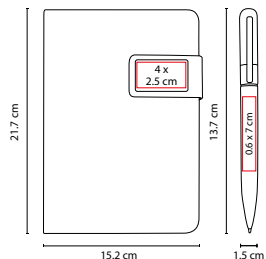

G

N

80 Hojas de raya. Incluye broche magnético y separador de hojas.

HL 9040 ZEGNO®

SET AITANA

MATERIAL: Tela y Metal Libreta / Aluminio Bolígrafo
 MEDIDA: 15.2 x 21.7 cm Libreta / 1.5 x 13.7 cm Bolígrafo
 ÁREA DE IMPRESIÓN:
 4 x 2.5 cm Placa Metálica / 0.6 x 7 cm Bolígrafo
 TÉCNICA DE IMPRESIÓN:
 Láser en Placa Metálica / Grabado Espejo Bolígrafo
 TINTA: Negra
 COLORES: G/N