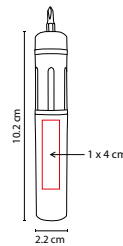

HER 031

DESARMADOR AZUER

MATERIAL: Plástico / Metal
MEDIDA: 2 x 9 cm
ÁREA DE IMPRESIÓN: 1.5 x 4 cm
TÉCNICA DE IMPRESIÓN: Serigrafía
COLORES: A/N/O/R/V
COLORES PAN: A/N/R

N

V

O

R

A

HER 041

DESARMADOR INSER

MATERIAL: Plástico
MEDIDA: 2.2 x 10.2 cm
ÁREA DE IMPRESIÓN: 1 x 4 cm
TÉCNICA DE IMPRESIÓN: Serigrafía
COLORES: A/N/R
COLORES PAN: A/N/R

A

R

N

HER 045

DESARMADOR MÚLTIPLE VINDEL

MATERIAL: Plástico
MEDIDA: 4 x 9.8 cm
ÁREA DE IMPRESIÓN: 0.7 x 4 cm
TÉCNICA DE IMPRESIÓN: Serigrafía
COLORES: Amarillo con Negro

Contiene 2 puntas de cruz y 2 puntas planas de diferentes tamaños.

Desarmador con sistema giratorio. Incluye 6 puntas de desarmador.

4 LEDS con 6 puntas de desarmador y clip. Baterías (2 Pilas AAA) no incluidas.