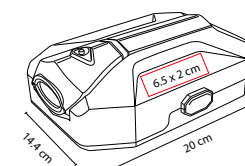

HER 033

SET DE HERRAMIENTAS VALGUS

MATERIAL: Metal / Plástico
MEDIDA: 20 x 14.4 cm
ÁREA DE IMPRESIÓN: 6.5 x 2 cm
TÉCNICA DE IMPRESIÓN: Tampografía
COLORES: Negro

Contiene pinzas de punta, lámpara desmontable de 13 LEDS (3 pilas AAA no incluidas), flexómetro 1m, correa ajustable con adaptador para lámpara, 2 desarmadores relojero, dado extensión, desarmador, 10 puntas para desarmador, 3 llaves hexagonales y cúter.