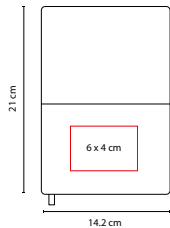

R

A

N

80 Hojas de raya. Incluye separador de hojas, bolígrafo de plástico y elástico para cerrar.

ZEGNO®

HL 1750

LIBRETA MACEO

MATERIAL: Curpiel
 MEDIDA: 14.2 x 21 cm
 ÁREA DE IMPRESIÓN: 6 x 4 cm
 TÉCNICA DE IMPRESIÓN: Termograbado
 COLORES: A/N/R