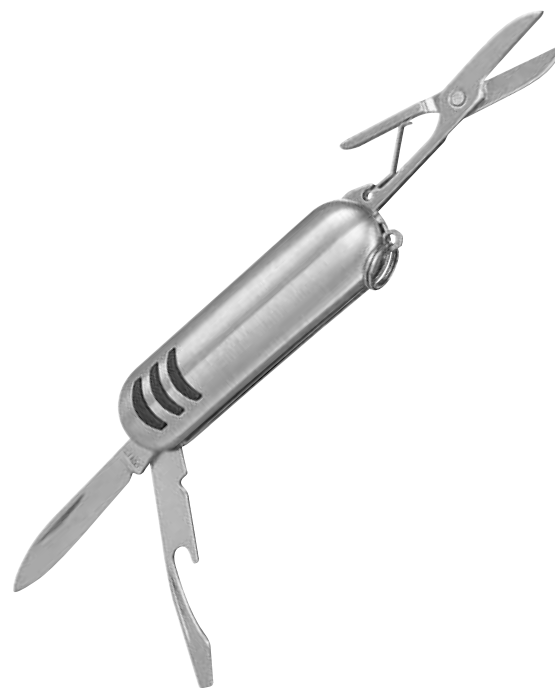

Contiene navaja, tijeras y destapador con punta de desarmador plano.

ST 035

NAVAJA EMORY

MATERIAL: Metal

MEDIDA: 2.6 x 9.5 cm

ÁREA DE IMPRESIÓN: 0.8 x 3 cm

TÉCNICA DE IMPRESIÓN: Láser / Pantógrafo / Serigrafía