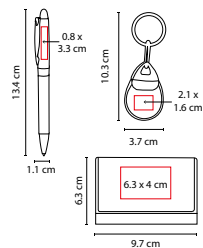

60100

SET DUKE

MATERIAL: Curpiel / Metal

TÉCNICA DE IMPRESIÓN:

Láser y Serigrafía en Bolígrafo y Tarjetero /

Láser Serigrafía y Termograbado en Llavero

TINTA: Negra

COLORES: Café

Incluye llavero, tarjetero, bolígrafo y caja de regalo.