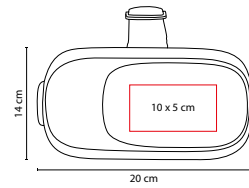

AST 001

VISOR DE REALIDAD VIRTUAL NOX

MATERIAL: Plástico

MEDIDA: 20 x 14 cm

ÁREA DE IMPRESIÓN: 10 x 5 cm Frente / 5 x 4 cm Lateral

TÉCNICA DE IMPRESIÓN: Serigrafía / Tampografía

COLORES: Blanco con Negro

Visor de realidad virtual con almohadilla de contacto facial, lentes ajustables (enfoque y separación IPD). Sujetador de smartphone compatible con dispositivos de 8 x 16 cm como máximo. Correa ajustable. Se requiere instalar aplicaciones y contenido de realidad virtual en el smartphone (no suministrados). No requiere baterías.