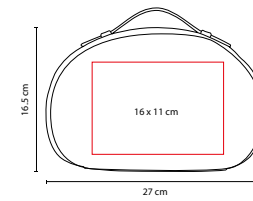

SIN 520

COSMETIQUERA CHIC

MATERIAL: PVC
MEDIDA: 27 x 16.5 x 9 cm
ÁREA DE IMPRESIÓN: 16 x 11 cm
TÉCNICA DE IMPRESIÓN: Serigrafía
COLORES: N/P

SIN 128

COSMETIQUERA SELLA

MATERIAL: PVC
MEDIDA: 20.5 x 7.5 x 5.5 cm
ÁREA DE IMPRESIÓN: 16 x 5 cm
TÉCNICA DE IMPRESIÓN: Serigrafía

COLORES: A/B/P
COLORES GTM: A/B/P
COLORES PAN: A/B/P