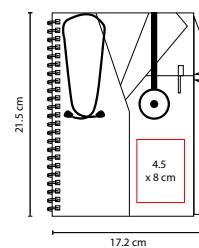

100 Hojas de raya. Con elástico para bolígrafo. No incluye bolígrafo.

HL 050

LIBRETA BICOLOR BILKA

MATERIAL: Curpiel / Plástico
MEDIDA: 14 x 20.7 cm
ÁREA DE IMPRESIÓN: 5.5 x 19 cm
TÉCNICA DE IMPRESIÓN: Serigrafía / Termograbado
COLORES: A/N/R