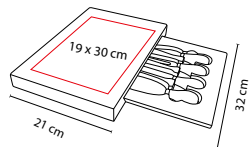

PWT 110

SET KYBURG

MATERIAL: Madera / Acero Inoxidable
MEDIDA: 21 x 32 cm
ÁREA DE IMPRESIÓN: 19 x 30 cm
TÉCNICA DE IMPRESIÓN: Láser
COLORES: Beige