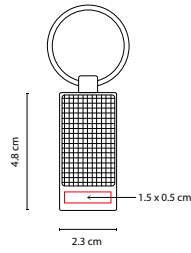

M 63274

LLAVERO PALEMBANG

MATERIAL: Metal / Fibra de Carbono
MEDIDA: 2.3 x 4.8 cm
ÁREA DE IMPRESIÓN: 1.5 x 0.5 cm
TÉCNICA DE IMPRESIÓN: Láser / Pantógrafo
COLORES: Negro