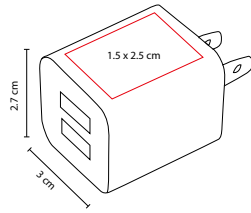

CEL 017

ADAPTADOR KARFI

MATERIAL: Plástico
MEDIDA: 3 x 2.7 cm
ÁREA DE IMPRESIÓN: 1.5 x 2.5 cm
TÉCNICA DE IMPRESIÓN: Serigrafía
COLORES: Blanco