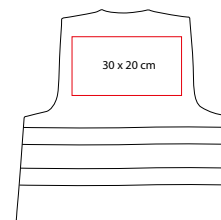

SEC 001

CHALECO DE SEGURIDAD SIKKER

MATERIAL: Poliéster
TALLA: Unitalla
ÁREA DE IMPRESIÓN: 30 x 20 cm
TÉCNICA DE IMPRESIÓN: Serigrafía / Bordado
COLORES: Amarillo Fluorescente

Chaleco de seguridad con doble cinta reflejante.

prakticasport

CHM 012

SUDADERA CUDMORE

MATERIAL: Algodón / Poliéster
TALLA: M/L/XL
ÁREA DE IMPRESIÓN: 12 x 10 cm
TÉCNICA DE IMPRESIÓN: Bordado / Serigrafía
COLORES: A/G/N

Sudadera con capucha, cierre en medio y bolsas frontales. Composición: Algodón 70%, poliéster 30%.