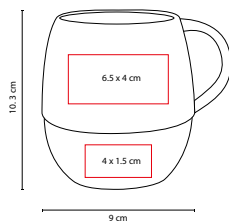

TAZ 012

TAZA TAURÉ

MATERIAL: Porcelana / Acero Inoxidable

MEDIDA: 9 x 10.3 cm

ÁREA DE IMPRESIÓN: 6.5 x 4 cm Porcelana /

4 x 1.5 cm Metal

TÉCNICA DE IMPRESIÓN: Láser /

Pantógrafo / Tampografía

CAPACIDAD: 12 Oz

COLORES: A/R/S

A