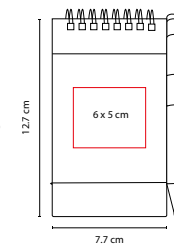

MEDIDA: 7.7 x 12.7 cm

ÁREA DE IMPRESIÓN: 6 x 5 cm

TÉCNICA DE IMPRESIÓN: Serigrafía

TINTA: Negra

COLORES: A/N/O/R/V

 COLORES GTM: A/N/R

 COLORES PAN: A/N/R/V

R