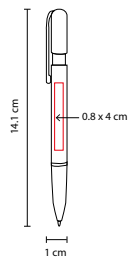

N

R

V

A

Mecanismo twist.

SH 1045

BOLÍGRAFO VOITTA

MATERIAL: Plástico
 MEDIDA: 1 x 14.1 cm
 ÁREA DE IMPRESIÓN: 0.8 x 4 cm
 TÉCNICA DE IMPRESIÓN: Serigrafía
 TINTA: Negra
 COLORES: A/O/R/V/Y