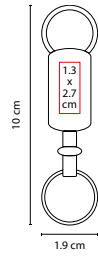

K 63290

LLAVERO CASA-COCHE

MATERIAL: Metal
MEDIDA: 1.9 x 10 cm
ÁREA DE IMPRESIÓN: 1.3 x 2.7 cm
TÉCNICA DE IMPRESIÓN: Láser / Pantógrafo
COLORES: Plata

Incluye 2 arillos separables y caja individual.

M 63288

LLAVERO BIBURY

MATERIAL: Metal
MEDIDA: 3.2 cm Diámetro
ÁREA DE IMPRESIÓN:
2.3 cm Diámetro
TÉCNICA DE IMPRESIÓN: Láser
COLORES: Plata