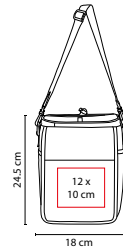

BBQ 008

SET DE BBQ LERNA

MATERIAL: Acero Inoxidable Utensilios / Poliéster Hielera

MEDIDA: 18 x 24.5 cm

ÁREA DE IMPRESIÓN: 12 x 10 cm

TÉCNICA DE IMPRESIÓN: Bordado / Serigrafía

COLORES: Negro

COLORES PAN: Negro

Bolsa principal con función de hielera. Incluye bolsa frontal con 3 compartimentos internos para el set de cuchillo, espátula y tenedor para BBQ. Incluye asa para colgar en hombros y 2 bolsas laterales de red.

HOGAR / BBQ

KTC 037

SOPORTE DE MANO HELPFUL

MATERIAL: Plástico

MEDIDA: 29 x 9.5 cm

ÁREA DE IMPRESIÓN: 6 x 1 cm

TÉCNICA DE IMPRESIÓN: Serigrafía

COLORES: Gris