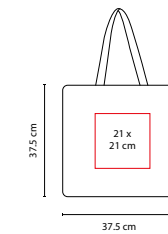

VI Bags

SIN 204

BOLSA SIBNIK

MATERIAL: Yute

MEDIDA: 37.5 x 37.5 x 15 cm

ÁREA DE IMPRESIÓN: 21 x 21 cm

TÉCNICA DE IMPRESIÓN: Serigrafía

COLORES: A/BE/R/V