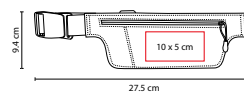

Compartimento principal y bolsa frontal. Incluye elástico para sujetar a la cintura.

SPO 002

TOALLA DEPORTIVA LUGA

MATERIAL: Poliéster

MEDIDA: 100 x 30 cm

ÁREA DE IMPRESIÓN: 10 x 12 cm

TÉCNICA DE IMPRESIÓN: Bordado / Serigrafía

COLORES: Gris