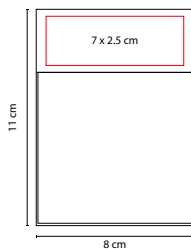

HL 6560

BLOCK DE NOTAS **ADDAR**

MATERIAL: PVC
MEDIDA: 8 x 11 cm
ÁREA DE IMPRESIÓN: 7 x 2.5 cm
TÉCNICA DE IMPRESIÓN: Serigrafía
COLORES: A/N/R