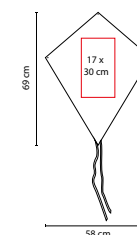

GM 005

PAPALOTE DIAMOND

MATERIAL: Nylon
MEDIDA: 58 x 69 cm
ÁREA DE IMPRESIÓN: 17 x 30 cm
TÉCNICA DE IMPRESIÓN: Serigrafía
COLORES: A/R/V