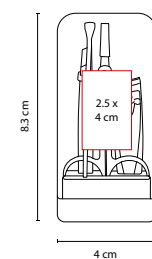

N

P

DAM 025

SET MANICURE KYMA

MATERIAL: Plástico

MEDIDA: 4 x 8.3 cm

ÁREA DE IMPRESIÓN: 2.5 x 4 cm

TÉCNICA DE IMPRESIÓN: Serigrafía