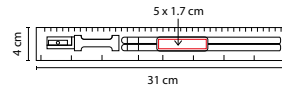

SET DE REGLA
CON ACCESORIOS **OBIDOS**

MATERIAL: Plástico

MEDIDA: 31 x 4 cm

ÁREA DE IMPRESIÓN: 5 x 1.7 cm

TÉCNICA DE IMPRESIÓN: Serigrafía

COLORES: Blanco

COLORES GTM: Blanco

COLORES PAN: Blanco