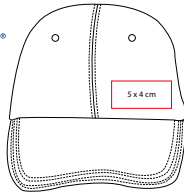

GORRA BLUETOOTH

MATERIAL: Nylon
 TALLA: Unitalla
 CIRCUNFERENCIA INTERNA: 57 cm
 ÁREA DE IMPRESIÓN: 5 x 4 cm
 TÉCNICA DE IMPRESIÓN: Bordado / Serigrafía
 COLORES: Negro

COLORES GTM: Negro

Gorra con audifonos bluetooth, reproductor de audio y llamada con manos libres. Incluye cable USB y batería de litio recargable. Broche de velcro.