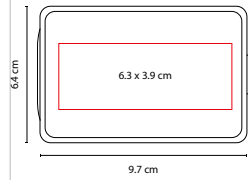

PT 050

PASTILLERO PÍLDORA

MATERIAL: Plástico
MEDIDA: 6.4 cm Diámetro
ÁREA DE IMPRESIÓN: 3 x 1.5 cm
TÉCNICA DE IMPRESIÓN: Serigrafía
COLORES: Blanco
COLORES PAN: Blanco