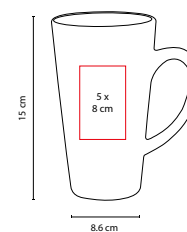

TAZ 035

TAZA PARA SUBLIMAR **RANIJI**

MATERIAL: Cerámica

MEDIDA: 8.6 x 15 cm

ÁREA DE IMPRESIÓN: 5 x 8 cm

TÉCNICA DE IMPRESIÓN: Sublimación / Termocalca

CAPACIDAD: 17 Oz

COLORES: Blanco

Taza para sublimar. Venta caja cerrada de 24 piezas.