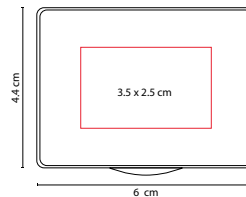

Incluye estuche rectangular para audífonos.

AUD 004

AUDÍFONOS MELODY

MATERIAL: Plástico
MEDIDA: 5.2 cm Diámetro
ÁREA DE IMPRESIÓN: 4 cm Diámetro
TÉCNICA DE IMPRESIÓN: Serigrafía
COLORES: A/R
COLORES PAN: A/R