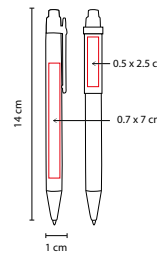

ECO 035

BOLÍGRAFO ZAMBEZE

MATERIAL: Cartón / Plástico
MEDIDA: 0.9 x 16 cm
ÁREA DE IMPRESIÓN: 0.6 x 6 cm
TÉCNICA DE IMPRESIÓN: Serigrafía
TINTA: Negra
COLORES: A/O/R/V
COLORES GTM: A/O/R/V
COLORES PAN: A/O/R/V

A

O

V

R

Material Eco-Friendly. Mecanismo pulsador.

ECO 020

BOLÍGRAFO BIO

MATERIAL: Cartón / Plástico
MEDIDA: 1 x 14 cm
ÁREA DE IMPRESIÓN: 0.7 x 7 cm Barril / 0.5 x 2.5 cm Clip
TÉCNICA DE IMPRESIÓN: Serigrafía
TINTA: Negra
COLORES: A/B/O/R/V
COLORES GTM: A/B/O/R/V
COLORES PAN: A/B/R/V

V

R

B

A

O

Bolígrafo con touch screen. Material Eco-Friendly. Mecanismo pulsador.

ECO 010

BOLÍGRAFO PLANET

MATERIAL: Cartón / Plástico
MEDIDA: 1 x 14 cm
ÁREA DE IMPRESIÓN: 0.7 x 7 cm Barril / 0.5 x 2.5 cm Clip
TÉCNICA DE IMPRESIÓN: Serigrafía
TINTA: Negra
COLORES: A/O/R/V
COLORES GTM: A/R/V
COLORES PAN: A/R/V

O

R

V

A

Material Eco-Friendly. Mecanismo pulsador.