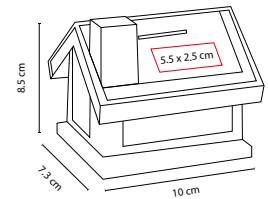

INF 035

ALCANCÍA DE CORAZÓN

MATERIAL: Plástico
MEDIDA: 6.5 x 10 cm
ÁREA DE IMPRESIÓN: 3 x 3 cm
TÉCNICA DE IMPRESIÓN: Serigrafía /
Tampografía
COLORES: Rojo Sólido
COLORES GTM: Rojo Sólido
COLORES PAN: Rojo Sólido

INF 100

ALCANCÍA CUBOS

MATERIAL: Plástico
MEDIDA: 9 x 8.8 cm
ÁREA DE IMPRESIÓN: 7 x 6.6 cm
TÉCNICA DE IMPRESIÓN: Serigrafía
COLORES: A/B/R
COLORES GTM: A/B/R
COLORES PAN: A/B/R

A

R

B

INF 030

ALCANCÍA CASITA

MATERIAL: Plástico
MEDIDA: 10 x 8.5 cm
ÁREA DE IMPRESIÓN: 5.5 x 2.5 cm
TÉCNICA DE IMPRESIÓN: Serigrafía
COLORES: Blanco Frosty
COLORES GTM: Blanco Frosty
COLORES PAN: Blanco Frosty