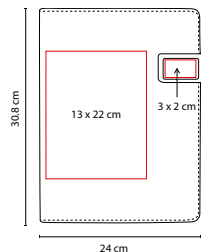

Incluye block de raya tamaño A4 con 20 hojas, elástico para bolígrafo, compartimento para documentos y tarjetas. No incluye bolígrafo.

M 80750

CARPETA MIRAM

MATERIAL: Poliéster
 MEDIDA: 24 x 30.8 cm
 ÁREA DE IMPRESIÓN: 13 x 22 cm Cubierta /
 3 x 2 cm Placa Metálica
 TÉCNICA DE IMPRESIÓN: Láser en Placa Metálica /
 Serigrafía en Cubierta
 COLORES: Negro