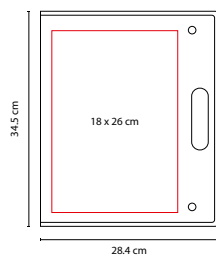

M 80200

CARPETA **NATURE**

MATERIAL: Cartón / Papel Reciclado
MEDIDA: 28.4 x 34.5 cm
ÁREA DE IMPRESIÓN: 18 x 26 cm
TÉCNICA DE IMPRESIÓN: Serigrafía
TINTA: Negra
COLORES: Beige

COLORES GTM: Beige

COLORES PAN: Beige