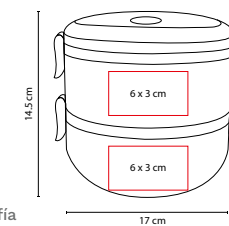

LONCHERA SELK

MATERIAL: Plástico
 MEDIDA: 15.5 x 14 x 6 cm
 ÁREA DE IMPRESIÓN: 7 x 7 cm
 TÉCNICA DE IMPRESIÓN: Serigrafía
 COLORES: A/B/O/P/R/V

A

KTC 015

PORTAVIANDAS SENYA

MATERIAL: Plástico / Acero Inoxidable
 MEDIDA: 17 x 14.5 cm
 ÁREA DE IMPRESIÓN: 6 x 3 cm
 TÉCNICA DE IMPRESIÓN: Serigrafía / Tampografía
 COLORES: Blanco