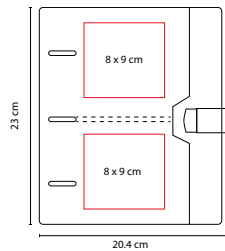

AGU 020 ZEGNO®

AGENDA DIARIA USB **VERALDI**

MATERIAL: Curpiel

MEDIDA: 20.4 x 23 cm

ÁREA DE IMPRESIÓN: 8 x 9 cm

TÉCNICA DE IMPRESIÓN: Láser / Serigrafía / Termograbado

CAPACIDAD: 4 GB

TINTA: Negra

COLORES: A/C

A