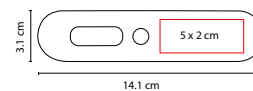

Display digital. Capacidad máxima 45 kg. Incluye correa y 1 batería de botón. Unidades de peso: kg y lb.

BAS 004

BÁSCULA **TINY**

MATERIAL: Plástico
MEDIDA: 3.5 x 10 cm
ÁREA DE IMPRESIÓN: 2 x 1.5 cm
TÉCNICA DE IMPRESIÓN: Serigrafía
COLORES: Negro

COLORES GTM: Negro
COLORES PAN: Negro