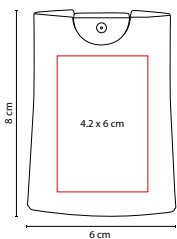

SLD 026

ANTIBACTERIAL **LISTER**

MATERIAL: Plástico
MEDIDA: 6 x 8 cm
ÁREA DE IMPRESIÓN: 4.2 x 6 cm
TÉCNICA DE IMPRESIÓN: Serigrafía
CAPACIDAD: 20 ml
COLORES: A/B/R

R

A

B

Incluye líquido antibacteriano con atomizador. Aroma cítrico.

SLD 019

ANTIBACTERIAL **LECCE**

MATERIAL: Plástico
MEDIDA: 2.5 x 11 cm
ÁREA DE IMPRESIÓN: 2 x 3 cm
TÉCNICA DE IMPRESIÓN: Serigrafía
CAPACIDAD: 30 ml
COLORES: Transparente

Incluye líquido antibacteriano con atomizador y carabina en la tapa. Aroma cítrico.

SLD 018

ANTIBACTERIAL **ZANTE**

MATERIAL: Plástico
MEDIDA: 2.8 x 10.5 cm
ÁREA DE IMPRESIÓN: 1.5 x 4 cm
TÉCNICA DE IMPRESIÓN: Serigrafía
CAPACIDAD: 30 ml
COLORES: A/G/R

COLORES PAN: Gris

A

R

G

Incluye líquido antibacteriano con atomizador. Aroma cítrico.