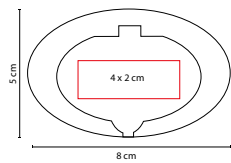

AUD 008

AUDÍFONOS HUDSON

MATERIAL: Plástico
MEDIDA: 8 x 5 cm
ÁREA DE IMPRESIÓN: 4 x 2 cm
TÉCNICA DE IMPRESIÓN: Serigrafía
COLORES: A/B/R

R