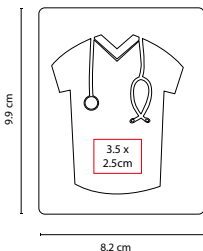

SALUD

BIENESTAR / SALUD

HL 045

PORTA NOTAS DOCTOR

MATERIAL: Cartón

MEDIDA: 8.2 x 9.9 cm

ÁREA DE IMPRESIÓN: 3.5 x 2.5 cm

TÉCNICA DE IMPRESIÓN: Serigrafía

COLORES: Azul