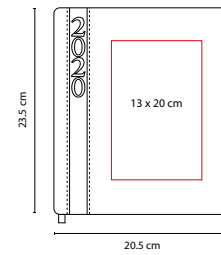

ZEGNO® **AGE 020**

AGENDA EJECUTIVA **CLÁSICA**

MATERIAL: Curpiel

MEDIDA: 20.5 x 23.5 cm

ÁREA DE IMPRESIÓN: 13 x 20 cm

TÉCNICA DE IMPRESIÓN: Láser / Serigrafía / Termograbado

COLORES: A/C/G/N/T/V

COLORES GTM: A/C/G/N/T/V

COLORES PAN: A/C/G/N/T/V