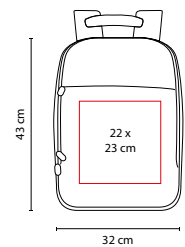

SIN 108

MOCHILA TIKAL

MATERIAL: Algodón / Canvas

MEDIDA: 32 x 39 x 14 cm

ÁREA DE IMPRESIÓN: 16 x 15 cm

TÉCNICA DE IMPRESIÓN: Bordado / Serigrafía

COLORES: G/V

COLORES GTM: Gris

COLORES PAN: Gris

G

V

Bolsa principal y frontal. Dos bolsas laterales. Espacio para laptop.

SIN 909

MOCHILA CISSE

MATERIAL: Poliéster

MEDIDA: 32 x 43 x 13 cm

ÁREA DE IMPRESIÓN: 22 x 23 cm

TÉCNICA DE IMPRESIÓN: Bordado / Serigrafía

COLORES: A/G

A

G

Bolsa principal y frontal. Incluye compartimento para laptop.