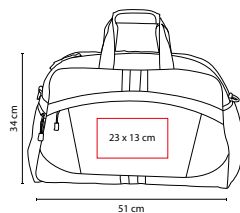

MALETA **TÍBER**

MATERIAL: Poliéster

MEDIDA: 51 x 34 x 22 cm

ÁREA DE IMPRESIÓN: 23 x 13 cm

TÉCNICA DE IMPRESIÓN: Bordado / Serigrafía

COLORES: A/R/V

R

V