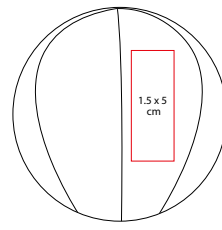

SOC 011-02

PELOTA ANTI-STRESS **BASKETBALL**

MATERIAL: PU

MEDIDA: 6.2 cm Diámetro

ÁREA DE IMPRESIÓN: 1.5 x 5 cm

TÉCNICA DE IMPRESIÓN: Tampografía

COLORES: Naranja con Negro

6.2 cm Diámetro