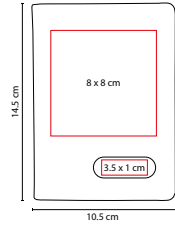

M 80120

PORTA PASAPORTE LIVIGNO

MATERIAL: Poliéster
MEDIDA: 10.5 x 14.5 cm
ÁREA DE IMPRESIÓN: 8 x 8 cm Cubierta /
3.5 x 1 cm Placa Metálica.
TÉCNICA DE IMPRESIÓN: Láser en Placa Metálica /
Serigrafía en Cubierta
COLORES: Gris
COLORES GTM: Gris

Compartimento para pasaporte, visa y tarjetas.