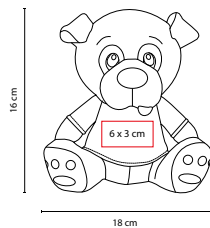

GM 041

PERRO DE PELUCHE PANKGAL

MATERIAL: Peluche
MEDIDA: 18 x 16 cm
ÁREA DE IMPRESIÓN: 6 x 3 cm
TÉCNICA DE IMPRESIÓN: Bordado / Heat Transfer
COLORES: A/N