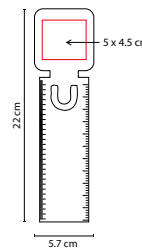

ÁREA DE IMPRESIÓN: 6 x 6 cm

TÉCNICA DE IMPRESIÓN: Serigrafía

COLORES: Beige

COLORES GTM: Beige

COLORES PAN: Beige

Incluye porta plumas y diferentes notas adheribles: 500 de diferente color, 25 amarillas y banderas de colores.