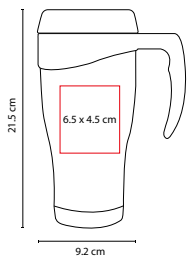

TMPS 29

TERMO ARES

MATERIAL: Acero Inoxidable / Plástico
MEDIDA: 9.2 x 21.5 cm
ÁREA DE IMPRESIÓN: 6.5 x 4.5 cm
TÉCNICA DE IMPRESIÓN: Láser / Pantógrafo / Serigrafía / Tampografía
CAPACIDAD: 740 ml
COLORES: Plata

TMPS 19

TERMO TURBO COFFEE

MATERIAL: Acero Inoxidable / Plástico
MEDIDA: 8.5 x 18.2 cm
ÁREA DE IMPRESIÓN: 6 x 3.7 cm
TÉCNICA DE IMPRESIÓN: Láser / Pantógrafo / Serigrafía / Tampografía
CAPACIDAD: 425 ml
COLORES: Plata
COLORES GTM: Plata
COLORES PAN: Plata

TMPS 30

TERMO THUNDER

MATERIAL: Acero Inoxidable / Plástico
MEDIDA: 8.7 x 18.1 cm
ÁREA DE IMPRESIÓN: 4.3 x 4.8 cm
TÉCNICA DE IMPRESIÓN: Láser / Pantógrafo / Serigrafía / Tampografía
CAPACIDAD: 425 ml
COLORES: Plata
COLORES GTM: Plata
COLORES PAN: Plata