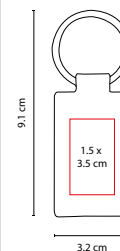

MATERIAL: Curpiel / Metal

MEDIDA: 3 x 9 cm

ÁREA DE IMPRESIÓN: 1.4 x 2.5 cm

TÉCNICA DE IMPRESIÓN: Serigrafía / Láser

COLORES: Negro

01

02

Incluye caja individual.