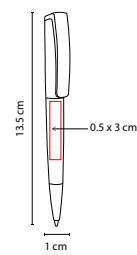

SH 2097

BOLÍGRAFO FUROR

MATERIAL: Plástico

MEDIDA: 1.1 x 13.8 cm

ÁREA DE IMPRESIÓN: 0.8 x 4.2 cm

TÉCNICA DE IMPRESIÓN: Serigrafía

TINTA: Negra

COLORES: AC/AT/OT/PT/RT/VT/WT/YT

COLORES GTM: AC/AT/RT/VT/WT/YT

COLORES PAN: AT/RT/VT/WT/YT

Mecanismo pulsador.

SH 2215

BOLÍGRAFO ATKA

MATERIAL: Plástico

MEDIDA: 1 x 13.5 cm

ÁREA DE IMPRESIÓN: 0.5 x 3 cm

TÉCNICA DE IMPRESIÓN: Serigrafía

TINTA: Negra

COLORES: A/O/R/V

V

Mecanismo twist.

SH 2025

BOLÍGRAFO ROSEG

MATERIAL: Plástico

MEDIDA: 1.2 x 14 cm

ÁREA DE IMPRESIÓN: 0.6 x 4 cm Barril / 0.7 x 3 cm Clip

TÉCNICA DE IMPRESIÓN: Serigrafía

TINTA: Azul

COLORES: A/B/N/O/P/R/V/Y

COLORES GTM: A/B/O/R/V

COLORES PAN: A/B/R

Mecanismo pulsador.