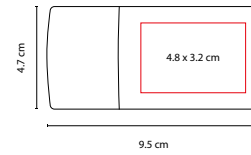

PT 2164

PASTILLERO JANS

MATERIAL: Plástico
MEDIDA: 9.5 x 4.7 cm
ÁREA DE IMPRESIÓN: 4.8 x 3.2 cm
TÉCNICA DE IMPRESIÓN: Serigrafía
COLORES: Blanco
COLORES GTM: Blanco
COLORES PAN: Blanco

Pastillero con corta pastillas y 2 compartimentos separables.