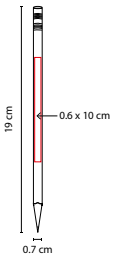

DPO 025

CRAYÓN KANDI

MATERIAL: Plástico

MEDIDA: 5.5 x 6 cm

ÁREA DE IMPRESIÓN: 1.6 cm Diámetro

TÉCNICA DE IMPRESIÓN: Goteado en Resina

COLORES: Blanco

Incluye 6 crayones de varios colores.

DPO 008

LÁPIZ DE MADERA

MATERIAL: Madera

MEDIDA: 0.7 x 19 cm

ÁREA DE IMPRESIÓN: 0.6 x 10 cm

TÉCNICA DE IMPRESIÓN: Serigrafía

COLORES: A/AM/B/N/R/V/Y

COLORES GTM: A/AM/B/N/R/V/Y

Lápiz punta 2B, No. 2.

DPO 026

LÁPIZ DE PLÁSTICO

MATERIAL: Plástico

MEDIDA: 0.7 x 19 cm

ÁREA DE IMPRESIÓN: 0.6 x 10 cm

TÉCNICA DE IMPRESIÓN: Serigrafía

COLORES: A/AM/B/N/R/V/Y

COLORES PAN: A/AM/B/R

V

Lápiz punta 2B, No. 2.