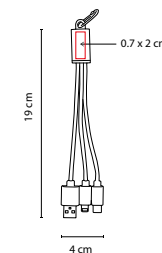

CEL 039

CABLE JENIFRA

MATERIAL: Aluminio / Plástico

MEDIDA: 4 x 19 cm

ÁREA DE IMPRESIÓN: 0.7 x 2 cm

TÉCNICA DE IMPRESIÓN: Láser / Serigrafía

COLORES: A/R/S

COLORES PAN: A/R/S

Cable cargador compatible con USB, 8 pin, micro USB y entrada tipo C.