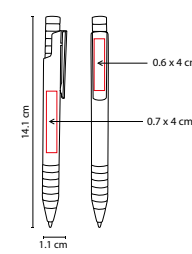

SH 2105

BOLÍGRAFO SOSVA

MATERIAL: Plástico
MEDIDA: 1.1 x 14.1 cm
ÁREA DE IMPRESIÓN: 0.7 x 4 cm
Barril / 0.6 x 4 cm Clip
TÉCNICA DE IMPRESIÓN: Serigrafía
TINTA: Negra
COLORES: A/D/G/R

D