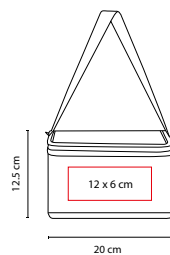

SIN 407

LONCHERA FIGUEIRA

MATERIAL: Non Woven
MEDIDA: 20 x 12.5 x 14 cm
ÁREA DE IMPRESIÓN: 12 x 6 cm
TÉCNICA DE IMPRESIÓN: Serigrafía
COLORES: A/N/R

A