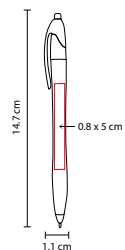

SH 1123

BOLÍGRAFO VIKINGO

MATERIAL: Plástico

MEDIDA: 1.1 x 14.7 cm

ÁREA DE IMPRESIÓN: 0.8 x 5 cm

TÉCNICA DE IMPRESIÓN: Serigrafía

TINTA: Negra

COLORES: A/AC/N/O/R/V/Y

COLORES GTM: AC/N/R

COLORES PAN: A/N/O/R/V

V