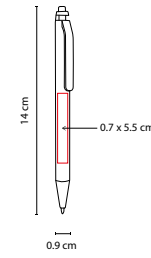

SH 1805

BOLÍGRAFO TAIF

MATERIAL: Plástico
MEDIDA: 0.9 x 14 cm
ÁREA DE IMPRESIÓN: 0.7 x 5.5 cm
TÉCNICA DE IMPRESIÓN: Serigrafía
TINTA: Negra
COLORES: A/H/O/R/V

Mecanismo pulsador.