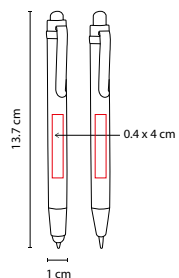

EST 080

SET VERNAL

MATERIAL: Madera
MEDIDA: 1 x 13.7 cm
ÁREA DE IMPRESIÓN: 0.4 x 4 cm
TÉCNICA DE IMPRESIÓN: Láser / Serigrafía
TINTA: Negra
COLORES: Beige
COLORES GTM: Beige

Bolígrafo con touch screen y lapicera 0.5 mm. Mecanismo pulsador. Incluye estuche.