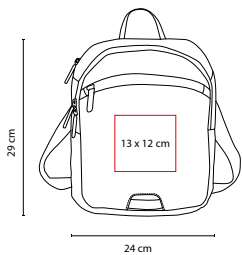

tossh SIN 730

MOCHILA MAKALU

MATERIAL: Poliéster
MEDIDA: 24 x 29 cm
ÁREA DE IMPRESIÓN: 13 x 12 cm
TÉCNICA DE IMPRESIÓN: Bordado / Serigrafía
COLORES: Negro
COLORES GTM: Negro