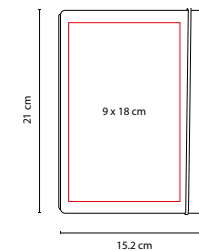

HL 080

LIBRETA DUNYA

MATERIAL: Corcho
MEDIDA: 10 x 14 cm
ÁREA DE IMPRESIÓN: 6 x 11 cm
TÉCNICA DE IMPRESIÓN: Láser / Serigrafía
COLORES: Beige

HL 4000

LIBRETA VÉRTIGO

MATERIAL: Cartón
MEDIDA: 15.1 x 19.7 cm
ÁREA DE IMPRESIÓN: 6 x 16 cm
TÉCNICA DE IMPRESIÓN: Serigrafía
TINTA: Negra
COLORES: Beige
COLORES PAN: Beige

HL 015

LIBRETA BARRON

MATERIAL: Cartón
MEDIDA: 15.2 x 21 cm
ÁREA DE IMPRESIÓN: 9 x 18 cm
TÉCNICA DE IMPRESIÓN: Serigrafía
COLORES: A/N/O/R/V
COLORES GTM: A/N/R
COLORES PAN: A/N/R/V

R

O

A

N

V