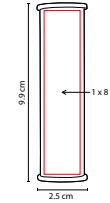

MATERIAL: Plástico

MEDIDA: 2.5 x 9.9 cm

ÁREA DE IMPRESIÓN: 8 x 9.5 cm Papel /

1 x 8 cm Cilindro

TÉCNICA DE IMPRESIÓN: Serigrafía / Tampografía /

Impresión Digital en Papel

COLORES: Blanco

Batería auxiliar para smartphone, capacidad 2000 mAh. Incluye papel para impresión y cable cargador compatible con USB y micro USB.