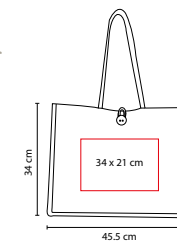

Bolsa con fuente. Interior plastificado. Botón de madera al frente.