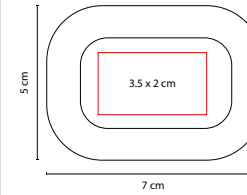

Cargador para automóvil con entrada USB.

CEL 032

ADAPTADOR **SORK**

MATERIAL: Plástico
MEDIDA: 7 x 5 cm
ÁREA DE IMPRESIÓN: 3.5 x 2 cm
TÉCNICA DE IMPRESIÓN: Serigrafía
COLORES: Blanco