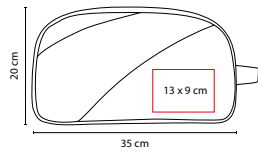

ZAPATERA DINKA

MATERIAL: Poliéster
 MEDIDA: 35 x 20 x 14 cm
 ÁREA DE IMPRESIÓN: 13 x 9 cm
 TÉCNICA DE IMPRESIÓN: Bordado / Serigrafía
 COLORES: A/R

R

A

SIN 751

NECESER BENARES

MATERIAL: Poliéster
 MEDIDA: 28 x 18 x 11 cm
 ÁREA DE IMPRESIÓN: 2.5 x 2.5 cm
 TÉCNICA DE IMPRESIÓN: Láser en Placa Metálica
 COLORES: Negro