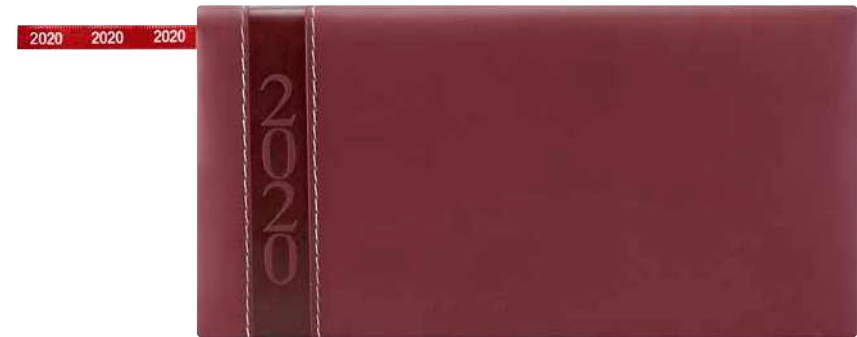

ZEGNO® AGB 020

AGENDA DE BOLSILLO **CLÁSICA**

MATERIAL: Curpiel

MEDIDA: 17,5 x 9 cm

ÁREA DE IMPRESIÓN: 11 x 6 cm

TÉCNICA DE IMPRESIÓN: Láser / Serigrafía / Termograbado

COLORES: A/C/G/N/T/V

T

AGENDAS / CLÁSICA