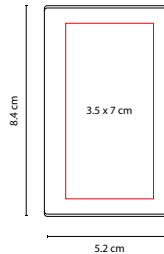

HL 6035

PORTA NOTAS **VENTALL**

MATERIAL: Plástico
MEDIDA: 5.2 x 8.4 cm
ÁREA DE IMPRESIÓN: 3.5 x 7 cm
TÉCNICA DE IMPRESIÓN: Serigrafía
TINTA: Negra
COLORES: A/B/R