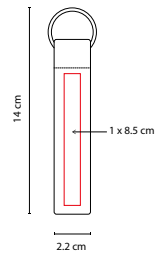

COLORES GTM: Plata
 COLORES PAN: Plata

Incluye caja individual.

M 3550

LLAVERO BANGKA

MATERIAL: Curpiel
 MEDIDA: 2.2 x 14 cm
 ÁREA DE IMPRESIÓN: 1 x 8.5 cm
 TÉCNICA DE IMPRESIÓN: Serigrafía
 COLORES: C/N

C