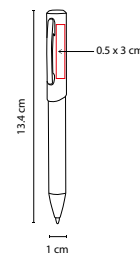

ZEGNO®
ESCRITURA

RQ 030

BOLÍGRAFO CHINOOK

MATERIAL: Aleación Cobre
MEDIDA: 1 x 13.4 cm
ÁREA DE IMPRESIÓN: 0.5 x 3 cm
TÉCNICA DE IMPRESIÓN: Grabado Espejo / Serigrafía
TINTA: Negra
COLORES: Negro