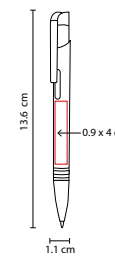

SH 1370

BOLÍGRAFO ACRUX

MATERIAL: Aluminio
MEDIDA: 1.2 x 13.5 cm
ÁREA DE IMPRESIÓN: 0.7 x 4 cm
TÉCNICA DE IMPRESIÓN: Láser / Serigrafía
TINTA: Negra
COLORES: A/B/R/S

S

B

R

A

Bolígrafo con punta para agenda electrónica (no touch screen) y grip antiderrapante. Mecanismo twist. Incluye estuche transparente.

SH 1245

BOLÍGRAFO RIGA

MATERIAL: Acero Inoxidable
MEDIDA: 1 x 13.5 cm
ÁREA DE IMPRESIÓN: 0.6 x 5 cm
TÉCNICA DE IMPRESIÓN: Grabado Espejo / Serigrafía
TINTA: Negra
COLORES: A/N/S Metalizados

A

N

S

Mecanismo twist. Incluye funda.

SH 1470

BOLÍGRAFO AZIZA

MATERIAL: Aluminio
MEDIDA: 1.1 x 13.6 cm
ÁREA DE IMPRESIÓN: 0.9 x 4 cm
TÉCNICA DE IMPRESIÓN: Láser / Pantógrafo
TINTA: Negra
COLORES: A/B/N/R

N

A

B

R

Mecanismo pulsador. Incluye estuche transparente.