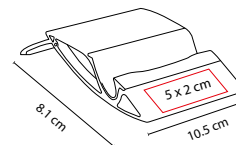

CEL 038

SOPORTE GUELMIM

MATERIAL: Plástico
 MEDIDA: 10.5 x 8.1 cm
 ÁREA DE IMPRESIÓN: 5 x 2 cm
 TÉCNICA DE IMPRESIÓN: Serigrafía
 COLORES: Blanco

Soporte para smartphone y tablet.

CEL 027

SOPORTE **SEGINUS**