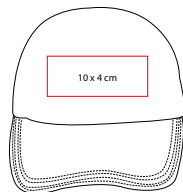

GORRA DE ALGODÓN

MATERIAL: Algodón

TALLA: Unitalla

CIRCUNFERENCIA INTERNA: 57 cm

ÁREA DE IMPRESIÓN: 10 x 4 cm

TÉCNICA DE IMPRESIÓN: Bordado / Serigrafía

COLORES: A/AM/B/K/N/O/R/V/Y

COLORES GTM: A/B/K/R/V

COLORES PAN: A/B/R/V

Broche de velcro.