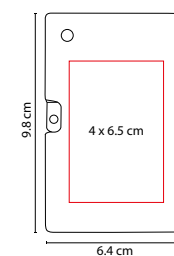

CRG 020

POWER BANK KENAI

MATERIAL: Plástico

MEDIDA: 6.4 x 9.8 cm

ÁREA DE IMPRESIÓN: 4 x 6.5 cm

TÉCNICA DE IMPRESIÓN: Serigrafía

COLORES: Blanco