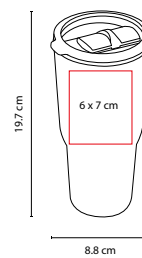

TAZ 007

VASO VENETTA

MATERIAL: Cerámica / Silicón
 MEDIDA: 8.7 x 17.5 cm
 ÁREA DE IMPRESIÓN: 5.2 x 4.8 cm
 TÉCNICA DE IMPRESIÓN: Serigrafía / Tampografía
 CAPACIDAD: 410 ml
 COLORES: A/N/O/R

R

A

N

O

Vaso de pared sencilla con recubrimiento y tapa de silicón.
 No usar en microondas ni lavavajillas. Venta individual.