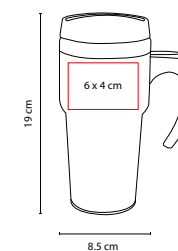

Doble pared. Incluye válvula de seguridad.

TMPS 66

TERMO ADEN

MATERIAL: Acero Inoxidable / Plástico
 MEDIDA: 8.5 x 19 cm
 ÁREA DE IMPRESIÓN: 6 x 4 cm
 TÉCNICA DE IMPRESIÓN: Láser / Pantógrafo / Serigrafía / Tampografía
 CAPACIDAD: 375 ml
 COLORES: Plata