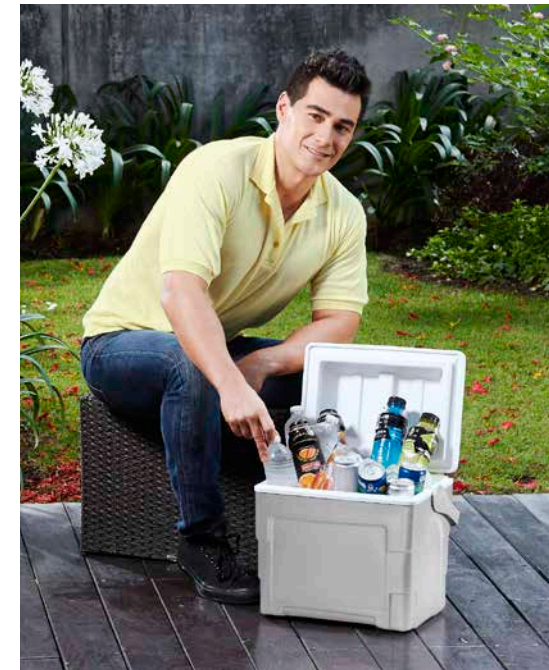

KTC 050

HIELERA SYN

MATERIAL: Plástico
MEDIDA: 35 x 33 x 25 cm
ÁREA DE IMPRESIÓN: 22 x 12 cm
TÉCNICA DE IMPRESIÓN: Serigrafía
CAPACIDAD: 20 Litros
COLORES: Gris