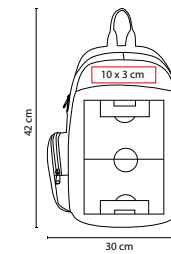

SIN 240

BOLSA SOCCER

MATERIAL: Poliéster

MEDIDA: 38 x 46 cm

ÁREA DE IMPRESIÓN: 28 x 8 cm

TÉCNICA DE IMPRESIÓN: Serigrafía

COLORES: Blanco con Negro

SOC 155

MOCHILA SOCCER FIELD

MATERIAL: Poliéster

MEDIDA: 30 x 42 cm

ÁREA DE IMPRESIÓN: 10 x 3 cm

TÉCNICA DE IMPRESIÓN: Serigrafía / Bordado

COLORES: Negro con Verde

Mochila con cancha de futbol de pasto sintético. Incluye bolsa lateral y tirantes acojinados.