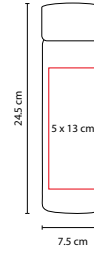

ANF 023

CILINDRO RELIEVE CORAZÓN

MATERIAL: PET
MEDIDA: 7.5 x 24.5 cm
ÁREA DE IMPRESIÓN: 5 x 9 cm
TÉCNICA DE IMPRESIÓN: Serigrafía / Tampografía
CAPACIDAD: 850 ml
COLORES: B/R

Tapa con sistema de rosca.

ANF 026

CILINDRO RELIEVE LISTÓN

MATERIAL: PET
MEDIDA: 7.5 x 24.5 cm
ÁREA DE IMPRESIÓN: 5 x 13 cm
TÉCNICA DE IMPRESIÓN: Serigrafía / Tampografía
CAPACIDAD: 850 ml
COLORES: A/P

COLORES GTM: Rosa
COLORES PAN: Rosa

P

Tapa con sistema de rosca.

ANF 038

CILINDRO ALBAY

MATERIAL: Plástico
MEDIDA: 12 x 20 cm
ÁREA DE IMPRESIÓN: 9.5 x 14 cm
TÉCNICA DE IMPRESIÓN: Serigrafía
CAPACIDAD: 500 ml
COLORES: Transparente

Tapa con sistema de rosca.