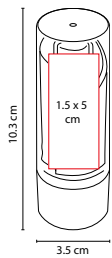

LAP 011

ATOMIZADOR **LUGI**

MATERIAL: Plástico
MEDIDA: 3.5 x 10.3 cm
ÁREA DE IMPRESIÓN: 1.5 x 5 cm
TÉCNICA DE IMPRESIÓN: Tampografía
CAPACIDAD: 29.5 ml
COLORES: Transparente

LAP 008

VENTILADOR **HAVA**

MATERIAL: Plástico
MEDIDA: 14 x 14 cm
ÁREA DE IMPRESIÓN: 3 cm Diámetro
TÉCNICA DE IMPRESIÓN: Serigrafía
COLORES: Blanco

CD 100

COMPU-CLEAN

MATERIAL: Plástico
MEDIDA: 7.6 x 6.6 cm
ÁREA DE IMPRESIÓN: 5.4 x 1.7 cm
TÉCNICA DE IMPRESIÓN: Serigrafía
COLORES: A/N/R

COLORES GTM: A/N/R
COLORES PAN: Azul

A

R

N