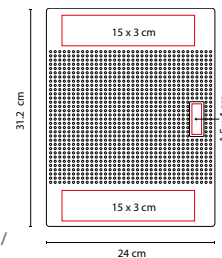

M 80850

CARPETA GIRAC

MATERIAL: Curpiel
MEDIDA: 24 x 31.2 cm
ÁREA DE IMPRESIÓN: 15 x 3 cm Cubierta /
1.5 x 4 cm Placa Metálica
TÉCNICA DE IMPRESIÓN: Láser en Placa Metálica /
Serigrafía en Cubierta
COLORES: Negro

Incluye block de raya tamaño A4 con 20 hojas, elástico para bolígrafo y compartimento para tarjetas. No incluye bolígrafo.

M 81300

CARPETA RECORD

MATERIAL: Curpiel
MEDIDA: 26 x 33 cm
ÁREA DE IMPRESIÓN: 16 x 30 cm Cubierta /
1 x 4 cm Placa Metálica
TÉCNICA DE IMPRESIÓN: Láser / Serigrafía /
Termografía
COLORES: Negro
COLORES GTM: Negro