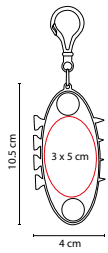

GLF 011

SET GOLF TEES

MATERIAL: Plástico
MEDIDA: 4 x 10.5 cm
ÁREA DE IMPRESIÓN: 3 x 5 cm
TÉCNICA DE IMPRESIÓN: Serigrafía
COLORES: Blanco con Negro

Incluye 2 marcadores de pelota, 4 tees y carabina.

GLF 07

SACADIVOT PINZÓN

MATERIAL: Metal / Rubber
MEDIDA: 3.2 x 6.9 cm
ÁREA DE IMPRESIÓN: 2.4 cm Diámetro
TÉCNICA DE IMPRESIÓN:
Goteado en Resina / Láser
COLORES: Negro

Incluye marcador de pelota.

GLF 05

CLIP CON MARCADOR DE BOLAS WINNER

MATERIAL: Metal
MEDIDA: 3 cm Diámetro
ÁREA DE IMPRESIÓN:
2 cm Diámetro
TÉCNICA DE IMPRESIÓN: Láser /
Pantógrafo / Serigrafía
COLORES: Plata

Marcador magnético de pelota con velcro para los guantes.