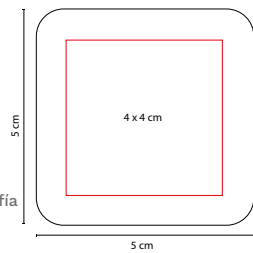

SOC 067

CUBO LISO ANTI-STRESS

MATERIAL: PU

MEDIDA: 5 x 5 cm

ÁREA DE IMPRESIÓN: 4 x 4 cm

TÉCNICA DE IMPRESIÓN: Tampografía / Serigrafía

COLORES: A/O/R/V

COLORES GTM: A/R/V

COLORES PAN: A/R/V

V