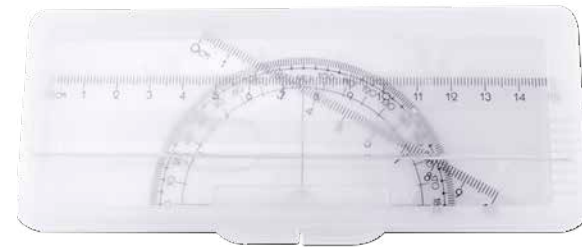

Incluye regla, transportador y escuadra.