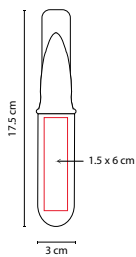

KTC 009

CUBIERTOS PICNIC

MATERIAL: Plástico
MEDIDA: 3 x 17.5 cm
ÁREA DE IMPRESIÓN: 1.5 x 6 cm
TÉCNICA DE IMPRESIÓN: Serigrafía
COLORES: A/B/O/R/V

COLORES GTM: A/B/O/R/V
COLORES PAN: A/B/O/R/V

V

R

B

A

O

KTC 100

SET DE CUCHILLOS CORVI

MATERIAL: Acero / Madera / Plástico
MEDIDA: 5 x 22 cm
ÁREA DE IMPRESIÓN: 3.5 x 9 cm Base /
1 x 6 cm Mango
TÉCNICA DE IMPRESIÓN: Láser / Serigrafía
COLORES: Beige Base / Negro Cuchillos

KTC 030

DISPENSADOR DE AGUA SENA

MATERIAL: Plástico
MEDIDA: 21.5 x 14.5 cm
ÁREA DE IMPRESIÓN: 7 x 1.3 cm
TÉCNICA DE IMPRESIÓN: Serigrafía
CAPACIDAD: 3.5 Litros
COLORES: Blanco