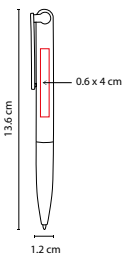

SH 1025

BOLÍGRAFO TRENDY

MATERIAL: Plástico
MEDIDA: 1 x 14 cm
ÁREA DE IMPRESIÓN: 0.8 x 4.5 cm
TÉCNICA DE IMPRESIÓN: Serigrafía
TINTA: Negra
COLORES: A/M/O/R/S/V Metalizados

V

R

M

O

S

A

Mecanismo pulsador.

SH 1480

BOLÍGRAFO JAVARI

MATERIAL: Plástico
MEDIDA: 1.2 x 13.6 cm
ÁREA DE IMPRESIÓN: 0.6 x 4 cm
TÉCNICA DE IMPRESIÓN: Serigrafía
TINTA: Negra
COLORES: A/G/N/O/P/R/V
COLORES GTM: A/G/R

P

O

A

N

G

R

V

Grip antiderrapante. Mecanismo twist.

SH 1150

BOLÍGRAFO ILEK

MATERIAL: Plástico
MEDIDA: 1.1 x 14.2 cm
ÁREA DE IMPRESIÓN: 0.7 x 4 cm
TÉCNICA DE IMPRESIÓN: Serigrafía
TINTA: Negra
COLORES: A/R/S

R

A

S

Mecanismo twist.