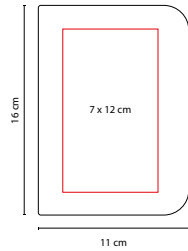

JM 009

JUEGO DE CARTAS ROYAL

MATERIAL: Curpiel
MEDIDA: 11 x 16 cm
ÁREA DE IMPRESIÓN: 7 x 12 cm
TÉCNICA DE IMPRESIÓN: Serigrafía
COLORES: Negro