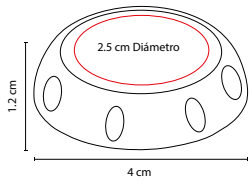

CEL 044

SOPORTE KUTUBIA

MATERIAL: Plástico
MEDIDA: 4 x 1.2 cm
ÁREA DE IMPRESIÓN: 2.5 Diámetro
TÉCNICA DE IMPRESIÓN: Serigrafía
COLORES: B/N

COLORES GTM: B/N

COLORES PAN: B/N