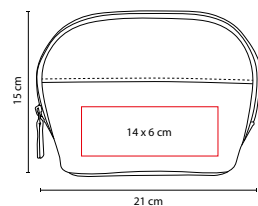

DAM 008

COSMETIQUERA ELBE

MATERIAL: Curpiel / PVC

MEDIDA: 21 x 15 x 7 cm

ÁREA DE IMPRESIÓN: 14 x 6 cm

TÉCNICA DE IMPRESIÓN: Serigrafía

COLORES: Gris