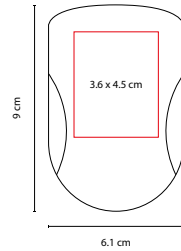

DAM 702

ESPEJO CON LUZ AVANTE

MATERIAL: Plástico
MEDIDA: 6.1 x 9 cm
ÁREA DE IMPRESIÓN: 3.6 x 4.5 cm
TÉCNICA DE IMPRESIÓN: Serigrafía
COLORES: Blanco
COLORES GTM: Blanco
COLORES PAN: Blanco