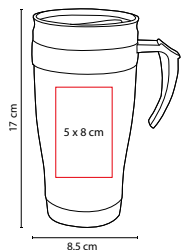

TMPS 14

TERMO KALAUS

MATERIAL: Acero Inoxidable / Plástico
MEDIDA: 8.5 x 17 cm
ÁREA DE IMPRESIÓN: 5 x 8 cm
TÉCNICA DE IMPRESIÓN: Láser / Pantógrafo / Serigrafía / Tampografía
CAPACIDAD: 400 ml
COLORES: Plata

- COLORES GTM: Plata
- COLORES PAN: Plata

Doble pared. Incluye válvula de seguridad.