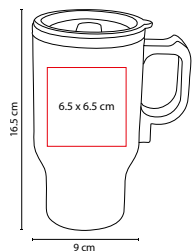

TMPS 43

TERMO FIESCHER

MATERIAL: Acero Inoxidable / Plástico
MEDIDA: 9 x 16.5 cm
ÁREA DE IMPRESIÓN: 6.5 x 6.5 cm
TÉCNICA DE IMPRESIÓN: Láser / Pantógrafo / Serigrafía / Tampografía
CAPACIDAD: 450 ml
COLORES: Plata
COLORES GTM: Plata
COLORES PAN: Plata

Doble pared. Fuente corriente, adaptador para automóvil y USB, mantiene la temperatura de las bebidas, no calienta. Incluye válvula de seguridad.

TMPS 42

TERMO NYUK

MATERIAL: Acero Inoxidable / Plástico
MEDIDA: 6.5 x 16 cm
ÁREA DE IMPRESIÓN: 4 x 8 cm
TÉCNICA DE IMPRESIÓN: Láser / Pantógrafo / Serigrafía / Tampografía
CAPACIDAD: 325 ml
COLORES: A/B/N/R/V