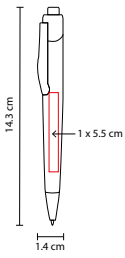

MATERIAL: Plástico
 MEDIDA: 1.2 x 13.9 cm
 ÁREA DE IMPRESIÓN: 0.6 x 3 cm Barril / 0.4 x 2.6 cm Clip
 TÉCNICA DE IMPRESIÓN: Serigrafía
 TINTA: Negra
 COLORES: A/M/N/O/R/V
 COLORES GTM: A/M/R/V

N

O

R

M

V

A

Grip antiderrapante. Mecanismo pulsador.