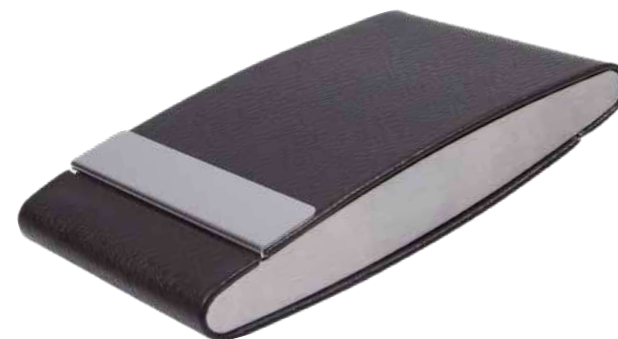

M 83350

TARJETERO IKSAN

MATERIAL: Curpiel / Metal
MEDIDA: 9.6 x 6.5 cm
ÁREA DE IMPRESIÓN: 5 x 4 cm Curpiel /
3.5 x 0.8 cm Metal
TÉCNICA DE IMPRESIÓN: Láser / Serigrafía
COLORES: Negro

M 83450

TARJETERO HAUT

MATERIAL: Curpiel / Metal
MEDIDA: 9.5 x 6.5 cm
ÁREA DE IMPRESIÓN: 8 x 2.5 cm Curpiel /
8 x 0.8 cm Metal
TÉCNICA DE IMPRESIÓN: Láser / Serigrafía
COLORES: Café

Tarjetero horizontal. Doble compartimento.

M 83400

TARJETERO KOZE

MATERIAL: Curpiel / Metal
MEDIDA: 6.4 x 9.5 cm
ÁREA DE IMPRESIÓN: 5 x 5 cm Curpiel /
5 x 0.8 cm Metal
TÉCNICA DE IMPRESIÓN: Láser / Serigrafía
COLORES: Negro