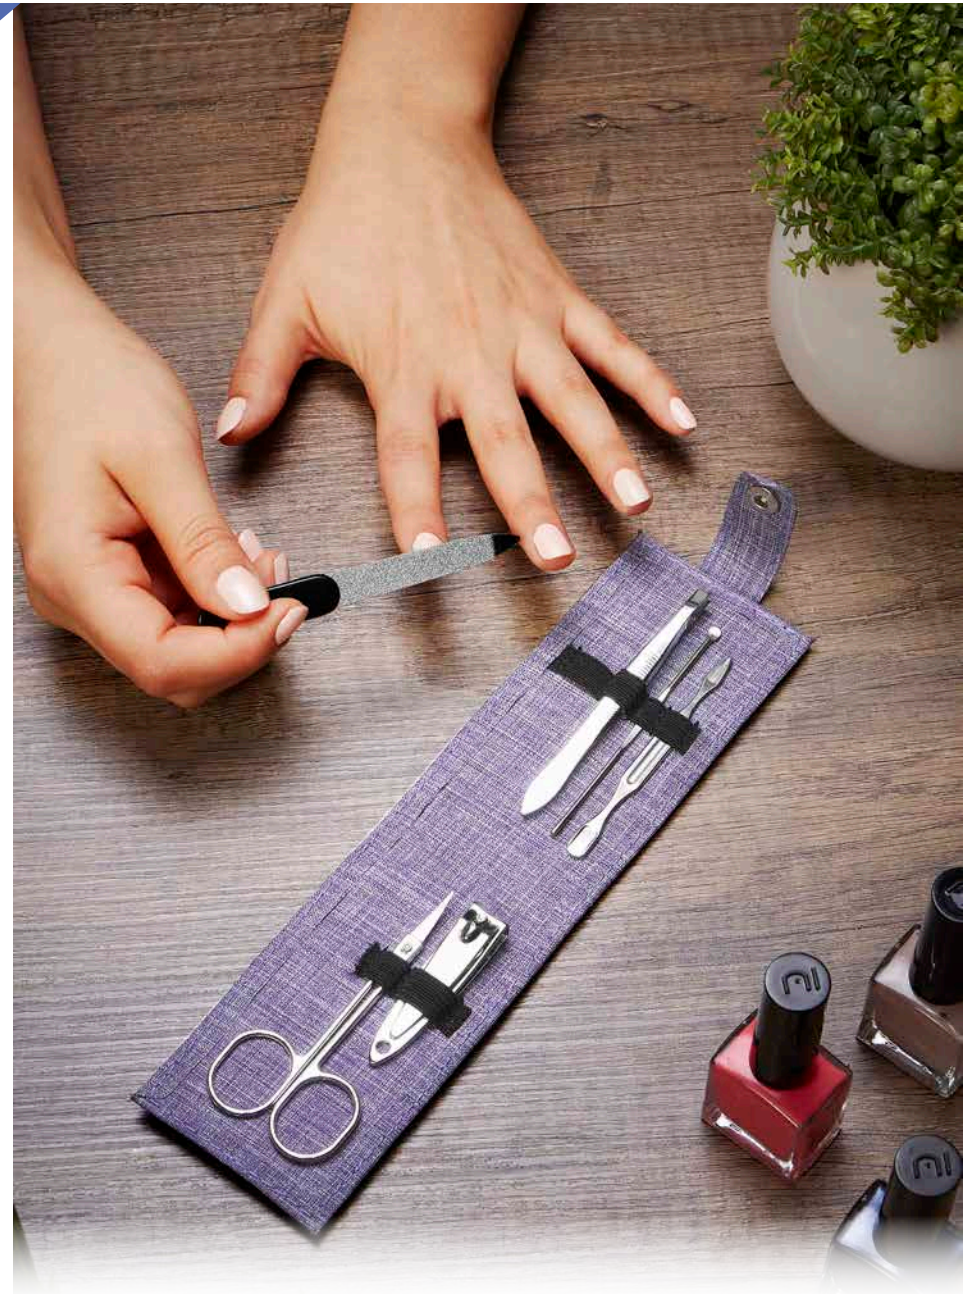

BELLEZA

BIENESTAR / BELLEZA

DAM 011

SET DE MANICURE LAMPUNG

MATERIAL: Poliéster

MEDIDA: 6 x 10.5 cm

ÁREA DE IMPRESIÓN: 4 x 5 cm

TÉCNICA DE IMPRESIÓN: Serigrafía

COLORES: G/M

COLORES PAN: Gris

G

M