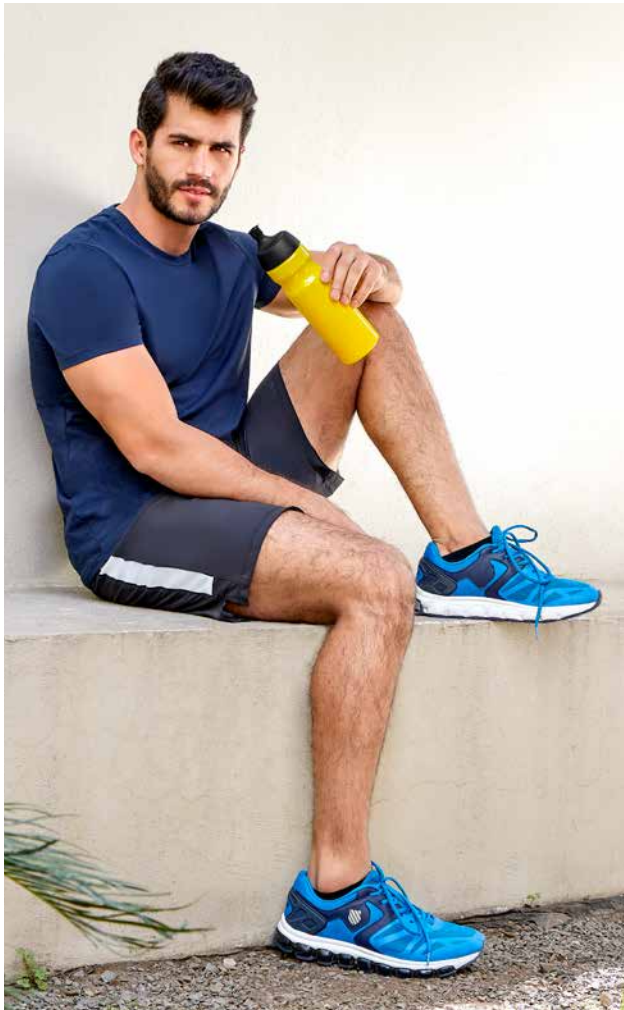

A

R

V

O

Tapa con sistema giratorio para ocultar chupón.

ROSCA

ANF 022

CILINDRO WESER