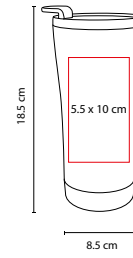

N

B

S

Doble pared. Cerrado al vacío.

TMPS 82

TERMO BURGO

MATERIAL: Acero Inoxidable / Plástico / Corcho
 MEDIDA: 8.5 x 18.5 cm
 ÁREA DE IMPRESIÓN: 5.5 x 10 cm
 TÉCNICA DE IMPRESIÓN: Láser / Pantógrafo /
 Serigrafía / Tampografía
 CAPACIDAD: 480 ml
 COLORES: Plata