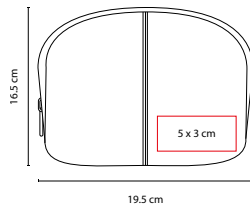

DAM 502

COSMETIQUERA VICTORIAS

MATERIAL: Microfibra
MEDIDA: 19.5 x 16.5 x 4.5 cm
ÁREA DE IMPRESIÓN: 5 x 3 cm
TÉCNICA DE IMPRESIÓN: Bordado / Serigrafía
COLORES: G/N/P

G