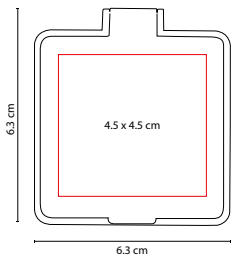

DAM 500

ESPEJO **ALINE**

MATERIAL: Plástico
MEDIDA: 6.3 x 6.3 cm
ÁREA DE IMPRESIÓN: 4.5 x 4.5 cm
TÉCNICA DE IMPRESIÓN: Serigrafía
COLORES: A/B/O/P/V
COLORES PAN: A/B/V

A

O

P

V

B

DAM 120

ESPEJO **LARISA**

MATERIAL: Plástico
MEDIDA: 9 x 11.5 cm
ÁREA DE IMPRESIÓN: 6 x 8.5 cm
TÉCNICA DE IMPRESIÓN: Serigrafía
COLORES: Negro
COLORES PAN: Negro

DAM 560

ESPEJO **FANCY**

MATERIAL: Plástico
MEDIDA: 6 cm Diámetro
ÁREA DE IMPRESIÓN: 5 cm Diámetro
TÉCNICA DE IMPRESIÓN: Serigrafía
COLORES: AT/BT/GT/PT
COLORES GTM: AT/BT/PT
COLORES PAN: AT/BT/PT

AT

GT

PT

BT