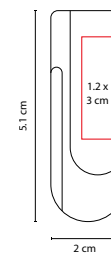

MATERIAL: Aluminio / Plástico

MEDIDA: 2 x 5.1 cm

ÁREA DE IMPRESIÓN: 1.2 x 3 cm

TÉCNICA DE IMPRESIÓN: Láser / Serigrafía

CAPACIDAD: 4 GB

COLORES: A/O/R/V

A

O