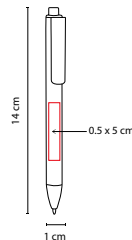

 COLORES GTM: Amarillo

 COLORES PAN: Amarillo

Bolígrafo y marcatexto con tapón. Material Eco-Friendly.

ECO 025

BOLÍGRAFO MATOBO

MATERIAL: Cartón / Plástico
 MEDIDA: 1 x 14 cm
 ÁREA DE IMPRESIÓN: 0.5 x 5 cm
 TÉCNICA DE IMPRESIÓN: Serigrafía
 TINTA: Negra
 COLORES: A/O/R/V