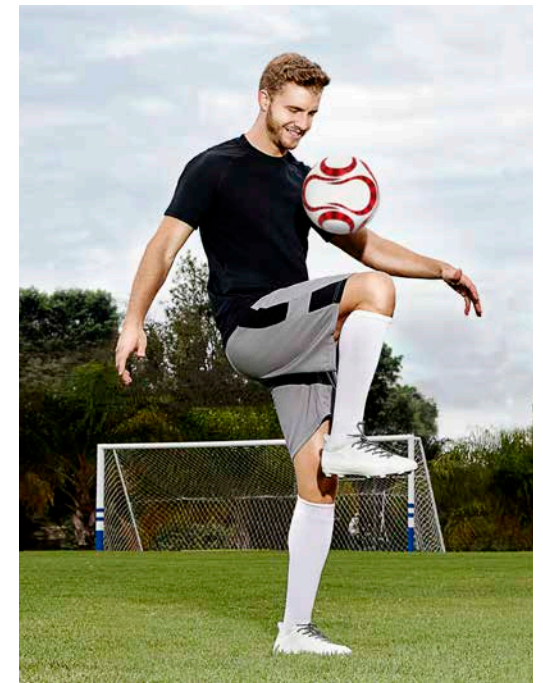

SOC 032

BALÓN GALAXI

MATERIAL: EVA / PVC

MEDIDA: No. 5

ÁREA DE IMPRESIÓN: 14 x 4 cm

TÉCNICA DE IMPRESIÓN: Serigrafía / Tampografía

COLORES: A/S

A

S

Cámara blader rubber, 30-32 gajos. Peso 380 gr. Cosido a máquina. 3 Capas. Nivel máximo de presión 6-8 libras.

SOC 600

BALÓN KOT

MATERIAL: EVA / TPU

MEDIDA: No. 5

ÁREA DE IMPRESIÓN: 14 x 4 cm

TÉCNICA DE IMPRESIÓN: Tampografía

COLORES: A/N/R

COLORES GTM: A/N/R

R

N

A

Cámara blader rubber, 6 gajos. Peso 420 gr. Cosido a máquina. 3 Capas. Nivel máximo de presión 6-8 libras.