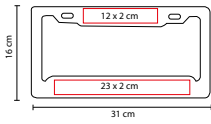

PRO 024

PORTA PLACA

MATERIAL: Plástico
MEDIDA: 31 x 16 cm
ÁREA DE IMPRESIÓN: 23 x 2 cm
TÉCNICA DE IMPRESIÓN: Serigrafía
COLORES: Negro