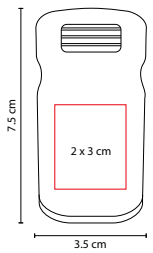

MEDIDA: 6 x 9 cm

ÁREA DE IMPRESIÓN: 3 cm Diámetro

TÉCNICA DE IMPRESIÓN: Serigrafía

COLORES: A/B/R

R

A

B

Gancho con chupón multiusos.