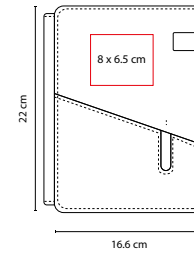

Z E G N O®

AGF 020

AGENDA SEMANAL USB **HERZE**

MATERIAL: Curpiel

MEDIDA: 16.6 x 22cm

ÁREA DE IMPRESIÓN: 8 x 6.5 cm

TÉCNICA DE IMPRESIÓN: Láser / Serigrafía / Termograbado

CAPACIDAD: 4 GB

COLORES: Gris