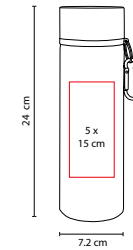

TMPS 61

CILINDRO LEMAN

MATERIAL: Aluminio

MEDIDA: 7.2 x 24 cm

ÁREA DE IMPRESIÓN: 5 x 15 cm

TÉCNICA DE IMPRESIÓN: Láser / Serigrafía / Tampografía

CAPACIDAD: 750 ml

COLORES: A/O/R/V

COLORES GTM: A/R