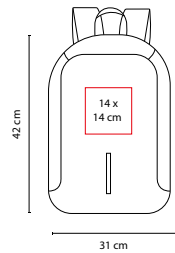

SIN 195

MOCHILA KONGUR

MATERIAL: Poliéster
MEDIDA: 31 x 42 x 9 cm
ÁREA DE IMPRESIÓN: 14 x 14 cm
TÉCNICA DE IMPRESIÓN: Bordado / Serigrafía
COLORES: Negro

COLORES GTM: Negro
COLORES PAN: Negro