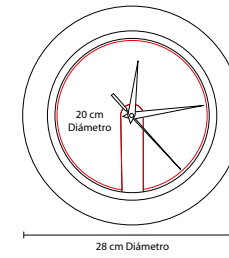

Amplia área de impresión. Venta de kit listo para armar e imprimir. Batería (1 pila AA) no incluida.

MK 400

RELOJ LONDON

MATERIAL: Plástico
MEDIDA: 28 cm Diámetro
ÁREA DE IMPRESIÓN: 20 cm Diámetro
TÉCNICA DE IMPRESIÓN: Serigrafía
COLORES: Plata

- COLORES GTM: Plata
- COLORES PAN: Plata

HOGAR / RELOJES