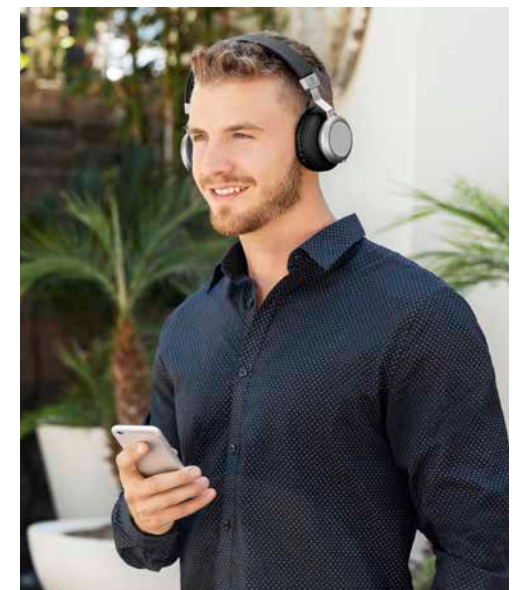

AUD 023

AUDÍFONOS AGREGY

MATERIAL: Aluminio / Plástico / PU
MEDIDA: 18 x 19 cm
ÁREA DE IMPRESIÓN: 3 cm Diámetro Placas /
5 x 1.7 cm Diadema
TÉCNICA DE IMPRESIÓN: Láser en Placas /
Serigrafía en Diadema
COLORES: Negro
COLORES GTM: Negro