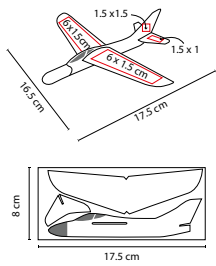

INF 010

YOYO LIGHT

MATERIAL: Plástico
 MEDIDA: 5.5 cm Diámetro
 ÁREA DE IMPRESIÓN: 4.4 cm Diámetro
 TÉCNICA DE IMPRESIÓN: Serigrafía
 COLORES: A/B/R

A

R

B

Yoyo con luz. Incluye baterías.

GM 050