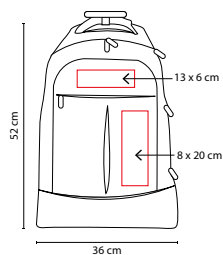

2 Bolsas frontales con organizador, 7 compartimentos, espacio para laptop, compartimento para resguardo de tirantes y un compartimento inferior para zapatos.