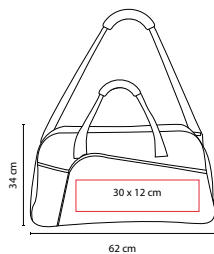

SIN 139

MALETA ODIEL

MATERIAL: Poliéster

MEDIDA: 62 x 34 x 23 cm

ÁREA DE IMPRESIÓN: 30 x 12 cm

TÉCNICA DE IMPRESIÓN: Bordado / Serigrafía

COLORES: A/R/S

S