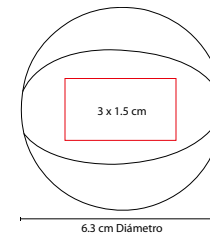

SOC 910

PELOTA ANTI-STRESS **COLORFUL**

MATERIAL: PU
MEDIDA: 6.3 cm Diámetro
ÁREA DE IMPRESIÓN: 3 cm Diámetro
TÉCNICA DE IMPRESIÓN: Tampografía
COLORES: Multicolor

SOC 011-09

CORAZÓN ANTI-STRESS

MATERIAL: PU
MEDIDA: 7.3 x 6.7 cm
ÁREA DE IMPRESIÓN: 4.5 x 4 cm
TÉCNICA DE IMPRESIÓN: Tampografía
COLORES: Rojo

COLORES GTM: Rojo
COLORES PAN: Rojo

SOC 920

PELOTA ANTI-STRESS **BEACH**

MATERIAL: PU
MEDIDA: 6.3 cm Diámetro
ÁREA DE IMPRESIÓN: 3 x 1.5 cm
TÉCNICA DE IMPRESIÓN: Tampografía
COLORES: A/O/R/V

COLORES PAN: A/R