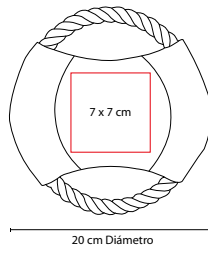

PET 002

DISCO VOLADOR **LAIKA**

MATERIAL: Poliéster
MEDIDA: 20 cm Diámetro
ÁREA DE IMPRESIÓN: 7 x 7 cm
TÉCNICA DE IMPRESIÓN: Bordado / Serigrafía
COLORES: A/N/R