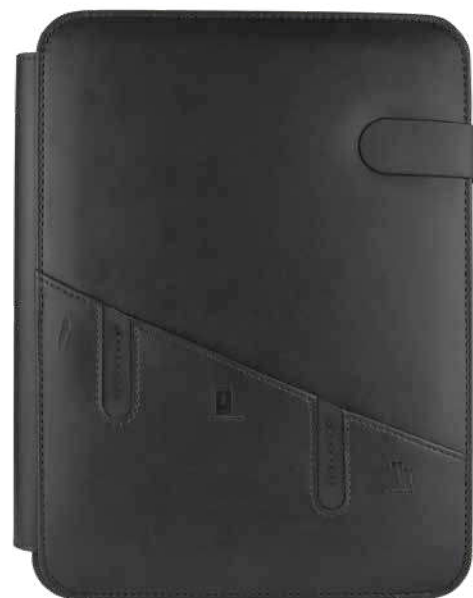

Carpeta con cierre y placa metálica. Incluye block de raya tamaño A4 con 20 hojas. Incluye elástico para bolígrafo. No incluye bolígrafo.

M 80930

CARPETA NAUSSAC

MATERIAL: Curpiel
 MEDIDA: 20.2 x 25.7 cm
 ÁREA DE IMPRESIÓN: 9 x 7 cm
 TÉCNICA DE IMPRESIÓN: Láser / Serigrafía /
 Termograbado
 COLORES: Negro