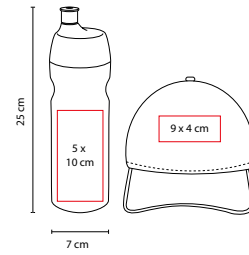

prakticasport.

SPO 007

GORRA CON CILINDRO HUGBO

MATERIAL: PET Cilindro / Poliéster Gorra

TALLA: Unitalla Gorra

CIRCUNFERENCIA INTERNA: 57 cm Gorra

MEDIDA: 7 x 25 cm Cilindro

ÁREA DE IMPRESIÓN: 9 x 4 cm Gorra / 5 x 10 cm Cilindro

TÉCNICA DE IMPRESIÓN: Bordado y Serigrafía en Gorra /

Serigrafía y Tampografía en Cilindro

CAPACIDAD: 700 ml Cilindro

COLORES: G/N