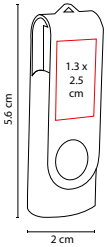

USB 031

USB FLOPPY

MATERIAL: Metal / Rubber

MEDIDA: 2 x 5.6 cm

ÁREA DE IMPRESIÓN: 1.3 x 2.5 cm

TÉCNICA DE IMPRESIÓN: Láser / Pantógrafo / Serigrafía

CAPACIDAD: 8 GB

COLORES: A/M/N/O/P/R/V

COLORES GTM: A/N/R

P