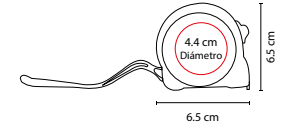

Flexómetro cinta metálica de 5 m. Incluye correa, clip y seguro.