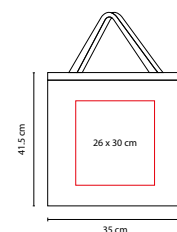

SIN 210

BOLSA COTTON SLIM

MATERIAL: 100% Algodón
MEDIDA: 35 x 41.5 cm
ÁREA DE IMPRESIÓN: 26 x 30 cm
TÉCNICA DE IMPRESIÓN: Serigrafía
COLORES: A/BE/N/O/P/R/V