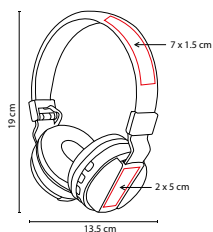

TÉCNICA DE IMPRESIÓN: Serigrafía / Tampografía

COLORES: A/B/R

Audífonos acojinados ajustables con cable entrada auxiliar.

AUD 016

AUDÍFONOS AULAVIK

MATERIAL: Plástico / PU
 MEDIDA: 13.5 x 19 cm
 ÁREA DE IMPRESIÓN: 2 x 5 cm Orejera /
 7 x 1.5 cm Diadema
 TÉCNICA DE IMPRESIÓN: Tampografía
 COLORES: Gris