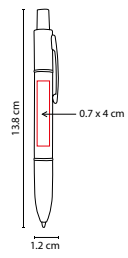

RQ 012

BOLÍGRAFO PARLEE

MATERIAL: Aleación Cobre /
Fibra de Carbono
MEDIDA: 1.2 x 13.8 cm
ÁREA DE IMPRESIÓN: 0.7 x 4 cm
TÉCNICA DE IMPRESIÓN: Serigrafía
TINTA: Negra
COLORES: Negro

ZEGNO®
ESCRITURA