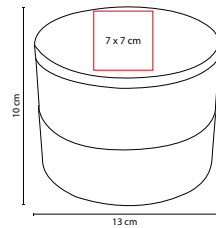

DAM 015

ALHAJERO ALHAMA

MATERIAL: Plástico

MEDIDA: 13 x 10 cm

ÁREA DE IMPRESIÓN: 7 x 7 cm

TÉCNICA DE IMPRESIÓN: Serigrafía / Tampografía

COLORES: Blanco con Gris

Incluye 2 compartimentos y espejo.