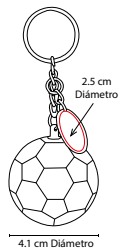

USB 094

USB SOCCER

MATERIAL: Plástico
MEDIDA: 4.1 cm Diámetro
ÁREA DE IMPRESIÓN: 2.5 cm Diámetro
TÉCNICA DE IMPRESIÓN: Láser / Pantógrafo
CAPACIDAD: 8 GB
COLORES: Blanco con Negro

Incluye llavero y placa metálica para grabado.

SOC 1500

BOLÍGRAFO SOCCER

MATERIAL: Plástico
MEDIDA: 2 x 13 cm
ÁREA DE IMPRESIÓN: 1 x 6 cm
TÉCNICA DE IMPRESIÓN: Serigrafía
TINTA: Negra
COLORES: Blanco con Negro