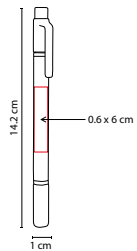

 COLORES GTM: Amarillo

 COLORES PAN: Amarillo

Bolígrafo y marcatexto con tapón. Material Eco-Friendly.

ECO 025

BOLÍGRAFO MATOBO

MATERIAL: Cartón / Plástico
 MEDIDA: 1 x 14 cm
 ÁREA DE IMPRESIÓN: 0.5 x 5 cm
 TÉCNICA DE IMPRESIÓN: Serigrafía
 TINTA: Negra
 COLORES: A/O/R/V