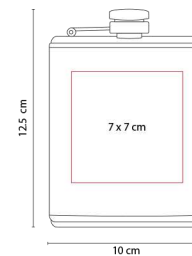

Incluye caja negra de regalo.