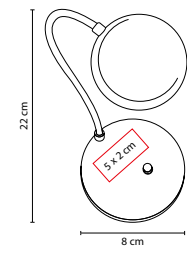

LAM 1090

LÁMPARA DE ESCRITORIO **TAUBER**

MATERIAL: Plástico / Metal
MEDIDA: 8 x 22 cm
ÁREA DE IMPRESIÓN: 5 x 2 cm
TÉCNICA DE IMPRESIÓN: Serigrafía / Tampografía
COLORES: Blanco

LAM 1000

LÁMPARA **MOSELA**

MATERIAL: Plástico
MEDIDA: 4 x 10.5 x 3 cm
ÁREA DE IMPRESIÓN: 3 x 5.5 cm
TÉCNICA DE IMPRESIÓN: Serigrafía
COLORES: Blanco