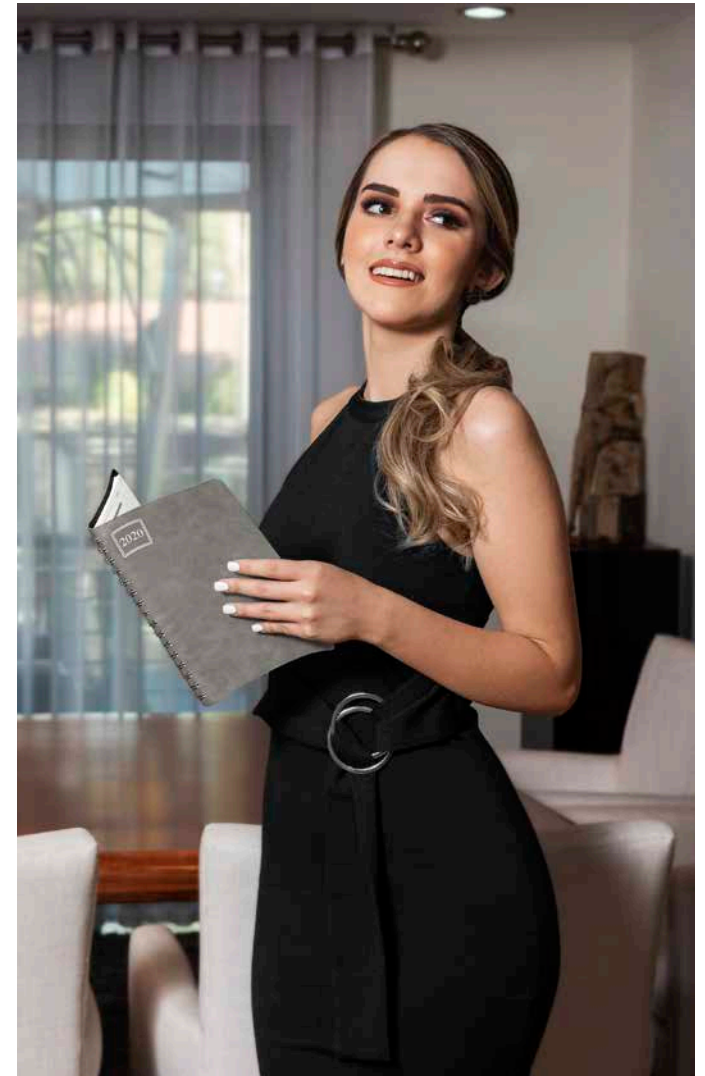

AGS 020

ZEGNO®

AGENDA SEMANAL BELARÚS

MATERIAL: Curpiel

MEDIDA: 15.6 x 21.5 cm

ÁREA DE IMPRESIÓN: 9 x 13 cm

TÉCNICA DE IMPRESIÓN: Láser / Serigrafía / Termograbado

COLORES: A/G/N

AGENDAS / SEMANAL

N

G

A

Agenda semanal pasta flexible. Contiene calendarios 2019-2021, calendario 2020, planeador 2020, programador anual, presupuesto de gastos, números de emergencia, horario internacional, notas, agenda semanal con días festivos oficiales, directorio telefónico, mapas y stickers. Incluye caja individual.