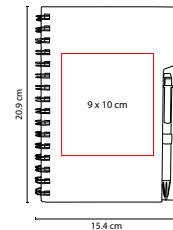

HL 2070

LIBRETA SELIGER

MATERIAL: Paja / Curpiel

MEDIDA: 14.7 x 21.3 cm

ÁREA DE IMPRESIÓN: 7 x 7 cm

TÉCNICA DE IMPRESIÓN: Serigrafía / Termograbado

COLORES: A/O/R/V

HL 2040

LIBRETA ANTLIA

MATERIAL: Cartón / Espiral Metálico / Papel Reciclado

MEDIDA: 15.4 x 20.9 cm

ÁREA DE IMPRESIÓN: 9 x 10 cm

TÉCNICA DE IMPRESIÓN: Serigrafía

TINTA: Negra

COLORES: C/N/R/V

COLORES GTM: C/R/V

COLORES PAN: C/N/R/V

N

70 Hojas de raya. Incluye bolígrafo ecológico y espiral metálico doble.

HL 2012

LIBRETA ECO PAPER

MATERIAL: Cartón / Papel Reciclado

MEDIDA: 7.5 x 10.6 cm

ÁREA DE IMPRESIÓN: 4 x 8 cm

TÉCNICA DE IMPRESIÓN: Serigrafía

COLORES: A/N/R

60 Hojas de raya.