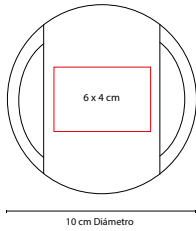

CEL 036

CARGADOR INALÁMBRICO **NAMU**

MATERIAL: Plástico
MEDIDA: 10 cm Diámetro
ÁREA DE IMPRESIÓN: 6 x 4 cm
TÉCNICA DE IMPRESIÓN: Serigrafía
COLORES: Blanco
 COLORES GTM: Blanco