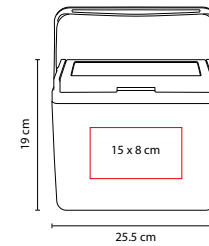

toSSH

SIN 232

HIELERA **ORGORO**

MATERIAL: Poliéster

MEDIDA: 21 x 28.5 cm

ÁREA DE IMPRESIÓN: 8 x 3.5 cm

TÉCNICA DE IMPRESIÓN: Bordado / Serigrafía

COLORES: Negro

Interior plastificado impermeable. Incluye bolsa frontal con cierre y malla. Bolsa lateral de malla. Ventana superior de fácil acceso.

KTC 060

HIELERA **MILA**

MATERIAL: Plástico

MEDIDA: 25.5 x 19 x 17 cm

ÁREA DE IMPRESIÓN: 15 x 8 cm

TÉCNICA DE IMPRESIÓN: Serigrafía

CAPACIDAD: 5 Litros

COLORES: Gris