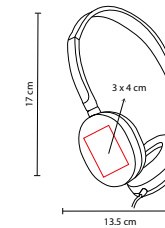

AUD 026

AUDÍFONOS MULAY

MATERIAL: Aluminio / Plástico

MEDIDA: 14 x 17 cm

ÁREA DE IMPRESIÓN: 5 cm Diámetro Placas /
5 x 2 cm Diadema

TÉCNICA DE IMPRESIÓN: Láser en Aluminio /
Tampografía en Plástico

COLORES: Blanco

COLORES GTM: Blanco

AUD 006

AUDÍFONOS KYAR

MATERIAL: Plástico

MEDIDA: 13.5 x 17 cm

ÁREA DE IMPRESIÓN: 3 x 4 cm

TÉCNICA DE IMPRESIÓN: Serigrafía / Tampografía

COLORES: A/B/R