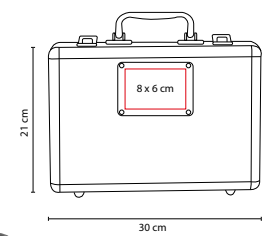

JM 004

MALETÍN DE POKER BELLAGIO

MATERIAL: Metal Estuche / Plástico Fichas y Dados

MEDIDA: 30 x 21 cm

ÁREA DE IMPRESIÓN: 8 x 6 cm

TÉCNICA DE IMPRESIÓN: Láser / Pantógrafo / Serigrafía

COLORES: Plata