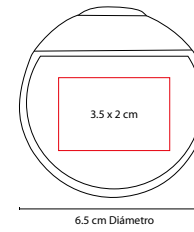

AUD 009

AUDÍFONOS SPREE

MATERIAL: Plástico
 MEDIDA: 3.8 x 7.8 cm
 ÁREA DE IMPRESIÓN: 2 x 5 cm
 TÉCNICA DE IMPRESIÓN: Serigrafía
 COLORES: A/B/R

A

R

B

Audífonos enrollables. Incluye porta audífonos con carabina.