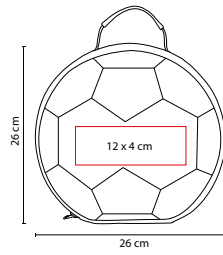

SOC 047

LONCHERA **SOCCER**

MATERIAL: Poliéster / EVA

MEDIDA: 26 x 26 x 8 cm

ÁREA DE IMPRESIÓN: 12 x 4 cm

TÉCNICA DE IMPRESIÓN: Serigrafía

COLORES: Blanco con Negro y Verde

Interior plastificado. Incluye asa en la parte superior.