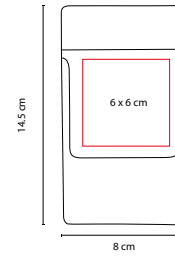

PT 020

PASTILLERO HARVEY

MATERIAL: Plástico
MEDIDA: 6 x 9,3 cm
ÁREA DE IMPRESIÓN: 3 x 2,7 cm
TÉCNICA DE IMPRESIÓN: Serigrafía
COLORES: Blanco

Pastillero con alarma con múltiples repeticiones (duración de 30 segundos), programación de horas y 2 compartimientos para pastillas.

SLD 011

FUNDA PROTECTORA CASSIA

MATERIAL: Plástico
MEDIDA: 8 x 14,5 cm
ÁREA DE IMPRESIÓN: 6 x 6 cm
TÉCNICA DE IMPRESIÓN: Serigrafía
COLORES: Blanco

Funda protectora para bolígrafos y tarjetas. Bolígrafos no incluidos.

PT 015

PASTILLERO LURITJA

MATERIAL: Plástico
MEDIDA: 3,8 x 5,9 cm
ÁREA DE IMPRESIÓN: 3 x 3 cm
TÉCNICA DE IMPRESIÓN: Serigrafía
COLORES: A/B/R

R

A

B

2 compartimientos.