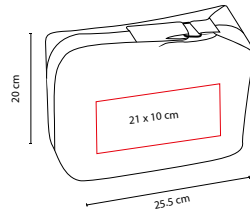

DAM 501

COSMETIQUERA PLATINUM

MATERIAL: Microfibra
MEDIDA: 25.5 x 20 x 15.5 cm
ÁREA DE IMPRESIÓN: 21 x 10 cm
TÉCNICA DE IMPRESIÓN: Bordado / Serigrafía
COLORES: G/N/P

P