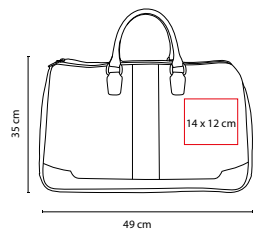

COLORES: Negro

Bolsa principal y compartimento para zapatos. Incluye identificador de maletas.

SIN 068 tossh

MALETA FARAH

MATERIAL: Curpiel
 MEDIDA: 49 x 35 x 20 cm
 ÁREA DE IMPRESIÓN: 14 x 12 cm
 TÉCNICA DE IMPRESIÓN: Serigrafía
 COLORES: Negro