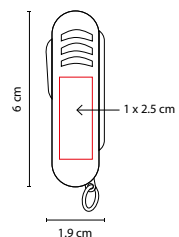

Contiene navaja, tijeras y destapador con punta de desarmador plano.

ST 035

NAVAJA EMORY

MATERIAL: Metal

MEDIDA: 2.6 x 9.5 cm

ÁREA DE IMPRESIÓN: 0.8 x 3 cm

TÉCNICA DE IMPRESIÓN: Láser / Pantógrafo / Serigrafía