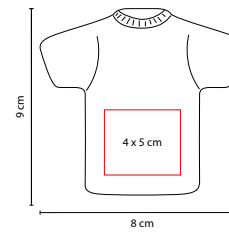

SOC 060

PELOTA ANTI-STRESS BALÓN

MATERIAL: PU / Plástico
MEDIDA: 5.5 x 8.7 cm
ÁREA DE IMPRESIÓN: 2 x 1 cm
TÉCNICA DE IMPRESIÓN: Tampografía
COLORES: Blanco con Negro