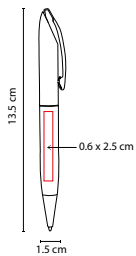

ZEGNO®
 ESCRITURA

G

S

Bolígrafo cuerpo triangular y grip antiderrapante. Mecanismo pulsador. Incluye estuche.

ZEGNO®
ESCRITURA

SH 2710

BOLÍGRAFO **LESATH**

MATERIAL: Aluminio
MEDIDA: 1.5 x 13.5 cm
ÁREA DE IMPRESIÓN: 0.6 x 2.5 cm
TÉCNICA DE IMPRESIÓN: Láser / Serigrafía
TINTA: Negra
COLORES: G/S