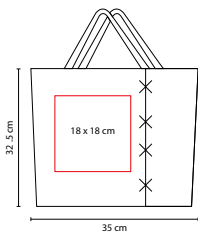

COLORES PAN: A/R/V

N

V

O

A

SIN 087

BOLSA ALMEZ

MATERIAL: Yute
MEDIDA: 35 x 32.5 x 20 cm
ÁREA DE IMPRESIÓN: 18 x 18 cm
TÉCNICA DE IMPRESIÓN: Serigrafía
COLORES: A/O/R/V