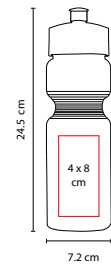

ANF 004

CILINDRO SHADOW

MATERIAL: PET
MEDIDA: 7.2 x 24.5 cm
ÁREA DE IMPRESIÓN: 4 x 8 cm
TÉCNICA DE IMPRESIÓN: Serigrafía / Tampografía
CAPACIDAD: 700 ml
COLORES: A/B/H/R/V/Y Translúcidos / BS/RS/OS/SS/VS Sólidos
COLORES GTM: A/B/R Translúcidos
COLORES PAN: A/B/R Translúcidos

B