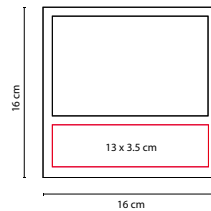

PRT 350

PORTARRETRATO EMOTION

MATERIAL: Aluminio No Galvanizado
MEDIDA: 16 x 16 cm

ÁREA DE IMPRESIÓN: 13 x 3.5 cm

TÉCNICA DE IMPRESIÓN: Láser / Serigrafía
COLORES: Plata