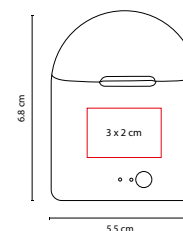

AUD 025

AUDÍFONOS ERFOUD

MATERIAL: Plástico

MEDIDA: 6.6 x 6.6 cm

ÁREA DE IMPRESIÓN: 1.3 cm Diámetro Auriculares /
2.7 x 1 cm Control / 4 x 4 cm Estuche

TÉCNICA DE IMPRESIÓN: Serigrafía / Tampografía

COLORES: Blanco

COLORES GTM: Blanco

Audífonos bluetooth con batería recargable y control de volumen y reproducción de música. Función manos libres. Reproducción de música hasta 4 hrs aproximadamente. Incluye estuche de plástico que mantiene fijos los audífonos para facilitar su impresión. Cable cargador incluido.

AUD 022

AUDÍFONOS SARAJEVO

MATERIAL: Plástico

MEDIDA: 5.5 x 6.8 cm

ÁREA DE IMPRESIÓN: 3 x 2 cm

TÉCNICA DE IMPRESIÓN: Serigrafía

COLORES: Blanco

Audífonos bluetooth inalámbricos con batería recargable. Reproducción de música 2 hrs aproximadamente. Incluye cable cargador USB y estuche para recargar los audífonos. Función manos libres.