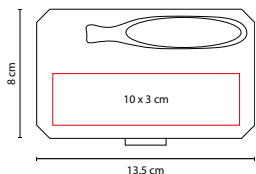

HER 048

SET DE HERRAMIENTAS PITCAIRN

MATERIAL: Plástico / Acero

MEDIDA: 13.5 x 8 cm

ÁREA DE IMPRESIÓN: 10 x 3 cm

TÉCNICA DE IMPRESIÓN: Serigrafía

COLORES: Negro

COLORES GTM: Negro

COLORES PAN: Negro