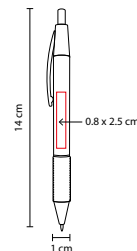

SH 2235

BOLÍGRAFO KILPANI

MATERIAL: Plástico
MEDIDA: 0.9 x 14.5 cm
ÁREA DE IMPRESIÓN: 0.5 x 5 cm
TÉCNICA DE IMPRESIÓN: Serigrafía
TINTA: Azul
COLORES: A/N/O/R/V
COLORES GTM: A/N/R

SH 1140

BOLÍGRAFO DEO

MATERIAL: Plástico
MEDIDA: 1 x 14 cm
ÁREA DE IMPRESIÓN: 0.8 x 2.5 cm
TÉCNICA DE IMPRESIÓN: Serigrafía
TINTA: Negra
COLORES: A/N/O/R/V/Y

SH 1770

BOLÍGRAFO KADIAN

MATERIAL: Plástico
MEDIDA: 1.1 x 14.7 cm
ÁREA DE IMPRESIÓN: 0.7 x 4 cm Barril / 0.5 x 2.5 cm Clip
TÉCNICA DE IMPRESIÓN: Serigrafía
TINTA: Negra
COLORES: A/B/R/V