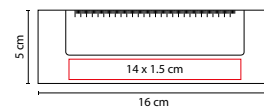

Incluye notas adheribles: 25 amarillas, 25 rosas y banderas de colores. Regla de 12 cm en la cubierta.

HL 61200

PORTA NOTAS INZIA

MATERIAL: Cartón / Papel / Plástico

MEDIDA: 15.4 x 6 cm

ÁREA DE IMPRESIÓN: 12 x 4 cm

TÉCNICA DE IMPRESIÓN: Serigrafía

TINTA: Negra

COLORES: Beige

COLORES GTM: Beige

COLORES PAN: Beige