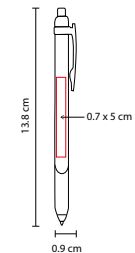

SH 2075

BOLÍGRAFO GLACIER

MATERIAL: Plástico
MEDIDA: 1.1 x 14.2 cm
ÁREA DE IMPRESIÓN: 0.6 x 3 cm
TÉCNICA DE IMPRESIÓN: Serigrafía
TINTA: Negra
COLORES: A/O/R/V/Y

Grip antiderrapante. Mecanismo pulsador.

SH 1530

BOLÍGRAFO DESTINY

MATERIAL: Plástico
MEDIDA: 1.2 x 13.8 cm
ÁREA DE IMPRESIÓN: 0.9 x 4.5 cm Barril / 0.6 x 3.5 cm Clip
TÉCNICA DE IMPRESIÓN: Serigrafía
TINTA: Negra
COLORES: A/N/O/P/R/V
COLORES GTM: A/N/O/P/R/V
COLORES PAN: A/N/P/R/V

Mecanismo pulsador.

SH 1630

BOLÍGRAFO MAGDE

MATERIAL: Plástico
MEDIDA: 0.9 x 13.8 cm
ÁREA DE IMPRESIÓN: 0.7 x 5 cm
TÉCNICA DE IMPRESIÓN: Serigrafía
TINTA: Negra
COLORES: A/N/R/V/Y
COLORES GTM: A/R/V

V

Grip antiderrapante. Mecanismo pulsador.