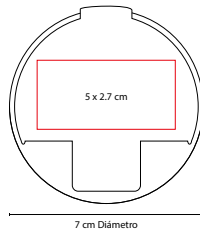

PT 400

PASTILLERO EVER

MATERIAL: Plástico
MEDIDA: 8.5 x 4 cm
ÁREA DE IMPRESIÓN: 2.5 x 2 cm
TÉCNICA DE IMPRESIÓN: Serigrafía
COLORES: Transparente

COLORES GTM: Transparente
COLORES PAN: Transparente

PT 2166

PASTILLERO DELTA

MATERIAL: Plástico
MEDIDA: 7 cm Diámetro
ÁREA DE IMPRESIÓN: 5 x 2.7 cm
TÉCNICA DE IMPRESIÓN: Serigrafía
COLORES: A/B/R

COLORES GTM: A/B/R
COLORES PAN: A/B/R