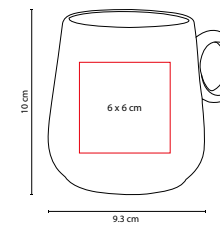

A

TAZ 023

TAZA NORTIA

MATERIAL: Porcelana
 MEDIDA: 9.3 x 10 cm
 ÁREA DE IMPRESIÓN: 6 x 6 cm
 TÉCNICA DE IMPRESIÓN: Grabado en Arena / Serigrafía / Tampografía / Termocalca
 CAPACIDAD: 14 Oz
 COLORES: A/B/G/R