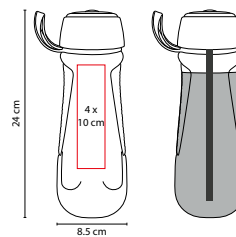

AS

RS

VS

R

ANF 029

CILINDRO SEPIK

MATERIAL: Plástico

MEDIDA: 8.5 x 24 cm