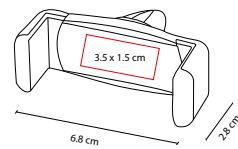

CEL 034

SOPORTE VOON

MATERIAL: Plástico
MEDIDA: 6.8 x 2.8 cm
ÁREA DE IMPRESIÓN: 3.5 x 1.5 cm
TÉCNICA DE IMPRESIÓN: Tampografía
COLORES: Blanco

- COLORES GTM: Blanco
- COLORES PAN: Blanco