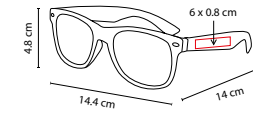

LEN 003

LENES TREVISO

MATERIAL: Plástico
MEDIDA: 14.4 x 4.8 cm
ÁREA DE IMPRESIÓN: 6 x 0.8 cm
TÉCNICA DE IMPRESIÓN: Serigrafía
COLORES: A/M/N/O/R/V
COLORES GTM: A/N/R/V
COLORES PAN: A/N/R/V

A

V

N

O

R

M

Lentes bicolor. Protección UV 400.

TIEMPO LIBRE / VIAJE

LEN 001

LENES SUNSET

MATERIAL: Plástico
MEDIDA: 14.1 x 4.8 cm
ÁREA DE IMPRESIÓN: 6 x 0.8 cm
TÉCNICA DE IMPRESIÓN: Serigrafía
COLORES: A/B/N/O/P/R/V/Y
COLORES GTM: A/B/N/R/V/Y
COLORES PAN: A/B/N/R/V/Y

Y

O

P

A

R

V

N

B

Protección UV 400.