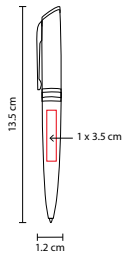

SH 2550

BOLÍGRAFO SONIX

MATERIAL: Plástico
MEDIDA: 1.4 x 14.3 cm
ÁREA DE IMPRESIÓN: 1 x 5.5 cm
TÉCNICA DE IMPRESIÓN: Serigrafía
TINTA: Negra
COLORES: A/O/R/V
COLORES GTM: A/R
COLORES PAN: A/O/R/V