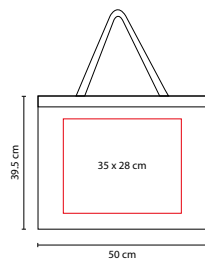

SIN 022

BOLSA RIOJA

MATERIAL: Non Woven
MEDIDA: 50 x 39.5 cm
ÁREA DE IMPRESIÓN: 35 x 28 cm
TÉCNICA DE IMPRESIÓN: Serigrafía
COLORES: A/B/N/O/R