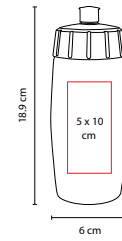

ANF 009

CILINDRO SINKER

MATERIAL: PET

MEDIDA: 6 x 18.9 cm

ÁREA DE IMPRESIÓN: 5 x 10 cm

TÉCNICA DE IMPRESIÓN: Serigrafía / Tampografía

CAPACIDAD: 575 ml

COLORES: A/B/H/O/R/V/Y Translúcidos / AS/BS/N/OS/RS/SS/VS/YS Sólidos

COLORES GTM: A/B/H/O/R/V/Y Translúcidos / AS/BS/N/OS/RS/SS/VS/YS Sólidos

COLORES PAN: A/B/H/O/R/V/Y Translúcidos / AS/BS/N/OS/RS/SS/VS/YS Sólidos

Sistema de rosca twist-off que permite abrir y cerrar la tapa en un giro. Incluye válvula de seguridad.