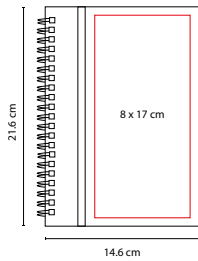

ZEGNO®

HL 010

LIBRETA ALESA

MATERIAL: Curpiel
MEDIDA: 14.6 x 21.6 cm
ÁREA DE IMPRESIÓN: 8 x 17 cm
TÉCNICA DE IMPRESIÓN: Láser / Serigrafía / Termograbado
COLORES: A/M/N/O/P/R/V

COLORES GTM: A/N/R/V
COLORES PAN: A/N/O/R/V