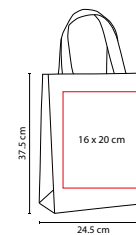

SIN 147

BOLSA BAGGARA

MATERIAL: Non Woven Laminado
MEDIDA: 24.5 x 37.5 x 10 cm
ÁREA DE IMPRESIÓN: 16 x 20 cm
TÉCNICA DE IMPRESIÓN: Serigrafía
COLORES: A/O/P/R/V/Y

COLORES GTM: A/O/R/V
COLORES PAN: A/O/R/V

Bolsa con fuelle sellada a calor.

SIN 075

BOLSA BELAYA

MATERIAL: Non Woven Laminado
MEDIDA: 39 x 34 x 13.5 cm
ÁREA DE IMPRESIÓN: 27 x 21 cm
TÉCNICA DE IMPRESIÓN: Serigrafía
COLORES: A/M/O/R/V

COLORES PAN: A/M/O/R/V