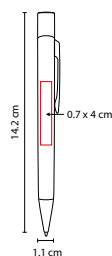

SH 1025

BOLÍGRAFO TRENDY

MATERIAL: Plástico
MEDIDA: 1 x 14 cm
ÁREA DE IMPRESIÓN: 0.8 x 4.5 cm
TÉCNICA DE IMPRESIÓN: Serigrafía
TINTA: Negra
COLORES: A/M/O/R/S/V Metalizados

V

R

M

O

S

A

Mecanismo pulsador.

SH 1480

BOLÍGRAFO JAVARI

MATERIAL: Plástico
MEDIDA: 1.2 x 13.6 cm
ÁREA DE IMPRESIÓN: 0.6 x 4 cm
TÉCNICA DE IMPRESIÓN: Serigrafía
TINTA: Negra
COLORES: A/G/N/O/P/R/V
COLORES GTM: A/G/R

P

O

A

N

G

R

V

Grip antiderrapante. Mecanismo twist.

SH 1150

BOLÍGRAFO ILEK

MATERIAL: Plástico
MEDIDA: 1.1 x 14.2 cm
ÁREA DE IMPRESIÓN: 0.7 x 4 cm
TÉCNICA DE IMPRESIÓN: Serigrafía
TINTA: Negra
COLORES: A/R/S

R

A

S

Mecanismo twist.