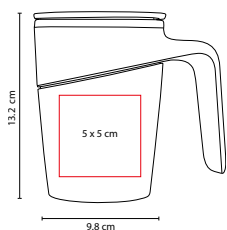

SISTEMA DE SUCCIÓN