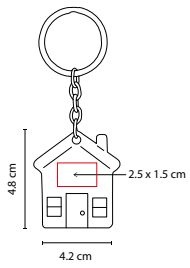

M 63272

LLAVERO CASA **MEGARA**

MATERIAL: Metal
MEDIDA: 4.2 x 4.8 cm
ÁREA DE IMPRESIÓN: 2.5 x 1.5 cm
TÉCNICA DE IMPRESIÓN: Láser / Pantógrafo
COLORES: Plata

M 63270

LLAVERO CARRO **ELEUSIS**

MATERIAL: Metal
MEDIDA: 4 x 2.5 cm
ÁREA DE IMPRESIÓN: 3 x 1 cm
TÉCNICA DE IMPRESIÓN: Láser / Pantógrafo
COLORES: Plata

COLORES GTM: Plata
COLORES PAN: Plata

M 63271

LLAVERO CAMIÓN **ETRETRIA**

MATERIAL: Metal
MEDIDA: 5 x 2.3 cm
ÁREA DE IMPRESIÓN: 2.5 x 1 cm
TÉCNICA DE IMPRESIÓN: Láser / Pantógrafo
COLORES: Plata