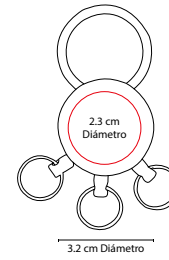

Llavero metálico con tres argollas. Incluye caja individual.

M 64104-12

LLAVERO ARGOLLA TRIPLE

MATERIAL: Metal
MEDIDA: 2.2 x 7.8 cm
ÁREA DE IMPRESIÓN: 1.7 x 2 cm
TÉCNICA DE IMPRESIÓN: Láser / Pantógrafo
COLORES: Plata