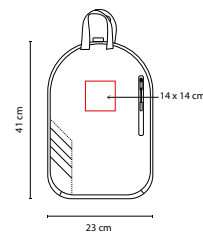

SIN 205

MOCHILA TROGIR

MATERIAL: Poliéster

MEDIDA: 23 x 41 x 10.5 cm

ÁREA DE IMPRESIÓN: 14 x 14 cm

TÉCNICA DE IMPRESIÓN: Bordado / Serigrafía

COLORES: Gris