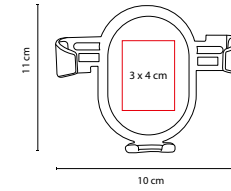

CEL 042

SOPORTE CARGADOR **HERTHA**

MATERIAL: Plástico
MEDIDA: 10 x 11 cm
ÁREA DE IMPRESIÓN: 3 x 4 cm
TÉCNICA DE IMPRESIÓN: Tampografía
COLORES: Negro