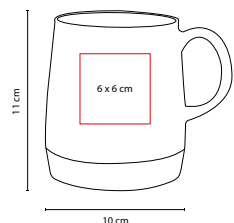

TAZ 031

TAZA FIORLAND

MATERIAL: Cerámica / Bambú

MEDIDA: 10 x 11 cm

ÁREA DE IMPRESIÓN: 6 x 6 cm

TÉCNICA DE IMPRESIÓN: Grabado en Arena /

Serigrafía / Tampografía

CAPACIDAD: 16 Oz

COLORES: B/N

COLORES GTM: B/N

B