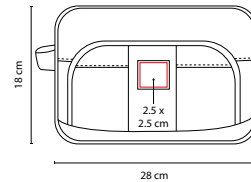

SIN 751

NECESER BENARES

MATERIAL: Poliéster
MEDIDA: 28 x 18 x 11 cm
ÁREA DE IMPRESIÓN: 2.5 x 2.5 cm
TÉCNICA DE IMPRESIÓN: Láser en Placa Metálica
COLORES: Negro

COLORES GTM: Negro

Neceser con cierre y asa en el exterior. Incluye compartimento frontal con doble cierre. Placa metálica removible para fácil grabado.

NES 003

NECESER MYOKO

MATERIAL: Curpiel / Poliéster
MEDIDA: 28 x 12 cm
ÁREA DE IMPRESIÓN: 12 x 9 cm
TÉCNICA DE IMPRESIÓN: Bordado / Serigrafía
COLORES: Gris

COLORES GTM: Gris