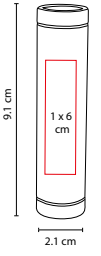

Batería auxiliar para smartphone, capacidad 2000 mAh. Incluye cable cargador compatible con USB y micro USB.