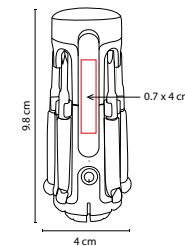

HER 045

DESARMADOR MÚLTIPLE VINDEL

MATERIAL: Plástico
MEDIDA: 4 x 9.8 cm
ÁREA DE IMPRESIÓN: 0.7 x 4 cm
TÉCNICA DE IMPRESIÓN: Serigrafía
COLORES: Amarillo con Negro