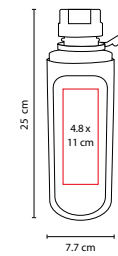

ANF 008

CILINDRO KALI

MATERIAL: Plástico Tritan
MEDIDA: 7.7 x 25 cm
ÁREA DE IMPRESIÓN: 4.8 x 11 cm
TÉCNICA DE IMPRESIÓN: Serigrafía / Tampografía
CAPACIDAD: 600 ml
COLORES: A/B/R/V
COLORES GTM: A/B/R