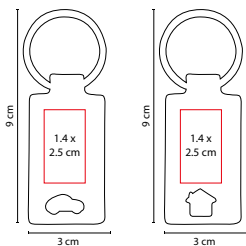

M 63287

LLAVERO SVART

MATERIAL: Curpiel / Metal

MEDIDA: 3 x 9 cm

ÁREA DE IMPRESIÓN: 1.4 x 2.5 cm

TÉCNICA DE IMPRESIÓN: Serigrafía / Láser

COLORES: Negro