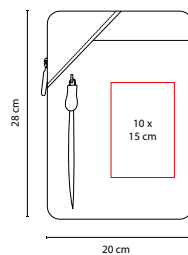

TAB 006

FUNDA PARA TABLET **DAIKI**

MATERIAL: Poliéster
MEDIDA: 20 x 28 cm
ÁREA DE IMPRESIÓN: 10 x 15 cm
TÉCNICA DE IMPRESIÓN: Bordado / Serigrafía
COLORES: Gris