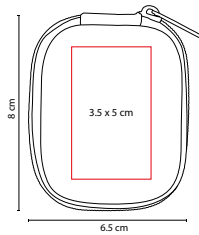

SET 007

KIT ADAPTADOR **GOLDBERG**

MATERIAL: Plástico
MEDIDA: 6.5 x 8 cm
ÁREA DE IMPRESIÓN: 3.5 x 5 cm
TÉCNICA DE IMPRESIÓN: Serigrafía
COLORES: Negro Estuche / Blanco Accesorios