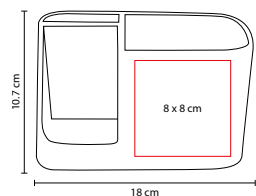

KTC 500

MULTI ORGANIZADOR HANSEL

MATERIAL: Curpiel

MEDIDA: 18 x 10.7 cm

ÁREA DE IMPRESIÓN: 8 x 8 cm

TÉCNICA DE IMPRESIÓN: Láser / Serigrafía

COLORES: Café

Incluye 3 compartimentos en diferentes tamaños.