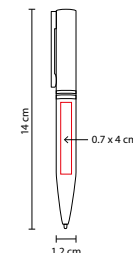

ÁREA DE IMPRESIÓN: 0.7 x 4 cm

TÉCNICA DE IMPRESIÓN: Grabado Espejo

TINTA: Negra

COLORES: A/N

COLORES GTM: Negro

ZEGNO®
ESCRITURA

N

A