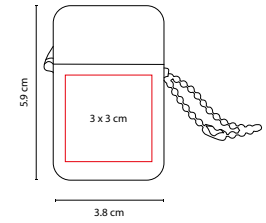

PT 015

PASTILLERO LURITJA

MATERIAL: Plástico
MEDIDA: 3,8 x 5,9 cm
ÁREA DE IMPRESIÓN: 3 x 3 cm
TÉCNICA DE IMPRESIÓN: Serigrafía
COLORES: A/B/R

R