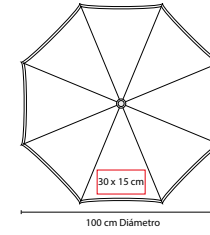

B

PAR 01

PARAGUAS FRYDEK

MATERIAL: Poliéster
MEDIDA: 100 cm Diámetro
ÁREA DE IMPRESIÓN: 30 x 15 cm
TÉCNICA DE IMPRESIÓN: Serigrafía
COLORES: A/B/N/O/R/V/Y
COLORES GTM: A/B/N/O/R/V/Y

Automático. 8 Paneles y mango de EVA. Incluye funda con agarradera.

R

PAR 016

PARAGUAS SABETTA

MATERIAL: Poliéster
MEDIDA: 94 cm Diámetro
ÁREA DE IMPRESIÓN: 27 x 12 cm
TÉCNICA DE IMPRESIÓN: Serigrafía
COLORES: A/N/O/P/R/V/Y
COLORES GTM: A/N/O/R/V
COLORES PAN: A/N/O/R/V

Automático. 8 Paneles y mango de plástico.