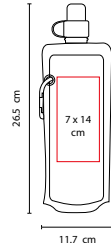

MATERIAL: Plástico
 MEDIDA: 11.7 x 26.5 cm
 ÁREA DE IMPRESIÓN: 7 x 14 cm
 TÉCNICA DE IMPRESIÓN: Serigrafía
 CAPACIDAD: 410 ml
 COLORES: A/B/O/P/R/V
 COLORES GTM: A/B/R
 COLORES PAN: Blanco

A

R

B

V

O

P

Enrollable. Incluye gancho.