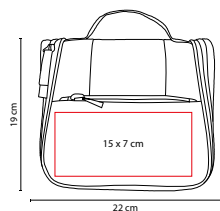

COLORES PAN: Negro

Bolsa con cierre y asa en el exterior. Incluye gancho, 2 compartimentos con cierre y 4 bolsas de malla en el interior.

SIN 900

ZAPATERA QUEST CLUB

MATERIAL: Poliéster
 MEDIDA: 20.8 x 38 x 10 cm
 ÁREA DE IMPRESIÓN: 10 x 13 cm
 TÉCNICA DE IMPRESIÓN: Bordado / Serigrafía
 COLORES: Negro con Gris