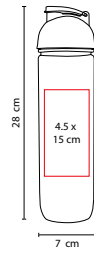

MATERIAL: Plástico

MEDIDA: 7 x 28 cm

ÁREA DE IMPRESIÓN: 4.5 x 15 cm

TÉCNICA DE IMPRESIÓN: Serigrafía / Tampografía

CAPACIDAD: 800 ml

COLORES: A/H/O/P/R/V

COLORES GTM: A/H/R/V

COLORES PAN: A/H/R/V