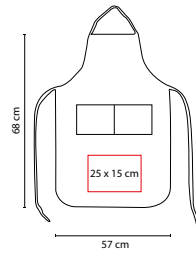

KTC 026

MANDIL NEIT

MATERIAL: Non Woven

MEDIDA: 57 x 68 cm

ÁREA DE IMPRESIÓN: 25 x 15 cm

TÉCNICA DE IMPRESIÓN: Serigrafía

COLORES: A/B/R

COLORES GTM: A/B/R

B