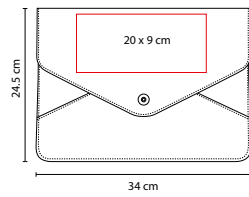

M 82400

SOBRE BEIRUT

MATERIAL: Curpiel
MEDIDA: 34 x 24.5 cm
ÁREA DE IMPRESIÓN: 20 x 9 cm
TÉCNICA DE IMPRESIÓN: Láser /
Serigrafía / Termograbado
COLORES: C/N