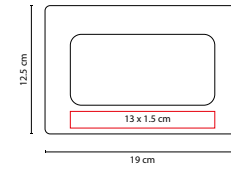

JM 001

DOMINÓ BIKANER

MATERIAL: Aluminio Estuche / Plástico Fichas
MEDIDA: 19 x 12.5 cm
ÁREA DE IMPRESIÓN: 13 x 1.5 cm
TÉCNICA DE IMPRESIÓN: Láser / Pantógrafo / Serigrafía
COLORES: Plata
COLORES GTM: Plata

Incluye estuche de aluminio con 28 piezas.