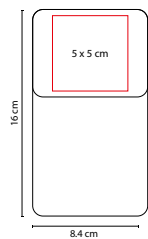

DAM 006

SET DE BROCHAS ANNIA

MATERIAL: Curpiel
MEDIDA: 8.4 x 16 cm
ÁREA DE IMPRESIÓN: 5 x 5 cm
TÉCNICA DE IMPRESIÓN: Serigrafía
COLORES: Negro

Incluye 5 accesorios y espejo.