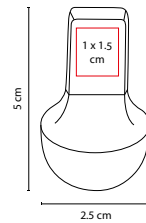

USB 029

USB TIRSO

MATERIAL: Plástico
MEDIDA: 2.5 x 5 cm
ÁREA DE IMPRESIÓN: 1 x 1.5 cm
TÉCNICA DE IMPRESIÓN: Serigrafía / Tampografía
CAPACIDAD: 8 GB
COLORES: Plata