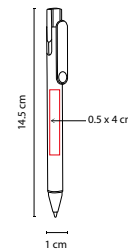

SH 2035

BOLÍGRAFO OTARA

MATERIAL: Plástico
MEDIDA: 1.2 x 14.5 cm
ÁREA DE IMPRESIÓN: 0.6 x 7 cm Barril / 0.6 x 4 cm Clip
TÉCNICA DE IMPRESIÓN: Serigrafía
TINTA: Negra
COLORES: A/G/R

COLORES GTM: A/G/R
COLORES PAN: A/G/R

Mecanismo pulsador.

SH 2260

BOLÍGRAFO EFFIE

MATERIAL: Plástico
MEDIDA: 1.1 x 14.3 cm
ÁREA DE IMPRESIÓN: 0.5 x 3 cm
TÉCNICA DE IMPRESIÓN: Serigrafía
TINTA: Negra
COLORES: A/G/R

Grip antiderrapante. Mecanismo twist para ocultar el clip.

SH 2240

BOLÍGRAFO DAKAR

MATERIAL: Plástico
MEDIDA: 1 x 14.5 cm
ÁREA DE IMPRESIÓN: 0.5 x 4 cm
TÉCNICA DE IMPRESIÓN: Serigrafía
TINTA: Azul
COLORES: A/N/R

Mecanismo pulsador.