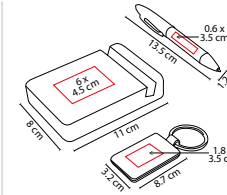

KTC 310

BASE CHOOYU

MATERIAL: Madera
MEDIDA: 6.5 x 10.5 cm Base /
5 x 9.5 cm Figura
ÁREA DE IMPRESIÓN: 0.7 x 5 cm Base /
1 x 2.5 cm Figura
TÉCNICA DE IMPRESIÓN: Láser / Serigrafía
COLORES: Beige
COLORES GTM: Beige

61100

SET LUBOKA

MATERIAL: Madera
TÉCNICA DE IMPRESIÓN: Láser / Serigrafía
TINTA: Negra
COLORES: Beige