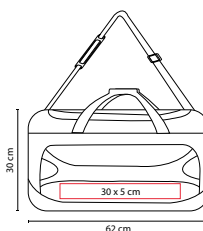

Maleta trolley con bolsa principal y frontal. Incluye asa para colgar en hombros.