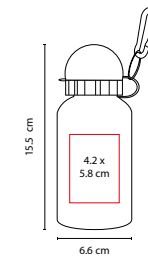

TMPS 400

MINI CILINDRO ALPES

MATERIAL: Aluminio

MEDIDA: 6.6 x 15.5 cm

ÁREA DE IMPRESIÓN: 4.2 x 5.8 cm

TÉCNICA DE IMPRESIÓN: Láser / Serigrafía / Tampografía

CAPACIDAD: 300 ml

COLORES: A/R/S