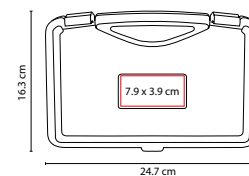

XO-TOOL® HER 032

SET DE HERRAMIENTAS WALNEY

MATERIAL: Metal / Plástico
MEDIDA: 24.7 x 16.3 cm
ÁREA DE IMPRESIÓN: 7.9 x 3.9 cm
TÉCNICA DE IMPRESIÓN: Tampografía / Goteado en Resina
COLORES: Gris