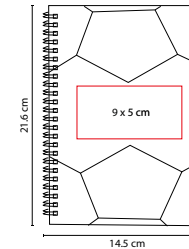

80 Hojas de raya. Incluye espiral metálico doble.