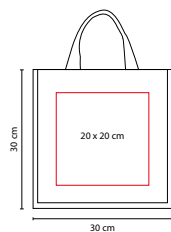

SIN 112

BOLSA SPRING

MATERIAL: Yute
MEDIDA: 30 x 30 x 19 cm
ÁREA DE IMPRESIÓN: 20 x 20 cm
TÉCNICA DE IMPRESIÓN: Serigrafía
COLORES: Beige

- COLORES GTM: Beige
- COLORES PAN: Beige

Bolsa con fuente. Interior plastificado.

SIN 062

BOLSA TORBA

MATERIAL: Yute
MEDIDA: 46 x 32 x 17 cm
ÁREA DE IMPRESIÓN: 40 x 15 cm
TÉCNICA DE IMPRESIÓN: Serigrafía
COLORES: A/N/O/R/V

- COLORES GTM: A/N/R
- COLORES PAN: A/N/R