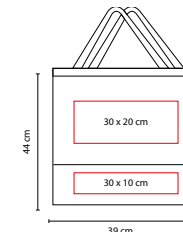

SIN 141

BOLSA CART BAG

MATERIAL: Poliéster

MEDIDA: 31 x 52.5 x 13 cm

ÁREA DE IMPRESIÓN: 22 x 18 cm

TÉCNICA DE IMPRESIÓN: Bordado / Serigrafía

COLORES: N/R

R

N

SIN 175

BOLSA MORAB

MATERIAL: Non Woven

MEDIDA: 35 x 37 x 16 cm

ÁREA DE IMPRESIÓN: 26 x 29 cm

TÉCNICA DE IMPRESIÓN: Serigrafía

COLORES: A/B/N/R

N

R

A

B

SIN 041

BOLSA SHOPPER

MATERIAL: Non Woven

MEDIDA: 39 x 44 x 9.5 cm

ÁREA DE IMPRESIÓN: 30 x 20 cm

TÉCNICA DE IMPRESIÓN: Serigrafía

COLORES: A/N/O/R/V

COLORES GTM: A/N/O/R/V

COLORES PAN: A/R/V

V

R

O

N

Bolsa con fuelle.

Incluye bolsa frontal y principal.

Bolsa plegable con botón.