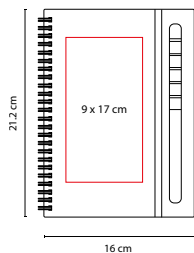

HL 012

LIBRETA ABDALA

MATERIAL: Plástico
MEDIDA: 16 x 21.2 cm
ÁREA DE IMPRESIÓN: 9 x 17 cm
TÉCNICA DE IMPRESIÓN: Serigrafía
COLORES: A/O/V

A