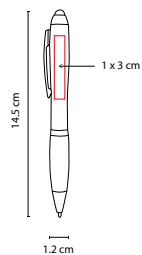

A

G

R

Bolígrafo con luz led y touch screen. Al grabar y girar, el logotipo se ilumina. Mecanismo twist.

SH 1410

BOLÍGRAFO CON LUZ **DRITE**

MATERIAL: Plástico
MEDIDA: 1.2 x 14.5 cm
ÁREA DE IMPRESIÓN: 1 x 3 cm
TÉCNICA DE IMPRESIÓN: Láser
TINTA: Negra
COLORES: A/N/R