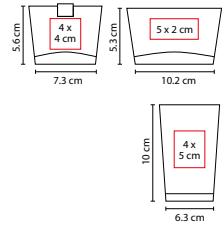

61300

MULTI ORGANIZADOR **SANTAREN**

MATERIAL: Plástico
TÉCNICA DE IMPRESIÓN: Serigrafía
COLORES: Blanco con Gris

Incluye despachador de clips, porta plumas, despachador doble para pines y caja de regalo.

PRO 519

MINI KIT DE ESCRITORIO

MATERIAL: Metal / Plástico
MEDIDA: 9.2 x 6 cm
ÁREA DE IMPRESIÓN: 6.2 x 4.5 cm
TÉCNICA DE IMPRESIÓN: Serigrafía
COLORES: Transparente

COLORES GTM: Transparente
COLORES PAN: Transparente