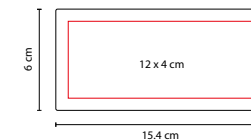

Incluye notas adheribles de diferentes colores, regla de 12 cm y bolígrafo ecológico.