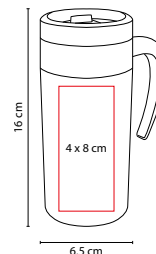

TMPS 43

TERMO FIESCHER

MATERIAL: Acero Inoxidable / Plástico
MEDIDA: 9 x 16.5 cm
ÁREA DE IMPRESIÓN: 6.5 x 6.5 cm
TÉCNICA DE IMPRESIÓN: Láser / Pantógrafo / Serigrafía / Tampografía
CAPACIDAD: 450 ml
COLORES: Plata
COLORES GTM: Plata
COLORES PAN: Plata

Doble pared. Fuente corriente, adaptador para automóvil y USB, mantiene la temperatura de las bebidas, no calienta. Incluye válvula de seguridad.

TMPS 42

TERMO NYUK

MATERIAL: Acero Inoxidable / Plástico
MEDIDA: 6.5 x 16 cm
ÁREA DE IMPRESIÓN: 4 x 8 cm
TÉCNICA DE IMPRESIÓN: Láser / Pantógrafo / Serigrafía / Tampografía
CAPACIDAD: 325 ml
COLORES: A/B/N/R/V

V

R

N

B

A

Doble pared. Incluye válvula de seguridad.

TMPS 16

TERMO TRAVEL MUG

MATERIAL: Acero Inoxidable / Plástico
MEDIDA: 8.6 x 14.7 cm
ÁREA DE IMPRESIÓN: 5.3 x 5.7 cm
TÉCNICA DE IMPRESIÓN: Láser / Pantógrafo / Serigrafía / Tampografía
CAPACIDAD: 450 ml
COLORES: Plata
COLORES GTM: Plata
COLORES PAN: Plata

Doble pared. Incluye válvula de seguridad.