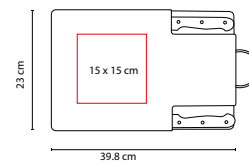

PWT 090

TABLA Y CUCHILLOS JARTUM

MATERIAL: Bambú / Metal
MEDIDA: 39.8 x 23 cm
ÁREA DE IMPRESIÓN: 15 x 15 cm
TÉCNICA DE IMPRESIÓN: Láser
COLORES: Beige