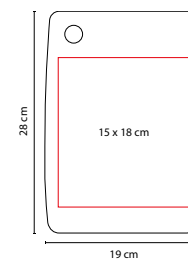

PWT 100

SET BRIENZ

MATERIAL: Madera / Metal
MEDIDA: 19 cm Diámetro
ÁREA DE IMPRESIÓN: 9 cm Diámetro
TÉCNICA DE IMPRESIÓN: Láser
COLORES: Beige
COLORES GTM: Beige

PWT 200

TABLA KAVERI

MATERIAL: Madera
MEDIDA: 19 x 28 cm
ÁREA DE IMPRESIÓN: 15 x 18 cm
TÉCNICA DE IMPRESIÓN: Láser
COLORES: Café