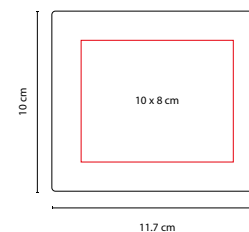

Contiene 3 desarmadores de mano, flexómetro de 1 m, cúter, 10 puntas de desarmadores diferentes, dados y extensión. Incluye estuche.