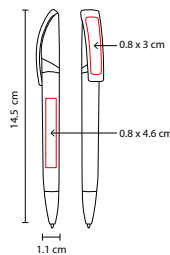

SH 1340

BOLÍGRAFO ROA

MATERIAL: Plástico
MEDIDA: 1 x 14.5 cm
ÁREA DE IMPRESIÓN: 0.8 x 9 cm
TÉCNICA DE IMPRESIÓN: Serigrafía
TINTA: Negra
COLORES: A/B/N/O/R/V/Y
COLORES GTM: A/B/N/O/R/V/Y
COLORES PAN: A/B/N/O/R

SH 2320

BOLÍGRAFO ELBING

MATERIAL: Plástico
MEDIDA: 1.1 x 13.8 cm
ÁREA DE IMPRESIÓN: 0.6 x 5 cm
TÉCNICA DE IMPRESIÓN: Serigrafía
TINTA: Azul
COLORES: A/N/O/P/R/V

Mecanismo pulsador.

SH 1085

BOLÍGRAFO SINAI

MATERIAL: Plástico
MEDIDA: 1.1 x 14.5 cm
ÁREA DE IMPRESIÓN: 0.8 x 4.6 cm Barril / 0.8 x 3 cm Clip
TÉCNICA DE IMPRESIÓN: Serigrafía
TINTA: Negra
COLORES: A/N/R/V

Mecanismo twist.