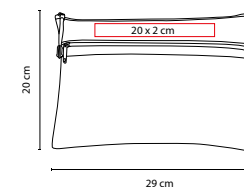

INF 150

ESTUCHE HANNAH

MATERIAL: Poliéster
MEDIDA: 29 x 20 cm
ÁREA DE IMPRESIÓN: 20 x 2 cm
TÉCNICA DE IMPRESIÓN: Serigrafía
COLORES: A/N/R
COLORES GTM: A/N
COLORES PAN: A/N/R

A