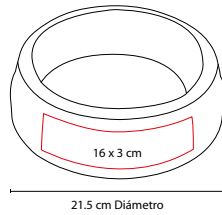

MASCOTAS

HOGAR / MASCOTAS

PET 005

PLATO MEALTIME

MATERIAL: Plástico

MEDIDA: 21.5 cm Diámetro

ÁREA DE IMPRESIÓN: 16 x 3 cm

TÉCNICA DE IMPRESIÓN: Serigrafía

CAPACIDAD: 600 ml

COLORES: Blanco