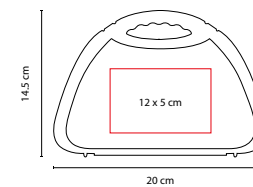

KIT 911

KIT ANTIBACTERIAL

MATERIAL: Plástico

MEDIDA: 20 x 14.5 cm

ÁREA DE IMPRESIÓN: 12 x 5 cm

TÉCNICA DE IMPRESIÓN: Serigrafía

COLORES: Blanco Frosty

Incluye gel antibacterial de 60 ml., 1 cubre boca, 2 gasas, 3 curitas, 20 cotonetes, 1 mertodol de 40 ml. y estuche de plástico.