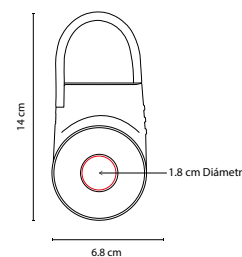

CHILI

TECNOLOGÍA / CHILI