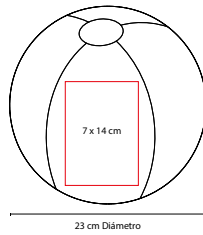

INF 015

PELOTA DE PLAYA

MATERIAL: Plástico
MEDIDA: 23 cm Diámetro
ÁREA DE IMPRESIÓN: 7 x 14 cm
TÉCNICA DE IMPRESIÓN: Serigrafía
COLORES: B/N

COLORES GTM: B/N