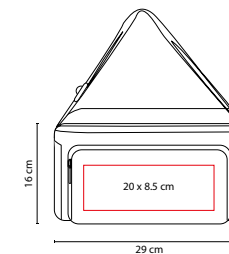

SIN 066

LONCHERA EVENKI

MATERIAL: Poliéster
MEDIDA: 27 x 20 x 19 cm
ÁREA DE IMPRESIÓN: 20 x 14 cm
TÉCNICA DE IMPRESIÓN: Serigrafía
COLORES: A/N/R

A

R

N

SIN 127

LONCHERA NIKY

MATERIAL: Poliéster
MEDIDA: 19.5 x 23 x 10 cm
ÁREA DE IMPRESIÓN: 11 x 4 cm
TÉCNICA DE IMPRESIÓN: Serigrafía
COLORES: Gris

COLORES GTM: Gris
COLORES PAN: Gris

Interior metalizado. Incluye bolsa frontal de malla.

SIN 007

HIELERA 2 SIX

MATERIAL: Poliéster
MEDIDA: 29 x 16 x 23 cm
ÁREA DE IMPRESIÓN: 20 x 8.5 cm
TÉCNICA DE IMPRESIÓN: Serigrafía
COLORES: A/N/T

COLORES GTM: A/N/T

A

T

N

Interior metalizado plastificado e impermeable. Bolsa frontal.

Interior metalizado. Abre completamente para facilitar impresión.