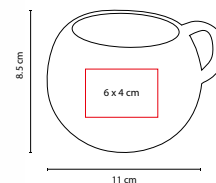

TAZAS

BEBIDAS / TAZAS

TAZ 040

TAZA ANSAN

MATERIAL: Cerámica

MEDIDA: 11 x 8.5 cm

ÁREA DE IMPRESIÓN: 6 x 4 cm

TÉCNICA DE IMPRESIÓN: Grabado en Arena /

Serigrafía / Tampografía

CAPACIDAD: 15 Oz

COLORES: A/N/R

A

N

R