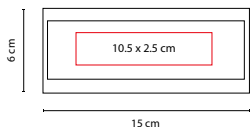

PRO 542

SET DE REGLA CON
ACCESORIOS **HAVIROV**

MATERIAL: Plástico
MEDIDA: 15 x 6 cm
ÁREA DE IMPRESIÓN: 10.5 x 2.5 cm
TÉCNICA DE IMPRESIÓN: Serigrafía / Tampografía
COLORES: Transparente