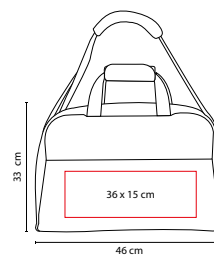

SIN 052 tossh

MALETA MEIRA

MATERIAL: Poliéster
MEDIDA: 46 x 33 x 20 cm
ÁREA DE IMPRESIÓN: 36 x 15 cm
TÉCNICA DE IMPRESIÓN: Bordado / Serigrafía
COLORES: Azul

Bolsa principal con 2 compartimentos de malla y bolsillo para celular. Bolsa frontal con cierre. Agarradera posterior con broche velcro para colocar en trolley. Incluye asa para colgar en hombros.

SIN 093

MALETA ASGARD

MATERIAL: Poliéster
MEDIDA: 53 x 37 x 27 cm
ÁREA DE IMPRESIÓN: 29 x 10 cm
TÉCNICA DE IMPRESIÓN: Bordado / Serigrafía
COLORES: A/R