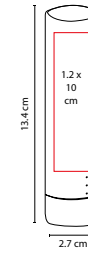

Doble función: Bocina bluetooth y batería portátil de 4000 mAh. Incluye cable cargador compatible con USB y micro USB.

CRG 012

POWER BANK DESNA

MATERIAL: Aluminio / Plástico
MEDIDA: 2.1 x 9.1 cm
ÁREA DE IMPRESIÓN: 1 x 6 cm
TÉCNICA DE IMPRESIÓN: Tampografía
COLORES: Plata
COLORES GTM: Plata