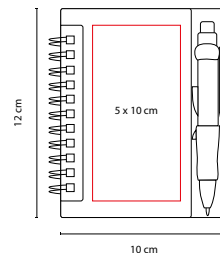

LIBRETA FUN-WORK

MATERIAL: Espiral Metálico / Plástico

MEDIDA: 10 x 12 cm

ÁREA DE IMPRESIÓN: 5 x 10 cm

TÉCNICA DE IMPRESIÓN: Serigrafía

TINTA: Negra

COLORES: A/N/O/R/V

O