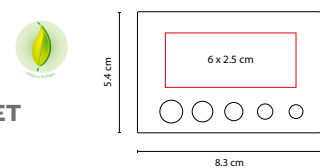

HL 6010

PORTA NOTAS TRUSKAVET

MATERIAL: Cartón / Papel
MEDIDA: 8.3 x 5.4 cm
ÁREA DE IMPRESIÓN: 6 x 2.5 cm
TÉCNICA DE IMPRESIÓN: Serigrafía
COLORES GTM: Beige