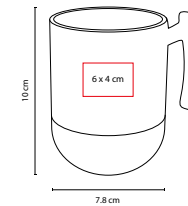

G

R

Doble pared, base de corcho, tapa en dos posiciones. No usar en microondas ni lavavajillas.

BEBIDAS / TAZAS

N

TAZ 038

TAZA BIKANER

MATERIAL: Cerámica / Corcho
 MEDIDA: 7.8 x 10 cm
 ÁREA DE IMPRESIÓN: 6 x 4 cm
 TÉCNICA DE IMPRESIÓN: Serigrafía / Tampografía
 CAPACIDAD: 9.1 Oz
 COLORES: B/N