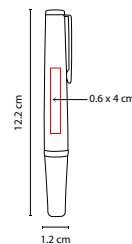

Bolígrafo con touch screen. Doble mecanismo twist.

SH 2115

BOLÍGRAFO CON BASE **MINOS**

MATERIAL: Plástico
MEDIDA: 5 x 16 cm
ÁREA DE IMPRESIÓN: 2 x 1.5 cm Base /
0.5 x 5 cm Bolígrafo
TÉCNICA DE IMPRESIÓN: Serigrafía
TINTA: Negra
COLORES: A/G/R