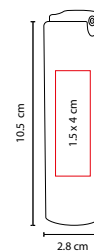

SLD 026

ANTIBACTERIAL **LISTER**

MATERIAL: Plástico
MEDIDA: 6 x 8 cm
ÁREA DE IMPRESIÓN: 4.2 x 6 cm
TÉCNICA DE IMPRESIÓN: Serigrafía
CAPACIDAD: 20 ml
COLORES: A/B/R

R

A

B

Incluye líquido antibacteriano con atomizador. Aroma cítrico.

SLD 019

ANTIBACTERIAL **LECCE**

MATERIAL: Plástico
MEDIDA: 2.5 x 11 cm
ÁREA DE IMPRESIÓN: 2 x 3 cm
TÉCNICA DE IMPRESIÓN: Serigrafía
CAPACIDAD: 30 ml
COLORES: Transparente

Incluye líquido antibacteriano con atomizador y carabina en la tapa. Aroma cítrico.

SLD 018

ANTIBACTERIAL **ZANTE**

MATERIAL: Plástico
MEDIDA: 2.8 x 10.5 cm
ÁREA DE IMPRESIÓN: 1.5 x 4 cm
TÉCNICA DE IMPRESIÓN: Serigrafía
CAPACIDAD: 30 ml
COLORES: A/G/R

COLORES PAN: Gris

A

R

G

Incluye líquido antibacteriano con atomizador. Aroma cítrico.