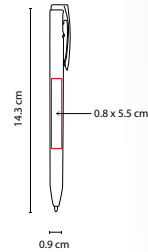

MATERIAL: Plástico

MEDIDA: 0.9 x 14.3 cm

ÁREA DE IMPRESIÓN: 0.8 x 5.5 cm

TÉCNICA DE IMPRESIÓN: Serigrafía

TINTA: Negra

COLORES: A/O/R/V

V

R