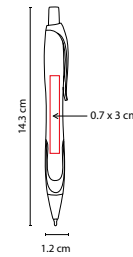

SH 1315

BOLÍGRAFO OLEH

MATERIAL: Plástico

MEDIDA: 1.2 x 14 cm

ÁREA DE IMPRESIÓN: 1 x 3.5 cm Barril / 0.5 x 4 cm Clip

TÉCNICA DE IMPRESIÓN: Serigrafía

TINTA: Negra

COLORES: AC/O/R/V

Mecanismo twist.

SH 2055

BOLÍGRAFO NIESEN

MATERIAL: Plástico

MEDIDA: 1.2 x 14.3 cm

ÁREA DE IMPRESIÓN: 0.7 x 3 cm

TÉCNICA DE IMPRESIÓN: Serigrafía

TINTA: Azul

COLORES: A/N/O/R/V

COLORES GTM: A/N

COLORES PAN: A/N/R/V

V

Mecanismo pulsador.