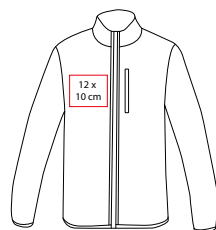

CHM 015

prakticasport

CHAMARRA YEOSU

MATERIAL: Poliéster

TALLA: M/L

ÁREA DE IMPRESIÓN: 12 x 10 cm

TÉCNICA DE IMPRESIÓN: Serigrafía

COLORES: A/N/R