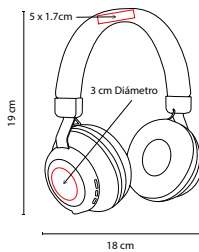

AUD 023

AUDÍFONOS AGREGY

MATERIAL: Aluminio / Plástico / PU
MEDIDA: 18 x 19 cm
ÁREA DE IMPRESIÓN: 3 cm Diámetro Placas /
5 x 1.7 cm Diadema
TÉCNICA DE IMPRESIÓN: Láser en Placas /
Serigrafía en Diadema
COLORES: Negro
COLORES GTM: Negro