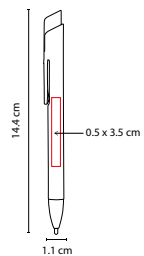

SH 2430

BOLÍGRAFO ATREK

MATERIAL: Plástico
MEDIDA: 1.1 x 14.4 cm
ÁREA DE IMPRESIÓN: 0.5 x 3.5 cm
TÉCNICA DE IMPRESIÓN: Serigrafía
TINTA: Negra
COLORES: A/O/R/V

O