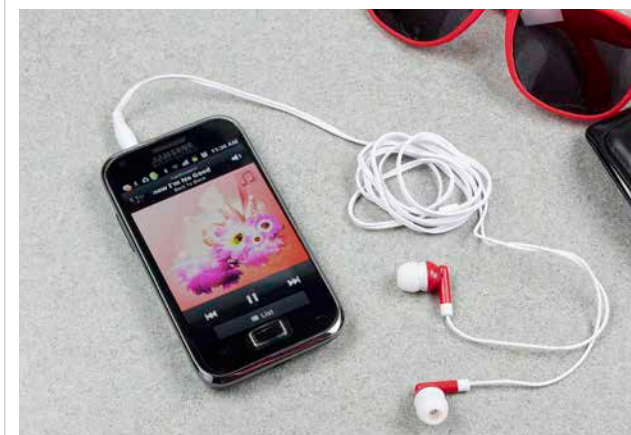

AUD 004

AUDÍFONOS MELODY

MATERIAL: Plástico
 MEDIDA: 5.2 cm Diámetro
 ÁREA DE IMPRESIÓN: 4 cm Diámetro
 TÉCNICA DE IMPRESIÓN: Serigrafía
 COLORES: A/R
 COLORES PAN: A/R

R

A

Incluye estuche redondo para audífonos.