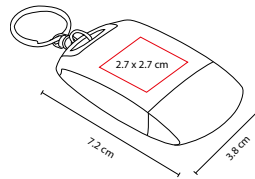

Cargador para automóvil con entrada USB.

CEL 028

MULTI CONTACTO **VALGE**

MATERIAL: Plástico
 MEDIDA: 7.2 x 8.8 cm
 ÁREA DE IMPRESIÓN: 5 x 2 cm
 TÉCNICA DE IMPRESIÓN: Serigrafía
 COLORES: Blanco

Adaptador de pared con 2 enchufes y 2 puertos USB.