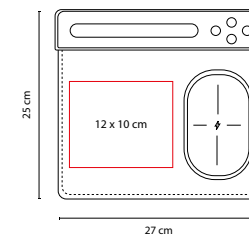

TÉCNICA DE IMPRESIÓN: Serigrafía

COLORES: Negro

Mouse pad con cargador inalámbrico, porta plumas y base para smartphone.

CRG 024

POWER BANK HARGY

MATERIAL: Plástico

MEDIDA: 4.3 x 9.5 cm

ÁREA DE IMPRESIÓN: 2 x 5 cm