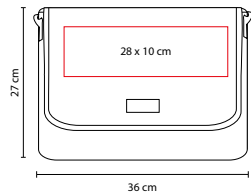

LAP 005

PORTA LAPTOP LOANDA

MATERIAL: Neopreno

MEDIDA: 36 x 27 x 3 cm

ÁREA DE IMPRESIÓN: 28 x 10 cm

TÉCNICA DE IMPRESIÓN: Serigrafía / Goteado en Resina

COLORES: A/O/R/V

V