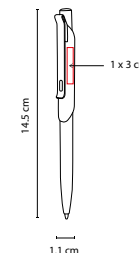

Mecanismo pulsador. Incluye estuche.