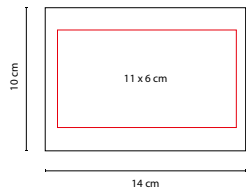

HL 6245

PORTA NOTAS HAYMAN

MATERIAL: Cartón / Papel / Plástico

MEDIDA: 14 x 10 cm

ÁREA DE IMPRESIÓN: 11 x 6 cm

TÉCNICA DE IMPRESIÓN: Serigrafía

TINTA: Negra

COLORES: Beige

COLORES GTM: Beige

Incluye bolígrafo ecológico, regla de 12 cm, 100 hojas de notas blancas, 25 notas adheribles beige y banderas de 5 colores.

HL 6030

PORTA NOTAS LULE

MATERIAL: Cartón / Papel / Plástico

MEDIDA: 16 x 5 cm

ÁREA DE IMPRESIÓN: 14 x 1.5 cm

TÉCNICA DE IMPRESIÓN: Serigrafía

COLORES: Beige

COLORES PAN: Beige