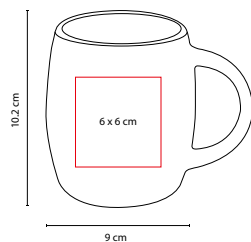

TAZ 028

TAZA MORTERATSCH

MATERIAL: Porcelana

MEDIDA: 9 x 9,5 cm

ÁREA DE IMPRESIÓN: 6 x 6 cm

TÉCNICA DE IMPRESIÓN: Grabado en Arena /

Serigrafía / Termocalca

CAPACIDAD: 13 Oz

COLORES: B/G/N

TAZ 026

TAZA RIMO

MATERIAL: Cerámica

MEDIDA: 9 x 10,2 cm

ÁREA DE IMPRESIÓN: 6 x 6 cm

TÉCNICA DE IMPRESIÓN: Grabado en Arena /

Serigrafía / Termocalca

CAPACIDAD: 13 Oz

COLORES: A/N/O/R/V