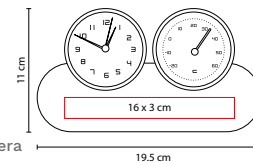

Funciones: reloj, alarma y termómetro. Batería (1 pila AA) incluida.

MK 850

RELOJ KERRY

MATERIAL: Madera / Plástico
MEDIDA: 9 x 14.5 cm
ÁREA DE IMPRESIÓN: 6 x 3 cm
TÉCNICA DE IMPRESIÓN: Láser
COLORES: Café