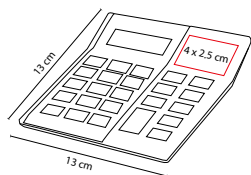

CT 700

CALCULADORA **MAX**

MATERIAL: Plástico

MEDIDA: 13 x 13 cm

ÁREA DE IMPRESIÓN: 4 x 2.5 cm

TÉCNICA DE IMPRESIÓN: Serigrafía

COLORES: N/R

R