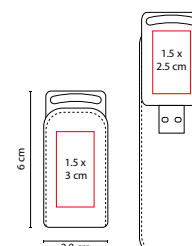

USB 040

USB GREIZ

MATERIAL: Plástico
 MEDIDA: 2.1 x 6.5 cm
 ÁREA DE IMPRESIÓN: 1.2 x 3 cm
 TÉCNICA DE IMPRESIÓN: Serigrafía
 CAPACIDAD: 8 GB
 COLORES: B/N

USB 020

USB MILETO

MATERIAL: Curpiel / Metal
 MEDIDA: 2.8 x 6 cm
 ÁREA DE IMPRESIÓN: 1.5 x 2.5 cm Interior
 / 1.5 x 3 cm Exterior
 TÉCNICA DE IMPRESIÓN: Láser / Pantógrafo
 / Serigrafía / Termograbado
 CAPACIDAD: 8 GB
 COLORES: Negro