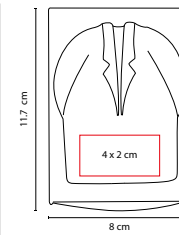

SLD 010

DESPACHADOR DE NOTAS DOCTOR

MATERIAL: Plástico
MEDIDA: 8 x 11.7 cm
ÁREA DE IMPRESIÓN: 4 x 2 cm
TÉCNICA DE IMPRESIÓN:
Serigrafía / Tampografía
COLORES: Blanco