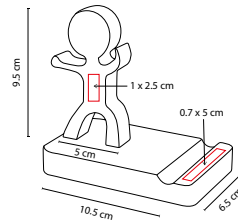

Base desprendible con compartimento para clips y soporte para smartphone.

KTC 520

SET IZABAL

MATERIAL: Madera
 MEDIDA: 6.1 x 6.1 cm
 ÁREA DE IMPRESIÓN: 5 x 1.5 cm
 TÉCNICA DE IMPRESIÓN: Láser / Serigrafía
 COLORES: Beige