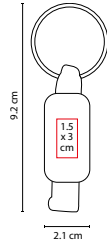

DPO 001

LLAVERO DESTAPADOR LANCE

MATERIAL: Plástico
MEDIDA: 2.1 x 9.2 cm
ÁREA DE IMPRESIÓN: 1.5 x 3 cm
TÉCNICA DE IMPRESIÓN: Serigrafía
COLORES: A/N/R/V/Y Translúcidos / Blanco Sólido

N

Y