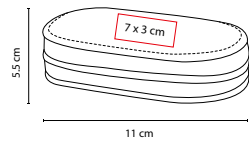

DAM 012

SET DE MANICURE SASKA

MATERIAL: Curpiel
MEDIDA: 11 x 5.5 cm
ÁREA DE IMPRESIÓN: 7 x 3 cm
TÉCNICA DE IMPRESIÓN: Serigrafía
COLORES: Negro