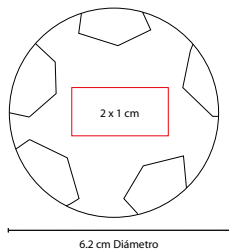

SOC 011-01

PELOTA ANTI-STRESS FÚTBOL

MATERIAL: PU
MEDIDA: 6.2 cm Diámetro
ÁREA DE IMPRESIÓN: 2 x 1 cm
TÉCNICA DE IMPRESIÓN: Tampografía
COLORES: Blanco con Negro
COLORES GTM: Blanco con Negro
COLORES PAN: Blanco con Negro