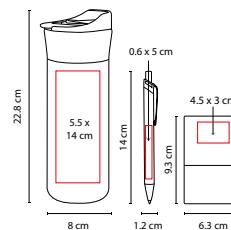

MATERIAL: Madera / Metal
 MEDIDA: 3.2 x 8 cm
 ÁREA DE IMPRESIÓN: 1.8 x 2.5 cm
 TÉCNICA DE IMPRESIÓN: Láser / Serigrafía
 COLORES: Beige

Incluye caja individual.

61700

SET SARATOV

MATERIAL: Acero Inoxidable y Plástico Termo / Aluminio Bolígrafo / Metal Tarjetero
 TÉCNICA DE IMPRESIÓN: Láser y Serigrafía en Bolígrafo y Tarjetero / Láser, Pantógrafo, Serigrafía y Tampografía en Termo
 CAPACIDAD: 525 ml
 TINTA: Azul
 COLORES: Negro