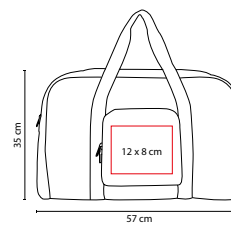

SIN 165

MALETA KALASIN

MATERIAL: Poliéster

MEDIDA: 22 x 22 cm Cerrada / 57 x 35 x 21 cm Abierta

ÁREA DE IMPRESIÓN: 12 x 8 cm Cerrada / 12 x 8 cm Abierta

TÉCNICA DE IMPRESIÓN: Serigrafía

COLORES: A/O/R/V

A