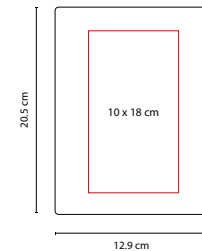

HL 100

LIBRETA **ESLA**

MATERIAL: Curpiel
MEDIDA: 13 x 18 cm
ÁREA DE IMPRESIÓN: 7 x 10 cm
TÉCNICA DE IMPRESIÓN: Serigrafía / Termograbado
COLORES: A/R/V

V

R

A

CONTRAPORTADA
NEGRA

HL 9035 ZEGNO®

LIBRETA **SERANG**

MATERIAL: Curpiel
MEDIDA: 13.8 x 21 cm
ÁREA DE IMPRESIÓN: 10 x 6.5 cm
TÉCNICA DE IMPRESIÓN: Láser / Termograbado
COLORES: A/O/R/V

A

R

V

O

HL 185 ZEGNO®

LIBRETA **LUTSK**

MATERIAL: Curpiel
MEDIDA: 12.9 x 20.5 cm
ÁREA DE IMPRESIÓN: 10 x 18 cm
TÉCNICA DE IMPRESIÓN: Termograbado
COLORES: A/N/R

R

A

N