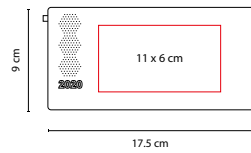

AGBT 020 ZEGNO®

AGENDA DE BOLSILLO **TERRA**

MATERIAL: Curpiel

MEDIDA: 17.5 x 9 cm

ÁREA DE IMPRESIÓN: 11 x 6 cm

TÉCNICA DE IMPRESIÓN: Láser / Serigrafía / Termograbado

COLORES: A/AR/M/O/P/R/V

AGENDAS / TERRA