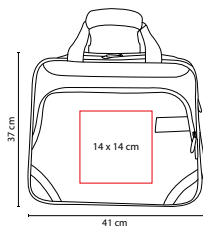

SIN 169

to^{ssh}

MALETA VARENNA

MATERIAL: Poliéster

MEDIDA: 41 x 37 x 19,5 cm

ÁREA DE IMPRESIÓN: 14 x 14 cm

TÉCNICA DE IMPRESIÓN: Bordado / Serigrafía

COLORES: Gris

Maleta Trolley. Bolsa principal con cierre en forro, tirantes elásticos internos para ajustar y compartimento con cierre. Bolsa central con espacio para laptop. Bolsa frontal con organizador de documentos. Parte trasera con compartimento con cierre para ocultar trolley. Incluye asas de mano.

TEXTILES / MALETAS

SIN 710

MALETA SIERRA NEVADA

MATERIAL: Poliéster

MEDIDA: 62 x 30 x 30 cm

ÁREA DE IMPRESIÓN: 30 x 5 cm

TÉCNICA DE IMPRESIÓN: Bordado / Serigrafía

COLORES: Negro con Plata