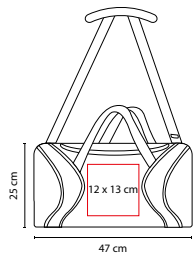

SIN 133

MALETA MING

MATERIAL: Poliéster

MEDIDA: 47 x 25 x 20 cm

ÁREA DE IMPRESIÓN: 12 x 13 cm

TÉCNICA DE IMPRESIÓN: Bordado / Serigrafía

COLORES: A/O/R

COLORES GTM: A/R

A