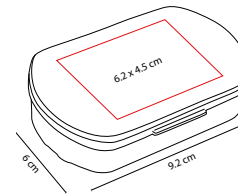

Contiene: Engrapadora, perforadora, despachador de cinta y quita grapas.

KTC 210

ORGANIZADOR **LAHN**

MATERIAL: Plástico
MEDIDA: 7 x 10.5 cm
ÁREA DE IMPRESIÓN: 4 x 3.5 cm Porta Plumus /
2.5 x 1 cm Base
TÉCNICA DE IMPRESIÓN: Serigrafía
COLORES: Blanco con Gris