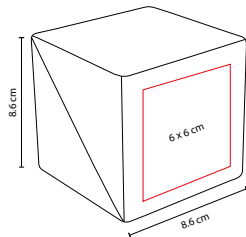

HL 6230

PORTA NOTAS ANSER

MATERIAL: Cartón / Papel

MEDIDA: 8.6 x 8.6 cm

ÁREA DE IMPRESIÓN: 6 x 6 cm

TÉCNICA DE IMPRESIÓN: Serigrafía

COLORES: Beige

COLORES GTM: Beige

COLORES PAN: Beige