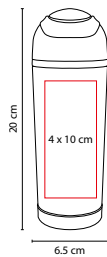

TMPS 12

TERMO KASAI

MATERIAL: Plástico

MEDIDA: 6.5 x 20 cm

ÁREA DE IMPRESIÓN: 4 x 10 cm

TÉCNICA DE IMPRESIÓN: Serigrafía / Tampografía

CAPACIDAD: 350 ml

COLORES: A/O/R/V

V