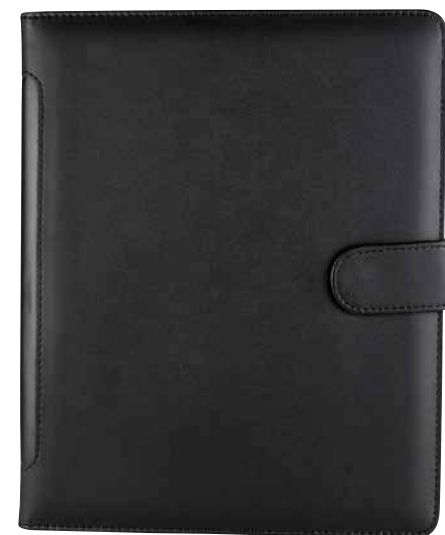

Incluye porta notas de raya con 20 hojas medida 8 x 10.5 cm, elástico para bolígrafo, compartimento para documentos y tarjetas, base con botón y elástico porta tablet. No incluye bolígrafo.