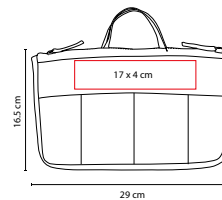

SIN 840

ORGANIZADOR IVERNI

MATERIAL: Poliéster
MEDIDA: 29 x 16.5 cm
ÁREA DE IMPRESIÓN: 17 x 4 cm
TÉCNICA DE IMPRESIÓN: Serigrafía
COLORES: Negro con Gris

COLORES GTM: Negro con Gris

COLORES PAN: Negro con Gris