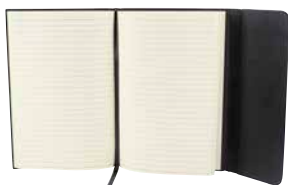

LIBRETA TABUK

MATERIAL: Curpiel
 MEDIDA: 14.1 x 20.9 cm
 ÁREA DE IMPRESIÓN: 5 x 16 cm
 TÉCNICA DE IMPRESIÓN: Láser / Termograbado
 COLORES: Negro
 COLORES GTM: Negro

80 Hojas de raya. Incluye separador de hojas.