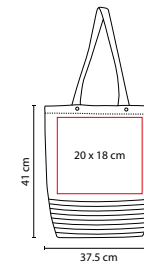

litBags

SIN 138

BOLSA MEZZOLA

MATERIAL: Yute / Algodón

MEDIDA: 37.5 x 41 cm

ÁREA DE IMPRESIÓN: 20 x 18 cm

TÉCNICA DE IMPRESIÓN: Serigrafía

COLORES: A/N/O/R/V

COLORES GTM: A/R/V

COLORES PAN: A/R/V