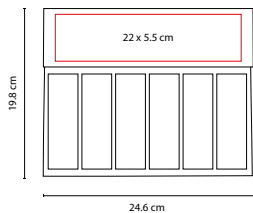

HL 6280

PROGRAMADOR **PRISTINA**

MATERIAL: Cartón / Papel / Plástico

MEDIDA: 24.6 x 19.8 cm

ÁREA DE IMPRESIÓN: 22 x 5.5 cm

TÉCNICA DE IMPRESIÓN: Serigrafía

TINTA: Negra

COLORES: Beige