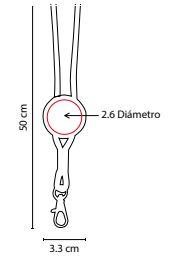

PRO 080

PORTAGAFETE SIRA

MATERIAL: Plástico
MEDIDA: 5.3 x 8.5 cm
ÁREA DE IMPRESIÓN: 4.7 x 2.7 cm
TÉCNICA DE IMPRESIÓN: Goteado en Resina
COLORES: A/B/R

PRO 090

PORTAGAFETE KALIBO

MATERIAL: Plástico
MEDIDA: 4.4 x 8.5 cm
ÁREA DE IMPRESIÓN: 3.7 x 2.4 cm
TÉCNICA DE IMPRESIÓN: Goteado en Resina
COLORES: A/B/R

COLORES GTM: A/B/R

Cordón de 85 cm. Incluye clip porta tarjetas.

PRO 065

PORTAGAFETE IDENTITY

MATERIAL: Plástico
MEDIDA: 3.3 x 50 cm
ÁREA DE IMPRESIÓN: 2.6 cm Diámetro
TÉCNICA DE IMPRESIÓN: Goteado en Resina
COLORES: A/B/R

COLORES GTM: A/B/R

COLORES PAN: A/B/R

B

Incluye gancho metálico.