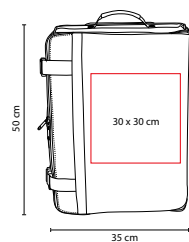

SIN 094

MALETA BIFROST

MATERIAL: Poliéster

MEDIDA: 35 x 50 x 22 cm

ÁREA DE IMPRESIÓN: 30 x 30 cm

TÉCNICA DE IMPRESIÓN: Bordado / Serigrafía

COLORES: Negro

Maleta trolley 2 ruedas. Incluye 2 compartimentos internos con cierre. Maleta plegable.