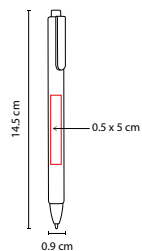

SH 2235

BOLÍGRAFO KILPANI

MATERIAL: Plástico
MEDIDA: 0.9 x 14.5 cm
ÁREA DE IMPRESIÓN: 0.5 x 5 cm
TÉCNICA DE IMPRESIÓN: Serigrafía
TINTA: Azul
COLORES: A/N/O/R/V
COLORES GTM: A/N/R

A