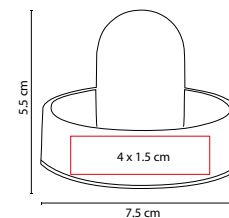

GM 018

SET SOCCER

MATERIAL: Plástico

MEDIDA: 7.5 x 5.5 cm

ÁREA DE IMPRESIÓN: 4 x 1.5 cm

TÉCNICA DE IMPRESIÓN: Tampografía

COLORES: Blanco con Negro

Juego de mesa. Incluye 2 manoplas, 2 porterías y un disco. Baterías (2 AAA) no incluidas.