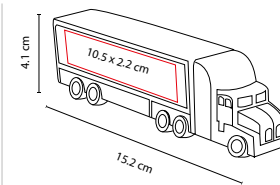

SOC 024

TRAILER ANTI-STRESS

MATERIAL: PU
MEDIDA: 15.2 x 4.1 cm
ÁREA DE IMPRESIÓN: 10.5 x 2.2 cm
TÉCNICA DE IMPRESIÓN: Serigrafía
COLORES: Blanco con Gris