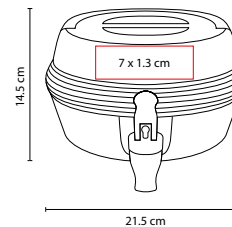

KTC 009

CUBIERTOS PICNIC

MATERIAL: Plástico
MEDIDA: 3 x 17.5 cm
ÁREA DE IMPRESIÓN: 1.5 x 6 cm
TÉCNICA DE IMPRESIÓN: Serigrafía
COLORES: A/B/O/R/V

COLORES GTM: A/B/O/R/V
COLORES PAN: A/B/O/R/V

V

R

B

A

O

KTC 100

SET DE CUCHILLOS CORVI

MATERIAL: Acero / Madera / Plástico
MEDIDA: 5 x 22 cm
ÁREA DE IMPRESIÓN: 3.5 x 9 cm Base /
1 x 6 cm Mango
TÉCNICA DE IMPRESIÓN: Láser / Serigrafía
COLORES: Beige Base / Negro Cuchillos

KTC 030

DISPENSADOR DE AGUA SENA

MATERIAL: Plástico
MEDIDA: 21.5 x 14.5 cm
ÁREA DE IMPRESIÓN: 7 x 1.3 cm
TÉCNICA DE IMPRESIÓN: Serigrafía
CAPACIDAD: 3.5 Litros
COLORES: Blanco