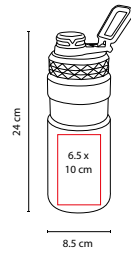

ANF 043

CILINDRO HAWARA

MATERIAL: Plástico
MEDIDA: 8.5 x 24 cm
ÁREA DE IMPRESIÓN: 6.5 x 10 cm
TÉCNICA DE IMPRESIÓN: Serigrafía / Tampografía
CAPACIDAD: 1000 ml
COLORES: A/H/R

G