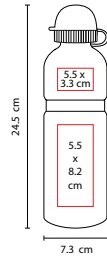

MEDIDA: 6.5 x 23 cm

ÁREA DE IMPRESIÓN: 5 x 14 cm

TÉCNICA DE IMPRESIÓN: Láser / Serigrafía / Tampografía

CAPACIDAD: 650 ml

COLORES: A/H/O/R

H

R

A

O

Tapa con sistema de rosca. Incluye agarradera silicón.

TMPS 101

CILINDRO INTERLAKEN

MATERIAL: Aluminio
 MEDIDA: 7.3 x 24.5 cm
 ÁREA DE IMPRESIÓN: 5.5 x 8.2 cm / 5.5 x 3.3 cm
 TÉCNICA DE IMPRESIÓN: Láser / Serigrafía / Tampografía
 CAPACIDAD: 800 ml
 COLORES: A/N/R/S