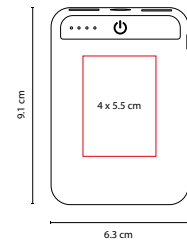

CRG 026

POWER BANK NIPET

MATERIAL: Plástico
MEDIDA: 6.3 x 9.1 cm
ÁREA DE IMPRESIÓN: 4 x 5.5 cm
TÉCNICA DE IMPRESIÓN: Serigrafía
COLORES: Negro