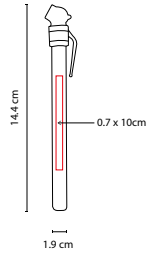

HER 051

MEDIDOR DE PRESIÓN **KUNST**

MATERIAL: Metal / Plástico

MEDIDA: 1.9 x 14.4 cm

ÁREA DE IMPRESIÓN: 0.7 x 10 cm

TÉCNICA DE IMPRESIÓN: Serigrafía

COLORES: Plata

COLORES PAN: Plata

Máxima medición 50 libras.

HER 01

MEDIDOR DE PRESIÓN **EDFU**

MATERIAL: Plástico

MEDIDA: 1 x 8.2 cm

ÁREA DE IMPRESIÓN: 0.7 x 4 cm

TÉCNICA DE IMPRESIÓN: Serigrafía

COLORES: Plata

COLORES GTM: Plata

COLORES PAN: Plata