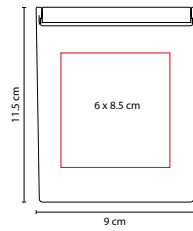

A

O

P

V

B

DAM 120

ESPEJO **LARISA**

MATERIAL: Plástico
 MEDIDA: 9 x 11.5 cm
 ÁREA DE IMPRESIÓN: 6 x 8.5 cm
 TÉCNICA DE IMPRESIÓN: Serigrafía
 COLORES: Negro
 COLORES PAN: Negro