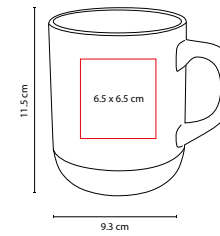

TAZ 021

TAZA ANNECY

MATERIAL: Cerámica / Silicón
MEDIDA: 9.3 x 11.5 cm
ÁREA DE IMPRESIÓN: 6.5 x 6.5 cm
TÉCNICA DE IMPRESIÓN: Grabado en Arena / Serigrafía / Termocalca
CAPACIDAD: 17 Oz
COLORES: A/O/R/V

Cuenta con base de silicón. No usar en microondas ni lavavajillas.

TAZ 023

TAZA NORTIA

MATERIAL: Porcelana
MEDIDA: 9.3 x 10 cm
ÁREA DE IMPRESIÓN: 6 x 6 cm
TÉCNICA DE IMPRESIÓN: Grabado en Arena / Serigrafía / Tampografía / Termocalca
CAPACIDAD: 14 Oz
COLORES: A/B/G/R

Incluye caja de regalo.