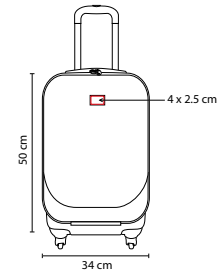

to'ssh SIN 952

MALETA RAINIER

MATERIAL: Estireno / Poliéster

MEDIDA: 34 x 50 x 20 cm

ÁREA DE IMPRESIÓN: 4 x 2.5 cm

TÉCNICA DE IMPRESIÓN: Láser en Placa Metálica

COLORES: Negro