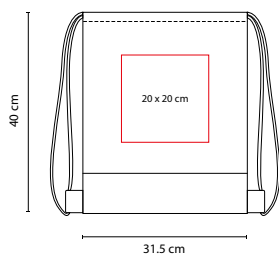

MEDIDA: 31.5 x 40 cm

ÁREA DE IMPRESIÓN: 20 x 20 cm

TÉCNICA DE IMPRESIÓN: Serigrafía

COLORES: A/N/R

R

N

A

SIN 111