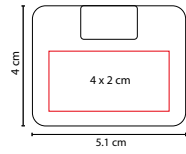

HUB 09

CONCENTRADOR DE PUERTOS USB **LACERTA**

MATERIAL: Plástico
MEDIDA: 5.1 x 4 cm
ÁREA DE IMPRESIÓN: 4 x 2 cm
TÉCNICA DE IMPRESIÓN: Serigrafía
COLORES: Blanco

- COLORES GTM: Blanco
- COLORES PAN: Blanco

Concentrador con 4 puertos USB 2.0.

LAP 009

LÁMPARA **LUX**

MATERIAL: Plástico
MEDIDA: 2 x 17 cm
ÁREA DE IMPRESIÓN: 1 x 3 cm
TÉCNICA DE IMPRESIÓN: Serigrafía
COLORES: Gris