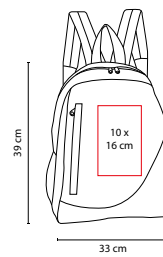

SIN 149

MOCHILA NEVERI

MATERIAL: Poliéster

MEDIDA: 31 x 40 x 15 cm

ÁREA DE IMPRESIÓN: 10 x 17 cm

TÉCNICA DE IMPRESIÓN: Bordado / Serigrafía

COLORES: A/O/P/R/V/Y

P

R

A

O

V

Y

Bolsa frontal con doble cierre. Bolsa principal con organizador con 4 compartimentos.

SIN 120

MOCHILA MAURITANIA

MATERIAL: Poliéster

MEDIDA: 33 x 39 x 13 cm

ÁREA DE IMPRESIÓN: 10 x 16 cm

TÉCNICA DE IMPRESIÓN: Bordado / Serigrafía

COLORES: A/N/R

COLORES GTM: A/N/R

COLORES PAN: A/N

R

A

N

Bolsa frontal y bolsa lateral de red.

SIN 026

MOCHILA ACCENT

MATERIAL: Poliéster

MEDIDA: 33 x 40 x 10 cm

ÁREA DE IMPRESIÓN: 13 x 16 cm

TÉCNICA DE IMPRESIÓN: Bordado / Serigrafía

COLORES: A/N/R

COLORES GTM: A/N/R

A

R

N

Bolsa frontal y principal.