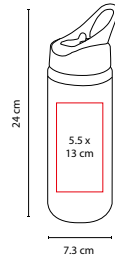

TMPS 103

CILINDRO BANNAYA

MATERIAL: Aluminio
MEDIDA: 7.3 x 24 cm
ÁREA DE IMPRESIÓN: 5.5 x 13 cm
TÉCNICA DE IMPRESIÓN: Láser / Serigrafía / Tampografía
CAPACIDAD: 700 ml
COLORES: A/G/R

R