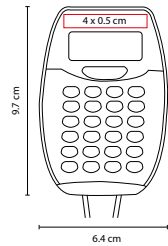

CT 150

CALCULADORA COLGABLE **ENCORE**

MATERIAL: Plástico

MEDIDA: 6.4 x 9.7 cm

ÁREA DE IMPRESIÓN: 4 x 0.5 cm

TÉCNICA DE IMPRESIÓN: Tampografía

COLORES: A/N/R

COLORES GTM: A/N

N