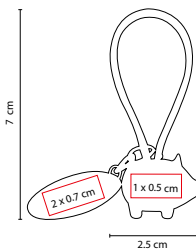

M 2050

LLAVERO PUERQUITO CON PLACA

MATERIAL: Hule / Metal
MEDIDA: 2.5 x 7 cm Llavero /
3 x 1.4 cm Placa

ÁREA DE IMPRESIÓN: 1 x 0.5 cm
Llavero / 2 x 0.7 cm Placa

TÉCNICA DE IMPRESIÓN: Láser / Pantógrafo

COLORES: Negro

Incluye placa metálica para grabado y caja individual.

M 2060

LLAVERO CASA CON PLACA

MATERIAL: Hule / Metal
MEDIDA: 2.8 x 7 cm Llavero /
3 x 1.4 cm Placa

ÁREA DE IMPRESIÓN:
1.2 x 1.5 cm Llavero / 2 x 0.7 cm Placa

TÉCNICA DE IMPRESIÓN: Láser / Pantógrafo

COLORES: Negro