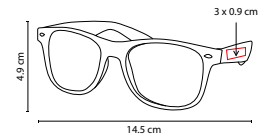

LEN 006

LENTES MARONI

MATERIAL: Plástico
MEDIDA: 14.5 x 4.9 cm
ÁREA DE IMPRESIÓN: 3 x 0.9 cm
TÉCNICA DE IMPRESIÓN: Serigrafía
COLORES: A/O/P/R/V

Protección UV 400.