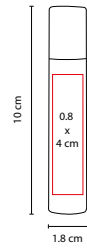

SLD 020

REPELENTE DE MOSQUITOS

MATERIAL: Plástico

MEDIDA: 1.8 x 10 cm

ÁREA DE IMPRESIÓN: 0.8 x 4 cm

TÉCNICA DE IMPRESIÓN: Serigrafía

CAPACIDAD: 16 ml

COLORES: Transparente

Repelente de mosquitos con más 3 horas de efecto. No aplicar directo a la cara.

SLD 030

GEL ANTIBACTERIAL IMANPA

MATERIAL: Plástico / Silicón

MEDIDA: 4.2 x 12.5 cm

ÁREA DE IMPRESIÓN: 2 x 2 cm

TÉCNICA DE IMPRESIÓN: Serigrafía / Tampografía

CAPACIDAD: 30 ml

COLORES: A/B/R