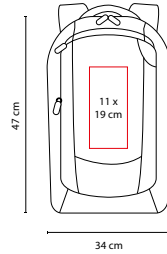

toSSH SIN 142

MOCHILA PORTA LAPTOP CORVUS

MATERIAL: Poliéster
MEDIDA: 34 x 47 x 15 cm
ÁREA DE IMPRESIÓN: 11 x 19 cm
TÉCNICA DE IMPRESIÓN: Bordado / Serigrafía
COLORES: Plata
COLORES GTM: Plata