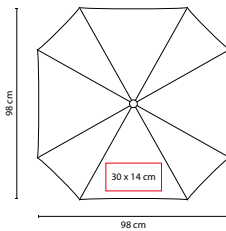

MATERIAL: Poliéster

MEDIDA: 98 x 98 cm

ÁREA DE IMPRESIÓN: 30 x 14 cm

TÉCNICA DE IMPRESIÓN: Serigrafía

COLORES: A/N/O/R/V

A

N

R