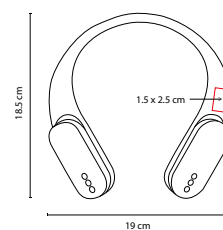

AUDIO

TECNOLOGIA / AUDIO

ST
STARTECHNO

Z 1100

BOCINA ROSTOV

MATERIAL: Plástico / Tela

MEDIDA: 19 x 18.5 cm

ÁREA DE IMPRESIÓN: 1.5 x 2.5 cm

TÉCNICA DE IMPRESIÓN: Serigrafía / Tampografía

COLORES: Gris