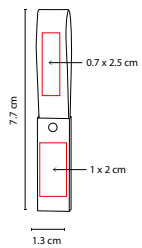

USB Llavero. Incluye caja individual.

USB 132

USB TALAUD

MATERIAL: Piel / Metal
MEDIDA: 1.3 x 7.7 cm
ÁREA DE IMPRESIÓN: 1 x 2 cm Metal / 0.7 x 2.5 cm Piel
TÉCNICA DE IMPRESIÓN: Láser / Pantógrafo / Serigrafía / Termograbado
CAPACIDAD: 8 GB
COLORES: C/N