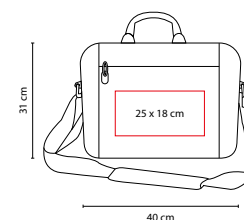

SIN 001

PORTAFOLIO EJECUTIVO

MATERIAL: Curpiel
MEDIDA: 39 x 29 x 7 cm
ÁREA DE IMPRESIÓN: 24 x 8 cm
TÉCNICA DE IMPRESIÓN: Bordado / Serigrafía
COLORES: Negro
COLORES GTM: Negro

R

A

to'ssh SIN 308

PORTAFOLIO FLORENCIA

MATERIAL: Poliéster
MEDIDA: 40 x 31 x 5 cm
ÁREA DE IMPRESIÓN: 25 x 18 cm
TÉCNICA DE IMPRESIÓN: Bordado / Serigrafía
COLORES: A/C/R

C

Bolsa principal con compartimentos para bolígrafos, celular y tarjetas. Bolsa frontal con 3 compartimentos para accesorios y un espacio acojinado para laptop de 14". Con asa metálica.