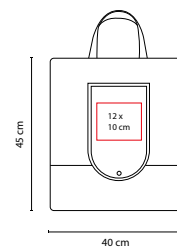

A

SIN 238

BOLSA TARIFA

MATERIAL: Non Woven
MEDIDA: 18 x 10 cm Cerrada / 40 x 45 cm Abierta
ÁREA DE IMPRESIÓN: 12 x 10 cm Abierta
TÉCNICA DE IMPRESIÓN: Serigrafía
COLORES: A/N/R
COLORES GTM: A/N/R

N

R

Bolsa plegable con broche de plástico.

P

SIN 210

BOLSA COTTON SLIM

MATERIAL: 100% Algodón
MEDIDA: 35 x 41.5 cm
ÁREA DE IMPRESIÓN: 26 x 30 cm
TÉCNICA DE IMPRESIÓN: Serigrafía
COLORES: A/BE/N/O/P/R/V

A

V

N

BE

O

R

Bolsa sin fuelle.