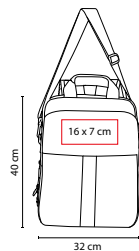

SIN 069

tossh

MOCHILA PORTAFOLIO KRONBERG

MATERIAL: Poliéster

MEDIDA: 32 x 40 x 8 cm

ÁREA DE IMPRESIÓN: 16 x 7 cm

TÉCNICA DE IMPRESIÓN: Bordado / Serigrafía

COLORES: Negro

2 Bolsas frontales. Bolsa frontal con cierre en forro para facilitar bordado. Bolsa principal con espacio para laptop y organizador de cables y documentos removible. Parte trasera con cierre para esconder tirantes removibles. Incluye asa para colgar en hombros.

TEXTILES / MOCHILAS

SIN 965

MOCHILA HAISLA

MATERIAL: Poliéster

MEDIDA: 33 x 42 x 8.5 cm

ÁREA DE IMPRESIÓN: 13 x 13 cm

TÉCNICA DE IMPRESIÓN: Bordado / Serigrafía

COLORES: A/G/O/R