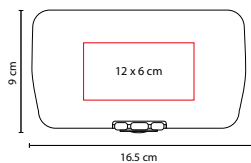

HER 023

SET DE HERRAMIENTAS AUTHIE

MATERIAL: Metal / Plástico

MEDIDA: 16.5 x 9 cm

ÁREA DE IMPRESIÓN: 12 x 6 cm

TÉCNICA DE IMPRESIÓN: Serigrafía

COLORES: Negro

COLORES GTM: Negro

COLORES PAN: Negro

Contiene pinzas de punta, 5 llaves hexagonales, 10 puntas de desarmador, desarmador, dado extensión y 4 dados. Incluye estuche.

HER 042

SET DE HERRAMIENTAS LAMPAG

MATERIAL: Metal / Plástico

MEDIDA: 21.5 x 7 cm

ÁREA DE IMPRESIÓN: 14 x 4 cm

TÉCNICA DE IMPRESIÓN: Serigrafía

COLORES: Plata

COLORES GTM: Plata