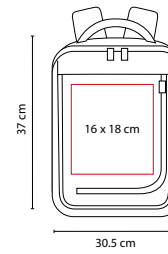

toSSH SIN 177

MOCHILA REUS

MATERIAL: Poliéster
MEDIDA: 30.5 x 37 x 8 cm
ÁREA DE IMPRESIÓN: 16 x 18 cm
TÉCNICA DE IMPRESIÓN: Bordado / Serigrafía
COLORES: Café