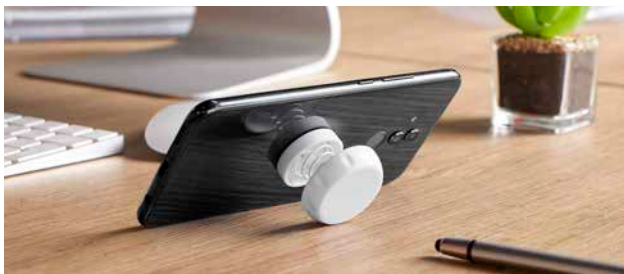

Soporte desplegable con adhesivo al reverso para pegarse al smartphone

CEL 019

FUNDA KEEP

MATERIAL: Plástico
MEDIDA: 9.5 x 22.5 cm
ÁREA DE IMPRESIÓN: 6 x 2.5 cm
TÉCNICA DE IMPRESIÓN: Serigrafía
COLORES: A/B

COLORES GTM: Blanco

COLORES PAN: A/B