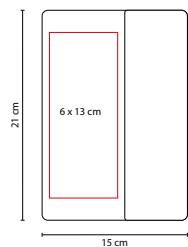

HL 1100 HL 9050
COMPARATIVO DE TAMAÑO

100 Hojas de raya. Incluye notas adhesivas en 5 colores, bolígrafo ecológico y espiral metálica doble.

HL 2100

LIBRETA BOK

MATERIAL: Curpiel
 MEDIDA: 15 x 21 cm
 ÁREA DE IMPRESIÓN: 6 x 13 cm
 TÉCNICA DE IMPRESIÓN: Láser / Serigrafía / Termograbado
 COLORES: A/C/N/O/R/V