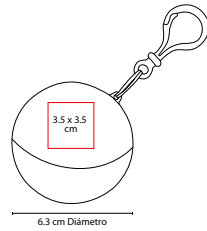

MATERIAL: Plástico

MEDIDA: 6.3 cm Diámetro

ÁREA DE IMPRESIÓN: 3.5 x 3.5 cm

TÉCNICA DE IMPRESIÓN: Tampografía

COLORES: A/B/R

COLORES GTM: Blanco

COLORES PAN: A/B/R

R