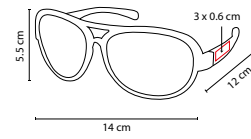

LEN 002

LENTES SLANA

MATERIAL: Plástico
MEDIDA: 14 x 5.5 cm
ÁREA DE IMPRESIÓN: 3 x 0.6 cm
TÉCNICA DE IMPRESIÓN: Serigrafía
COLORES: A/N/R/V

Protección UV 400.