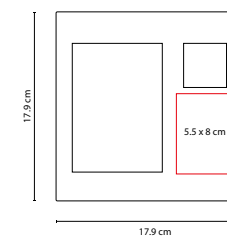

Portarretrato con calendario y reloj. Tamaño de la foto 9 x 13 cm. Baterías (2 pilas AAA) no incluidas.