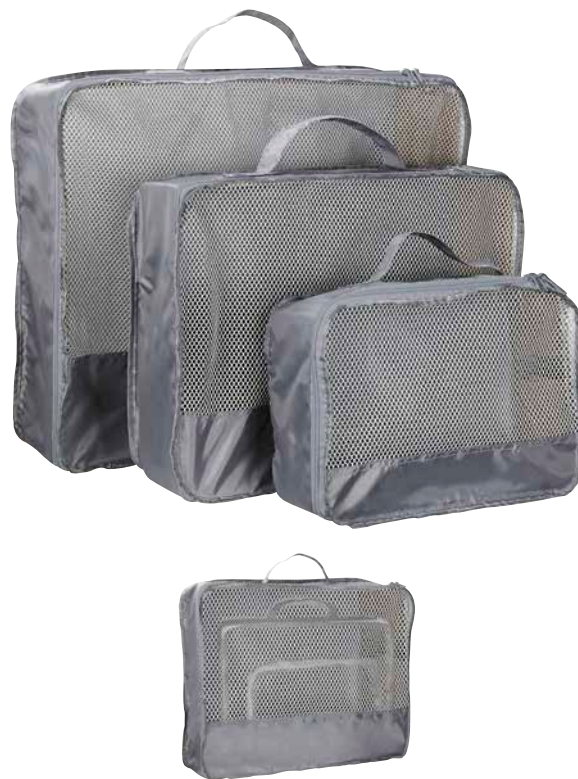

SIN 850

SET ORGANIZADOR DE VIAJE CASPERT

MATERIAL: Poliéster
MEDIDA: 50.5 x 41.5 x 11 cm Bolsa Grande / 41.5 x 31 x 11 cm Bolsa Mediana / 29 x 21 x 11 cm Bolsa Chica.
ÁREA DE IMPRESIÓN: 35 x 8 cm Bolsa Grande / 28 x 5 cm Bolsa Mediana / 18 x 3 cm Bolsa Chica.
TÉCNICA DE IMPRESIÓN: Serigrafía
COLORES: Gris

Incluye 3 bolsas de diferentes tamaños para organizar equipaje.

SIN 840

ORGANIZADOR IVERNI

MATERIAL: Poliéster
MEDIDA: 29 x 16.5 cm
ÁREA DE IMPRESIÓN: 17 x 4 cm
TÉCNICA DE IMPRESIÓN: Serigrafía
COLORES: Negro con Gris

COLORES GTM: Negro con Gris

COLORES PAN: Negro con Gris