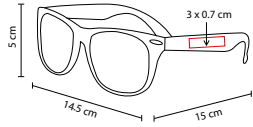

LEN 005

LENTES MIRROR

MATERIAL: Plástico
MEDIDA: 14.5 x 5 cm
ÁREA DE IMPRESIÓN: 3 x 0.7 cm
TÉCNICA DE IMPRESIÓN: Serigrafía
COLORES: A/O/P/R/V
COLORES PAN: A/O/R/V

Lente con efecto tornasol. Protección UV 400.