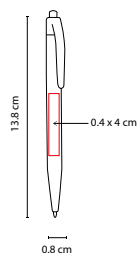

SH 1135

BOLÍGRAFO SLIM

MATERIAL: Plástico
MEDIDA: 0.8 x 14.8 cm
ÁREA DE IMPRESIÓN: 0.7 x 5.5 cm
TÉCNICA DE IMPRESIÓN: Serigrafía

TINTA: Negra

COLORES: A/AC/B/N/O/R/V/Y

COLORES GTM: A/AC/B/N/O/R/V

COLORES PAN: A/AC/B/N/R/V