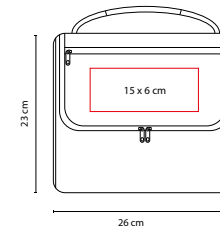

tossh

SIN 186

HIELERA ESTORIL

MATERIAL: Poliéster

MEDIDA: 26.5 x 24 x 16.5 cm

ÁREA DE IMPRESIÓN: 11 x 11 cm

TÉCNICA DE IMPRESIÓN: Serigrafía

COLORES: Gris

COLORES PAN: Gris

Interior plastificado impermeable. Bolsa frontal. Bolsa lateral de red.

TEXTILES / LONCHERAS Y HIELERAS

SIN 236

LONCHERA PRAIA

MATERIAL: Poliéster

MEDIDA: 26 x 23 x 19 cm

ÁREA DE IMPRESIÓN: 15 x 6 cm

TÉCNICA DE IMPRESIÓN: Bordado / Serigrafía

COLORES: A/R

COLORES GTM: A/R

COLORES PAN: A/R

A

R

Interior plastificado. Bolsa frontal con cierre. Bolsa lateral de red.

PROMO
OPCIÓN