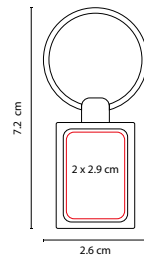

M 63280

LLAVERO **LABORO**

MATERIAL: Metal
MEDIDA: 2.7 x 7.1 cm
ÁREA DE IMPRESIÓN: 2.1 x 2.6 cm
TÉCNICA DE IMPRESIÓN:
Goteado en Resina /
Grabado Espejo / Serigrafía
COLORES: Plata
COLORES GTM: Plata
COLORES PAN: Plata

Incluye caja individual.

M 63282

LLAVERO **SQUARE**

MATERIAL: Metal
MEDIDA: 2.6 x 7.2 cm
ÁREA DE IMPRESIÓN: 2 x 2.9 cm
TÉCNICA DE IMPRESIÓN:
Goteado en Resina /
Grabado Espejo / Serigrafía
COLORES: Plata
COLORES GTM: Plata
COLORES PAN: Plata

Incluye caja individual.

M 6232

LLAVERO **ASTORIA**

MATERIAL: Metal
MEDIDA: 2.7 x 6.9 cm
ÁREA DE IMPRESIÓN: 1.9 x 2.9 cm
TÉCNICA DE IMPRESIÓN:
Goteado en Resina / Grabado Espejo
COLORES: Plata

Incluye estuche especial.

M 3401

LLAVERO **VOSTOK**

MATERIAL: Metal
MEDIDA: 2.9 x 5.5 cm
ÁREA DE IMPRESIÓN: 2.2 x 1.9 cm
TÉCNICA DE IMPRESIÓN:
Goteado en Resina
COLORES: Plata