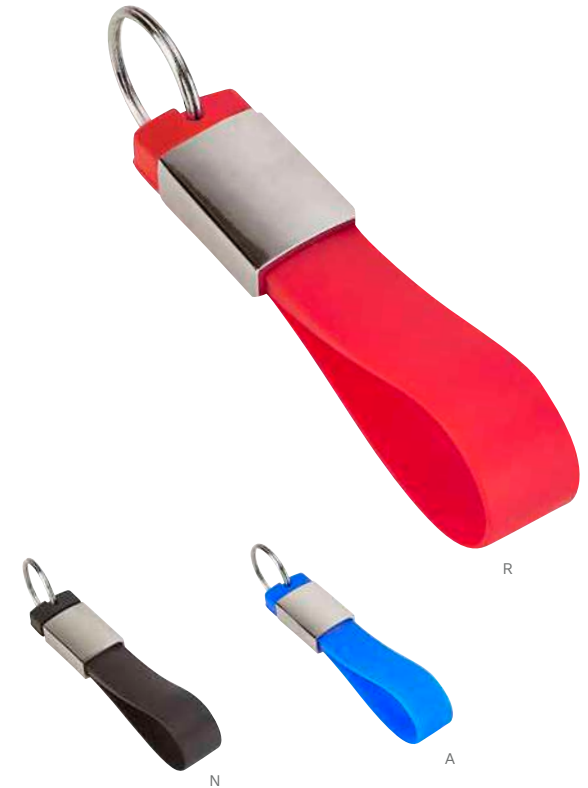

MATERIAL: Metal / Rubber
 MEDIDA: 1.8 x 11 cm
 ÁREA DE IMPRESIÓN: 1.2 x 1.8 cm
 TÉCNICA DE IMPRESIÓN: Láser / Serigrafía
 CAPACIDAD: 8 GB
 COLORES: A/N/R

USB Llavero. Incluye caja individual.

Incluye colgante para smartphone y caja individual.