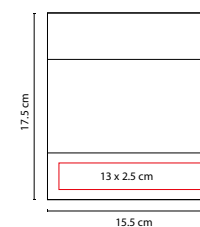

2 Posiciones: horizontal y vertical. Tamaño de la foto 10 x 15 cm.