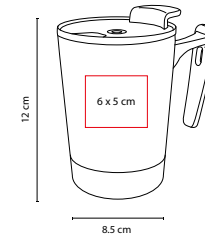

TAZ 033

TAZA KILIA

MATERIAL: Acero Inoxidable / Plástico / Corcho
MEDIDA: 8.5 x 12 cm
ÁREA DE IMPRESIÓN: 6 x 5 cm
TÉCNICA DE IMPRESIÓN: Láser / Pantógrafo /
Serigrafía / Tampografía
CAPACIDAD: 300 ml
COLORES: A/G/R