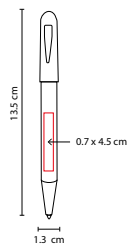

Bolígrafo con tapón. Terminado rubber. Incluye estuche.

SH 1275

BOLÍGRAFO DURBAN

MATERIAL: Acero Inoxidable
MEDIDA: 1 x 13.8 cm
ÁREA DE IMPRESIÓN: 0.7 x 3 cm
TÉCNICA DE IMPRESIÓN:
Grabado Espejo / Serigrafía
TINTA: Negra
COLORES: B/G/N
COLORES GTM: G/N
COLORES PAN: Negro