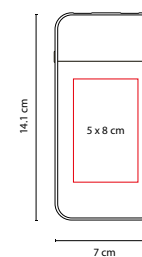

ST **CRG 025**
STARTECHNO

POWER BANK KIEV

MATERIAL: Plástico
MEDIDA: 7 x 14.1 cm
ÁREA DE IMPRESIÓN: 5 x 8 cm
TÉCNICA DE IMPRESIÓN: Serigrafía
COLORES: Plata