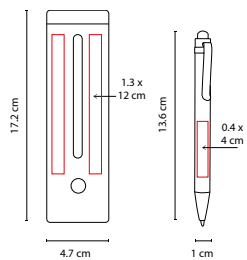

MATERIAL: Madera
 MEDIDA: 1 x 13.6 cm Bolígrafo /
 4.7 x 17.2 cm Estuche
 ÁREA DE IMPRESIÓN: 0.4 x 4 cm Bolígrafo /
 1.3 x 12 cm Estuche
 TÉCNICA DE IMPRESIÓN: Láser / Serigrafía
 TINTA: Negra
 COLORES: Beige