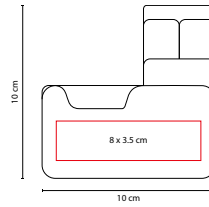

CAL 100

CALENDARIO **ONTUR**

MATERIAL: Metal
MEDIDA: 10 x 10 cm Abierto
ÁREA DE IMPRESIÓN: 8 x 3.5 cm
TÉCNICA DE IMPRESIÓN: Láser / Serigrafía
COLORES: Plata
COLORES GTM: Plata