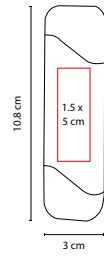

HER 043

DESARMADOR-DESTAPADOR **KIOWA**

MATERIAL: Plástico
MEDIDA: 3.7 x 8 cm
ÁREA DE IMPRESIÓN: 2 x 2 cm
TÉCNICA DE IMPRESIÓN: Serigrafía
COLORES: A/B/R

COLORES GTM: A/B
COLORES PAN: A/B/R

Incluye 4 puntas de desarmador y destapador.

HER 02

DESARMADOR **HIGHLANDER**

MATERIAL: Plástico
MEDIDA: 3 x 10.8 cm
ÁREA DE IMPRESIÓN: 1.5 x 5 cm
TÉCNICA DE IMPRESIÓN: Serigrafía
COLORES: AT/NT/RT

COLORES PAN: AT/NT/RT

Contiene 6 diferentes puntas de desarmador (3 puntas de cruz y 3 puntas planas).

HER 07

DESARMADOR **FALCOR**

MATERIAL: Plástico / Metal
MEDIDA: 3.2 x 9.8 cm
ÁREA DE IMPRESIÓN: 2 x 6 cm
TÉCNICA DE IMPRESIÓN: Serigrafía
COLORES: AT/NT/RT

Contiene 6 diferentes puntas de desarmador, lámpara y clip. Incluye 4 baterías de botón.