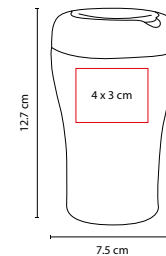

Contiene 25 toallitas húmedas.

SLD 003

CEPILLO PORTÁTIL MINT

MATERIAL: Plástico
 MEDIDA: 2.2 x 15.8 cm
 ÁREA DE IMPRESIÓN: 1.5 x 6.3 cm
 TÉCNICA DE IMPRESIÓN: Serigrafía
 COLORES: Transparente

COLORES GTM: Transparente
 COLORES PAN: Transparente