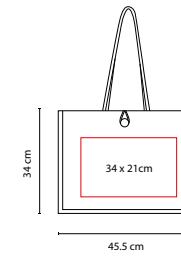

VI Bags

SIN 198

BOLSA BALLARAT

MATERIAL: Yute

MEDIDA: 45.5 x 34 x 14 cm

ÁREA DE IMPRESIÓN: 34 x 21 cm

TÉCNICA DE IMPRESIÓN: Serigrafía

COLORES: A/R/V

COLORES PAN: A/R/V