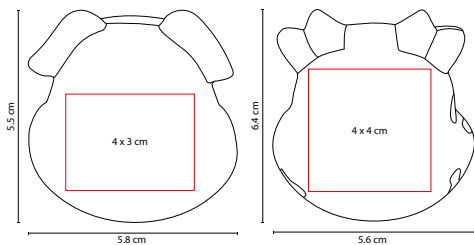

SOC 210

ANTI-STRESS ZOO

MATERIAL: PU
MEDIDA: 5.6 x 6.4 cm Vaca / 5.8 x 5.5 cm Puerquito
ÁREA DE IMPRESIÓN: 4 x 4 cm Vaca / 4 x 3 cm Puerquito
TÉCNICA DE IMPRESIÓN: Tampografía
COLORES: 01/02

01

02

SOC 026

VAQUITA ANTI-STRESS

MATERIAL: PU
MEDIDA: 12 x 6.5 cm
ÁREA DE IMPRESIÓN: 4 x 2.5 cm
TÉCNICA DE IMPRESIÓN: Tampografía
COLORES: Blanco con Negro

SALUD / ANTI-STRESS

SOC 027

PUERQUITO ANTI-STRESS

MATERIAL: PU
MEDIDA: 7.2 x 7 cm
ÁREA DE IMPRESIÓN: 3.6 x 3.6 cm
TÉCNICA DE IMPRESIÓN: Tampografía
COLORES: Rosa

COLORES PAN: Rosa

SOC 213

ANTI-STRESS BULLY

MATERIAL: PU
MEDIDA: 10.3 x 7 cm
ÁREA DE IMPRESIÓN: 5 x 2 cm
TÉCNICA DE IMPRESIÓN: Tampografía
COLORES: Negro