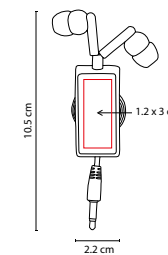

AUD 008

AUDÍFONOS HUDSON

MATERIAL: Plástico
MEDIDA: 8 x 5 cm
ÁREA DE IMPRESIÓN: 4 x 2 cm
TÉCNICA DE IMPRESIÓN: Serigrafía
COLORES: A/B/R

R

A

B

AUD 011

AUDÍFONOS LODDON

MATERIAL: Plástico
MEDIDA: 5.5 x 5 cm
ÁREA DE IMPRESIÓN: 4 cm Diámetro
TÉCNICA DE IMPRESIÓN: Serigrafía
COLORES: Blanco

AUD 017

AUDÍFONOS GLIESE

MATERIAL: Plástico
MEDIDA: 2.2 x 10.5 cm
ÁREA DE IMPRESIÓN: 1.2 x 3 cm
TÉCNICA DE IMPRESIÓN: Serigrafía
COLORES: B/N
COLORES GTM: B/N

B

N