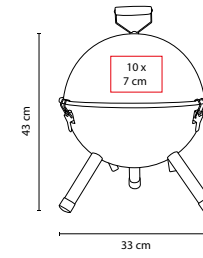

BBQ 009

ASADOR **KAOKO**

MATERIAL: Metal

MEDIDA: 33 x 43 cm

ÁREA DE IMPRESIÓN: 10 x 7 cm

TÉCNICA DE IMPRESIÓN: Serigrafía

COLORES: Negro

COLORES PAN: Negro

Incluye parrilla.