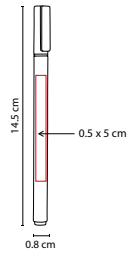

SH 1755

BOLÍGRAFO BITONO **SKADY**

MATERIAL: Plástico
MEDIDA: 1.2 x 13.9 cm
ÁREA DE IMPRESIÓN: 1 x 6 cm
TÉCNICA DE IMPRESIÓN: Serigrafía
TINTA: Negra
COLORES: A/M/O/P/R/V

R

P

A

M

O

V

Mecanismo pulsador.

SH 2065

BOLÍGRAFO **SKINNY**

MATERIAL: Plástico
MEDIDA: 0.8 x 14.5 cm
ÁREA DE IMPRESIÓN: 0.5 x 5 cm
TÉCNICA DE IMPRESIÓN: Serigrafía
TINTA: Negra
COLORES: A/O/R/V
COLORES GTM: A/R

V

O

A

R

Bolígrafo con tapón.

SH 1435

BOLÍGRAFO **BOLESLAV**

MATERIAL: Plástico
MEDIDA: 0.9 x 13.4 cm
ÁREA DE IMPRESIÓN: 0.4 x 4.5 cm
TÉCNICA DE IMPRESIÓN: Serigrafía
TINTA: Negra
COLORES: A/B/N/R/V

A

R

V

N

B

Mecanismo pulsador.