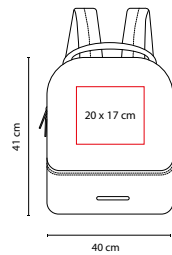

Bolsa principal con compartimento para laptop y organizador. Bolsa trasera con cierre. Parte trasera con compartimento para esconder tirantes removibles. Tirantes acojinados.