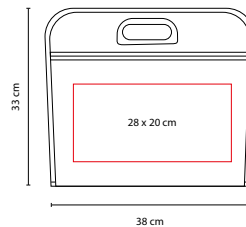

Espacio para documentos. Cierre frontal.

SIN 940 tossh

PORTAFOLIO OWEN

MATERIAL: Poliéster

MEDIDA: 42 x 30 x 10 cm

ÁREA DE IMPRESIÓN: 16 x 5 cm

TÉCNICA DE IMPRESIÓN: Serigrafía

COLORES: Gris