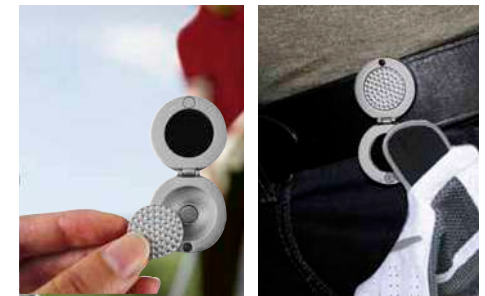

MATERIAL: Metal
 MEDIDA: 3 cm Diámetro
 ÁREA DE IMPRESIÓN:
 2 cm Diámetro
 TÉCNICA DE IMPRESIÓN: Láser /
 Pantógrafo / Serigrafía
 COLORES: Plata

Marcador magnético de pelota con velcro para los guantes.