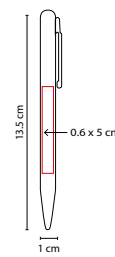

SH 1370

BOLÍGRAFO ACRUX

MATERIAL: Aluminio
MEDIDA: 1.2 x 13.5 cm
ÁREA DE IMPRESIÓN: 0.7 x 4 cm
TÉCNICA DE IMPRESIÓN: Láser / Serigrafía
TINTA: Negra
COLORES: A/B/R/S

S

B

R

A

Bolígrafo con punta para agenda electrónica (no touch screen) y grip antiderrapante. Mecanismo twist. Incluye estuche transparente.

SH 1245

BOLÍGRAFO RIGA

MATERIAL: Acero Inoxidable
MEDIDA: 1 x 13.5 cm
ÁREA DE IMPRESIÓN: 0.6 x 5 cm
TÉCNICA DE IMPRESIÓN: Grabado Espejo / Serigrafía
TINTA: Negra
COLORES: A/N/S Metalizados

A

N

S

Mecanismo twist. Incluye funda.

SH 1470

BOLÍGRAFO AZIZA

MATERIAL: Aluminio
MEDIDA: 1.1 x 13.6 cm
ÁREA DE IMPRESIÓN: 0.9 x 4 cm
TÉCNICA DE IMPRESIÓN: Láser / Pantógrafo
TINTA: Negra
COLORES: A/B/N/R

N

A

B

R

Mecanismo pulsador. Incluye estuche transparente.