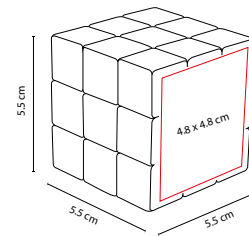

MEDIDA: 5.5 x 5.5 cm

ÁREA DE IMPRESIÓN: 4.8 x 4.8 cm

TÉCNICA DE IMPRESIÓN: Serigrafía

COLORES: Blanco y 5 Colores

SOC 930

ANTI-STRESS LIKE

MATERIAL: PU

MEDIDA: 9.5 x 8.3 cm