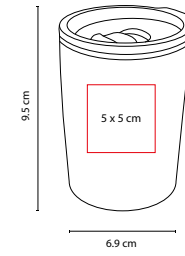

TMPS 110

TERMO NIZA

MATERIAL: Acero Inoxidable / Plástico

MEDIDA: 6.9 x 9.5 cm

ÁREA DE IMPRESIÓN: 5 x 5 cm

TÉCNICA DE IMPRESIÓN: Láser / Serigrafía / Tampografía

CAPACIDAD: 120 ml

COLORES: G/S