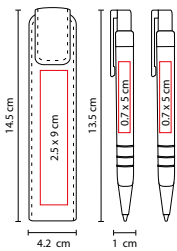

TÉCNICA DE IMPRESIÓN: Serigrafía

TINTA: Azul / Roja

COLORES: Blanco con Gris

LAPICERA
BOLÍGRAFO TINTA AZUL BOLÍGRAFO TINTA ROJA

Incluye lapicera 0.5 mm y bolígrafos tinta azul y roja.

EST 040

SET CADMIUM

MATERIAL: Aluminio / Curpiel
 MEDIDA: 1 x 13.5 cm Bolígrafo / 4.2 x 14.5 cm Estuche
 ÁREA DE IMPRESIÓN: 0.7 x 5 cm Bolígrafo / 2.5 x 9 cm Estuche
 TÉCNICA DE IMPRESIÓN: Láser / Serigrafía / Termograbado
 TINTA: Negra
 COLORES: Negro
 COLORES GTM: Negro
 COLORES PAN: Negro