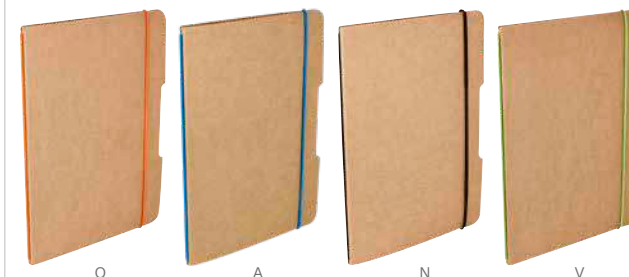

HL 080

LIBRETA DUNYA

MATERIAL: Corcho
MEDIDA: 10 x 14 cm
ÁREA DE IMPRESIÓN: 6 x 11 cm
TÉCNICA DE IMPRESIÓN: Láser / Serigrafía
COLORES: Beige

HL 4000

LIBRETA VÉRTIGO

MATERIAL: Cartón
MEDIDA: 15.1 x 19.7 cm
ÁREA DE IMPRESIÓN: 6 x 16 cm
TÉCNICA DE IMPRESIÓN: Serigrafía
TINTA: Negra
COLORES: Beige
COLORES PAN: Beige

HL 015

LIBRETA BARRON

MATERIAL: Cartón
MEDIDA: 15.2 x 21 cm
ÁREA DE IMPRESIÓN: 9 x 18 cm
TÉCNICA DE IMPRESIÓN: Serigrafía
COLORES: A/N/O/R/V
COLORES GTM: A/N/R
COLORES PAN: A/N/R/V

R

O

A

N

V