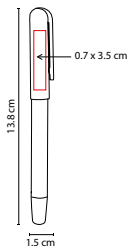

Z E G N O®
E S C R I T T U R A

RQ 1009

BOLÍGRAFO HOUSTON

MATERIAL: Aluminio
MEDIDA: 1.5 x 13.8 cm
ÁREA DE IMPRESIÓN: 0.7 x 3.5 cm
TÉCNICA DE IMPRESIÓN: Grabado Espejo / Serigrafía
TINTA: Negra
COLORES: G/S