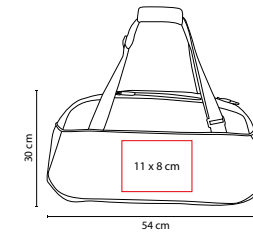

to^{ss}h

SIN 932

MALETA GALICIA

MATERIAL: Poliéster

MEDIDA: 54 x 30 x 18 cm

ÁREA DE IMPRESIÓN: 11 x 8 cm

TÉCNICA DE IMPRESIÓN: Bordado / Serigrafía

COLORES: Gris

COLORES GTM: Gris

COLORES PAN: Gris