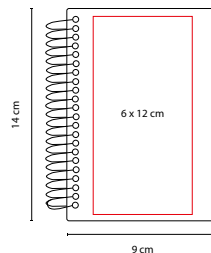

HL 012

LIBRETA ABDALA

MATERIAL: Plástico
MEDIDA: 16 x 21.2 cm
ÁREA DE IMPRESIÓN: 9 x 17 cm
TÉCNICA DE IMPRESIÓN: Serigrafía
COLORES: A/O/V

80 Hojas de raya. Incluye notas adheribles de colores, espiral metálico doble y elástico de tela para cerrar.

HL 1300

LIBRETA WENDEL

MATERIAL: Cartón / Espiral Plástico
MEDIDA: 9 x 14 cm
ÁREA DE IMPRESIÓN: 6 x 12 cm
TÉCNICA DE IMPRESIÓN: Serigrafía
COLORES: A/N/O/R/V

V

80 Hojas de raya.

HL 2900

CUADERNO PROFESIONAL

MATERIAL: Cartón / Espiral Metálico
MEDIDA: 19.9 x 26.2 cm
ÁREA DE IMPRESIÓN: 16 x 23 cm
TÉCNICA DE IMPRESIÓN: Serigrafía
COLORES: A/N/O/R/V/Y

Cuaderno profesional tamaño carta. 70 Hojas de raya.