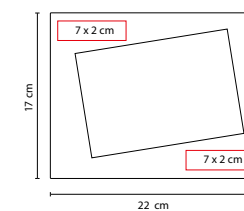

PRT 115

PORTARRETRATO LAUSANA

MATERIAL: Plástico

MEDIDA: 16 x 21 cm

ÁREA DE IMPRESIÓN: 12 x 3 cm

TÉCNICA DE IMPRESIÓN: Serigrafía

COLORES: B/N

N

B

2 Posiciones: horizontal y vertical. Tamaño de la foto 10 x 15 cm.

PRT 005

PORTARRETRATO PAGLIA

MATERIAL: Plástico

MEDIDA: 22 x 17 cm

ÁREA DE IMPRESIÓN: 7 x 2 cm

TÉCNICA DE IMPRESIÓN: Serigrafía

COLORES: Blanco

COLORES GTM: Blanco

COLORES PAN: Blanco

2 Posiciones: horizontal y vertical. Tamaño de la foto 15 x 10 cm.