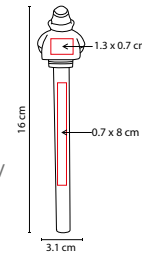

SH 2005

BOLÍGRAFO **PROFESSION**

MATERIAL: Plástico
MEDIDA: 3.1 x 16 cm
ÁREA DE IMPRESIÓN: 0.7 x 8 cm Barril /
1.3 x 0.7 cm Figura
TÉCNICA DE IMPRESIÓN: Serigrafía
TINTA: Negra
COLORES: Blanco

Bolígrafo con figura en el tapón.

SH 1100

BOLÍGRAFO **MASARYK**

MATERIAL: Plástico
MEDIDA: 1.1 x 14 cm
ÁREA DE IMPRESIÓN: 0.9 x 4 cm
TÉCNICA DE IMPRESIÓN: Serigrafía
TINTA: Negra
COLORES: A/N/R