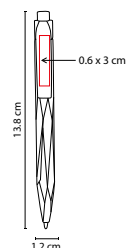

SH 2225

BOLÍGRAFO LUSAKA

MATERIAL: Plástico
MEDIDA: 0.8 x 13.8 cm
ÁREA DE IMPRESIÓN: 0.4 x 4 cm
TÉCNICA DE IMPRESIÓN: Serigrafía
TINTA: Negra
COLORES: A/N/O/P/R/V

R

A

O

V

P

N

SH 2045

BOLÍGRAFO ALSAFI

MATERIAL: Plástico
MEDIDA: 1.2 x 13.8 cm
ÁREA DE IMPRESIÓN: 0.6 x 3 cm Clip
TÉCNICA DE IMPRESIÓN: Serigrafía
TINTA: Negra
COLORES: A/B/R/V

COLORES GTM: A/B/R/V

V

B

R

A

Cuerpo con textura prismática. Mecanismo pulsador.

SH 1460

BOLÍGRAFO VENTURE

MATERIAL: Plástico
MEDIDA: 0.9 x 12.4 cm
ÁREA DE IMPRESIÓN: 0.8 x 4.5 cm
TÉCNICA DE IMPRESIÓN: Serigrafía
TINTA: Negra
COLORES: A/M/N/O/R/V

COLORES GTM: A/M/N/O/R/V

M

A

O

R

N

V

Bolígrafo con tapón.