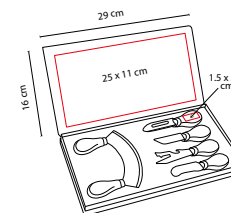

Tabla con 3 accesorios de cocina.

PWT 090

TABLA Y CUCHILLOS JARTUM

MATERIAL: Bambú / Metal
 MEDIDA: 39.8 x 23 cm
 ÁREA DE IMPRESIÓN: 15 x 15 cm
 TÉCNICA DE IMPRESIÓN: Láser
 COLORES: Beige

Tabla de cocina. Incluye tenedor y cuchillo.