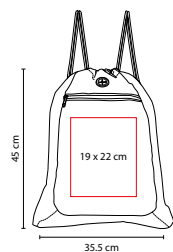

R

A

N

Bolsa con cierre frontal. Aditamento especial para audífonos.

SIN 301

BOLSA-MOCHILA **ZITE**

MATERIAL: Poliéster

MEDIDA: 38 x 42.5 cm