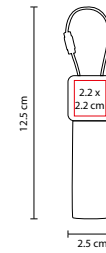

LLAVERO PALEMBANG

MATERIAL: Metal / Fibra de Carbono
 MEDIDA: 2.3 x 4.8 cm
 ÁREA DE IMPRESIÓN: 1.5 x 0.5 cm
 TÉCNICA DE IMPRESIÓN: Láser / Pantógrafo
 COLORES: Negro

Incluye caja individual.

M 4060

LLAVERO NOX