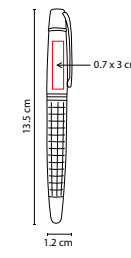

RQ 1006

BOLÍGRAFO LACOCK

MATERIAL: Acero Inoxidable
MEDIDA: 1.2 x 13.5 cm
ÁREA DE IMPRESIÓN: 0.7 x 3 cm
TÉCNICA DE IMPRESIÓN: Láser /
Serigrafía
TINTA: Negra
COLORES: Gris
COLORES GTM: Gris
COLORES PAN: Gris

ZEGNO®
ESCRITURA

Bolígrafo roller ball con tapón. Incluye estuche.