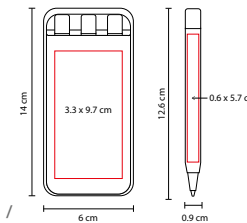

EST 030

SET DURHAM

MATERIAL: Plástico

MEDIDA: 0.9 x 12.6 cm Bolígrafo / 6 x 14 cm Estuche

ÁREA DE IMPRESIÓN: 0.6 x 5.7 cm Bolígrafo / 3.3 x 9.7 cm Estuche

TÉCNICA DE IMPRESIÓN: Serigrafía

TINTA: Azul / Roja

COLORES: Blanco con Gris

LAPICERA
BOLÍGRAFO TINTA AZUL BOLÍGRAFO TINTA ROJA