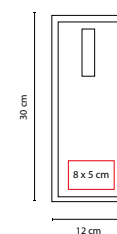

Portarretrato con sujetador para colgar en la pared. Posición vertical con gancho para sujetar foto de 10 x 15 cm.