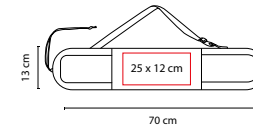

TEXTURA

SPO 005

TAPETE DE YOGA ASANA

MATERIAL: PVC Tapete / Polietesr Funda
MEDIDA: 70 x 13 cm
ÁREA DE IMPRESIÓN: 25 x 12 Funda
TÉCNICA DE IMPRESIÓN: Serigrafía
COLORES: Gris Tapete / Negro Funda