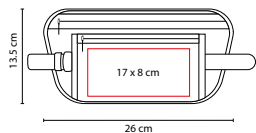

Bolsa principal con un compartimento. Bolsa frontal.
 Bolsa trasera para tablet. Incluye correa.

SIN 420

PORTA DOCUMENTOS SIERO

MATERIAL: Poliéster
 MEDIDA: 26 x 13.5 cm
 ÁREA DE IMPRESIÓN: 17 x 8 cm
 TÉCNICA DE IMPRESIÓN: Serigrafía
 COLORES: Negro
 COLORES GTM: Negro