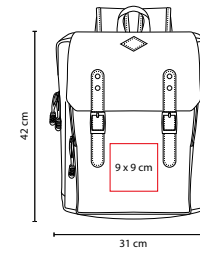

SIN 971

MOCHILA SKADI

MATERIAL: Poliéster

MEDIDA: 31 x 42 x 8.5 cm

ÁREA DE IMPRESIÓN: 9 x 9 cm

TÉCNICA DE IMPRESIÓN: Serigrafía

COLORES: A/G/O/R

COLORES GTM: A/R

COLORES PAN: A/R