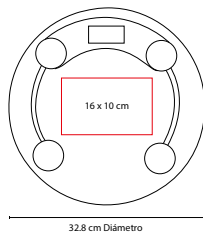

SLD 028

BÁSCULA FINISH

MATERIAL: Cristal
MEDIDA: 32.8 cm Diámetro
ÁREA DE IMPRESIÓN: 16 x 10 cm
TÉCNICA DE IMPRESIÓN: Serigrafía
COLORES: Transparente

Báscula digital. Capacidad máxima 180 kg. Batería (1 de botón) incluida.

SLD 006

CINTA MASA CORPORAL SLIM

MATERIAL: Plástico
MEDIDA: 7.2 cm Diámetro
ÁREA DE IMPRESIÓN: 2.5 x 1.5 cm
TÉCNICA DE IMPRESIÓN: Serigrafía
COLORES: Blanco