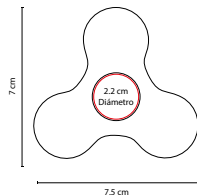

HUB 011

CONCENTRADOR DE PUERTOS USB **SHARUNA**

MATERIAL: Plástico

MEDIDA: 7.5 x 7 cm

ÁREA DE IMPRESIÓN: 2.2 cm Diámetro

TÉCNICA DE IMPRESIÓN: Serigrafía

COLORES: Blanco

Concentrador con 3 puertos USB 2.0. Incluye cable USB. Funciona como spinner.

BLQ 001

CANDADO **SARY**

MATERIAL: Plástico

MEDIDA: 2 x 4.3 cm

ÁREA DE IMPRESIÓN: 1.5 x 1 cm

TÉCNICA DE IMPRESIÓN: Serigrafía

COLORES: Blanco