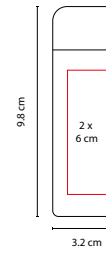

HER 07

DESARMADOR **FALCOR**

MATERIAL: Plástico / Metal
MEDIDA: 3.2 x 9.8 cm
ÁREA DE IMPRESIÓN: 2 x 6 cm
TÉCNICA DE IMPRESIÓN: Serigrafía
COLORES: AT/NT/RT