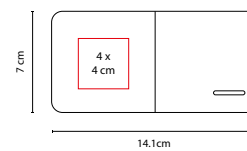

ST **CRG 032**
STARTECHNO

POWER BANK WROCLAW

MATERIAL: Plástico
MEDIDA: 14.1 x 7 cm
ÁREA DE IMPRESIÓN: 4 x 4 cm
TÉCNICA DE IMPRESIÓN: Serigrafía
COLORES: Negro