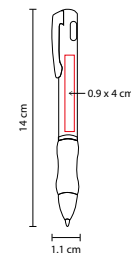

Bolígrafo con figura en el tapón.

SH 1100

BOLÍGRAFO **MASARYK**

MATERIAL: Plástico
 MEDIDA: 1.1 x 14 cm
 ÁREA DE IMPRESIÓN: 0.9 x 4 cm
 TÉCNICA DE IMPRESIÓN: Serigrafía
 TINTA: Negra
 COLORES: A/N/R

A

N

R

Bolígrafo con lámpara y grip antiderrapante. Mecanismo twist. Incluye batería.