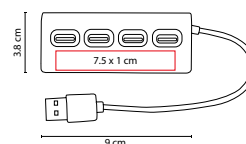

CÓMPUTO

TECNOLOGÍA / CÓMPUTO

HUB 010

CONCENTRADOR DE PUERTOS
USB **NEWPORT**

MATERIAL: Aluminio / Plástico

MEDIDA: 9 x 3.8 cm

ÁREA DE IMPRESIÓN: 7.5 x 1 cm

TÉCNICA DE IMPRESIÓN: Serigrafía

COLORES: Gris Metálico

COLORES GTM: Gris Metálico