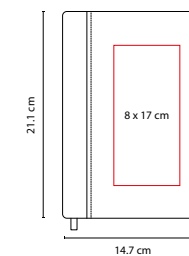

HL 180 ZEGNO®

LIBRETA DETTI FOSS

MATERIAL: Curpiel
MEDIDA: 14.7 x 21.1 cm
ÁREA DE IMPRESIÓN: 8 x 17 cm
TÉCNICA DE IMPRESIÓN: Láser / Termograbado
COLORES: A/N/O/R/V
COLORES GTM: A/N/R
COLORES PAN: A/N