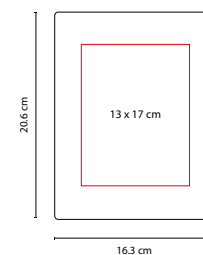

N

ZEGNO® HL 025

LIBRETA PRIPYAT

MATERIAL: Curpiel
 MEDIDA: 16.3 x 20.6 cm
 ÁREA DE IMPRESIÓN: 13 x 17 cm
 TÉCNICA DE IMPRESIÓN: Láser / Termograbado
 COLORES: A/G/N

G

A

80 Hojas de raya. Incluye espiral metálico doble.