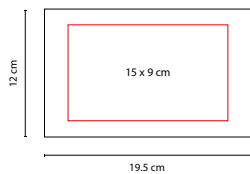

ENTRETENIMIENTO

JM 075

SET DE JUEGO HOFUF

MATERIAL: Madera Estuche /
Plástico Fichas y Dados

MEDIDA: 19.5 x 12 cm

ÁREA DE IMPRESIÓN: 15 x 9 cm

TÉCNICA DE IMPRESIÓN: Láser / Serigrafía / Tampografía

COLORES: Negro