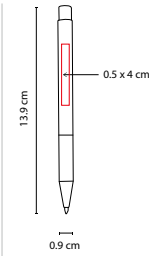

ZEGNO®
ESCRITURA

SH 8015

BOLÍGRAFO FUNCHAL

MATERIAL: Aluminio
MEDIDA: 0.9 x 13.9 cm
ÁREA DE IMPRESIÓN: 0.5 x 4 cm
TÉCNICA DE IMPRESIÓN: Grabado Espejo / Serigrafía
TINTA: Negra
COLORES: A/G/S