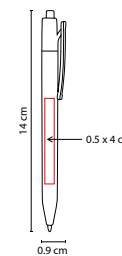

SH 2430

BOLÍGRAFO ATREK

MATERIAL: Plástico
MEDIDA: 1.1 x 14.4 cm
ÁREA DE IMPRESIÓN: 0.5 x 3.5 cm
TÉCNICA DE IMPRESIÓN: Serigrafía
TINTA: Negra
COLORES: A/O/R/V

O

A

R

V

SH 1325

BOLÍGRAFO VHORI

MATERIAL: Plástico
MEDIDA: 1.2 x 14 cm
ÁREA DE IMPRESIÓN: 1 x 3.5 cm Barril / 0.5 x 4 cm Clip
TÉCNICA DE IMPRESIÓN: Serigrafía
TINTA: Negra
COLORES: A/AC/N/O/R/V
COLORES PAN: A/N/R/V

AC

O

N

R

A

V

SH 2085

BOLÍGRAFO ESSEX

MATERIAL: Plástico
MEDIDA: 0.9 x 14 cm
ÁREA DE IMPRESIÓN: 0.5 x 4 cm
TÉCNICA DE IMPRESIÓN: Serigrafía
TINTA: Negra
COLORES: A/O/P/V/Y
COLORES GTM: A/O/P/V
COLORES PAN: A/O/P/V

P

O

Y

A

V