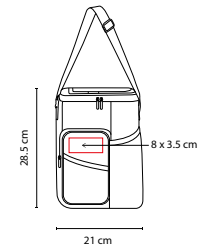

SIN 063

HIELERA TROLLEY OSLO

MATERIAL: Poliéster

MEDIDA: 37 x 39 x 33 cm

ÁREA DE IMPRESIÓN: 19 x 14 cm

TÉCNICA DE IMPRESIÓN: Serigrafía

COLORES: A/R

Interior plastificado impermeable. Bolsa frontal y 2 compartimentos con cierre. Agarraderas laterales. Mecanismo trolley.