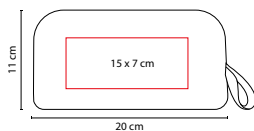

DAM 020

NECESER EVAN

MATERIAL: Poliéster
MEDIDA: 20 x 11 x 10 cm
ÁREA DE IMPRESIÓN: 15 x 7 cm
TÉCNICA DE IMPRESIÓN: Bordado / Serigrafía
COLORES: Negro con Gris

COLORES GTM: Negro con Gris
 COLORES PAN: Negro con Gris