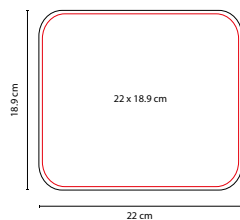

MOP 002

MOUSE PAD **RECTANGULAR**

MATERIAL: Poliuretano
MEDIDA: 22 x 18.9 cm
ÁREA DE IMPRESIÓN: 22 x 18.9 cm
TÉCNICA DE IMPRESIÓN: Serigrafía /
Sublimación sólo en Color Blanco

COLORES: A/B/N/R/V
 COLORES GTM: A/B/N
 COLORES PAN: A/B/N/R