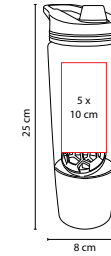

Incluye agitador. Cuenta con compartimento especial en la parte inferior y agarradera.

ANF 031

CILINDRO SHAKER OVENS

MATERIAL: Plástico
MEDIDA: 8 x 25 cm
ÁREA DE IMPRESIÓN: 5 x 10 cm
TÉCNICA DE IMPRESIÓN: Serigrafía / Tampografía
CAPACIDAD: 625 ml
COLORES: A/N/O/R/V
COLORES GTM: A/R
COLORES PAN: A/N/V