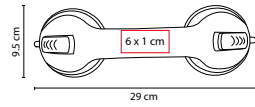

KTC 037

SOPORTE DE MANO **HELPFUL**

MATERIAL: Plástico
MEDIDA: 29 x 9.5 cm
ÁREA DE IMPRESIÓN: 6 x 1 cm
TÉCNICA DE IMPRESIÓN: Serigrafía
COLORES: Gris