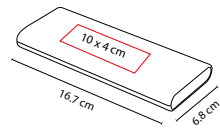

DESARMADORES Y FLEXÓMETROS

HER 053

SET DE HERRAMIENTAS **SERANG**

MATERIAL: Metal / Plástico

MEDIDA: 16.7 x 6.8 cm

ÁREA DE IMPRESIÓN: 10 x 4 cm

TÉCNICA DE IMPRESIÓN: Serigrafía

COLORES: Negro