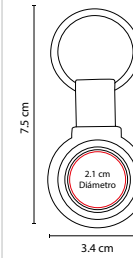

C

N

A

Llavero con gancho. Incluye caja individual.

M 2310

LLAVERO DARINI

MATERIAL: Metal
 MEDIDA: 3.4 x 7.5 cm
 ÁREA DE IMPRESIÓN: 2.1 cm Diámetro
 TÉCNICA DE IMPRESIÓN: Goteado en Resina / Láser
 COLORES: A/N/R