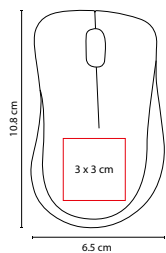

MOU 080

MOUSE INALÁMBRICO NEKAR

MATERIAL: Plástico

MEDIDA: 6.5 x 10.8 cm

ÁREA DE IMPRESIÓN: 3 x 3 cm

TÉCNICA DE IMPRESIÓN: Serigrafía / Tampografía

COLORES: Blanco con Gris

Mouse inalámbrico. Baterías (2 pilas AAA) no incluidas.