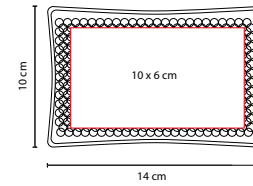

SLD 033

BÁLSAMO CHANDIGARH

MATERIAL: Plástico
MEDIDA: 4.6 cm Diámetro
ÁREA DE IMPRESIÓN: 3.5 cm Diámetro
TÉCNICA DE IMPRESIÓN: Serigrafía
COLORES: Blanco

SLD 015

COMPRESA DE GEL

MATERIAL: PVC / Gel
MEDIDA: 14 x 10 cm
ÁREA DE IMPRESIÓN: 10 x 6 cm
TÉCNICA DE IMPRESIÓN: Serigrafía
COLORES: A/B/R

R

SLD 027

ANTIFAZ THERAPIE

MATERIAL: Plástico
MEDIDA: 21 x 10.5 cm
ÁREA DE IMPRESIÓN: 13 x 6 cm
TÉCNICA DE IMPRESIÓN: Serigrafía
COLORES: A/B