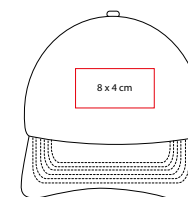

prakticasport.

CAP 011

GORRA PALAWAN

MATERIAL: Algodón / Poliéster

TALLA: Unitalla

CIRCUNFERENCIA INTERNA: 57 cm

ÁREA DE IMPRESIÓN: 8 x 4 cm

TÉCNICA DE IMPRESIÓN: Bordado / Serigrafía

COLORES: A/G/R