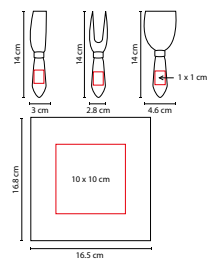

PWT 040

SET FONTIN

MATERIAL: Madera / Metal
MEDIDA: 16.5 x 16.8 cm
ÁREA DE IMPRESIÓN: 10 x 10 cm Estuche /
1 x 1 cm Mango
TÉCNICA DE IMPRESIÓN: Láser en Mango /
Serigrafía en Estuche
COLORES: Beige