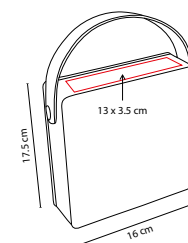

Bocina bluetooth con batería recargable. Cable cargador USB incluido.

Z 1050

BOCINA SPEKE

MATERIAL: Madera / Plástico / PU/ Tela

MEDIDA: 16 x 17.5 cm

ÁREA DE IMPRESIÓN: 13 x 3.5 cm

TÉCNICA DE IMPRESIÓN: Serigrafía