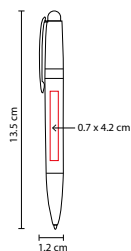

G

N

Bolígrafo terminado rubber. Mecanismo pulsador. Incluye funda.

SH 5500

BOLÍGRAFO BEKER

MATERIAL: Acero Inoxidable
 MEDIDA: 1.2 x 13.5 cm
 ÁREA DE IMPRESIÓN: 0.7 x 4.2 cm
 TÉCNICA DE IMPRESIÓN:
 Grabado Espejo / Serigrafía
 TINTA: Negra
 COLORES: N/S
 COLORES GTM: N/S
 COLORES PAN: N/S