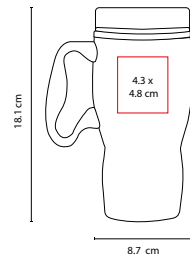

TMPS 29

TERMO ARES

MATERIAL: Acero Inoxidable / Plástico
MEDIDA: 9.2 x 21.5 cm
ÁREA DE IMPRESIÓN: 6.5 x 4.5 cm
TÉCNICA DE IMPRESIÓN: Láser / Pantógrafo / Serigrafía / Tampografía
CAPACIDAD: 740 ml
COLORES: Plata

TMPS 19

TERMO TURBO COFFEE

MATERIAL: Acero Inoxidable / Plástico
MEDIDA: 8.5 x 18.2 cm
ÁREA DE IMPRESIÓN: 6 x 3.7 cm
TÉCNICA DE IMPRESIÓN: Láser / Pantógrafo / Serigrafía / Tampografía
CAPACIDAD: 425 ml
COLORES: Plata
COLORES GTM: Plata
COLORES PAN: Plata

TMPS 30

TERMO THUNDER

MATERIAL: Acero Inoxidable / Plástico
MEDIDA: 8.7 x 18.1 cm
ÁREA DE IMPRESIÓN: 4.3 x 4.8 cm
TÉCNICA DE IMPRESIÓN: Láser / Pantógrafo / Serigrafía / Tampografía
CAPACIDAD: 425 ml
COLORES: Plata
COLORES GTM: Plata
COLORES PAN: Plata