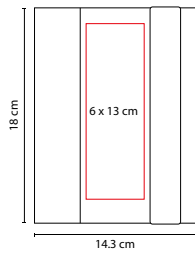

HL 2050

LIBRETA RIDGE

MATERIAL: Cartón

MEDIDA: 14.3 x 18 cm

ÁREA DE IMPRESIÓN: 6 x 13 cm

TÉCNICA DE IMPRESIÓN: Serigrafía

TINTA: Azul

COLORES: A/N/O/R/V

COLORES GTM: A/R/V

COLORES PAN: A/N/O/R/V