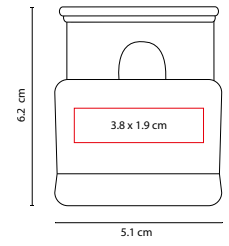

CEL 004

SOPORTE SNOW

MATERIAL: Plástico
MEDIDA: 5.1 x 6.2 cm
ÁREA DE IMPRESIÓN: 3.8 x 1.9 cm
TÉCNICA DE IMPRESIÓN: Tampografía
COLORES: Blanco

- COLORES GTM: Blanco
- COLORES PAN: Blanco

SopORTE para smartphone.