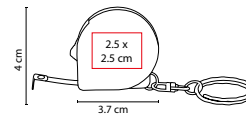

Cinta metálica de 1 m.

PRO 005

LLAVERO FLEXÓMETRO WHEEL

MATERIAL: Plástico

MEDIDA: 5.3 x 10.4 cm

ÁREA DE IMPRESIÓN: 2.9 cm Diámetro

TÉCNICA DE IMPRESIÓN: Goteado en Resina

COLORES: A/N/R