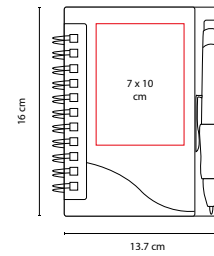

HL 1400

LIBRETA BREKA

MATERIAL: Espiral Metálico / Plástico
 MEDIDA: 15.4 x 18 cm
 ÁREA DE IMPRESIÓN: 10 x 15 cm
 TÉCNICA DE IMPRESIÓN: Serigrafía
 TINTA: Negra
 COLORES: A/N/R

A

R

N

100 Hojas de raya. Incluye bolígrafo y espiral metálico doble.