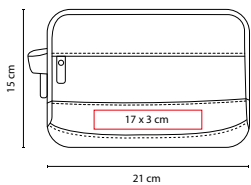

SIN 157

NECESER BRAGANZA

MATERIAL: Canvas / Curpiel
MEDIDA: 21 x 15 x 10 cm
ÁREA DE IMPRESIÓN: 17 X 3 cm
TÉCNICA DE IMPRESIÓN: Serigrafía
COLORES: Verde con Café