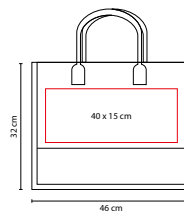

SIN 112

BOLSA SPRING

MATERIAL: Yute
MEDIDA: 30 x 30 x 19 cm
ÁREA DE IMPRESIÓN: 20 x 20 cm
TÉCNICA DE IMPRESIÓN: Serigrafía
COLORES: Beige

- COLORES GTM: Beige
- COLORES PAN: Beige

SIN 062

BOLSA TORBA

MATERIAL: Yute
MEDIDA: 46 x 32 x 17 cm
ÁREA DE IMPRESIÓN: 40 x 15 cm
TÉCNICA DE IMPRESIÓN: Serigrafía
COLORES: A/N/O/R/V

- COLORES GTM: A/N/R
- COLORES PAN: A/N/R

A

SIN 114

BOLSA WINTER

MATERIAL: Yute
MEDIDA: 45.5 x 34 x 14 cm
ÁREA DE IMPRESIÓN: 34 x 21 cm
TÉCNICA DE IMPRESIÓN: Serigrafía
COLORES: Beige

- COLORES GTM: Beige
- COLORES PAN: Beige