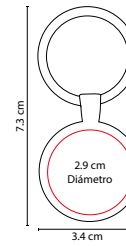

Incluye 3 arillos y caja individual.