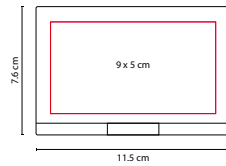

JM 002

DOMINÓ COMPACTO

MATERIAL: Aluminio Estuche / Plástico Fichas
MEDIDA: 11.5 x 7.6 cm
ÁREA DE IMPRESIÓN: 9 x 5 cm
TÉCNICA DE IMPRESIÓN: Láser / Pantógrafo / Serigrafía
COLORES: Plata