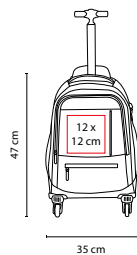

MEDIDA: 35 x 47 x 21.5 cm

ÁREA DE IMPRESIÓN: 12 x 12 cm

TÉCNICA DE IMPRESIÓN: Serigrafía

COLORES: Gris

Mochila con 4 llantas. Bolsa principal con espacio para laptop y tablet. 1 Bolsa frontal con organizador, bolsa interna con cierre y bolsa con elástico. 2 Bolsas frontales con cierre. 2 Bolsas laterales de red. Cierre para ocultar trolley. Parte trasera con cierre para ocultar tirantes.