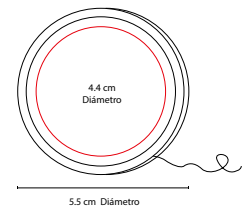

INF 015

PELOTA DE PLAYA

MATERIAL: Plástico
MEDIDA: 23 cm Diámetro
ÁREA DE IMPRESIÓN: 7 x 14 cm
TÉCNICA DE IMPRESIÓN: Serigrafía
COLORES: B/N

COLORES GTM: B/N

GM 031

PIZARRÓN CLOVELLY PAINT

MATERIAL: Plástico
MEDIDA: 21.2 x 13.8 cm
ÁREA DE IMPRESIÓN: 3 x 4 cm
TÉCNICA DE IMPRESIÓN: Serigrafía
COLORES: Blanco con Gris

COLORES GTM: Blanco con Gris

INF 010

YOYO LIGHT

MATERIAL: Plástico
MEDIDA: 5.5 cm Diámetro
ÁREA DE IMPRESIÓN: 4.4 cm Diámetro
TÉCNICA DE IMPRESIÓN: Serigrafía
COLORES: A/B/R