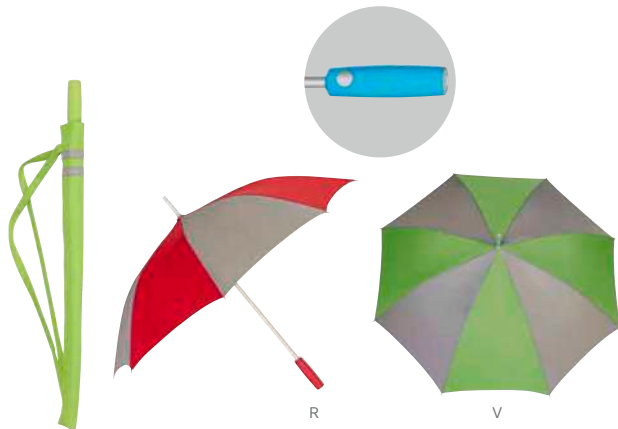

Paraguas reversible. Manual, 8 paneles dobles y mango de plástico. Incluye funda con agarradera.

TEXTILES / PARAGUAS E IMPERMEABLES

PAR 09

PARAGUAS ELGIN

MATERIAL: Poliéster
 MEDIDA: 105 cm Diámetro
 ÁREA DE IMPRESIÓN: 30 x 14 cm
 TÉCNICA DE IMPRESIÓN: Serigrafía
 COLORES: A/R/V