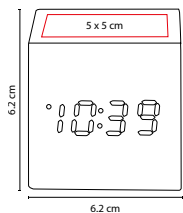

MK 120

RELOJ TIME CUBE

MATERIAL: Madera
MEDIDA: 6.2 x 6.2 cm
ÁREA DE IMPRESIÓN: 5 x 5 cm
TÉCNICA DE IMPRESIÓN: Serigrafía
COLORES: Beige

Reloj de madera con LED. Funciones: hora, alarma (se pueden programar 3 alarmas), calendario y temperatura. Baterías (3 pilas AAA) no incluidas. Incluye caja individual.

MK 250

RELOJ VON NEWMAN

MATERIAL: Aluminio / Plástico Imitación Madera
MEDIDA: 19.5 x 11 cm
ÁREA DE IMPRESIÓN: 16 x 3 cm
TÉCNICA DE IMPRESIÓN: Serigrafía
COLORES: Café

COLORES GTM: Café
COLORES PAN: Café