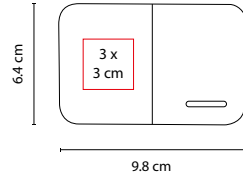

CRG 035

POWER BANK DEPOK

MATERIAL: Plástico
MEDIDA: 9.8 x 6.4 cm
ÁREA DE IMPRESIÓN: 3 x 3 cm
TÉCNICA DE IMPRESIÓN: Serigrafía
COLORES: Negro