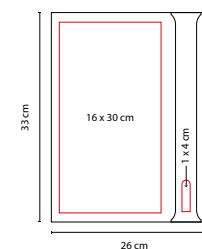

Carpeta con cierre y placa metálica. Incluye block de raya tamaño A4 con 20 hojas. Incluye elástico para bolígrafo. No incluye bolígrafo.