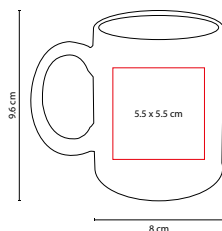

MEDIDA: 8 x 9,6 cm

ÁREA DE IMPRESIÓN: 5,5 x 5,5 cm

TÉCNICA DE IMPRESIÓN: Sublimación / Serigrafía /

Grabado en Arena / Termocalca

CAPACIDAD: 11 Oz

COLORES: Blanco

COLORES GTM: Blanco

COLORES PAN: Blanco