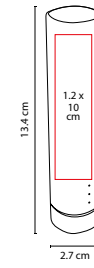

Z 900

BOCINA CARGADOR **LAUREN**

MATERIAL: Plástico

MEDIDA: 2.7 x 13.4 cm

ÁREA DE IMPRESIÓN: 1.2 x 10 cm

TÉCNICA DE IMPRESIÓN: Tampografía / Serigrafía

COLORES: Blanco