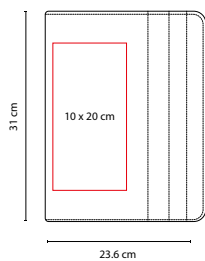

M 80770

CARPETA ENSHI

MATERIAL: Curpiel / Tela
MEDIDA: 23.6 x 31 cm
ÁREA DE IMPRESIÓN: 10 x 20 cm
TÉCNICA DE IMPRESIÓN: Láser / Serigrafía / Termograbado
COLORES: G/N

G