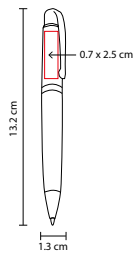

SH 1355

BOLÍGRAFO BURDEOS

MATERIAL: Acero Inoxidable
MEDIDA: 1.3 x 13.2 cm
ÁREA DE IMPRESIÓN: 0.7 x 2.5 cm
TÉCNICA DE IMPRESIÓN: Láser / Pantógrafo
TINTA: Negra
COLORES: A/N
COLORES GTM: A/N