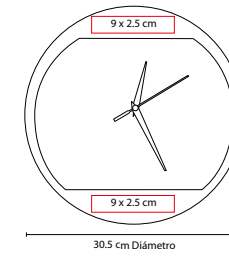

N

B

MK 500

RELOJ OSSIAN

MATERIAL: Aluminio / Plástico
MEDIDA: 30.5 cm Diámetro
ÁREA DE IMPRESIÓN: 9 x 2.5 cm
TÉCNICA DE IMPRESIÓN: Láser / Serigrafía
COLORES: B/N

- COLORES GTM: B/N

Batería (1 pila AA) no incluida.