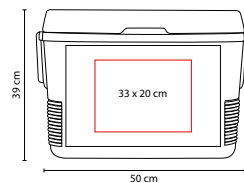

KTC 040

HIELERA SKYLER

MATERIAL: Plástico
MEDIDA: 50 x 39 x 31 cm
ÁREA DE IMPRESIÓN: 33 x 20 cm
TÉCNICA DE IMPRESIÓN: Serigrafía
CAPACIDAD: 45 Litros
COLORES: Gris