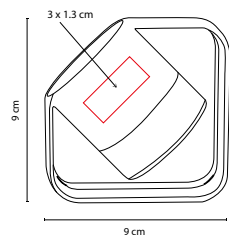

Z 1110

CHILI

BOCINA ROCK

MATERIAL: Plástico / Rubber

MEDIDA: 9 x 9 cm

ÁREA DE IMPRESIÓN: 3 x 1.3 cm

TÉCNICA DE IMPRESIÓN: Tampografía

COLORES: Negro

COLORES GTM: Negro

COLORES PAN: Negro

Bocina bluetooth con batería recargable. Controles integrados de volumen y reproducción de audio. Cable cargador USB incluido.

Z 1120

CHILI

BOCINA ECHO

MATERIAL: Plástico / Rubber

MEDIDA: 6 x 5 cm

ÁREA DE IMPRESIÓN: 4 cm Diámetro

TÉCNICA DE IMPRESIÓN: Láser

COLORES: Negro