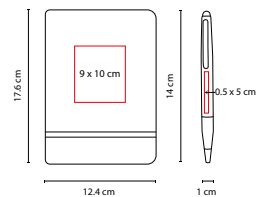

ZEGNO® HL 9043

SET KHALID

MATERIAL: Curpiel Libreta / Aluminio Bolígrafo

MEDIDA: 12.4 x 17.6 cm Libreta / 1 x 14 cm Bolígrafo

ÁREA DE IMPRESIÓN: 9 x 10 cm Libreta /
0.5 x 5 cm Bolígrafo

TÉCNICA DE IMPRESIÓN: Termograbado en Libreta /
Grabado Espejo y Serigrafía en Bolígrafo

TINTA: Negra

COLORES: Negro

COLORES GTM: Negro