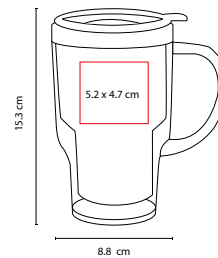

COLORES GTM: A/R
 COLORES PAN: A/R

V

A

R

Doble pared. Incluye botón pulsador para abrir y cerrar.

TMPS 17

TERMO LIBERTY

MATERIAL: Acero Inoxidable / Plástico
 MEDIDA: 8.8 x 15.3 cm
 ÁREA DE IMPRESIÓN: 5.2 x 4.7 cm
 TÉCNICA DE IMPRESIÓN: Serigrafía / Tampografía
 CAPACIDAD: 450 ml
 COLORES: A/R/T