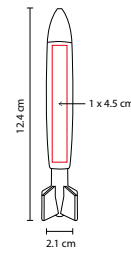

Mecanismo pulsador.