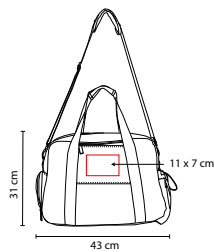

MALETA VARSOVIA

MATERIAL: Poliéster

MEDIDA: 43 x 31 x 16 cm

ÁREA DE IMPRESIÓN: 11 x 7 cm

TÉCNICA DE IMPRESIÓN: Bordado

COLORES: G/N

N