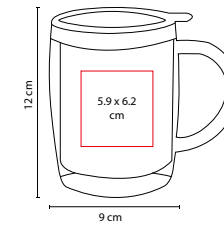

TMPS 26

TAZA TÉRMICA BURGOS

MATERIAL: Plástico / Acero Inoxidable
MEDIDA: 9 x 12 cm
ÁREA DE IMPRESIÓN: 5.9 x 6.2 cm
TÉCNICA DE IMPRESIÓN: Serigrafía / Tampografía
CAPACIDAD: 12 Oz
COLORES: A/N/R/T/V/Y
COLORES GTM: A/N/R/T/Y
COLORES PAN: A/N/R/T/V