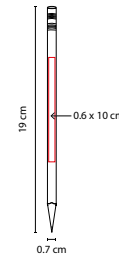

DPO 025

CRAYÓN KANDI

MATERIAL: Plástico

MEDIDA: 5.5 x 6 cm

ÁREA DE IMPRESIÓN: 1.6 cm Diámetro

TÉCNICA DE IMPRESIÓN: Goteado en Resina

COLORES: Blanco

Incluye 6 crayones de varios colores.

DPO 008

LÁPIZ DE MADERA

MATERIAL: Madera

MEDIDA: 0.7 x 19 cm

ÁREA DE IMPRESIÓN: 0.6 x 10 cm

TÉCNICA DE IMPRESIÓN: Serigrafía

COLORES: A/AM/B/N/R/V/Y

COLORES GTM: A/AM/B/N/R/V/Y

A

Lápiz punta 2B, No. 2.

DPO 026

LÁPIZ DE PLÁSTICO

MATERIAL: Plástico

MEDIDA: 0.7 x 19 cm

ÁREA DE IMPRESIÓN: 0.6 x 10 cm

TÉCNICA DE IMPRESIÓN: Serigrafía

COLORES: A/AM/B/N/R/V/Y

COLORES PAN: A/AM/B/R

Lápiz punta 2B, No. 2.