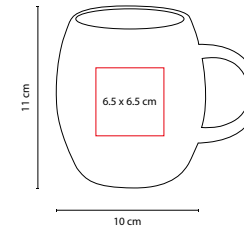

TAZ 025

TAZA ANZAC

MATERIAL: Cerámica

MEDIDA: 10 x 11 cm

ÁREA DE IMPRESIÓN: 6.5 x 6.5 cm

TÉCNICA DE IMPRESIÓN: Grabado en Arena /

Serigrafía / Tampografía

CAPACIDAD: 16 Oz