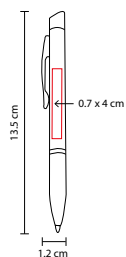

SH 1370

BOLÍGRAFO ACRUX

MATERIAL: Aluminio
MEDIDA: 1.2 x 13.5 cm
ÁREA DE IMPRESIÓN: 0.7 x 4 cm
TÉCNICA DE IMPRESIÓN: Láser / Serigrafía
TINTA: Negra
COLORES: A/B/R/S

S