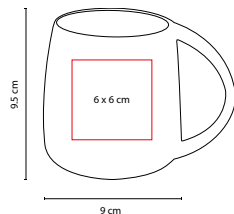

TAZ 028

TAZA MORTERATSCH

MATERIAL: Porcelana

MEDIDA: 9 x 9,5 cm

ÁREA DE IMPRESIÓN: 6 x 6 cm

TÉCNICA DE IMPRESIÓN: Grabado en Arena /

Serigrafía / Termocalca

CAPACIDAD: 13 Oz

COLORES: B/G/N

G