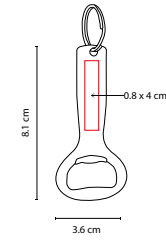

DPO 027

LLAVERO DESTAPADOR LAMPUNG

MATERIAL: Aluminio
MEDIDA: 3.6 x 8.1 cm
ÁREA DE IMPRESIÓN: 0.8 x 4 cm
TÉCNICA DE IMPRESIÓN: Serigrafía
COLORES: A/R/S

Llavero destapador.