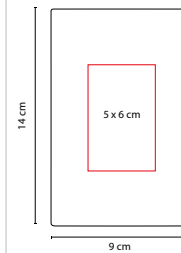

40 Hojas de raya. Incluye elástico para cerrar.

HL 110

LIBRETA ELSETER

MATERIAL: Cartón

MEDIDA: 9 x 14 cm

ÁREA DE IMPRESIÓN: 5 x 6 cm

TÉCNICA DE IMPRESIÓN: Serigrafía

COLORES: Beige

COLORES PAN: Beige