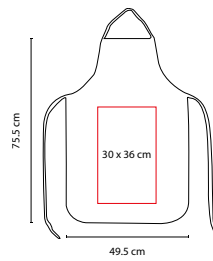

MEDIDA: 49.5 x 75.5 cm

ÁREA DE IMPRESIÓN: 30 x 36 cm

TÉCNICA DE IMPRESIÓN: Bordado / Serigrafía

COLORES: Blanco

KTC 006

SET BILBAO

MATERIAL: Madera / Metal

MEDIDA: 9.2 x 14.9 cm