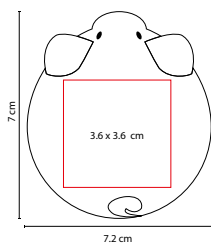

SOC 210

ANTI-STRESS ZOO

MATERIAL: PU
MEDIDA: 5.6 x 6.4 cm Vaca / 5.8 x 5.5 cm Puerquito
ÁREA DE IMPRESIÓN: 4 x 4 cm Vaca / 4 x 3 cm Puerquito
TÉCNICA DE IMPRESIÓN: Tampografía
COLORES: 01/02

01

02

SOC 026

VAQUITA ANTI-STRESS

MATERIAL: PU
MEDIDA: 12 x 6.5 cm
ÁREA DE IMPRESIÓN: 4 x 2.5 cm
TÉCNICA DE IMPRESIÓN: Tampografía
COLORES: Blanco con Negro

SALUD / ANTI-STRESS

SOC 027

PUERQUITO ANTI-STRESS

MATERIAL: PU
MEDIDA: 7.2 x 7 cm
ÁREA DE IMPRESIÓN: 3.6 x 3.6 cm
TÉCNICA DE IMPRESIÓN: Tampografía
COLORES: Rosa

COLORES PAN: Rosa

SOC 213

ANTI-STRESS BULLY

MATERIAL: PU
MEDIDA: 10.3 x 7 cm
ÁREA DE IMPRESIÓN: 5 x 2 cm
TÉCNICA DE IMPRESIÓN: Tampografía
COLORES: Negro