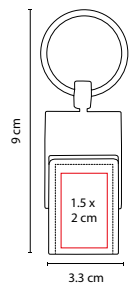

USB 130

USB IMUN

MATERIAL: Curpiel / Metal
MEDIDA: 3.3 x 9 cm
ÁREA DE IMPRESIÓN: 1.5 x 2 cm
TÉCNICA DE IMPRESIÓN: Láser / Pantógrafo /
Serigrafía / Termograbado
CAPACIDAD: 16 GB
COLORES: Negro