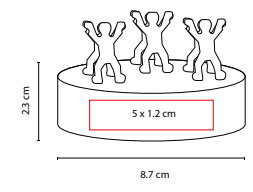

ANTI-STRESS

MATERIAL: Plástico

MEDIDA: 8.7 x 2.3 cm

ÁREA DE IMPRESIÓN: 5 x 1.2 cm

TÉCNICA DE IMPRESIÓN: Serigrafía

COLORES: Blanco

COLORES GTM: Blanco

COLORES PAN: Blanco