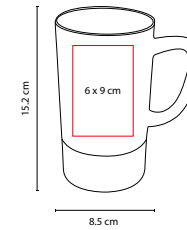

TAZ 027

TAZA GILLEN

MATERIAL: Cerámica / Silicón

MEDIDA: 8.5 x 15.2 cm

ÁREA DE IMPRESIÓN: 6 x 9 cm

TÉCNICA DE IMPRESIÓN: Grabado en Arena /

Serigrafía / Termocalca

CAPACIDAD: 17 Oz

COLORES: A/G/O/R/V