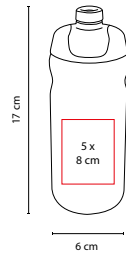

ANF 046

CILINDRO BISMARCK

MATERIAL: PET
MEDIDA: 6 x 17 cm
ÁREA DE IMPRESIÓN: 5 x 8 cm
TÉCNICA DE IMPRESIÓN: Serigrafía / Tampografía
CAPACIDAD: 400 ml
COLORES: A/B/H/O/P/R/V/Y
COLORES GTM: A/B/H/O/R/V/Y
COLORES PAN: A/B/O/R/V

A B R Y O P H

V

Sistema de rosca twist-off que permite abrir y cerrar la tapa en un giro. Incluye válvula de seguridad.