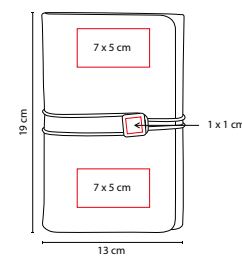

M 80900

LIBRETA LOUISIANA

MATERIAL: Curpiel
 MEDIDA: 16.8 x 23.5 cm
 ÁREA DE IMPRESIÓN: 12 x 6 cm
 TÉCNICA DE IMPRESIÓN: Serigrafía / Termograbado
 COLORES: C/N

C

HL 2060 ZEGNO®

LIBRETA ALTAIS

MATERIAL: Poliéster / Metal / Espiral Metálico
 MEDIDA: 13 x 19 cm
 ÁREA DE IMPRESIÓN: 7 x 5 cm Cubierta / 1 x 1 cm en Placa Metálica
 TÉCNICA DE IMPRESIÓN: Serigrafía en Cubierta / Láser en Placa Metálica
 COLORES: A/G