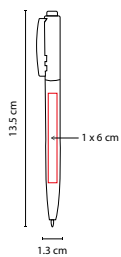

SH 2920

BOLÍGRAFO E-VENTI

MATERIAL: Plástico
MEDIDA: 1.3 x 13.5 cm
ÁREA DE IMPRESIÓN: 0.4 x 3 cm Barril / 0.6 x 4 cm Clip
TÉCNICA DE IMPRESIÓN: Serigrafía
TINTA: Negra
COLORES: AT/BT/OT/RT/VT

Hecho en Italia. Mecanismo pulsador.

SH 1405

BOLÍGRAFO KIVU

MATERIAL: Plástico
MEDIDA: 1.3 x 13.5 cm
ÁREA DE IMPRESIÓN: 1 x 6 cm
TÉCNICA DE IMPRESIÓN: Serigrafía
TINTA: Negra

COLORES: Blanco Sólido / AT/RT/VT/YT Translúcidos
COLORES GTM: Blanco Sólido / AT/RT/VT/YT Translúcidos
COLORES PAN: Blanco Sólido / AT/RT Translúcidos

Mecanismo pulsador.

SH 2470

BOLÍGRAFO DEBRECEN

MATERIAL: Plástico
MEDIDA: 0.9 x 14 cm
ÁREA DE IMPRESIÓN: 0.6 x 7 cm
TÉCNICA DE IMPRESIÓN: Serigrafía
TINTA: Negra

COLORES: A/G/R
COLORES PAN: A/G/R

Mecanismo pulsador.