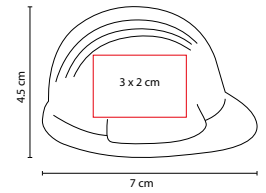

02
LICENCIADO