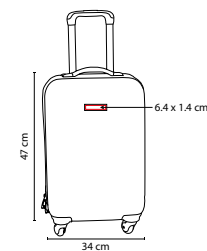

SIN 905

MALETA VENECIA

MATERIAL: Estireno / Poliéster

MEDIDA: 34 x 47 x 22 cm

ÁREA DE IMPRESIÓN: 6.4 x 1.4 cm

TÉCNICA DE IMPRESIÓN: Láser en Placa Metálica

COLORES: N/S