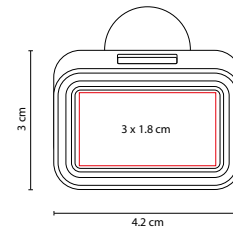

CRG 008

CARGADOR INOKO

MATERIAL: Plástico
MEDIDA: 4.2 x 3 cm
ÁREA DE IMPRESIÓN: 3 x 1.8 cm
TÉCNICA DE IMPRESIÓN: Goteado en Resina
COLORES: Blanco con Plata

Cargador para automóvil con 2 entradas USB.
El área de impresión enciende al conectar.

CRG 009

CARGADOR AURE

MATERIAL: Plástico
MEDIDA: 6.5 x 2 cm
ÁREA DE IMPRESIÓN: 3 x 1.2 cm
TÉCNICA DE IMPRESIÓN: Serigrafía
COLORES: Gris con Blanco