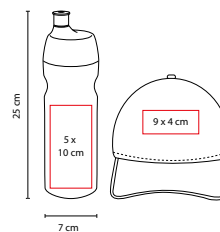

Visera con destapador. Broche de velcro.

prakticasport.

SPO 007

GORRA CON CILINDRO HUGBO

MATERIAL: PET Cilindro / Poliéster Gorra

TALLA: Unitalla Gorra

CIRCUNFERENCIA INTERNA: 57 cm Gorra

MEDIDA: 7 x 25 cm Cilindro