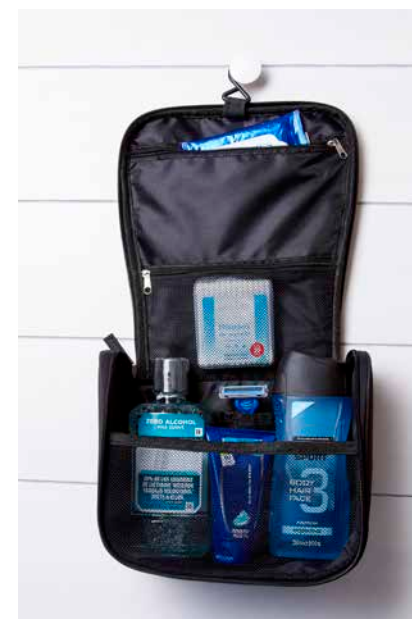

COLORES PAN: Negro

Bolsa con cierre y asa en el exterior. Incluye gancho, 2 compartimentos con cierre y 4 bolsas de malla en el interior.

SIN 900

ZAPATERA QUEST CLUB

MATERIAL: Poliéster
 MEDIDA: 20.8 x 38 x 10 cm
 ÁREA DE IMPRESIÓN: 10 x 13 cm
 TÉCNICA DE IMPRESIÓN: Bordado / Serigrafía
 COLORES: Negro con Gris