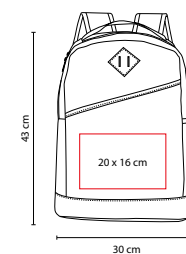

toSSH

SIN 455

MOCHILA SLAVONSKY

MATERIAL: Poliéster

MEDIDA: 28 x 43.5 x 14.5 cm

ÁREA DE IMPRESIÓN: 3.7 x 1.8 cm

TÉCNICA DE IMPRESIÓN: Láser en Placa Metálica

COLORES: A/G

COLORES GTM: A/G

COLORES PAN: Gris

Mochila con salida USB (se requiere conectar a batería portátil) para cargar smartphone. Bolsa principal con espacio para laptop y tablet. 1 Bolsa frontal con organizador y 2 bolsas frontales con cierre. 2 Bolsas laterales de red con broches ajustables de plástico. Salida para audífonos. Aditamento especial trasero para poner en trolley. Placa metálica removible para fácil grabado. Espalda y tirantes acojinados.

SIN 096

MOCHILA WALLY

MATERIAL: Poliéster

MEDIDA: 30 x 43 x 11 cm

ÁREA DE IMPRESIÓN: 20 x 16 cm

TÉCNICA DE IMPRESIÓN: Bordado / Serigrafía

COLORES: A/G/R

COLORES GTM: A/G

COLORES PAN: A/G

Bolsa principal y bolsa lateral con malla. Espacio para laptop.