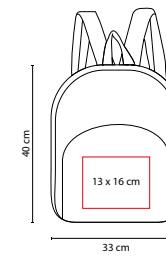

MOCHILA ACCENT

MATERIAL: Poliéster

MEDIDA: 33 x 40 x 10 cm

ÁREA DE IMPRESIÓN: 13 x 16 cm

TÉCNICA DE IMPRESIÓN: Bordado / Serigrafía

COLORES: A/N/R

COLORES GTM: A/N/R

A