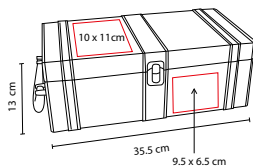

98509

SET PARA VINOS CHATEAU BLANC

MATERIAL: Curpiel / Metal

MEDIDA: 35.5 x 13 cm

ÁREA DE IMPRESIÓN: 9.5 x 6.5 cm

TÉCNICA DE IMPRESIÓN: Láser / Serigrafía

COLORES: Negro