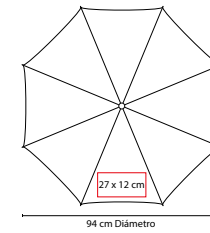

B

PAR 01

PARAGUAS FRYDEK

MATERIAL: Poliéster
MEDIDA: 100 cm Diámetro
ÁREA DE IMPRESIÓN: 30 x 15 cm
TÉCNICA DE IMPRESIÓN: Serigrafía
COLORES: A/B/N/O/R/V/Y
COLORES GTM: A/B/N/O/R/V/Y

Automático. 8 Paneles y mango de EVA. Incluye funda con agarradera.

R

PAR 016

PARAGUAS SABETTA

MATERIAL: Poliéster
MEDIDA: 94 cm Diámetro
ÁREA DE IMPRESIÓN: 27 x 12 cm
TÉCNICA DE IMPRESIÓN: Serigrafía
COLORES: A/N/O/P/R/V/Y
COLORES GTM: A/N/O/R/V
COLORES PAN: A/N/O/R/V

Automático. 8 Paneles y mango de plástico.