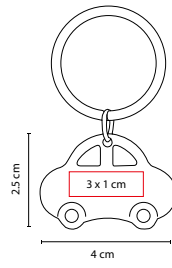

ÁREA DE IMPRESIÓN: 1.4 x 0.5 cm
Llavero / 2 x 0.7 cm Placa

TÉCNICA DE IMPRESIÓN: Láser / Pantógrafo

COLORES: Negro

Incluye placa metálica para grabado y caja individual.

M 63272

LLAVERO CASA **MEGARA**

MATERIAL: Metal
 MEDIDA: 4.2 x 4.8 cm
 ÁREA DE IMPRESIÓN: 2.5 x 1.5 cm
 TÉCNICA DE IMPRESIÓN: Láser / Pantógrafo
 COLORES: Plata