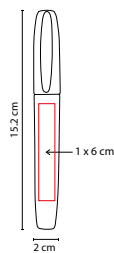

SH 2145

MARCATEXO FANORE

MATERIAL: Plástico

MEDIDA: 2 x 15.2 cm

ÁREA DE IMPRESIÓN: 1 x 6 cm

TÉCNICA DE IMPRESIÓN: Serigrafía

COLORES: Amarillo