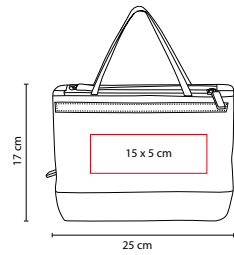

DAM 005

COSMETIQUERA STELLA

MATERIAL: Poliéster

MEDIDA: 25 x 17 x 5 cm

ÁREA DE IMPRESIÓN: 15 x 5 cm

TÉCNICA DE IMPRESIÓN: Serigrafía

COLORES: G/P

COLORES GTM: Rosa

COLORES PAN: Rosa

tossh

G