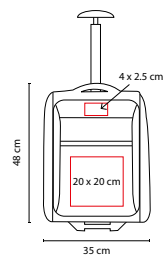

SIN 154

tossh

MALETA IVAR

MATERIAL: Poliéster

MEDIDA: 35 x 48 x 22 cm

ÁREA DE IMPRESIÓN: 20 x 20 cm Maleta / 4 x 2.5 Placa

TÉCNICA DE IMPRESIÓN: Bordado / Láser en Placa Metálica

COLORES: Negro

COLORES GTM: Negro

COLORES PAN: Negro

PLACA
REMOVIBLE