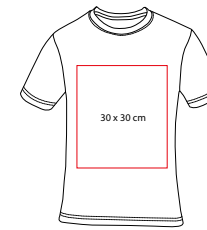

R

prakticasport

PLY 008

PLAYERA
CUELLO REDONDO **VITIM**

MATERIAL: 100% Algodón

TALLA: CH/M/G/EG/2EG

ÁREA DE IMPRESIÓN: 30 x 30 cm

TÉCNICA DE IMPRESIÓN: Bordado / Serigrafía