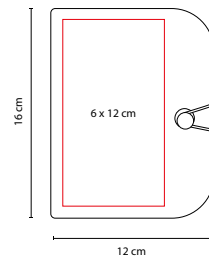

HL 017

LIBRETA OWAMI

MATERIAL: Curpiel
MEDIDA: 12 x 16 cm
ÁREA DE IMPRESIÓN: 6 x 12 cm
TÉCNICA DE IMPRESIÓN: Láser / Termograbado
TINTA: Negra
COLORES: Negro
COLORES GTM: Negro
COLORES PAN: Negro