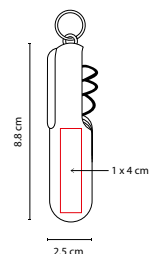

NAVAJAS

HERRAMIENTAS / NAVAJAS

ST 081

NAVAJA COLVILLE

MATERIAL: Metal

MEDIDA: 2.5 x 8.8 cm

ÁREA DE IMPRESIÓN: 1 x 4 cm

TÉCNICA DE IMPRESIÓN: Láser / Pantógrafo / Serigrafía

COLORES: Plata

- COLORES GTM: Plata
- COLORES PAN: Plata