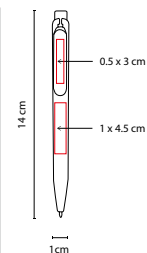

SH 1705

BOLÍGRAFO CHESSU

MATERIAL: Plástico
MEDIDA: 0.8 x 13.8 cm
ÁREA DE IMPRESIÓN: 0.4 x 4 cm
TÉCNICA DE IMPRESIÓN: Serigrafía

TINTA: Azul

COLORES: A/N/O/R/V/Y

SH 2480

BOLÍGRAFO SOPRON

MATERIAL: Plástico
MEDIDA: 1 x 14 cm
ÁREA DE IMPRESIÓN: 1 x 4.5 cm Barril / 0.5 x 3 cm Clip
TÉCNICA DE IMPRESIÓN: Serigrafía

TINTA: Negra

COLORES: A/N/O/R/V