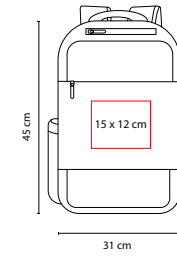

tossh®
Swissdigital®

SIN 206

MOCHILA SEILET

MATERIAL: Poliéster
MEDIDA: 31 x 45 x 12 cm
ÁREA DE IMPRESIÓN: 15 x 12 cm
TÉCNICA DE IMPRESIÓN: Serigrafía
COLORES: Gris