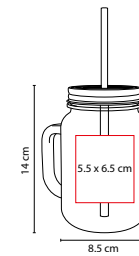

P

O

Incluye gancho, botón pulsador y válvula de seguridad.

A

ANF 033

TARRO HAYLING

MATERIAL: Plástico / Aluminio
 MEDIDA: 8.5 x 14 cm
 ÁREA DE IMPRESIÓN: 5.5 x 6.5 cm
 TÉCNICA DE IMPRESIÓN: Serigrafía / Tampografía
 CAPACIDAD: 600 ml
 COLORES: A/B/O/R/V
 COLORES GTM: A/B
 COLORES PAN: A/B/V