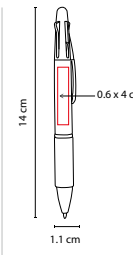

N

A

R

Mecanismo pulsador por tinta.

SH 1765

BOLÍGRAFO LOJA

MATERIAL: Plástico
 MEDIDA: 1.1 x 14 cm
 ÁREA DE IMPRESIÓN: 0.6 x 4 cm
 TÉCNICA DE IMPRESIÓN: Serigrafía

TINTA: Azul / Negra / Roja / Verde
 COLORES: Gris
 COLORES GTM: Gris