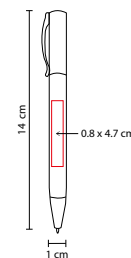

SH 1045

BOLÍGRAFO VOITTA

MATERIAL: Plástico
MEDIDA: 1 x 14.1 cm
ÁREA DE IMPRESIÓN: 0.8 x 4 cm
TÉCNICA DE IMPRESIÓN: Serigrafía
TINTA: Negra
COLORES: A/O/R/V/Y

R

Y

A

V

O

SH 1610

BOLÍGRAFO GALEO

MATERIAL: Plástico
MEDIDA: 1.2 x 14.5 cm
ÁREA DE IMPRESIÓN: 0.7 x 5 cm Barril / 0.5 x 3 cm Clip
TÉCNICA DE IMPRESIÓN: Serigrafía
TINTA: Negra
COLORES: A/G/R/V

COLORES GTM: A/G/R

COLORES PAN: A/G/R

A

G

R

V

SH 1095

BOLÍGRAFO EKHOR

MATERIAL: Plástico
MEDIDA: 1 x 14 cm
ÁREA DE IMPRESIÓN: 0.8 x 4.7 cm
TÉCNICA DE IMPRESIÓN: Serigrafía
TINTA: Negra
COLORES: A/N/O/R/V

COLORES PAN: A/N

V

N

O

A

R