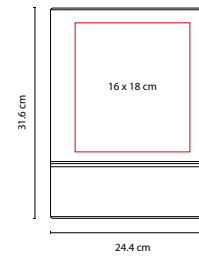

C

N

Sobre porta documentos con broche magnético.

M 80800

CARPETA LISBOA

MATERIAL: Curpiel
 MEDIDA: 24.4 x 31.6 cm
 ÁREA DE IMPRESIÓN: 16 x 18 cm
 TÉCNICA DE IMPRESIÓN: Serigrafía /
 Termograbado
 COLORES: Negro