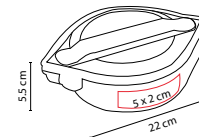

KTC 008

LONCHERA BENTO

MATERIAL: Plástico

MEDIDA: 22 x 5.5 cm

ÁREA DE IMPRESIÓN: 5 x 2 cm

TÉCNICA DE IMPRESIÓN: Serigrafía

COLORES: A/B/O/R/V

COLORES GTM: A/B/O/R/V

COLORES PAN: A/B/R/V