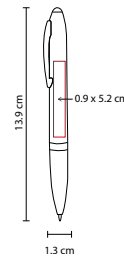

SH 1005

BOLÍGRAFO SCRIPT

MATERIAL: Plástico
MEDIDA: 1.2 x 13.5 cm
ÁREA DE IMPRESIÓN: 1 x 3.5 cm
TÉCNICA DE IMPRESIÓN: Serigrafía
TINTA: Negra
COLORES: A/N/O/R/V
COLORES GTM: A/R/V
COLORES PAN: A/N/R/V

SH 2100

BOLÍGRAFO LACEY

MATERIAL: Plástico
MEDIDA: 1.3 x 13.9 cm
ÁREA DE IMPRESIÓN: 0.9 x 5.2 cm
TÉCNICA DE IMPRESIÓN: Serigrafía
TINTA: Negra
COLORES: A/N/O/R/V
COLORES GTM: A/N/R/V
COLORES PAN: A/N/R/V