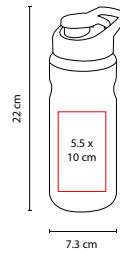

TMPS 102

CILINDRO NUARANG

MATERIAL: Aluminio
MEDIDA: 7.3 x 22 cm
ÁREA DE IMPRESIÓN: 5.5 x 10 cm
TÉCNICA DE IMPRESIÓN: Láser / Serigrafía / Tampografía
CAPACIDAD: 700 ml
COLORES: A/R/S/V

COLORES GTM: A/R/S

COLORES PAN: A/S

V