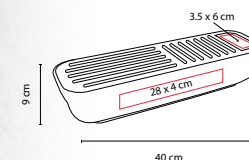

Bandeja para pan. Incluye tabla y cuchillo.