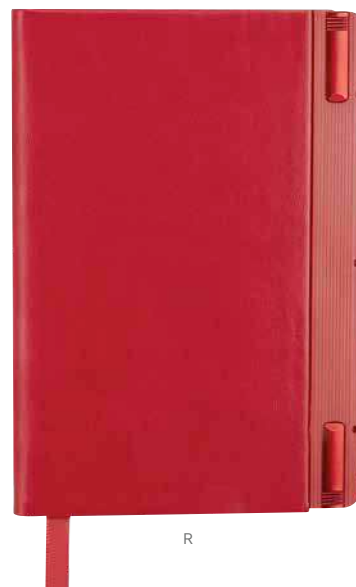

LIBRETA **DETIAN**

MATERIAL: Curpiel

MEDIDA: 9.8 x 14 cm

ÁREA DE IMPRESIÓN: 5 x 10 cm

TÉCNICA DE IMPRESIÓN: Serigrafía / Termograbado

TINTA: Negra

COLORES: A/N/R

N

A

R