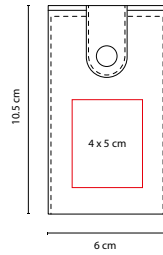

BELLEZA

BIENESTAR / BELLEZA

DAM 011

SET DE MANICURE LAMPUNG

MATERIAL: Poliéster

MEDIDA: 6 x 10.5 cm

ÁREA DE IMPRESIÓN: 4 x 5 cm

TÉCNICA DE IMPRESIÓN: Serigrafía

COLORES: G/M

COLORES PAN: Gris

G

M