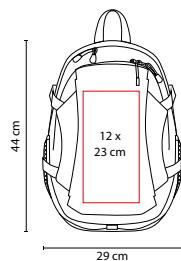

MEDIDA: 29 x 44 x 15 cm

ÁREA DE IMPRESIÓN: 12 x 23 cm

TÉCNICA DE IMPRESIÓN: Bordado / Serigrafía

COLORES: A/O/R/V

COLORES GTM: A/R/V

O

A

V