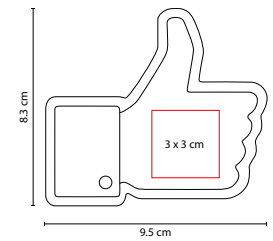

SOC 930

ANTI-STRESS LIKE

MATERIAL: PU

MEDIDA: 9.5 x 8.3 cm

ÁREA DE IMPRESIÓN: 3 x 3 cm

TÉCNICA DE IMPRESIÓN: Serigrafía

COLORES: Azul con Blanco

COLORES GTM: Azul con Blanco

COLORES PAN: Azul con Blanco