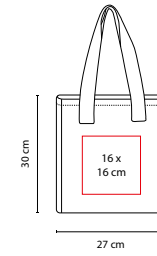

SIN 105

LONCHERA PULA

MATERIAL: Algodón

MEDIDA: 27 x 30 x 17.5 cm

ÁREA DE IMPRESIÓN: 16 x 16 cm

TÉCNICA DE IMPRESIÓN: Serigrafía

COLORES: Beige

Interior metalizado.

SIN 155

LONCHERA LITUANIA

MATERIAL: Poliéster

MEDIDA: 34 x 36 x 10 cm

ÁREA DE IMPRESIÓN: 8 x 9 cm

TÉCNICA DE IMPRESIÓN: Serigrafía

COLORES: Negro

2 Bolsas frontales. Compartimento superior con cierre, interior metalizado y compartimento pequeño con red.