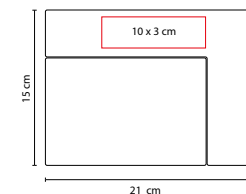

PRT 008

PORTARRETRATO GIRABLE TUAREG

MATERIAL: Aluminio

MEDIDA: 21 x 15 cm

ÁREA DE IMPRESIÓN: 10 x 3 cm

TÉCNICA DE IMPRESIÓN: Láser / Pantógrafo / Serigrafía

COLORES: Plata

Posición horizontal para 2 fotos, frente y vuelta. Tamaño de la foto 15 x 10 cm.

PRT 001

PORTARRETRATO LIVING

MATERIAL: Aluminio No Galvanizado

MEDIDA: 15.5 x 17.5 cm

ÁREA DE IMPRESIÓN: 13 x 2.5 cm

TÉCNICA DE IMPRESIÓN: Láser / Pantógrafo / Serigrafía

COLORES: Plata

COLORES GTM: Plata