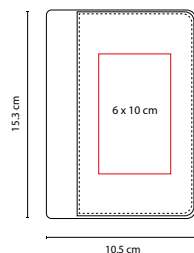

HL 1500

LIBRETA SCRIF

MATERIAL: Curpiel
MEDIDA: 8.5 x 13 cm
ÁREA DE IMPRESIÓN: 3 x 3.5 cm Cubierta /
2.5 x 1 cm Placa Metálica
TÉCNICA DE IMPRESIÓN: Láser / Serigrafía
COLORES: A/N/O/R/V
COLORES GTM: Negro

R

V

N

O

A

120 Hojas de raya. Incluye separador de hojas y placa para grabado.

HL 085

LIBRETA CHERKASY

MATERIAL: Cartón
MEDIDA: 10.5 x 15.3 cm
ÁREA DE IMPRESIÓN: 6 x 10 cm
TÉCNICA DE IMPRESIÓN: Serigrafía
COLORES: Beige

80 Hojas de raya.

HL 1650

LIBRETA VALANTI

MATERIAL: Curpiel
MEDIDA: 8.8 x 15.5 cm
ÁREA DE IMPRESIÓN: 6 x 6 cm
TÉCNICA DE IMPRESIÓN: Serigrafía / Termograbado
COLORES: A/C/N/R

A

N

C

R

70 Hojas de raya. Incluye separador de hojas.