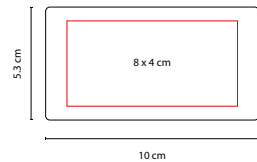

DAM 435

SET DE MANICURE FUNKY

MATERIAL: Plástico
MEDIDA: 10 x 5.3 cm
ÁREA DE IMPRESIÓN: 8 x 4 cm
TÉCNICA DE IMPRESIÓN: Serigrafía
COLORES: A/B/R/V