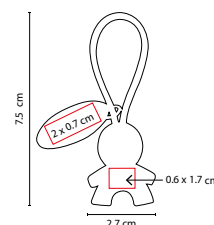

Incluye placa metálica para grabado y caja individual.

M 2080

LLAVERO AUTO CON PLACA

MATERIAL: Hule / Metal
MEDIDA: 4 x 7 cm Llavero /
3 x 1.4 cm Placa

ÁREA DE IMPRESIÓN: 1.4 x 0.5 cm
Llavero / 2 x 0.7 cm Placa

TÉCNICA DE IMPRESIÓN: Láser / Pantógrafo

COLORES: Negro