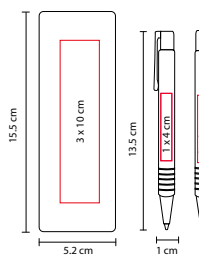

BOLÍGRAFO

LAPICERA

S

B

Bolígrafo y lapicera 0.5 mm. Mecanismo pulsador en clip. Incluye estuche.

EST 015

SET COBALT

MATERIAL: Aluminio
 MEDIDA: 1 x 13.5 cm Bolígrafo / 5.2 x 15.5 cm Estuche
 ÁREA DE IMPRESIÓN: 1 x 4 cm Bolígrafo / 3 x 10 cm Estuche
 TÉCNICA DE IMPRESIÓN: Láser / Serigrafía
 TINTA: Negra
 COLORES: A/B/R
 COLORES GTM: A/B/R
 COLORES PAN: A/B