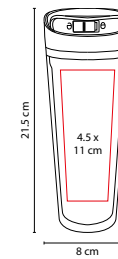

V

TMPS 11

TERMO SPACE

MATERIAL: Plástico
MEDIDA: 8.5 x 20 cm
ÁREA DE IMPRESIÓN: 4.2 x 10.5 cm
TÉCNICA DE IMPRESIÓN: Serigrafía / Tampografía
CAPACIDAD: 530 ml
COLORES: A/B/N/O/R/V
COLORES GTM: A/B/N

N

B

O

R

A

Doble pared. Con tapa de presión e interior en color negro.

P

TMPS 53

TERMO LOVAT

MATERIAL: Plástico
MEDIDA: 8 x 21.5 cm
ÁREA DE IMPRESIÓN: 4.5 x 11 cm
TÉCNICA DE IMPRESIÓN: Serigrafía / Tampografía
CAPACIDAD: 400 ml
COLORES: A/P/R/V

R

V

A

Doble pared. Válvula con seguro para abrir y cerrar.