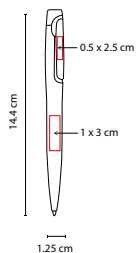

RQ 860

CHILI

BOLÍGRAFO BLOA

MATERIAL: Acero Inoxidable

MEDIDA: 1.25 x 14.4 cm

ÁREA DE IMPRESIÓN: 1 x 3 cm Barril / 0.5 x 2.5 cm Clip

TÉCNICA DE IMPRESIÓN: Grabado Espejo / Serigrafía

TINTA: Negra

COLORES: Negro

Mecanismo twist. Incluye estuche.

RQ 800

CHILI

BOLÍGRAFO CLAS

MATERIAL: Acero Inoxidable

MEDIDA: 0.95 x 14 cm

ÁREA DE IMPRESIÓN: 1 x 4 cm

TÉCNICA DE IMPRESIÓN: Grabado Espejo / Serigrafía

TINTA: Negra

COLORES: Negro