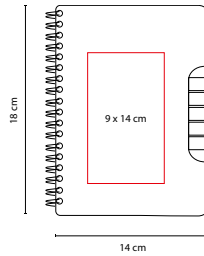

HL 9050

LIBRETA KORYAK

MATERIAL: Cartón / Espiral Metálico
MEDIDA: 14 x 18 cm
ÁREA DE IMPRESIÓN: 9 x 14 cm
TÉCNICA DE IMPRESIÓN: Serigrafía
TINTA: Azul
COLORES: Beige
COLORES PAN: Beige