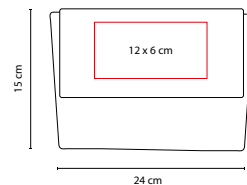

DAM 021

COSMETIQUERA POLAND

MATERIAL: Algodón

MEDIDA: 24 x 15 cm

ÁREA DE IMPRESIÓN: 12 x 6 cm

TÉCNICA DE IMPRESIÓN: Serigrafía

COLORES: N/P/R

P