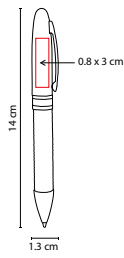

RQ 215

BOLÍGRAFO ARANYK

MATERIAL: Acero Inoxidable
MEDIDA: 1.3 x 14 cm
ÁREA DE IMPRESIÓN: 0.8 x 3 cm
TÉCNICA DE IMPRESIÓN:
Grabado Espejo / Serigrafía
TINTA: Negra
COLORES: Plata

ZEGNO®
ESCRITURA

Mecanismo twist. Incluye estuche.