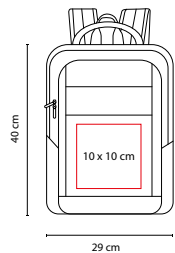

SIN 221

toSSH

MOCHILA STOMBAR

MATERIAL: Poliéster
MEDIDA: 29 x 40 x 11.5 cm
ÁREA DE IMPRESIÓN: 10 x 10 cm
TÉCNICA DE IMPRESIÓN: Serigrafía
COLORES: Negro

Bolsa principal con espacio para laptop y tablet. Compartimento con organizador. Bolsa frontal con cierre. 2 Bolsas laterales. Aditamento especial trasero para poner en trolley. Compartimento con cierre oculto en la parte posterior trasera. Espalda y tirantes acojinados.

SIN 145

toSSH

MOCHILA TROLLEY SIRIO

MATERIAL: Poliéster
MEDIDA: 36 x 52 x 25 cm
ÁREA DE IMPRESIÓN: 13 x 6 cm
TÉCNICA DE IMPRESIÓN: Serigrafía
COLORES: Negro