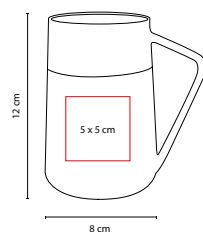

TAZA AMPAT

MATERIAL: Cerámica

MEDIDA: 8 x 12 cm

ÁREA DE IMPRESIÓN: 5 x 5 cm

TÉCNICA DE IMPRESIÓN: Grabado en Arena /

Serigrafía / Termocalca

CAPACIDAD: 13 Oz

COLORES: A/G/O/R/V