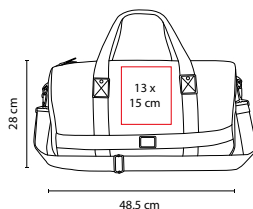

SIN 917

MALETA BUZZARD

MATERIAL: Canvas
MEDIDA: 48.5 x 28 x 17 cm
ÁREA DE IMPRESIÓN: 13 x 15 cm
TÉCNICA DE IMPRESIÓN: Bordado / Serigrafía
COLORES: Café