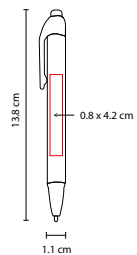

SH 2097

BOLÍGRAFO FUROR

MATERIAL: Plástico

MEDIDA: 1.1 x 13.8 cm

ÁREA DE IMPRESIÓN: 0.8 x 4.2 cm

TÉCNICA DE IMPRESIÓN: Serigrafía

TINTA: Negra

COLORES: AC/AT/OT/PT/RT/VT/WT/YT

COLORES GTM: AC/AT/RT/VT/WT/YT

COLORES PAN: AT/RT/VT/WT/YT

OT