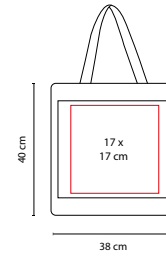

UTBags

SIN 158

BOLSA LEIRIA

MATERIAL: Yute / Algodón

MEDIDA: 38 x 40 cm

ÁREA DE IMPRESIÓN: 17 x 17 cm

TÉCNICA DE IMPRESIÓN: Serigrafía

COLORES: Beige

COLORES GTM: Beige

COLORES PAN: Beige

Bolsa frontal.