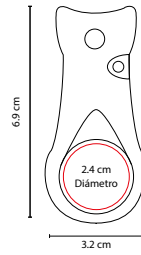

GLF 07

SACADIVOT PINZÓN

MATERIAL: Metal / Rubber
MEDIDA: 3.2 x 6.9 cm
ÁREA DE IMPRESIÓN: 2.4 cm Diámetro
TÉCNICA DE IMPRESIÓN:
Goteado en Resina / Láser
COLORES: Negro