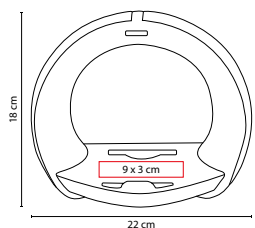

Z 030

BOCINA SANGEN

MATERIAL: Plástico / Tela

MEDIDA: 12.6 x 8 cm

ÁREA DE IMPRESIÓN: 7.5 x 4 cm

TÉCNICA DE IMPRESIÓN: Tampografía

COLORES: Gris

COLORES GTM: Gris

COLORES PAN: Gris

Bocina bluetooth con batería recargable de 3 hrs de reproducción aproximadamente. Incluye cable cargador USB.

Z 060

BOCINA VELRY

MATERIAL: Plástico

MEDIDA: 22 x 18 cm

ÁREA DE IMPRESIÓN: 9 x 3 cm

TÉCNICA DE IMPRESIÓN: Serigrafía

COLORES: B/N

N

B

Incluye adaptador de corriente y cable auxiliar compatible con tablet y smartphone. Baterías (3 pilas AAA) no incluidas.