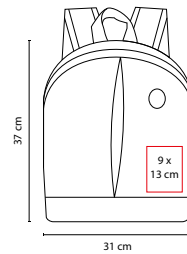

Aditamento especial para audífonos. Bolsa principal con un compartimento interior.