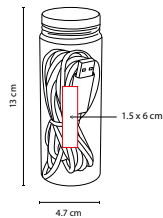

CEL 040

CABLE BUCAREST

MATERIAL: Aluminio / Plástico
 MEDIDA: 4.7 x 13 cm
 ÁREA DE IMPRESIÓN: 1.5 x 6 cm
 TÉCNICA DE IMPRESIÓN: Serigrafía
 COLORES: Plata

COLORES GTM: Plata
 COLORES PAN: Plata

Cable cargador compatible con USB, 8 pin, micro USB y entrada tipo C. Longitud de cable 3 m aproximadamente. Incluye estuche translúcido.