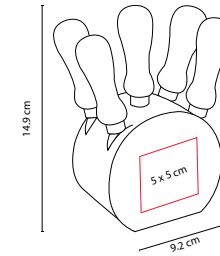

KTC 006

SET BILBAO

MATERIAL: Madera / Metal

MEDIDA: 9.2 x 14.9 cm

ÁREA DE IMPRESIÓN: 5 x 5 cm Base

TÉCNICA DE IMPRESIÓN: Láser / Serigrafía

COLORES: Beige