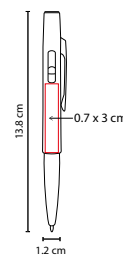

A

Bolígrafo con luz led y touch screen.
Al grabar y pulsar, el logotipo se ilumina.
Mecanismo twist.

R

N

SH 1285

BOLÍGRAFO **KARTUZY**

MATERIAL: Plástico
MEDIDA: 1.2 x 13.8 cm
ÁREA DE IMPRESIÓN: 0.7 x 3 cm
TÉCNICA DE IMPRESIÓN: Serigrafía
TINTA: Negra
COLORES: A/B/O/R/V