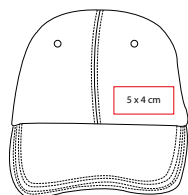

Broche de velcro.

CAP 008

prakticasport

GORRA NAIROBI

MATERIAL: Algodón

TALLA: Unitalla

CIRCUNFERENCIA INTERNA: 57 cm

ÁREA DE IMPRESIÓN: 5 x 4 cm