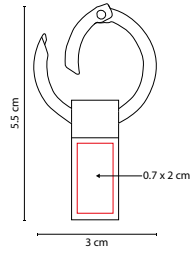

TÉCNICA DE IMPRESIÓN: Pantógrafo / Serigrafía

CAPACIDAD: 8 GB

COLORES: Plata con Negro

USB con cordón de 46 cm. Incluye caja individual.

USB 080

USB HARSTAD

MATERIAL: Metal
 MEDIDA: 3 x 5.5 cm
 ÁREA DE IMPRESIÓN: 0.7 x 2 cm
 TÉCNICA DE IMPRESIÓN: Serigrafía
 CAPACIDAD: 8 GB
 COLORES: Gris Metálico