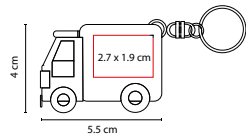

PRO 016

LLAVERO FLEXÓMETRO CAMIÓN

MATERIAL: Plástico

MEDIDA: 5.5 x 4 cm

ÁREA DE IMPRESIÓN: 2.7 x 1.9 cm

TÉCNICA DE IMPRESIÓN: Serigrafía

COLORES: Blanco

COLORES GTM: Blanco

COLORES PAN: Blanco

Cinta metálica de 1 m.

PRO 018

LLAVERO FLEXÓMETRO MEASURE

MATERIAL: Plástico

MEDIDA: 3.7 x 4 cm

ÁREA DE IMPRESIÓN: 2.5 x 2.5 cm

TÉCNICA DE IMPRESIÓN: Serigrafía

COLORES: A/B/R

COLORES GTM: A/B/R

COLORES PAN: A/B/R