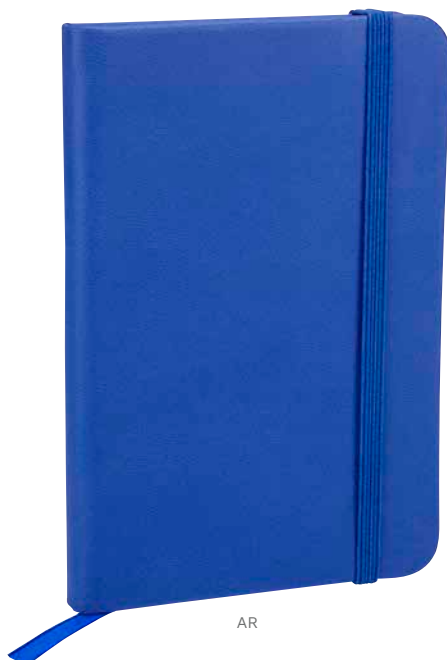

ZEGNO® HL 2020

LIBRETA LOVECOLORS

MATERIAL: Curpiel
MEDIDA: 9.8 x 14.6 cm
ÁREA DE IMPRESIÓN: 7 x 11 cm
TÉCNICA DE IMPRESIÓN: Serigrafía / Termograbado
COLORES: A/AR/N/O/P/R/V/Y
COLORES GTM: A/N/R
COLORES PAN: A/N/O/R/V

O

P

V

Y

A

N

R

AR