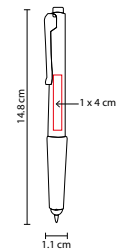

SH 1845

BOLÍGRAFO CENIT

MATERIAL: Aluminio

MEDIDA: 1.1 x 14 cm

ÁREA DE IMPRESIÓN: 0.9 x 4 cm

TÉCNICA DE IMPRESIÓN: Láser / Serigrafía

TINTA: Negra

COLORES: A/G

COLORES GTM: A/G

COLORES PAN: A/G

SH 2310

BOLÍGRAFO LINX

MATERIAL: Aluminio

MEDIDA: 1.1 x 13.6 cm

ÁREA DE IMPRESIÓN: 0.5 x 3 cm

TÉCNICA DE IMPRESIÓN: Láser / Serigrafía

TINTA: Negra

COLORES: A/G/R

ZEGNO®
ESCRITURA

SH 1015

BOLÍGRAFO GLIT

MATERIAL: Plástico

MEDIDA: 1.1 x 14.8 cm

ÁREA DE IMPRESIÓN: 1 x 4 cm

TÉCNICA DE IMPRESIÓN: Serigrafía

TINTA: Negra

COLORES: A/G/R/S

COLORES GTM: A/G/R/S

R

Bolígrafo con touch screen. Mecanismo pulsador. Incluye funda.

Bolígrafo con touch screen y grip antiderrapante. Mecanismo pulsador. Incluye funda.

Bolígrafo con touch screen y grip antiderrapante. Mecanismo pulsador.