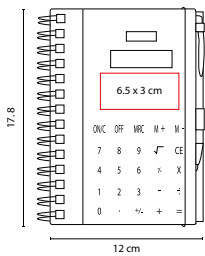

CT 400

LIBRETA CALCULADORA ECOWORLD

MATERIAL: Cartón / Espiral Metálico /
Papel Reciclado
MEDIDA: 12 x 17.8 cm
ÁREA DE IMPRESIÓN: 6.5 x 3 cm
TÉCNICA DE IMPRESIÓN: Serigrafía
TINTA: Negra
COLORES: Café con Negro