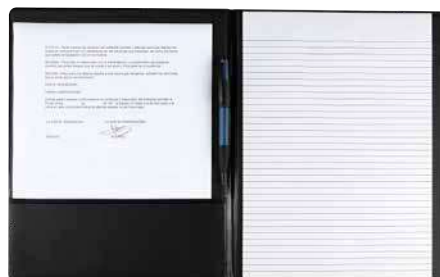

M 80170

CARPETA YAMDENA

MATERIAL: Curpiel / Vinil
MEDIDA: 24.3 x 35 cm
ÁREA DE IMPRESIÓN: 10 x 4 cm
TÉCNICA DE IMPRESIÓN: Láser /
Serigrafía / Termograbado

COLORES: Negro

COLORES GTM: Negro

COLORES PAN: Negro

Incluye block de raya tamaño A4 con 20 hojas, espacio para bolígrafo y compartimento para documentos. No incluye bolígrafo.