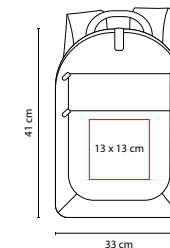

MOCHILA MONTANA

MATERIAL: Poliéster
MEDIDA: 33 x 41 x 11 cm
ÁREA DE IMPRESIÓN: 13 x 13 cm
TÉCNICA DE IMPRESIÓN: Bordado / Serigrafía
COLORES: A/C/R

R