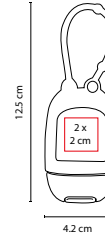

SLD 020

REPELENTE DE MOSQUITOS

MATERIAL: Plástico

MEDIDA: 1.8 x 10 cm

ÁREA DE IMPRESIÓN: 0.8 x 4 cm

TÉCNICA DE IMPRESIÓN: Serigrafía

CAPACIDAD: 16 ml

COLORES: Transparente

Repelente de mosquitos con más 3 horas de efecto. No aplicar directo a la cara.

SLD 030

GEL ANTIBACTERIAL IMANPA

MATERIAL: Plástico / Silicón

MEDIDA: 4.2 x 12.5 cm

ÁREA DE IMPRESIÓN: 2 x 2 cm

TÉCNICA DE IMPRESIÓN: Serigrafía / Tampografía

CAPACIDAD: 30 ml

COLORES: A/B/R

A

R

B

Gel antibacteriano. Portátil y recargable. Incluye sujetador de silicón.

SLD 021

GEL ANTIBACTERIAL ONSELLA

MATERIAL: Plástico / Silicón

MEDIDA: 4.8 x 11.9 cm

ÁREA DE IMPRESIÓN: 3 x 3 cm

TÉCNICA DE IMPRESIÓN: Serigrafía / Tampografía

CAPACIDAD: 40 ml

COLORES: A/B/O/R/V

O

V

R

B

A

Gel antibacteriano. Portátil y recargable. Incluye sujetador de silicón