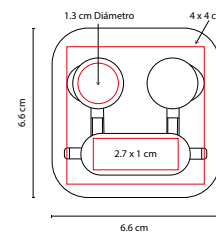

AUD 017

AUDÍFONOS GLIESE

MATERIAL: Plástico
 MEDIDA: 2.2 x 10.5 cm
 ÁREA DE IMPRESIÓN: 1.2 x 3 cm
 TÉCNICA DE IMPRESIÓN: Serigrafía
 COLORES: B/N
 COLORES GTM: B/N

B

N

Audífonos retráctiles con clip. Miden 90 cm extendidos aproximadamente.