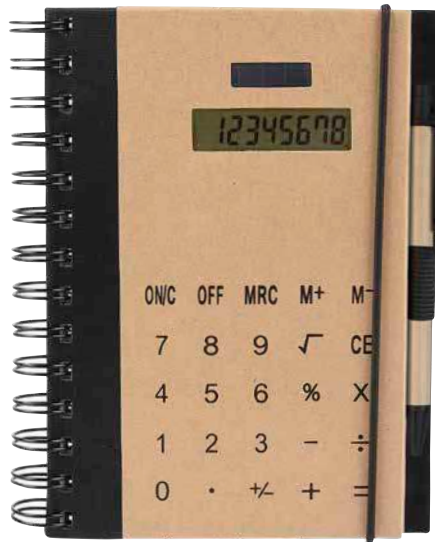

CT 400

LIBRETA CALCULADORA ECOWORLD

MATERIAL: Cartón / Espiral Metálico /
Papel Reciclado
MEDIDA: 12 x 17.8 cm
ÁREA DE IMPRESIÓN: 6.5 x 3 cm
TÉCNICA DE IMPRESIÓN: Serigrafía
TINTA: Negra
COLORES: Café con Negro

Incluye calculadora solar de 8 dígitos, 100 hojas de raya y bolígrafo.

HL 9050

LIBRETA KORYAK

MATERIAL: Cartón / Espiral Metálico
MEDIDA: 14 x 18 cm
ÁREA DE IMPRESIÓN: 9 x 14 cm
TÉCNICA DE IMPRESIÓN: Serigrafía
TINTA: Azul
COLORES: Beige
COLORES PAN: Beige