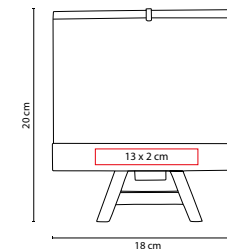

PRT 018

PORTARRETRATO AREZZO

MATERIAL: Madera

MEDIDA: 18 x 20 cm

ÁREA DE IMPRESIÓN: 13 x 2 cm

TÉCNICA DE IMPRESIÓN: Láser / Serigrafía

COLORES: Café

Tamaño de la foto 18 x 12.5 cm.