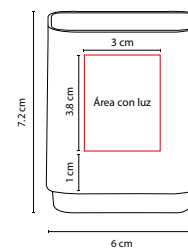

Z 1090

BOCINA VOLYNE

MATERIAL: Plástico

MEDIDA: 6 x 7.2 cm

ÁREA DE IMPRESIÓN: 3 x 3.8 cm

TÉCNICA DE IMPRESIÓN: Serigrafía / Láser

COLORES: Gris

COLORES PAN: Gris