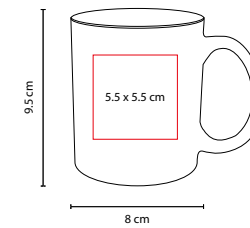

TAZ 019

TAZA KABBI

MATERIAL: Cerámica

MEDIDA: 8 x 9.5 cm

ÁREA DE IMPRESIÓN: 5.5 x 5.5 cm

TÉCNICA DE IMPRESIÓN: Serigrafía

CAPACIDAD: 11 Oz

COLORES: A/O/P/R/V/Y