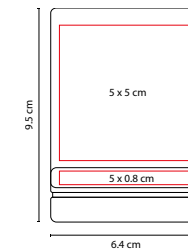

M 83350

TARJETERO IKSAN

MATERIAL: Curpiel / Metal
MEDIDA: 9.6 x 6.5 cm
ÁREA DE IMPRESIÓN: 5 x 4 cm Curpiel /
3.5 x 0.8 cm Metal
TÉCNICA DE IMPRESIÓN: Láser / Serigrafía
COLORES: Negro

M 83450

TARJETERO HAUT

MATERIAL: Curpiel / Metal
MEDIDA: 9.5 x 6.5 cm
ÁREA DE IMPRESIÓN: 8 x 2.5 cm Curpiel /
8 x 0.8 cm Metal
TÉCNICA DE IMPRESIÓN: Láser / Serigrafía
COLORES: Café

Tarjetero horizontal. Doble compartimento.

M 83400

TARJETERO KOZE

MATERIAL: Curpiel / Metal
MEDIDA: 6.4 x 9.5 cm
ÁREA DE IMPRESIÓN: 5 x 5 cm Curpiel /
5 x 0.8 cm Metal
TÉCNICA DE IMPRESIÓN: Láser / Serigrafía
COLORES: Negro