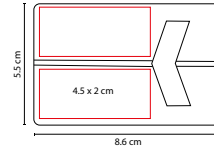

Base para smartphone con forma de tarjeta de presentación.

CEL 020

PORTA TARJETAS **VIKA**

MATERIAL: Plástico

MEDIDA: 9 x 5.5 cm

ÁREA DE IMPRESIÓN: 8 x 4.5 cm

TÉCNICA DE IMPRESIÓN: Serigrafía

COLORES: A/B/R