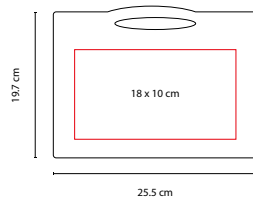

HER 014

SET DE HERRAMIENTAS HANCK

MATERIAL: Metal / Plástico

MEDIDA: 25.5 x 19.7 cm

ÁREA DE IMPRESIÓN: 18 x 10 cm

TÉCNICA DE IMPRESIÓN: Serigrafía

COLORES: Blanco con Negro

COLORES GTM: Blanco con Negro