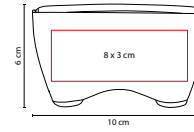

Binoculares plegables. Aumento 3X.

SLD 020

REPELENTE DE MOSQUITOS

MATERIAL: Plástico
MEDIDA: 1.8 x 10 cm
ÁREA DE IMPRESIÓN: 0.8 x 4 cm
TÉCNICA DE IMPRESIÓN: Serigrafía
CAPACIDAD: 16 ml
COLORES: Transparente