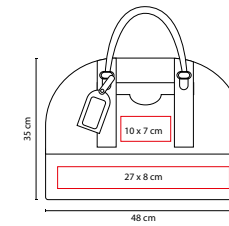

toSSH

SIN 150

MALETA CADDY

MATERIAL: Poliéster

MEDIDA: 48 x 35 x 27 cm

ÁREA DE IMPRESIÓN: 27 x 8 cm

TÉCNICA DE IMPRESIÓN: Bordado / Serigrafía

COLORES: Negro