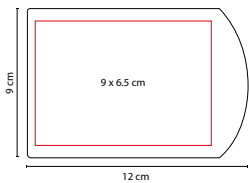

HL 6040

PORTA NOTAS PETRUCCI

MATERIAL: Cartón / Papel / Plástico

MEDIDA: 12 x 9 cm

ÁREA DE IMPRESIÓN: 9 x 6.5 cm

TÉCNICA DE IMPRESIÓN: Serigrafía

TINTA: Negra

COLORES: Beige