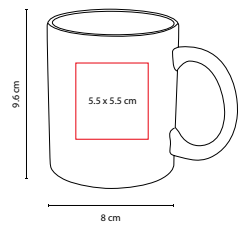

2drink. **TAZ 022**
TAZA COLORÉ
MATERIAL: Cerámica
MEDIDA: 8 x 9.6 cm
ÁREA DE IMPRESIÓN: 5.5 x 5.5 cm
TÉCNICA DE IMPRESIÓN: Láser / Serigrafía
CAPACIDAD: 11 Oz
COLORES: A/N/O/R/V