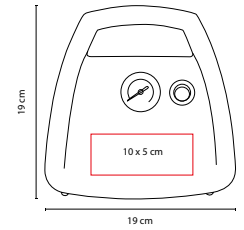

Compresor de aire para automóvil, 150 psi. Incluye desarmador con 10 diferentes puntas, 1 válvula y 2 boquillas. Para su funcionamiento es necesario conectar al encendedor del automóvil.