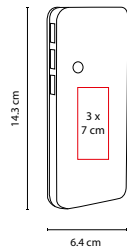

CRG 036

POWER BANK PADANG

MATERIAL: Plástico
MEDIDA: 6.4 x 14.3 cm
ÁREA DE IMPRESIÓN: 3 x 7 cm
TÉCNICA DE IMPRESIÓN: Serigrafía
COLORES: Blanco