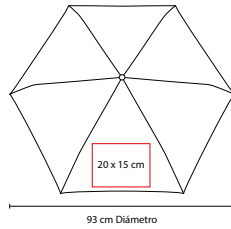

PAR 012

PARAGUAS ZLIN

MATERIAL: Poliéster

MEDIDA: 93 cm Diámetro / 23.5 cm Cerrado

ÁREA DE IMPRESIÓN: 20 x 15 cm

TÉCNICA DE IMPRESIÓN: Serigrafía

COLORES: A/N/O/R/V

N