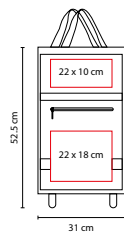

SIN 141

BOLSA CART BAG

MATERIAL: Poliéster

MEDIDA: 31 x 52.5 x 13 cm

ÁREA DE IMPRESIÓN: 22 x 18 cm

TÉCNICA DE IMPRESIÓN: Bordado / Serigrafía

COLORES: N/R

R