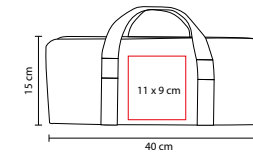

BBQ 042

SET DE BBQ JASPER

MATERIAL: Acero Inoxidable Utensilios /
Poliéster Estuche
MEDIDA: 40 x 15 cm
ÁREA DE IMPRESIÓN: 11 x 9 cm
TÉCNICA DE IMPRESIÓN: Serigrafía
COLORES: Negro
COLORES GTM: Negro
COLORES PAN: Negro