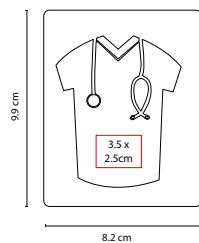

HL 045

PORTA NOTAS DOCTOR

MATERIAL: Cartón
MEDIDA: 8.2 x 9.9 cm
ÁREA DE IMPRESIÓN: 3.5 x 2.5 cm
TÉCNICA DE IMPRESIÓN: Serigrafía
COLORES: Azul

Incluye 2 blocks de notas adhesibles y 5 banderillas de colores.

HL 170

LIBRETA DOCTOR

MATERIAL: Cartón / Espiral Metálico
MEDIDA: 17.2 x 21.5 cm
ÁREA DE IMPRESIÓN: 4.5 x 8 cm
TÉCNICA DE IMPRESIÓN: Serigrafía
COLORES: Blanco