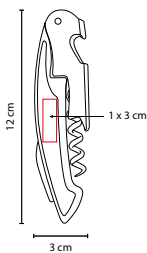

60600

SACACORCHOS AUTOMÁTICO MALBEC

MATERIAL: Aluminio / Plástico
MEDIDA: 6.8 x 25.7 cm
ÁREA DE IMPRESIÓN: 3 x 6 cm
TÉCNICA DE IMPRESIÓN: Láser / Serigrafía
COLORES: Plata

90300

SACACORCHOS IRINA

MATERIAL: Acero Inoxidable
MEDIDA: 3 x 12 cm
ÁREA DE IMPRESIÓN: 1 x 3 cm
TÉCNICA DE IMPRESIÓN: Láser / Serigrafía
COLORES: Negro

COLORES GTM: Negro
COLORES PAN: Negro

90100

SACACORCHOS EYLAU

MATERIAL: Plástico
MEDIDA: 2 x 11 cm
ÁREA DE IMPRESIÓN: 1 x 5 cm
TÉCNICA DE IMPRESIÓN: Serigrafía
COLORES: Blanco