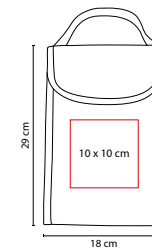

toSSH SIN 188

HIELERA BATHALHA

MATERIAL: Poliéster
MEDIDA: 35 x 27 x 24 cm
ÁREA DE IMPRESIÓN: 12 x 8 cm
TÉCNICA DE IMPRESIÓN: Serigrafía
COLORES: Gris

Interior plastificado impermeable. 2 Bolsas frontales con cierre.

SIN 153

LONCHERA ATLANTA

MATERIAL: Non Woven
MEDIDA: 18 x 29 x 9 cm
ÁREA DE IMPRESIÓN: 10 x 10 cm
TÉCNICA DE IMPRESIÓN: Serigrafía
COLORES: A/N/O/R/V

O

Interior metalizado.