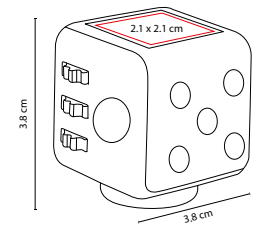

GM 033

SPINNER TRIZY

MATERIAL: Plástico
MEDIDA: 7.1 x 6.5 cm
ÁREA DE IMPRESIÓN: 2 cm Diámetro
TÉCNICA DE IMPRESIÓN: Serigrafía
COLORES: A/B/R/S

R

S

B

A

GM 035

SPINNER HÉLIX

MATERIAL: Plástico
MEDIDA: 8 x 7.5 cm
ÁREA DE IMPRESIÓN: 2 cm Diámetro
TÉCNICA DE IMPRESIÓN: Serigrafía
COLORES: A/B/R

A

R

B

GM 034

CUBO TIC-ZAP

MATERIAL: Plástico
MEDIDA: 3.8 x 3.8 cm
ÁREA DE IMPRESIÓN: 2.1 x 2.1 cm
TÉCNICA DE IMPRESIÓN: Goteado en Resina
COLORES: A/N

N

A