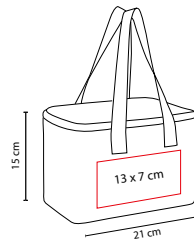

SIN 067

LONCHERA TALSÍ

MATERIAL: Yute

MEDIDA: 21 x 15 x 12 cm

ÁREA DE IMPRESIÓN: 13 x 7 cm

TÉCNICA DE IMPRESIÓN: Serigrafía

COLORES: A/O/R/V

COLORES GTM: A/O/R/V

COLORES PAN: A/O/R/V

O

A

R