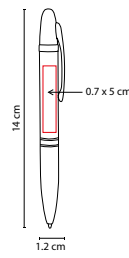

RQ 017

BOLÍGRAFO COLUMBUS

MATERIAL: Aleación Cobre /
Fibra de Carbono
MEDIDA: 1.2 x 14 cm
ÁREA DE IMPRESIÓN: 0.7 x 5 cm
TÉCNICA DE IMPRESIÓN: Serigrafía
TINTA: Negra
COLORES: Gris

ZEGNO®
ESCRITURA

Mecanismo twist. Incluye estuche.