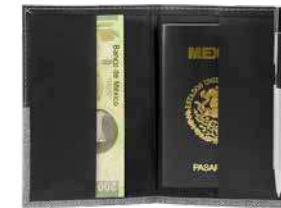

62000

SET DE VIAJE DAEGU

MATERIAL: Plástico Báscula /
Curpiel Porta Pasaporte e Identificador de Maletas
TÉCNICA DE IMPRESIÓN: Serigrafía
COLORES: Negro

Incluye porta pasaporte, identificador de maleta con papel para datos y báscula con display digital con capacidad máxima de 40 kg (unidades de peso: kg y lb) y caja de regalo.

TIEMPO LIBRE / VIAJE

COB 001

FRAZADA MINYA

MATERIAL: Poliéster
MEDIDA: 107 x 160 cm
ÁREA DE IMPRESIÓN: 90 x 150 cm
TÉCNICA DE IMPRESIÓN: Bordado
COLORES: A/BE/H/N/R