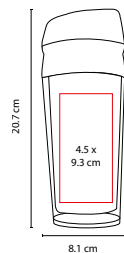

MATERIAL: Plástico

MEDIDA: 8.1 x 20.7 cm

ÁREA DE IMPRESIÓN: 4.5 x 9.3 cm

TÉCNICA DE IMPRESIÓN: Serigrafía / Tampografía

CAPACIDAD: 450 ml

COLORES: A/N/O/R/V

A

N