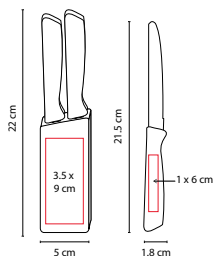

KTC 009

CUBIERTOS PICNIC

MATERIAL: Plástico
MEDIDA: 3 x 17.5 cm
ÁREA DE IMPRESIÓN: 1.5 x 6 cm
TÉCNICA DE IMPRESIÓN: Serigrafía
COLORES: A/B/O/R/V

COLORES GTM: A/B/O/R/V
COLORES PAN: A/B/O/R/V

V

R

B

A

O

KTC 100

SET DE CUCHILLOS CORVI

MATERIAL: Acero / Madera / Plástico
MEDIDA: 5 x 22 cm
ÁREA DE IMPRESIÓN: 3.5 x 9 cm Base /
1 x 6 cm Mango
TÉCNICA DE IMPRESIÓN: Láser / Serigrafía
COLORES: Beige Base / Negro Cuchillos

KTC 030

DISPENSADOR DE AGUA SENA

MATERIAL: Plástico
MEDIDA: 21.5 x 14.5 cm
ÁREA DE IMPRESIÓN: 7 x 1.3 cm
TÉCNICA DE IMPRESIÓN: Serigrafía
CAPACIDAD: 3.5 Litros
COLORES: Blanco