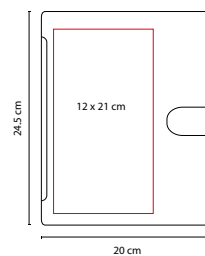

M 80910

CAPERTA PORTA TABLET HAVAR

MATERIAL: Curpiel
MEDIDA: 20 x 24.5 cm
ÁREA DE IMPRESIÓN: 12 x 21 cm
TÉCNICA DE IMPRESIÓN: Serigrafía /
Termograbado

COLORES: Negro