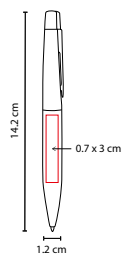

SH 2200

BOLÍGRAFO USB **NEUSS**

MATERIAL: Aleación Cobre / Plástico
MEDIDA: 1.2 x 14.2 cm
ÁREA DE IMPRESIÓN: 0.7 x 3 cm
TÉCNICA DE IMPRESIÓN:
Grabado Espejo / Serigrafía
CAPACIDAD: 8 GB
TINTA: Negra
COLORES: Gris

ZEGNO®
ESCRITURA

USB