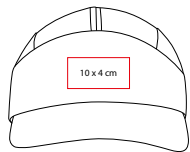

GEP 002

prakticasport

GORRA FLATCOLORS

MATERIAL: Poliéster

TALLA: Unitalla

CIRCUNFERENCIA INTERNA: 56 cm

ÁREA DE IMPRESIÓN: 10 x 4 cm

TÉCNICA DE IMPRESIÓN: Bordado / Serigrafía

COLORES: A/O/P/V/Y

Gorra colores neón. Broche de velcro.