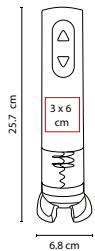

60600

SACACORCHOS AUTOMÁTICO MALBEC

MATERIAL: Aluminio / Plástico
MEDIDA: 6.8 x 25.7 cm
ÁREA DE IMPRESIÓN: 3 x 6 cm
TÉCNICA DE IMPRESIÓN: Láser / Serigrafía
COLORES: Plata

90300

SACACORCHOS IRINA

MATERIAL: Acero Inoxidable
MEDIDA: 3 x 12 cm
ÁREA DE IMPRESIÓN: 1 x 3 cm
TÉCNICA DE IMPRESIÓN: Láser / Serigrafía
COLORES: Negro

COLORES GTM: Negro
COLORES PAN: Negro

90100

SACACORCHOS EYLAU

MATERIAL: Plástico
MEDIDA: 2 x 11 cm
ÁREA DE IMPRESIÓN: 1 x 5 cm
TÉCNICA DE IMPRESIÓN: Serigrafía
COLORES: Blanco