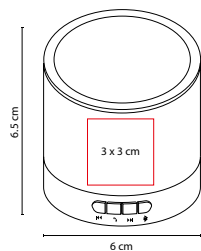

Z 1020

BOCINA MUZIEK

MATERIAL: Aluminio / Plástico

MEDIDA: 6 x 6.5 cm

ÁREA DE IMPRESIÓN: 3 x 3 cm

TÉCNICA DE IMPRESIÓN: Láser / Tampografía

COLORES: Plata

COLORES GTM: Plata

COLORES PAN: Plata

Bocina bluetooth con cable auxiliar y cable USB. Función llamar y contestar. Batería recargable.

Z 400

BOCINA JÓNICA

MATERIAL: Aluminio / Plástico

MEDIDA: 4.5 x 5.5 cm

ÁREA DE IMPRESIÓN: 2.5 x 2.5 cm

TÉCNICA DE IMPRESIÓN: Láser / Pantógrafo / Tampografía

COLORES: Plata con Negro