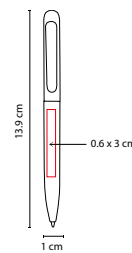

MATERIAL: Aluminio

MEDIDA: 1 x 13.9 cm

ÁREA DE IMPRESIÓN: 0.6 x 3 cm

TÉCNICA DE IMPRESIÓN: Grabado Espejo / Serigrafía

TINTA: Negra

COLORES: A/B/N/R

ZEGNO®
ESCRITURA

B