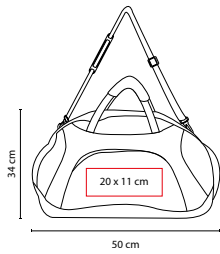

SIN 333

MALETA PACIFIC ISLAND

MATERIAL: Poliéster / Malla
MEDIDA: 50 x 34 x 23.5 cm
ÁREA DE IMPRESIÓN: 20 x 11 cm
TÉCNICA DE IMPRESIÓN: Bordado / Serigrafía
COLORES: A/R

COLORES GTM: A/R
COLORES PAN: Azul