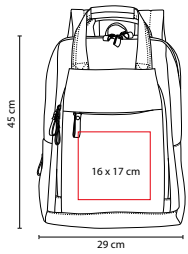

toSSH SIN 116

MOCHILA MASAI

MATERIAL: Poliéster
MEDIDA: 29 x 45 x 14 cm
ÁREA DE IMPRESIÓN: 16 x 17 cm
TÉCNICA DE IMPRESIÓN: Bordado / Serigrafía
COLORES: A/R