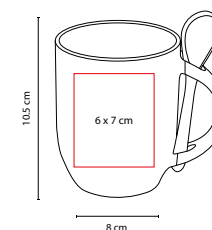

TAZ 037

TAZA PARA SUBLIMAR **MARGAO**

MATERIAL: Cerámica

MEDIDA: 8 x 10.5 cm

ÁREA DE IMPRESIÓN: 6 x 7 cm

TÉCNICA DE IMPRESIÓN: Sublimación / Termocalca

CAPACIDAD: 11 Oz

COLORES: A/N/R

A

R

N

Taza para sublimar. Venta caja cerrada de 36 piezas.