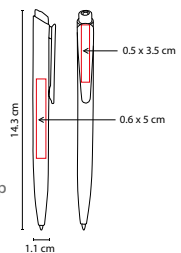

SH 2015

BOLÍGRAFO HOLI-HOLY

MATERIAL: Plástico

MEDIDA: 1.1 x 14.3 cm

ÁREA DE IMPRESIÓN: 0.6 x 5 cm Barril / 0.5 x 3.5 cm Clip

TÉCNICA DE IMPRESIÓN: Serigrafía

TINTA: Azul

COLORES: A/B/N/O/P/R/V/Y

COLORES PAN: A/B/R/V

O