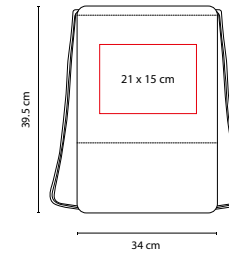

SIN 203

BOLSA-MOCHILA COIRA

MATERIAL: Algodón / Corcho

MEDIDA: 34 x 39.5 cm

ÁREA DE IMPRESIÓN: 21 x 15 cm

TÉCNICA DE IMPRESIÓN: Serigrafía

COLORES: Beige