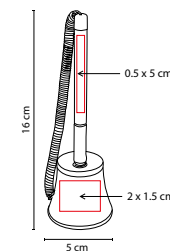

SH 2135

BOLÍGRAFO **USSURI**

MATERIAL: Plástico
MEDIDA: 1.1 x 14 cm
ÁREA DE IMPRESIÓN: 0.7 x 6 cm
TÉCNICA DE IMPRESIÓN: Serigrafía
TINTA: Azul
COLORES: Gris

SH 1865

BOLÍGRAFO **KARIBA**

MATERIAL: Plástico
MEDIDA: 1.2 x 12.2 cm
ÁREA DE IMPRESIÓN: 0.6 x 4 cm
TÉCNICA DE IMPRESIÓN: Serigrafía
TINTA: Negra
COLORES: Gris

SH 2115

BOLÍGRAFO CON BASE **MINOS**

MATERIAL: Plástico
MEDIDA: 5 x 16 cm
ÁREA DE IMPRESIÓN: 2 x 1.5 cm Base /
0.5 x 5 cm Bolígrafo
TÉCNICA DE IMPRESIÓN: Serigrafía
TINTA: Negra
COLORES: A/G/R

G

A

R