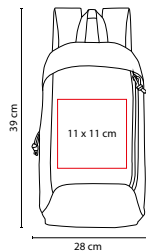

SIN 098

MOCHILA AUNAT

MATERIAL: Poliéster

MEDIDA: 28 x 39 cm

ÁREA DE IMPRESIÓN: 11 x 11 cm

TÉCNICA DE IMPRESIÓN: Bordado / Serigrafía

COLORES: A/N/O/R/V

V