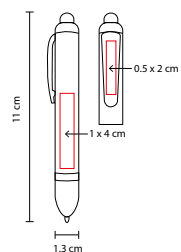

SH 1123

BOLÍGRAFO VIKINGO

MATERIAL: Plástico

MEDIDA: 1.1 x 14.7 cm

ÁREA DE IMPRESIÓN: 0.8 x 5 cm

TÉCNICA DE IMPRESIÓN: Serigrafía

TINTA: Negra

COLORES: A/AC/N/O/R/V/Y

COLORES GTM: AC/N/R

COLORES PAN: A/N/O/R/V

V

R

Y

A

AC

N

O

Mecanismo pulsador.

SH 1310

BOLÍGRAFO COOPER

MATERIAL: Plástico

MEDIDA: 1.3 x 11 cm

ÁREA DE IMPRESIÓN: 1 x 4 cm Barril / 0.5 x 2 cm Clip

TÉCNICA DE IMPRESIÓN: Serigrafía

TINTA: Negra

COLORES: A/N/O/R/V/Y

COLORES PAN: A/N/R/V

N

V

Y

R

O

A

Mecanismo pulsador.