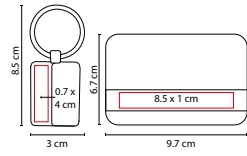

60700

SET VINSTRA

MATERIAL: Curpiel / Metal
TÉCNICA DE IMPRESIÓN: Láser / Serigrafía
COLORES: Negro