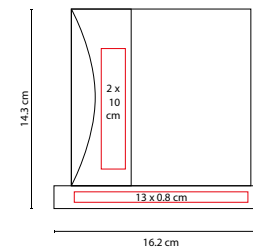

PRT 400

PORTARRETRATO RELOJ **MEDIA LUNA**

MATERIAL: Plástico
MEDIDA: 16.2 x 14.3 cm
ÁREA DE IMPRESIÓN: 2 x 10 cm
TÉCNICA DE IMPRESIÓN: Serigrafía

COLORES: Plata

COLORES GTM: Plata

COLORES PAN: Plata

Tamaño de la foto 9 x 13 cm. Incluye 1 batería de botón.

PRT 500

PORTARRETRATO **HOPE**

MATERIAL: Plástico
MEDIDA: 17.9 x 17.9 cm
ÁREA DE IMPRESIÓN: 5.5 x 8 cm
TÉCNICA DE IMPRESIÓN: Serigrafía

COLORES: Plata

COLORES GTM: Plata

COLORES PAN: Plata