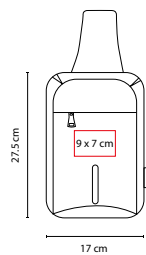

SIN 735

MOCHILA JAIPUR

MATERIAL: Poliéster

MEDIDA: 17 x 27.5 x 8 cm

ÁREA DE IMPRESIÓN: 9 x 7 cm

TÉCNICA DE IMPRESIÓN: Serigrafía

COLORES: Negro

Bolsa frontal y trasera con cierre oculto. 1 Compartimento interno. Incluye correa ajustable con un asa. Tirante y respaldo acolchado con cierre para llaves. Incluye puerto USB (se requiere conectar a batería portátil) para cargar smartphone. Batería portátil no incluida.

TIEMPO LIBRE / VIAJE

SIN 610

MOCHILA DE VIAJE REISEN

MATERIAL: Poliéster

MEDIDA: 24 x 30 cm

ÁREA DE IMPRESIÓN: 13 x 14 cm

TÉCNICA DE IMPRESIÓN: Bordado / Serigrafía

COLORES: Gris

COLORES GTM: Gris

COLORES PAN: Gris