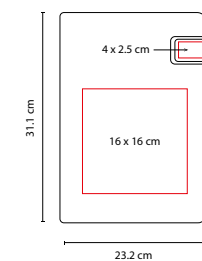

ZEGNO® M 80890

CARPETA TAWANG

MATERIAL: Tela / Silicón
MEDIDA: 23.2 x 31.1 cm
ÁREA DE IMPRESIÓN: 4 x 2.5 cm Silicón /
16 x 16 cm Cubierta
TÉCNICA DE IMPRESIÓN: Láser en Silicón /
Serigrafía en Cubierta
COLORES: Negro