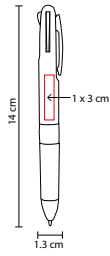

SH 1600

BOLÍGRAFO COEL

MATERIAL: Plástico
MEDIDA: 1.2 x 12.8 cm
ÁREA DE IMPRESIÓN: 1 x 5 cm
TÉCNICA DE IMPRESIÓN: Serigrafía

TINTA: Negra
COLORES: A/B/R
COLORES GTM: A/B
COLORES PAN: A/B

Incluye cordón. Mecanismo twist.

SH 1215

BOLÍGRAFO 3 EN 1 SMOKE

MATERIAL: Plástico
MEDIDA: 1.3 x 14 cm
ÁREA DE IMPRESIÓN: 1 x 3 cm
TÉCNICA DE IMPRESIÓN: Serigrafía

TINTA: Azul / Negra / Roja
COLORES: A/N/R
COLORES GTM: A/N/R

Mecanismo pulsador por tinta.

SH 1765

BOLÍGRAFO LOJA

MATERIAL: Plástico
MEDIDA: 1.1 x 14 cm
ÁREA DE IMPRESIÓN: 0.6 x 4 cm
TÉCNICA DE IMPRESIÓN: Serigrafía

TINTA: Azul / Negra / Roja / Verde
COLORES: Gris
COLORES GTM: Gris

Grip antiderrapante. Mecanismo pulsador por tinta.