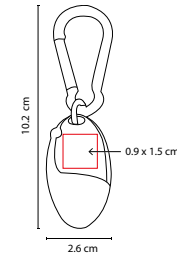

USB 107

USB DINAGAT

MATERIAL: Metal

MEDIDA: 2.6 x 10.2 cm

ÁREA DE IMPRESIÓN: 0.9 x 1.5 cm

TÉCNICA DE IMPRESIÓN: Láser / Pantógrafo

CAPACIDAD: 8 GB

COLORES: Plata con Negro

Incluye estuche y carabina.

TECNOLOGÍA / USB