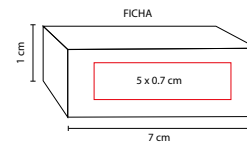

MATERIAL: Curpiel
 MEDIDA: 11 x 16 cm
 ÁREA DE IMPRESIÓN: 7 x 12 cm
 TÉCNICA DE IMPRESIÓN: Serigrafía
 COLORES: Negro

JM 040

TORRE DE BLOQUES ZINDER

MATERIAL: Madera
 MEDIDA: 7 x 1 cm Ficha
 ÁREA DE IMPRESIÓN: 5 x 0.7 cm Ficha
 TÉCNICA DE IMPRESIÓN: Láser / Serigrafía
 COLORES: Beige