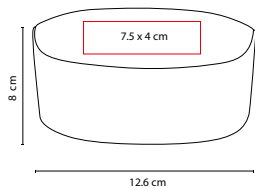

Z 030

BOCINA SANGEN

MATERIAL: Plástico / Tela

MEDIDA: 12.6 x 8 cm

ÁREA DE IMPRESIÓN: 7.5 x 4 cm

TÉCNICA DE IMPRESIÓN: Tampografía

COLORES: Gris

COLORES GTM: Gris

COLORES PAN: Gris

Bocina bluetooth con batería recargable de 3 hrs de reproducción aproximadamente. Incluye cable cargador USB.

Z 060

BOCINA VELRY

MATERIAL: Plástico

MEDIDA: 22 x 18 cm

ÁREA DE IMPRESIÓN: 9 x 3 cm

TÉCNICA DE IMPRESIÓN: Serigrafía

COLORES: B/N

N

B

Incluye adaptador de corriente y cable auxiliar compatible con tablet y smartphone. Baterías (3 pilas AAA) no incluidas.