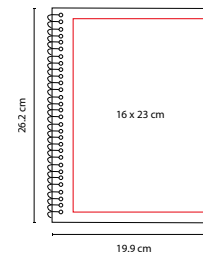

HL 012

LIBRETA ABDALA

MATERIAL: Plástico
MEDIDA: 16 x 21.2 cm
ÁREA DE IMPRESIÓN: 9 x 17 cm
TÉCNICA DE IMPRESIÓN: Serigrafía
COLORES: A/O/V

80 Hojas de raya. Incluye notas adheribles de colores, espiral metálico doble y elástico de tela para cerrar.

HL 1300

LIBRETA WENDEL

MATERIAL: Cartón / Espiral Plástico
MEDIDA: 9 x 14 cm
ÁREA DE IMPRESIÓN: 6 x 12 cm
TÉCNICA DE IMPRESIÓN: Serigrafía
COLORES: A/N/O/R/V

80 Hojas de raya.

HL 2900

CUADERNO PROFESIONAL

MATERIAL: Cartón / Espiral Metálico
MEDIDA: 19.9 x 26.2 cm
ÁREA DE IMPRESIÓN: 16 x 23 cm
TÉCNICA DE IMPRESIÓN: Serigrafía
COLORES: A/N/O/R/V/Y

Cuaderno profesional tamaño carta. 70 Hojas de raya.