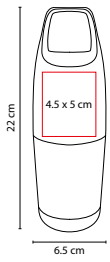

TMPS 97

TERMO MURRAY

MATERIAL: Acero Inoxidable / Plástico

MEDIDA: 6.5 x 22 cm

ÁREA DE IMPRESIÓN: 4.5 x 5 cm

TÉCNICA DE IMPRESIÓN: Serigrafía / Tampografía

CAPACIDAD: 230 ml

COLORES: A/R