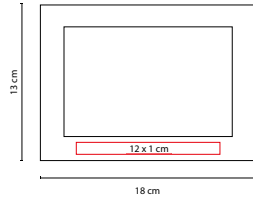

PRT 090

PORTARRETRATO SAHURA

MATERIAL: Aluminio No Galvanizado

MEDIDA: 18 x 13 cm

ÁREA DE IMPRESIÓN: 12 x 1 cm

TÉCNICA DE IMPRESIÓN: Láser /

Pantógrafo / Serigrafía

COLORES: Plata

COLORES GTM: Plata