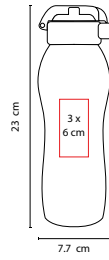

R

Incluye gancho y válvula de seguridad.

TMPS 60

CILINDRO MOLTON

MATERIAL: Acero Inoxidable
 MEDIDA: 7.7 x 23 cm
 ÁREA DE IMPRESIÓN: 3 x 6 cm
 TÉCNICA DE IMPRESIÓN: Láser / Tampografía
 CAPACIDAD: 650 ml
 COLORES: N/S