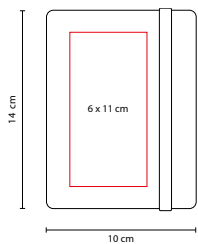

HL 080

LIBRETA DUNYA

MATERIAL: Corcho
MEDIDA: 10 x 14 cm
ÁREA DE IMPRESIÓN: 6 x 11 cm
TÉCNICA DE IMPRESIÓN: Láser / Serigrafía
COLORES: Beige

80 Hojas de raya. Incluye separador de hojas y elástico.

HL 4000

LIBRETA VÉRTIGO

MATERIAL: Cartón
MEDIDA: 15.1 x 19.7 cm
ÁREA DE IMPRESIÓN: 6 x 16 cm
TÉCNICA DE IMPRESIÓN: Serigrafía
TINTA: Negra
COLORES: Beige
COLORES PAN: Beige