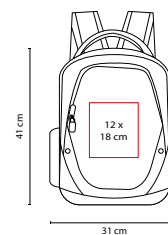

SIN 490

MOCHILA CAURA

MATERIAL: Poliéster

MEDIDA: 31 x 41 x 11 cm

ÁREA DE IMPRESIÓN: 12 x 18 cm

TÉCNICA DE IMPRESIÓN: Bordado / Serigrafía

COLORES: A/N/O/R/V

COLORES GTM: A/N/R