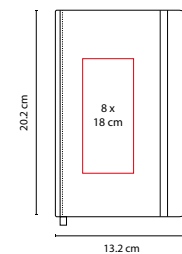

ZEGNO® HL 9000

LIBRETA SOMBOR

MATERIAL: Curpiel
MEDIDA: 13.2 x 20.2 cm
ÁREA DE IMPRESIÓN: 8 x 18 cm
TÉCNICA DE IMPRESIÓN: Termograbado
COLORES: A/O/R/V
COLORES GTM: A/R
COLORES PAN: A/O/R/V