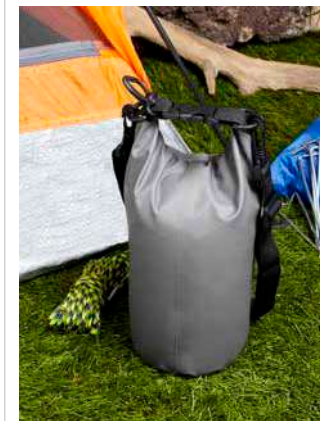

Bolsa seca a prueba de agua para proteger artículos. Capacidad de 2 litros. Incluye correa ajustable y gancho.