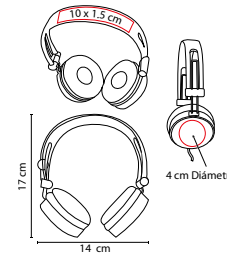

AUD 001

AUDÍFONOS MEGA BEAT

MATERIAL: Metal / Plástico
 MEDIDA: 14 x 17 cm
 ÁREA DE IMPRESIÓN: 10 x 1.5 cm Diadema /
 4 cm Diámetro Orejera
 TÉCNICA DE IMPRESIÓN: Serigrafía
 COLORES: Blanco

COLORES GTM: Blanco