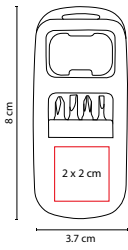

HER 043

DESARMADOR-DESTAPADOR **KIOWA**

MATERIAL: Plástico
MEDIDA: 3.7 x 8 cm
ÁREA DE IMPRESIÓN: 2 x 2 cm
TÉCNICA DE IMPRESIÓN: Serigrafía
COLORES: A/B/R

COLORES GTM: A/B
COLORES PAN: A/B/R

Incluye 4 puntas de desarmador y destapador.

HER 02

DESARMADOR **HIGHLANDER**

MATERIAL: Plástico
MEDIDA: 3 x 10.8 cm
ÁREA DE IMPRESIÓN: 1.5 x 5 cm
TÉCNICA DE IMPRESIÓN: Serigrafía
COLORES: AT/NT/RT

COLORES PAN: AT/NT/RT

Contiene 6 diferentes puntas de desarmador (3 puntas de cruz y 3 puntas planas).

HER 07

DESARMADOR **FALCOR**

MATERIAL: Plástico / Metal
MEDIDA: 3.2 x 9.8 cm
ÁREA DE IMPRESIÓN: 2 x 6 cm
TÉCNICA DE IMPRESIÓN: Serigrafía
COLORES: AT/NT/RT

Contiene 6 diferentes puntas de desarmador, lámpara y clip. Incluye 4 baterías de botón.