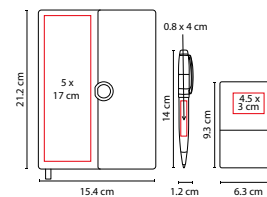

Incluye libreta con 80 hojas de raya, broche magnético y separador de hojas, bolígrafo tinta negra, tarjetero (posición vertical) y caja de regalo.