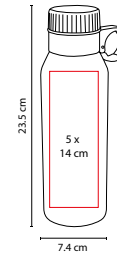

TMPS 59

CILINDRO NEMIRA

MATERIAL: Aluminio

MEDIDA: 7.4 x 23.5 cm

ÁREA DE IMPRESIÓN: 5 x 14 cm

TÉCNICA DE IMPRESIÓN: Láser / Serigrafía / Tampografía

CAPACIDAD: 750 ml

COLORES: A/O/R/V