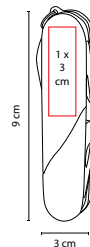

XO-TOOL®

ST 020

NAVAJA IVER

MATERIAL: Metal

MEDIDA: 3 x 9 cm

ÁREA DE IMPRESIÓN: 1 x 3 cm

TÉCNICA DE IMPRESIÓN: Láser / Pantógrafo / Serigrafía

COLORES: A/N/R/S