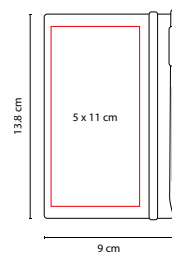

HL 090

LIBRETA KADY

MATERIAL: Plástico
MEDIDA: 9 x 13.8 cm
FÁREA DE IMPRESIÓN: 5 x 11 cm Libreta /
1 x 4 cm Bolígrafo
TÉCNICA DE IMPRESIÓN: Serigrafía
TINTA: Negra
COLORES: O/P/V