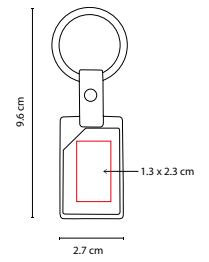

Incluye caja individual.