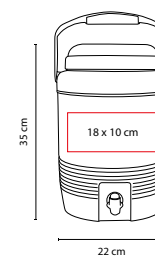

TMPS 106

TERMO DELFOS

MATERIAL: Plástico

MEDIDA: 22 x 35 cm

ÁREA DE IMPRESIÓN: 18 x 10 cm

TÉCNICA DE IMPRESIÓN: Serigrafía / Tampografía

CAPACIDAD: 7500 ml

COLORES: Gris