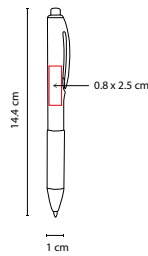

MATERIAL: Plástico
 MEDIDA: 1.2 x 13.5 cm
 ÁREA DE IMPRESIÓN: 1 x 3.5 cm Barril / 0.5 x 2 cm Clip
 TÉCNICA DE IMPRESIÓN: Serigrafía
 TINTA: Gel Negra
 COLORES: A/B/N/R
 COLORES GTM: A/N/R

B

R

A

N

Grip antiderrapante. Mecanismo pulsador.