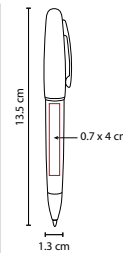

 COLORES GTM: G/S

G

S

Mecanismo twist. Incluye estuche.

ZEGNO®
 ESCRITURA

SH 2610

BOLÍGRAFO SENY

MATERIAL: Acero Inoxidable
 MEDIDA: 1.3 x 13.5 cm
 ÁREA DE IMPRESIÓN: 0.7 x 4 cm
 TÉCNICA DE IMPRESIÓN: Grabado Espejo / Serigrafía
 TINTA: Negra
 COLORES: Negro