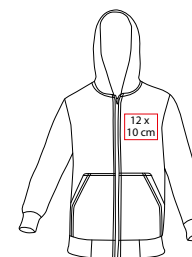

prakticasport

CHM 012

SUDADERA CUDMORE

MATERIAL: Algodón / Poliéster
TALLA: M/L/XL
ÁREA DE IMPRESIÓN: 12 x 10 cm
TÉCNICA DE IMPRESIÓN: Bordado / Serigrafía
COLORES: A/G/N