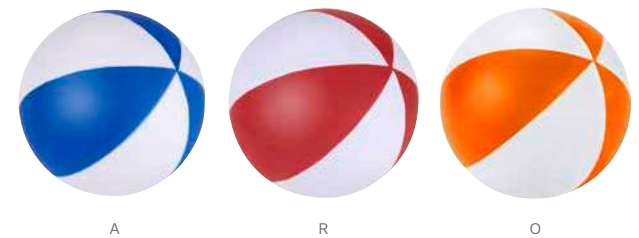

SOC 920

PELOTA ANTI-STRESS **BEACH**

MATERIAL: PU
MEDIDA: 6.3 cm Diámetro
ÁREA DE IMPRESIÓN: 3 x 1.5 cm
TÉCNICA DE IMPRESIÓN: Tampografía
COLORES: A/O/R/V

COLORES PAN: A/R