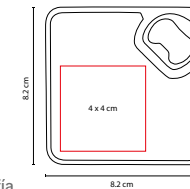

BAR 001

PORTAVASOS PORTER

MATERIAL: Plástico / Metal

MEDIDA: 8.2 x 8.2 cm

ÁREA DE IMPRESIÓN: 4 x 4 cm

TÉCNICA DE IMPRESIÓN: Serigrafía

COLORES: Blanco

COLORES GTM: Blanco

COLORES PAN: Blanco