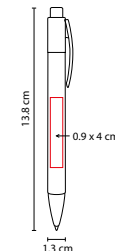

ECO 015

BOLÍGRAFO KATMAI

MATERIAL: Cartón / Plástico
MEDIDA: 1 x 14.2 cm
ÁREA DE IMPRESIÓN: 0.6 x 6 cm
TÉCNICA DE IMPRESIÓN: Serigrafía
TINTA: Negra
COLORES: Amarillo

COLORES GTM: Amarillo

COLORES PAN: Amarillo

ECO 025

BOLÍGRAFO MATOBO

MATERIAL: Cartón / Plástico
MEDIDA: 1 x 14 cm
ÁREA DE IMPRESIÓN: 0.5 x 5 cm
TÉCNICA DE IMPRESIÓN: Serigrafía
TINTA: Negra
COLORES: A/O/R/V

V

A

O

R

Material Eco-Friendly. Mecanismo pulsador.

ECO 030

BOLÍGRAFO LANZ

MATERIAL: Cartón / Plástico
MEDIDA: 1.3 x 13.8 cm
ÁREA DE IMPRESIÓN: 0.9 x 4 cm
TÉCNICA DE IMPRESIÓN: Serigrafía
TINTA: Negra
COLORES: A/O/R/V

COLORES GTM: A/R/V

COLORES PAN: A/R/V

R

O

V

A