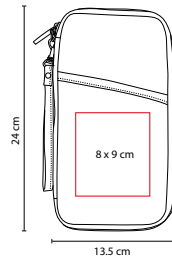

M 80780

PORTA PASAPORTE LUYOU

MATERIAL: Curpiel
MEDIDA: 12.3 x 22.7 cm
ÁREA DE IMPRESIÓN: 5 x 7 cm
TÉCNICA DE IMPRESIÓN: Láser / Serigrafía / Termograbado
COLORES: Negro
COLORES GTM: Negro
COLORES PAN: Negro

M 80640

PORTA PASAPORTE SKANA

MATERIAL: Poliéster
MEDIDA: 13.5 x 24 cm
ÁREA DE IMPRESIÓN: 8 x 9 cm
TÉCNICA DE IMPRESIÓN: Serigrafía
COLORES: Negro
COLORES GTM: Negro
COLORES PAN: Negro

Compartimento para pasaporte, visa, boleto de avión y tarjeta de crédito. Incluye correa.

SIN 510

PORTA PASAPORTE ALLER

MATERIAL: Poliéster
MEDIDA: 12.5 x 18 cm
ÁREA DE IMPRESIÓN: 7 x 14 cm
TÉCNICA DE IMPRESIÓN: Serigrafía
COLORES: Gris
COLORES GTM: Gris
COLORES PAN: Gris