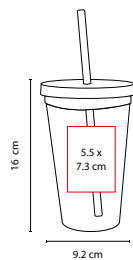

TMPS 24

VASO EMBASSY

MATERIAL: Plástico
MEDIDA: 9.2 x 16 cm
ÁREA DE IMPRESIÓN: 5.5 x 7.3 cm
TÉCNICA DE IMPRESIÓN: Serigrafía / Tampografía
CAPACIDAD: 500 ml
COLORES: A/B/O/R/V
COLORES GTM: A/B/R
COLORES PAN: A/B/V

V