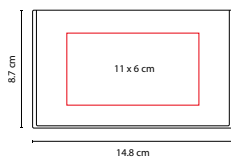

MEDIDA: 24.6 x 19.8 cm

ÁREA DE IMPRESIÓN: 22 x 5.5 cm

TÉCNICA DE IMPRESIÓN: Serigrafía

TINTA: Negra

COLORES: Beige

Programador semanal con 100 hojas. Incluye bolígrafo ecológico, clips y banderillas adheribles de 6 colores.