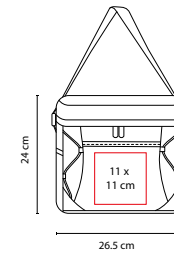

tossh

SIN 186

HIELERA ESTORIL

MATERIAL: Poliéster

MEDIDA: 26.5 x 24 x 16.5 cm

ÁREA DE IMPRESIÓN: 11 x 11 cm

TÉCNICA DE IMPRESIÓN: Serigrafía

COLORES: Gris

COLORES PAN: Gris