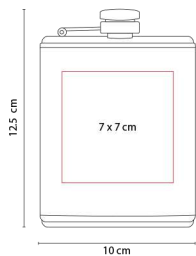

60300

LICORERA JEBEL

MATERIAL: Acero Inoxidable / Curpiel
MEDIDA: 10 x 12.5 cm
ÁREA DE IMPRESIÓN: 7 x 7 cm
TÉCNICA DE IMPRESIÓN: Láser
CAPACIDAD: 196 ml
COLORES: Café