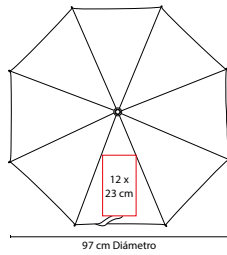

SOC 062

PARAGUAS **SOCCER FIELD**

MATERIAL: Poliéster

MEDIDA: 97 cm Diámetro

ÁREA DE IMPRESIÓN: 12 x 23 cm

TÉCNICA DE IMPRESIÓN: Serigrafía

COLORES: Blanco