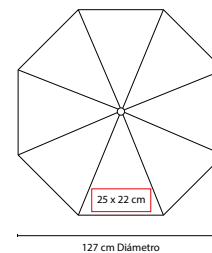

PROMOCIÓN

PARAGUAS E IMPERMEABLES

PAR 018

PARAGUAS **KARLOVY**

MATERIAL: Poliéster

MEDIDA: 127cm Diámetro

ÁREA DE IMPRESIÓN: 25 x 22 cm

TÉCNICA DE IMPRESIÓN: Serigrafía