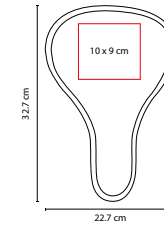

ABA 001

ABANICO **SEAT**

MATERIAL: Poliéster
MEDIDA: 22.7 x 32.7 cm
ÁREA DE IMPRESIÓN: 10 x 9 cm
TÉCNICA DE IMPRESIÓN: Serigrafía
COLORES: A/O/P/R/V
COLORES GTM: A/R/V
COLORES PAN: A/O/R/V

Abanico plegable con elástico.