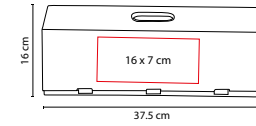

MATERIAL: Yute
 MEDIDA: 11 x 35 x 9.5 cm
 ÁREA DE IMPRESIÓN: 8.5 x 28 cm
 TÉCNICA DE IMPRESIÓN: Serigrafía
 COLORES: Blanco con Beige

COLORES GTM: Blanco con Beige
 COLORES PAN: Blanco con Beige

Interior plastificado. Agarraderas de madera.