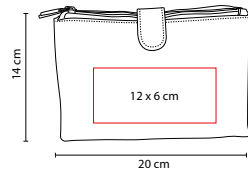

DAM 007

COSMETIQUERA BRIANA

MATERIAL: Poliéster

MEDIDA: 20 x 14 x 3 cm

ÁREA DE IMPRESIÓN: 12 x 6 cm

TÉCNICA DE IMPRESIÓN: Serigrafía

COLORES: A/N/P

COLORES GTM: Negro

COLORES PAN: Negro

N