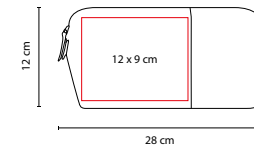

SIN 820 tossh

ZAPATERA DINKA

MATERIAL: Poliéster
MEDIDA: 35 x 20 x 14 cm
ÁREA DE IMPRESIÓN: 13 x 9 cm
TÉCNICA DE IMPRESIÓN: Bordado / Serigrafía
COLORES: A/R

SIN 751

NECESER BENARES

MATERIAL: Poliéster
MEDIDA: 28 x 18 x 11 cm
ÁREA DE IMPRESIÓN: 2.5 x 2.5 cm
TÉCNICA DE IMPRESIÓN: Láser en Placa Metálica
COLORES: Negro

COLORES GTM: Negro

Neceser con cierre y asa en el exterior. Incluye compartimento frontal con doble cierre. Placa metálica removible para fácil grabado.

NES 003

NECESER MYOKO

MATERIAL: Curpiel / Poliéster
MEDIDA: 28 x 12 cm
ÁREA DE IMPRESIÓN: 12 x 9 cm
TÉCNICA DE IMPRESIÓN: Bordado / Serigrafía
COLORES: Gris

COLORES GTM: Gris