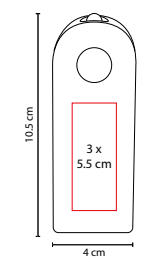

LAM 1000

LÁMPARA **MOSELA**

MATERIAL: Plástico
MEDIDA: 4 x 10.5 x 3 cm
ÁREA DE IMPRESIÓN: 3 x 5.5 cm
TÉCNICA DE IMPRESIÓN: Serigrafía
COLORES: Blanco