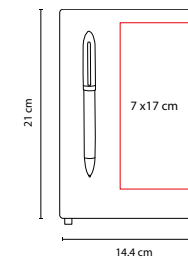

ZEGNO® HL 9045

LIBRETA SAYAGO

MATERIAL: Curpiel

MEDIDA: 14.4 x 21 cm

ÁREA DE IMPRESIÓN: 7 x 17 cm

TÉCNICA DE IMPRESIÓN: Termograbado / Láser

COLORES: G/N