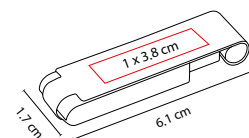

USB 134

USB CASE

MATERIAL: Acero / Plástico
MEDIDA: 1.7 x 6.1 cm
ÁREA DE IMPRESIÓN: 1 x 3.8 cm
TÉCNICA DE IMPRESIÓN: Láser
CAPACIDAD: 8 GB
COLORES: Negro