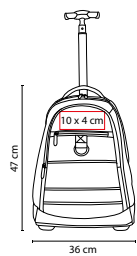

2 Bolsas frontales. Porta llaves frontal. Bolsa principal con espacio para laptop. Parte trasera con cierre para esconder tirantes removibles.

PORTAFOLIOS

SIN 488

PORTAFOLIO AZAT

MATERIAL: Poliéster

MEDIDA: 41 x 30 x 6.5 cm