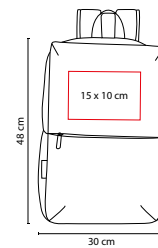

MOCHILA SUHRE

MATERIAL: Poliéster
MEDIDA: 30 x 48 x 12 cm
ÁREA DE IMPRESIÓN: 15 x 10 cm
TÉCNICA DE IMPRESIÓN: Bordado / Serigrafía
COLORES: Azul