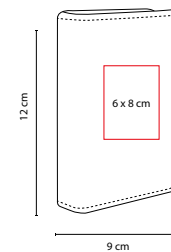

DAM 016

COSTURERO LEZNO

MATERIAL: Curpiel

MEDIDA: 9 x 12 cm

ÁREA DE IMPRESIÓN: 6 x 8 cm

TÉCNICA DE IMPRESIÓN: Serigrafía

COLORES: Blanco

Incluye tijeras, descosedor, 6 carretes de hilos, cinta métrica, dedal, tubo de plástico con 5 agujas y set de costura portátil con hilos, botones y alfiler.

N

P

DAM 025

SET MANICURE KYMA

MATERIAL: Plástico

MEDIDA: 4 x 8.3 cm

ÁREA DE IMPRESIÓN: 2.5 x 4 cm

TÉCNICA DE IMPRESIÓN: Serigrafía

COLORES: N/P

COLORES GTM: Negro

Incluye 4 accesorios.