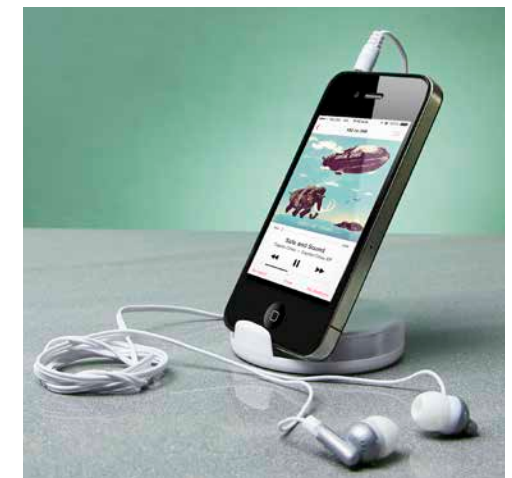

Soporte para smartphone con audífonos enrollables.