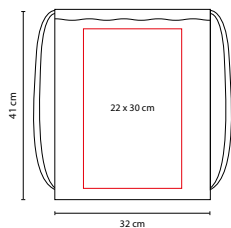

SIN 220

BOLSA-MOCHILA LORETTO

MATERIAL: 100% Algodón
MEDIDA: 32 x 41 cm
ÁREA DE IMPRESIÓN: 22 x 30 cm
TÉCNICA DE IMPRESIÓN: Serigrafía
COLORES: Beige