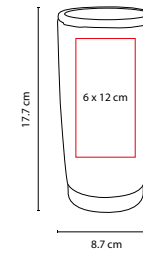

TMPS 77

TERMO YUKSHIN

MATERIAL: Acero Inoxidable / Plástico
MEDIDA: 8.7 x 17.7 cm

ÁREA DE IMPRESIÓN: 6 x 12 cm

TÉCNICA DE IMPRESIÓN: Láser / Pantógrafo / Serigrafía / Tampografía

CAPACIDAD: 550 ml

COLORES: N/S