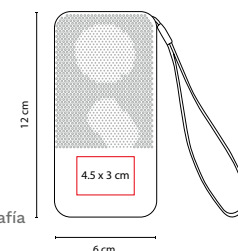

Z 1020

BOCINA MUZIEK

MATERIAL: Aluminio / Plástico

MEDIDA: 6 x 6.5 cm

ÁREA DE IMPRESIÓN: 3 x 3 cm

TÉCNICA DE IMPRESIÓN: Láser / Tampografía

COLORES: Plata

COLORES GTM: Plata

COLORES PAN: Plata

Z 400

BOCINA JÓNICA

MATERIAL: Aluminio / Plástico

MEDIDA: 4.5 x 5.5 cm

ÁREA DE IMPRESIÓN: 2.5 x 2.5 cm

TÉCNICA DE IMPRESIÓN: Láser / Pantógrafo / Tampografía

COLORES: Plata con Negro

Z 1080

BOCINA FRIBURGO

MATERIAL: Plástico

MEDIDA: 6 x 12 cm

ÁREA DE IMPRESIÓN: 4.5 x 3 cm

TÉCNICA DE IMPRESIÓN: Serigrafía / Tampografía

COLORES: B/N