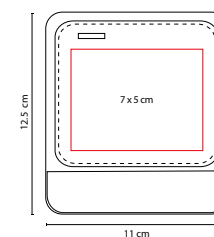

Incluye 4 portavasos.

PROMO
opción