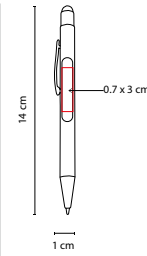

Material Eco-Friendly. Mecanismo pulsador.