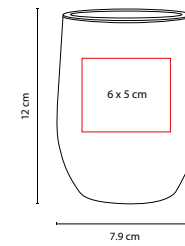

MEDIDA: 6.9 x 9.5 cm

ÁREA DE IMPRESIÓN: 5 x 5 cm

TÉCNICA DE IMPRESIÓN: Láser / Serigrafía / Tampografía

CAPACIDAD: 120 ml

COLORES: G/S

S

Doble pared. Incluye válvula de seguridad.

S