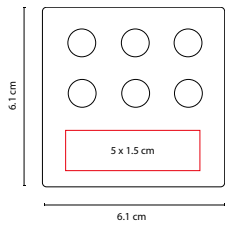

KTC 520

SET IZABAL

MATERIAL: Madera
MEDIDA: 6.1 x 6.1 cm
ÁREA DE IMPRESIÓN: 5 x 1.5 cm
TÉCNICA DE IMPRESIÓN: Láser / Serigrafía
COLORES: Beige

KTC 310

BASE CHOOYU

MATERIAL: Madera
MEDIDA: 6.5 x 10.5 cm Base /
5 x 9.5 cm Figura
ÁREA DE IMPRESIÓN: 0.7 x 5 cm Base /
1 x 2.5 cm Figura
TÉCNICA DE IMPRESIÓN: Láser / Serigrafía
COLORES: Beige
COLORES GTM: Beige

61100

SET LUBOKA

MATERIAL: Madera
TÉCNICA DE IMPRESIÓN: Láser / Serigrafía
TINTA: Negra
COLORES: Beige