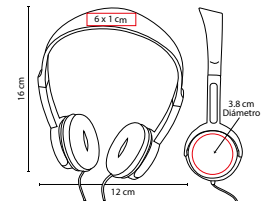

AUD 014

AUDÍFONOS LEYTEC

MATERIAL: Plástico
MEDIDA: 12 x 16 cm
ÁREA DE IMPRESIÓN: 6 x 1 cm Diadema /
3.8 cm Diámetro Orejera
TÉCNICA DE IMPRESIÓN: Serigrafía
COLORES: Blanco con Negro