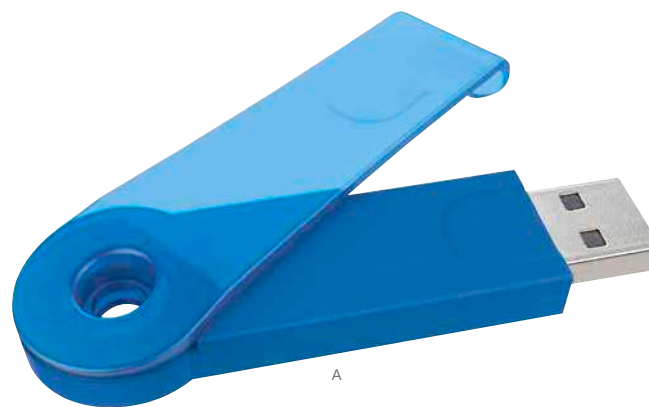

USB 093

USB GAMKA

MATERIAL: Plástico

MEDIDA: 2.2 x 7.3 cm

ÁREA DE IMPRESIÓN: 1.2 x 4 cm

TÉCNICA DE IMPRESIÓN: Serigrafía

CAPACIDAD: 16 GB

COLORES: A/B/O/R/V

V

R

A

O

B

Incluye caja individual.