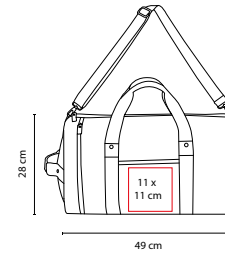

SIN 285

MALETA ALBUFEIRA

MATERIAL: Canvas

MEDIDA: 49 x 28 x 26 cm

ÁREA DE IMPRESIÓN: 11 x 11 cm

TÉCNICA DE IMPRESIÓN: Bordado / Serigrafía

COLORES: Gris

Bolsa principal, lateral y 2 bolsas frontales. Incluye asa para colgar en hombros.