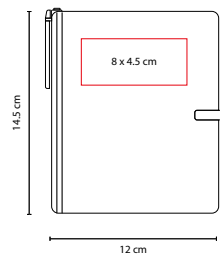

HL 190

LIBRETA TOBA

MATERIAL: Cartón

MEDIDA: 12 x 14.5 cm

ÁREA DE IMPRESIÓN: 8 x 4.5 cm

TÉCNICA DE IMPRESIÓN: Serigrafía

TINTA: Negra

COLORES: A/O/R/V

COLORES GTM: A/R/V

COLORES PAN: A/R/V

R