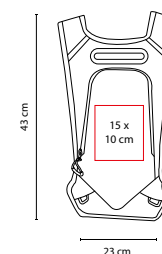

MEDIDA: 23 x 43 cm

ÁREA DE IMPRESIÓN: 10 x 15 cm

TÉCNICA DE IMPRESIÓN: Serigrafía

COLORES: Gris

Cierre frontal y trasero. Orificio para bolsa de hidratación. 1 Bolsa interior con cierre. Doble broche ajustable en tirantes para mejor sujeción. Broche interior para llavero. No incluye bolsa de agua ni popote.