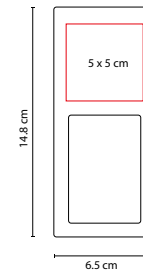

PRT 060

PORTARRETRATO **SUITE 1**

MATERIAL: Aluminio No Galvanizado
MEDIDA: 6.5 x 14.8 cm
ÁREA DE IMPRESIÓN: 5 x 5 cm
TÉCNICA DE IMPRESIÓN: Láser / Pantógrafo / Serigrafía
COLORES: Plata