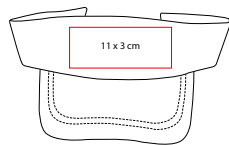

CAP 006

VISERA SUMMER

MATERIAL: Poliéster

TALLA: Unitalla

CIRCUNFERENCIA INTERNA: 57 cm

ÁREA DE IMPRESIÓN: 11 x 3 cm

TÉCNICA DE IMPRESIÓN: Bordado / Serigrafía

COLORES: A/B/N/R

A