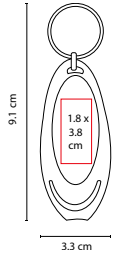

DPO 001

LLAVERO DESTAPADOR LANCE

MATERIAL: Plástico
MEDIDA: 2.1 x 9.2 cm
ÁREA DE IMPRESIÓN: 1.5 x 3 cm
TÉCNICA DE IMPRESIÓN: Serigrafía
COLORES: A/N/R/V/Y Translúcidos / Blanco Sólido

N

Y

A

R

V

B

DPO 015

LLAVERO DESTAPADOR BERMUDA

MATERIAL: Plástico
MEDIDA: 1.7 x 12.3 cm
ÁREA DE IMPRESIÓN: 1.2 x 2.4 cm
TÉCNICA DE IMPRESIÓN: Serigrafía
COLORES: A/B/O/R/V/Y

COLORES GTM: A/B/R
COLORES PAN: A/B/R

O

R

V

B

Y

A

DPO 012

LLAVERO DESTAPADOR KLEIN

MATERIAL: Plástico
MEDIDA: 3.3 x 9.1 cm
ÁREA DE IMPRESIÓN: 1.8 x 3.8 cm
TÉCNICA DE IMPRESIÓN: Serigrafía
COLORES: A/R Translúcidos / Blanco Sólido

COLORES GTM: A/R Translúcidos / Blanco Sólido
COLORES PAN: A/R Translúcidos / Blanco Sólido

B

A

R