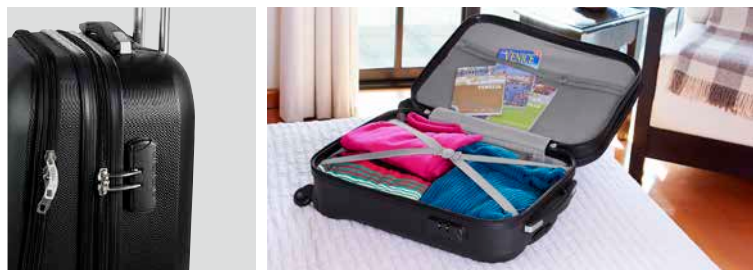

Maleta trolley 4 ruedas. Cierre frontal con espacio para laptop y organizador de documentos. Cierre principal con 2 compartimentos internos. Placa metálica removible para fácil grabado y candado de seguridad con combinación de 3 dígitos.