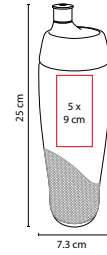

MEDIDA: 7.3 x 25 cm

ÁREA DE IMPRESIÓN: 5 x 9 cm

TÉCNICA DE IMPRESIÓN: Serigrafía / Tampografía

CAPACIDAD: 700 ml

COLORES: A/B/H/R/V/Y

COLORES GTM: A/B/R/V

COLORES PAN: A/B/R/V

TEXTURA