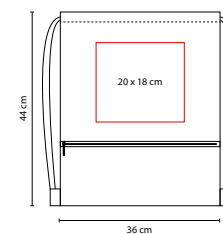

SIN 933

BOLSA-MOCHILA **ANSHAR**

MATERIAL: Poliéster

MEDIDA: 36 x 44 cm

ÁREA DE IMPRESIÓN: 20 x 18 cm

TÉCNICA DE IMPRESIÓN: Serigrafía

COLORES: A/N/R

COLORES GTM: N/R

COLORES PAN: N/R