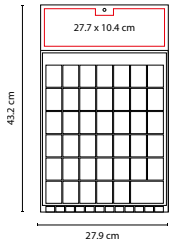

PORTAGAFETE IDENTITY

MATERIAL: Plástico
 MEDIDA: 3.3 x 50 cm
 ÁREA DE IMPRESIÓN: 2.6 cm Diámetro
 TÉCNICA DE IMPRESIÓN: Goteado en Resina
 COLORES: A/B/R

COLORES GTM: A/B/R

COLORES PAN: A/B/R

B

R

A

Incluye gancho metálico.