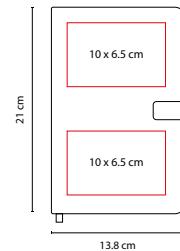

HL 100

LIBRETA **ESLA**

MATERIAL: Curpiel
MEDIDA: 13 x 18 cm
ÁREA DE IMPRESIÓN: 7 x 10 cm
TÉCNICA DE IMPRESIÓN: Serigrafía / Termograbado
COLORES: A/R/V

V

R

A

CONTRAPORTADA
NEGRA

HL 9035 ZEGNO®

LIBRETA **SERANG**

MATERIAL: Curpiel
MEDIDA: 13.8 x 21 cm
ÁREA DE IMPRESIÓN: 10 x 6.5 cm
TÉCNICA DE IMPRESIÓN: Láser / Termograbado
COLORES: A/O/R/V

A

R

V

O

HL 185 ZEGNO®

LIBRETA **LUTSK**

MATERIAL: Curpiel
MEDIDA: 12.9 x 20.5 cm
ÁREA DE IMPRESIÓN: 10 x 18 cm
TÉCNICA DE IMPRESIÓN: Termograbado
COLORES: A/N/R

R

A

N