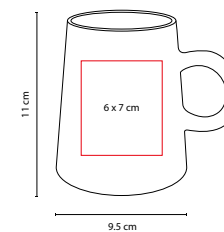

TAZ 034

TAZA SAIMAA

MATERIAL: Cerámica

MEDIDA: 9.5 x 11 cm

ÁREA DE IMPRESIÓN: 6 x 7 cm

TÉCNICA DE IMPRESIÓN: Grabado en Arena /

Serigrafía / Tampografía

CAPACIDAD: 11 Oz