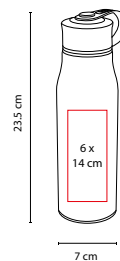

TMPS 81

TERMO TERAMO

MATERIAL: Acero Inoxidable / Plástico
 MEDIDA: 8 x 21 cm
 ÁREA DE IMPRESIÓN: 5.5 x 10 cm
 TÉCNICA DE IMPRESIÓN: Láser / Pantógrafo / Serigrafía / Tampografía
 COLORES: Plata

Doble pared. Tapas intercambiables para lata o botella. Mantiene la bebida fría.