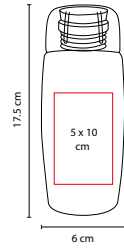

ANF 013

CILINDRO BAURI

MATERIAL: PET
MEDIDA: 6 x 17.5 cm
ÁREA DE IMPRESIÓN: 5 x 10 cm
TÉCNICA DE IMPRESIÓN: Serigrafía / Tampografía
CAPACIDAD: 500 ml
COLORES: A/M/O/R/V/Y

O

A

Y

M

R

V

Tapa con sistema de rosca. Cuenta con boquilla de silicón.