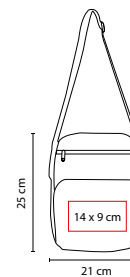

Porta tarjetas con adhesivo para smartphone.

to^{ssh}

SIN 260

PORTA TABLET **ASIER**

MATERIAL: Poliéster
MEDIDA: 21 x 25 x 3 cm
ÁREA DE IMPRESIÓN: 14 x 9 cm
TÉCNICA DE IMPRESIÓN: Bordado / Serigrafía
COLORES: Gris