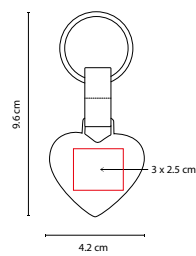

 COLORES GTM: Negro

 COLORES PAN: Negro

Incluye caja individual.

M 2075

LLAVERO WETAR

MATERIAL: Metal / Curpiel
 MEDIDA: 4.2 x 9.6 cm
 ÁREA DE IMPRESIÓN: 3 x 2.5 cm
 TÉCNICA DE IMPRESIÓN: Láser
 COLORES: Negro