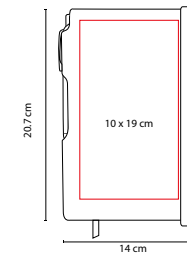

ZEGNO® HL 030

LIBRETA **KENYA**

MATERIAL: Curpiel

MEDIDA: 14 x 20.7 cm

ÁREA DE IMPRESIÓN: 10 x 19 cm

TÉCNICA DE IMPRESIÓN: Serigrafía / Termograbado

TINTA: Negra

COLORES: A/G/N/R

COLORES GTM: A/G/N/R

COLORES PAN: A/G/N/R