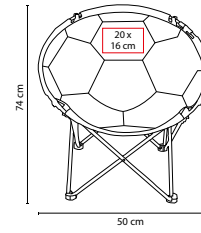

Silla armable. Incluye funda.

PRO 330

BOLSA PORAK

MATERIAL: Plástico
MEDIDA: 18 x 27 cm
ÁREA DE IMPRESIÓN: 12 x 15 cm
TÉCNICA DE IMPRESIÓN: Serigrafía
CAPACIDAD: 2 Litros
COLORES: Gris