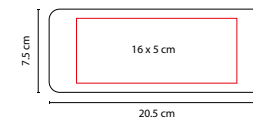

SIN 520

COSMETIQUERA CHIC

MATERIAL: PVC
MEDIDA: 27 x 16.5 x 9 cm
ÁREA DE IMPRESIÓN: 16 x 11 cm
TÉCNICA DE IMPRESIÓN: Serigrafía
COLORES: N/P