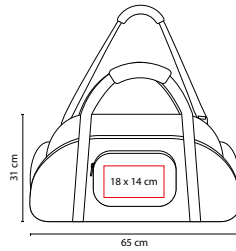

SIN 028

MALETA TRAVEL

MATERIAL: Poliéster
MEDIDA: 65 x 31 x 25 cm
ÁREA DE IMPRESIÓN: 18 x 14 cm
TÉCNICA DE IMPRESIÓN: Bordado / Serigrafía
COLORES: A/R

COLORES GTM: A/R