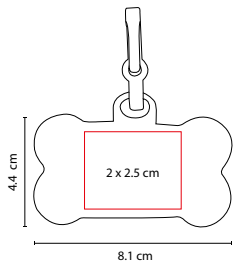

PET 001

DISPENSADOR **BONE**

MATERIAL: Plástico
MEDIDA: 8.1 x 4.4 cm
ÁREA DE IMPRESIÓN: 2 x 2.5 cm
TÉCNICA DE IMPRESIÓN: Serigrafía
COLORES: Blanco