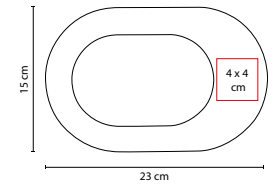

PRT 002

PORTARRETRATO **URBEL**

MATERIAL: Aluminio
MEDIDA: 23 x 15 cm
ÁREA DE IMPRESIÓN: 4 x 4 cm
TÉCNICA DE IMPRESIÓN: Láser /
Pantógrafo / Serigrafía
COLORES: Plata

COMPARATIVO
PRT 080 Y PRT 090