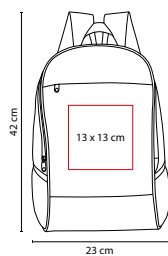

MATERIAL: Poliéster

MEDIDA: 23 x 42 x 11 cm

ÁREA DE IMPRESIÓN: 13 x 13 cm

TÉCNICA DE IMPRESIÓN: Bordado / Serigrafía

COLORES: A/O/R/V

COLORES PAN: A/R

A

R