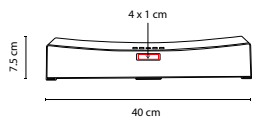

Z 1060

BOCINA LASSEN

MATERIAL: Plástico
MEDIDA: 40 x 7.5 cm
ÁREA DE IMPRESIÓN: 4 x 1 cm Placa
TÉCNICA DE IMPRESIÓN: Láser
COLORES: Gris

Mini barra de sonido bluetooth de 10W de potencia. Batería recargable con duración de 10 horas aproximadamente. Controles integrados de llamada, volumen y reproducción de audio. Reproducción de tarjeta microSD, modo radio FM, función manos libres. Cable cargador USB y cable de audio incluidos.

Z 1070

BOCINA QUIME

MATERIAL: Plástico / Metal
MEDIDA: 12.5 x 5.2 cm
ÁREA DE IMPRESIÓN: 4.5 x 1 cm
TÉCNICA DE IMPRESIÓN: Serigrafía
COLORES: Plata