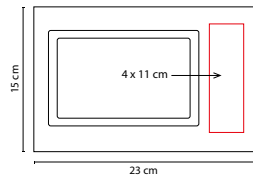

PRT 006

PORTARRETRATO BARSEI

MATERIAL: Yute

MEDIDA: 23 x 15 cm

ÁREA DE IMPRESIÓN: 4 x 11 cm

TÉCNICA DE IMPRESIÓN: Serigrafía

COLORES: Café