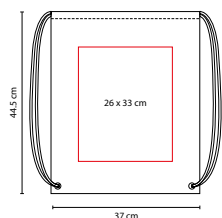

ÁREA DE IMPRESIÓN: 26 x 33 cm

TÉCNICA DE IMPRESIÓN: Serigrafía

COLORES: A/AC/B/M/N/O/P/R/V/Y

COLORES GTM: A/B/O/P/R/V/Y

COLORES PAN: A/B/O/P/R/V/Y

P

Y

M