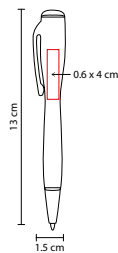

SH 1850

BOLÍGRAFO CON LUZ **JASER**

MATERIAL: Plástico
MEDIDA: 1.5 x 13 cm
ÁREA DE IMPRESIÓN: 0.6 x 4 cm
TÉCNICA DE IMPRESIÓN: Serigrafía /
Tampografía
TINTA: Negra
COLORES: Blanco
COLORES GTM: Blanco
COLORES PAN: Blanco

Bolígrafo con lámpara de 1 LED. Mecanismo twist. Incluye batería.

SH 1710

BOLÍGRAFO **ROCKET**

MATERIAL: Plástico
MEDIDA: 2.1 x 12.4 cm
ÁREA DE IMPRESIÓN: 1 x 4.5 cm
TÉCNICA DE IMPRESIÓN: Serigrafía
TINTA: Negra
COLORES: Plata