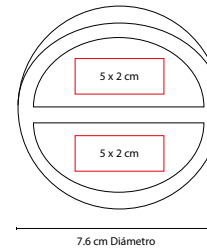

SOC 013

PELOTA ANTI-STRESS LISA

MATERIAL: PU

MEDIDA: 6 cm Diámetro

ÁREA DE IMPRESIÓN: 4.7 cm Diámetro

TÉCNICA DE IMPRESIÓN: Tampografía

COLORES: A/B/N/O/P/R/S/V/Y

COLORES GTM: A/B/N/O/P/R/S/V/Y

COLORES PAN: A/N/O/R/S/V/Y

R

P

N

O

Y

S

V

B

A

SOC 064

PASTILLA ANTI-STRESS

MATERIAL: PU

MEDIDA: 7.6 cm Diámetro

ÁREA DE IMPRESIÓN: 5 x 2 cm

TÉCNICA DE IMPRESIÓN: Tampografía

COLORES: Blanco

COLORES GTM: Blanco

SOC 013 W

MUNDO PELOTA ANTI-STRESS

MATERIAL: PU

MEDIDA: 6.4 cm Diámetro

ÁREA DE IMPRESIÓN: 4.7 cm Diámetro

TÉCNICA DE IMPRESIÓN: Tampografía

COLORES: Azul con Verde

COLORES GTM: Azul con Verde

COLORES PAN: Azul con Verde