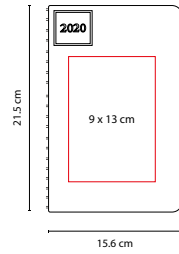

AGS 020

ZEGNO®

AGENDA SEMANAL BELARÚS

MATERIAL: Curpiel

MEDIDA: 15.6 x 21.5 cm

ÁREA DE IMPRESIÓN: 9 x 13 cm

TÉCNICA DE IMPRESIÓN: Láser / Serigrafía / Termograbado

COLORES: A/G/N

AGENDAS / SEMANAL