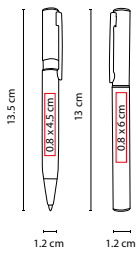

ZEGNO®
ESCRITURA

EST 090

SET FAYUN

MATERIAL: Aluminio

MEDIDA: 1.2 x 13.5 cm Ballpoint / 1.2 x 13 cm Roller Pen

ÁREA DE IMPRESIÓN: 0.8 x 4.5 Ballpoint / 0.8 x 6 Rollerpen

TÉCNICA DE IMPRESIÓN: Grabado Espejo / Serigrafía

TINTA: Negra

COLORES: Gris