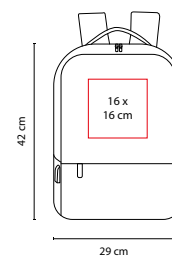

tossh

SIN 415

MOCHILA SISAK

MATERIAL: Poliéster

MEDIDA: 29 x 42 x 11.5 cm

ÁREA DE IMPRESIÓN: 16 x 16 cm

TÉCNICA DE IMPRESIÓN: Bordado / Serigrafía

COLORES: G/N