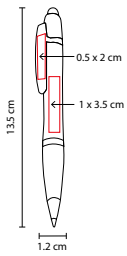

GEL 001

BOLÍGRAFO AQUAGEL

MATERIAL: Plástico
MEDIDA: 1.2 x 13.5 cm
ÁREA DE IMPRESIÓN: 1 x 3.5 cm Barril / 0.5 x 2 cm Clip
TÉCNICA DE IMPRESIÓN: Serigrafía
TINTA: Gel Negra
COLORES: A/B/N/R
COLORES GTM: A/N/R

B

R

A

N

Grip antiderrapante. Mecanismo pulsador.

GEL 010

BOLÍGRAFO JARKOV

MATERIAL: Plástico
MEDIDA: 14.4 x 1 cm
ÁREA DE IMPRESIÓN: 0.8 x 2.5 cm
TÉCNICA DE IMPRESIÓN: Serigrafía
TINTA: Gel Azul
COLORES: A/N/R/V

R

V

A

N

Grip antiderrapante. Mecanismo pulsador.

GEL 020

BOLÍGRAFO ALIS

MATERIAL: Plástico
MEDIDA: 1.3 x 14.2 cm
ÁREA DE IMPRESIÓN: 0.9 x 5 cm Barril / 0.7 x 2.5 cm Clip
TÉCNICA DE IMPRESIÓN: Serigrafía / Tampografía
TINTA: Gel Negra
COLORES: A/N/R/V

V

A

N

R

Mecanismo pulsador.