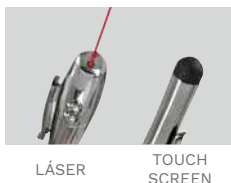

LÁSER

TOUCH
SCREEN

Touch screen con lámpara y láser. Incluye baterías.