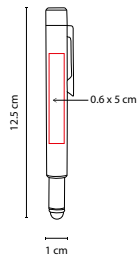

ZEGNO®
ESCRITURA

SH 1990

BOLÍGRAFO USB **GUANA**

MATERIAL: Aluminio
MEDIDA: 1 x 12.5 cm
ÁREA DE IMPRESIÓN: 0.6 x 5 cm
TÉCNICA DE IMPRESIÓN: Grabado Espejo / Serigrafía
CAPACIDAD: 8 GB
TINTA: Negra
COLORES: Plata