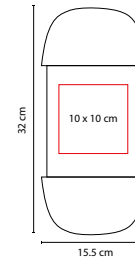

PET 001

DISPENSADOR **BONE**

MATERIAL: Plástico
MEDIDA: 8.1 x 4.4 cm
ÁREA DE IMPRESIÓN: 2 x 2.5 cm
TÉCNICA DE IMPRESIÓN: Serigrafía
COLORES: Blanco

Incluye 20 bolsas de plástico y gancho.

PET 002

DISCO VOLADOR **LAIKA**

MATERIAL: Poliéster
MEDIDA: 20 cm Diámetro
ÁREA DE IMPRESIÓN: 7 x 7 cm
TÉCNICA DE IMPRESIÓN: Bordado / Serigrafía
COLORES: A/N/R

A

R

N

Disco volador de cuerda para perro.

PET 007

KIT MASCOTA **ZULLY**

MATERIAL: Plástico
MEDIDA: 15.5 x 32 cm
ÁREA DE IMPRESIÓN: 10 x 10 cm
TÉCNICA DE IMPRESIÓN: Serigrafía
CAPACIDAD: 700 ml Plato / 1 Galón Contenedor
COLORES: A/B/R

B

R

A

Contenedor portátil con dos platos.