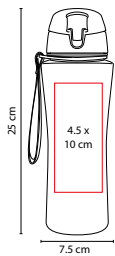

ANF 032

CILINDRO ISSET

MATERIAL: Plástico
MEDIDA: 7.5 x 25 cm
ÁREA DE IMPRESIÓN: 4.5 x 10 cm
TÉCNICA DE IMPRESIÓN: Tampografía
CAPACIDAD: 625 ml
COLORES: A/H/R

A