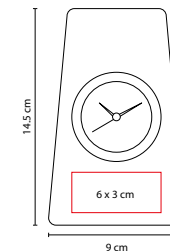

Incluye 1 batería de botón.