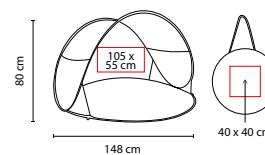

PRO 420

CARPA PLEGABLE CESKY

MATERIAL: Poliéster

MEDIDA: 148 x 80 cm

ÁREA DE IMPRESIÓN: 105 x 55 cm Carpa /

40 x 40 cm Funda

TÉCNICA DE IMPRESIÓN: Serigrafía

COLORES: Gris