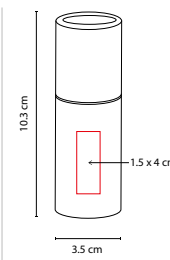

INF 014

CRAYONES CANAIMA

MATERIAL: Cartón

MEDIDA: 3.5 x 10.3 cm

ÁREA DE IMPRESIÓN: 1.5 x 4 cm

TÉCNICA DE IMPRESIÓN: Serigrafía

COLORES: Beige

COLORES GTM: Beige