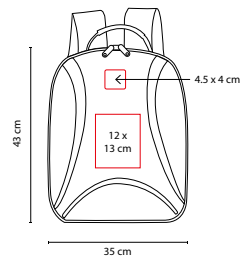

Espacio para laptop y 3 compartimentos.