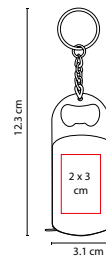

DPO 030

LLAVERO DESTAPADOR KINZIG

MATERIAL: Plástico
MEDIDA: 3.1 x 12.3 cm
ÁREA DE IMPRESIÓN: 2 x 3 cm
TÉCNICA DE IMPRESIÓN: Serigrafía
COLORES: A/N/R
COLORES PAN: Negro

Llavero destapador con lámpara de 1 LED. Cinta metálica 1 m.