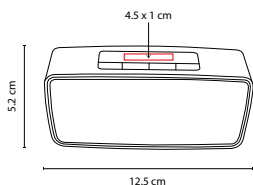

Bocina bluetooth con batería recargable de 2 horas de reproducción. Controles integrados de llamada, volumen y reproducción de audio. Reproducción de tarjeta microSD, modo radio FM, función manos libres. Cable cargador USB incluido.