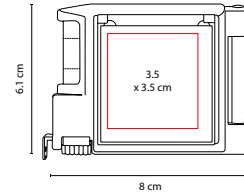

Flexómetro cinta metálica de 2 m. Incluye notas adhesivas, bolígrafo tinta negra, clip metálico y nivel.

HER 019

FLEXÓMETRO LUCCA

MATERIAL: Plástico / Metal
MEDIDA: 6.5 x 6.5 cm
ÁREA DE IMPRESIÓN: 4.4 cm Diámetro
TÉCNICA DE IMPRESIÓN: Goteado en Resina / Serigrafía
COLORES: Blanco

- COLORES GTM: Blanco