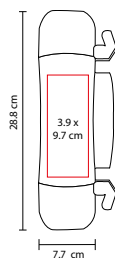

TMPS 15

TERMO DUBLÍN

MATERIAL: Acero Inoxidable
MEDIDA: 7.7 x 28.8 cm
ÁREA DE IMPRESIÓN: 3.9 x 9.7 cm
TÉCNICA DE IMPRESIÓN: Láser / Pantógrafo / Serigrafía
CAPACIDAD: 600 ml
COLORES: Plata
COLORES GTM: Plata