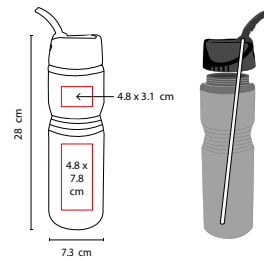

R

G

A

Incluye válvula de seguridad, agarradera y popote.

TMPS 80

CILINDRO OWEN

MATERIAL: Aluminio
 MEDIDA: 7.3 x 28 cm
 ÁREA DE IMPRESIÓN: 4.8 x 7.8 cm / 4.8 x 3.1 cm
 TÉCNICA DE IMPRESIÓN: Láser / Serigrafía
 CAPACIDAD: 860 ml
 COLORES: A/N/R/S/V