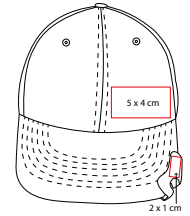

Visera con destapador. Broche de velcro.

prakticasport.

SPO 007

GORRA CON CILINDRO HUGBO

MATERIAL: PET Cilindro / Poliéster Gorra

TALLA: Unitalla Gorra

CIRCUNFERENCIA INTERNA: 57 cm Gorra

MEDIDA: 7 x 25 cm Cilindro