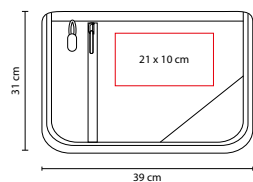

SIN 135

PORTAFOLIO CÁDIZ

MATERIAL: Poliéster

MEDIDA: 39 x 31 x 11 cm

ÁREA DE IMPRESIÓN: 21 x 10 cm

TÉCNICA DE IMPRESIÓN: Bordado / Serigrafía

COLORES: A/N

N