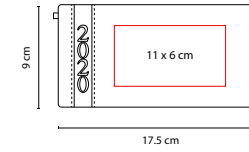

ZEGNO® AGB 020

AGENDA DE BOLSILLO **CLÁSICA**

MATERIAL: Curpiel

MEDIDA: 17,5 x 9 cm

ÁREA DE IMPRESIÓN: 11 x 6 cm

TÉCNICA DE IMPRESIÓN: Láser / Serigrafía / Termograbado

COLORES: A/C/G/N/T/V