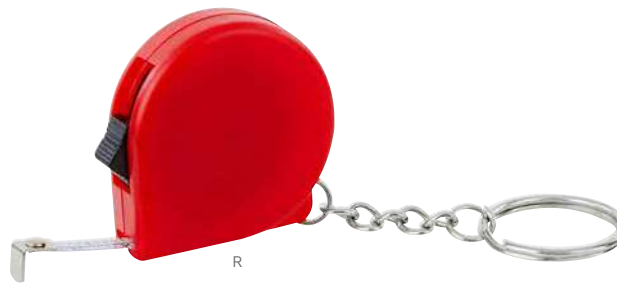

Cinta metálica de 1 m.

PRO 005

LLAVERO FLEXÓMETRO WHEEL

MATERIAL: Plástico

MEDIDA: 5.3 x 10.4 cm

ÁREA DE IMPRESIÓN: 2.9 cm Diámetro

TÉCNICA DE IMPRESIÓN: Goteado en Resina

COLORES: A/N/R