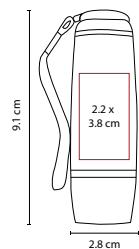

LAM 550

LÁMPARA ANGUS

MATERIAL: Aluminio

MEDIDA: 2.8 x 9.1 cm

ÁREA DE IMPRESIÓN: 2.2 x 3.8 cm

TÉCNICA DE IMPRESIÓN: Láser / Pantógrafo / Serigrafía

COLORES: A/R/S Metalizados

S