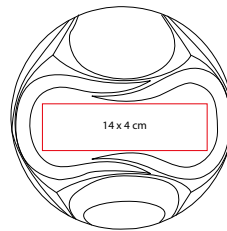

SOC 600

BALÓN KOT

MATERIAL: EVA / TPU

MEDIDA: No. 5

ÁREA DE IMPRESIÓN: 14 x 4 cm

TÉCNICA DE IMPRESIÓN: Tampografía

COLORES: A/N/R

COLORES GTM: A/N/R

R