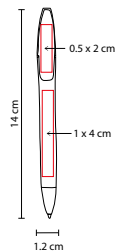

N

B

R

Mecanismo twist.

GEL 050

BOLÍGRAFO HIDROGEL

MATERIAL: Plástico
 MEDIDA: 1.2 x 14 cm
 ÁREA DE IMPRESIÓN: 1 x 4 cm Barril / 0.5 x 2 cm Clip
 TÉCNICA DE IMPRESIÓN: Serigrafía
 TINTA: Gel Negra
 COLORES: A/N/R/V
 COLORES GTM: A/N/R/V
 COLORES PAN: A/N/R