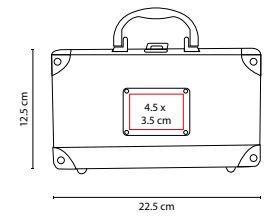

Incluye estuche de curpiel con 28 piezas.

JM 014

MINI MALETÍN DE POKER LUCKY

MATERIAL: Metal Estuche / Plástico Fichas y Dados

MEDIDA: 22.5 x 12.5 cm

ÁREA DE IMPRESIÓN: 4.5 x 3.5 cm

TÉCNICA DE IMPRESIÓN: Láser / Pantógrafo / Serigrafía