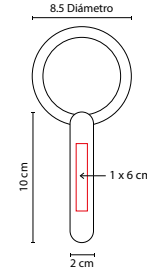

DAM 002

ESPEJO BRISEIS

MATERIAL: Plástico
MEDIDA: 8.5 cm Diámetro Espejo / 2 x 10 cm Mango
ÁREA DE IMPRESIÓN: 1 x 6 cm
TÉCNICA DE IMPRESIÓN: Serigrafía
COLORES: Plata
COLORES GTM: Plata