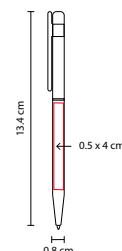

N

S

SH 1280

BOLÍGRAFO ERIE

MATERIAL: Aleación Cobre
 MEDIDA: 0.8 x 13.4 cm
 ÁREA DE IMPRESIÓN: 0.5 x 4 cm
 TÉCNICA DE IMPRESIÓN:
 Grabado Espejo / Serigrafía
 TINTA: Negra
 COLORES: B/G/N/S

ZEGNO[®]
ESCRITURA