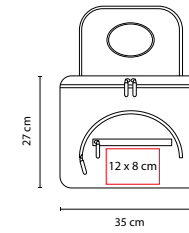

toSSH SIN 188

HIELERA BATHALHA

MATERIAL: Poliéster
MEDIDA: 35 x 27 x 24 cm
ÁREA DE IMPRESIÓN: 12 x 8 cm
TÉCNICA DE IMPRESIÓN: Serigrafía
COLORES: Gris

Interior plastificado impermeable. 2 Bolsas frontales con cierre.

SIN 153

LONCHERA ATLANTA

MATERIAL: Non Woven
MEDIDA: 18 x 29 x 9 cm
ÁREA DE IMPRESIÓN: 10 x 10 cm
TÉCNICA DE IMPRESIÓN: Serigrafía
COLORES: A/N/O/R/V

O

Interior metalizado.