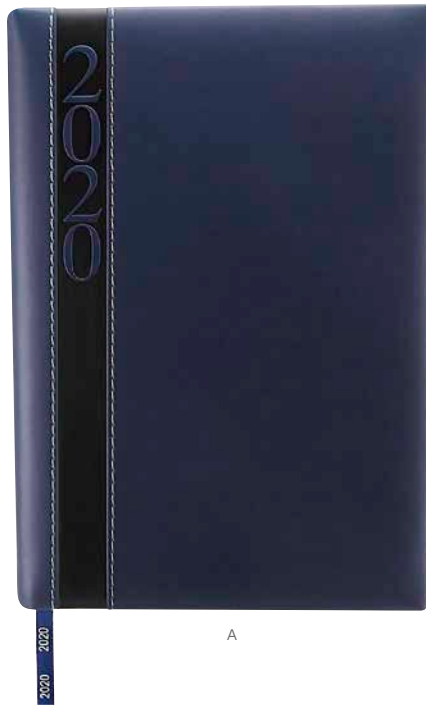

AGD 020 ZEGNO®

AGENDA DIARIA CLÁSICA

MATERIAL: Curpiel

MEDIDA: 14 x 21 cm

ÁREA DE IMPRESIÓN: 8 x 17 cm

TÉCNICA DE IMPRESIÓN: Láser / Serigrafía / Termograbado

COLORES: A/C/G/N/T/V

COLORES GTM: A/C/G/N/T/V

COLORES PAN: A/C/G/N/T/V

A