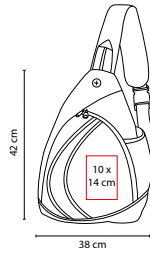

SIN 922

MOCHILA DOBRICH

MATERIAL: Poliéster
MEDIDA: 33 x 40 x 8 cm
ÁREA DE IMPRESIÓN: 10 x 5.5 cm
TÉCNICA DE IMPRESIÓN: Serigrafía
COLORES: A/N/O/R/V

COLORES GTM: A/R
COLORES PAN: A/R/V

O

V

A

R

N

SIN 060

MOCHILA ANTARA

MATERIAL: Poliéster
MEDIDA: 38 x 42 x 18 cm
ÁREA DE IMPRESIÓN: 10 x 14 cm
TÉCNICA DE IMPRESIÓN: Bordado / Serigrafía
COLORES: A/O/R/S/V

COLORES GTM: A/R/S/V

V

A

R

S

O

SIN 038

MOCHILA EUROPE

MATERIAL: Poliéster
MEDIDA: 38 x 42 x 13 cm
ÁREA DE IMPRESIÓN: 12 x 12 cm
TÉCNICA DE IMPRESIÓN: Bordado / Serigrafía
COLORES: A/M/O/R/V/Y

COLORES GTM: A/R
COLORES PAN: A/R/V

Y

R

M

A

V

O