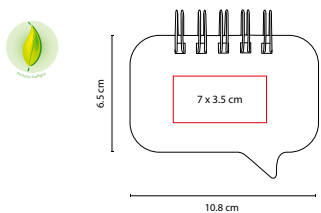

COLORES PAN: Beige

Incluye notas adheribles: 25 amarillas y banderas de colores. Regla de 14 cm impresa.

HL 6045

PORTA NOTAS MUHAM

MATERIAL: Cartón / Papel
 MEDIDA: 10.8 x 6.5 cm
 ÁREA DE IMPRESIÓN: 7 x 3.5 cm
 TÉCNICA DE IMPRESIÓN: Serigrafía
 COLORES GTM: Beige
 COLORES PAN: Beige