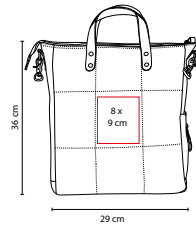

SIN 117 tossh

PORTAFOLIO HALLEY

MATERIAL: Poliéster
MEDIDA: 29 x 36 x 6.5 cm
ÁREA DE IMPRESIÓN: 8 x 9 cm
TÉCNICA DE IMPRESIÓN: Bordado / Serigrafía
COLORES: A/R

R