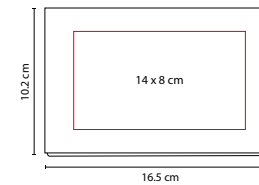

HL 6270

PORTA NOTAS DOKKA

MATERIAL: Cartón / Papel / Plástico

MEDIDA: 16.5 x 10.2 cm

ÁREA DE IMPRESIÓN: 14 x 8 cm

TÉCNICA DE IMPRESIÓN: Serigrafía

TINTA: Negra

COLORES: Beige

COLORES PAN: Beige