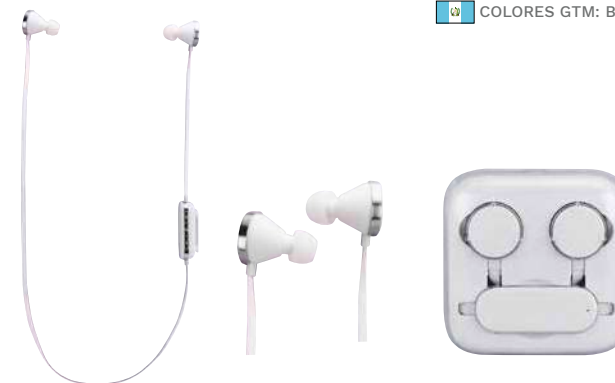

COLORES GTM: Blanco

Audífonos bluetooth con batería recargable y control de volumen y reproducción de música. Función manos libres. Reproducción de música hasta 4 hrs aproximadamente. Incluye estuche de plástico que mantiene fijos los audífonos para facilitar su impresión. Cable cargador incluido.