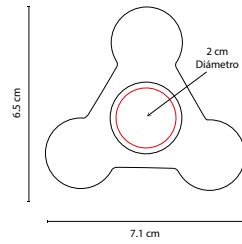

GM 005

PAPALOTE DIAMOND

MATERIAL: Nylon
 MEDIDA: 58 x 69 cm
 ÁREA DE IMPRESIÓN: 17 x 30 cm
 TÉCNICA DE IMPRESIÓN: Serigrafía
 COLORES: A/R/V

Incluye hilaza de 30 metros.

GM 033

SPINNER TRIZY

MATERIAL: Plástico
 MEDIDA: 7.1 x 6.5 cm
 ÁREA DE IMPRESIÓN: 2 cm Diámetro
 TÉCNICA DE IMPRESIÓN: Serigrafía
 COLORES: A/B/R/S