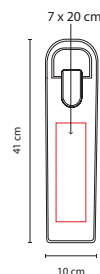

Bolsa curpiel porta botellas con broche metálico imantado.

86400

ESTUCHE PARA VINOS **PALERMO**

MATERIAL: Yute
MEDIDA: 11 x 35 x 9.5 cm
ÁREA DE IMPRESIÓN: 8.5 x 28 cm
TÉCNICA DE IMPRESIÓN: Serigrafía
COLORES: Blanco con Beige

COLORES GTM: Blanco con Beige
COLORES PAN: Blanco con Beige