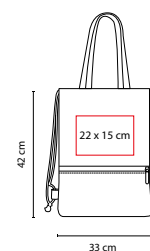

Bolsa frontal con cierre. Cuenta con asa y tirantes.