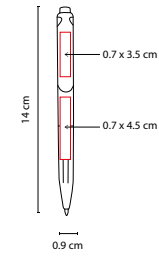

SH 9999

BOLÍGRAFO TAVIRA

MATERIAL: Plástico

MEDIDA: 0.9 x 14 cm

ÁREA DE IMPRESIÓN: 0.7 x 4.5 cm Barril / 0.7 x 3.5 cm Clip

TÉCNICA DE IMPRESIÓN: Serigrafía

TINTA: Negra

COLORES: A/O/R/V

A

O

R

V

Mecanismo pulsador.

SH 1415

BOLÍGRAFO ARROW

MATERIAL: Plástico

MEDIDA: 0.8 x 15 cm

ÁREA DE IMPRESIÓN: 0.7 x 5.7 cm

TÉCNICA DE IMPRESIÓN: Serigrafía

TINTA: Negra

COLORES: A/AC/B/M/N/O/P/R/V/Y

COLORES GTM: A/AC/B/M/N/O/P/R/V/Y