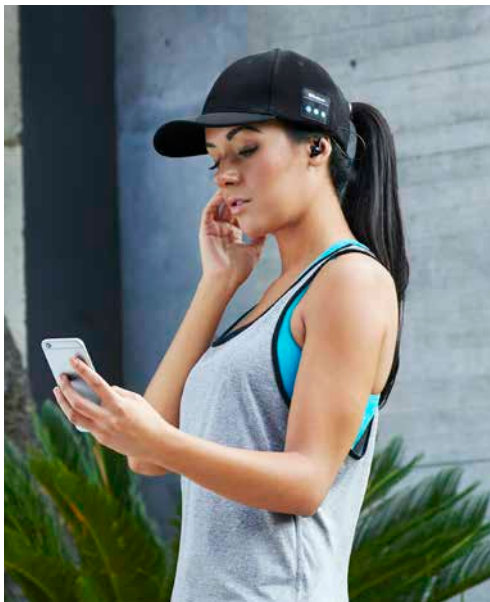

Audífonos bluetooth. Incluye cable cargador USB y cable de audio para escuchar música sin necesidad de batería ni bluetooth. Batería interna recargable (7 hrs de música aproximadamente). Función manos libres. Controles integrados de llamada, volumen y reproducción de audio. Diadema acolijnada. Incluye funda.