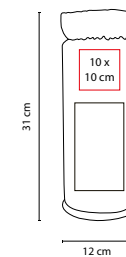

BAR 009

PORTABOTELLAS VILNA

MATERIAL: Poliéster / PEVA

MEDIDA: 12 x 31 cm Diámetro

ÁREA DE IMPRESIÓN: 10 x 10 cm

TÉCNICA DE IMPRESIÓN: Serigrafía

COLORES: Gris

COLORES GTM: Gris

COLORES PAN: Gris

Set de porta botellas y sacacorchos con navaja y destapador. Interior térmico. Incluye correa.

HOGAR / BAR

851091

SET PARA VINOS MEDITERRÁNEO

MATERIAL: Madera / Metal

MEDIDA: 14.5 x 17.5 cm

ÁREA DE IMPRESIÓN: 13.5 x 16.5 cm

TÉCNICA DE IMPRESIÓN: Láser / Serigrafía

COLORES: Café

COLORES GTM: Café

COLORES PAN: Café