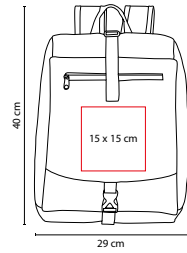

SIN 099

MOCHILA **LORZE**

MATERIAL: Poliéster
MEDIDA: 29 x 40 x 10.5 cm
ÁREA DE IMPRESIÓN: 15 x 15 cm
TÉCNICA DE IMPRESIÓN: Bordado / Serigrafía
COLORES: A/O/R/V