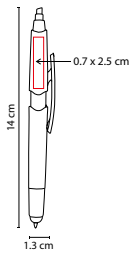

SH 2125

BOLÍGRAFO BONDI

MATERIAL: Plástico
MEDIDA: 1.3 x 14 cm
ÁREA DE IMPRESIÓN: 0.7 x 2.5 cm
TÉCNICA DE IMPRESIÓN: Serigrafía
TINTA: Azul
COLORES: A/B/O/V

COLORES GTM: Blanco
COLORES PAN: Blanco

O

B

A

V

SH 2250

BOLÍGRAFO HISWA

MATERIAL: Plástico
MEDIDA: 0.8 x 13.8 cm
ÁREA DE IMPRESIÓN: 0.4 x 3 cm
TÉCNICA DE IMPRESIÓN: Serigrafía
TINTA: Negra
COLORES: A/B/O/R/V

COLORES GTM: A/B/R

V

R

B

O

A

SH 1510

BOLÍGRAFO CON LUZ LUMYRIDE

MATERIAL: Aluminio
MEDIDA: 1 x 14 cm
ÁREA DE IMPRESIÓN: 0.7 x 3 cm
TÉCNICA DE IMPRESIÓN: Láser
TINTA: Azul
COLORES: A/G/R

A

G

R