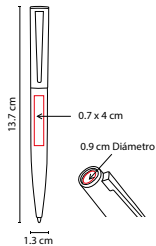

Mecanismo pulsador.

ZEGNO®
 ESCRITURA

RQ 020

BOLÍGRAFO MAGOTTY

MATERIAL: Aluminio
 MEDIDA: 1.3 x 13.7 cm
 ÁREA DE IMPRESIÓN: 0.7 x 4 cm Barril / 0.9 cm Diámetro
 TÉCNICA DE IMPRESIÓN: Goteado en Resina / Grabado Espejo / Serigrafía
 TINTA: Azul
 COLORES: G/S