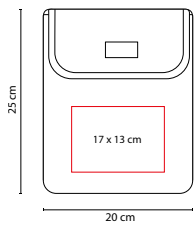

TAB 004

FUNDA PARA TABLET **COLETTE**

MATERIAL: Neopreno
MEDIDA: 20 x 25 x 1.5 cm
ÁREA DE IMPRESIÓN: 17 x 13 cm
TÉCNICA DE IMPRESIÓN:
Serigrafía / Goteado en Resina
COLORES: A/N/O/P/R/V