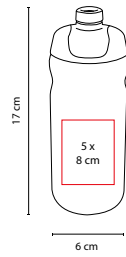

ANF 047

CILINDRO KUANG

MATERIAL: PET
MEDIDA: 6 x 17 cm
ÁREA DE IMPRESIÓN: 5 x 8 cm
TÉCNICA DE IMPRESIÓN: Serigrafía / Tampografía
CAPACIDAD: 400 ml
COLORES: A/O/P/R/V/Y
COLORES GTM: A/R/V
COLORES PAN: A/O/R/V

Y V O P R

A

Sistema de rosca twist-off que permite abrir y cerrar la tapa en un giro. Incluye válvula de seguridad.