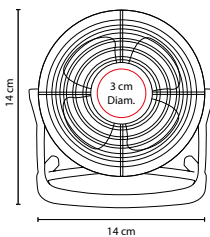

LAP 011

ATOMIZADOR **LUGI**

MATERIAL: Plástico
MEDIDA: 3.5 x 10.3 cm
ÁREA DE IMPRESIÓN: 1.5 x 5 cm
TÉCNICA DE IMPRESIÓN: Tampografía
CAPACIDAD: 29.5 ml
COLORES: Transparente

LAP 008

VENTILADOR **HAVA**

MATERIAL: Plástico
MEDIDA: 14 x 14 cm
ÁREA DE IMPRESIÓN: 3 cm Diámetro
TÉCNICA DE IMPRESIÓN: Serigrafía
COLORES: Blanco

CD 100

COMPU-CLEAN

MATERIAL: Plástico
MEDIDA: 7.6 x 6.6 cm
ÁREA DE IMPRESIÓN: 5.4 x 1.7 cm
TÉCNICA DE IMPRESIÓN: Serigrafía
COLORES: A/N/R

COLORES GTM: A/N/R
COLORES PAN: Azul

A

R

N