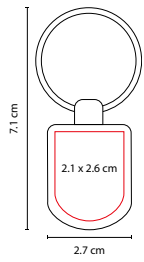

M 63280

LLAVERO **LABORO**

MATERIAL: Metal
MEDIDA: 2.7 x 7.1 cm
ÁREA DE IMPRESIÓN: 2.1 x 2.6 cm
TÉCNICA DE IMPRESIÓN:
Goteado en Resina /
Grabado Espejo / Serigrafía
COLORES: Plata
COLORES GTM: Plata
COLORES PAN: Plata

Incluye caja individual.

M 63282

LLAVERO **SQUARE**

MATERIAL: Metal
MEDIDA: 2.6 x 7.2 cm
ÁREA DE IMPRESIÓN: 2 x 2.9 cm
TÉCNICA DE IMPRESIÓN:
Goteado en Resina /
Grabado Espejo / Serigrafía
COLORES: Plata
COLORES GTM: Plata
COLORES PAN: Plata

Incluye caja individual.

M 6232

LLAVERO **ASTORIA**

MATERIAL: Metal
MEDIDA: 2.7 x 6.9 cm
ÁREA DE IMPRESIÓN: 1.9 x 2.9 cm
TÉCNICA DE IMPRESIÓN:
Goteado en Resina / Grabado Espejo
COLORES: Plata

Incluye estuche especial.

M 3401

LLAVERO **VOSTOK**

MATERIAL: Metal
MEDIDA: 2.9 x 5.5 cm
ÁREA DE IMPRESIÓN: 2.2 x 1.9 cm
TÉCNICA DE IMPRESIÓN:
Goteado en Resina
COLORES: Plata