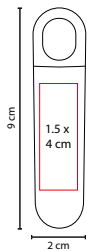

HER 031

DESARMADOR AZUER

MATERIAL: Plástico / Metal
MEDIDA: 2 x 9 cm
ÁREA DE IMPRESIÓN: 1.5 x 4 cm
TÉCNICA DE IMPRESIÓN: Serigrafía
COLORES: A/N/O/R/V
COLORES PAN: A/N/R

N