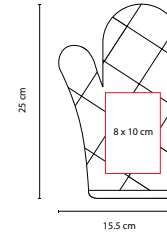

KTC 021

SET DE UTENSILIOS MERAN

MATERIAL: Plástico

MEDIDA: 9 x 14 cm Base

ÁREA DE IMPRESIÓN: 4 x 8 cm

TÉCNICA DE IMPRESIÓN: Serigrafía / Tampografía

COLORES: Blanco Base / Negro Utensilios

Incluye base y 4 utensilios de cocina: cuchara, cucharón, pala y cuchara de pasta.

KTC 004

GUA PARA COCINA

MATERIAL: Algodón

MEDIDA: 15.5 x 25 cm

ÁREA DE IMPRESIÓN: 8 x 10 cm

TÉCNICA DE IMPRESIÓN: Bordado / Serigrafía

COLORES: Blanco

KTC 005

AGARRADERA CHOP

MATERIAL: Algodón

MEDIDA: 18 x 18 cm

ÁREA DE IMPRESIÓN: 10 x 10 cm

TÉCNICA DE IMPRESIÓN: Bordado / Serigrafía

COLORES: Blanco

Sujetador de utensilios calientes.