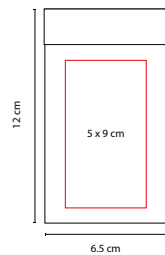

80 Hojas de raya. Incluye separador de hojas y elástico para cerrar.

HL 1700

LIBRETA TADIA

MATERIAL: Cartón / Papel
 MEDIDA: 6.5 x 12 cm
 ÁREA DE IMPRESIÓN: 5 x 9 cm
 TÉCNICA DE IMPRESIÓN: Serigrafía
 COLORES: A/O/R/V/Y