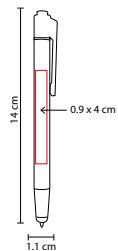

SH 1845

BOLÍGRAFO CENIT

MATERIAL: Aluminio

MEDIDA: 1.1 x 14 cm

ÁREA DE IMPRESIÓN: 0.9 x 4 cm

TÉCNICA DE IMPRESIÓN: Láser / Serigrafía

TINTA: Negra

COLORES: A/G

COLORES GTM: A/G

COLORES PAN: A/G

A