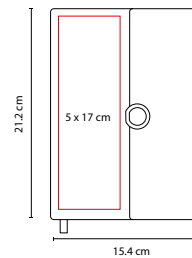

ZEGNO®

HL 9025

LIBRETA BAVIERA

MATERIAL: Curpiel
MEDIDA: 15.4 x 21.2 cm
ÁREA DE IMPRESIÓN: 5 x 17 cm
TÉCNICA DE IMPRESIÓN: Láser
COLORES: G/N