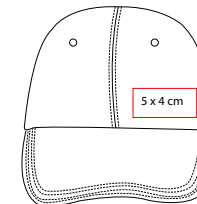

prakticasport

CAP 009

GORRA BLUETOOTH

MATERIAL: Nylon

TALLA: Unitala

CIRCUNFERENCIA INTERNA: 57 cm

ÁREA DE IMPRESIÓN: 5 x 4 cm

TÉCNICA DE IMPRESIÓN: Bordado / Serigrafía

COLORES: Negro

COLORES GTM: Negro