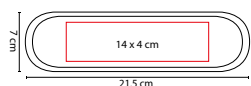

MEDIDA: 21.5 x 7 cm

ÁREA DE IMPRESIÓN: 14 x 4 cm

TÉCNICA DE IMPRESIÓN: Serigrafía

COLORES: Plata

COLORES GTM: Plata

Contiene desarmador, 4 dados, 10 puntas para desarmador, cúter y 5 llaves hexagonales. Incluye estuche.