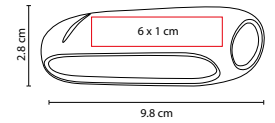

CRG 015

POWER BANK ALIOTH

MATERIAL: Plástico

MEDIDA: 9.8 x 2.8 cm

ÁREA DE IMPRESIÓN: 6 x 1 cm

TÉCNICA DE IMPRESIÓN: Tampografía

COLORES: A/R

A