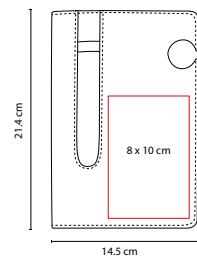

HL 9030

Z E G N O®

LIBRETA **ESVA**

MATERIAL: Curpiel / Metal

MEDIDA: 14.5 x 21.4 cm

ÁREA DE IMPRESIÓN: 8 x 10 cm Cubierta / 2.4 cm Broche Metálico

TÉCNICA DE IMPRESIÓN: Láser / Serigrafía / Goteado en Resina

COLORES: A/N/R

A