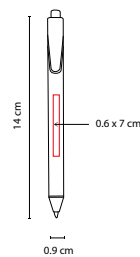

SH 2920

BOLÍGRAFO E-VENTI

MATERIAL: Plástico
MEDIDA: 1.3 x 13.5 cm
ÁREA DE IMPRESIÓN: 0.4 x 3 cm Barril / 0.6 x 4 cm Clip
TÉCNICA DE IMPRESIÓN: Serigrafía
TINTA: Negra
COLORES: AT/BT/OT/RT/VT

Hecho en Italia. Mecanismo pulsador.

SH 1405

BOLÍGRAFO KIVU

MATERIAL: Plástico
MEDIDA: 1.3 x 13.5 cm
ÁREA DE IMPRESIÓN: 1 x 6 cm
TÉCNICA DE IMPRESIÓN: Serigrafía
TINTA: Negra

COLORES: Blanco Sólido / AT/RT/VT/YT Translúcidos
COLORES GTM: Blanco Sólido / AT/RT/VT/YT Translúcidos
COLORES PAN: Blanco Sólido / AT/RT Translúcidos

Mecanismo pulsador.

SH 2470

BOLÍGRAFO DEBRECEN

MATERIAL: Plástico
MEDIDA: 0.9 x 14 cm
ÁREA DE IMPRESIÓN: 0.6 x 7 cm
TÉCNICA DE IMPRESIÓN: Serigrafía
TINTA: Negra

COLORES: A/G/R
COLORES PAN: A/G/R

Mecanismo pulsador.