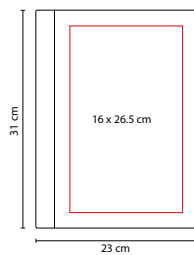

M 80230

CARPETA **SKIN**

MATERIAL: Cartón / Papel Reciclado
MEDIDA: 23 x 31 cm
ÁREA DE IMPRESIÓN: 16 x 26.5 cm
TÉCNICA DE IMPRESIÓN: Serigrafía
TINTA: Negra
COLORES: A/R/V

R