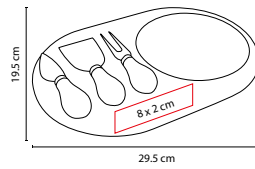

Base con 3 accesorios de cocina y tabla de cerámica.

PWT 070

SET LESOTO

MATERIAL: Madera / Metal
 MEDIDA: 35.8 x 22.6 cm
 ÁREA DE IMPRESIÓN: 20 x 10 cm Tabla Madera / 1.5 x 1.5 cm Mango
 TÉCNICA DE IMPRESIÓN: Láser
 COLORES: Café