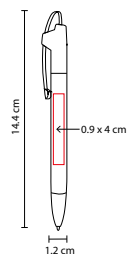

SH 1519

BOLÍGRAFO BOMBAY

MATERIAL: Plástico
MEDIDA: 1.2 x 13.9 cm
ÁREA DE IMPRESIÓN: 0.8 x 4.5 cm
TÉCNICA DE IMPRESIÓN: Serigrafía
TINTA: Negra
COLORES: A/N/R

Grip antiderrapante. Mecanismo pulsador.

SH 1070

BOLÍGRAFO CELIO

MATERIAL: Plástico / Clip Metálico
MEDIDA: 1.2 x 14.4 cm
ÁREA DE IMPRESIÓN: 0.9 x 4 cm
TÉCNICA DE IMPRESIÓN: Serigrafía
TINTA: Negra
COLORES: A/G/N/R/S

COLORES PAN: N/S

Mecanismo pulsador.

SH 2330

BOLÍGRAFO PUMIRI

MATERIAL: Plástico
MEDIDA: 1.3 x 14 cm
ÁREA DE IMPRESIÓN: 0.5 x 3 cm
TÉCNICA DE IMPRESIÓN: Serigrafía
TINTA: Negra
COLORES: Blanco

Bolígrafo fuente con tapón. Incluye cartucho de tinta.

SH 2105

BOLÍGRAFO SOSVA

MATERIAL: Plástico
MEDIDA: 1.1 x 14.1 cm
ÁREA DE IMPRESIÓN: 0.7 x 4 cm
Barril / 0.6 x 4 cm Clip
TÉCNICA DE IMPRESIÓN: Serigrafía
TINTA: Negra
COLORES: A/D/G/R

Grip antiderrapante. Mecanismo pulsador.