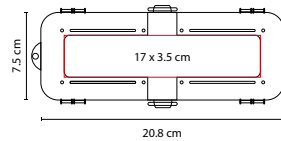

ESTUCHE NAPOLI

MATERIAL: Plástico

MEDIDA: 20.8 x 7.5 cm

ÁREA DE IMPRESIÓN: 17 x 3.5 cm

TÉCNICA DE IMPRESIÓN: Serigrafía

COLORES: A/O/R/V

COLORES PAN: A/R

Estuche porta lápices doble. Compartimentos de 4 y 2 separaciones. No incluye accesorios.