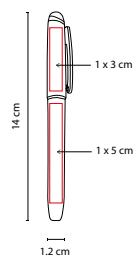

GEL 060

BOLÍGRAFO PRABAN

MATERIAL: Plástico
MEDIDA: 1.2 x 14.5 cm
ÁREA DE IMPRESIÓN: 1 x 3.5 cm
TÉCNICA DE IMPRESIÓN: Serigrafía
TINTA: Gel Azul
COLORES: A/N/R/V
COLORES GTM: A/N

ZEGNO®
ESCRITURA

A

R

V

N

Bolígrafo tinta gel térmico-sensitiva que se borra con la fricción de la goma. Grip Antiderrapante. Mecanismo pulsador.

GEL 040

BOLÍGRAFO LOIRA

MATERIAL: Plástico
MEDIDA: 1.2 x 14 cm
ÁREA DE IMPRESIÓN: 1 x 5 cm Barril / 1 x 3 cm Tapa
TÉCNICA DE IMPRESIÓN: Serigrafía
TINTA: Gel Negra
COLORES: A/N/O/R

ZEGNO®
ESCRITURA

O

N

R

A

Bolígrafo tinta gel térmico-sensitiva que se borra con la fricción de la goma, con tapón. Grip antiderrapante.