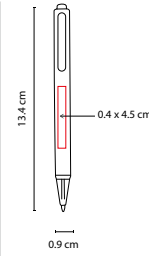

BOLÍGRAFO **SKINNY**

MATERIAL: Plástico
 MEDIDA: 0.8 x 14.5 cm
 ÁREA DE IMPRESIÓN: 0.5 x 5 cm
 TÉCNICA DE IMPRESIÓN: Serigrafía
 TINTA: Negra
 COLORES: A/O/R/V
 COLORES GTM: A/R

V

O

A

R

Bolígrafo con tapón.