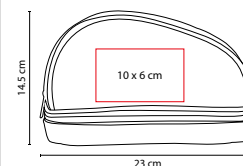

NES 002

NECESER VARESE

MATERIAL: Curpiel
MEDIDA: 23 x 14.5 x 10 cm
ÁREA DE IMPRESIÓN: 10 x 6 cm
TÉCNICA DE IMPRESIÓN: Láser / Serigrafía
COLORES: Café

COLORES PAN: Café