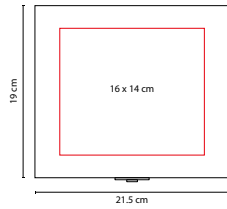

JM 050

SET DE JUEGO ARUA

MATERIAL: Madera Estuche / Plástico Fichas y Dados
MEDIDA: 21.5 x 19 cm
ÁREA DE IMPRESIÓN: 16 x 14 cm
TÉCNICA DE IMPRESIÓN: Láser / Serigrafía
COLORES: Negro
COLORES GTM: Negro

Incluye caja de madera, dominó con 28 piezas, 2 barajas y 5 dados.