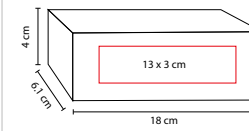

JM 045

DOMINÓ KATAVI

MATERIAL: Madera Estuche / Plástico Fichas
MEDIDA: 18 x 6.1 cm
ÁREA DE IMPRESIÓN: 13 x 3 cm
TÉCNICA DE IMPRESIÓN: Láser / Serigrafía
COLORES: Beige
COLORES GTM: Beige