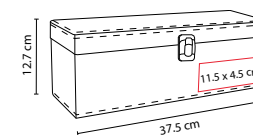

98641

SET PARA VINOS PAMPLONA

MATERIAL: Curpiel / Metal / Terciopelo

MEDIDA: 37.5 x 12.7 cm

ÁREA DE IMPRESIÓN: 11.5 x 4.5 cm

TÉCNICA DE IMPRESIÓN: Láser / Serigrafía

COLORES: Café

COLORES GTM: Café

COLORES PAN: Café

SACACORCHOS CON NAVAJA

Incluye sacacorchos con navaja, stopper, boquilla y arillo. No incluye botella.

HOGAR / BAR

851070

SET PARA VINOS JUBA

MATERIAL: Madera / Metal

MEDIDA: 11.4 x 36 cm

ÁREA DE IMPRESIÓN: 2 x 12 cm

TÉCNICA DE IMPRESIÓN: Láser / Serigrafía

COLORES: Negro

COLORES GTM: Negro