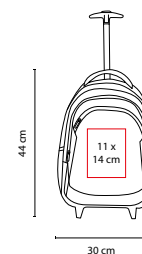

SIN 418

MOCHILA TROLLEY CHENNAI

MATERIAL: Poliéster
MEDIDA: 30 x 44 x 13.5 cm
ÁREA DE IMPRESIÓN: 11 x 14 cm
TÉCNICA DE IMPRESIÓN: Serigrafía
COLORES: Gris

Bolsa principal con espacio para laptop. 2 Bolsas frontales. Parte trasera para esconder tirantes y lona para cubrir llantas.