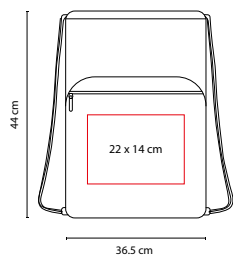

SIN 319

BOLSA-MOCHILA KARLOVAC

MATERIAL: Poliéster

MEDIDA: 36.5 x 44 cm

ÁREA DE IMPRESIÓN: 22 x 14 cm

TÉCNICA DE IMPRESIÓN: Serigrafía

COLORES: A/N/R

COLORES PAN: A/N/R

A