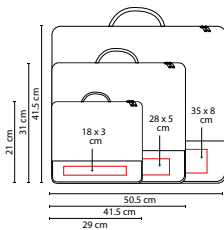

SIN 900

ZAPATERA QUEST CLUB

MATERIAL: Poliéster
MEDIDA: 20.8 x 38 x 10 cm
ÁREA DE IMPRESIÓN: 10 x 13 cm
TÉCNICA DE IMPRESIÓN: Bordado / Serigrafía
COLORES: Negro con Gris

COLORES GTM: Negro con Gris