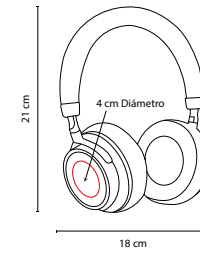

ST
STARTECHNO

AUD 024

AUDÍFONOS COPEN

MATERIAL: Aluminio / Plástico / PU

MEDIDA: 18 x 21 cm

ÁREA DE IMPRESIÓN: 4 cm Diámetro

TÉCNICA DE IMPRESIÓN: Láser / Serigrafía

COLORES: Negro