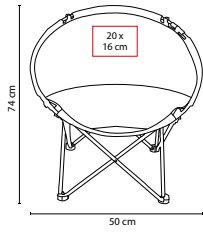

KTC 034

SILLA RUNDA

MATERIAL: Poliéster Silla / Acero Tubos
MEDIDA: 50 x 74 cm
ÁREA DE IMPRESIÓN: 20 x 16 cm
TÉCNICA DE IMPRESIÓN: Serigrafía
COLORES: A/N

Silla armable. Incluye funda.

SOC 085

SILLA BALÓN

MATERIAL: Poliéster Silla / Acero Tubos
MEDIDA: 50 x 74 cm
ÁREA DE IMPRESIÓN: 20 x 16 cm
TÉCNICA DE IMPRESIÓN: Serigrafía
COLORES: Blanco con Negro