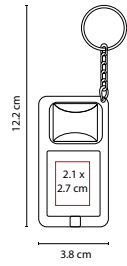

DPO 020

LLAVERO DESTAPADOR CON LUZ **STADIUM**

MATERIAL: Plástico

MEDIDA: 3.8 x 12.2 cm

ÁREA DE IMPRESIÓN: 2.1 x 2.7 cm

TÉCNICA DE IMPRESIÓN: Serigrafía

COLORES: A/N/R/V

COLORES GTM: A/N/R/V

V