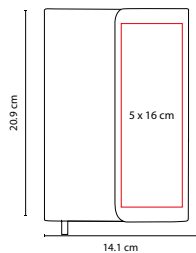

LIBRETA TABUK

MATERIAL: Curpiel
 MEDIDA: 14.1 x 20.9 cm
 ÁREA DE IMPRESIÓN: 5 x 16 cm
 TÉCNICA DE IMPRESIÓN: Láser / Termograbado
 COLORES: Negro
 COLORES GTM: Negro

80 Hojas de raya. Incluye separador de hojas.