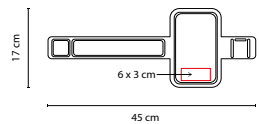

SPO 003

BRAZALETE DEPORTIVO ARMES

MATERIAL: Poliéster

MEDIDA: 45 x 17 cm

ÁREA DE IMPRESIÓN: 6 x 3 cm

TÉCNICA DE IMPRESIÓN: Serigrafía

COLORES: Negro

COLORES GTM: Negro

COLORES PAN: Negro

Mica transparente con contorno reflejante compatible con pantallas touch, 4 orificios para audifonos, correa con broche velcro y bolsillo porta llaves.

SIN 650

CANGURERA SORS

MATERIAL: Poliéster / Algodón

MEDIDA: 27.5 x 9.4 cm

ÁREA DE IMPRESIÓN: 10 x 5 cm

TÉCNICA DE IMPRESIÓN: Serigrafía

COLORES: Negro