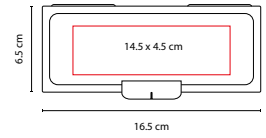

Incluye regla, transportador y escuadra.