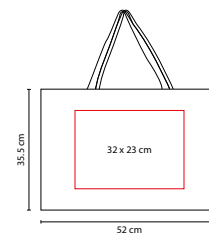

SIN 087

BOLSA ALMEZ

MATERIAL: Yute
MEDIDA: 35 x 32.5 x 20 cm
ÁREA DE IMPRESIÓN: 18 x 18 cm
TÉCNICA DE IMPRESIÓN: Serigrafía
COLORES: A/O/R/V

SIN 065

BOLSA MALLORQUÍN

MATERIAL: Yute
MEDIDA: 51 x 38 x 14.5 cm
ÁREA DE IMPRESIÓN: 30 x 20 cm
TÉCNICA DE IMPRESIÓN: Serigrafía
COLORES: A/P/R

SIN 113

BOLSA FALL

MATERIAL: Yute
MEDIDA: 52 x 35.5 x 13 cm
ÁREA DE IMPRESIÓN: 32 x 23 cm
TÉCNICA DE IMPRESIÓN: Bordado / Serigrafía
COLORES: Beige

COLORES GTM: Beige

COLORES PAN: Beige