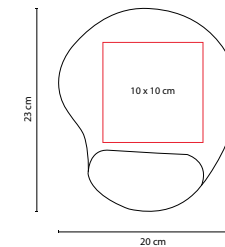

MOP 007

MOUSE PAD CON **GEL**

MATERIAL: Plástico / Tela

MEDIDA: 20 x 23 cm

ÁREA DE IMPRESIÓN: 10 x 10 cm

TÉCNICA DE IMPRESIÓN: Serigrafía

COLORES: Negro

COLORES GTM: Negro