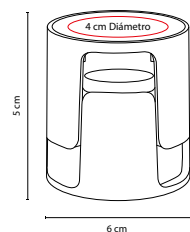

Bocina bluetooth con batería recargable. Cable cargador USB incluido.