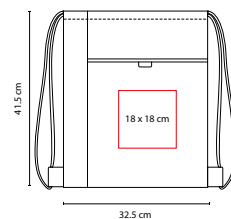

SIN 315

BOLSA-MOCHILA ARACAR

MATERIAL: Non Woven / Poliéster
MEDIDA: 32.5 x 41.5 cm
ÁREA DE IMPRESIÓN: 18 x 18 cm
TÉCNICA DE IMPRESIÓN: Serigrafía
COLORES: A/O/R/V

COLORES GTM: A/R

R