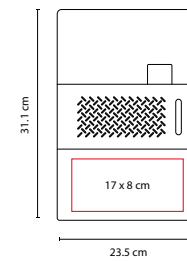

M 6020

CARPETA HAEDI

MATERIAL: Curpiel / Poliéster

MEDIDA: 26.5 x 33.6 cm

ÁREA DE IMPRESIÓN: 10 x 8 cm

TÉCNICA DE IMPRESIÓN: Serigrafía / Termograbado

COLORES: A/G

COLORES GTM: A/G

COLORES PAN: A/G

Incluye block de raya tamaño A4 con 20 hojas, elástico para bolígrafo, compartimento para smartphone, tablet y tarjetas. No incluye bolígrafo.

G

Z E G N O® M 80940

CARPETA UYUNI

MATERIAL: Curpiel

MEDIDA: 23.5 x 31.1 cm

ÁREA DE IMPRESIÓN: 17 x 8 cm

TÉCNICA DE IMPRESIÓN: Láser / Serigrafía /

Termograbado

COLORES: G/N

COLORES PAN: Gris

Incluye block de raya tamaño A4 con 20 hojas, elástico para bolígrafo, compartimento para documentos y tarjetas. No incluye bolígrafo.