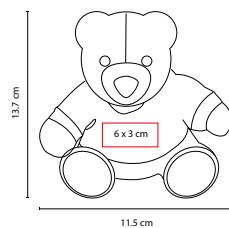

GM 040

OSO TEDDY BEAR

MATERIAL: Peluche
MEDIDA: 11.5 x 13.7 cm
ÁREA DE IMPRESIÓN: 6 x 3 cm
TÉCNICA DE IMPRESIÓN: Bordado / Heat Transfer
COLORES: A/N/R