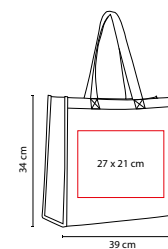

Bolsa con fuelle.