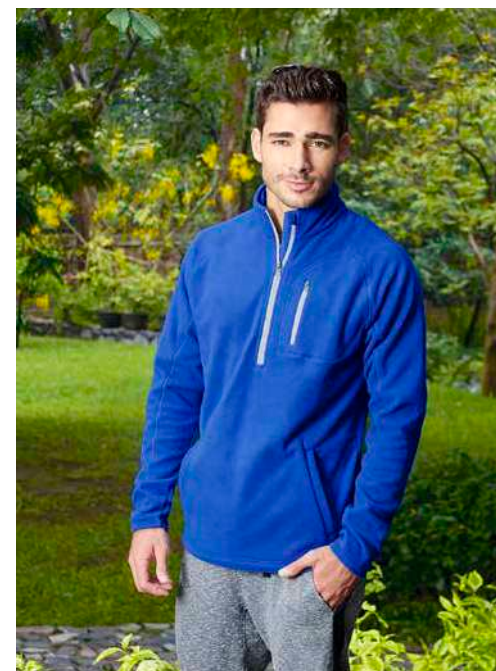

Sudadera micro polar 100% poliéster con bolsas laterales y cierre frontal.

PROMOCIÓN