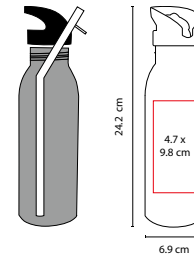

TMPS 45

CILINDRO NAVY

MATERIAL: Acero Inoxidable

MEDIDA: 6.9 x 24.2 cm

ÁREA DE IMPRESIÓN: 4.7 x 9.8 cm

TÉCNICA DE IMPRESIÓN: Láser / Pantógrafo / Serigrafía / Tampografía

CAPACIDAD: 700 ml

COLORES: A/N/R/S

COLORES GTM: A/R/S

COLORES PAN: A/R/S