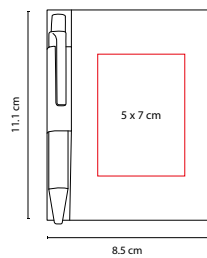

HL 016

LIBRETA JOG

MATERIAL: Cartón
MEDIDA: 10.2 x 15.2 cm
ÁREA DE IMPRESIÓN: 5 x 10 cm
TÉCNICA DE IMPRESIÓN: Serigrafía
TINTA: Negra
COLORES: Café
COLORES PAN: Café

50 Hojas blancas. Incluye broche para cerrar, notas adhesivas de diferentes colores y bolígrafo ecológico.

HL 019

LIBRETA SLOVIAN

MATERIAL: Cartón
MEDIDA: 8.5 x 11.1 cm
ÁREA DE IMPRESIÓN: 5 x 7 cm
TÉCNICA DE IMPRESIÓN: Serigrafía
TINTA: Negra
COLORES: Negro
COLORES GTM: Negro
COLORES PAN: Negro

80 Hojas de raya. Incluye bolígrafo ecológico.

HL 018

LIBRETA PALOUSE

MATERIAL: Cartón
MEDIDA: 10.7 x 15.6 cm
ÁREA DE IMPRESIÓN: 8 x 12 cm
TÉCNICA DE IMPRESIÓN: Serigrafía
TINTA: Negra
COLORES: Beige
COLORES GTM: Beige
COLORES PAN: Beige

70 Hojas de raya. Incluye notas adhesivas de diferentes colores, regla de 12 cm, compartimento para tarjetas y bolígrafo ecológico.