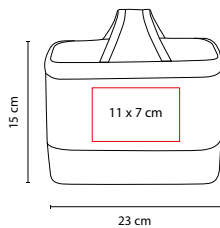

MEDIDA: 23 x 15 x 15 cm

ÁREA DE IMPRESIÓN: 11 x 7 cm

TÉCNICA DE IMPRESIÓN: Serigrafía

COLORES: A/G/R

COLORES GTM: A/G/R

COLORES PAN: A/G/R

A

R