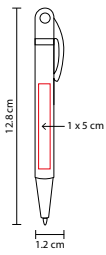

SH 1600

BOLÍGRAFO COEL

MATERIAL: Plástico
MEDIDA: 1.2 x 12.8 cm
ÁREA DE IMPRESIÓN: 1 x 5 cm
TÉCNICA DE IMPRESIÓN: Serigrafía

TINTA: Negra
COLORES: A/B/R
COLORES GTM: A/B
COLORES PAN: A/B

Incluye cordón. Mecanismo twist.

SH 1215

BOLÍGRAFO 3 EN 1 SMOKE

MATERIAL: Plástico
MEDIDA: 1.3 x 14 cm
ÁREA DE IMPRESIÓN: 1 x 3 cm
TÉCNICA DE IMPRESIÓN: Serigrafía

TINTA: Azul / Negra / Roja
COLORES: A/N/R
COLORES GTM: A/N/R

Mecanismo pulsador por tinta.

SH 1765

BOLÍGRAFO LOJA

MATERIAL: Plástico
MEDIDA: 1.1 x 14 cm
ÁREA DE IMPRESIÓN: 0.6 x 4 cm
TÉCNICA DE IMPRESIÓN: Serigrafía

TINTA: Azul / Negra / Roja / Verde
COLORES: Gris
COLORES GTM: Gris

Grip antiderrapante. Mecanismo pulsador por tinta.