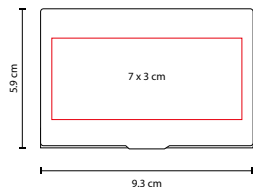

M 83964

TARJETERO VEKONY

MATERIAL: Aluminio
MEDIDA: 9.3 x 5.9 cm
ÁREA DE IMPRESIÓN: 7 x 3 cm
TÉCNICA DE IMPRESIÓN: Láser / Pantógrafo / Serigrafía
COLORES: Plata
COLORES GTM: Plata
COLORES PAN: Plata