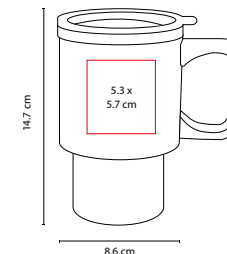

MATERIAL: Acero Inoxidable / Plástico
 MEDIDA: 8.6 x 14.7 cm
 ÁREA DE IMPRESIÓN: 5.3 x 5.7 cm
 TÉCNICA DE IMPRESIÓN: Láser / Pantógrafo / Serigrafía / Tampografía
 CAPACIDAD: 450 ml
 COLORES: Plata
 COLORES GTM: Plata
 COLORES PAN: Plata