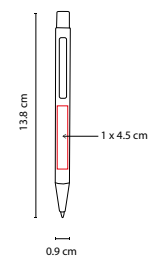

ZEGNO®
ESCRITURA

SH 2510

BOLÍGRAFO VEZPREM

MATERIAL: Aluminio

MEDIDA: 0.9 x 13.8 cm

ÁREA DE IMPRESIÓN: 1 x 4.5 cm

TÉCNICA DE IMPRESIÓN: Serigrafía

TINTA: Negra

COLORES: A/G/R

A