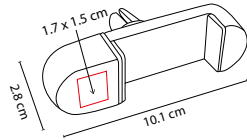

CEL 041

SOPORTE SIBIU

MATERIAL: Plástico
MEDIDA: 10.1 x 2.8 cm
ÁREA DE IMPRESIÓN: 1.7 x 1.5 cm
TÉCNICA DE IMPRESIÓN: Serigrafía / Tampografía
COLORES: Negro

MARTILLO