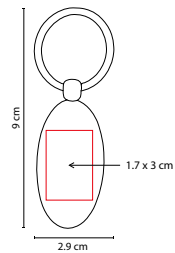

Incluye caja individual.

M 63285

LLAVERO LÍBANO

MATERIAL: Madera / Metal
MEDIDA: 3.2 x 8 cm
ÁREA DE IMPRESIÓN: 1.8 x 2.5 cm
TÉCNICA DE IMPRESIÓN: Láser / Serigrafía
COLORES: Beige