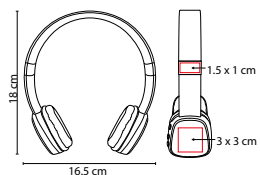

AUD 010

AUDÍFONOS ORIÓN

MATERIAL: Plástico / Aluminio
MEDIDA: 16.5 x 18 cm
ÁREA DE IMPRESIÓN: 3 x 3 cm Tapas /
1.5 x 1 cm Placas
TÉCNICA DE IMPRESIÓN: Tampografía en Tapas /
Láser en Placas
COLORES: Gris