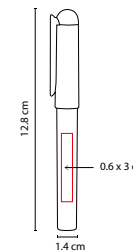

GEL 030

BOLÍGRAFO KHOR

MATERIAL: Plástico
MEDIDA: 1.4 x 12.8 cm
ÁREA DE IMPRESIÓN: 0.6 x 3 cm
TÉCNICA DE IMPRESIÓN: Serigrafía
TINTA: Gel Negra
COLORES: A/N/R/V
COLORES GTM: A/N
COLORES PAN: A/N

ZEGNO®
ESCRITURA

N

V