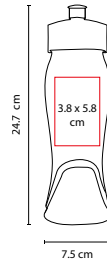

MATERIAL: PET
 MEDIDA: 7.5 x 24.7 cm
 ÁREA DE IMPRESIÓN: 3.8 x 5.8 cm
 TÉCNICA DE IMPRESIÓN: Serigrafía / Tampografía
 CAPACIDAD: 700 ml
 COLORES: A/B/H/R/V/Y Translúcidos / AS/BS/RS Sólidos
 COLORES GTM: A/B/H/R/V Translúcidos / BS Sólido
 COLORES PAN: A/B/R/V Translúcidos