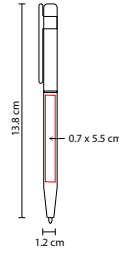

RQ 220

BOLÍGRAFO OPAVA

MATERIAL: Acero Inoxidable
MEDIDA: 1.7 x 14 cm
ÁREA DE IMPRESIÓN: 1 x 3.0 cm
TÉCNICA DE IMPRESIÓN: Grabado Espejo / Serigrafía
TINTA: Negra
COLORES: Negro

ZEGNO®
ESCRITURA

Mecanismo twist. Incluye estuche.

RQ 600

BOLÍGRAFO BARETI

MATERIAL: Aleación Cobre
MEDIDA: 1.2 x 13.8 cm
ÁREA DE IMPRESIÓN: 0.7 x 5.5 cm
TÉCNICA DE IMPRESIÓN: Grabado Espejo / Serigrafía
TINTA: Negra
COLORES: G/S

ZEGNO®
ESCRITURA

S

COLORES GTM: G/S
COLORES PAN: G/S

SH 7070

BOLÍGRAFO SINTRA

MATERIAL: Aluminio
MEDIDA: 1.2 x 14.3 cm
ÁREA DE IMPRESIÓN: 0.7 x 4 cm
TÉCNICA DE IMPRESIÓN: Grabado Espejo / Serigrafía
TINTA: Negra
COLORES: G/S

ZEGNO®
ESCRITURA

G

S