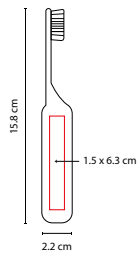

Contiene 25 toallitas húmedas.

SLD 003

CEPILLO PORTÁTIL MINT

MATERIAL: Plástico
 MEDIDA: 2.2 x 15.8 cm
 ÁREA DE IMPRESIÓN: 1.5 x 6.3 cm
 TÉCNICA DE IMPRESIÓN: Serigrafía
 COLORES: Transparente

COLORES GTM: Transparente
 COLORES PAN: Transparente