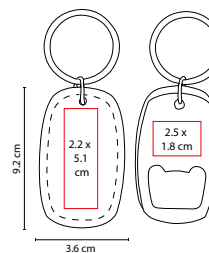

Llavero destapador.

DPO 050

LLAVERO DESTAPADOR TELSEN

MATERIAL: Metal
 MEDIDA: 3.3 x 9.6 cm
 ÁREA DE IMPRESIÓN: 2 x 1.8 cm
 TÉCNICA DE IMPRESIÓN: Grabado Espejo / Serigrafía
 COLORES: Gris

Llavero destapador.