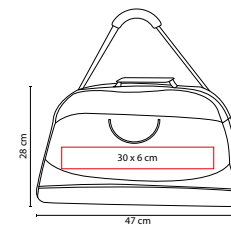

MEDIDA: 47 x 28 x 16 cm

ÁREA DE IMPRESIÓN: 30 x 6 cm

TÉCNICA DE IMPRESIÓN: Bordado / Serigrafía

COLORES: A/O/R/V

COLORES GTM: A/R

A

R

V