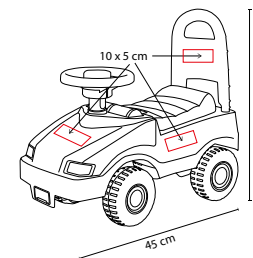

GM 037

CARRITO MONTABLE

MATERIAL: Plástico

MEDIDA: 45 x 41.4 cm

ÁREA DE IMPRESIÓN: 10 x 5 cm

TÉCNICA DE IMPRESIÓN: Serigrafía

COLORES: A/R

A