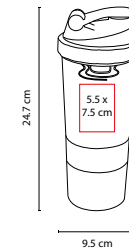

ANF 042

CILINDRO MENAFRA

MATERIAL: Plástico
MEDIDA: 9.5 x 24.7 cm
ÁREA DE IMPRESIÓN: 5.5 x 7.5 cm
TÉCNICA DE IMPRESIÓN: Serigrafía / Tampografía
CAPACIDAD: 500 ml
COLORES: A/N/R/V
COLORES GTM: A/N