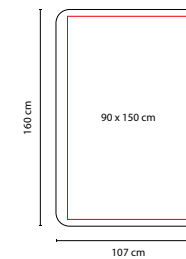

62000

SET DE VIAJE DAEGU

MATERIAL: Plástico Báscula /
Curpiel Porta Pasaporte e Identificador de Maletas
TÉCNICA DE IMPRESIÓN: Serigrafía
COLORES: Negro

Incluye porta pasaporte, identificador de maleta con papel para datos y báscula con display digital con capacidad máxima de 40 kg (unidades de peso: kg y lb) y caja de regalo.

TIEMPO LIBRE / VIAJE

COB 001

FRAZADA MINYA

MATERIAL: Poliéster
MEDIDA: 107 x 160 cm
ÁREA DE IMPRESIÓN: 90 x 150 cm
TÉCNICA DE IMPRESIÓN: Bordado
COLORES: A/BE/H/N/R