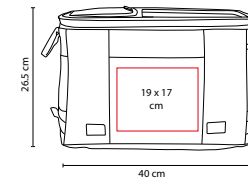

SIN 271

MOCHILA HIELERA IGUAZU

MATERIAL: Poliéster

MEDIDA: 25 x 37 cm

ÁREA DE IMPRESIÓN: 10 x 10 cm

TÉCNICA DE IMPRESIÓN: Bordado / Serigrafía

COLORES: Gris

COLORES GTM: Gris

Bolsa principal y frontal. 2 Bolsas laterales con cierre. Interior plastificado impermeable.

SIN 089

HIELERA CADENCE

MATERIAL: Poliéster / Polipropileno

MEDIDA: 40 x 26.5 x 30 cm

ÁREA DE IMPRESIÓN: 19 x 17 cm

TÉCNICA DE IMPRESIÓN: Serigrafía

COLORES: Negro

Hielera plegable. Interior plastificado impermeable. Cubierta de plástico con ventana.