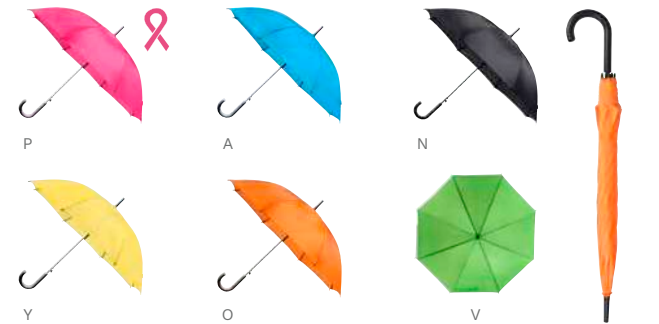

Automático. 8 Paneles y mango de plástico.