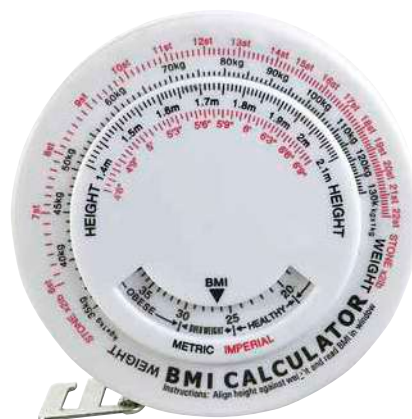

COLORES PAN: Blanco

Cinta medidora de masa corporal. 150 cm de longitud.

ANTI-STRESS

SALUD / ANTI-STRESS

SOC 011-07

CARITA FELIZ ANTI-STRESS

MATERIAL: PU

MEDIDA: 6 cm Diámetro