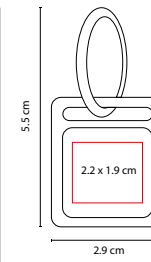

Incluye caja individual.

M 6232

LLAVERO **ASTORIA**

MATERIAL: Metal
 MEDIDA: 2.7 x 6.9 cm
 ÁREA DE IMPRESIÓN: 1.9 x 2.9 cm
 TÉCNICA DE IMPRESIÓN:
 Goteado en Resina / Grabado Espejo
 COLORES: Plata

Incluye estuche especial.