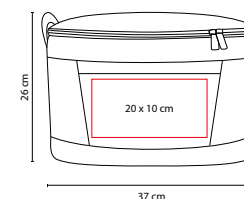

toSSH SIN 126

HIELERA BALTY

MATERIAL: Poliéster
MEDIDA: 37 x 26 x 22 cm
ÁREA DE IMPRESIÓN: 20 x 10 cm
TÉCNICA DE IMPRESIÓN: Serigrafía

COLORES: A/N/R
COLORES GTM: Negro con Gris
COLORES PAN: Negro con Gris