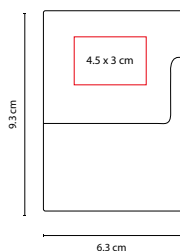

MEDIDA: 6.3 x 10 cm

ÁREA DE IMPRESIÓN: 5 x 8 cm

TÉCNICA DE IMPRESIÓN: Láser / Pantógrafo / Serigrafía

COLORES: Gris

COLORES GTM: Gris

COLORES PAN: Gris

Tarjetero vertical. Mecanismo "Pop up" para desplegar tarjetas. Sistema anti robo RFID.