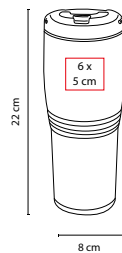

TMPS 93

TERMO RIAZAN

MATERIAL: Acero Inoxidable / Plástico
MEDIDA: 8 x 22 cm
ÁREA DE IMPRESIÓN: 6 x 5 cm
TÉCNICA DE IMPRESIÓN: Láser / Serigrafía / Tampografía
CAPACIDAD: 550 ml
COLORES: Plata