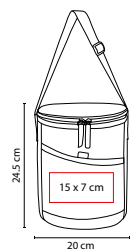

SIN 171

HIELERA VENOSTE

MATERIAL: Poliéster
MEDIDA: 20 X 24.5 cm
ÁREA DE IMPRESIÓN: 15 x 7 cm
TÉCNICA DE IMPRESIÓN: Bordado / Serigrafía
COLORES: A/R