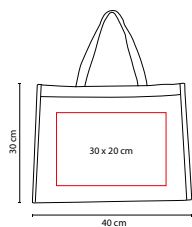

SIN 086

BOLSA SPARKLY

MATERIAL: Non Woven Laminado
MEDIDA: 40 x 30 x 10 cm
ÁREA DE IMPRESIÓN: 30 x 20 cm
TÉCNICA DE IMPRESIÓN: Serigrafía
COLORES: A/N/O/P/R

A