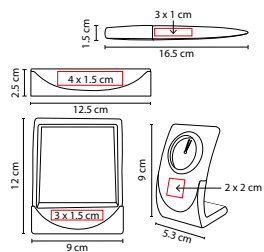

60800

SET DE ESCRITORIO MONARCA

MATERIAL: Hule / Metal

TÉCNICA DE IMPRESIÓN: Láser / Serigrafía

COLORES: Negro con Plata

Incluye reloj, porta notas (100 hojas), abrecartas, tarjetero y caja de regalo.