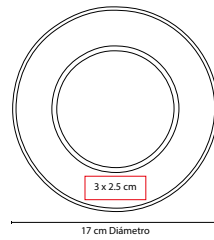

PRT 004

PORTARRETRATO ALBALI

MATERIAL: Aluminio

MEDIDA: 17 cm Diámetro

ÁREA DE IMPRESIÓN: 3 x 2.5 cm

TÉCNICA DE IMPRESIÓN: Láser /

Pantógrafo / Serigrafía

COLORES: Plata