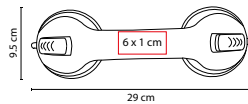

SopORTE de mano con 2 ventosas de seguridad. Solo en superficies lisas

BAR

HOGAR / BAR

BAR 010

SET SKOPJE

MATERIAL: Acero Inoxidable

MEDIDA: 20 x 21 cm Set

ÁREA DE IMPRESIÓN: 7 x 6 cm Shaker