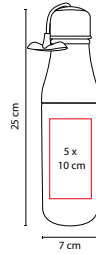

A

V

N

R

Incluye agitador. Cuenta con dos compartimentos especiales en la parte inferior y divisor de pastillas.

ANF 027

CILINDRO ORIVESI

MATERIAL: Plástico
 MEDIDA: 7 x 25 cm
 ÁREA DE IMPRESIÓN: 5 x 10 cm
 TÉCNICA DE IMPRESIÓN: Serigrafía / Tampografía
 CAPACIDAD: 600 ml
 COLORES: A/O/P/R/V
 COLORES PAN: Azul