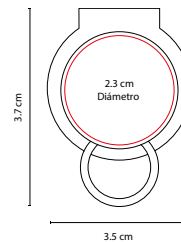

S

Llavero con pelota anti-stress.

K 650

LLAVERO **HESSE**

MATERIAL: Plástico

MEDIDA: 3.5 x 3.7 cm

ÁREA DE IMPRESIÓN: 2.3 cm Diámetro

TÉCNICA DE IMPRESIÓN: Serigrafía