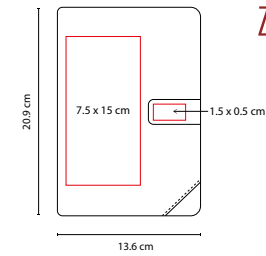

MATERIAL: Curpiel
 MEDIDA: 12.9 x 20.5 cm
 ÁREA DE IMPRESIÓN: 10 x 18 cm
 TÉCNICA DE IMPRESIÓN: Termograbado
 COLORES: A/N/R

R

A

N

R

ZEGNO® HL 2150

LIBRETA **BORYSPIL**

MATERIAL: Curpiel