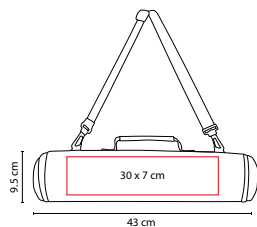

BBQ 010

SET DE BBQ WAHIBA

MATERIAL: Acero inoxidable y Madera Utensilios / Poliéster Maletín

MEDIDA: 43 x 9.5 cm

ÁREA DE IMPRESIÓN: 30 x 7 cm

TÉCNICA DE IMPRESIÓN: Serigrafía

COLORES: Negro

COLORES GTM: Negro