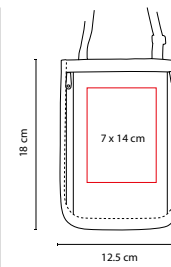

M 80780

PORTA PASAPORTE LUYOU

MATERIAL: Curpiel
MEDIDA: 12.3 x 22.7 cm
ÁREA DE IMPRESIÓN: 5 x 7 cm
TÉCNICA DE IMPRESIÓN: Láser / Serigrafía / Termograbado
COLORES: Negro
COLORES GTM: Negro
COLORES PAN: Negro

M 80640

PORTA PASAPORTE SKANA

MATERIAL: Poliéster
MEDIDA: 13.5 x 24 cm
ÁREA DE IMPRESIÓN: 8 x 9 cm
TÉCNICA DE IMPRESIÓN: Serigrafía
COLORES: Negro
COLORES GTM: Negro
COLORES PAN: Negro

Compartimento para pasaporte, visa, boleto de avión y tarjeta de crédito. Incluye correa.

SIN 510

PORTA PASAPORTE ALLER

MATERIAL: Poliéster
MEDIDA: 12.5 x 18 cm
ÁREA DE IMPRESIÓN: 7 x 14 cm
TÉCNICA DE IMPRESIÓN: Serigrafía
COLORES: Gris
COLORES GTM: Gris
COLORES PAN: Gris