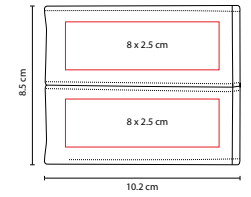

W 650

CARTERA IMERETI

MATERIAL: Piel Corte Vacuno / Forro Textil
MEDIDA: 10.2 x 8.5 cm
ÁREA DE IMPRESIÓN: 8 x 2.5 cm
TÉCNICA DE IMPRESIÓN: Serigrafía / Termograbado
COLORES: C/N

C