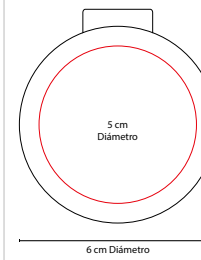

A

O

P

V

B

DAM 120

ESPEJO **LARISA**

MATERIAL: Plástico
 MEDIDA: 9 x 11.5 cm
 ÁREA DE IMPRESIÓN: 6 x 8.5 cm
 TÉCNICA DE IMPRESIÓN: Serigrafía
 COLORES: Negro
 COLORES PAN: Negro