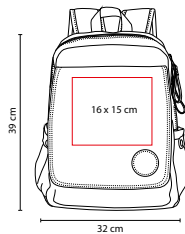

SIN 108

MOCHILA TIKAL

MATERIAL: Algodón / Canvas

MEDIDA: 32 x 39 x 14 cm

ÁREA DE IMPRESIÓN: 16 x 15 cm

TÉCNICA DE IMPRESIÓN: Bordado / Serigrafía

COLORES: G/V

COLORES GTM: Gris

COLORES PAN: Gris

G