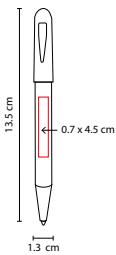

SH 1355

BOLÍGRAFO BURDEOS

MATERIAL: Acero Inoxidable
MEDIDA: 1.3 x 13.2 cm
ÁREA DE IMPRESIÓN: 0.7 x 2.5 cm
TÉCNICA DE IMPRESIÓN: Láser / Pantógrafo
TINTA: Negra
COLORES: A/N
COLORES GTM: A/N

A

N

Grip antiderrapante. Mecanismo twist. Incluye estuche imantado.

RQ 1002

BOLÍGRAFO ROLLER BALL

MATERIAL: Acero Inoxidable
MEDIDA: 1.3 x 13.5 cm
ÁREA DE IMPRESIÓN: 0.7 x 4.5 cm
TÉCNICA DE IMPRESIÓN: Grabado Espejo
TINTA: Negra
COLORES: Negro

Bolígrafo con tapón. Terminado rubber. Incluye estuche.

ZEGNO®
ESCRITURA

RQ 030

BOLÍGRAFO CHINOOK

MATERIAL: Aleación Cobre
MEDIDA: 1 x 13.4 cm
ÁREA DE IMPRESIÓN: 0.5 x 3 cm
TÉCNICA DE IMPRESIÓN: Grabado Espejo / Serigrafía
TINTA: Negra
COLORES: Negro

Mecanismo twist. Incluye estuche.