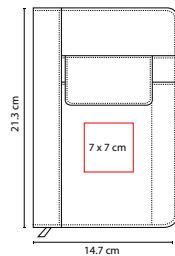

HL 2070

LIBRETA SELIGER

MATERIAL: Paja / Curpiel

MEDIDA: 14.7 x 21.3 cm

ÁREA DE IMPRESIÓN: 7 x 7 cm

TÉCNICA DE IMPRESIÓN: Serigrafía / Termograbado

COLORES: A/O/R/V