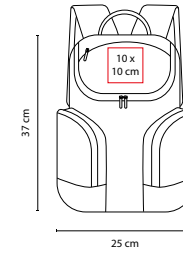

SIN 271

MOCHILA HIELERA IGUAZU

MATERIAL: Poliéster

MEDIDA: 25 x 37 cm

ÁREA DE IMPRESIÓN: 10 x 10 cm

TÉCNICA DE IMPRESIÓN: Bordado / Serigrafía

COLORES: Gris

COLORES GTM: Gris

Bolsa principal y frontal. 2 Bolsas laterales con cierre. Interior plastificado impermeable.

SIN 089

HIELERA CADENCE

MATERIAL: Poliéster / Polipropileno

MEDIDA: 40 x 26.5 x 30 cm

ÁREA DE IMPRESIÓN: 19 x 17 cm

TÉCNICA DE IMPRESIÓN: Serigrafía

COLORES: Negro

Hielera plegable. Interior plastificado impermeable. Cubierta de plástico con ventana.