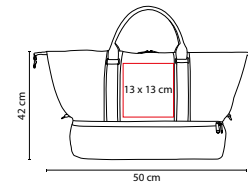

toSSH

SIN 911

MALETA HANKO

MATERIAL: Poliéster / Curpiel

MEDIDA: 50 x 42 x 28 cm

ÁREA DE IMPRESIÓN: 13 x 13 cm

TÉCNICA DE IMPRESIÓN: Bordado / Serigrafía

COLORES: Café