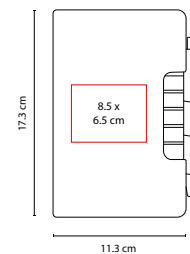

Z E G N O®

HL 035

LIBRETA VINNYTSIA

MATERIAL: Curpiel
MEDIDA: 11.3 x 17.3 cm
ÁREA DE IMPRESIÓN: 8.5 x 6.5 cm
TÉCNICA DE IMPRESIÓN: Termograbado
TINTA: Negra
COLORES: C/N

COLORES GTM: Negro