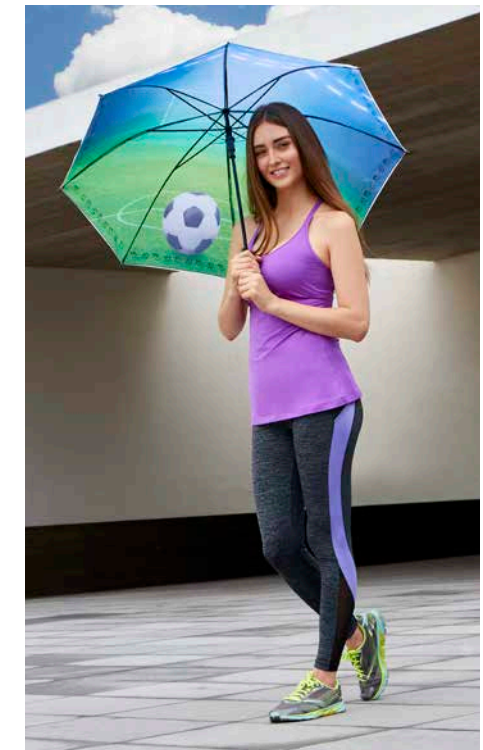

SOC 062

PARAGUAS **SOCCER FIELD**

MATERIAL: Poliéster

MEDIDA: 97 cm Diámetro

ÁREA DE IMPRESIÓN: 12 x 23 cm

TÉCNICA DE IMPRESIÓN: Serigrafía

COLORES: Blanco