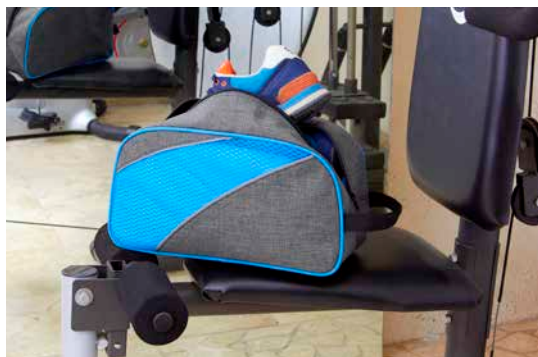

ZAPATERA DINKA

MATERIAL: Poliéster
 MEDIDA: 35 x 20 x 14 cm
 ÁREA DE IMPRESIÓN: 13 x 9 cm
 TÉCNICA DE IMPRESIÓN: Bordado / Serigrafía
 COLORES: A/R

R

A

SIN 751

NECESER BENARES

MATERIAL: Poliéster
 MEDIDA: 28 x 18 x 11 cm
 ÁREA DE IMPRESIÓN: 2.5 x 2.5 cm
 TÉCNICA DE IMPRESIÓN: Láser en Placa Metálica
 COLORES: Negro