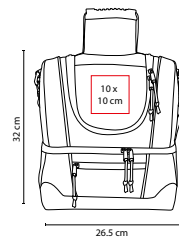

SIN 064

HIELERA JENA

MATERIAL: Poliéster
MEDIDA: 26.5 x 32 x 20 cm
ÁREA DE IMPRESIÓN: 10 x 10 cm
TÉCNICA DE IMPRESIÓN: Serigrafía
COLORES: A/G/R