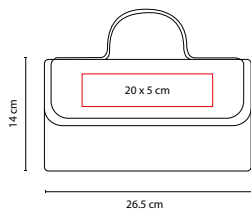

Contiene cables para pasar corriente (100 amp), 9 dados, medidor de presión de aire, desarmador punta de cruz, desarmador punta plana, desarmador para dados. Incluye estuche de tela.