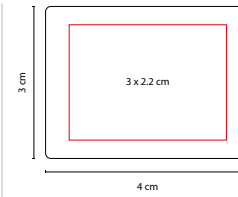

DPO 010-1

BORRADOR

MATERIAL: Goma
MEDIDA: 4 x 3 cm
ÁREA DE IMPRESIÓN: 3 x 2.2 cm
TÉCNICA DE IMPRESIÓN: Serigrafía
COLORES: Blanco

COLORES GTM: Blanco