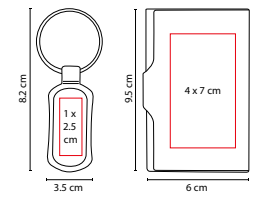

M 8600

SET GANGKHAR

MATERIAL: Aluminio

TÉCNICA DE IMPRESIÓN: Láser / Serigrafía

COLORES: Gris

COLORES GTM: Gris

COLORES PAN: Gris

Incluye tarjetero y llavero.

PRO 055

PORTA CLIPS IMANTADO

ANTI-STRESS

MATERIAL: Plástico

MEDIDA: 8.7 x 2.3 cm

ÁREA DE IMPRESIÓN: 5 x 1.2 cm

TÉCNICA DE IMPRESIÓN: Serigrafía

COLORES: Blanco

COLORES GTM: Blanco

COLORES PAN: Blanco