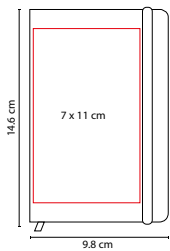

ZEGNO® HL 2020

LIBRETA LOVECOLORS

MATERIAL: Curpiel
MEDIDA: 9.8 x 14.6 cm
ÁREA DE IMPRESIÓN: 7 x 11 cm
TÉCNICA DE IMPRESIÓN: Serigrafía / Termograbado
COLORES: A/AR/N/O/P/R/V/Y
COLORES GTM: A/N/R
COLORES PAN: A/N/O/R/V