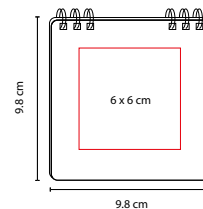

40 Hojas de raya. Contiene 5 tiras de notas adheribles. Espiral metálico doble.

HL 2010

LIBRETA GREEN PLANET

MATERIAL: Cartón / Espiral Metálico / Papel Reciclado

MEDIDA: 7.7 x 12.7 cm

ÁREA DE IMPRESIÓN: 6 x 5 cm

TÉCNICA DE IMPRESIÓN: Serigrafía

TINTA: Negra

COLORES: A/N/O/R/V

COLORES GTM: A/N/R

COLORES PAN: A/N/R/V