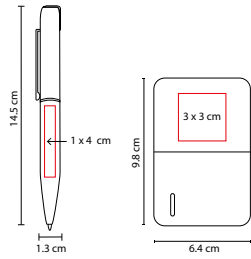

SET 011

SET CHOMUTOV

MATERIAL: Plástico Power Bank / Acero Inoxidable Bolígrafo
 MEDIDA: 6.4 x 9.8 cm Power Bank / 1.3 x 14.5 cm Bolígrafo
 ÁREA DE IMPRESIÓN: 3 x 3 cm Power Bank / 1 x 4 cm Bolígrafo
 TÉCNICA DE IMPRESIÓN: Serigrafía en Power Bank / Grabado Espejo en Bolígrafo
 TINTA: Negra
 COLORES: Negro