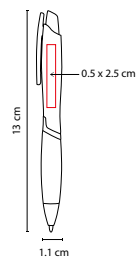

SH 2015

BOLÍGRAFO HOLI-HOLY

MATERIAL: Plástico

MEDIDA: 1.1 x 14.3 cm

ÁREA DE IMPRESIÓN: 0.6 x 5 cm Barril / 0.5 x 3.5 cm Clip

TÉCNICA DE IMPRESIÓN: Serigrafía

TINTA: Azul

COLORES: A/B/N/O/P/R/V/Y

COLORES PAN: A/B/R/V

O

Y

A

V

N

B

R

P

SH 2410

BOLÍGRAFO KORAB

MATERIAL: Plástico

MEDIDA: 1.1 x 13 cm

ÁREA DE IMPRESIÓN: 0.5 x 2.5 cm

TÉCNICA DE IMPRESIÓN: Serigrafía

TINTA: Negra

COLORES: A/M/O/P/R/V

COLORES PAN: A/R/V

M

V

P

O

A

R

SH 2415

BOLÍGRAFO ILLER

MATERIAL: Plástico

MEDIDA: 1.3 x 13.5 cm

ÁREA DE IMPRESIÓN: 0.5 x 3.5 cm

TÉCNICA DE IMPRESIÓN: Serigrafía

TINTA: Negra

COLORES: A/G/R/S/V

COLORES GTM: G/S

COLORES PAN: A/G/S

G

A

V

R

S