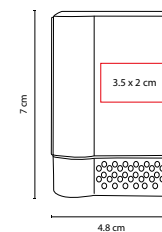

HER 052

DESARMADOR **KRIVOI**

MATERIAL: Metal / Plástico

MEDIDA: 4.8 x 7 cm

ÁREA DE IMPRESIÓN: 3.5 x 2 cm

TÉCNICA DE IMPRESIÓN: Serigrafía

COLORES: Negro

Incluye 3 puntas planas, 3 puntas de cruz y extensión para desarmador.

HER 016

DESARMADOR **AZADY**

MATERIAL: Metal

MEDIDA: 1.4 x 11.1 cm

ÁREA DE IMPRESIÓN: 0.8 x 1.8 cm

TÉCNICA DE IMPRESIÓN: Láser / Pantógrafo / Serigrafía

COLORES: Gris Oxford Metalizado

COLORES GTM: Gris Oxford Metalizado

COLORES PAN: Gris Oxford Metalizado

Contiene 8 diferentes puntas de desarmador (4 puntas de cruz y 4 puntas planas). Incluye clip.