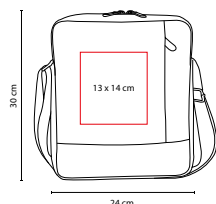

Bolsa frontal y trasera con cierre oculto. 5 Compartimentos internos. Incluye correa ajustable.