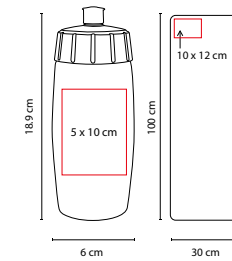

2drink.

SPO 004

CILINDRO CON TOALLA DEPORTIVA LAVAL

MATERIAL: PET Cilindro / Poliéster Toalla

MEDIDA: 6 x 18.9 cm Cilindro / 30 x 100 cm Toalla

ÁREA DE IMPRESIÓN: 5 x 10 cm Cilindro / 10 x 12 cm Toalla

CAPACIDAD: 575 ml Cilindro

TÉCNICA DE IMPRESIÓN: Bordado y Serigrafía en Toalla /

Serigrafía y Tampografía en Cilindro

COLORES: A/G/R