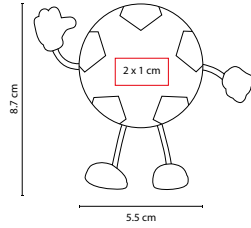

SOC 028

ANTI-STRESS WIT

MATERIAL: PU
MEDIDA: 8.3 x 6.5 cm
ÁREA DE IMPRESIÓN: 6.5 x 3.2 cm
TÉCNICA DE IMPRESIÓN: Serigrafía
COLORES: Blanco con Negro

COLORES GTM: Blanco con Negro
COLORES PAN: Blanco con Negro