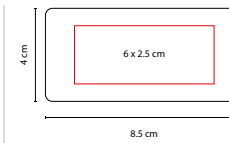

4 Compartimentos.

PT 2166

PASTILLERO DELTA

MATERIAL: Plástico
MEDIDA: 7 cm Diámetro
ÁREA DE IMPRESIÓN: 5 x 2.7 cm
TÉCNICA DE IMPRESIÓN: Serigrafía
COLORES: A/B/R

COLORES GTM: A/B/R
COLORES PAN: A/B/R

PT 2100

PASTILLERO CRYSTAL

MATERIAL: Plástico
MEDIDA: 8.5 x 4 cm
ÁREA DE IMPRESIÓN: 6 x 2.5 cm
TÉCNICA DE IMPRESIÓN: Serigrafía
COLORES: Blanco

COLORES PAN: Blanco