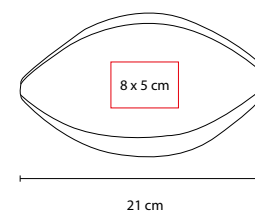

SPO 008

MINI BALÓN DE FÚTBOL AMERICANO

MATERIAL: Vinil PVC Plastificado

MEDIDA: No. 2

ÁREA DE IMPRESIÓN: 8 x 5 cm

TÉCNICA DE IMPRESIÓN: Serigrafía / Tampografía

COLORES: Café con Blanco