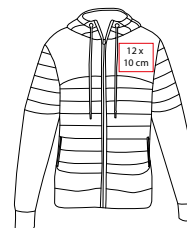

prakticasport.

CHM 016

CHAMARRA **DURNSTEIN**

MATERIAL: Poliéster

TALLA: S/M/L/XL

ÁREA DE IMPRESIÓN: 12 x 10 cm

TÉCNICA DE IMPRESIÓN: Bordado / Serigrafía

COLORES: Gris con Negro