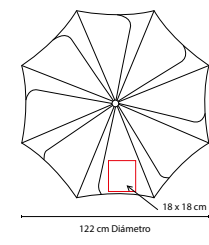

PAR 020

PARAGUAS PILSEN

MATERIAL: Poliéster
MEDIDA: 122cm Diámetro
ÁREA DE IMPRESIÓN: 18 x 18 cm
TÉCNICA DE IMPRESIÓN: Serigrafía
COLORES: Negro con plata

Automático. 8 Paneles y mango de EVA. Incluye funda con agarradera.