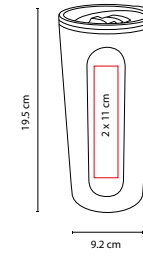

TMPS 140

TERMO MONTPELLIER

MATERIAL: Acero Inoxidable / Plástico
MEDIDA: 9.2 x 19.5 cm

ÁREA DE IMPRESIÓN: 2 x 11 cm

TÉCNICA DE IMPRESIÓN: Láser / Serigrafía / Tampografía

CAPACIDAD: 600 ml

COLORES: G/S