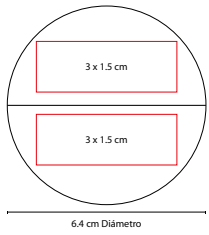

PT 050

PASTILLERO PÍLDORA

MATERIAL: Plástico
MEDIDA: 6.4 cm Diámetro
ÁREA DE IMPRESIÓN: 3 x 1.5 cm
TÉCNICA DE IMPRESIÓN: Serigrafía
COLORES: Blanco
COLORES PAN: Blanco

PT 0942

PASTILLERO FROSTY

MATERIAL: Plástico
MEDIDA: 9.7 x 6.4 cm
ÁREA DE IMPRESIÓN: 6.3 x 3.9 cm
TÉCNICA DE IMPRESIÓN: Serigrafía
COLORES: Blanco Frosty
COLORES GTM: Blanco Frosty
COLORES PAN: Blanco Frosty

PT 200

PASTILLERO AMBAÍ

MATERIAL: Plástico
MEDIDA: 6 x 3.8 cm
ÁREA DE IMPRESIÓN: 4.3 x 2.7 cm
TÉCNICA DE IMPRESIÓN: Serigrafía
COLORES: Blanco Frosty
COLORES GTM: Blanco Frosty
COLORES PAN: Blanco Frosty