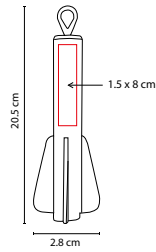

GM 050

AVIÓN ARMABLE

MATERIAL: Poliestireno
MEDIDA: 17.5 x 16.5 cm Armado
ÁREA DE IMPRESIÓN: 6 x 1.5 cm
TÉCNICA DE IMPRESIÓN: Serigrafía
COLORES: Blanco

GM 032

COHETE PROYECTIL KID

MATERIAL: Plástico
MEDIDA: 2.8 x 20.5 cm
ÁREA DE IMPRESIÓN: 1.5 x 8 cm
TÉCNICA DE IMPRESIÓN: Tampografía
COLORES: A/N/R

A

N

R

GM 010

CUBO ROMPECABEZAS

MATERIAL: Plástico
MEDIDA: 5.5 x 5.5 cm
ÁREA DE IMPRESIÓN: 5.5 x 5.5 cm
TÉCNICA DE IMPRESIÓN: Impresión Digital /
Serigrafía / Tampografía
COLORES: Blanco