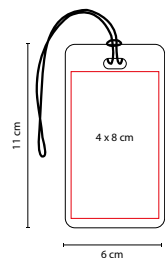

PRO 115

IDENTIFICADOR DE MALETAS **ARMSTRONG**

MATERIAL: Plástico
MEDIDA: 6 x 11 cm
ÁREA DE IMPRESIÓN: 4 x 8 cm
TÉCNICA DE IMPRESIÓN: Serigrafía
COLORES: A/B/N/R

COLORES GTM: A/B/N
COLORES PAN: A/B/N/R

A