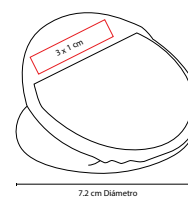

HL 6500

CLIP PORTA NOTAS **CARVI**

MATERIAL: Plástico
MEDIDA: 7.2 cm Diámetro
ÁREA DE IMPRESIÓN: 3 x 1 cm
TÉCNICA DE IMPRESIÓN: Serigrafía
COLORES: A/B/R