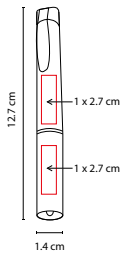

MEDIDA: 10.3 x 34 cm

ÁREA DE IMPRESIÓN: 4 x 2 cm

TÉCNICA DE IMPRESIÓN: Serigrafía / Tampografía

COLORES: Blanco

12 LEDs. Cuello flexible y ajustable. Funciona con baterías y con cable USB.
Intensidad de luz ajustable. No incluye baterías (3 pilas AA).