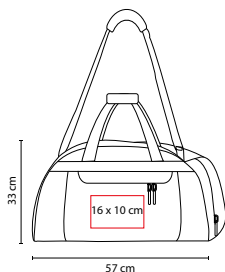

SIN 300

MALETA BLOMSBURY

MATERIAL: Poliéster
MEDIDA: 57 x 33 x 27 cm
ÁREA DE IMPRESIÓN: 16 x 10 cm
TÉCNICA DE IMPRESIÓN: Bordado / Serigrafía
COLORES: Negro con Plata
COLORES PAN: Negro con Plata