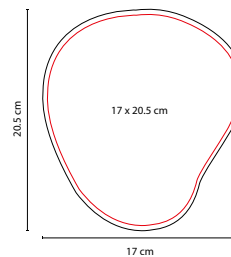

MOP 004

MOUSE PAD **BEAN**

MATERIAL: Poliuretano
MEDIDA: 17 x 20.5 cm
ÁREA DE IMPRESIÓN: 17 x 20.5 cm
TÉCNICA DE IMPRESIÓN: Serigrafía /
Sublimación sólo en Color Blanco

COLORES: A/B/N/R
 COLORES PAN: A/B/N/R