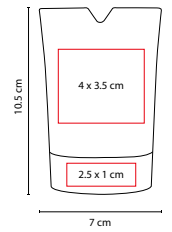

Base desprendible con compartimento para clips y soporte para smartphone.

KTC 520

SET IZABAL

MATERIAL: Madera
 MEDIDA: 6.1 x 6.1 cm
 ÁREA DE IMPRESIÓN: 5 x 1.5 cm
 TÉCNICA DE IMPRESIÓN: Láser / Serigrafía
 COLORES: Beige