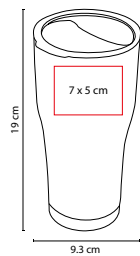

G

R

A

Doble pared. Cuerpo prismático. Incluye válvula de seguridad.

TMPS 49

TERMO ALLALIN

MATERIAL: Acero Inoxidable / Plástico
 MEDIDA: 9.3 x 19 cm
 ÁREA DE IMPRESIÓN: 7 x 5 cm
 TÉCNICA DE IMPRESIÓN: Láser / Serigrafía / Tampografía
 CAPACIDAD: 525 ml
 COLORES: B/N/S