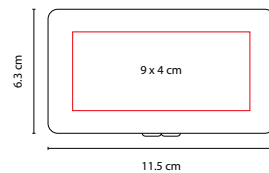

U 1071

COSTURERO CON ESPEJO BELLAMY

MATERIAL: Plástico
MEDIDA: 11.5 x 6.3 cm
ÁREA DE IMPRESIÓN: 9 x 4 cm
TÉCNICA DE IMPRESIÓN: Serigrafía
COLORES: Blanco