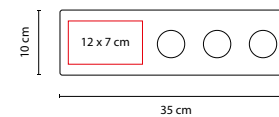

Portavasos con destapador.

HOGAR / BAR

KTC 200

SET DE PORTAVASOS PREMIUM

MATERIAL: Curpiel

MEDIDA: 11 x 12.5 cm Base / 9 x 9 cm Portavasos

ÁREA DE IMPRESIÓN: 7 x 5 cm

TÉCNICA DE IMPRESIÓN: Láser / Serigrafía

COLORES: Negro

COLORES GTM: Negro