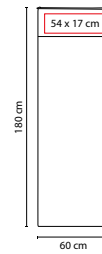

BCH 004

TAPETE DE PLAYA **SASSARI**

MATERIAL: Plástico
MEDIDA: 60 x 180 cm
ÁREA DE IMPRESIÓN: 54 x 17 cm
TÉCNICA DE IMPRESIÓN: Serigrafía
COLORES: A/N/R
COLORES PAN: A/R