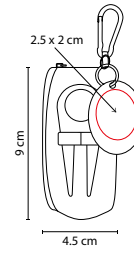

Incluye sacadivot con marcador de bolas, 2 pelotas, 2 tees, carabina, placa metálica para impresión y estuche.

GLF 08

GANCHO CON MARCADOR DE BOLAS HIT

MATERIAL: Curpiel / Metal
MEDIDA: 3.2 x 9.4 cm
ÁREA DE IMPRESIÓN: 2 cm Diámetro
TÉCNICA DE IMPRESIÓN: Láser / Pantógrafo / Serigrafía
COLORES: Negro