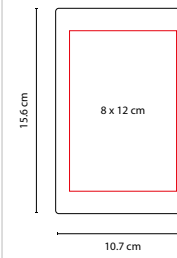

HL 016

LIBRETA JOG

MATERIAL: Cartón
MEDIDA: 10.2 x 15.2 cm
ÁREA DE IMPRESIÓN: 5 x 10 cm
TÉCNICA DE IMPRESIÓN: Serigrafía
TINTA: Negra
COLORES: Café
COLORES PAN: Café

50 Hojas blancas. Incluye broche para cerrar, notas adhesivas de diferentes colores y bolígrafo ecológico.

HL 019

LIBRETA SLOVIAN

MATERIAL: Cartón
MEDIDA: 8.5 x 11.1 cm
ÁREA DE IMPRESIÓN: 5 x 7 cm
TÉCNICA DE IMPRESIÓN: Serigrafía
TINTA: Negra
COLORES: Negro
COLORES GTM: Negro
COLORES PAN: Negro

80 Hojas de raya. Incluye bolígrafo ecológico.

HL 018

LIBRETA PALOUSE

MATERIAL: Cartón
MEDIDA: 10.7 x 15.6 cm
ÁREA DE IMPRESIÓN: 8 x 12 cm
TÉCNICA DE IMPRESIÓN: Serigrafía
TINTA: Negra
COLORES: Beige
COLORES GTM: Beige
COLORES PAN: Beige

70 Hojas de raya. Incluye notas adhesivas de diferentes colores, regla de 12 cm, compartimento para tarjetas y bolígrafo ecológico.