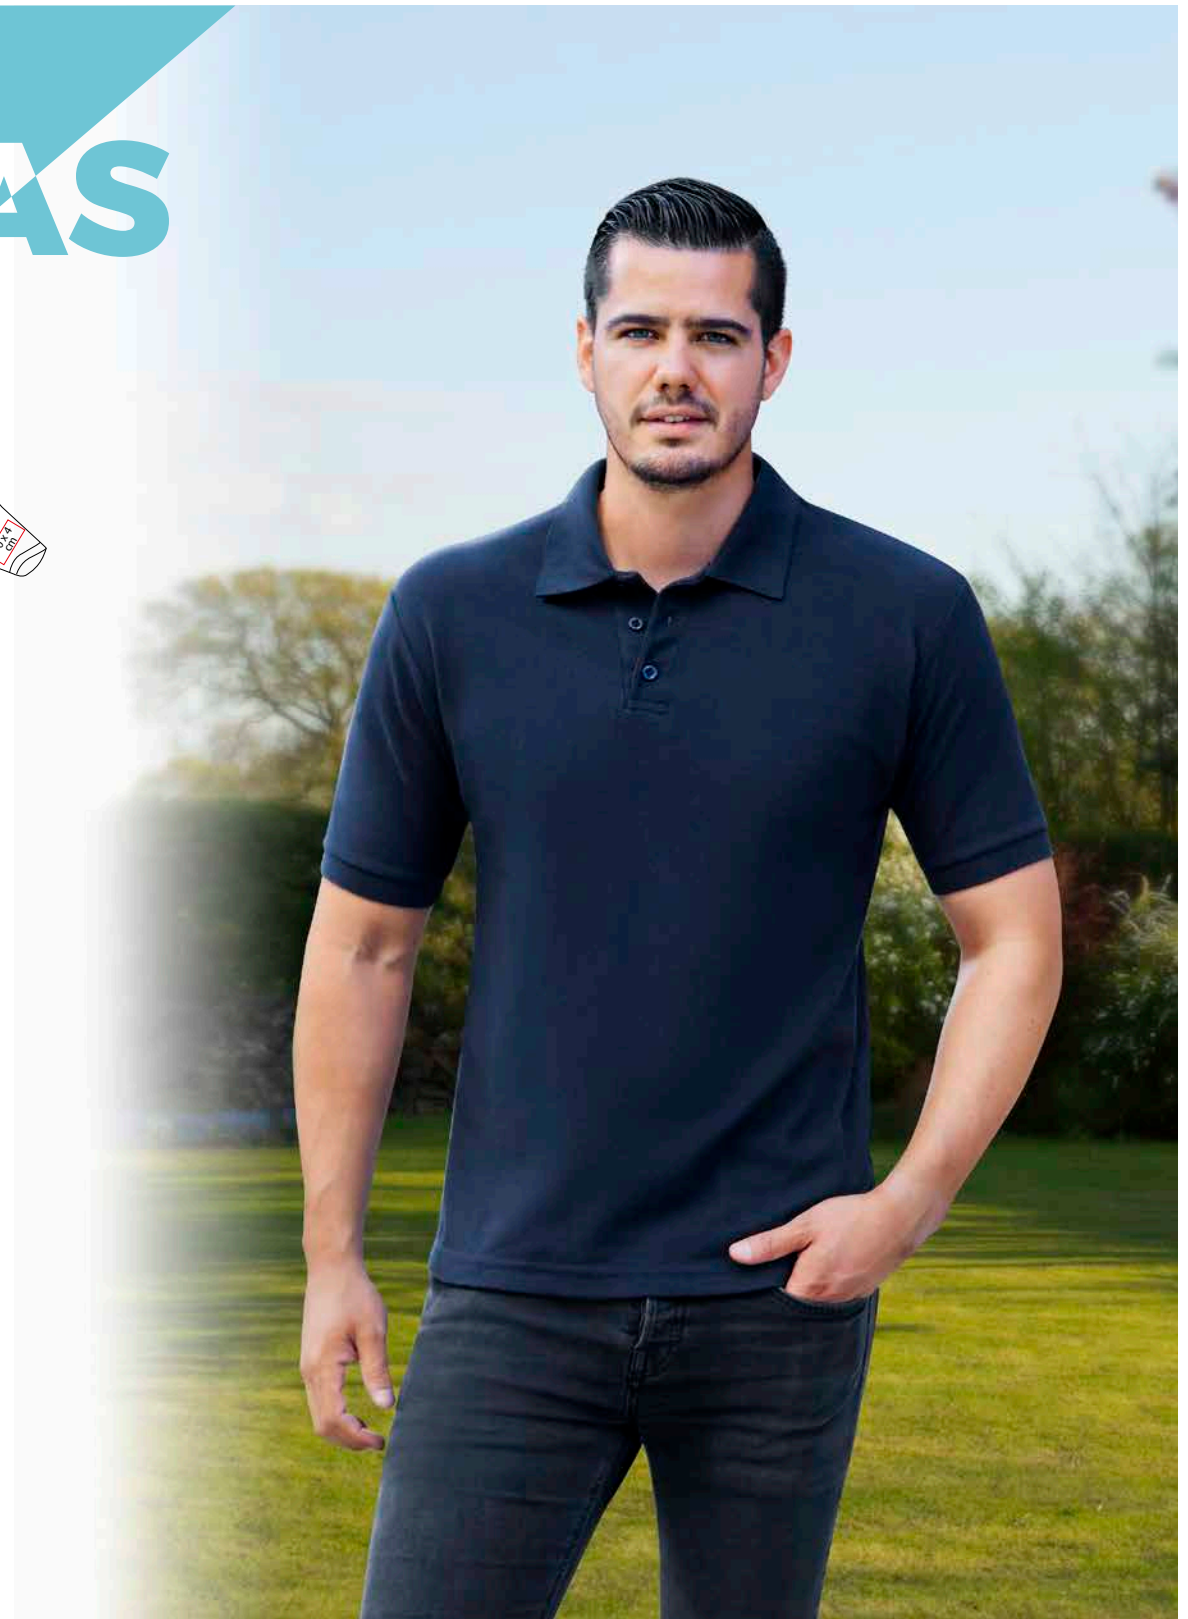

Playera tipo polo piqué para caballero y con tapa costura, peso 225 gr/m².