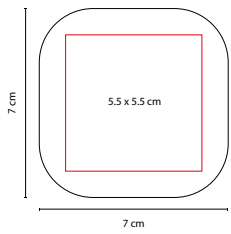

MATERIAL: Madera
 MEDIDA: 13 x 23 cm
 ÁREA DE IMPRESIÓN: 9 x 2.5 cm
 TÉCNICA DE IMPRESIÓN: Láser
 COLORES: Café

Espejo 1 lado con aumento 2X y 1 lado normal. Cuenta con mango para sostener.

Espejo armable. Incluye 2 piezas.