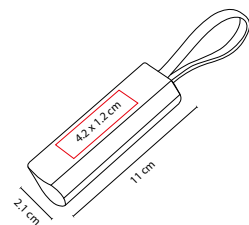

Cargador para automóvil con 2 salidas USB.

PROMO
OPCIÓN

CEL 045

CABLE SHIMI

MATERIAL: Aluminio / Plástico
 MEDIDA: 11 x 2.1 cm
 ÁREA DE IMPRESIÓN: 4.2 x 1.2 cm
 TÉCNICA DE IMPRESIÓN: Láser
 COLORES: Negro