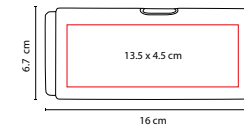

PRESIONAR BOTÓN PARA ENCENDER Y DESPLEGAR BOCINAS.

PRESIONAR LOS EXTREMOS HACIA EL CENTRO DE LA BOCINA PARA APAGAR.

Z 1000

BOCINA NEISEE

MATERIAL: Plástico / Aluminio

MEDIDA: 16 x 6.7 cm

ÁREA DE IMPRESIÓN: 13.5 x 4.5 cm