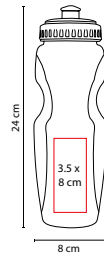

ANF 039

CILINDRO CORUS

MATERIAL: Plástico / Silicón
MEDIDA: 8 x 24 cm
ÁREA DE IMPRESIÓN: 3.5 x 8 cm
TÉCNICA DE IMPRESIÓN: Serigrafía / Tampografía
CAPACIDAD: 625 ml
COLORES: A/O/R/V

V