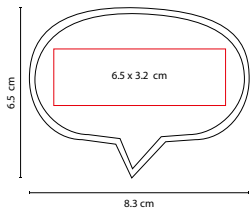

SOC 028

ANTI-STRESS WIT

MATERIAL: PU
MEDIDA: 8.3 x 6.5 cm
ÁREA DE IMPRESIÓN: 6.5 x 3.2 cm
TÉCNICA DE IMPRESIÓN: Serigrafía
COLORES: Blanco con Negro

COLORES GTM: Blanco con Negro
COLORES PAN: Blanco con Negro

SOC 060

PELOTA ANTI-STRESS BALÓN

MATERIAL: PU / Plástico
MEDIDA: 5.5 x 8.7 cm
ÁREA DE IMPRESIÓN: 2 x 1 cm
TÉCNICA DE IMPRESIÓN: Tampografía
COLORES: Blanco con Negro

SOC 061

ANTI-STRESS CAMISETA

MATERIAL: PU
MEDIDA: 8 x 9 cm
ÁREA DE IMPRESIÓN: 4 x 5 cm
TÉCNICA DE IMPRESIÓN: Tampografía
COLORES: Blanco