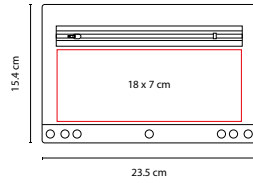

INF 210

BOLSA PORTA LÁPICES SARGAS

MATERIAL: Vinil

MEDIDA: 23.5 x 15.4 cm

ÁREA DE IMPRESIÓN: 18 x 7 cm

TÉCNICA DE IMPRESIÓN: Serigrafía

COLORES: Blanco Frosty

COLORES GTM: Blanco Frosty

COLORES PAN: Blanco Frosty