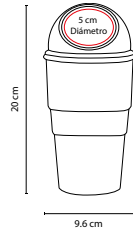

HER 046

CONTENEDOR MULTIUSOS BANJUL

MATERIAL: Plástico
MEDIDA: 20 x 9.6 cm
ÁREA DE IMPRESIÓN: 5 cm Diámetro
TÉCNICA DE IMPRESIÓN: Tampografía
COLORES: Negro
COLORES PAN: Negro