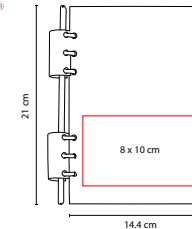

HL 2090 ZEGNO®

LIBRETA TABUK

MATERIAL: Curpiel
MEDIDA: 14.1 x 20.9 cm
ÁREA DE IMPRESIÓN: 5 x 16 cm
TÉCNICA DE IMPRESIÓN: Láser / Termograbado
COLORES: Negro
COLORES GTM: Negro

80 Hojas de raya. Incluye separador de hojas.

HL 9010 ZEGNO®

LIBRETA ISAR

MATERIAL: Curpiel / Metal
MEDIDA: 12.7 x 21 cm
ÁREA DE IMPRESIÓN: 8 x 18 cm
TÉCNICA DE IMPRESIÓN: Serigrafía / Termograbado
TINTA: Gel Negra
COLORES: A/R

A

R

96 Hojas de raya. Con borde metálico para protección de extremos, incluye elástico y bolígrafo metálico.

HL 9020 ZEGNO®

LIBRETA ALIFAN

MATERIAL: Curpiel / Espiral Metálico
MEDIDA: 14.4 x 21 cm
ÁREA DE IMPRESIÓN: 8 x 10 cm
TÉCNICA DE IMPRESIÓN: Láser / Serigrafía / Termograbado
COLORES: A/N/R

A

N

R

80 Hojas de raya.