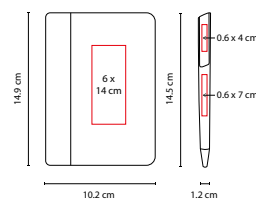

ZEGNO® HL 9042

MINI SET ZEMUN

MATERIAL: Curpiel Libreta / Plástico Bolígrafo

MEDIDA: 10.2 x 14.9 cm Libreta / 1.2 x 14.5 cm Bolígrafo

ÁREA DE IMPRESIÓN: 6 x 14 cm Libreta /
0.6 x 7 cm Barril y 0.6 x 4 cm Clip

TÉCNICA DE IMPRESIÓN: Termograbado en Libreta /
Serigrafía en Bolígrafo

TINTA: Negra

COLORES: Gris