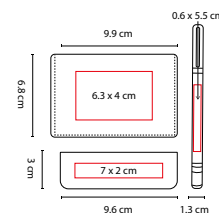

Incluye batería auxiliar para smartphone, capacidad 2600 mAh, bolígrafo con touch screen, tarjetero terminado curpiel y caja de regalo.