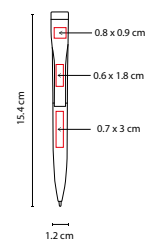

CHILI SH 2220

BOLÍGRAFO USB SHELL

MATERIAL: Acero Inoxidable
MEDIDA: 1.2 x 13.8 cm
ÁREA DE IMPRESIÓN: 1 x 2.5 cm Barril /
0.6 x 3 cm Clip / 0.4 x 0.6 USB
TÉCNICA DE IMPRESIÓN: Grabado Espejo / Serigrafía
CAPACIDAD: 8 GB
TINTA: Negra
COLORES: Negro

TECNOLOGÍA / CHILI

CHILI SH 2280

BOLÍGRAFO USB WAVE

MATERIAL: Acero Inoxidable
MEDIDA: 1.2 x 15.4 cm
ÁREA DE IMPRESIÓN: 0.7 x 3 cm Barril /
0.6 x 1.8 cm y 0.8 x 0.9 cm Clip
TÉCNICA DE IMPRESIÓN: Grabado Espejo / Serigrafía
CAPACIDAD: 8 GB
TINTA: Negra
COLORES: Negro