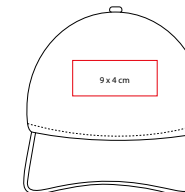

prakticasport.

CAP 060

GORRA LEVU

MATERIAL: Poliéster

TALLA: Unitalla

CIRCUNFERENCIA INTERNA: 57 cm

ÁREA DE IMPRESIÓN: 9 x 4 cm

TÉCNICA DE IMPRESIÓN: Bordado / Serigrafía

COLORES: G/N