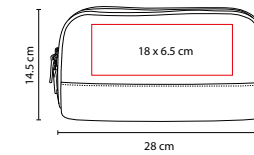

DAM 010

COSMETIQUERA **KIARA**

MATERIAL: Poliéster

MEDIDA: 28 x 14.5 x 7.5 cm

ÁREA DE IMPRESIÓN: 18 x 6.5 cm

TÉCNICA DE IMPRESIÓN: Bordado

COLORES: A/N/R