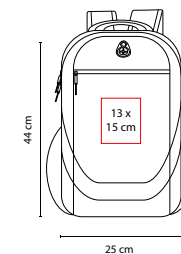

SIN 208

MOCHILA ALGARVE

MATERIAL: Poliéster

MEDIDA: 25 x 44 x 13.5 cm

ÁREA DE IMPRESIÓN: 13 x 15 cm

TÉCNICA DE IMPRESIÓN: Bordado / Serigrafía

COLORES: A/G/O/R

R