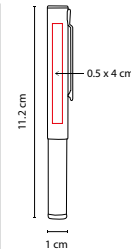

N

G

Bolígrafo roller ball con tapón. Incluye estuche.

Z E G N O[®]
E S C R I T T U R A

RQ 040

BOLÍGRAFO AERO

MATERIAL: Aleación Cobre / Aluminio
MEDIDA: 1 x 11.2 cm
ÁREA DE IMPRESIÓN: 0.5 x 4 cm
TÉCNICA DE IMPRESIÓN: Láser / Serigrafía
TINTA: Negra
COLORES: Gris