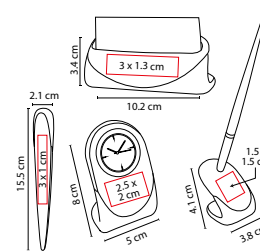

60200

SET DE ESCRITORIO LENAR

MATERIAL: Metal
TÉCNICA DE IMPRESIÓN: Láser / Serigrafía
TINTA: Azul
COLORES: Plata

Incluye tarjetero, base con bolígrafo, abrecartas, reloj y caja de regalo.

PRO 524

SET DE ESCRITORIO KUTNA

MATERIAL: Metal / Plástico
MEDIDA: 13.5 x 8.5 cm
ÁREA DE IMPRESIÓN: 6.2 x 4.5 cm
TÉCNICA DE IMPRESIÓN: Serigrafía
COLORES: Blanco