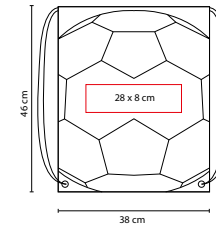

SIN 240

BOLSA SOCCER

MATERIAL: Poliéster

MEDIDA: 38 x 46 cm

ÁREA DE IMPRESIÓN: 28 x 8 cm

TÉCNICA DE IMPRESIÓN: Serigrafía

COLORES: Blanco con Negro