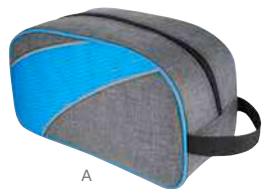

SIN 820 tossh

ZAPATERA DINKA

MATERIAL: Poliéster
MEDIDA: 35 x 20 x 14 cm
ÁREA DE IMPRESIÓN: 13 x 9 cm
TÉCNICA DE IMPRESIÓN: Bordado / Serigrafía
COLORES: A/R

A

SIN 751

NECESER BENARES

MATERIAL: Poliéster
MEDIDA: 28 x 18 x 11 cm
ÁREA DE IMPRESIÓN: 2.5 x 2.5 cm
TÉCNICA DE IMPRESIÓN: Láser en Placa Metálica
COLORES: Negro

COLORES GTM: Negro

Neceser con cierre y asa en el exterior. Incluye compartimento frontal con doble cierre. Placa metálica removible para fácil grabado.

NES 003

NECESER MYOKO

MATERIAL: Curpiel / Poliéster
MEDIDA: 28 x 12 cm
ÁREA DE IMPRESIÓN: 12 x 9 cm
TÉCNICA DE IMPRESIÓN: Bordado / Serigrafía
COLORES: Gris

COLORES GTM: Gris