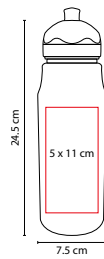

CILINDRO TORRENS

MATERIAL: Plástico

MEDIDA: 7.5 x 24.5 cm

ÁREA DE IMPRESIÓN: 5 x 11 cm

TÉCNICA DE IMPRESIÓN: Serigrafía / Tampografía

CAPACIDAD: 700 ml

COLORES: A/H/O/R/V

H