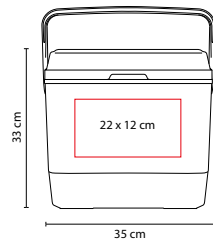

KTC 050

HIELERA SYN

MATERIAL: Plástico
MEDIDA: 35 x 33 x 25 cm
ÁREA DE IMPRESIÓN: 22 x 12 cm
TÉCNICA DE IMPRESIÓN: Serigrafía
CAPACIDAD: 20 Litros
COLORES: Gris