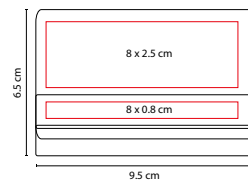

MATERIAL: Curpiel / Metal
 MEDIDA: 9.5 x 6.5 cm
 ÁREA DE IMPRESIÓN: 8 x 2.5 cm Curpiel /
 8 x 0.8 cm Metal
 TÉCNICA DE IMPRESIÓN: Láser / Serigrafía
 COLORES: Café

Tarjetero horizontal. Doble compartimento.