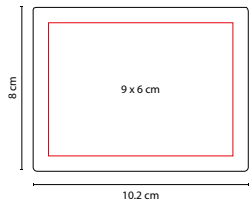

HL 6570

PORTA NOTAS ANDES

MATERIAL: Cartón
MEDIDA: 10.2 x 8 cm
ÁREA DE IMPRESIÓN: 9 x 6 cm
TÉCNICA DE IMPRESIÓN: Serigrafía
COLORES: A/N/R

A