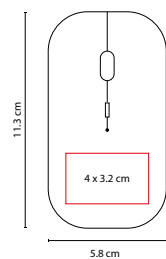

MOU 070

MOUSE INALÁMBRICO ODYSSEY

MATERIAL: Plástico

MEDIDA: 5.8 x 11.3 cm

ÁREA DE IMPRESIÓN: 4 x 3.2 cm

TÉCNICA DE IMPRESIÓN: Serigrafía / Tampografía

COLORES: Blanco

COLORES GTM: Blanco

COLORES PAN: Blanco

Mouse inalámbrico. Batería (1 pila AA) no incluida.