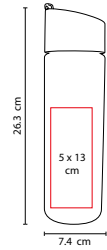

ANF 016

CILINDRO TANDY

MATERIAL: PET
MEDIDA: 7.4 x 26.3 cm
ÁREA DE IMPRESIÓN: 5 x 13 cm
TÉCNICA DE IMPRESIÓN: Serigrafía / Tampografía
CAPACIDAD: 850 ml
COLORES: A/N/P/R/Y