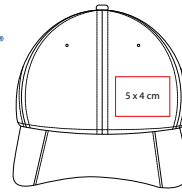

CAP 009

prakticasport

GORRA BLUETOOTH

MATERIAL: Nylon
TALLA: Unitalla
CIRCUNFERENCIA INTERNA: 57 cm
ÁREA DE IMPRESIÓN: 5 x 4 cm
TÉCNICA DE IMPRESIÓN: Bordado / Serigrafía
COLORES: Negro

COLORES GTM: Negro

Gorra con audifonos bluetooth, reproductor de audio y llamada con manos libres. Incluye cable USB y batería de litio recargable. Broche de velcro.

GEP 006

prakticasport

GORRA AVADI

MATERIAL: Poliéster
TALLA: Unitalla
CIRCUNFERENCIA INTERNA: 56 cm
ÁREA DE IMPRESIÓN: 5 x 4 cm
TÉCNICA DE IMPRESIÓN: Bordado / Serigrafía
COLORES: A/G/N/R

COLORES PAN: Negro

Broche metálico.

CAP 020

prakticasport

GORRA WHISTLER

MATERIAL: Algodón
TALLA: Unitalla
CIRCUNFERENCIA INTERNA: 56 cm
ÁREA DE IMPRESIÓN: 5 x 4 cm Gorra /
2 x 1 cm Destapador
TÉCNICA DE IMPRESIÓN:

Bordado y Serigrafía en Gorra / Láser en Destapador
COLORES: Negro

Visera con destapador. Broche de velcro.