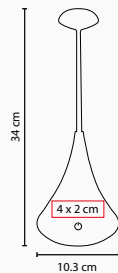

12 LEDs. Cuello flexible y ajustable. Funciona con baterías y con cable USB.
Intensidad de luz ajustable. No incluye baterías (3 pilas AA).