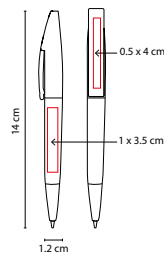

SH 1325

BOLÍGRAFO VHORI

MATERIAL: Plástico
MEDIDA: 1.2 x 14 cm
ÁREA DE IMPRESIÓN: 1 x 3.5 cm Barril / 0.5 x 4 cm Clip
TÉCNICA DE IMPRESIÓN: Serigrafía
TINTA: Negra
COLORES: A/AC/N/O/R/V
COLORES PAN: A/N/R/V

AC