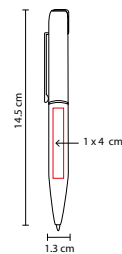

SH 1255

BOLÍGRAFO USB **LORIEEN**

MATERIAL: Acero Inoxidable
MEDIDA: 1.3 x 14.5 cm
ÁREA DE IMPRESIÓN: 1 x 4 cm
TÉCNICA DE IMPRESIÓN: Grabado Espejo
CAPACIDAD: 4 GB
TINTA: Negra
COLORES: Negro

ZEGNO®
ESCRITURA