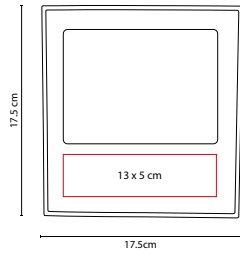

PRT 003

PORTARRETRATO CINDREL

MATERIAL: Plástico
MEDIDA: 17.5 x 17.5 cm

ÁREA DE IMPRESIÓN: 13 x 5 cm

TÉCNICA DE IMPRESIÓN: Serigrafía
COLORES: A/B/O/R/V

COLORES PAN: A/B/R

O