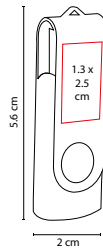

MEDIDA: 2 x 5.6 cm

ÁREA DE IMPRESIÓN: 1.3 x 2.5 cm

TÉCNICA DE IMPRESIÓN: Láser / Pantógrafo / Serigrafía

CAPACIDAD: 16 GB

COLORES: A/N/R

 COLORES GTM: Negro

A

N