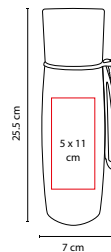

A

R

B

Doble pared. Cuenta con compartimento especial oculto en la base para guardar cosas pequeñas.

TMPS 96

TERMO EZIK

MATERIAL: Acero Inoxidable / Plástico
 MEDIDA: 7 x 25.5 cm
 ÁREA DE IMPRESIÓN: 5 x 11 cm
 TÉCNICA DE IMPRESIÓN: Láser / Pantógrafo / Serigrafía / Tampografía
 CAPACIDAD: 475 ml
 COLORES: A/O/V