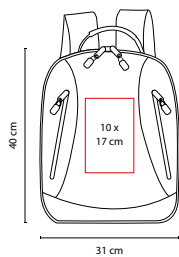

SIN 149

MOCHILA NEVERI

MATERIAL: Poliéster

MEDIDA: 31 x 40 x 15 cm

ÁREA DE IMPRESIÓN: 10 x 17 cm

TÉCNICA DE IMPRESIÓN: Bordado / Serigrafía

COLORES: A/O/P/R/V/Y

P