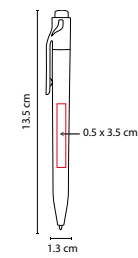

SH 2015

BOLÍGRAFO HOLI-HOLY

MATERIAL: Plástico

MEDIDA: 1.1 x 14.3 cm

ÁREA DE IMPRESIÓN: 0.6 x 5 cm Barril / 0.5 x 3.5 cm Clip

TÉCNICA DE IMPRESIÓN: Serigrafía

TINTA: Azul

COLORES: A/B/N/O/P/R/V/Y

COLORES PAN: A/B/R/V

O

Y

A

V

N

B

R

P

SH 2410

BOLÍGRAFO KORAB

MATERIAL: Plástico

MEDIDA: 1.1 x 13 cm

ÁREA DE IMPRESIÓN: 0.5 x 2.5 cm

TÉCNICA DE IMPRESIÓN: Serigrafía

TINTA: Negra

COLORES: A/M/O/P/R/V

COLORES PAN: A/R/V

M

V

P

O

A

R

SH 2415

BOLÍGRAFO ILLER

MATERIAL: Plástico

MEDIDA: 1.3 x 13.5 cm

ÁREA DE IMPRESIÓN: 0.5 x 3.5 cm

TÉCNICA DE IMPRESIÓN: Serigrafía

TINTA: Negra

COLORES: A/G/R/S/V

COLORES GTM: G/S

COLORES PAN: A/G/S

G

A

V

R

S