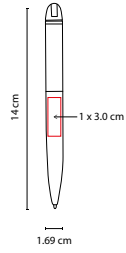

RQ 220

BOLÍGRAFO OPAVA

MATERIAL: Acero Inoxidable
MEDIDA: 1.7 x 14 cm
ÁREA DE IMPRESIÓN: 1 x 3.0 cm
TÉCNICA DE IMPRESIÓN: Grabado Espejo / Serigrafía
TINTA: Negra
COLORES: Negro

ZEGNO®
ESCRITURA

Mecanismo twist. Incluye estuche.

RQ 600

BOLÍGRAFO BARETI

MATERIAL: Aleación Cobre
MEDIDA: 1.2 x 13.8 cm
ÁREA DE IMPRESIÓN: 0.7 x 5.5 cm
TÉCNICA DE IMPRESIÓN: Grabado Espejo / Serigrafía
TINTA: Negra
COLORES: G/S

ZEGNO®
ESCRITURA