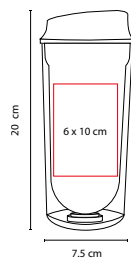

TMPS 27

VASO LOGAM

MATERIAL: Plástico
MEDIDA: 7.5 x 20 cm
ÁREA DE IMPRESIÓN: 6 x 10 cm
TÉCNICA DE IMPRESIÓN: Serigrafía / Tampografía
CAPACIDAD: 500 ml
COLORES: A/B/M/R/V
COLORES PAN: A/B/R

R