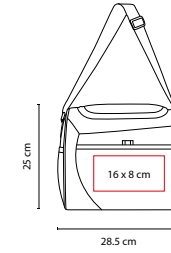

to^{ss}h

SIN 225

LONCHERA TIMOR

MATERIAL: Poliéster

MEDIDA: 28.5 x 25 x 17.5 cm

ÁREA DE IMPRESIÓN: 16 x 8 cm

TÉCNICA DE IMPRESIÓN: Bordado / Serigrafía

COLORES: Negro

COLORES PAN: Negro