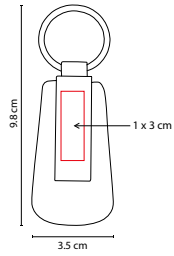

A

N

Incluye caja individual.

M 63286

LLAVERO ALDÁN

MATERIAL: Curpiel / Metal
 MEDIDA: 3.5 x 9.8 cm
 ÁREA DE IMPRESIÓN: 1 x 3 cm
 TÉCNICA DE IMPRESIÓN: Láser
 COLORES: Negro

- COLORES GTM: Negro
- COLORES PAN: Negro