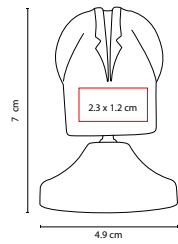

SLD 005

PORTA PLUMAS DOCTOR

MATERIAL: Plástico / Metal
MEDIDA: 4.9 x 7 cm
ÁREA DE IMPRESIÓN: 2.3 x 1.2 cm
TÉCNICA DE IMPRESIÓN:
Serigrafía / Tampografía
COLORES: Blanco