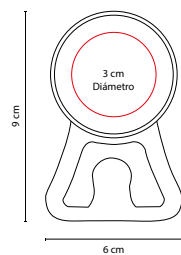

MEDIDA: 6 x 9 cm

ÁREA DE IMPRESIÓN: 3 cm Diámetro

TÉCNICA DE IMPRESIÓN: Serigrafía

COLORES: A/B/R

R

A

B

Gancho con chupón multiusos.