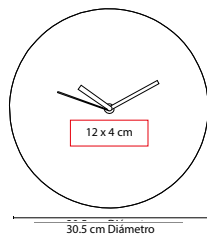

RELOJES

HOGAR / RELOJES

MK 110

RELOJ ZEIT

MATERIAL: Plástico

MEDIDA: 30.5 cm Diámetro

ÁREA DE IMPRESIÓN: 12 x 4 cm

TÉCNICA DE IMPRESIÓN: Serigrafía

COLORES: A/B/R

R