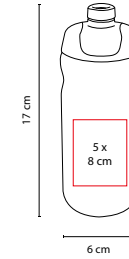

A

ANF 046

CILINDRO **BISMARCK**

MATERIAL: PET

MEDIDA: 6 x 17 cm

ÁREA DE IMPRESIÓN: 5 x 8 cm

TÉCNICA DE IMPRESIÓN: Serigrafía / Tampografía

CAPACIDAD: 400 ml

COLORES: A/B/H/O/P/R/V/Y

COLORES GTM: A/B/H/O/P/R/V/Y

COLORES PAN: A/B/O/R/V