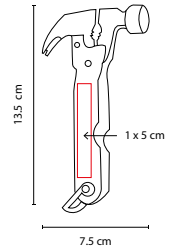

Contiene martillo, pinzas, navaja, tijeras, desarmador, sierra y lima. Incluye estuche.