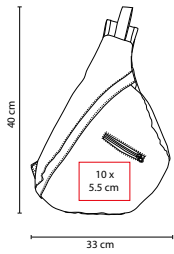

SIN 922

MOCHILA DOBRICH

MATERIAL: Poliéster
MEDIDA: 33 x 40 x 8 cm
ÁREA DE IMPRESIÓN: 10 x 5.5 cm
TÉCNICA DE IMPRESIÓN: Serigrafía
COLORES: A/N/O/R/V

COLORES GTM: A/R
COLORES PAN: A/R/V