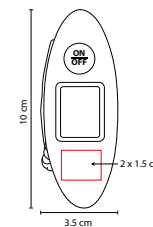

Display digital. Capacidad máxima 40 kg. Incluye correa y 1 batería de botón. Unidades de peso: kg y lb.