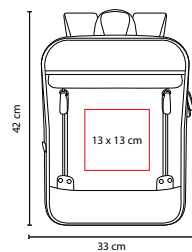

SIN 069

tossh

MOCHILA PORTAFOLIO KRONBERG

MATERIAL: Poliéster

MEDIDA: 32 x 40 x 8 cm

ÁREA DE IMPRESIÓN: 16 x 7 cm

TÉCNICA DE IMPRESIÓN: Bordado / Serigrafía

COLORES: Negro

2 Bolsas frontales. Bolsa frontal con cierre en forro para facilitar bordado. Bolsa principal con espacio para laptop y organizador de cables y documentos removible. Parte trasera con cierre para esconder tirantes removibles. Incluye asa para colgar en hombros.

TEXTILES / MOCHILAS

SIN 965

MOCHILA HAISLA

MATERIAL: Poliéster

MEDIDA: 33 x 42 x 8.5 cm

ÁREA DE IMPRESIÓN: 13 x 13 cm

TÉCNICA DE IMPRESIÓN: Bordado / Serigrafía

COLORES: A/G/O/R

O

G

R

A

Bolsa con cierres frontales y compartimento para documentos. Bolsa principal con espacio para laptop. Tirantes y espalada acojinados.