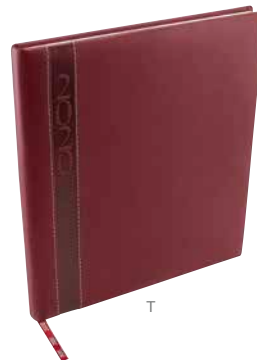

ZEGNO® **AGE 020**

AGENDA EJECUTIVA **CLÁSICA**

MATERIAL: Curpiel

MEDIDA: 20.5 x 23.5 cm

ÁREA DE IMPRESIÓN: 13 x 20 cm

TÉCNICA DE IMPRESIÓN: Láser / Serigrafía / Termograbado

COLORES: A/C/G/N/T/V

COLORES GTM: A/C/G/N/T/V

COLORES PAN: A/C/G/N/T/V

G

N

T

A

V

C

Contiene calendarios 2019-2021, calendario 2020, planeador 2020, programador anual, presupuesto de gastos, números de emergencia, horario internacional, notas, agenda semanal con días festivos oficiales, directorio telefónico y mapas. Incluye caja individual.