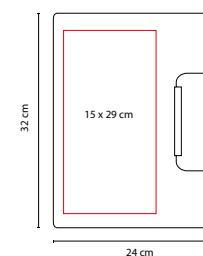

MATERIAL: Curpiel

MEDIDA: 24 x 32 cm

ÁREA DE IMPRESIÓN: 15 x 29 cm

TÉCNICA DE IMPRESIÓN: Serigrafía / Termograbado

COLORES: Negro

 COLORES GTM: Negro

PROMOTOP
opcion

Incluye block de raya tamaño A4 con 20 hojas, elástico para bolígrafo, broche magnético, compartimento para documentos y tarjetas. No incluye bolígrafo.