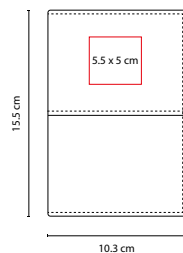

TIEMPO LIBRE / VIAJE

M 80122

PORTA PASAPORTE BROOME

MATERIAL: Curpiel

MEDIDA: 10.3 x 15.5 cm

ÁREA DE IMPRESIÓN: 5.5 x 5 cm

TÉCNICA DE IMPRESIÓN: Serigrafía

COLORES: Negro