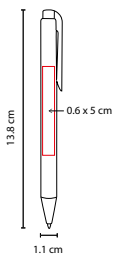

SH 1340

BOLÍGRAFO ROA

MATERIAL: Plástico
MEDIDA: 1 x 14.5 cm
ÁREA DE IMPRESIÓN: 0.8 x 9 cm
TÉCNICA DE IMPRESIÓN: Serigrafía
TINTA: Negra
COLORES: A/B/N/O/R/V/Y
COLORES GTM: A/B/N/O/R/V/Y
COLORES PAN: A/B/N/O/R

SH 2320

BOLÍGRAFO ELBING

MATERIAL: Plástico
MEDIDA: 1.1 x 13.8 cm
ÁREA DE IMPRESIÓN: 0.6 x 5 cm
TÉCNICA DE IMPRESIÓN: Serigrafía
TINTA: Azul
COLORES: A/N/O/P/R/V

Mecanismo pulsador.

SH 1085

BOLÍGRAFO SINAI

MATERIAL: Plástico
MEDIDA: 1.1 x 14.5 cm
ÁREA DE IMPRESIÓN: 0.8 x 4.6 cm Barril / 0.8 x 3 cm Clip
TÉCNICA DE IMPRESIÓN: Serigrafía
TINTA: Negra
COLORES: A/N/R/V

Mecanismo twist.