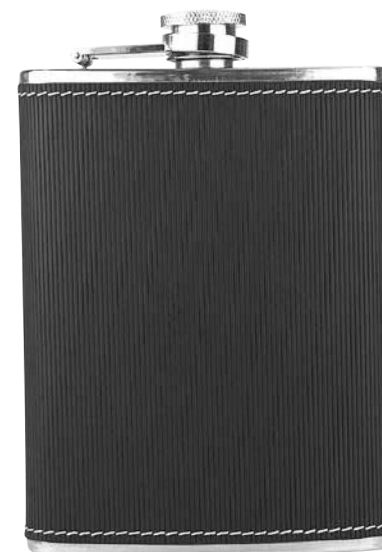

Incluye licorera, 2 vasos metálicos, embudo y caja de regalo.

60400

LICORERA TOSCANA

MATERIAL: Acero Inoxidable / Curpiel
 MEDIDA: 10 x 12.5 cm
 ÁREA DE IMPRESIÓN: 7 x 7 cm
 TÉCNICA DE IMPRESIÓN: Láser
 CAPACIDAD: 196 ml
 COLORES: Negro