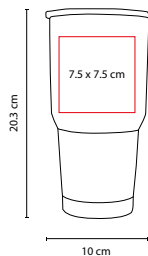

TMPS 62

TERMO YANGRA

MATERIAL: Acero Inoxidable / Plástico

MEDIDA: 10 x 20.3 cm

ÁREA DE IMPRESIÓN: 7.5 x 7.5 cm

TÉCNICA DE IMPRESIÓN: Láser / Pantógrafo / Serigrafía / Tampografía

CAPACIDAD: 850 ml

COLORES: N/S

COLORES GTM: Plata

COLORES PAN: Plata

N