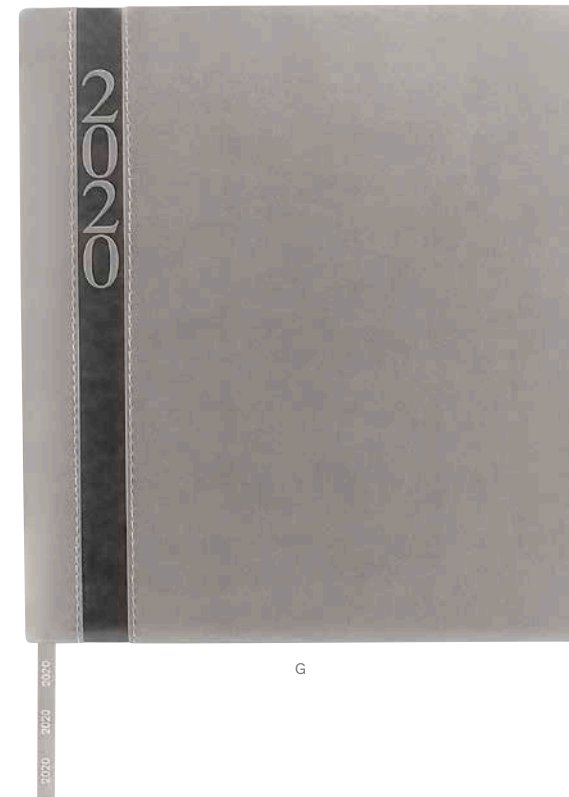

AGENDA EJECUTIVA **CLÁSICA**

MATERIAL: Curpiel

MEDIDA: 20.5 x 23.5 cm

ÁREA DE IMPRESIÓN: 13 x 20 cm

TÉCNICA DE IMPRESIÓN: Láser / Serigrafía / Termograbado

COLORES: A/C/G/N/T/V

COLORES GTM: A/C/G/N/T/V

COLORES PAN: A/C/G/N/T/V