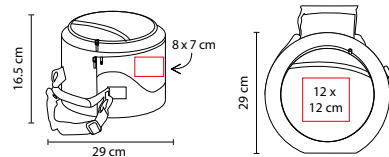

BBQ 002

ASADOR CON HIELERA CAMPING

MATERIAL: Metal / Poliéster

MEDIDA: 29 x 16.5 cm

ÁREA DE IMPRESIÓN: 12 x 12 cm

TÉCNICA DE IMPRESIÓN: Bordado / Serigrafía

COLORES: Negro con Gris

COLORES GTM: Negro con Gris

COLORES PAN: Negro con Gris