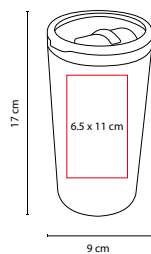

TERMO BROADPEAK

MATERIAL: Acero Inoxidable / Plástico

MEDIDA: 9 x 17 cm

ÁREA DE IMPRESIÓN: 6.5 x 11 cm

TÉCNICA DE IMPRESIÓN: Láser / Serigrafía / Tampografía

CAPACIDAD: 540 ml

COLORES: A/R/S

COLORES GTM: A/R/S