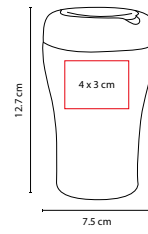

SLD 031

TOALLAS FINKE

MATERIAL: Plástico
MEDIDA: 12.7 x 7.5 cm
ÁREA DE IMPRESIÓN: 4 x 3 cm
TÉCNICA DE IMPRESIÓN: Tampografía
COLORES: Gris
COLORES PAN: Gris