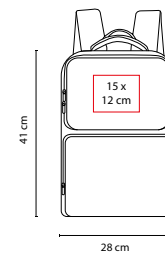

to^{ss}h

SIN 345

MOCHILA **CARTAYA**

MATERIAL: Poliéster

MEDIDA: 28 x 41 x 9.5 cm

ÁREA DE IMPRESIÓN: 15 x 12 cm

TÉCNICA DE IMPRESIÓN: Serigrafía

COLORES: G/OX

COLORES GTM: Gris Oxford

COLORES PAN: Gris Oxford