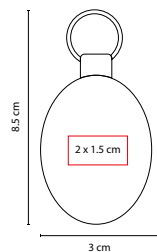

MEDIDA: 3 x 8.5 cm

ÁREA DE IMPRESIÓN: 2 x 1.5 cm

TÉCNICA DE IMPRESIÓN: Láser / Pantógrafo

COLORES: Negro

COLORES GTM: Negro

COLORES PAN: Negro

M 5813

LLAVERO CASPIO