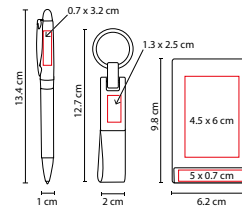

61200

SET PRINCE

MATERIAL: Curpiel / Metal
TÉCNICA DE IMPRESIÓN:
Láser y Serigrafía en Bolígrafo y Tarjetero /
Láser, Serigrafía y Termograbado en Llavero
TINTA: Negra
COLORES: Negro
COLORES GTM: Negro

Incluye llavero, tarjetero, bolígrafo y caja de regalo.

61500

SET PLITVICE

MATERIAL: Curpiel / Metal
TÉCNICA DE IMPRESIÓN:
Grabado Espejo / Láser / Serigrafía
TINTA: Negra
COLORES: Negro