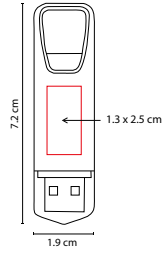

USB 092

USB KINEL

MATERIAL: Plástico
MEDIDA: 1.9 x 7.2 cm
ÁREA DE IMPRESIÓN: 1.3 x 2.5 cm
TÉCNICA DE IMPRESIÓN: Serigrafía
CAPACIDAD: 16 GB
COLORES: A/B/O/R/V

A