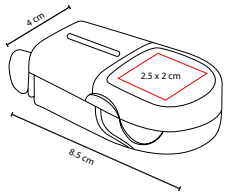

PT 400

PASTILLERO EVER

MATERIAL: Plástico
MEDIDA: 8.5 x 4 cm
ÁREA DE IMPRESIÓN: 2.5 x 2 cm
TÉCNICA DE IMPRESIÓN: Serigrafía
COLORES: Transparente

COLORES GTM: Transparente
COLORES PAN: Transparente

PT 2166

PASTILLERO DELTA

MATERIAL: Plástico
MEDIDA: 7 cm Diámetro
ÁREA DE IMPRESIÓN: 5 x 2.7 cm
TÉCNICA DE IMPRESIÓN: Serigrafía
COLORES: A/B/R

COLORES GTM: A/B/R
COLORES PAN: A/B/R

PT 2100

PASTILLERO CRYSTAL

MATERIAL: Plástico
MEDIDA: 8.5 x 4 cm
ÁREA DE IMPRESIÓN: 6 x 2.5 cm
TÉCNICA DE IMPRESIÓN: Serigrafía
COLORES: Blanco

COLORES PAN: Blanco