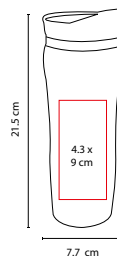

A

G

R

Doble pared. Tapa en dos posiciones. Sensor de luz led con grabado, incluye instructivo. No usar en microondas ni lavavajillas.

TMPS 23

TERMO BANGKOK

MATERIAL: Acero Inoxidable / Plástico
 MEDIDA: 7.7 x 21.5 cm
 ÁREA DE IMPRESIÓN: 4.3 x 9 cm
 TÉCNICA DE IMPRESIÓN: Serigrafía / Tampografía
 CAPACIDAD: 480 ml
 COLORES: A/N/R/T