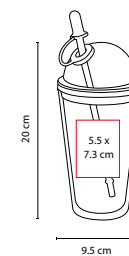

V

R

H

TMPS 73

VASO HOWTH

MATERIAL: Plástico

MEDIDA: 9.5 x 20 cm

ÁREA DE IMPRESIÓN: 5.5 x 7.3 cm