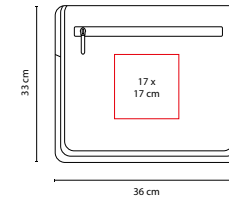

MATERIAL: Poliéster

MEDIDA: 39 x 31 x 11 cm

ÁREA DE IMPRESIÓN: 21 x 10 cm

TÉCNICA DE IMPRESIÓN: Bordado / Serigrafía

COLORES: A/N

N

A

Cuatro compartimentos, dos bolsas laterales de red con broche velcro.