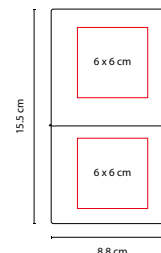

MATERIAL: Cartón
 MEDIDA: 10.5 x 15.3 cm
 ÁREA DE IMPRESIÓN: 6 x 10 cm
 TÉCNICA DE IMPRESIÓN: Serigrafía
 COLORES: Beige

80 Hojas de raya.

HL 1650

LIBRETA VALANTI

MATERIAL: Curpiel
 MEDIDA: 8.8 x 15.5 cm
 ÁREA DE IMPRESIÓN: 6 x 6 cm
 TÉCNICA DE IMPRESIÓN: Serigrafía / Termograbado
 COLORES: A/C/N/R