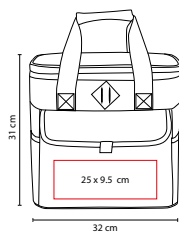

SIN 061

HIELERA KIEL

MATERIAL: Poliéster

MEDIDA: 32 x 31 x 16.5 cm

ÁREA DE IMPRESIÓN: 25 x 9.5 cm

TÉCNICA DE IMPRESIÓN: Bordado / Serigrafía

COLORES: Azul

COLORES GTM: Azul

COLORES PAN: Azul

Interior plastificado impermeable. Bolsa frontal. 2 Bolsas laterales de red.