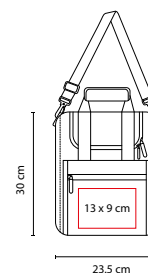

tossh

SIN 515

LONCHERA **BANGALORE**

MATERIAL: Poliéster

MEDIDA: 23.5 x 30 x 19 cm

ÁREA DE IMPRESIÓN: 13 x 9 cm

TÉCNICA DE IMPRESIÓN: Serigrafía

COLORES: Gris