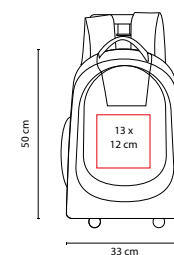

to^{ssh}

SIN 143

MOCHILA TROLLEY POLUX

MATERIAL: Poliéster
MEDIDA: 33 x 50 x 20 cm
ÁREA DE IMPRESIÓN: 13 x 12 cm
TÉCNICA DE IMPRESIÓN: Serigrafía
COLORES: Negro con Gris
COLORES GTM: Negro con Gris
COLORES PAN: Negro con Gris