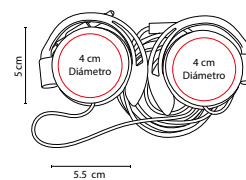

AUD 011

AUDÍFONOS LODDON

MATERIAL: Plástico
MEDIDA: 5.5 x 5 cm
ÁREA DE IMPRESIÓN: 4 cm Diámetro
TÉCNICA DE IMPRESIÓN: Serigrafía
COLORES: Blanco

Audífonos acojinados con gancho para oreja.
Incluye estuche de PVC para guardar los audífonos.

AUD 017

AUDÍFONOS GLIESE

MATERIAL: Plástico
MEDIDA: 2.2 x 10.5 cm
ÁREA DE IMPRESIÓN: 1.2 x 3 cm
TÉCNICA DE IMPRESIÓN: Serigrafía
COLORES: B/N
COLORES GTM: B/N