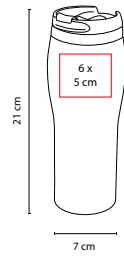

Doble pared. Incluye válvula de seguridad.