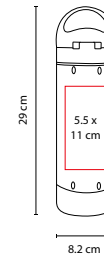

ANF 044

CILINDRO DOHA

MATERIAL: Plástico

MEDIDA: 8.2 x 29 cm

ÁREA DE IMPRESIÓN: 5.5 x 11 cm

TÉCNICA DE IMPRESIÓN: Serigrafía / Tampografía

CAPACIDAD: 600 ml

COLORES: Blanco