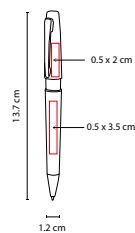

Bolígrafo cuerpo triangular y grip antiderrapante. Mecanismo pulsador. Incluye estuche.

ZEGNO®
ESCRITURA

SH 7000

BOLÍGRAFO **LIVRARIA**

MATERIAL: Aluminio
MEDIDA: 1.2 x 13.7 cm
ÁREA DE IMPRESIÓN: 0.5 x 3.5 cm Inferior /
0.5 x 2 cm Superior
TÉCNICA DE IMPRESIÓN: Grabado Espejo / Serigrafía
TINTA: Negra
COLORES: G/N