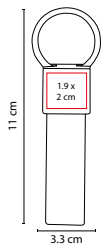

M 4180

LLAVERO GLASDTONE

MATERIAL: Metal / Tela
MEDIDA: 3.3 x 11 cm
ÁREA DE IMPRESIÓN: 1.9 x 2 cm
TÉCNICA DE IMPRESIÓN: Láser en Placa Metálica
COLORES: A/N/R/V

N

A

R

Incluye caja individual.

M 3000

LLAVERO ASIS

MATERIAL: Curpiel / Metal
MEDIDA: 2 x 9.4 cm
ÁREA DE IMPRESIÓN: 1.3 x 2 cm
TÉCNICA DE IMPRESIÓN: Láser
COLORES: A/C/N/R

R

C

N

A

Llavero con gancho. Incluye caja individual.

M 2310

LLAVERO DARINI

MATERIAL: Metal
MEDIDA: 3.4 x 7.5 cm
ÁREA DE IMPRESIÓN: 2.1 cm Diámetro
TÉCNICA DE IMPRESIÓN: Goteado en Resina / Láser
COLORES: A/N/R

COLORES GTM: A/N/R
COLORES PAN: A/N/R

A

N

R

Incluye caja individual.