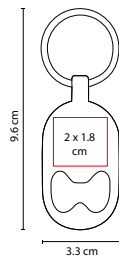

DPO 028

LLAVERO DESTAPADOR DENPASAR

MATERIAL: Metal
MEDIDA: 3.8 x 4.8 cm
ÁREA DE IMPRESIÓN: 2.5 x 2 cm
TÉCNICA DE IMPRESIÓN: Láser / Pantógrafo
COLORES: Plata
COLORES PAN: Plata

DPO 050

LLAVERO DESTAPADOR TELSEN

MATERIAL: Metal
MEDIDA: 3.3 x 9.6 cm
ÁREA DE IMPRESIÓN: 2 x 1.8 cm
TÉCNICA DE IMPRESIÓN: Grabado Espejo / Serigrafía
COLORES: Gris

DPO 023

LLAVERO DESTAPADOR PHOENIX

MATERIAL: Curpiel / Metal
MEDIDA: 3.6 x 9.2 cm
ÁREA DE IMPRESIÓN: 2.2 x 5.1 cm Curpiel /
2.5 x 1.8 cm Metal
TÉCNICA DE IMPRESIÓN: Termograbado / Láser
COLORES: Negro
COLORES GTM: Negro
COLORES PAN: Negro