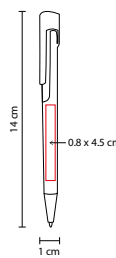

SH 1450

BOLÍGRAFO CHAD

MATERIAL: Plástico
MEDIDA: 1.2 x 13.9 cm
ÁREA DE IMPRESIÓN: 1 x 6 cm
TÉCNICA DE IMPRESIÓN: Serigrafía
TINTA: Azul
COLORES: A/M/N/O/R/V/Y
COLORES GTM: A/M/N/O/R/V/Y
COLORES PAN: A/N/O/R/VY

V

A

N

Y

M

O

R

Mecanismo pulsador.

SH 1035

BOLÍGRAFO TXT

MATERIAL: Plástico
MEDIDA: 1 x 14 cm
ÁREA DE IMPRESIÓN: 0.8 x 4.5 cm
TÉCNICA DE IMPRESIÓN: Serigrafía
TINTA: Negra
COLORES: A/N/O/R/V
COLORES GTM: A/N/R
COLORES PAN: A/N/R/V

A

R

V

N

O

Mecanismo pulsador.

SH 1065

BOLÍGRAFO NAVIA

MATERIAL: Plástico
MEDIDA: 1.2 x 13.9 cm
ÁREA DE IMPRESIÓN: 0.6 x 3 cm Barril / 0.4 x 2.6 cm Clip
TÉCNICA DE IMPRESIÓN: Serigrafía
TINTA: Negra
COLORES: A/M/N/O/R/V
COLORES GTM: A/M/R/V

N

O

R

M

V

A

Grip antiderrapante. Mecanismo pulsador.