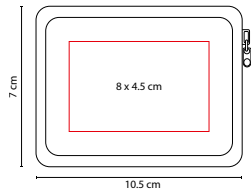

SET 005

KIT LANTAR

MATERIAL: Plástico
MEDIDA: 10.5 x 7 cm
ÁREA DE IMPRESIÓN: 8 x 4.5 cm
TÉCNICA DE IMPRESIÓN: Serigrafía
COLORES: A/N/R Estuche / Blanco Accesorios
COLORES GTM: Negro Estuche / Blanco Accesorios
COLORES PAN: Negro Estuche / Blanco Accesorios