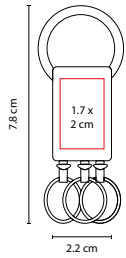

K 63290

LLAVERO CASA-COCHE

MATERIAL: Metal
MEDIDA: 1.9 x 10 cm
ÁREA DE IMPRESIÓN: 1.3 x 2.7 cm
TÉCNICA DE IMPRESIÓN: Láser / Pantógrafo
COLORES: Plata

M 63288

LLAVERO BIBURY

MATERIAL: Metal
MEDIDA: 3.2 cm Diámetro
ÁREA DE IMPRESIÓN:
2.3 cm Diámetro
TÉCNICA DE IMPRESIÓN: Láser
COLORES: Plata

M 64104-12

LLAVERO ARGOLLA TRIPLE

MATERIAL: Metal
MEDIDA: 2.2 x 7.8 cm
ÁREA DE IMPRESIÓN: 1.7 x 2 cm
TÉCNICA DE IMPRESIÓN: Láser / Pantógrafo
COLORES: Plata