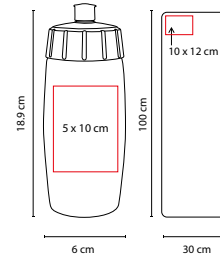

A

G

R

SPO 004

CILINDRO CON TOALLA DEPORTIVA LAVAL

MATERIAL: PET Cilindro / Poliéster Toalla
MEDIDA: 6 x 18.9 cm Cilindro / 30 x 100 cm Toalla
ÁREA DE IMPRESIÓN: 5 x 10 cm Cilindro / 10 x 12 cm Toalla
TÉCNICA DE IMPRESIÓN: Bordado y Serigrafía en Toalla / Serigrafía y Tampografía en Cilindro
CAPACIDAD: 575 ml Cilindro
COLORES: A/G/R

Kit de cilindro con válvula de seguridad y rosca twist-off con toalla de sistema de enfriamiento instantáneo al contacto con el agua. El cilindro y la toalla se entregan por separado para su impresión.

SPO 005

TAPETE DE YOGA ASANA

MATERIAL: PVC Tapete / Polietesr Funda
MEDIDA: 70 x 13 cm
ÁREA DE IMPRESIÓN: 25 x 12 Funda
TÉCNICA DE IMPRESIÓN: Serigrafía
COLORES: Gris Tapete / Negro Funda

Grosor 5mm. Incluye funda.