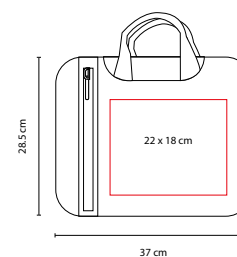

SIN 136

PORTA LAPTOP DANUVIO

MATERIAL: Poliéster
MEDIDA: 37 x 28.5 x 7.5 cm
ÁREA DE IMPRESIÓN: 22 x 18 cm
TÉCNICA DE IMPRESIÓN: Bordado / Serigrafía
COLORES: A/N/O/R
COLORES GTM: A/N
COLORES PAN: A/N/O/R