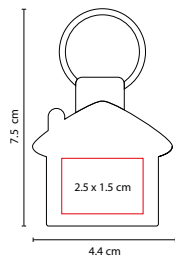

M 2020

LLAVERO CASA RUMA

MATERIAL: Curpiel / Metal
MEDIDA: 4.4 x 7.5 cm
ÁREA DE IMPRESIÓN: 2.5 x 1.5 cm
TÉCNICA DE IMPRESIÓN: Láser
COLORES: Negro

COLORES GTM: Negro

COLORES PAN: Negro

Incluye caja individual.

M 2075

LLAVERO WETAR

MATERIAL: Metal / Curpiel
MEDIDA: 4.2 x 9.6 cm
ÁREA DE IMPRESIÓN: 3 x 2.5 cm
TÉCNICA DE IMPRESIÓN: Láser
COLORES: Negro