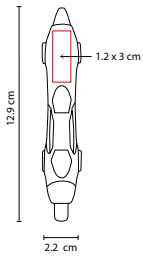

Bolígrafo con figura en el tapón.

SH 1100

BOLÍGRAFO **MASARYK**

MATERIAL: Plástico
 MEDIDA: 1.1 x 14 cm
 ÁREA DE IMPRESIÓN: 0.9 x 4 cm
 TÉCNICA DE IMPRESIÓN: Serigrafía
 TINTA: Negra
 COLORES: A/N/R

A

N

R

Bolígrafo con lámpara y grip antiderrapante. Mecanismo twist. Incluye batería.