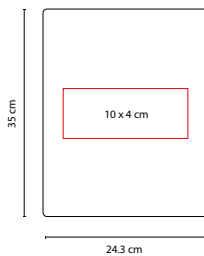

M 82724

CARPETA HARBEL

MATERIAL: Curpiel
MEDIDA: 24 x 31.5 cm
ÁREA DE IMPRESIÓN: 16 x 25 cm
TÉCNICA DE IMPRESIÓN: Serigrafía /
Termograbado

COLORES: Negro

COLORES GTM: Negro

COLORES PAN: Negro

Incluye block de raya tamaño A4 con 20 hojas. No incluye bolígrafo.

M 80170

CARPETA YAMDENA

MATERIAL: Curpiel / Vinil
MEDIDA: 24.3 x 35 cm
ÁREA DE IMPRESIÓN: 10 x 4 cm
TÉCNICA DE IMPRESIÓN: Láser /
Serigrafía / Termograbado

COLORES: Negro

COLORES GTM: Negro

COLORES PAN: Negro

Incluye block de raya tamaño A4 con 20 hojas, espacio para bolígrafo y compartimento para documentos. No incluye bolígrafo.

M 80910

CAPERTA PORTA TABLET HAVAR

MATERIAL: Curpiel
MEDIDA: 20 x 24.5 cm
ÁREA DE IMPRESIÓN: 12 x 21 cm
TÉCNICA DE IMPRESIÓN: Serigrafía /
Termograbado

COLORES: Negro

Incluye porta notas de raya con 20 hojas medida 8 x 10.5 cm, elástico para bolígrafo, compartimento para documentos y tarjetas, base con botón y elástico porta tablet. No incluye bolígrafo.