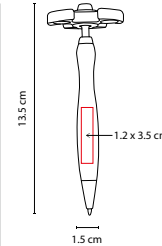

A

B

R

Bolígrafo spinner. Mecanismo pulsador.

SH 2440

BOLÍGRAFO SPINNER HOPPY

MATERIAL: Plástico
 MEDIDA: 1.5 x 13.5 cm Bolígrafo / 5 cm Diámetro Spinner
 ÁREA DE IMPRESIÓN: 1.2 x 3.5 cm
 TÉCNICA DE IMPRESIÓN: Serigrafía
 TINTA: Negra
 COLORES: A/AC/B/O/R/V