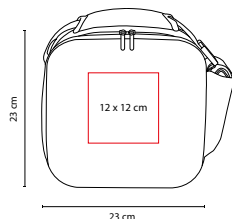

MEDIDA: 23 x 23 x 10 cm

ÁREA DE IMPRESIÓN: 12 x 12 cm

TÉCNICA DE IMPRESIÓN: Serigrafía

COLORES: Negro

Cierre frontal y trasero. Bolsa lateral con broche velcro. Bolsa interna de malla. Incluye correa para colgar en hombros.