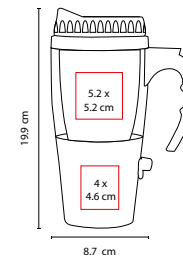

TMPS 18

TERMO HEAT

MATERIAL: Acero Inoxidable / Plástico
MEDIDA: 8.7 x 19.9 cm

ÁREA DE IMPRESIÓN: 5.2 x 5.2 cm Plástico / 4 x 4.6 cm Metal

TÉCNICA DE IMPRESIÓN: Serigrafía / Tampografía

CAPACIDAD: 350 ml

COLORES: A/R/T

COLORES GTM: A/R