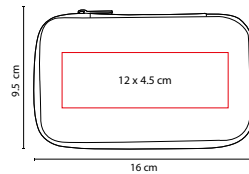

CRG 021

POWER BANK **ONUS**

MATERIAL: Plástico

MEDIDA: 16 x 9.5 cm

ÁREA DE IMPRESIÓN: 12 x 4.5 cm

TÉCNICA DE IMPRESIÓN: Serigrafía

COLORES: Negro

COLORES GTM: Negro