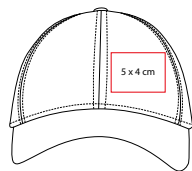

CAP 007

prakticasport