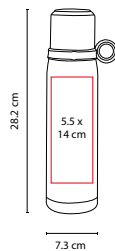

CAPACIDAD: 750 ml

COLORES: Gris

 COLORES GTM: Gris

Doble pared. Cerrado al vacío. Incluye agarradera.

TMPS 68

TERMO AKAN

MATERIAL: Acero Inoxidable / Plástico
 MEDIDA: 7.3 x 28.2 cm
 ÁREA DE IMPRESIÓN: 5.5 x 14 cm
 TÉCNICA DE IMPRESIÓN: Láser / Pantógrafo / Serigrafía / Tampografía
 CAPACIDAD: 600 ml
 COLORES: Plata