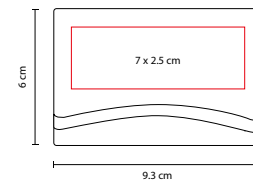

M 86114-5

TARJETERO PRAZA

MATERIAL: Aluminio
MEDIDA: 9.3 x 6 cm
ÁREA DE IMPRESIÓN: 7 x 2.5 cm
TÉCNICA DE IMPRESIÓN: Láser / Pantógrafo / Serigrafía
COLORES: Plata