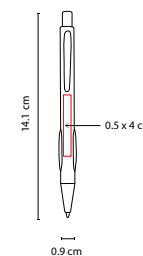

ZEGNO®
ESCRITURA