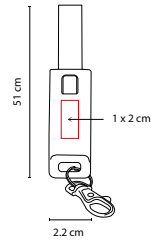

CEL 035

CABLE COLLAN

MATERIAL: Plástico / Poliéster
MEDIDA: 2.2 x 51 cm
ÁREA DE IMPRESIÓN: 1 x 2 cm Plástico
TÉCNICA DE IMPRESIÓN: Serigrafía
COLORES: A/N/R

Cable cargador con correa. Incluye conectores USB, tipo C y conector 2 en 1 micro USB/8 pin.