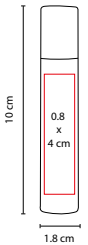

Repelente de mosquitos con más de 3 horas de efecto. No aplicar directo a la cara.