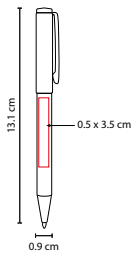

SH 2630

BOLÍGRAFO UKKO

MATERIAL: Acero Inoxidable
MEDIDA: 0.9 x 13.1 cm
ÁREA DE IMPRESIÓN: 0.5 x 3.5 cm
TÉCNICA DE IMPRESIÓN: Láser / Serigrafía
TINTA: Negra
COLORES: Plata

COLORES PAN: Plata