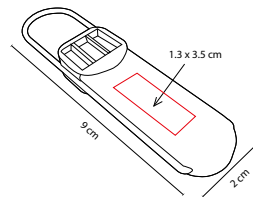

USB 091

USB KASARI

MATERIAL: Plástico

MEDIDA: 2 x 9 cm

ÁREA DE IMPRESIÓN: 1.3 x 3.5 cm

TÉCNICA DE IMPRESIÓN: Serigrafía

CAPACIDAD: 16 GB

COLORES: A/B/O/R/V

COLORES PAN: A/B/R

B