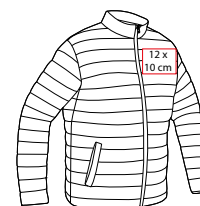

prakticasport.

CHM 010

CHAMARRA **NORFOLK**

MATERIAL: Poliéster / Nylon

TALLA: S/M/L/XL

ÁREA DE IMPRESIÓN: 12 x 10 cm

TÉCNICA DE IMPRESIÓN: Bordado / Serigrafía

COLORES: A/N/R