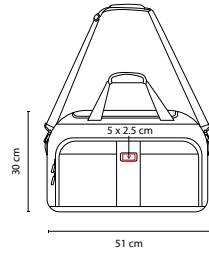

MALETAS

TEXTILES / MALETAS

SIN 411

MALETA FALESIA

MATERIAL: Poliéster

MEDIDA: 51 x 30 x 24 cm

ÁREA DE IMPRESIÓN: 5 x 2.5 cm

TÉCNICA DE IMPRESIÓN: Láser en Placa Metálica

COLORES: Negro