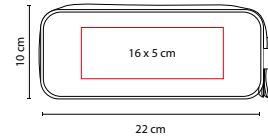

AST 024

ORGANIZADOR **BÁRIK**

MATERIAL: Poliéster
MEDIDA: 22 x 10 cm
ÁREA DE IMPRESIÓN: 16 x 5 cm
TÉCNICA DE IMPRESIÓN: Serigrafía
COLORES: Gris

Organizador para accesorios de tecnología con dos compartimentos. Cuenta con divisiones para guardar memoria Micro SD, USB, cables, cargadores, cámara, mouse, etc.

CRG 011

CABLE **BATARI**

MATERIAL: Plástico
MEDIDA: 5 cm Diámetro
ÁREA DE IMPRESIÓN: 3.5 cm Diámetro
TÉCNICA DE IMPRESIÓN: Serigrafía
COLORES: Gris con Blanco
 COLORES GTM: Gris con Blanco
 COLORES PAN: Gris con Blanco