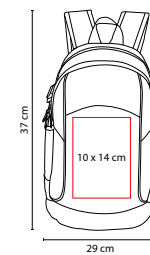

SIN 074

MOCHILA CITARUM

MATERIAL: Poliéster

MEDIDA: 29 x 37 x 15 cm

ÁREA DE IMPRESIÓN: 10 x 14 cm

TÉCNICA DE IMPRESIÓN: Bordado / Serigrafía

COLORES: A/R

COLORES GTM: A/R

COLORES PAN: A/R

A

R

Bolsa principal y frontal. Bolsa principal con espacio para tablet. Bolsas laterales de malla.

O

SIN 092

MOCHILA SPRINGBOK

MATERIAL: Poliéster

MEDIDA: 29 x 38 x 13 cm

ÁREA DE IMPRESIÓN: 13 x 22 cm

TÉCNICA DE IMPRESIÓN: Bordado / Serigrafía

COLORES: A/O/P/R/V

COLORES GTM: A/R/V

COLORES PAN: A/R/V

R

P

A

V

Bolsa principal. Bolsas laterales, una con cierre una con red.