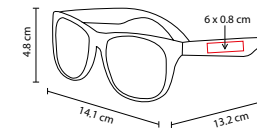

LEN 003

LENES TREVISO

MATERIAL: Plástico
MEDIDA: 14.4 x 4.8 cm
ÁREA DE IMPRESIÓN: 6 x 0.8 cm
TÉCNICA DE IMPRESIÓN: Serigrafía
COLORES: A/M/N/O/R/V
COLORES GTM: A/N/R/V
COLORES PAN: A/N/R/V

A

V

N

O

R

M

Lentes bicolor. Protección UV 400.

TIEMPO LIBRE / VIAJE

LEN 001

LENES SUNSET

MATERIAL: Plástico
MEDIDA: 14.1 x 4.8 cm
ÁREA DE IMPRESIÓN: 6 x 0.8 cm
TÉCNICA DE IMPRESIÓN: Serigrafía
COLORES: A/B/N/O/P/R/V/Y
COLORES GTM: A/B/N/R/V/Y
COLORES PAN: A/B/N/R/V/Y

Y

O

P

A

R

V

N

B

Protección UV 400.