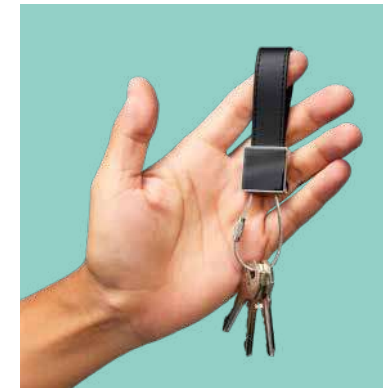

MATERIAL: Metal / Curpiel
 MEDIDA: 2.5 x 12.5 cm
 ÁREA DE IMPRESIÓN: 2.2 x 2.2 cm
 TÉCNICA DE IMPRESIÓN: Goteado en Resina / Láser
 COLORES: Negro

Incluye caja individual.

M 2050

LLAVERO PUERQUITO CON PLACA