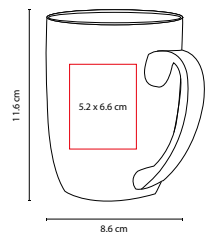

A

V N O R

Taza con recubrimiento interior de color para resaltar el logo una vez aplicado el grabado láser. Venta caja cerrada de 36 piezas.

TAZ 002

TAZA DOLCE

MATERIAL: Cerámica
 MEDIDA: 8.6 x 11.6 cm
 ÁREA DE IMPRESIÓN: 5.2 x 6.6 cm
 TÉCNICA DE IMPRESIÓN: Grabado en Arena / Serigrafía / Termocalca
 CAPACIDAD: 15 Oz
 COLORES: A/N/R/V/Y
 COLORES GTM: R/Y