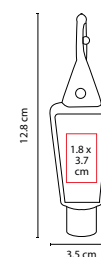

MATERIAL: Plástico / Silicón

MEDIDA: 3.5 x 12.8 cm

ÁREA DE IMPRESIÓN: 1.8 x 3.7 cm

TÉCNICA DE IMPRESIÓN: Serigrafía / Tampografía

CAPACIDAD: 30 ml

COLORES: A/B/R/O/P/V

O

A