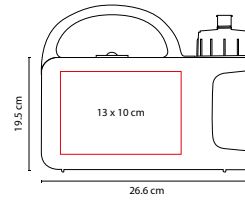

A

R

O

V

KTC 031

LONCHERA DENALI

MATERIAL: Plástico / PET

MEDIDA: 26.6 x 19.5 x 7.8 cm

ÁREA DE IMPRESIÓN: 13 x 10 cm

TÉCNICA DE IMPRESIÓN: Serigrafía / Tampografía

COLORES: A/O/R/V

Compartimento principal para alimentos y espacio para cilindro de 500 ml. Incluye cilindro.

KTC 008

LONCHERA BENTO

MATERIAL: Plástico

MEDIDA: 22 x 5.5 cm

ÁREA DE IMPRESIÓN: 5 x 2 cm

TÉCNICA DE IMPRESIÓN: Serigrafía

COLORES: A/B/O/R/V

COLORES GTM: A/B/O/R/V

COLORES PAN: A/B/R/V

B

O

A

R

V

Incluye portacubiertos con cuchara, tenedor y cuchillo. 3 Compartimentos.