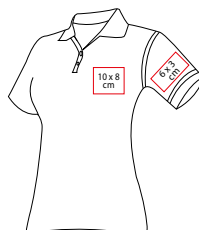

PLY 006

prakticasport

TEXTURA