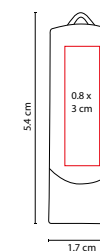

USB 126

USB TIRRENO

MATERIAL: Plástico Biodegradable

MEDIDA: 1.7 x 5.4 cm

ÁREA DE IMPRESIÓN: 0.8 x 3 cm

TÉCNICA DE IMPRESIÓN: Serigrafía

CAPACIDAD: 8 GB

COLORES: Beige

COLORES PAN: Beige