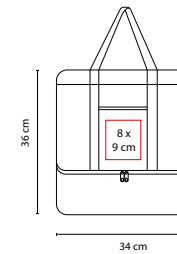

SIN 155

LONCHERA LITUANIA

MATERIAL: Poliéster

MEDIDA: 34 x 36 x 10 cm

ÁREA DE IMPRESIÓN: 8 x 9 cm

TÉCNICA DE IMPRESIÓN: Serigrafía

COLORES: Negro

2 Bolsas frontales. Compartimento superior con cierre, interior metalizado y compartimento pequeño con red.