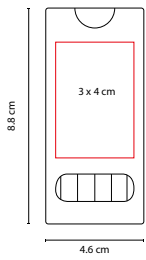

DPO 011-1

COLORES CORTOS

MATERIAL: Madera / Caja de Cartón

MEDIDA: 4.6 x 8.8 cm

ÁREA DE IMPRESIÓN: 3 x 4 cm

TÉCNICA DE IMPRESIÓN: Serigrafía

COLORES: Blanco

COLORES GTM: Blanco

COLORES PAN: Blanco