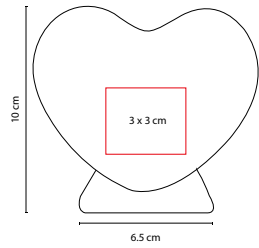

INF 035

ALCANCÍA DE CORAZÓN

MATERIAL: Plástico
MEDIDA: 6.5 x 10 cm
ÁREA DE IMPRESIÓN: 3 x 3 cm
TÉCNICA DE IMPRESIÓN: Serigrafía /
Tampografía
COLORES: Rojo Sólido
COLORES GTM: Rojo Sólido
COLORES PAN: Rojo Sólido