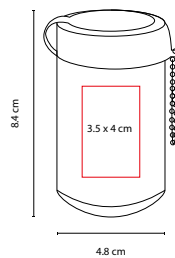

SLD 016

TOALLITAS NURE

MATERIAL: Plástico
MEDIDA: 2.5 x 10.8 cm
ÁREA DE IMPRESIÓN: 1.5 x 8 cm
TÉCNICA DE IMPRESIÓN: Serigrafía
COLORES: Blanco

Contiene 10 toallas comprimidas de 22 x 24 cm c/u.
Se expanden al agregar un poco de agua.

SLD 002

TOALLITAS SALVIA

MATERIAL: Plástico
MEDIDA: 4.8 x 8.4 cm
ÁREA DE IMPRESIÓN: 3.5 x 4 cm
TÉCNICA DE IMPRESIÓN: Tampografía
COLORES: A/B/R/V

A

Contiene 30 toallitas húmedas. Incluye cadena metálica.

SLD 031

TOALLAS FINKE

MATERIAL: Plástico
MEDIDA: 7.5 X 12.7 cm
ÁREA DE IMPRESIÓN: 4 x 3 cm
TÉCNICA DE IMPRESIÓN: Tampografía
COLORES: Gris
COLORES PAN: Gris

Contiene 25 toallitas húmedas.