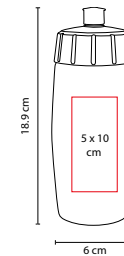

ANF 036

CILINDRO NAOLI

MATERIAL: PET
MEDIDA: 6 x 18.9 cm
ÁREA DE IMPRESIÓN: 5 x 10 cm
TÉCNICA DE IMPRESIÓN: Serigrafía / Tampografía
CAPACIDAD: 575 ml
COLORES: A/M/O/P/R/V