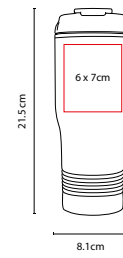

TMPS 98

TERMO AMIENS

MATERIAL: Acero Inoxidable / Plástico
MEDIDA: 8.1 x 21.5 cm
ÁREA DE IMPRESIÓN: 6 x 7 cm
TÉCNICA DE IMPRESIÓN: Láser / Serigrafía / Tampografía
CAPACIDAD: 460 ml
COLORES: A/R/S

A