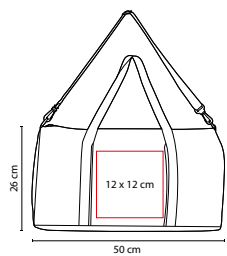

SIN 162

MALETA JONIA

MATERIAL: Poliéster

MEDIDA: 50 x 26 x 26 cm

ÁREA DE IMPRESIÓN: 12 x 12 cm

TÉCNICA DE IMPRESIÓN: Serigrafía

COLORES: A/N/O/R/V

O