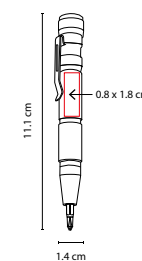

HER 016

DESARMADOR **AZADY**

MATERIAL: Metal

MEDIDA: 1.4 x 11.1 cm

ÁREA DE IMPRESIÓN: 0.8 x 1.8 cm

TÉCNICA DE IMPRESIÓN: Láser / Pantógrafo / Serigrafía

COLORES: Gris Oxford Metalizado

COLORES GTM: Gris Oxford Metalizado

COLORES PAN: Gris Oxford Metalizado