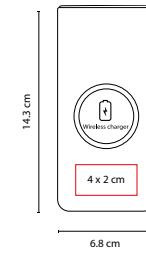

CRG 037

POWER BANK **BYDGOZ**

MATERIAL: Plástico
MEDIDA: 6.8 x 14.3 cm
ÁREA DE IMPRESIÓN: 4 x 2 cm
TÉCNICA DE IMPRESIÓN: Serigrafía
COLORES: Negro