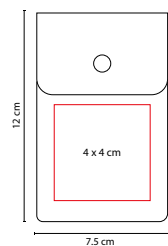

DAM 013

SET DE BROCHAS KIYA

MATERIAL: Curpiel
MEDIDA: 7.5 x 12 cm
ÁREA DE IMPRESIÓN: 4 x 4 cm
TÉCNICA DE IMPRESIÓN: Serigrafía
COLORES: Negro