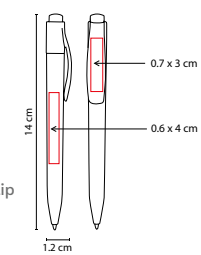

SH 2097

BOLÍGRAFO FUROR

MATERIAL: Plástico

MEDIDA: 1.1 x 13.8 cm

ÁREA DE IMPRESIÓN: 0.8 x 4.2 cm

TÉCNICA DE IMPRESIÓN: Serigrafía

TINTA: Negra

COLORES: AC/AT/OT/PT/RT/VT/WT/YT

COLORES GTM: AC/AT/RT/VT/WT/YT

COLORES PAN: AT/RT/VT/WT/YT

Mecanismo pulsador.

SH 2215

BOLÍGRAFO ATKA

MATERIAL: Plástico

MEDIDA: 1 x 13.5 cm

ÁREA DE IMPRESIÓN: 0.5 x 3 cm

TÉCNICA DE IMPRESIÓN: Serigrafía

TINTA: Negra

COLORES: A/O/R/V

Mecanismo twist.

SH 2025

BOLÍGRAFO ROSEG

MATERIAL: Plástico

MEDIDA: 1.2 x 14 cm

ÁREA DE IMPRESIÓN: 0.6 x 4 cm Barril / 0.7 x 3 cm Clip

TÉCNICA DE IMPRESIÓN: Serigrafía

TINTA: Azul

COLORES: A/B/N/O/P/R/V/Y

COLORES GTM: A/B/O/R/V

COLORES PAN: A/B/R

A

Mecanismo pulsador.