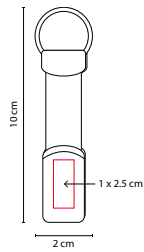

USB 121

USB BOULIA

MATERIAL: Hule / Metal
MEDIDA: 2 x 10 cm
ÁREA DE IMPRESIÓN: 1 x 2.5 cm
TÉCNICA DE IMPRESIÓN: Láser / Serigrafía
CAPACIDAD: 8 GB
COLORES: Negro
COLORES GTM: Negro