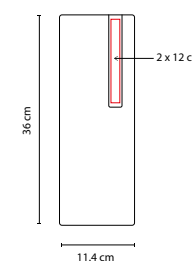

Espacio para una botella. Incluye sacacorchos con navaja, stopper, boquilla y arillo.