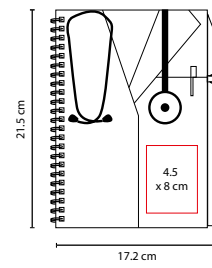

HL 170

LIBRETA DOCTOR

MATERIAL:
Cartón / Espiral Metálico
MEDIDA: 17.2 x 21.5 cm
ÁREA DE IMPRESIÓN:
4.5 x 8 cm
TÉCNICA DE IMPRESIÓN:
Serigrafía
COLORES: Blanco