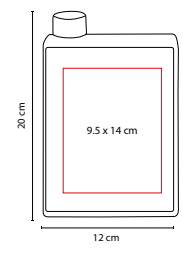

Tapa con sistema de rosca.