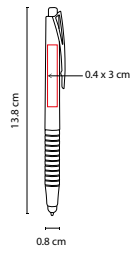

SH 2125

BOLÍGRAFO BONDI

MATERIAL: Plástico
MEDIDA: 1.3 x 14 cm
ÁREA DE IMPRESIÓN: 0.7 x 2.5 cm
TÉCNICA DE IMPRESIÓN: Serigrafía
TINTA: Azul
COLORES: A/B/O/V

COLORES GTM: Blanco
COLORES PAN: Blanco

O

B

A

V

SH 2250

BOLÍGRAFO HISWA

MATERIAL: Plástico
MEDIDA: 0.8 x 13.8 cm
ÁREA DE IMPRESIÓN: 0.4 x 3 cm
TÉCNICA DE IMPRESIÓN: Serigrafía
TINTA: Negra
COLORES: A/B/O/R/V

COLORES GTM: A/B/R

V

R

B

O

A

SH 1510

BOLÍGRAFO CON LUZ LUMYRIDE

MATERIAL: Aluminio
MEDIDA: 1 x 14 cm
ÁREA DE IMPRESIÓN: 0.7 x 3 cm
TÉCNICA DE IMPRESIÓN: Láser
TINTA: Azul
COLORES: A/G/R

A

G

R