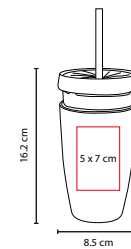

TMPS 22

VASO ARGENS

MATERIAL: Plástico / Silicón

MEDIDA: 8.5 x 16.2 cm

ÁREA DE IMPRESIÓN: 5 x 7 cm

TÉCNICA DE IMPRESIÓN: Serigrafía / Tampografía

CAPACIDAD: 350 ml

COLORES: A/N/O/R/V