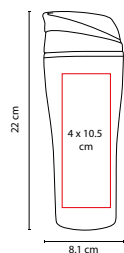

TMPS 300

CILINDRO CURIEL

MATERIAL: Aluminio
 MEDIDA: 7.3 x 24.6 cm
 ÁREA DE IMPRESIÓN: 4.2 x 9 cm
 TÉCNICA DE IMPRESIÓN: Láser / Serigrafía / Tampografía
 CAPACIDAD: 500 ml
 COLORES: Gris Metálico

Cilindro triangular. Incluye gancho.

TERMOS

TMPS 55

TERMO LUGANO

MATERIAL: Plástico
 MEDIDA: 8.1 x 22 cm
 ÁREA DE IMPRESIÓN: 4 x 10.5 cm
 TÉCNICA DE IMPRESIÓN: Serigrafía / Tampografía
 CAPACIDAD: 375 ml
 COLORES: A/O/R/V

A

V

O

R