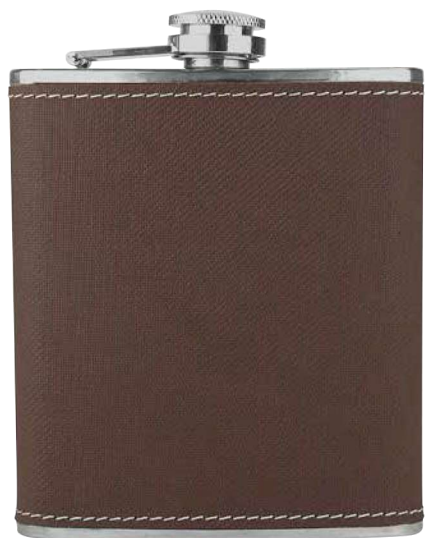

TÉCNICA DE IMPRESIÓN: Láser / Serigrafía

COLORES: Negro

COLORES GTM: Negro

Incluye 4 portavasos.

PROMO
opción

60300

LICORERA JEBEL

MATERIAL: Acero Inoxidable / Curpiel
 MEDIDA: 10 x 12.5 cm
 ÁREA DE IMPRESIÓN: 7 x 7 cm
 TÉCNICA DE IMPRESIÓN: Láser
 CAPACIDAD: 196 ml
 COLORES: Café