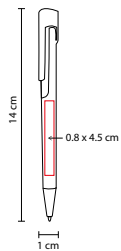

MATERIAL: Plástico
 MEDIDA: 1 x 14 cm
 ÁREA DE IMPRESIÓN: 0.8 x 4.7 cm
 TÉCNICA DE IMPRESIÓN: Serigrafía
 TINTA: Negra
 COLORES: A/N/O/R/V

 COLORES PAN: A/N

V

N

O

A

R

SH 1025