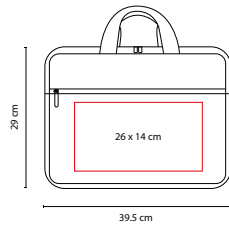

SIN 475

PORTAFOLIO GANDRIA

MATERIAL: Poliéster
 MEDIDA: 39.5 x 29 x 5 cm
 ÁREA DE IMPRESIÓN: 26 x 14 cm
 TÉCNICA DE IMPRESIÓN: Bordado / Serigrafía
 COLORES: Negro

COLORES GTM: Negro

COLORES PAN: Negro

Bolsa principal y frontal. Incluye correa para colgar en hombros y aditamento especial trasero para poner en trolley.