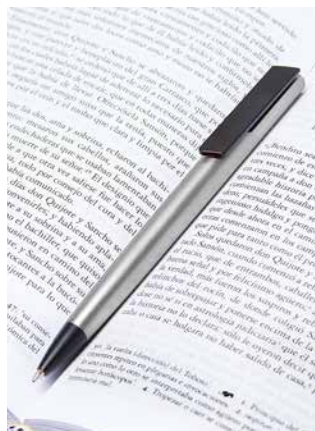

SH 2035

BOLÍGRAFO OTARA

MATERIAL: Plástico
MEDIDA: 1.2 x 14.5 cm
ÁREA DE IMPRESIÓN: 0.6 x 7 cm Barril / 0.6 x 4 cm Clip
TÉCNICA DE IMPRESIÓN: Serigrafía
TINTA: Negra
COLORES: A/G/R

COLORES GTM: A/G/R
COLORES PAN: A/G/R

Mecanismo pulsador.

SH 2260

BOLÍGRAFO EFFIE

MATERIAL: Plástico
MEDIDA: 1.1 x 14.3 cm
ÁREA DE IMPRESIÓN: 0.5 x 3 cm
TÉCNICA DE IMPRESIÓN: Serigrafía
TINTA: Negra
COLORES: A/G/R