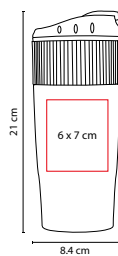

TMPS 58

TERMO VICARE

MATERIAL: Acero Inoxidable / Plástico
MEDIDA: 8.4 x 21 cm
ÁREA DE IMPRESIÓN: 6 x 7 cm
TÉCNICA DE IMPRESIÓN: Láser / Serigrafía / Tampografía
CAPACIDAD: 450 ml
COLORES: A/O/R/V

A

V

O

R

COLORES GTM: A/R

COLORES PAN: A/R/V