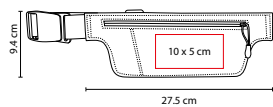

SIN 650

CANGURERA SORS

MATERIAL: Poliéster / Algodón
MEDIDA: 27.5 x 9.4 cm
ÁREA DE IMPRESIÓN: 10 x 5 cm
TÉCNICA DE IMPRESIÓN: Serigrafía
COLORES: Negro