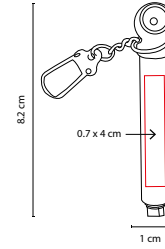

Máxima medición 50 libras.

HER 027

COMPRESOR DE AIRE **ORIORL**

MATERIAL: Plástico

MEDIDA: 19 x 19 cm

ÁREA DE IMPRESIÓN: 10 x 5 cm

TÉCNICA DE IMPRESIÓN: Serigrafía

COLORES: Plata

COLORES GTM: Plata