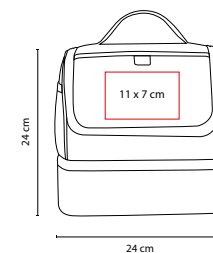

SIN 245

LONCHERA LEDU

MATERIAL: Poliéster
MEDIDA: 24 x 24 x 17 cm
ÁREA DE IMPRESIÓN: 11 x 7 cm
TÉCNICA DE IMPRESIÓN: Serigrafía

COLORES: A/N/O/R/V
COLORES GTM: A/N/R
COLORES PAN: A/O/R/V

A