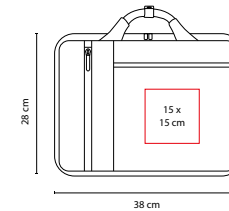

toSSH

SIN 452

PORTAFOLIO XIA

MATERIAL: Poliéster
MEDIDA: 38 x 28 x 6.5 cm
ÁREA DE IMPRESIÓN: 15 x 15 cm
TÉCNICA DE IMPRESIÓN: Bordado / Serigrafía
COLORES: Negro