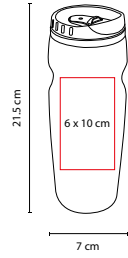

Doble pared. La tapa incluye botón pulsador para abrir y cerrar con sistema desmontable. Cerrado al vacío.

TMPS 63

TERMO CHONGTAR

MATERIAL: Acero Inoxidable / Plástico
 MEDIDA: 7 x 21.5 cm
 ÁREA DE IMPRESIÓN: 6 x 10 cm
 TÉCNICA DE IMPRESIÓN: Láser / Pantógrafo / Serigrafía / Tampografía
 CAPACIDAD: 450 ml
 COLORES: Plata
 COLORES GTM: Plata
 COLORES PAN: Plata