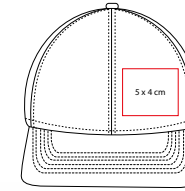

prakticasport.

CAP 050

GORRA SOVE

MATERIAL: Poliéster / Spandex

TALLA: Unitalla

CIRCUNFERENCIA INTERNA: 54 cm

ÁREA DE IMPRESIÓN: 5 x 4 cm

TÉCNICA DE IMPRESIÓN: Bordado / Serigrafía

COLORES: Negro