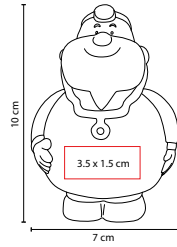

SOC 220

ANTI-STRESS OFICIOS

MATERIAL: PU

MEDIDA: 7 x 10 cm

ÁREA DE IMPRESIÓN: 3.5 x 1.5 cm

TÉCNICA DE IMPRESIÓN: Tampografía

COLORES: 01/02/03

SOC 066

DOCTOR ANTI-STRESS

MATERIAL: PU

MEDIDA: 5 x 10 cm

ÁREA DE IMPRESIÓN: 3 x 2 cm

TÉCNICA DE IMPRESIÓN: Tampografía

COLORES: Blanco