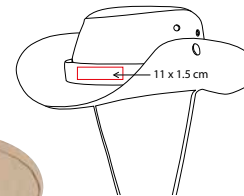

Cinta removible en color beige con broche de velcro.

prakticasport

HAT 003

SOMBRERO MOJAVE

MATERIAL: Algodón
 TALLA: Unitalla
 CIRCUNFERENCIA INTERNA: 58 cm
 ÁREA DE IMPRESIÓN: 11 x 1.5 cm
 TÉCNICA DE IMPRESIÓN: Bordado / Serigrafía
 COLORES: Beige
 COLORES GTM: Beige
 COLORES PAN: Beige