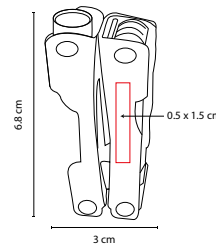

HER 018

PINZAS YAVIA

MATERIAL: Metal
MEDIDA: 5 x 9.7 cm
ÁREA DE IMPRESIÓN: 1 x 4 cm
TÉCNICA DE IMPRESIÓN: Láser / Pantógrafo / Serigrafía
COLORES: Gris Oxford Metalizado

9 Funciones: lima para uñas, navaja, desarmador de cruz, destapador con desarmador plano, pinzas, navaja de hoja curva, desarmador plano, serrucho, navaja dentada. Incluye funda.

HER 015

MINI PINZAS QUARK

MATERIAL: Metal
MEDIDA: 3 x 6.8 cm
ÁREA DE IMPRESIÓN: 0.5 x 1.5 cm
TÉCNICA DE IMPRESIÓN: Láser / Pantógrafo
COLORES: Plata

COLORES GTM: Plata

Mini pinzas de 7 funciones, cuenta con lámpara de 1 LED, navaja, desarmador de cruz, serrucho, destapador con punta de desarmador plano. Incluye funda y 3 baterías de botón.

HER 05

MARTILLO THOR MULTIUSOS

MATERIAL: Metal
MEDIDA: 7.5 x 13.5 cm
ÁREA DE IMPRESIÓN: 1 x 5 cm
TÉCNICA DE IMPRESIÓN: Láser / Pantógrafo / Serigrafía
COLORES: Plata

Contiene martillo, pinzas, navaja, tijeras, desarmador, sierra y lima. Incluye estuche.