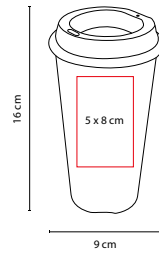

VASOS

BEBIDAS / VASOS

TMPS 74

VASO TIRICH

MATERIAL: Plástico

MEDIDA: 9 x 16 cm

ÁREA DE IMPRESIÓN: 5 x 8 cm

TÉCNICA DE IMPRESIÓN: Serigrafía / Tampografía

CAPACIDAD: 475 ml

COLORES: A/B/N/O/P/R/V/Y

COLORES GTM: A/B/N/O/R/V/Y

COLORES PAN: A/B/N/O/R/V

P

N

V

O

A

Y

B

R