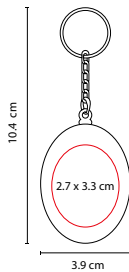

PRO 019

LLAVERO FLEXÓMETRO **LIBEREC**

MATERIAL: Plástico
MEDIDA: 4.3 x 4.1 cm
ÁREA DE IMPRESIÓN: 3 x 3 cm
TÉCNICA DE IMPRESIÓN: Serigrafía
COLORES: A/B/R

B

A

R

PRO 002

MINI LLAVERO **FLEXÓMETRO**

MATERIAL: Plástico
MEDIDA: 3.9 x 10.4 cm
ÁREA DE IMPRESIÓN: 2.7 x 3.3 cm
TÉCNICA DE IMPRESIÓN: Serigrafía
COLORES: Blanco

COLORES GTM: Blanco
COLORES PAN: Blanco

PRO 034

LLAVERO FLEXÓMETRO **CASITA**

MATERIAL: Plástico
MEDIDA: 4.5 x 10.1 cm
ÁREA DE IMPRESIÓN: 3.9 x 2.4 cm
TÉCNICA DE IMPRESIÓN: Serigrafía
COLORES: Blanco

COLORES GTM: Blanco
COLORES PAN: Blanco