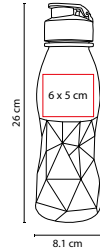

MATERIAL: Plástico
 MEDIDA: 8.1 x 26 cm
 ÁREA DE IMPRESIÓN: 6 x 5 cm
 TÉCNICA DE IMPRESIÓN: Serigrafía / Tampografía
 CAPACIDAD: 750 ml
 COLORES: A/H/R

A

H

R

Tapa con válvula de seguridad.

ANF 003

CILINDRO TWISTER