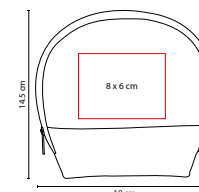

DAM 019

KIT DE BAÑO ALTHEA

MATERIAL: Plástico / Poliéster

MEDIDA: 18 x 14.5 cm

ÁREA DE IMPRESIÓN: 8 x 6 cm

TÉCNICA DE IMPRESIÓN: Serigrafía

COLORES: Blanco

COLORES GTM: Blanco

Incluye 4 accesorios de baño: 2 esponjas, cepillo y guante.

BIENESTAR / SALUD

SLD 008

GEL ANTIBACTERIAL HELDER

MATERIAL: Plástico / Silicón

MEDIDA: 3.5 x 12.8 cm

ÁREA DE IMPRESIÓN: 1.8 x 3.7 cm

TÉCNICA DE IMPRESIÓN: Serigrafía / Tampografía

CAPACIDAD: 30 ml

COLORES: A/B/R/O/P/V