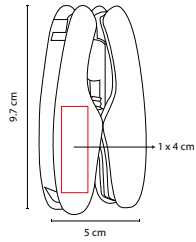

HER 018

PINZAS YAVIA

MATERIAL: Metal
MEDIDA: 5 x 9.7 cm
ÁREA DE IMPRESIÓN: 1 x 4 cm
TÉCNICA DE IMPRESIÓN: Láser / Pantógrafo / Serigrafía
COLORES: Gris Oxford Metalizado

9 Funciones: lima para uñas, navaja, desarmador de cruz, destapador con desarmador plano, pinzas, navaja de hoja curva, desarmador plano, serrucho, navaja dentada. Incluye funda.

HER 015

MINI PINZAS QUARK

MATERIAL: Metal
MEDIDA: 3 x 6.8 cm
ÁREA DE IMPRESIÓN: 0.5 x 1.5 cm
TÉCNICA DE IMPRESIÓN: Láser / Pantógrafo
COLORES: Plata