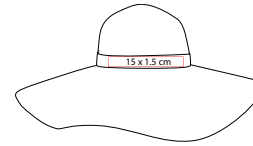

prakticasport

HAT 002

SOMBRERO JUNO

MATERIAL: Paja de Papel
TALLA: Unitalla
CIRCUNFERENCIA INTERNA: 57 cm
ÁREA DE IMPRESIÓN: 15 x 1.5 cm
TÉCNICA DE IMPRESIÓN: Bordado / Serigrafía
COLORES: Beige