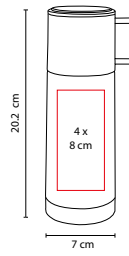

MEDIDA: 6.9 x 24.5 cm

ÁREA DE IMPRESIÓN: 4.5 x 12 cm

TÉCNICA DE IMPRESIÓN: Serigrafía / Tampografía

CAPACIDAD: 450 ml

COLORES: Plata

COLORES GTM: Plata

COLORES PAN: Plata

Doble pared. Incluye válvula de seguridad.