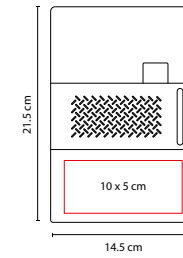

A

N

80 Hojas de raya. Libreta con bolígrafo metálico, compartimento para tarjetas y porta documentos.

N

ZEGNO® HL 9015

LIBRETA QUERCUS

MATERIAL: Curpiel

MEDIDA: 14.5 cm x 21.5 cm