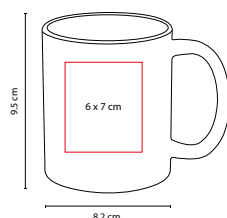

TAZ 036

TAZA PARA SUBLIMAR PANAJI

MATERIAL: Cerámica

MEDIDA: 8,2 x 9,5 cm

ÁREA DE IMPRESIÓN: 6 x 7 cm

TÉCNICA DE IMPRESIÓN: Sublimación / Termocalca

CAPACIDAD: 11 Oz

COLORES: A/N/O/R/V