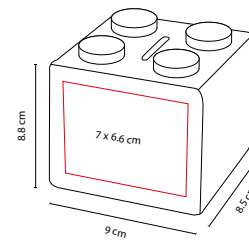

INF 100

ALCANCÍA CUBOS

MATERIAL: Plástico
MEDIDA: 9 x 8.8 cm
ÁREA DE IMPRESIÓN: 7 x 6.6 cm
TÉCNICA DE IMPRESIÓN: Serigrafía
COLORES: A/B/R
COLORES GTM: A/B/R
COLORES PAN: A/B/R

A