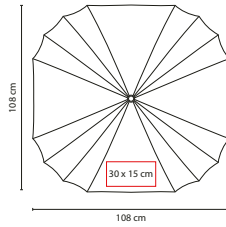

PAR 014

PARAGUAS MURITZ

MATERIAL: Poliéster

MEDIDA: 108 x 108 cm

ÁREA DE IMPRESIÓN: 30 x 15 cm

TÉCNICA DE IMPRESIÓN: Serigrafía

COLORES: A/O/R/V

COLORES GTM: A/R

R