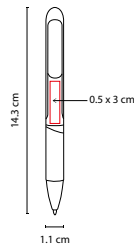

SH 2035

BOLÍGRAFO OTARA

MATERIAL: Plástico
MEDIDA: 1.2 x 14.5 cm
ÁREA DE IMPRESIÓN: 0.6 x 7 cm Barril / 0.6 x 4 cm Clip
TÉCNICA DE IMPRESIÓN: Serigrafía
TINTA: Negra
COLORES: A/G/R

COLORES GTM: A/G/R
COLORES PAN: A/G/R

Mecanismo pulsador.

SH 2260

BOLÍGRAFO EFFIE

MATERIAL: Plástico
MEDIDA: 1.1 x 14.3 cm
ÁREA DE IMPRESIÓN: 0.5 x 3 cm
TÉCNICA DE IMPRESIÓN: Serigrafía
TINTA: Negra
COLORES: A/G/R

Grip antiderrapante. Mecanismo twist para ocultar el clip.

SH 2240

BOLÍGRAFO DAKAR

MATERIAL: Plástico
MEDIDA: 1 x 14.5 cm
ÁREA DE IMPRESIÓN: 0.5 x 4 cm
TÉCNICA DE IMPRESIÓN: Serigrafía
TINTA: Azul
COLORES: A/N/R

Mecanismo pulsador.