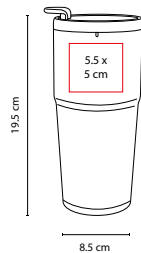

A

S

R

Doble pared. Cerrado al vacío.

TMPS 88

TERMO TULCE

MATERIAL: Plástico / Acero Inoxidable
 MEDIDA: 8.5 x 19.5 cm
 ÁREA DE IMPRESIÓN: 5.5 x 5 cm
 TÉCNICA DE IMPRESIÓN: Láser / Serigrafía
 CAPACIDAD: 500 ml
 COLORES: A/G/R