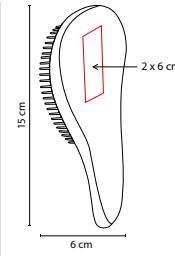

CEPILLO ZIVA

MATERIAL: Plástico
 MEDIDA: 7.5 x 15 cm
 ÁREA DE IMPRESIÓN: 3 x 4 cm
 TÉCNICA DE IMPRESIÓN: Serigrafía
 COLORES: Blanco con Negro

 COLORES GTM: Blanco con Negro

Cepillo anti-frizz, masajeador. Incluye espejo.