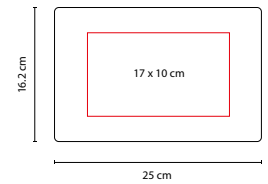

JM 009

JUEGO DE CARTAS ROYAL

MATERIAL: Curpiel
MEDIDA: 11 x 16 cm
ÁREA DE IMPRESIÓN: 7 x 12 cm
TÉCNICA DE IMPRESIÓN: Serigrafía
COLORES: Negro

JM 040

TORRE DE BLOQUES ZINDER

MATERIAL: Madera
MEDIDA: 7 x 1 cm Ficha
ÁREA DE IMPRESIÓN: 5 x 0.7 cm Ficha
TÉCNICA DE IMPRESIÓN: Láser / Serigrafía
COLORES: Beige

JM 017

SET DE JUEGO NAMIBIA

MATERIAL: Madera / Plástico
MEDIDA: 25 x 16.2 cm
ÁREA DE IMPRESIÓN: 17 x 10 cm
TÉCNICA DE IMPRESIÓN: Láser / Serigrafía
COLORES: Café