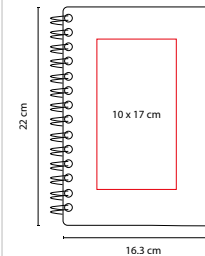

CT 400

LIBRETA CALCULADORA ECOWORLD

MATERIAL: Cartón / Espiral Metálico /
Papel Reciclado
MEDIDA: 12 x 17.8 cm
ÁREA DE IMPRESIÓN: 6.5 x 3 cm
TÉCNICA DE IMPRESIÓN: Serigrafía
TINTA: Negra
COLORES: Café con Negro

Incluye calculadora solar de 8 dígitos, 100 hojas de raya y bolígrafo.

HL 9050

LIBRETA KORYAK

MATERIAL: Cartón / Espiral Metálico
MEDIDA: 14 x 18 cm
ÁREA DE IMPRESIÓN: 9 x 14 cm
TÉCNICA DE IMPRESIÓN: Serigrafía
TINTA: Azul
COLORES: Beige
COLORES PAN: Beige

70 Hojas de raya. Incluye notas adhesivas en 5 colores, bolígrafo ecológico y espiral metálica doble.

HL 1100

LIBRETA JOLIET

MATERIAL: Cartón / Espiral Metálico
MEDIDA: 16.3 x 22 cm
ÁREA DE IMPRESIÓN: 10 x 17 cm
TÉCNICA DE IMPRESIÓN: Serigrafía
TINTA: Negra
COLORES: Beige
COLORES GTM: Beige
COLORES PAN: Beige

100 Hojas de raya. Incluye notas adhesivas en 5 colores, bolígrafo ecológico y espiral metálica doble.