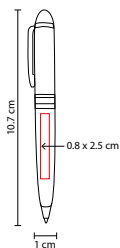

RQ 008

BOLÍGRAFO EVEREST

MATERIAL: Aleación Cobre
MEDIDA: 1 x 10.7 cm
ÁREA DE IMPRESIÓN: 0.8 x 2.5 cm
TÉCNICA DE IMPRESIÓN:
Grabado Espejo / Serigrafía
TINTA: Negra
COLORES: Negro

Mecanismo twist. Incluye estuche.

RQ 1003

BOLÍGRAFO ROLLER BALL

MATERIAL: Acero Inoxidable
MEDIDA: 1.3 x 13.5 cm
ÁREA DE IMPRESIÓN: 0.7 x 4.5 cm
TÉCNICA DE IMPRESIÓN:
Grabado Espejo
TINTA: Negra
COLORES: Azul