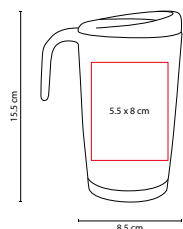

TAZ 016

TAZA AMIA

MATERIAL: Fibra de Arroz / Silicón
MEDIDA: 8.5 x 15.5 cm
ÁREA DE IMPRESIÓN: 5.5 x 8 cm
TÉCNICA DE IMPRESIÓN: Serigrafía / Tampografía
CAPACIDAD: 16 Oz
COLORES: A/R

A