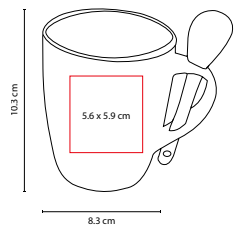

MATERIAL: Cerámica
 MEDIDA: 8.3 x 10.3 cm
 ÁREA DE IMPRESIÓN: 5.6 x 5.9 cm
 TÉCNICA DE IMPRESIÓN: Grabado en Arena /
 Serigrafía / Termocalca
 CAPACIDAD: 11 Oz
 COLORES: A/N/R

A

R

N

Incluye cuchara. Venta caja cerrada de 36 piezas.