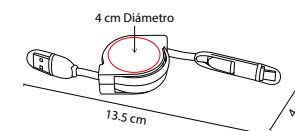

Cable retráctil cargador y para transferencia de datos. Compatible con USB, 8 pin, micro USB y entrada tipo C. Longitud de cable 1 m aproximadamente. Incluye protectores para los conectores.