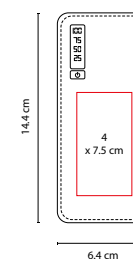

Batería auxiliar para smartphone con 3 salidas de carga, capacidad 7500 mAh. Incluye cable cargador compatible con USB y micro USB. Display indicador de batería.