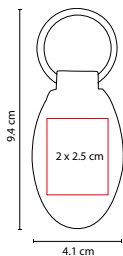

M 3400

LLAVERO MINDEL

MATERIAL: Curpiel / Metal

MEDIDA: 4.1 x 9.4 cm

ÁREA DE IMPRESIÓN: 2 x 2.5 cm

TÉCNICA DE IMPRESIÓN: Láser / Serigrafía / Termograbado

COLORES: A/N/R

COLORES GTM: A/N/R

Incluye caja individual.

M 63287

LLAVERO SVART

MATERIAL: Curpiel / Metal

MEDIDA: 3 x 9 cm

ÁREA DE IMPRESIÓN: 1.4 x 2.5 cm

TÉCNICA DE IMPRESIÓN: Serigrafía / Láser

COLORES: Negro

Incluye caja individual.

M 3450

LLAVERO BURU

MATERIAL: Curpiel / Metal

MEDIDA: 3.2 x 9.1 cm

ÁREA DE IMPRESIÓN: 1.5 x 3.5 cm

TÉCNICA DE IMPRESIÓN: Láser / Serigrafía / Termograbado

COLORES: A/N/R

Incluye caja individual.