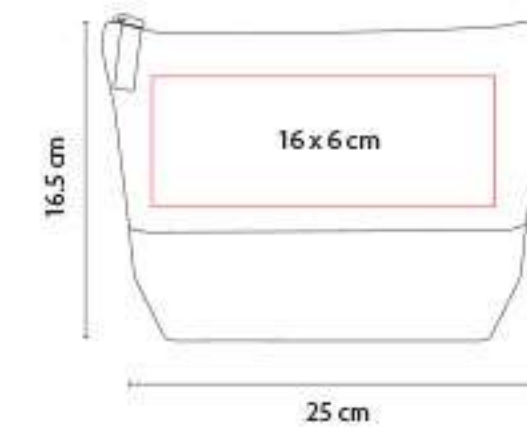

DAM 030

COSMETIQUERA LEXY

MATERIAL: Algodón

MEDIDA: 25 x 16.5 cm

ÁREA DE IMPRESIÓN: 16 x 6 cm

TÉCNICA DE IMPRESIÓN: Serigrafía

COLORES: N/P

COLORES PAN: N/P