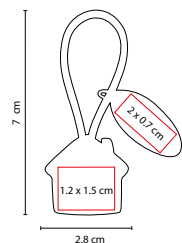

M 2060

LLAVERO CASA CON PLACA

MATERIAL: Hule / Metal
MEDIDA: 2.8 x 7 cm Llavero /
3 x 1.4 cm Placa

ÁREA DE IMPRESIÓN:
1.2 x 1.5 cm Llavero / 2 x 0.7 cm Placa

TÉCNICA DE IMPRESIÓN: Láser / Pantógrafo

COLORES: Negro