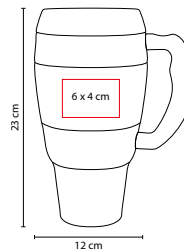

TMPS 51

TERMO KOFI

MATERIAL: Acero Inoxidable / Plástico
MEDIDA: 12 x 23 cm
ÁREA DE IMPRESIÓN: 6 x 4 cm
TÉCNICA DE IMPRESIÓN: Láser / Pantógrafo / Serigrafía / Tampografía
CAPACIDAD: 950 ml
COLORES: Negro

Doble pared. Incluye válvula de seguridad.