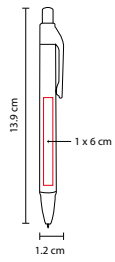

SH 1755

BOLÍGRAFO BITONO **SKADY**

MATERIAL: Plástico
MEDIDA: 1.2 x 13.9 cm
ÁREA DE IMPRESIÓN: 1 x 6 cm
TÉCNICA DE IMPRESIÓN: Serigrafía
TINTA: Negra
COLORES: A/M/O/P/R/V

R

P

A

M

O

V

Mecanismo pulsador.

SH 2065

BOLÍGRAFO **SKINNY**

MATERIAL: Plástico
MEDIDA: 0.8 x 14.5 cm
ÁREA DE IMPRESIÓN: 0.5 x 5 cm
TÉCNICA DE IMPRESIÓN: Serigrafía
TINTA: Negra
COLORES: A/O/R/V
COLORES GTM: A/R

V

O

A

R

Bolígrafo con tapón.

SH 1435

BOLÍGRAFO **BOLESLAV**

MATERIAL: Plástico
MEDIDA: 0.9 x 13.4 cm
ÁREA DE IMPRESIÓN: 0.4 x 4.5 cm
TÉCNICA DE IMPRESIÓN: Serigrafía
TINTA: Negra
COLORES: A/B/N/R/V

A

R

V

N

B

Mecanismo pulsador.