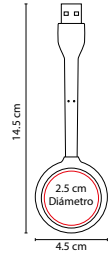

HUB 09

CONCENTRADOR DE PUERTOS USB **LACERTA**

MATERIAL: Plástico
MEDIDA: 5.1 x 4 cm
ÁREA DE IMPRESIÓN: 4 x 2 cm
TÉCNICA DE IMPRESIÓN: Serigrafía
COLORES: Blanco

- COLORES GTM: Blanco
- COLORES PAN: Blanco

LAP 009

LÁMPARA **LUX**

MATERIAL: Plástico
MEDIDA: 2 x 17 cm
ÁREA DE IMPRESIÓN: 1 x 3 cm
TÉCNICA DE IMPRESIÓN: Serigrafía
COLORES: Gris

LAP 010

CONCENTRADOR DE PUERTOS USB **HEZE**

MATERIAL: Plástico
MEDIDA: 4.5 x 14.5 cm
ÁREA DE IMPRESIÓN: 2.5 cm Diámetro
TÉCNICA DE IMPRESIÓN: Tampografía
COLORES: Blanco