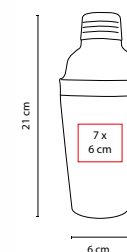

Set para preparación de bebidas con base. Incluye shaker, pinzas, sacacorchos, dosificador, colador y cuchillo.