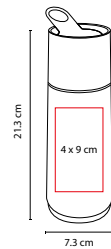

COLORES: Gris Oxford Metalizado

Doble pared. Cerrado al vacío. Incluye taza y válvula de seguridad.

TMPS 46

TERMO EYRE

MATERIAL: Acero Inoxidable / Plástico
 MEDIDA: 7.3 x 21.3 cm
 ÁREA DE IMPRESIÓN: 4 x 9 cm
 TÉCNICA DE IMPRESIÓN: Láser / Pantógrafo / Serigrafía / Tampografía
 CAPACIDAD: 370 ml
 COLORES: A/B/R

A

R

B

Doble pared. Cuenta con compartimento especial oculto en la base para guardar cosas pequeñas.

TMPS 96

TERMO EZIK

MATERIAL: Acero Inoxidable / Plástico
 MEDIDA: 7 x 25.5 cm
 ÁREA DE IMPRESIÓN: 5 x 11 cm
 TÉCNICA DE IMPRESIÓN: Láser / Pantógrafo / Serigrafía / Tampografía
 CAPACIDAD: 475 ml
 COLORES: A/O/V