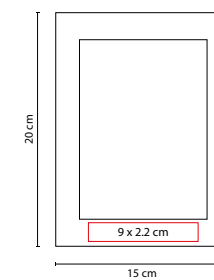

PRT 007

PORTARRETRATO NEMIRA

MATERIAL: MDF

MEDIDA: 15 x 20 cm

ÁREA DE IMPRESIÓN: 9 x 2.2 cm

TÉCNICA DE IMPRESIÓN: Serigrafía

COLORES: Beige

2 Posiciones: horizontal y vertical. Tamaño de la foto 9 x 13.5 cm.