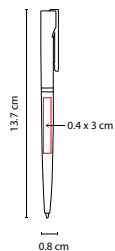

N

A

R

Mecanismo pulsador.

SH 2230

BOLÍGRAFO GORELY

MATERIAL: plástico
 MEDIDA: 0.8 x 13.7 cm
 ÁREA DE IMPRESIÓN: 0.4 x 3 cm
 TÉCNICA DE IMPRESIÓN: Serigrafía
 TINTA: Azul
 COLORES: A/B/N/R

A