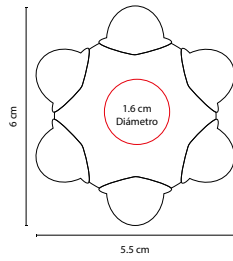

DPO 025

CRAYÓN KANDI

MATERIAL: Plástico

MEDIDA: 5.5 x 6 cm

ÁREA DE IMPRESIÓN: 1.6 cm Diámetro

TÉCNICA DE IMPRESIÓN: Goteado en Resina

COLORES: Blanco

Incluye 6 crayones de varios colores.

DPO 008

LÁPIZ DE MADERA

MATERIAL: Madera

MEDIDA: 0.7 x 19 cm

ÁREA DE IMPRESIÓN: 0.6 x 10 cm

TÉCNICA DE IMPRESIÓN: Serigrafía

COLORES: A/AM/B/N/R/V/Y

COLORES GTM: A/AM/B/N/R/V/Y