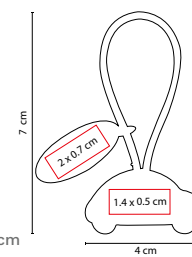

M 2050

LLAVERO PUERQUITO CON PLACA

MATERIAL: Hule / Metal
MEDIDA: 2.5 x 7 cm Llavero /
3 x 1.4 cm Placa

ÁREA DE IMPRESIÓN: 1 x 0.5 cm
Llavero / 2 x 0.7 cm Placa

TÉCNICA DE IMPRESIÓN: Láser / Pantógrafo

COLORES: Negro

M 2060

LLAVERO CASA CON PLACA

MATERIAL: Hule / Metal
MEDIDA: 2.8 x 7 cm Llavero /
3 x 1.4 cm Placa

ÁREA DE IMPRESIÓN:
1.2 x 1.5 cm Llavero / 2 x 0.7 cm Placa

TÉCNICA DE IMPRESIÓN: Láser / Pantógrafo

COLORES: Negro

M 2070

LLAVERO PERSONA CON PLACA

MATERIAL: Hule / Metal
MEDIDA: 2.7 x 7.5 cm Llavero /
3 x 1.4 cm Placa

ÁREA DE IMPRESIÓN:
0.6 x 1.7 cm Llavero / 2 x 0.7 cm Placa

TÉCNICA DE IMPRESIÓN: Láser / Pantógrafo

COLORES: Negro

M 2080

LLAVERO AUTO CON PLACA

MATERIAL: Hule / Metal
MEDIDA: 4 x 7 cm Llavero /
3 x 1.4 cm Placa

ÁREA DE IMPRESIÓN: 1.4 x 0.5 cm
Llavero / 2 x 0.7 cm Placa

TÉCNICA DE IMPRESIÓN: Láser / Pantógrafo

COLORES: Negro