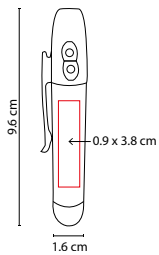

TCH 002

APUNTADOR LITEN

MATERIAL: Plástico
MEDIDA: 1.6 x 9.6 cm
ÁREA DE IMPRESIÓN: 0.9 x 3.8 cm
TÉCNICA DE IMPRESIÓN: Serigrafía
COLORES: Plata
COLORES GTM: Plata