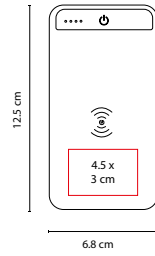

CRG 028

POWER BANK MAVY

MATERIAL: Plástico
MEDIDA: 6.8 x 12.5 cm
ÁREA DE IMPRESIÓN: 4.5 x 3 cm
TÉCNICA DE IMPRESIÓN: Serigrafía
COLORES: Blanco

Batería auxiliar para smartphone con linterna LED y función de carga inalámbrica. Capacidad 8000 mAh. Cuenta con 2 salidas USB, entrada micro USB y tipo C. Incluye cable cargador compatible con USB y micro USB.