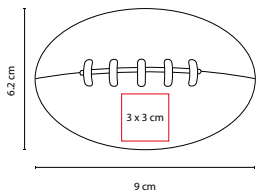

PELOTA ANTI-STRESS **TENNIS**

MATERIAL: PU

MEDIDA: 6.2 cm Diámetro

ÁREA DE IMPRESIÓN: 3.5 x 4 cm

TÉCNICA DE IMPRESIÓN: Tampografía

COLORES: Amarillo con Blanco

 COLORES GTM: Amarillo con Blanco

6.2 cm Diámetro