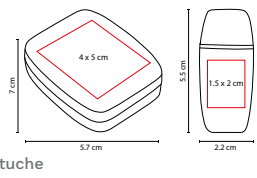

EST 070

SET MARKIEREN

MATERIAL: Plástico

MEDIDA: 2.2 x 5.5 cm Marcador / 5.7 x 7 cm Estuche

ÁREA DE IMPRESIÓN: 1.5 x 2 cm Marcador / 4 x 5 cm Estuche

TÉCNICA DE IMPRESIÓN: Serigrafía

COLORES: Blanco

COLORES PAN: Blanco