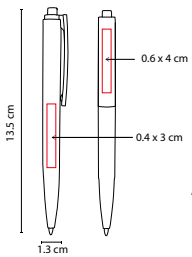

SH 2920

BOLÍGRAFO E-VENTI

MATERIAL: Plástico
MEDIDA: 1.3 x 13.5 cm
ÁREA DE IMPRESIÓN: 0.4 x 3 cm Barril / 0.6 x 4 cm Clip
TÉCNICA DE IMPRESIÓN: Serigrafía
TINTA: Negra
COLORES: AT/BT/OT/RT/VT

Hecho en Italia. Mecanismo pulsador.

SH 1405

BOLÍGRAFO KIVU

MATERIAL: Plástico
MEDIDA: 1.3 x 13.5 cm
ÁREA DE IMPRESIÓN: 1 x 6 cm
TÉCNICA DE IMPRESIÓN: Serigrafía
TINTA: Negra

COLORES: Blanco Sólido / AT/RT/VT/YT Translúcidos
COLORES GTM: Blanco Sólido / AT/RT/VT/YT Translúcidos
COLORES PAN: Blanco Sólido / AT/RT Translúcidos

Mecanismo pulsador.

SH 2470

BOLÍGRAFO DEBRECEN

MATERIAL: Plástico
MEDIDA: 0.9 x 14 cm
ÁREA DE IMPRESIÓN: 0.6 x 7 cm
TÉCNICA DE IMPRESIÓN: Serigrafía
TINTA: Negra

COLORES: A/G/R
COLORES PAN: A/G/R

Mecanismo pulsador.