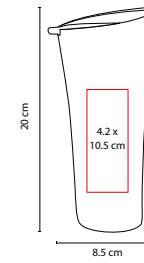

R

V

O

Doble pared. Con válvula especial para abrir y cerrar.

V

TMPS 11

TERMO SPACE

MATERIAL: Plástico
 MEDIDA: 8.5 x 20 cm
 ÁREA DE IMPRESIÓN: 4.2 x 10.5 cm
 TÉCNICA DE IMPRESIÓN: Serigrafía / Tampografía
 CAPACIDAD: 530 ml
 COLORES: A/B/N/O/R/V
 COLORES GTM: A/B/N