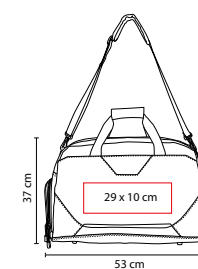

SIN 300

MALETA BLOMSBURY

MATERIAL: Poliéster
MEDIDA: 57 x 33 x 27 cm
ÁREA DE IMPRESIÓN: 16 x 10 cm
TÉCNICA DE IMPRESIÓN: Bordado / Serigrafía
COLORES: Negro con Plata
COLORES PAN: Negro con Plata

Bolsa principal, frontal y lateral. Incluye asa para colgar en hombros.

SIN 052 tossh

MALETA MEIRA

MATERIAL: Poliéster
MEDIDA: 46 x 33 x 20 cm
ÁREA DE IMPRESIÓN: 36 x 15 cm
TÉCNICA DE IMPRESIÓN: Bordado / Serigrafía
COLORES: Azul

Bolsa principal con 2 compartimentos de malla y bolsillo para celular. Bolsa frontal con cierre. Agarradera posterior con broche velcro para colocar en trolley. Incluye asa para colgar en hombros.

SIN 093

MALETA ASGARD

MATERIAL: Poliéster
MEDIDA: 53 x 37 x 27 cm
ÁREA DE IMPRESIÓN: 29 x 10 cm
TÉCNICA DE IMPRESIÓN: Bordado / Serigrafía
COLORES: A/R

R

A

Bolsa principal y frontal. Compartimento para zapatos y bolsa lateral. Incluye asa para colgar en hombros.