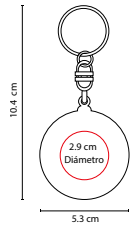

MATERIAL: Plástico

MEDIDA: 5.3 x 10.4 cm

ÁREA DE IMPRESIÓN: 2.9 cm Diámetro

TÉCNICA DE IMPRESIÓN: Goteado en Resina

COLORES: A/N/R

Cinta flexible de plástico de 1.5 m.

PRO 008

LLAVERO FLEXÓMETRO **OVALADO**