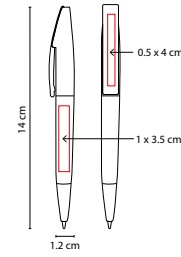

SH 1315

BOLÍGRAFO OLEH

MATERIAL: Plástico

MEDIDA: 1.2 x 14 cm

ÁREA DE IMPRESIÓN: 1 x 3.5 cm Barril / 0.5 x 4 cm Clip

TÉCNICA DE IMPRESIÓN: Serigrafía

TINTA: Negra

COLORES: AC/O/R/V