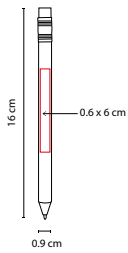

MATERIAL: Plástico
 MEDIDA: 1.2 x 14 cm
 ÁREA DE IMPRESIÓN: 1 x 5 cm Barril / 1 x 3 cm Tapa
 TÉCNICA DE IMPRESIÓN: Serigrafía
 TINTA: Gel Negra
 COLORES: A/N/O/R

ZEGNO®
ESCRITURA

O

N

R

A

Bolígrafo tinta gel térmico-sensitiva que se borra con la fricción de la goma, con tapón. Grip antiderrapante.