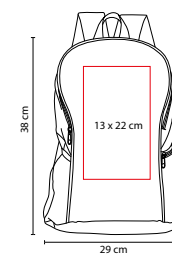

SIN 092

MOCHILA SPRINGBOK

MATERIAL: Poliéster

MEDIDA: 29 x 38 x 13 cm

ÁREA DE IMPRESIÓN: 13 x 22 cm

TÉCNICA DE IMPRESIÓN: Bordado / Serigrafía

COLORES: A/O/P/R/V

COLORES GTM: A/R/V

COLORES PAN: A/R/V