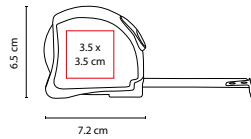

HER 050 X-TOOL®

FLEXÓMETRO SILAY

MATERIAL: Acero inoxidable / Plástico
MEDIDA: 7.2 x 6.5 cm
ÁREA DE IMPRESIÓN: 3.5 x 3.5 cm
TÉCNICA DE IMPRESIÓN: Láser / Serigrafía
COLORES: Plata

Flexómetro cinta metálica de 3 m. Incluye clip metálico.

HER 049

FLEXÓMETRO BOUGAINVILLE

MATERIAL: Plástico
MEDIDA: 8 x 6.1 cm
ÁREA DE IMPRESIÓN: 3.5 x 3.5 cm
TÉCNICA DE IMPRESIÓN: Serigrafía
COLORES: Negro

- COLORES GTM: Negro
- COLORES PAN: Negro