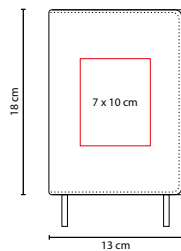

HL 100

LIBRETA **ESLA**

MATERIAL: Curpiel
 MEDIDA: 13 x 18 cm
 ÁREA DE IMPRESIÓN: 7 x 10 cm
 TÉCNICA DE IMPRESIÓN: Serigrafía / Termograbado
 COLORES: A/R/V

V

R

A

CONTRAPORTADA
NEGRA

HL 9035 ZEGNO®