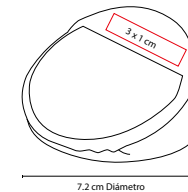

HL 6570

PORTA NOTAS ANDES

MATERIAL: Cartón
MEDIDA: 10.2 x 8 cm
ÁREA DE IMPRESIÓN: 9 x 6 cm
TÉCNICA DE IMPRESIÓN: Serigrafía
COLORES: A/N/R

HL 040

PORTA NOTAS ERIA

MATERIAL: Cartón
MEDIDA: 8.4 x 6.5 cm
ÁREA DE IMPRESIÓN: 7 x 5 cm
TÉCNICA DE IMPRESIÓN: Serigrafía
COLORES: A/BE/N/O/R/V

HL 6500

CLIP PORTA NOTAS CARVI

MATERIAL: Plástico
MEDIDA: 7.2 cm Diámetro
ÁREA DE IMPRESIÓN: 3 x 1 cm
TÉCNICA DE IMPRESIÓN: Serigrafía
COLORES: A/B/R

R

Clip porta notas con imán. 30 Notas adheribles.

Incluye diferentes notas adheribles: 100 en forma de nube de texto, 25 amarillas y banderas de colores.

Incluye 160 hojas de notas.