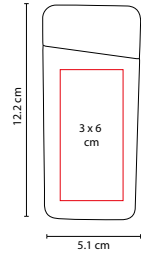

CRG 016

POWER BANK VOLANS

MATERIAL: Plástico
MEDIDA: 5.1 x 12.2 cm
ÁREA DE IMPRESIÓN: 3 x 6 cm
TÉCNICA DE IMPRESIÓN: Serigrafía / Tampografía
COLORES: Plata
COLORES PAN: Plata

Batería auxiliar para smartphone, capacidad 4000 mAh. Incluye cable cargador compatible con USB, 8 pin y micro USB. Cuenta con indicador de batería.

Z 900

BOCINA CARGADOR LAUREN

MATERIAL: Plástico
MEDIDA: 2.7 x 13.4 cm
ÁREA DE IMPRESIÓN: 1.2 x 10 cm
TÉCNICA DE IMPRESIÓN: Tampografía / Serigrafía
COLORES: Blanco