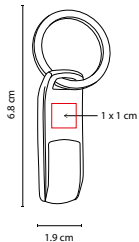

Incluye colgante para smartphone y caja individual.

USB 133

USB PRUIT

MATERIAL: Plástico / Metal
MEDIDA: 1.9 x 6.8 cm
ÁREA DE IMPRESIÓN: 1 x 1 cm
TÉCNICA DE IMPRESIÓN: Serigrafía
CAPACIDAD: 8 GB
COLORES: B/N