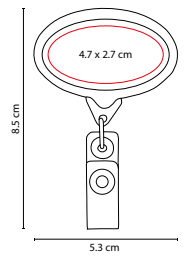

PRO 080

PORTAGAFETE SIRA

MATERIAL: Plástico
MEDIDA: 5.3 x 8.5 cm
ÁREA DE IMPRESIÓN: 4.7 x 2.7 cm
TÉCNICA DE IMPRESIÓN: Goteado en Resina
COLORES: A/B/R

A