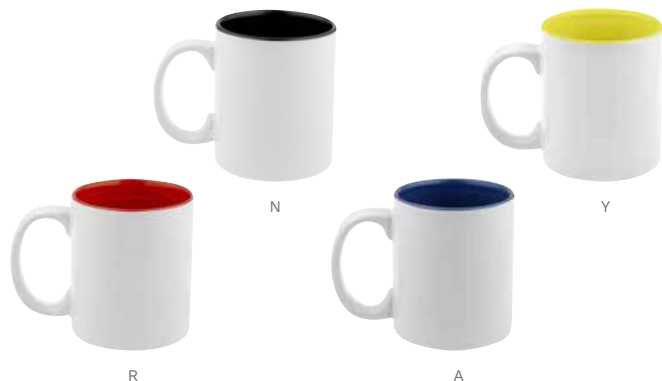

Venta caja cerrada de 36 piezas.