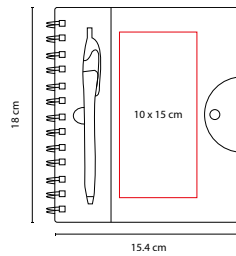

HL 1400

LIBRETA BREKA

MATERIAL: Espiral Metálico / Plástico
MEDIDA: 15.4 x 18 cm
ÁREA DE IMPRESIÓN: 10 x 15 cm
TÉCNICA DE IMPRESIÓN: Serigrafía
TINTA: Negra
COLORES: A/N/R