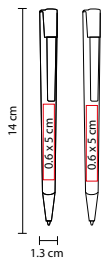

ZEGNO®
ESCRITURA

EST 050

SET ARIZE

MATERIAL: Aluminio
MEDIDA: 1.3 x 14 cm
ÁREA DE IMPRESIÓN: 0.6 x 5 cm
TÉCNICA DE IMPRESIÓN: Láser / Serigrafía
TINTA: Negra
COLORES: B/S
COLORES GTM: Plata
COLORES PAN: Plata