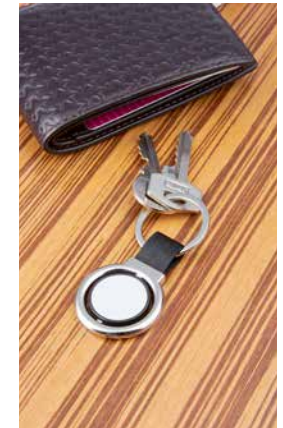

Incluye caja individual.