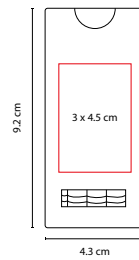

DPO 014

CAJA DE CRAYONES

MATERIAL: Cera / Caja de Cartón

MEDIDA: 4.3 x 9.2 cm

ÁREA DE IMPRESIÓN: 3 x 4.5 cm

TÉCNICA DE IMPRESIÓN: Serigrafía

COLORES: Blanco