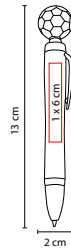

Mecanismo pulsador.

CRG 023

POWER BANK SOCCER

MATERIAL: Plástico
MEDIDA: 6 cm Diámetro
ÁREA DE IMPRESIÓN: 3.5 x 2 cm
TÉCNICA DE IMPRESIÓN: Tampografía
COLORES: Blanco con Negro