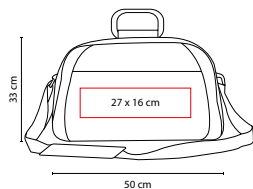

SIN 307

toSSH

MALETA ANDINO

MATERIAL: Poliéster

MEDIDA: 50 x 33 x 19 cm

ÁREA DE IMPRESIÓN: 27 x 16 cm

TÉCNICA DE IMPRESIÓN: Bordado / Serigrafía

COLORES: A/C/R

A