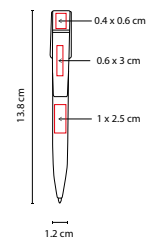

CHILI SH 2220

BOLÍGRAFO USB SHELL

MATERIAL: Acero Inoxidable
MEDIDA: 1.2 x 13.8 cm
ÁREA DE IMPRESIÓN: 1 x 2.5 cm Barril /
0.6 x 3 cm Clip / 0.4 x 0.6 USB
TÉCNICA DE IMPRESIÓN: Grabado Espejo / Serigrafía
CAPACIDAD: 8 GB
TINTA: Negra
COLORES: Negro

TECNOLOGÍA / CHILI

CHILI SH 2280

BOLÍGRAFO USB WAVE

MATERIAL: Acero Inoxidable
MEDIDA: 1.2 x 15.4 cm
ÁREA DE IMPRESIÓN: 0.7 x 3 cm Barril /
0.6 x 1.8 cm y 0.8 x 0.9 cm Clip
TÉCNICA DE IMPRESIÓN: Grabado Espejo / Serigrafía
CAPACIDAD: 8 GB
TINTA: Negra
COLORES: Negro