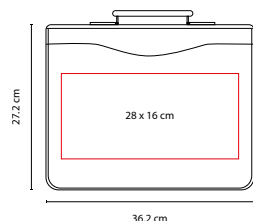

Carpeta portafolio con block de raya tamaño A4 con 20 hojas. Arillo de 1.25 pulgadas. No incluye bolígrafo.