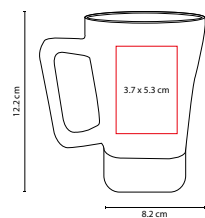

MATERIAL: Cerámica
 MEDIDA: 8.3 x 10.3 cm
 ÁREA DE IMPRESIÓN: 5.6 x 5.9 cm
 TÉCNICA DE IMPRESIÓN: Grabado en Arena /
 Serigrafía / Termocalca
 CAPACIDAD: 11 Oz
 COLORES: A/N/R

A

R

N

Incluye cuchara. Venta caja cerrada de 36 piezas.

TAZ 010

TAZA MARSELLA

MATERIAL: Cerámica / Silicón
 MEDIDA: 8.2 x 12.2 cm
 ÁREA DE IMPRESIÓN: 3.7 x 5.3 cm
 TÉCNICA DE IMPRESIÓN: Grabado en Arena /
 Serigrafía / Termocalca
 CAPACIDAD: 11 Oz
 COLORES: A/N/R