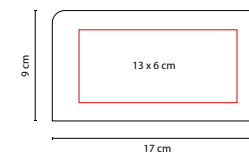

HER 010

SET DE HERRAMIENTAS INDUSTRY

MATERIAL: Metal / Plástico / Poliéster

MEDIDA: 17 x 9 cm

ÁREA DE IMPRESIÓN: 13 x 6 cm

TÉCNICA DE IMPRESIÓN: Serigrafía

COLORES: Negro

COLORES GTM: Negro

COLORES PAN: Negro

Contiene desarmador, 10 puntas de desarmador, llaves hexagonales, dado extensión y 4 dados. Incluye estuche de tela.

HER 08

SET DE HERRAMIENTAS CONRAD

MATERIAL: Metal / Plástico

MEDIDA: 11.7 x 10 cm

ÁREA DE IMPRESIÓN: 10 x 8 cm

TÉCNICA DE IMPRESIÓN: Serigrafía

COLORES: Plata

COLORES GTM: Plata