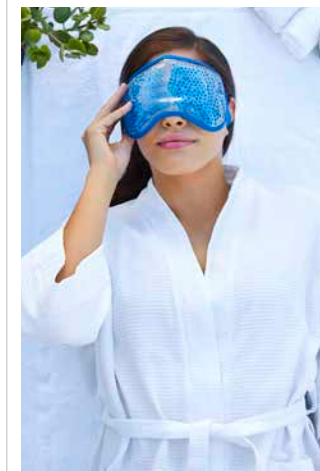

SLD 027

ANTIFAZ THERAPIE

MATERIAL: Plástico
 MEDIDA: 21 x 10.5 cm
 ÁREA DE IMPRESIÓN: 13 x 6 cm
 TÉCNICA DE IMPRESIÓN: Serigrafía
 COLORES: A/B

B

A

Compresa antifaz con micro esferas de gel frío/caliente.

KIT 911