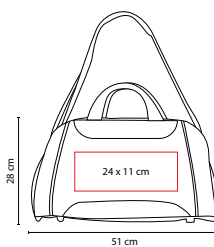

SIN 503

MALETA MORGAN

MATERIAL: Poliéster / Malla

MEDIDA: 51 x 28 x 24.5 cm

ÁREA DE IMPRESIÓN: 24 x 11 cm

TÉCNICA DE IMPRESIÓN: Bordado / Serigrafía

COLORES: A/R/S

COLORES GTM: A/R/S

COLORES PAN: A/R/S

R