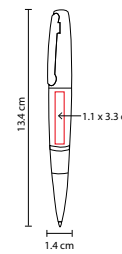

Bolígrafo USB de 4 GB. Mecanismo twist. Incluye estuche y repuesto metálico.