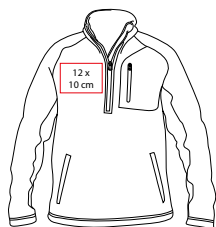

CHM 013

prakticasport

ROMPEVIENTOS TUBINGA

MATERIAL: Poliéster

TALLA: M/L

ÁREA DE IMPRESIÓN: 12 x 10 cm

TÉCNICA DE IMPRESIÓN: Serigrafía

COLORES: A/N

N

A

Chamarras rompe vientos con capucha, cierre en medio y bolsas frontales. Poliéster 100% y recubrimiento acrílico.

TEXTILES / CHAMARRAS Y CHALECOS

CHM 008

prakticasport

SUDADERA ALASKA

MATERIAL: Poliéster

TALLA: M/L

ÁREA DE IMPRESIÓN: 12 x 10 cm

TÉCNICA DE IMPRESIÓN: Bordado / Serigrafía

COLORES: A/N/R

N

A

R

Sudadera micro polar 100% poliéster con bolsas laterales y cierre frontal.

PROMOCIÓN