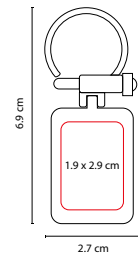

M 63280

LLAVERO **LABORO**

MATERIAL: Metal
MEDIDA: 2.7 x 7.1 cm
ÁREA DE IMPRESIÓN: 2.1 x 2.6 cm
TÉCNICA DE IMPRESIÓN:
Goteado en Resina /
Grabado Espejo / Serigrafía
COLORES: Plata
COLORES GTM: Plata
COLORES PAN: Plata

Incluye caja individual.

M 63282

LLAVERO **SQUARE**

MATERIAL: Metal
MEDIDA: 2.6 x 7.2 cm
ÁREA DE IMPRESIÓN: 2 x 2.9 cm
TÉCNICA DE IMPRESIÓN:
Goteado en Resina /
Grabado Espejo / Serigrafía
COLORES: Plata
COLORES GTM: Plata
COLORES PAN: Plata

Incluye caja individual.

M 6232

LLAVERO **ASTORIA**

MATERIAL: Metal
MEDIDA: 2.7 x 6.9 cm
ÁREA DE IMPRESIÓN: 1.9 x 2.9 cm
TÉCNICA DE IMPRESIÓN:
Goteado en Resina / Grabado Espejo
COLORES: Plata

Incluye estuche especial.

M 3401

LLAVERO **VOSTOK**

MATERIAL: Metal
MEDIDA: 2.9 x 5.5 cm
ÁREA DE IMPRESIÓN: 2.2 x 1.9 cm
TÉCNICA DE IMPRESIÓN:
Goteado en Resina
COLORES: Plata