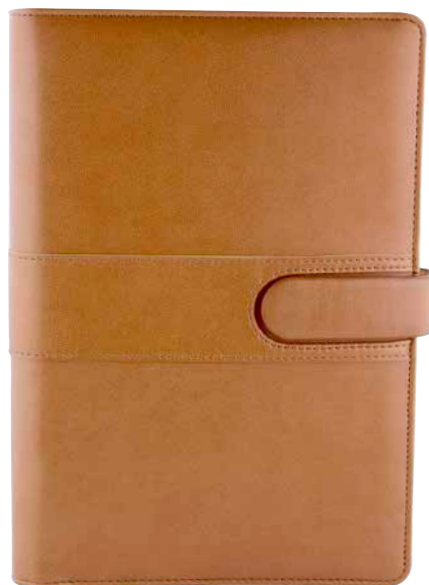

M 80900

LIBRETA LOUISIANA

MATERIAL: Curpiel
 MEDIDA: 16.8 x 23.5 cm
 ÁREA DE IMPRESIÓN: 12 x 6 cm
 TÉCNICA DE IMPRESIÓN: Serigrafía / Termograbado
 COLORES: C/N

C

HL 2060 ZEGNO®

LIBRETA ALTAIS

MATERIAL: Poliéster / Metal / Espiral Metálico
 MEDIDA: 13 x 19 cm
 ÁREA DE IMPRESIÓN: 7 x 5 cm Cubierta / 1 x 1 cm en Placa Metálica
 TÉCNICA DE IMPRESIÓN: Serigrafía en Cubierta / Láser en Placa Metálica
 COLORES: A/G