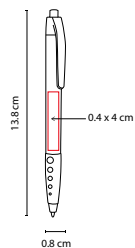

SH 2225

BOLÍGRAFO LUSAKA

MATERIAL: Plástico
MEDIDA: 0.8 x 13.8 cm
ÁREA DE IMPRESIÓN: 0.4 x 4 cm
TÉCNICA DE IMPRESIÓN: Serigrafía
TINTA: Negra
COLORES: A/N/O/P/R/V

R