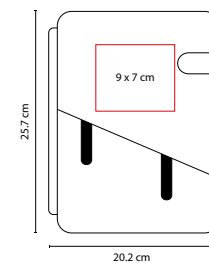

M 80930

CARPETA NAUSSAC

MATERIAL: Curpiel
MEDIDA: 20.2 x 25.7 cm
ÁREA DE IMPRESIÓN: 9 x 7 cm
TÉCNICA DE IMPRESIÓN: Láser / Serigrafía /
Termograbado
COLORES: Negro