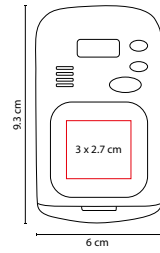

Incluye 40 hojas de notas.

PT 020

PASTILLERO HARVEY

MATERIAL: Plástico
 MEDIDA: 6 x 9,3 cm
 ÁREA DE IMPRESIÓN: 3 x 2,7 cm
 TÉCNICA DE IMPRESIÓN: Serigrafía
 COLORES: Blanco

Pastillero con alarma con múltiples repeticiones (duración de 30 segundos), programación de horas y 2 compartimientos para pastillas.