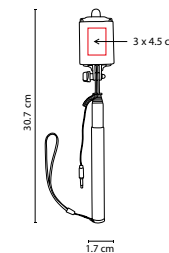

SLF 003

SELFIE STICK SAMAJA

MATERIAL: Plástico

MEDIDA: 1.7 x 30.7 cm

ÁREA DE IMPRESIÓN: 3 x 4.5 cm

TÉCNICA DE IMPRESIÓN: Serigrafía / Tampografía

COLORES: A/G/R/V

COLORES GTM: Gris

COLORES PAN: Gris

RANURA ANTI-GIRO