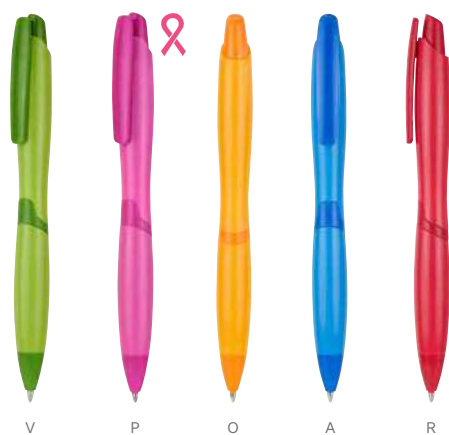

V

P

O

A

R

SH 2415

BOLÍGRAFO ILLER

MATERIAL: Plástico

MEDIDA: 1.3 x 13.5 cm

ÁREA DE IMPRESIÓN: 0.5 x 3.5 cm

TÉCNICA DE IMPRESIÓN: Serigrafía

TINTA: Negra

COLORES: A/G/R/S/V

COLORES GTM: G/S

COLORES PAN: A/G/S

G