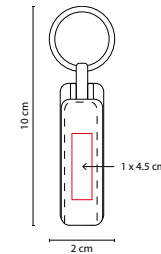

USB 107

USB DINAGAT

MATERIAL: Metal

MEDIDA: 2.6 x 10.2 cm

ÁREA DE IMPRESIÓN: 0.9 x 1.5 cm

TÉCNICA DE IMPRESIÓN: Láser / Pantógrafo

CAPACIDAD: 8 GB

COLORES: Plata con Negro

Incluye estuche y carabina.

TECNOLOGÍA / USB

USB 030

USB BYTE

MATERIAL: Curpiel / Metal

MEDIDA: 2 x 10 cm

ÁREA DE IMPRESIÓN: 1 x 4.5 cm

TÉCNICA DE IMPRESIÓN: Láser / Pantógrafo /

Serigrafía / Termograbado

CAPACIDAD: 8 GB

COLORES: Negro

COLORES GTM: Negro

Incluye caja individual.