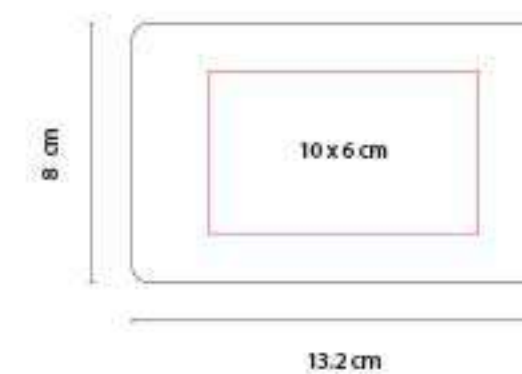

DAM 773

SET DE MANICURE Y BROCHAS YOUNG

MATERIAL: Curpiel

MEDIDA: 13.2 x 8 cm

ÁREA DE IMPRESIÓN: 10 x 6 cm

TÉCNICA DE IMPRESIÓN: Láser / Serigrafía

COLORES: Negro

COLORES GTM: Negro

BIENESTAR / BELLEZA

Incluye 10 accesorios (5 brochas, 5 accesorios para manicure y un espejo).