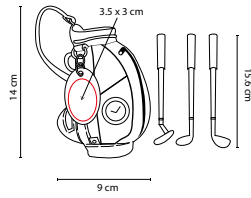

GLF 01

RELOJ Y PORTAPLUMAS GOLF

MATERIAL: Curpiel / Metal
MEDIDA: 9 x 14 cm
ÁREA DE IMPRESIÓN: 3.5 x 3 cm
TÉCNICA DE IMPRESIÓN: Láser /
Pantógrafo / Serigrafía
COLORES: Blanco con Negro

Incluye bolígrafos en forma de palos de golf, tinta negra, roja y azul, placa metálica para impresión. Incluye baterías.

GLF 012

SET DE GOLF AVEIRO

MATERIAL: Curpiel
MEDIDA: 4.5 x 9 cm
ÁREA DE IMPRESIÓN: 2.5 x 2 cm
TÉCNICA DE IMPRESIÓN:
Láser en Placa Metálica
COLORES: Café