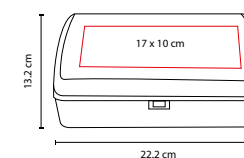

INF 150

ESTUCHE HANNAH

MATERIAL: Poliéster
MEDIDA: 29 x 20 cm
ÁREA DE IMPRESIÓN: 20 x 2 cm
TÉCNICA DE IMPRESIÓN: Serigrafía
COLORES: A/N/R
COLORES GTM: A/N
COLORES PAN: A/N/R

Bolsa porta lápices con compartimento exterior de malla.

INF 600

ESTUCHE ESCOLAR MÁSTER

MATERIAL: Plástico
MEDIDA: 22.2 x 13.2 cm
ÁREA DE IMPRESIÓN: 17 x 10 cm
TÉCNICA DE IMPRESIÓN: Serigrafía
COLORES: AC/AR/R/T

AC

Estuche con 4 divisiones. No incluye accesorios.