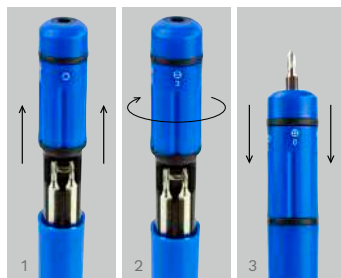

R

N

HER 045

DESARMADOR MÚLTIPLE VINDEL

MATERIAL: Plástico
MEDIDA: 4 x 9.8 cm
ÁREA DE IMPRESIÓN: 0.7 x 4 cm
TÉCNICA DE IMPRESIÓN: Serigrafía
COLORES: Amarillo con Negro