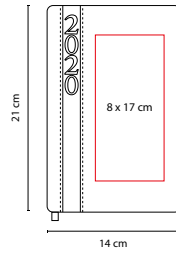

AGD 020 ZEGNO®

AGENDA DIARIA CLÁSICA

MATERIAL: Curpiel

MEDIDA: 14 x 21 cm

ÁREA DE IMPRESIÓN: 8 x 17 cm

TÉCNICA DE IMPRESIÓN: Láser / Serigrafía / Termograbado

COLORES: A/C/G/N/T/V

COLORES GTM: A/C/G/N/T/V

COLORES PAN: A/C/G/N/T/V

A