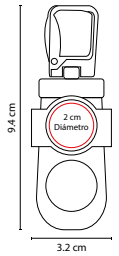

Marcador magnético de pelota con velcro para los guantes.