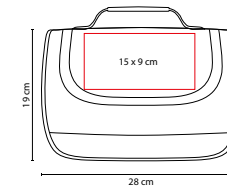

to^{ss}h

SIN 123

LONCHERA PRESTON

MATERIAL: Poliéster

MEDIDA: 28 x 19 x 15.5 cm

ÁREA DE IMPRESIÓN: 15 x 9 cm

TÉCNICA DE IMPRESIÓN: Serigrafía

COLORES: A/N/O/R/V

COLORES GTM: A/N/O/R/V

COLORES PAN: A/N/R/V