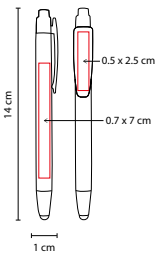

ECO 035

BOLÍGRAFO ZAMBEZE

MATERIAL: Cartón / Plástico
MEDIDA: 0.9 x 16 cm
ÁREA DE IMPRESIÓN: 0.6 x 6 cm
TÉCNICA DE IMPRESIÓN: Serigrafía
TINTA: Negra
COLORES: A/O/R/V
COLORES GTM: A/O/R/V
COLORES PAN: A/O/R/V

A

O

V

R

Material Eco-Friendly. Mecanismo pulsador.

ECO 020

BOLÍGRAFO BIO

MATERIAL: Cartón / Plástico
MEDIDA: 1 x 14 cm
ÁREA DE IMPRESIÓN: 0.7 x 7 cm Barril / 0.5 x 2.5 cm Clip
TÉCNICA DE IMPRESIÓN: Serigrafía
TINTA: Negra
COLORES: A/B/O/R/V
COLORES GTM: A/B/O/R/V
COLORES PAN: A/B/R/V

V

R

B

A

O

Bolígrafo con touch screen. Material Eco-Friendly. Mecanismo pulsador.

ECO 010

BOLÍGRAFO PLANET

MATERIAL: Cartón / Plástico
MEDIDA: 1 x 14 cm
ÁREA DE IMPRESIÓN: 0.7 x 7 cm Barril / 0.5 x 2.5 cm Clip
TÉCNICA DE IMPRESIÓN: Serigrafía
TINTA: Negra
COLORES: A/O/R/V
COLORES GTM: A/R/V
COLORES PAN: A/R/V

O

R

V

A

Material Eco-Friendly. Mecanismo pulsador.