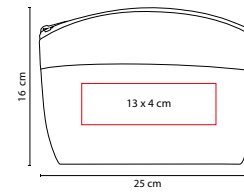

ITBags

DAM 009

COSMETIQUERA **LORELEI**

MATERIAL: Yute / Plástico

MEDIDA: 25 x 16 cm

ÁREA DE IMPRESIÓN: 13 x 4 cm

TÉCNICA DE IMPRESIÓN: Serigrafía

COLORES: A/N/P/R

COLORES GTM: Rosa

COLORES PAN: A/P/R