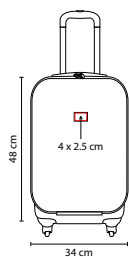

SIN 091

toSSH

MALETA DEVONPORT

MATERIAL: Estireno / Poliéster

MEDIDA: 34 x 48 x 19 cm

ÁREA DE IMPRESIÓN: 4 x 2,5 cm

TÉCNICA DE IMPRESIÓN: Láser en Placa Metálica

COLORES: Negro

Maleta trolley 4 ruedas. Cierre frontal con espacio para laptop y organizador de documentos. Cierre principal con 2 compartimentos internos. Placa metálica removible para fácil grabado y candado de seguridad con combinación de 3 dígitos.