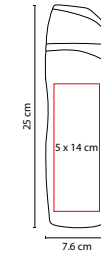

TMPS 57

TERMO LIPOVEI

MATERIAL: Acero Inoxidable / Plástico

MEDIDA: 7.6 x 25 cm

ÁREA DE IMPRESIÓN: 5 x 14 cm

TÉCNICA DE IMPRESIÓN: Láser / Serigrafía / Tampografía

CAPACIDAD: 450 ml

COLORES: A/B/R