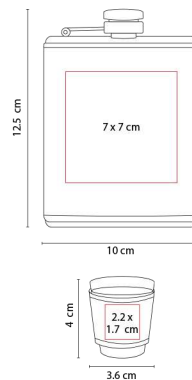

87200

LICORERA BRISTOL

MATERIAL: Acero Inoxidable / Curpiel
MEDIDA: 10 x 12.5 cm Licorera / 3.6 x 4 cm Vasos
ÁREA DE IMPRESIÓN: 7 x 7 cm Licorera / 2.2 x 1.7 cm Vasos
TÉCNICA DE IMPRESIÓN: Láser / Serigrafía / Tampografía / Termograbado
CAPACIDAD: 196 ml
COLORES: Negro
COLORES GTM: Negro

Incluye licorera, 2 vasos metálicos, embudo y caja de regalo.

60400

LICORERA TOSCANA

MATERIAL: Acero Inoxidable / Curpiel
MEDIDA: 10 x 12.5 cm
ÁREA DE IMPRESIÓN: 7 x 7 cm
TÉCNICA DE IMPRESIÓN: Láser
CAPACIDAD: 196 ml
COLORES: Negro