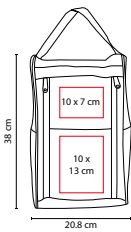

COLORES PAN: Negro

Bolsa con cierre y asa en el exterior. Incluye gancho, 2 compartimentos con cierre y 4 bolsas de malla en el interior.

SIN 900

ZAPATERA QUEST CLUB

MATERIAL: Poliéster
 MEDIDA: 20.8 x 38 x 10 cm
 ÁREA DE IMPRESIÓN: 10 x 13 cm
 TÉCNICA DE IMPRESIÓN: Bordado / Serigrafía
 COLORES: Negro con Gris