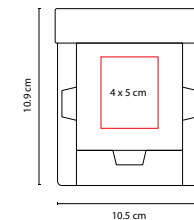

HL 6140

PORTA NOTAS CHAJARI

MATERIAL: Cartón / Papel
MEDIDA: 10.5 x 10.9 cm
ÁREA DE IMPRESIÓN: 4 x 5 cm
TÉCNICA DE IMPRESIÓN: Serigrafía
COLORES: Beige
COLORES PAN: Beige