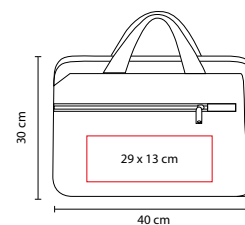

Cierre frontal. Espacio para laptop de 15", tarjetas y documentos. Bolsa lateral. Aditamento especial trasero para poner en trolley.

SIN 970

PORTA LAPTOP BARLETTA

MATERIAL: Poliéster
MEDIDA: 40 x 30 x 4 cm
ÁREA DE IMPRESIÓN: 29 x 13 cm
TÉCNICA DE IMPRESIÓN: Bordado / Serigrafía
COLORES: A/R