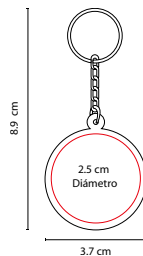

K 100

LLAVERO **ANTI-STRESS**

MATERIAL: PU

MEDIDA: 3.7 x 8.9 cm

ÁREA DE IMPRESIÓN: 2.5 cm Diámetro

TÉCNICA DE IMPRESIÓN: Tampografía

COLORES: A/R/S