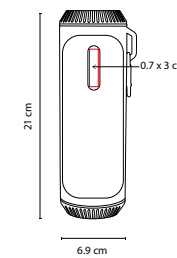

Z 1150

BOCINA JERTE

MATERIAL: Plástico

MEDIDA: 6.9 x 21 cm

ÁREA DE IMPRESIÓN: 0.7 x 3 cm

TÉCNICA DE IMPRESIÓN: Serigrafía

COLORES: Negro