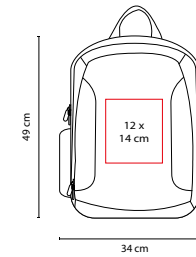

tossh®

SIN 902

MOCHILA METROPOLITAN

MATERIAL: Poliéster
MEDIDA: 34 x 49 x 17 cm
ÁREA DE IMPRESIÓN: 12 x 14 cm
TÉCNICA DE IMPRESIÓN: Serigrafía
COLORES: Negro

COLORES GTM: Negro
COLORES PAN: Negro