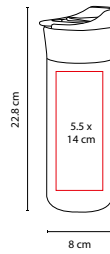

TMPS 78

TERMO DELMORE

MATERIAL: Acero Inoxidable / Plástico
MEDIDA: 9 x 19.5 cm
ÁREA DE IMPRESIÓN: 7 x 8 cm
TÉCNICA DE IMPRESIÓN: Láser / Pantógrafo / Serigrafía / Tampografía
CAPACIDAD: 575 ml
COLORES: Plata
COLORES GTM: Plata

TMPS 67

TERMO ANKARA

MATERIAL: Acero Inoxidable / Plástico
MEDIDA: 8 x 22.8 cm
ÁREA DE IMPRESIÓN: 5.5 x 14 cm
TÉCNICA DE IMPRESIÓN: Láser / Pantógrafo / Serigrafía / Tampografía
CAPACIDAD: 525 ml
COLORES: Plata
COLORES PAN: Plata

TMPS 87

TERMO KUMASI

MATERIAL: Acero Inoxidable / Plástico
MEDIDA: 8.5 x 24.2 cm
ÁREA DE IMPRESIÓN: 4.5 x 13 cm
TÉCNICA DE IMPRESIÓN: Láser / Serigrafía / Tampografía
CAPACIDAD: 525 ml
COLORES: Gris Oxford Metalizado