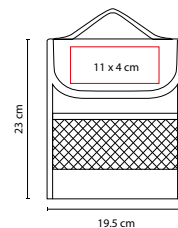

SIN 127

LONCHERA NIKY

MATERIAL: Poliéster
MEDIDA: 19.5 x 23 x 10 cm
ÁREA DE IMPRESIÓN: 11 x 4 cm
TÉCNICA DE IMPRESIÓN: Serigrafía
COLORES: Gris

COLORES GTM: Gris
COLORES PAN: Gris

Interior metalizado. Incluye bolsa frontal de malla.

SIN 007

HIELERA 2 SIX

MATERIAL: Poliéster
MEDIDA: 29 x 16 x 23 cm
ÁREA DE IMPRESIÓN: 20 x 8.5 cm
TÉCNICA DE IMPRESIÓN: Serigrafía
COLORES: A/N/T

COLORES GTM: A/N/T