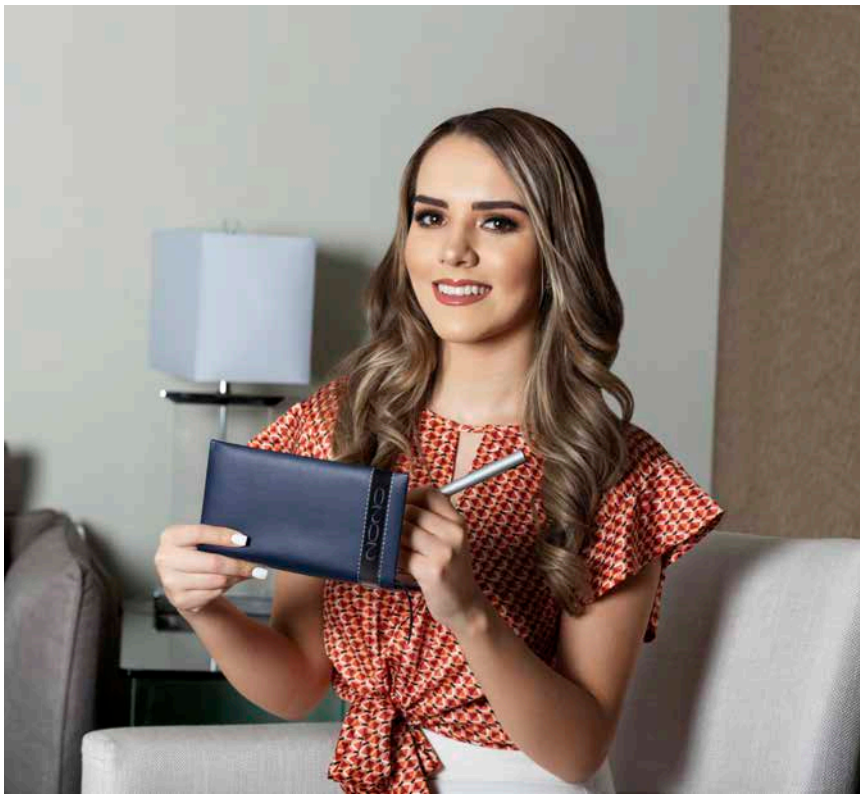

ÁREA DE IMPRESIÓN: 10 x 9 cm

TÉCNICA DE IMPRESIÓN: Láser / Serigrafía / Termograbado

COLORES: A/AR/M/O/P/R/V

COLORES GTM: A/AR/P/R/V

COLORES PAN: A/AR/P/R/V

ZEGNO® AGB 020

AGENDA DE BOLSILLO **CLÁSICA**

MATERIAL: Curpiel