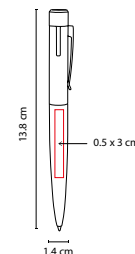

SH 1920

BOLÍGRAFO USB **ELZ**

MATERIAL: Acero Inoxidable
MEDIDA: 1.4 x 13.8 cm
ÁREA DE IMPRESIÓN: 0.5 x 3 cm
TÉCNICA DE IMPRESIÓN: Láser / Serigrafía
CAPACIDAD: 8 GB
TINTA: Negra
COLORES: Plata
COLORES GTM: Plata
COLORES PAN: Plata

ZEGNO®
ESCRITURA

BOLÍGRAFO