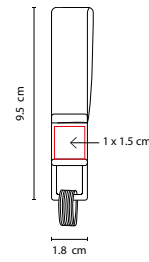

Incluye 4 arillos y estuche especial.

M 2085

LLAVERO GERSOPPA

MATERIAL: Curpiel / Metal
MEDIDA: 2.7 x 9.6 cm
ÁREA DE IMPRESIÓN: 1.3 x 2.3 cm
TÉCNICA DE IMPRESIÓN: Serigrafía
COLORES: Negro

- COLORES GTM: Negro
- COLORES PAN: Negro