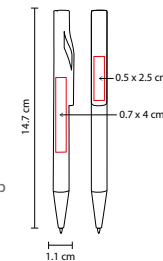

SH 1770

BOLÍGRAFO KADIAN

MATERIAL: Plástico
MEDIDA: 1.1 x 14.7 cm
ÁREA DE IMPRESIÓN: 0.7 x 4 cm Barril / 0.5 x 2.5 cm Clip
TÉCNICA DE IMPRESIÓN: Serigrafía
TINTA: Negra
COLORES: A/B/R/V