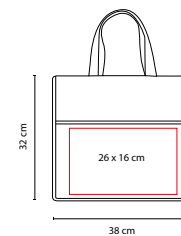

SIN 340

BOLSA TASU

MATERIAL: Non Woven
MEDIDA: 38 x 32 x 11.3 cm
ÁREA DE IMPRESIÓN: 26 x 16 cm
TÉCNICA DE IMPRESIÓN: Serigrafía
COLORES: A/O/R/V

COLORES PAN: A/R/V

R