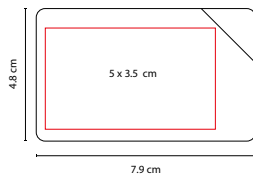

MNT 001

MENTAS FRESH

MATERIAL: Plástico
MEDIDA: 7.9 x 4.8 cm
ÁREA DE IMPRESIÓN: 5 x 3.5 cm
TÉCNICA DE IMPRESIÓN: Serigrafía
CAPACIDAD: 6.5 g
COLORES: A/B/R