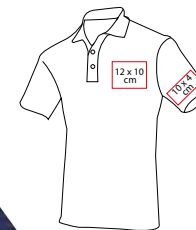

Diseño a rayas verticales.

B

A

prakticasport

PLY 003

PLAYERA SORRELL

MATERIAL: 71% Poliéster / 29% Bambú

TALLA: CH/M/G/XL