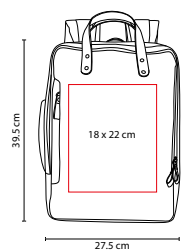

Mochila portafolio. Bolsa principal y frontal. Espacio para laptop y tablet. Bolsa interna con organizador. Bolsa interna con cierre y red. Bolsa trasera con cierre.