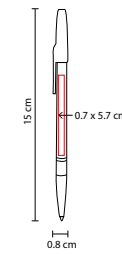

MEDIDA: 0.8 x 15 cm

ÁREA DE IMPRESIÓN: 0.7 x 5.7 cm

TÉCNICA DE IMPRESIÓN: Serigrafía

TINTA: Negra

COLORES: A/AC/B/M/N/O/P/R/V/Y

 COLORES GTM: A/AC/B/M/N/O/P/R/V/Y

V

A