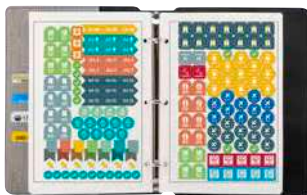

Agenda semanal con USB de 4 GB desprendible. Compartimiento externo para smartphone y bolígrafo. Compartimiento interno para tarjetas y documentos. Arillo de 2 cm de diámetro. Contiene calendarios 2019-2021, calendario 2020, planeador 2020, programador anual, presupuesto de gastos, números de emergencia, horario internacional, notas, agenda semanal con días festivos oficiales, directorio telefónico, mapas y stickers. Incluye caja individual. Bolígrafo no incluido.