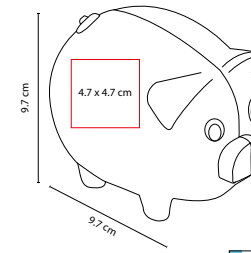

Cubo anti-stress con joystick, giro, engranes, balón y botones. Incluye correa.

INF 040

ALCANCÍA PUERQUITO

MATERIAL: Plástico

MEDIDA: 9.7 x 9.7 cm

ÁREA DE IMPRESIÓN: 4.7 x 4.7 cm

TÉCNICA DE IMPRESIÓN: Serigrafía / Tampografía

COLORES: BS/PS Sólidos / A/M/O/P/R/V/Y Translúcidos

COLORES GTM: BS/PS Sólidos / A/R/V/Y Translúcidos

COLORES PAN: BS/PS Sólidos / A/R/V/Y Translúcidos