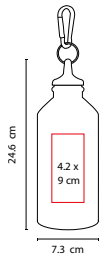

Cilindro triangular. Incluye gancho.