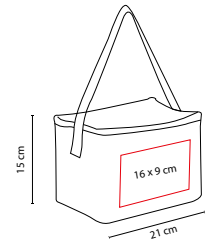

KTC 023

LONCHERA LUCERNA

MATERIAL: Poliéster / Plástico
MEDIDA: 24 x 17 cm Lonchera Plástico /
25 x 23 x 11 cm Lonchera Poliéster
ÁREA DE IMPRESIÓN: 15 x 8 cm Lonchera Plástico /
16 x 16 cm Lonchera Poliéster
TÉCNICA DE IMPRESIÓN: Serigrafía
COLORES: A/R

R

A

SIN 124

LONCHERA JESEL

MATERIAL: Poliéster
MEDIDA: 20 x 17 cm
ÁREA DE IMPRESIÓN: 14 x 9 cm
TÉCNICA DE IMPRESIÓN: Serigrafía
COLORES: A/N/O/R/V
COLORES GTM: A/R/V
COLORES PAN: A/R/V

O

N

A

V

R

Interior metalizado. Bolsa frontal.

SIN 450

LONCHERA ACTIVE

MATERIAL: Poliéster
MEDIDA: 21 x 15 cm
ÁREA DE IMPRESIÓN: 16 x 9 cm
TÉCNICA DE IMPRESIÓN: Serigrafía
COLORES: A/N/R
COLORES GTM: A/N/R
COLORES PAN: A/N/R

A

N

R

Interior metalizado.

Set de hielera y lonchera de plástico con tenedor y cuchillo.