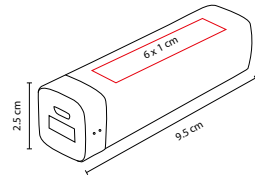

CRG 005

POWER BANK KASEN

MATERIAL: Plástico

MEDIDA: 9.5 x 2.5 cm

ÁREA DE IMPRESIÓN: 6 x 1 cm

TÉCNICA DE IMPRESIÓN: Serigrafía

COLORES: A/B/R/V

COLORES GTM: A/B

COLORES PAN: A/B/R/V

V