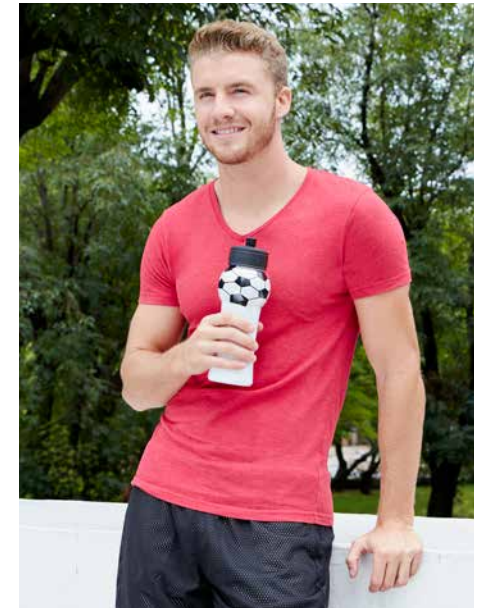

SOC 180

CILINDRO DEPORTIVO

MATERIAL: PET
MEDIDA: 8.7 x 24.5 cm
ÁREA DE IMPRESIÓN: 3.5 x 10 cm
TÉCNICA DE IMPRESIÓN: Serigrafía / Tampografía
CAPACIDAD: 700 ml
COLORES: Blanco

ANF 016

CILINDRO TANDY

MATERIAL: PET
MEDIDA: 7.4 x 26.3 cm
ÁREA DE IMPRESIÓN: 5 x 13 cm
TÉCNICA DE IMPRESIÓN: Serigrafía / Tampografía
CAPACIDAD: 850 ml
COLORES: A/N/P/R/Y