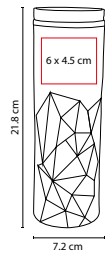

 COLORES PAN: Plata

N

G

Doble pared. Cerrado al vacío.

TMPS 47

TERMO AREUSE

MATERIAL: Acero Inoxidable / Plástico
 MEDIDA: 7.2 x 21.8 cm
 ÁREA DE IMPRESIÓN: 6 X 4.5 cm
 TÉCNICA DE IMPRESIÓN: Láser / Serigrafía / Tampografía
 CAPACIDAD: 450 ml
 COLORES: A/G/R