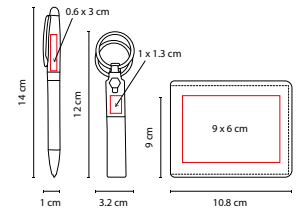

Incluye bolígrafo, llavero, cartera con organizador de tarjetas, credenciales, compartimento doble para billetes y caja de regalo.