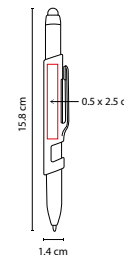

SH 1410

BOLÍGRAFO CON LUZ **DRITE**

MATERIAL: Plástico
MEDIDA: 1.2 x 14.5 cm
ÁREA DE IMPRESIÓN: 1 x 3 cm
TÉCNICA DE IMPRESIÓN: Láser
TINTA: Negra
COLORES: A/N/R

Bolígrafo con luz led y touch screen.
Al grabar y pulsar, el logotipo se ilumina.
Mecanismo twist.

SH 1285

BOLÍGRAFO **KARTUZY**

MATERIAL: Plástico
MEDIDA: 1.2 x 13.8 cm
ÁREA DE IMPRESIÓN: 0.7 x 3 cm
TÉCNICA DE IMPRESIÓN: Serigrafía
TINTA: Negra
COLORES: A/B/O/R/V

Bolígrafo con touch screen y tapón. Terminado rubber.

SH 2860

BOLÍGRAFO **DENEB**

MATERIAL: Plástico
MEDIDA: 1.4 x 15.8 cm
ÁREA DE IMPRESIÓN: 0.5 x 2.5 cm
TÉCNICA DE IMPRESIÓN: Serigrafía
TINTA: Negra
COLORES: A/B/R/S/V

R

Bolígrafo con touch screen y base para smartphone. Terminado rubber.