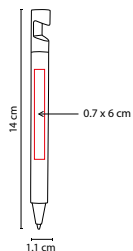

SH 2135

BOLÍGRAFO **USSURI**

MATERIAL: Plástico
MEDIDA: 1.1 x 14 cm
ÁREA DE IMPRESIÓN: 0.7 x 6 cm
TÉCNICA DE IMPRESIÓN: Serigrafía
TINTA: Azul
COLORES: Gris

Bolígrafo triangular con base para smartphone. Mecanismo twist.

SH 1865

BOLÍGRAFO **KARIBA**

MATERIAL: Plástico
MEDIDA: 1.2 x 12.2 cm
ÁREA DE IMPRESIÓN: 0.6 x 4 cm
TÉCNICA DE IMPRESIÓN: Serigrafía
TINTA: Negra
COLORES: Gris