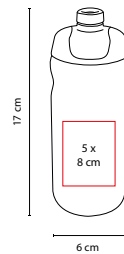

CILINDROS DE PLÁSTICO

ANF 047

CILINDRO KUANG

MATERIAL: PET
MEDIDA: 6 x 17 cm
ÁREA DE IMPRESIÓN: 5 x 8 cm
TÉCNICA DE IMPRESIÓN: Serigrafía / Tampografía
CAPACIDAD: 400 ml
COLORES: A/O/P/R/V/Y

COLORES GTM: A/R/V

COLORES PAN: A/O/R/V

O

P

V

A

R

Y