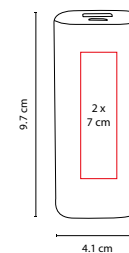

CRG 033

POWER BANK MEDAN

MATERIAL: Aluminio / Plástico

MEDIDA: 4.1 x 9.7 cm

ÁREA DE IMPRESIÓN: 2 x 7 cm

TÉCNICA DE IMPRESIÓN: Serigrafía

COLORES: Plata

Batería auxiliar para smartphone, capacidad 3,000 mAh. Cuenta con una salida USB y entrada micro USB. Incluye cable cargador compatible con USB y micro USB.

CRG 027

POWER BANK ALAID

MATERIAL: Plástico

MEDIDA: 6.4 x 14.4 cm

ÁREA DE IMPRESIÓN: 4 x 7.5 cm

TÉCNICA DE IMPRESIÓN: Serigrafía

COLORES: Blanco

COLORES GTM: Blanco

COLORES PAN: Blanco