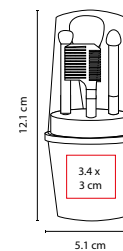

Incluye 5 accesorios y espejo.

DAM 013

SET DE BROCHAS KIYA

MATERIAL: Curpiel
 MEDIDA: 7.5 x 12 cm
 ÁREA DE IMPRESIÓN: 4 x 4 cm
 TÉCNICA DE IMPRESIÓN: Serigrafía
 COLORES: Negro

Incluye 4 accesorios.

DAM 540