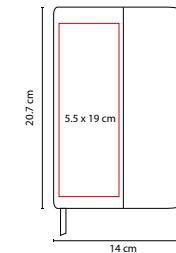

80 Hojas de raya. Incluye separador de hojas.