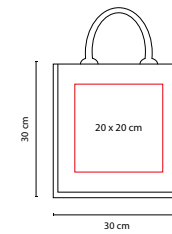

litBags

SIN 193

BOLSA SAGRES

MATERIAL: Yute

MEDIDA: 30 x 30 x 19 cm

ÁREA DE IMPRESIÓN: 20 x 20 cm

TÉCNICA DE IMPRESIÓN: Serigrafía

COLORES: A/N/R/V

COLORES GTM: A/N/R

COLORES PAN: A/R/V