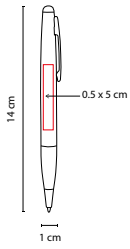

ZEGNO®
ESCRITURA

SH 2380

BOLÍGRAFO TAHUA

MATERIAL: Aluminio
MEDIDA: 1 x 14 cm
ÁREA DE IMPRESIÓN: 0.5 x 5 cm
TÉCNICA DE IMPRESIÓN: Grabado Espejo / Serigrafía
TINTA: Negra
COLORES: D/G/N

D

G

N

Bolígrafo con touch screen y grip antiderrapante.
Mecanismo twist. Incluye funda.

SH 2580

BOLÍGRAFO TATIN

MATERIAL: Aluminio
MEDIDA: 1 x 13.2 cm
ÁREA DE IMPRESIÓN: 0.6 x 3 cm
TÉCNICA DE IMPRESIÓN: Láser / Serigrafía
TINTA: Negra
COLORES: A/B/R

R

B

A

Bolígrafo con touch screen. Mecanismo twist. Incluye estuche.

SH 1860

BOLÍGRAFO LUNDY

MATERIAL: Aluminio
MEDIDA: 1.1 x 13.5 cm
ÁREA DE IMPRESIÓN: 0.7 x 4.5 cm
TÉCNICA DE IMPRESIÓN: Láser / Serigrafía
TINTA: Negra
COLORES: A/M/O/R/V

V

M

O

A

R

Bolígrafo con touch screen y grip antiderrapante.
Mecanismo twist. Incluye funda.