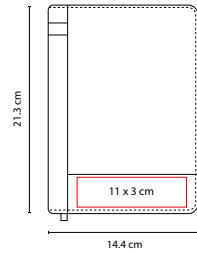

LIBRETAS

OFICINA / LIBRETAS

HL 9017 ZEGNO®

LIBRETA GOLUBAC

MATERIAL: Curpiel

MEDIDA: 14,4 x 21,3 cm

ÁREA DE IMPRESIÓN: 11 x 3 cm

TÉCNICA DE IMPRESIÓN: Termograbado

COLORES: Negro