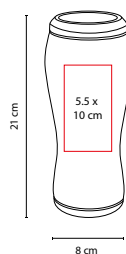

Doble pared. Tapas intercambiables para lata o botella. Mantiene la bebida fría.