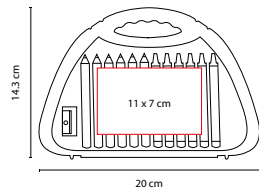

NIÑOS

KIT INF 100

KIT ESCOLAR **DRAWING**

MATERIAL: Plástico

MEDIDA: 20 x 14.3 cm

ÁREA DE IMPRESIÓN: 11 x 7 cm

TÉCNICA DE IMPRESIÓN: Serigrafía

COLORES: Translúcido