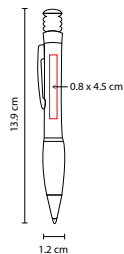

SH 1519

BOLÍGRAFO BOMBAY

MATERIAL: Plástico
MEDIDA: 1.2 x 13.9 cm
ÁREA DE IMPRESIÓN: 0.8 x 4.5 cm
TÉCNICA DE IMPRESIÓN: Serigrafía
TINTA: Negra
COLORES: A/N/R

A