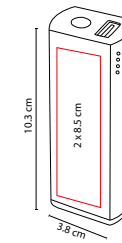

TECNOLOGIA / ACCESORIOS SMARTPHONE Y TABLET

CRG 018

POWER BANK **WINE TRAVEL**

MATERIAL: Plástico
 MEDIDA: 3.8 x 10.3
 ÁREA DE IMPRESIÓN: 2 x 8.5 cm
 TÉCNICA DE IMPRESIÓN: Serigrafía
 COLORES: Negro
 COLORES GTM: Negro