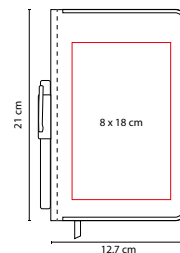

HL 9010 ZEGNO®

LIBRETA ISAR

MATERIAL: Curpiel / Metal
MEDIDA: 12.7 x 21 cm
ÁREA DE IMPRESIÓN: 8 x 18 cm
TÉCNICA DE IMPRESIÓN: Serigrafía / Termograbado
TINTA: Gel Negra
COLORES: A/R

A