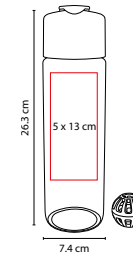

ANF 034

CILINDRO SHAKER OLTEN

MATERIAL: PET
MEDIDA: 7.4 x 26.3 cm
ÁREA DE IMPRESIÓN: 5 x 13 cm
TÉCNICA DE IMPRESIÓN: Serigrafía / Tampografía
CAPACIDAD: 850 ml
COLORES: Azul

Tapa con válvula de seguridad. Incluye agitador.