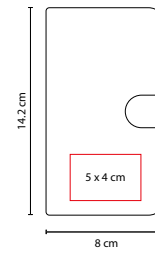

CEL 044

SOPORTE KUTUBIA

MATERIAL: Plástico
MEDIDA: 4 x 1.2 cm
ÁREA DE IMPRESIÓN: 2.5 Diámetro
TÉCNICA DE IMPRESIÓN: Serigrafía
COLORES: B/N

COLORES GTM: B/N

COLORES PAN: B/N

B

N

Soporte desplegable con adhesivo al reverso para pegarse al smartphone

CEL 019

FUNDA KEEP

MATERIAL: Plástico
MEDIDA: 9.5 x 22.5 cm
ÁREA DE IMPRESIÓN: 6 x 2.5 cm
TÉCNICA DE IMPRESIÓN: Serigrafía
COLORES: A/B

COLORES GTM: Blanco

COLORES PAN: A/B

A

B

Funda para smartphone con cierre hermético a prueba de agua. Incluye cordón. Compatible con smartphones de 8 x 15 cm máximo.

CEL 023

FUNDA LIRA

MATERIAL: Curpiel / Plástico
MEDIDA: 8 x 14.2 cm
ÁREA DE IMPRESIÓN: 5 x 4 cm
TÉCNICA DE IMPRESIÓN: Láser / Serigrafía
COLORES: Negro

MECANISMO DESLIZABLE PARA TOMAR FOTOGRAFÍAS

Cuenta con compartimento para tarjetas. Broche magnético. Mecanismo ajustable compatible con smartphones hasta 7.5 cm de ancho.