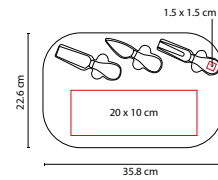

Base con 3 accesorios de cocina y tabla de cerámica.

PWT 070

SET LESOTO

MATERIAL: Madera / Metal
 MEDIDA: 35.8 x 22.6 cm
 ÁREA DE IMPRESIÓN: 20 x 10 cm Tabla Madera / 1.5 x 1.5 cm Mango
 TÉCNICA DE IMPRESIÓN: Láser
 COLORES: Café