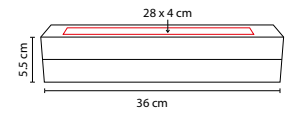

JM 055

DOMINÓ MISURI

MATERIAL: Curpiel Estuche / Plástico Fichas
MEDIDA: 36 x 5.5 cm
ÁREA DE IMPRESIÓN: 28 x 4 cm
TÉCNICA DE IMPRESIÓN: Serigrafía
COLORES: Negro

Incluye estuche de curpiel con 28 piezas.