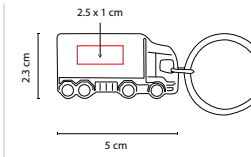

M 63270

LLAVERO CARRO **ELEUSIS**

MATERIAL: Metal
 MEDIDA: 4 x 2.5 cm
 ÁREA DE IMPRESIÓN: 3 x 1 cm
 TÉCNICA DE IMPRESIÓN: Láser / Pantógrafo
 COLORES: Plata

COLORES GTM: Plata
 COLORES PAN: Plata

M 63271

LLAVERO CAMIÓN **ETRETRIA**