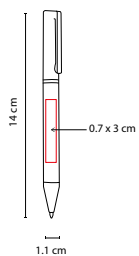

ZEGNO®
ESCRITURA

RQ 550

BOLÍGRAFO **PONTIANAK**

MATERIAL: Acero Inoxidable / Curpiel
MEDIDA: 1.1 x 14 cm
ÁREA DE IMPRESIÓN: 0.7 x 3 cm
TÉCNICA DE IMPRESIÓN: Grabado Espejo / Serigrafía
TINTA: Negra
COLORES: Negro