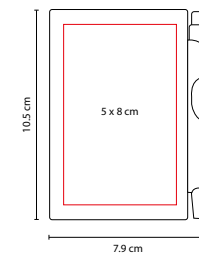

MATERIAL: Plástico

MEDIDA: 7.9 x 10.5 cm

ÁREA DE IMPRESIÓN: 5 x 8 cm

TÉCNICA DE IMPRESIÓN: Serigrafía

TINTA: Negra

COLORES: A/B/O/P/R/V

COLORES GTM: A/B/R

A