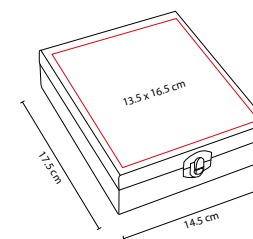

CORTADOR SACACORCHOS CON NAVAJA ARILLO STOPPER TERMÓMETRO

Incluye sacacorchos con navaja, stopper, arillo, termómetro y cortador.