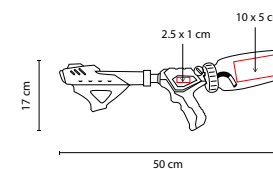

GM 029

PISTOLA DE AGUA AQUA SKY

MATERIAL: Plástico

MEDIDA: 50 x 17 cm

ÁREA DE IMPRESIÓN: 2.5 x 1 cm Pistola /

10 x 5 cm Cilindro

TÉCNICA DE IMPRESIÓN: Serigrafía

COLORES: Blanco