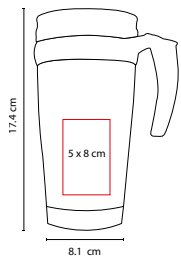

TT 02

TERMO LANE

MATERIAL: Plástico
MEDIDA: 8.1 x 17.4 cm
ÁREA DE IMPRESIÓN: 5 x 8 cm
TÉCNICA DE IMPRESIÓN: Serigrafía / Tampografía
CAPACIDAD: 400 ml
COLORES: A/G/R/V/Y

COLORES GTM: A/G/R/V

COLORES PAN: A/G/R/V

V

R

A

Y

G

Doble pared. Interior térmico. Incluye válvula de seguridad.

TAZ 007

VASO VENETTA

MATERIAL: Cerámica / Silicón
MEDIDA: 8.7 x 17.5 cm
ÁREA DE IMPRESIÓN: 5.2 x 4.8 cm
TÉCNICA DE IMPRESIÓN: Serigrafía / Tampografía
CAPACIDAD: 410 ml
COLORES: A/N/O/R

R

A

N

O

Vaso de pared sencilla con recubrimiento y tapa de silicón.
No usar en microondas ni lavavajillas. Venta individual.

TMPS 76

VASO AOA

MATERIAL: Plástico
MEDIDA: 8.8 x 19.7 cm
ÁREA DE IMPRESIÓN: 6 x 7 cm
TÉCNICA DE IMPRESIÓN: Serigrafía / Tampografía
CAPACIDAD: 600 ml
COLORES: A/O/R/V

COLORES PAN: A/R

A

V

O

R

Doble pared. Incluye válvula de seguridad.