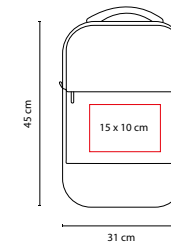

to'ssh

SIN 189

MOCHILA IPORA

MATERIAL: Poliéster

MEDIDA: 31 x 45 x 9.5 cm

ÁREA DE IMPRESIÓN: 15 x 10 cm

TÉCNICA DE IMPRESIÓN: Bordado / Serigrafía

COLORES: A/G

COLORES GTM: Gris

COLORES PAN: Gris