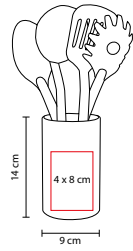

KTC 021

SET DE UTENSILIOS MERAN

MATERIAL: Plástico

MEDIDA: 9 x 14 cm Base

ÁREA DE IMPRESIÓN: 4 x 8 cm

TÉCNICA DE IMPRESIÓN: Serigrafía / Tampografía

COLORES: Blanco Base / Negro Utensilios

Incluye base y 4 utensilios de cocina: cuchara, cucharón, pala y cuchara de pasta.

KTC 004

GUA PARA COCINA

MATERIAL: Algodón

MEDIDA: 15.5 x 25 cm

ÁREA DE IMPRESIÓN: 8 x 10 cm

TÉCNICA DE IMPRESIÓN: Bordado / Serigrafía

COLORES: Blanco