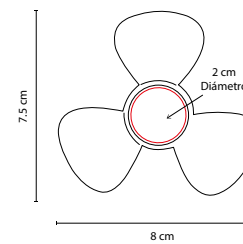

GM 033

SPINNER TRIZY

MATERIAL: Plástico
MEDIDA: 7.1 x 6.5 cm
ÁREA DE IMPRESIÓN: 2 cm Diámetro
TÉCNICA DE IMPRESIÓN: Serigrafía
COLORES: A/B/R/S

R

S

B

A

GM 035

SPINNER HÉLIX

MATERIAL: Plástico
MEDIDA: 8 x 7.5 cm
ÁREA DE IMPRESIÓN: 2 cm Diámetro
TÉCNICA DE IMPRESIÓN: Serigrafía
COLORES: A/B/R

A

R

B

GM 034

CUBO TIC-ZAP

MATERIAL: Plástico
MEDIDA: 3.8 x 3.8 cm
ÁREA DE IMPRESIÓN: 2.1 x 2.1 cm
TÉCNICA DE IMPRESIÓN: Goteado en Resina
COLORES: A/N

N

A