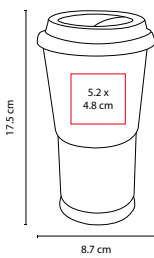

TT 02

TERMO LANE

MATERIAL: Plástico
MEDIDA: 8.1 x 17.4 cm
ÁREA DE IMPRESIÓN: 5 x 8 cm
TÉCNICA DE IMPRESIÓN: Serigrafía / Tampografía
CAPACIDAD: 400 ml
COLORES: A/G/R/V/Y

COLORES GTM: A/G/R/V

COLORES PAN: A/G/R/V

V

R

A

Y

G

Doble pared. Interior térmico. Incluye válvula de seguridad.

TAZ 007

VASO VENETTA

MATERIAL: Cerámica / Silicón
MEDIDA: 8.7 x 17.5 cm
ÁREA DE IMPRESIÓN: 5.2 x 4.8 cm
TÉCNICA DE IMPRESIÓN: Serigrafía / Tampografía
CAPACIDAD: 410 ml
COLORES: A/N/O/R

R

A

N

O

Vaso de pared sencilla con recubrimiento y tapa de silicón.
No usar en microondas ni lavavajillas. Venta individual.

TMPS 76

VASO AOA

MATERIAL: Plástico
MEDIDA: 8.8 x 19.7 cm
ÁREA DE IMPRESIÓN: 6 x 7 cm
TÉCNICA DE IMPRESIÓN: Serigrafía / Tampografía
CAPACIDAD: 600 ml
COLORES: A/O/R/V

COLORES PAN: A/R

A

V

O

R

Doble pared. Incluye válvula de seguridad.