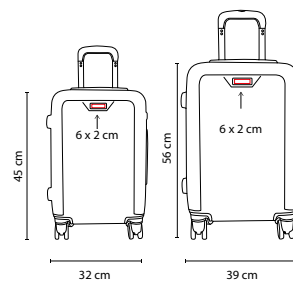

Maleta trolley con bolsa principal y frontal. Incluye asa para colgar en hombros.

SIN 880

SET DE MALETAS JODHPUR

MATERIAL: Estireno / Poliéster

MEDIDA: 32 x 45 x 20 cm Maleta 20" /
39 x 56 x 25 cm Maleta 24"