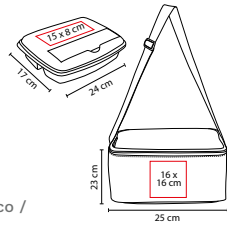

KTC 023

LONCHERA LUCERNA

MATERIAL: Poliéster / Plástico
MEDIDA: 24 x 17 cm Lonchera Plástico /
25 x 23 x 11 cm Lonchera Poliéster
ÁREA DE IMPRESIÓN: 15 x 8 cm Lonchera Plástico /
16 x 16 cm Lonchera Poliéster
TÉCNICA DE IMPRESIÓN: Serigrafía
COLORES: A/R

R