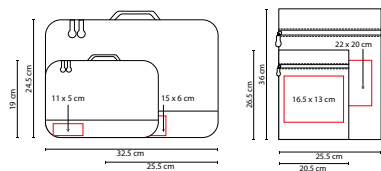

SIN 870

SET ORGANIZADOR DE VIAJE CAVTAT

MATERIAL: Poliéster

MEDIDA: 32.5 x 24.5 x 8.5 cm Bolsa Grande con Malla /

25.5 x 19 x 8.5 cm Bolsa Mediana con Malla /

20.5 x 26.5 cm Bolsa Lisa Chica / 25.5 x 36.5 cm Bolsa Lisa Grande

ÁREA DE IMPRESIÓN: 15 x 6 cm Bolsa Grande con Malla /

11 x 5 cm Bolsa Mediana con Malla /

16.5 x 13 cm Bolsa Chica / 22 x 20 cm Bolsa Grande.

TÉCNICA DE IMPRESIÓN: Serigrafía

COLORES: Negro

COLORES PAN: Negro

Organizador de viaje. Incluye 2 bolsas con malla frontal y asa superior y 2 bolsas con cierre frontal.