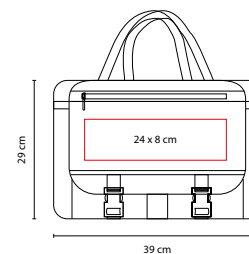

SIN 001

PORTAFOLIO EJECUTIVO

MATERIAL: Curpiel
MEDIDA: 39 x 29 x 7 cm
ÁREA DE IMPRESIÓN: 24 x 8 cm
TÉCNICA DE IMPRESIÓN: Bordado / Serigrafía
COLORES: Negro
COLORES GTM: Negro

Espacio para laptop, tarjetas y documentos. Bolsa frontal.