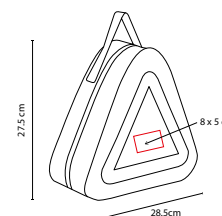

MULTIFUNCIONALES Y SETS

HERRAMIENTAS / MULTIFUNCIONALES Y SETS

HER 054

SET DE EMERGENCIA **POLTAVA**

MATERIAL: Tela / Plástico / Metal

MEDIDA: 28.5 x 27.5 cm

ÁREA DE IMPRESIÓN: 8 x 5 cm

TÉCNICA DE IMPRESIÓN: Serigrafía

COLORES: Negro

Contiene cables pasacorriente, bomba manual para gasolina, linterna con batería incluida (2 pilas AA), poncho de plástico y funda con triángulo reflejante.