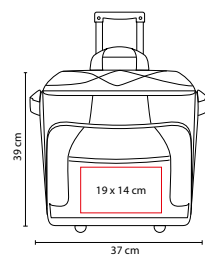

SIN 063

HIELERA TROLLEY OSLO

MATERIAL: Poliéster

MEDIDA: 37 x 39 x 33 cm

ÁREA DE IMPRESIÓN: 19 x 14 cm

TÉCNICA DE IMPRESIÓN: Serigrafía

COLORES: A/R