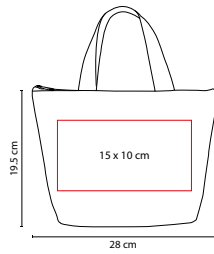

SIN 152

LONCHERA LEIRA

MATERIAL: Non Woven

MEDIDA: 28 x 19,5 cm

ÁREA DE IMPRESIÓN: 15 x 10 cm

TÉCNICA DE IMPRESIÓN: Serigrafía

COLORES: A/N/O/R/V

R

V

O

A