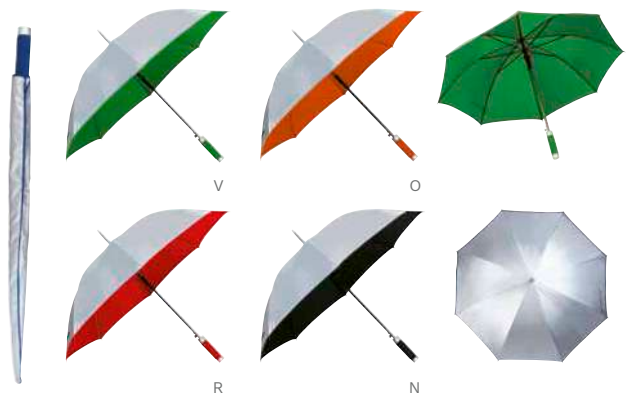

PAR 05

PARAGUAS SILVER TROPIC

MATERIAL: Poliéster

MEDIDA: 100 cm Diámetro

ÁREA DE IMPRESIÓN: 30 x 15 cm

TÉCNICA DE IMPRESIÓN: Serigrafía

COLORES: A/N/O/R/V

COLORES GTM: A/N/O/R

Automático. 8 Paneles y mango de EVA. Incluye funda.