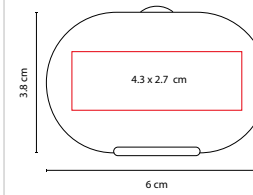

PT 0942

PASTILLERO FROSTY

MATERIAL: Plástico
MEDIDA: 9.7 x 6.4 cm
ÁREA DE IMPRESIÓN: 6.3 x 3.9 cm
TÉCNICA DE IMPRESIÓN: Serigrafía
COLORES: Blanco Frosty
COLORES GTM: Blanco Frosty
COLORES PAN: Blanco Frosty

PT 200

PASTILLERO AMBAÍ

MATERIAL: Plástico
MEDIDA: 6 x 3.8 cm
ÁREA DE IMPRESIÓN: 4.3 x 2.7 cm
TÉCNICA DE IMPRESIÓN: Serigrafía
COLORES: Blanco Frosty
COLORES GTM: Blanco Frosty
COLORES PAN: Blanco Frosty