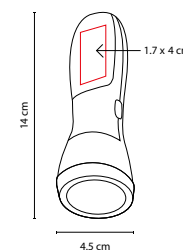

S

XO-TOOL®

ST 020

NAVAJA IVER

MATERIAL: Metal

MEDIDA: 3 x 9 cm

ÁREA DE IMPRESIÓN: 1 x 3 cm

TÉCNICA DE IMPRESIÓN: Láser / Pantógrafo / Serigrafía

COLORES: A/N/R/S

A

N

R

6 Funciones. Incluye funda.

HERRAMIENTAS / NAVAJAS

LAM 600

LÁMPARA CON NAVAJA PATHFINDER

MATERIAL: Metal / Plástico

MEDIDA: 4.5 x 14 cm

ÁREA DE IMPRESIÓN: 1.7 x 4 cm

TÉCNICA DE IMPRESIÓN: Láser / Pantógrafo / Serigrafía

COLORES: Plata con Negro

COLORES GTM: Plata con Negro

COLORES PAN: Plata con Negro

4 LEDs con flash y navaja de 8 funciones. Incluye baterías (3 pilas AAA) y estuche.

PROMO
opcion