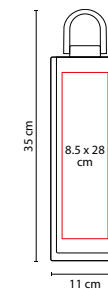

MATERIAL: Yute
 MEDIDA: 11 x 35 x 9.5 cm
 ÁREA DE IMPRESIÓN: 8.5 x 28 cm
 TÉCNICA DE IMPRESIÓN: Serigrafía
 COLORES: Blanco con Beige

COLORES GTM: Blanco con Beige
 COLORES PAN: Blanco con Beige

Interior plastificado. Agarraderas de madera.