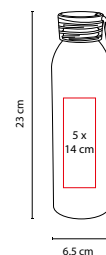

TMPS 104

CILINDRO KAESONG

MATERIAL: Aluminio / Plástico

MEDIDA: 6.5 x 23 cm

ÁREA DE IMPRESIÓN: 5 x 14 cm

TÉCNICA DE IMPRESIÓN: Láser / Serigrafía / Tampografía

CAPACIDAD: 650 ml

COLORES: A/H/O/R