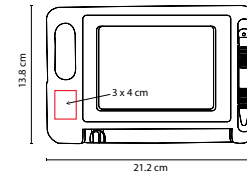

GM 031

PIZARRÓN CLOVELLY PAINT

MATERIAL: Plástico
MEDIDA: 21.2 x 13.8 cm
ÁREA DE IMPRESIÓN: 3 x 4 cm
TÉCNICA DE IMPRESIÓN: Serigrafía
COLORES: Blanco con Gris

COLORES GTM: Blanco con Gris

Pizarrón mágico borrable.

INF 010

YOYO LIGHT

MATERIAL: Plástico
MEDIDA: 5.5 cm Diámetro
ÁREA DE IMPRESIÓN: 4.4 cm Diámetro
TÉCNICA DE IMPRESIÓN: Serigrafía
COLORES: A/B/R