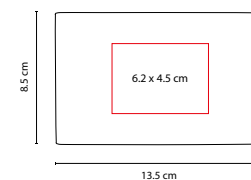

Incluye tarjetero, base con bolígrafo, abrecartas, reloj y caja de regalo.

PRO 524

SET DE ESCRITORIO KUTNA

MATERIAL: Metal / Plástico
 MEDIDA: 13.5 x 8.5 cm
 ÁREA DE IMPRESIÓN: 6.2 x 4.5 cm
 TÉCNICA DE IMPRESIÓN: Serigrafía
 COLORES: Blanco