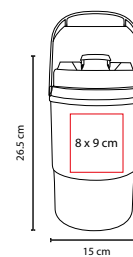

TMPS 105

TERMO NUUR

MATERIAL: Plástico

MEDIDA: 15 x 26.5 cm

ÁREA DE IMPRESIÓN: 8 x 9 cm

TÉCNICA DE IMPRESIÓN: Serigrafía / Tampografía

CAPACIDAD: 1900 ml

COLORES: Gris

Doble pared. Incluye válvula de seguridad y agarradera.

TMPS 106

TERMO DELFOS

MATERIAL: Plástico

MEDIDA: 22 x 35 cm

ÁREA DE IMPRESIÓN: 18 x 10 cm

TÉCNICA DE IMPRESIÓN: Serigrafía / Tampografía

CAPACIDAD: 7500 ml

COLORES: Gris

Doble pared. Incluye válvula de seguridad, dispensador y agarradera.