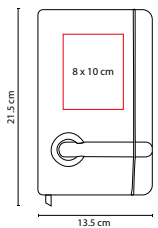

HL 2080

LIBRETA SUAZI

MATERIAL: Curpiel / Plástico
MEDIDA: 13.5 x 21.5
ÁREA DE IMPRESIÓN: 8 x 10 cm
TÉCNICA DE IMPRESIÓN: Láser / Serigrafía / Termograbado
TINTA: Negra
COLORES: A/N/R

R

A

N

80 Hojas de raya. Incluye separador de hojas, bolígrafo de plástico y elástico para cerrar.

ZEGNO®

HL 1750

LIBRETA MACEO

MATERIAL: Curpiel
MEDIDA: 14.2 x 21 cm
ÁREA DE IMPRESIÓN: 6 x 4 cm
TÉCNICA DE IMPRESIÓN: Termograbado
COLORES: A/N/R

N

R

A

70 Hojas de raya. Incluye separador de hojas.

ZEGNO®

HL 9025

LIBRETA BAVIERA

MATERIAL: Curpiel
MEDIDA: 15.4 x 21.2 cm
ÁREA DE IMPRESIÓN: 5 x 17 cm
TÉCNICA DE IMPRESIÓN: Láser
COLORES: G/N

G

N

80 Hojas de raya. Incluye broche magnético y separador de hojas.