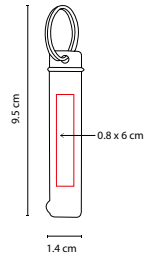

DPO 024

LLAVERO TIATU

MATERIAL: Aluminio
MEDIDA: 1.4 x 9.5 cm
ÁREA DE IMPRESIÓN: 0.8 x 6 cm
TÉCNICA DE IMPRESIÓN: Serigrafía
COLORES: A/N/R/S
COLORES GTM: A/N/R/S
COLORES PAN: N/S

A