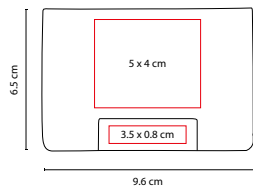

M 83350

TARJETERO IKSAN

MATERIAL: Curpiel / Metal
MEDIDA: 9.6 x 6.5 cm
ÁREA DE IMPRESIÓN: 5 x 4 cm Curpiel /
3.5 x 0.8 cm Metal
TÉCNICA DE IMPRESIÓN: Láser / Serigrafía
COLORES: Negro