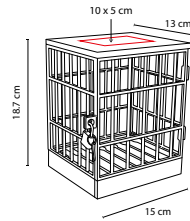

Cuenta con 6 compartimentos para smartphones de 16 cm de alto como máximo. Incluye candado y juego de llaves.