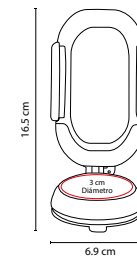

CEL 025

SOPORTE **SABIK**

MATERIAL: Plástico
 MEDIDA: 6.9 x 16.5 cm
 ÁREA DE IMPRESIÓN: 3 cm Diámetro
 TÉCNICA DE IMPRESIÓN: Tampografía
 COLORES: Blanco

Mecanismo ajustable para smartphones de 4.5 a 9 cm de ancho. Ángulo de rotación de 360°. Cuenta con ventosa de gel que se adhiere firmemente a tableros y parabrisas.