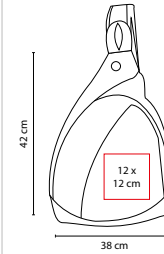

SIN 038

MOCHILA EUROPE

MATERIAL: Poliéster
MEDIDA: 38 x 42 x 13 cm
ÁREA DE IMPRESIÓN: 12 x 12 cm
TÉCNICA DE IMPRESIÓN: Bordado / Serigrafía
COLORES: A/M/O/R/V/Y

COLORES GTM: A/R
COLORES PAN: A/R/V