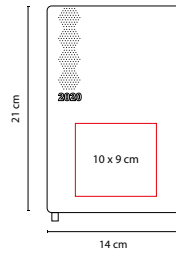

AGT 020

ZEGNO®

AGENDA DIARIA TERRA

MATERIAL: Curpiel

MEDIDA: 14 x 21 cm

ÁREA DE IMPRESIÓN: 10 x 9 cm

TÉCNICA DE IMPRESIÓN: Láser / Serigrafía / Termograbado

COLORES: A/AR/M/O/P/R/V

COLORES GTM: A/AR/P/R/V

COLORES PAN: A/AR/P/R/V