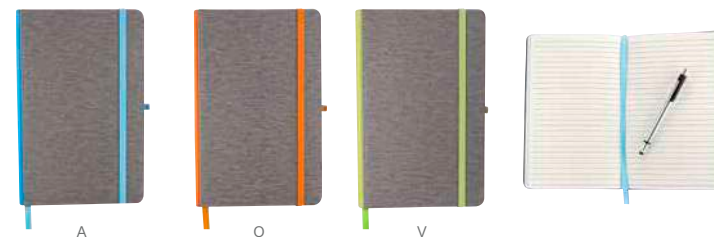

A

O

V

80 Hojas de raya. Incluye elástico para cerrar, separador de hojas y elástico para bolígrafo. Bolígrafo no incluido.