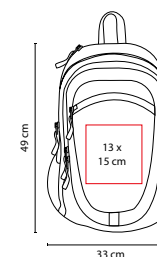

to^{ss}h

SIN 903

MOCHILA **ADVENTURE**

MATERIAL: Poliéster

MEDIDA: 33 x 49 x 18.5 cm

ÁREA DE IMPRESIÓN: 13 x 15 cm

TÉCNICA DE IMPRESIÓN: Bordado / Serigrafía

COLORES: A/O/R/V

COLORES GTM: A/O/R/V

COLORES PAN: A/O/R/V