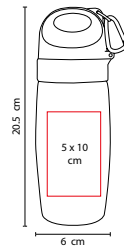

ANF 012

CILINDRO EVORY

MATERIAL: PET
MEDIDA: 6 x 20.5 cm
ÁREA DE IMPRESIÓN: 5 x 10 cm
TÉCNICA DE IMPRESIÓN: Serigrafía / Tampografía
CAPACIDAD: 500 ml
COLORES: A/AC/M/O/P/R/V/Y