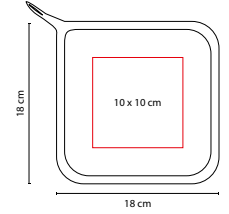

KTC 005

AGARRADERA CHOP

MATERIAL: Algodón

MEDIDA: 18 x 18 cm

ÁREA DE IMPRESIÓN: 10 x 10 cm

TÉCNICA DE IMPRESIÓN: Bordado / Serigrafía

COLORES: Blanco