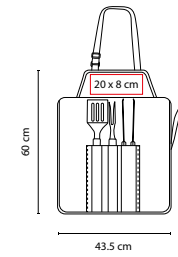

BBQ 011

SET BBQ TAROUDANT

MATERIAL: Acero Inoxidable y Madera Utensilios /
Poliéster Mandil
MEDIDA: 43.5 x 60 cm
ÁREA DE IMPRESIÓN: 20 x 8 cm
TÉCNICA DE IMPRESIÓN: Bordado / Serigrafía
COLORES: Negro

Set de BBQ en delantal. Incluye espátula pinzas y tenedor.

HOGAR / BBQ

BBQ 042

SET DE BBQ JASPER

MATERIAL: Acero Inoxidable Utensilios /
Poliéster Estuche
MEDIDA: 40 x 15 cm
ÁREA DE IMPRESIÓN: 11 x 9 cm
TÉCNICA DE IMPRESIÓN: Serigrafía
COLORES: Negro
COLORES GTM: Negro
COLORES PAN: Negro

Incluye pinza, tenedor y espátula.

PROMO
opción