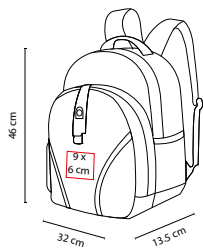

SIN 010

tossh

MOCHILA VICTORY

MATERIAL: Poliéster

MEDIDA: 32 x 46 x 13.5 cm

ÁREA DE IMPRESIÓN: 9 x 6 cm

TÉCNICA DE IMPRESIÓN: Bordado / Serigrafía

COLORES: A/N/O/R/S

COLORES GTM: A/R

O