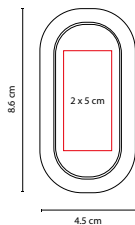

MATERIAL: Plástico

MEDIDA: 4.5 x 8.6 cm

ÁREA DE IMPRESIÓN: 2 x 5 cm

TÉCNICA DE IMPRESIÓN: Serigrafía

COLORES: Blanco con Negro

COLORES GTM: Blanco con Negro

COLORES PAN: Blanco con Negro

Destapador con imán.