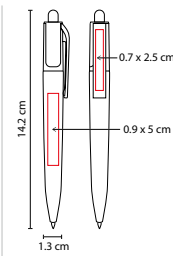

GEL 001

BOLÍGRAFO AQUAGEL

MATERIAL: Plástico
MEDIDA: 1.2 x 13.5 cm
ÁREA DE IMPRESIÓN: 1 x 3.5 cm Barril / 0.5 x 2 cm Clip
TÉCNICA DE IMPRESIÓN: Serigrafía
TINTA: Gel Negra
COLORES: A/B/N/R
COLORES GTM: A/N/R

B

R

A

N

Grip antiderrapante. Mecanismo pulsador.

GEL 010

BOLÍGRAFO JARKOV

MATERIAL: Plástico
MEDIDA: 14.4 x 1 cm
ÁREA DE IMPRESIÓN: 0.8 x 2.5 cm
TÉCNICA DE IMPRESIÓN: Serigrafía
TINTA: Gel Azul
COLORES: A/N/R/V

R

V

A

N

Grip antiderrapante. Mecanismo pulsador.

GEL 020

BOLÍGRAFO ALIS

MATERIAL: Plástico
MEDIDA: 1.3 x 14.2 cm
ÁREA DE IMPRESIÓN: 0.9 x 5 cm Barril / 0.7 x 2.5 cm Clip
TÉCNICA DE IMPRESIÓN: Serigrafía / Tampografía
TINTA: Gel Negra
COLORES: A/N/R/V

V

A

N

R

Mecanismo pulsador.