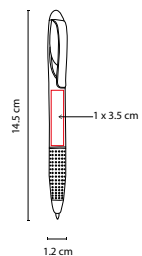

GEL 060

BOLÍGRAFO PRABAN

MATERIAL: Plástico
MEDIDA: 1.2 x 14.5 cm
ÁREA DE IMPRESIÓN: 1 x 3.5 cm
TÉCNICA DE IMPRESIÓN: Serigrafía
TINTA: Gel Azul
COLORES: A/N/R/V
COLORES GTM: A/N

ZEGNO®
ESCRITURA

A