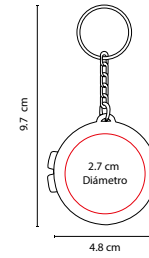

PT 017

PASTILLERO LLAVERO **MALIAN**

MATERIAL: Plástico
MEDIDA: 4.8 x 9.7 cm
ÁREA DE IMPRESIÓN: 2.7 cm Diámetro
TÉCNICA DE IMPRESIÓN: Serigrafía
COLORES: A/B/R

COLORES GTM: A/B
COLORES PAN: A/B/R

B