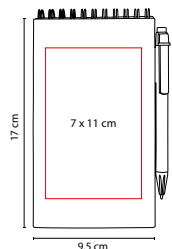

MEDIDA: 9.5 x 17 cm

ÁREA DE IMPRESIÓN: 7 x 11 cm Cubierta /

7 x 2.5 cm Interior

TÉCNICA DE IMPRESIÓN: Serigrafía

TINTA: Negra

COLORES: Beige

 COLORES GTM: Beige

 COLORES PAN: Beige