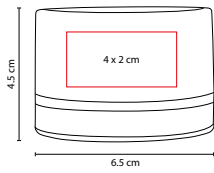

Estuche de curpiel con 2 barajas plastificadas, libreta y bolígrafo.