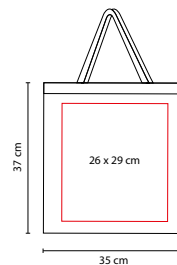

MATERIAL: Non Woven

MEDIDA: 35 x 37 x 16 cm

ÁREA DE IMPRESIÓN: 26 x 29 cm

TÉCNICA DE IMPRESIÓN: Serigrafía

COLORES: A/B/N/R

N

R

A