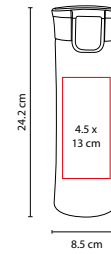

Doble pared. Cerrado al vacío. Incluye chupón de succión que permite la fijación a la superficie evitando el derrame por accidente. Incluye válvula de seguridad.