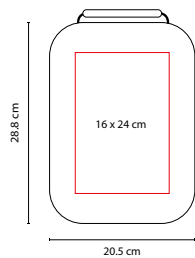

HER 012 X-O-TOOL®

SET DE HERRAMIENTAS EMERGENCY

MATERIAL: Estuche de Loneta / Metal / Plástico
MEDIDA: 20.5 x 28.8 cm
ÁREA DE IMPRESIÓN: 16 x 24 cm
TÉCNICA DE IMPRESIÓN: Bordado / Serigrafía
COLORES: Negro

Contiene cables para pasar corriente (300 amp), lámpara de 16 cm, pinzas, desarmador y puntas para desarmador. Baterías (4 pilas AA) no incluidas.

HER 047 X-O-TOOL®

SET DE EMERGENCIA HUESCA

MATERIAL: Tela / Plástico / Metal
MEDIDA: 26.5 x 14 cm
ÁREA DE IMPRESIÓN: 20 x 5 cm
TÉCNICA DE IMPRESIÓN: Serigrafía
COLORES: Negro