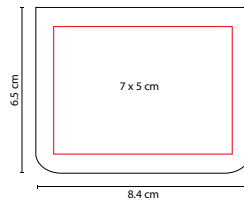

HL 040

PORTA NOTAS ERIA

MATERIAL: Cartón
MEDIDA: 8.4 x 6.5 cm
ÁREA DE IMPRESIÓN: 7 x 5 cm
TÉCNICA DE IMPRESIÓN: Serigrafía
COLORES: A/BE/N/O/R/V

V