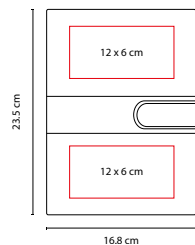

M 80900

LIBRETA LOUISIANA

MATERIAL: Curpiel
 MEDIDA: 16.8 x 23.5 cm
 ÁREA DE IMPRESIÓN: 12 x 6 cm
 TÉCNICA DE IMPRESIÓN: Serigrafía / Termograbado
 COLORES: C/N

C

HL 2060 ZEGNO®

LIBRETA ALTAIS

MATERIAL: Poliéster / Metal / Espiral Metálico
 MEDIDA: 13 x 19 cm
 ÁREA DE IMPRESIÓN: 7 x 5 cm Cubierta / 1 x 1 cm en Placa Metálica
 TÉCNICA DE IMPRESIÓN: Serigrafía en Cubierta / Láser en Placa Metálica
 COLORES: A/G