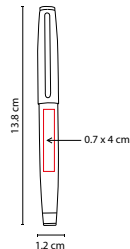

Z E G N O®
E S C R I T T U R A

RQ 1007

BOLÍGRAFO SURIN

MATERIAL: Acero Inoxidable
MEDIDA: 1.2 x 13.8 cm
ÁREA DE IMPRESIÓN: 0.7 x 4 cm
TÉCNICA DE IMPRESIÓN: Grabado Espejo / Serigrafía
TINTA: Negra
COLORES: G/N