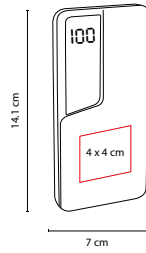

CRG 029

POWER BANK **BRESLAVIA**

MATERIAL: Plástico

MEDIDA: 7 x 14.1 cm

ÁREA DE IMPRESIÓN: 4 x 4 cm

TÉCNICA DE IMPRESIÓN: Serigrafía

COLORES: Plata

Batería auxiliar para smartphone, capacidad 10,000 mAh. Cuenta con una salida USB, entrada micro USB y tipo C. Display para mostrar el nivel de batería. Incluye cable cargador compatible con USB y micro USB.

CRG 021

POWER BANK **ONUS**

MATERIAL: Plástico

MEDIDA: 16 x 9.5 cm

ÁREA DE IMPRESIÓN: 12 x 4.5 cm

TÉCNICA DE IMPRESIÓN: Serigrafía

COLORES: Negro

COLORES GTM: Negro