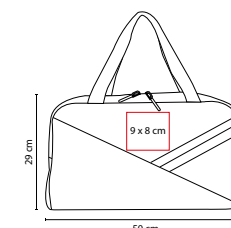

SIN 032

MALETA SPORT

MATERIAL: Poliéster

MEDIDA: 47 x 28 x 16 cm

ÁREA DE IMPRESIÓN: 30 x 6 cm

TÉCNICA DE IMPRESIÓN: Bordado / Serigrafía

COLORES: A/O/R/V

COLORES GTM: A/R

A

R

V

O

Bolsa principal y frontal. Incluye asa para colgar en hombros.

SIN 151

MALETA CAIRO

MATERIAL: Poliéster

MEDIDA: 50 x 29 x 19 cm

ÁREA DE IMPRESIÓN: 9 x 8 cm

TÉCNICA DE IMPRESIÓN: Bordado / Serigrafía

COLORES: A/O/P/R/V

COLORES GTM: A/O/R/V

R

P

A

V

O

Bolsa principal y frontal de red.