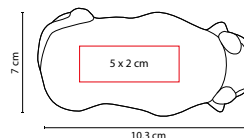

SOC 027

PUERQUITO ANTI-STRESS

MATERIAL: PU
MEDIDA: 7.2 x 7 cm
ÁREA DE IMPRESIÓN: 3.6 x 3.6 cm
TÉCNICA DE IMPRESIÓN: Tampografía
COLORES: Rosa

COLORES PAN: Rosa

SOC 213

ANTI-STRESS BULLY

MATERIAL: PU
MEDIDA: 10.3 x 7 cm
ÁREA DE IMPRESIÓN: 5 x 2 cm
TÉCNICA DE IMPRESIÓN: Tampografía
COLORES: Negro