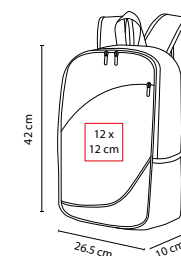

SIN 208

MOCHILA ALGARVE

MATERIAL: Poliéster

MEDIDA: 25 x 44 x 13.5 cm

ÁREA DE IMPRESIÓN: 13 x 15 cm

TÉCNICA DE IMPRESIÓN: Bordado / Serigrafía

COLORES: A/G/O/R

R

G

O

A

Bolsa principal, compartimento para laptop. Bolsa frontal con cierre. 2 Bolsas laterales de red. Salida para audífonos.

TEXTILES / MOCHILAS

R

A

N

SIN 197

MOCHILA BURUM

MATERIAL: Poliéster

MEDIDA: 26.5 x 42 x 10 cm

ÁREA DE IMPRESIÓN: 12 x 12 cm

TÉCNICA DE IMPRESIÓN: Bordado / Serigrafía

COLORES: A/N/R

COLORES GTM: A/N/R

COLORES PAN: A/N

Bolsa principal y frontal con cierre. Bolsa frontal con organizador. 2 Bolsas laterales de malla.