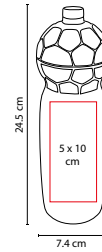

MATERIAL: Plástico / Silicón
 MEDIDA: 8 x 24 cm
 ÁREA DE IMPRESIÓN: 3.5 x 8 cm
 TÉCNICA DE IMPRESIÓN: Serigrafía / Tampografía
 CAPACIDAD: 625 ml
 COLORES: A/O/R/V

V

O

A

R

Tapa con válvula de seguridad.

BS

ROSCA