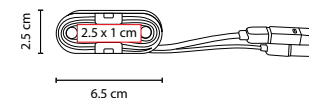

Set de cables para cargar el smartphone. Compatible con USB, 8 pin y micro USB.

CEL 018

CABLE DHENA

MATERIAL: Plástico
 MEDIDA: 6.5 x 2.5 cm
 ÁREA DE IMPRESIÓN: 2.5 x 1 cm
 TÉCNICA DE IMPRESIÓN: Serigrafía
 COLORES: A/B/R