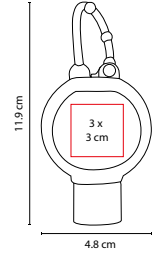

SLD 020

REPELENTE DE MOSQUITOS

MATERIAL: Plástico

MEDIDA: 1.8 x 10 cm

ÁREA DE IMPRESIÓN: 0.8 x 4 cm

TÉCNICA DE IMPRESIÓN: Serigrafía

CAPACIDAD: 16 ml

COLORES: Transparente

Repelente de mosquitos con más 3 horas de efecto. No aplicar directo a la cara.

SLD 030

GEL ANTIBACTERIAL IMANPA

MATERIAL: Plástico / Silicón

MEDIDA: 4.2 x 12.5 cm

ÁREA DE IMPRESIÓN: 2 x 2 cm

TÉCNICA DE IMPRESIÓN: Serigrafía / Tampografía

CAPACIDAD: 30 ml

COLORES: A/B/R

A

R

B

Gel antibacteriano. Portátil y recargable. Incluye sujetador de silicón.

SLD 021

GEL ANTIBACTERIAL ONSELLA

MATERIAL: Plástico / Silicón

MEDIDA: 4.8 x 11.9 cm

ÁREA DE IMPRESIÓN: 3 x 3 cm

TÉCNICA DE IMPRESIÓN: Serigrafía / Tampografía

CAPACIDAD: 40 ml

COLORES: A/B/O/R/V

O

V

R

B

A

Gel antibacteriano. Portátil y recargable. Incluye sujetador de silicón