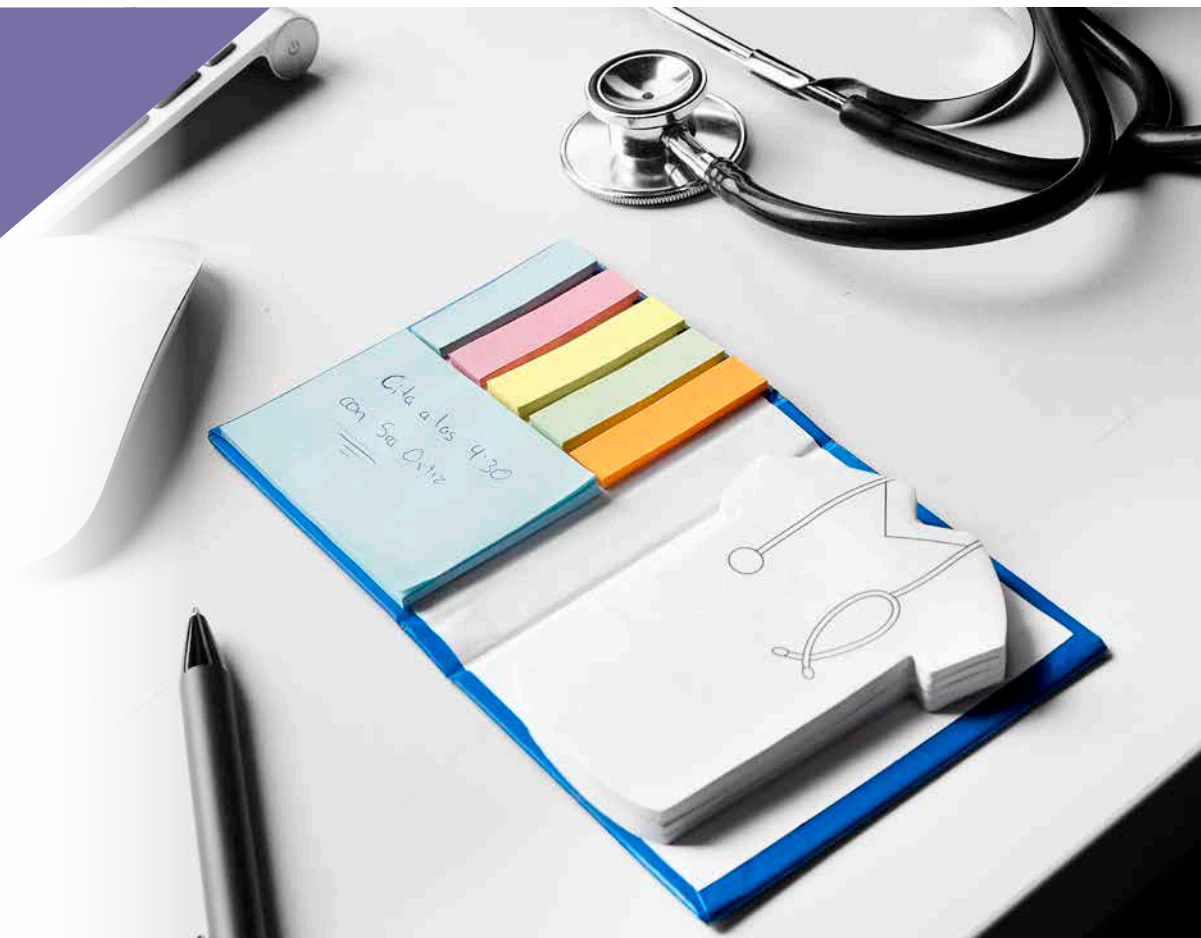

SALUD

BIENESTAR / SALUD

HL 045

PORTA NOTAS DOCTOR

MATERIAL: Cartón

MEDIDA: 8.2 x 9.9 cm

ÁREA DE IMPRESIÓN: 3.5 x 2.5 cm

TÉCNICA DE IMPRESIÓN: Serigrafía

COLORES: Azul