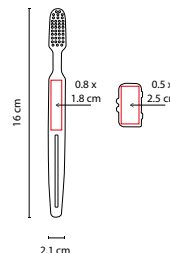

A

B

R

Contiene 6.5 g de pastillas de menta. Estuche con laberinto interior.

SLD 032

CEPILLO LHOTSE

MATERIAL: Plástico
 MEDIDA: 2.1 x 16 cm
 ÁREA DE IMPRESIÓN: 0.8 x 1.8 cm Cepillo /
 0.5 x 2.5 cm Estuche
 TÉCNICA DE IMPRESIÓN: Serigrafía
 COLORES: Blanco