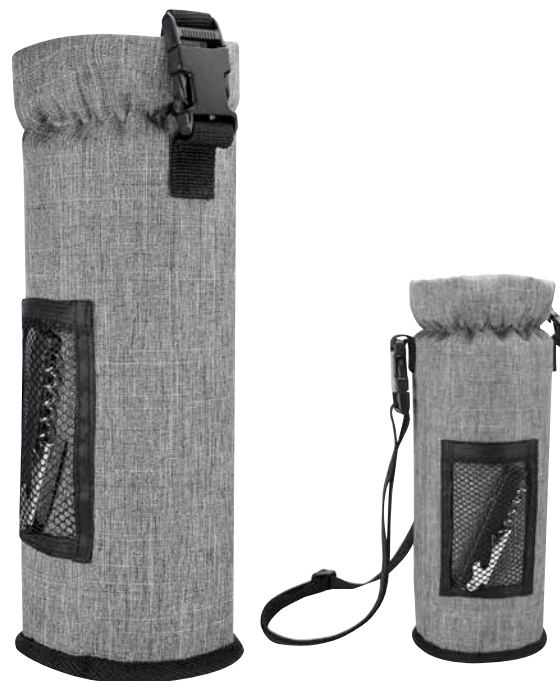

BAR 009

PORTABOTELLAS VILNA

MATERIAL: Poliéster / PEVA

MEDIDA: 12 x 31 cm Diámetro

ÁREA DE IMPRESIÓN: 10 x 10 cm

TÉCNICA DE IMPRESIÓN: Serigrafía

COLORES: Gris

COLORES GTM: Gris

COLORES PAN: Gris

Set de porta botellas y sacacorchos con navaja y destapador. Interior térmico. Incluye correa.

HOGAR / BAR

851091

SET PARA VINOS MEDITERRÁNEO

MATERIAL: Madera / Metal

MEDIDA: 14.5 x 17.5 cm

ÁREA DE IMPRESIÓN: 13.5 x 16.5 cm

TÉCNICA DE IMPRESIÓN: Láser / Serigrafía

COLORES: Café

COLORES GTM: Café

COLORES PAN: Café