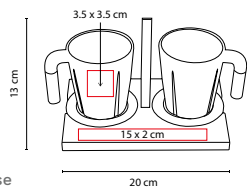

SET DE TAZAS IWAO

MATERIAL: Cerámica / Bambú

MEDIDA: 20 x 13 cm

ÁREA DE IMPRESIÓN: 3.5 x 3.5 cm Taza / 15 x 2 cm Base

TÉCNICA DE IMPRESIÓN: Láser / Serigrafía

CAPACIDAD: 8 Oz

COLORES: Blanco

Incluye dos tazas, dos porta tazas de bambú y caja de regalo. No usar en microondas ni lavavajillas.