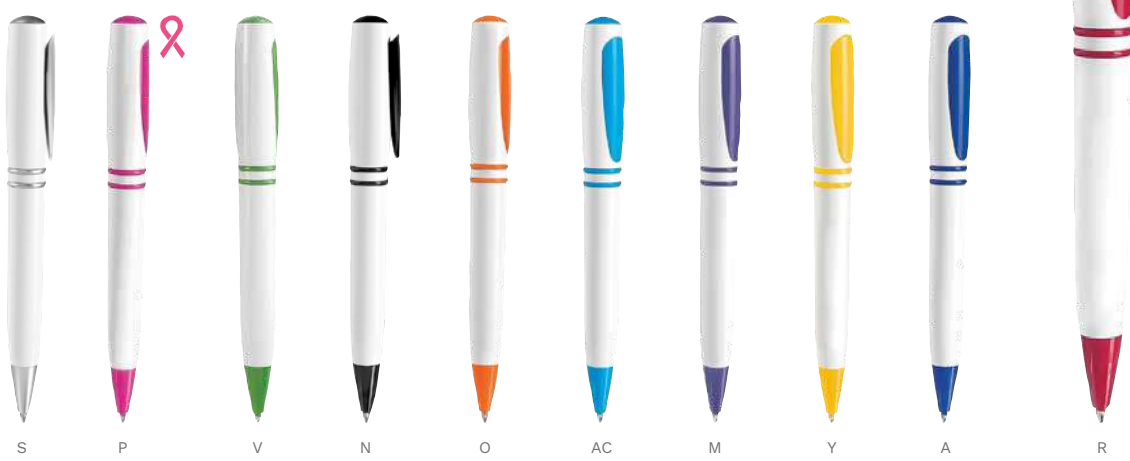

SH 1790

BOLÍGRAFO LISTER

MATERIAL: Plástico
MEDIDA: 0.8 x 15.1 cm
ÁREA DE IMPRESIÓN: 0.5 x 7 cm
TÉCNICA DE IMPRESIÓN: Serigrafía
TINTA: Negra
COLORES: A/B/M/N/O/P/R/V
COLORES GTM: A/B/P/R/V
COLORES PAN: A/B/R/V

Bolígrafo con tapón.

SH 9010

BOLÍGRAFO CLIP UP

MATERIAL: Plástico
MEDIDA: 1.4 x 13.5 cm
ÁREA DE IMPRESIÓN: 1 x 4.6 cm Barril / 0.8 x 3.3 cm Clip
TÉCNICA DE IMPRESIÓN: Serigrafía
TINTA: Negra
COLORES: A/AC/M/N/O/P/R/S/V/Y
COLORES PAN: A/N/R/S/V

Mecanismo twist para ocultar el clip.