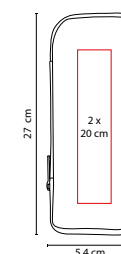

RANURA ANTI-GIRO