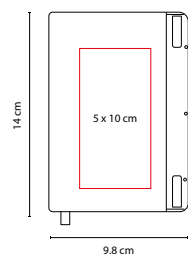

MATERIAL: Curpiel

MEDIDA: 9.8 x 14 cm

ÁREA DE IMPRESIÓN: 5 x 10 cm

TÉCNICA DE IMPRESIÓN: Serigrafía / Termograbado

TINTA: Negra

COLORES: A/N/R

N

A