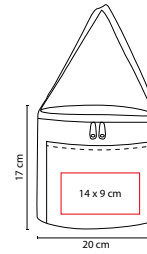

KTC 023

LONCHERA LUCERNA

MATERIAL: Poliéster / Plástico
MEDIDA: 24 x 17 cm Lonchera Plástico /
25 x 23 x 11 cm Lonchera Poliéster
ÁREA DE IMPRESIÓN: 15 x 8 cm Lonchera Plástico /
16 x 16 cm Lonchera Poliéster
TÉCNICA DE IMPRESIÓN: Serigrafía
COLORES: A/R

R

A

SIN 124

LONCHERA JESEL

MATERIAL: Poliéster
MEDIDA: 20 x 17 cm
ÁREA DE IMPRESIÓN: 14 x 9 cm
TÉCNICA DE IMPRESIÓN: Serigrafía
COLORES: A/N/O/R/V
COLORES GTM: A/R/V
COLORES PAN: A/R/V

O

N

A

V

R

Interior metalizado. Bolsa frontal.

SIN 450

LONCHERA ACTIVE

MATERIAL: Poliéster
MEDIDA: 21 x 15 cm
ÁREA DE IMPRESIÓN: 16 x 9 cm
TÉCNICA DE IMPRESIÓN: Serigrafía
COLORES: A/N/R
COLORES GTM: A/N/R
COLORES PAN: A/N/R

A

N

R

Interior metalizado.

Set de hielera y lonchera de plástico con tenedor y cuchillo.