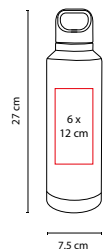

Doble pared. Incluye válvula de seguridad.

TMPS 120

TERMO NANTES

MATERIAL: Acero Inoxidable / Plástico
 MEDIDA: 7.5 x 27 cm
 ÁREA DE IMPRESIÓN: 6 x 12 cm
 TÉCNICA DE IMPRESIÓN: Láser / Serigrafía / Tampografía
 CAPACIDAD: 500 ml
 COLORES: Negro