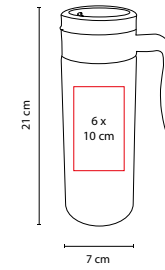

TMPS 112

TERMO KUTNA

MATERIAL: Acero Inoxidable / Plástico
MEDIDA: 7 x 21 cm

ÁREA DE IMPRESIÓN: 6 x 10 cm

TÉCNICA DE IMPRESIÓN: Láser / Serigrafía / Tampografía

CAPACIDAD: 450 ml

COLORES: Plata

COLORES PAN: Plata