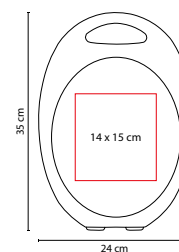

XO-TOOL® HER 040

SET DE HERRAMIENTAS BALTIMORE

MATERIAL: Plástico / Metal
MEDIDA: 24 x 35 cm
ÁREA DE IMPRESIÓN: 14 x 15 cm
TÉCNICA DE IMPRESIÓN: Tampografía / Serigrafía
COLORES: Negro