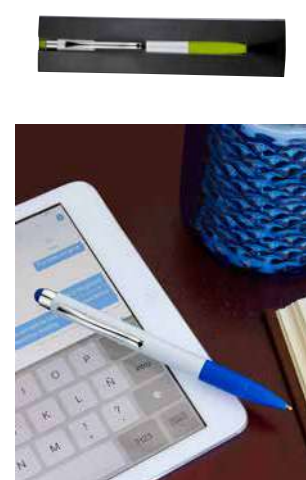

Bolígrafo con touch screen y grip antiderrapante.
Mecanismo twist. Incluye funda.