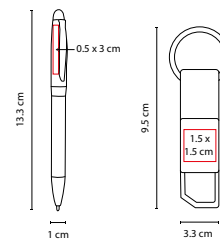

61900

SET BORAWLI

MATERIAL: Curpiel / Metal
TÉCNICA DE IMPRESIÓN: Láser / Serigrafía
TINTA: Negra
COLORES: Negro

Incluye bolígrafo, llavero y caja de regalo.

62200

SET GOYAN

MATERIAL: Curpiel Libreta / Acero Inoxidable Bolígrafo / Metal Tarjetero
TÉCNICA DE IMPRESIÓN: Láser y Serigrafía en Bolígrafo y Tarjetero / Láser en Libreta
TINTA: Negra
COLORES: Negro